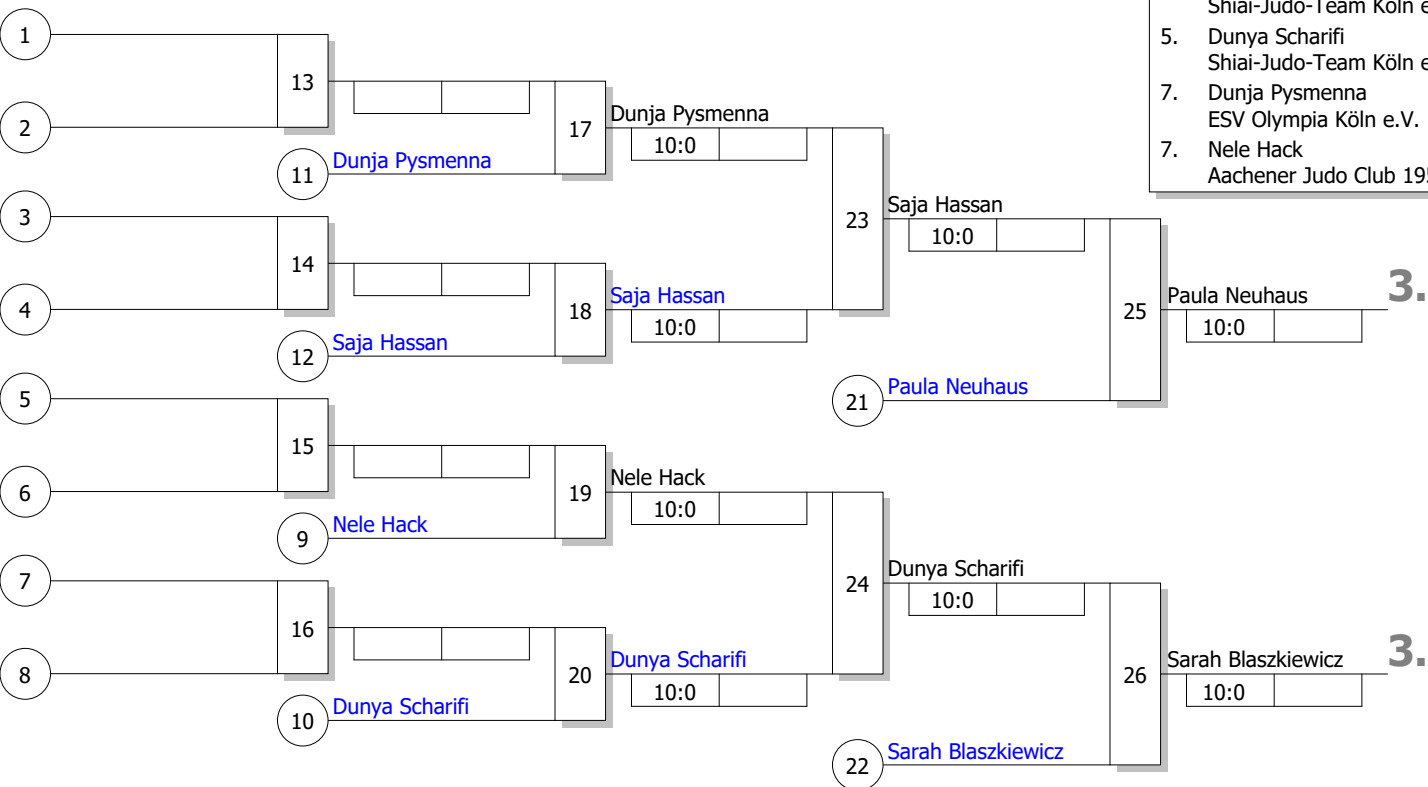

Hauptrunde, Los-Nr.

1	Paula Neuhaus ESV Olympia Köln e.V.	K	1	Paula Neuhaus
9			9	Paula Neuhaus
5	Nele Hack Aachener Judo Club 1953eV	AC	2	Nele Hack
13			21	Annika Hirschfeld
3	Dunya Scharifi Shiai-Judo-Team Köln e.V.	K	3	Dunya Scharifi
11			10	Annika Hirschfeld
7	Annika Hirschfeld Brühler Turnverein 1879 e.V.	K	4	Annika Hirschfeld
15			27	Ann-Sophie Stemplin
2	Dunja Pymenna ESV Olympia Köln e.V.	K	5	Dunja Pymenna
10			11	Sarah Blaszkiewicz
6	Sarah Blaszkiewicz Judo Team Wesseling e.V.	K	6	Sarah Blaszkiewicz
14			22	Ann-Sophie Stemplin
4	Saja Hassan Shiai-Judo-Team Köln e.V.	K	7	Saja Hassan
12			12	Ann-Sophie Stemplin
8	Ann-Sophie Stemplin Brühler Turnverein 1879 e.V.	K	8	Ann-Sophie Stemplin
16				

BEM U18 2020 Köln

Frauen U18 -63 kg

Doppel-KO-System

8 TN

18.01.2020

Leverkusen

Stand: 26.01.2020, 15:27:14

Trostrunde, Verlierer aus Kampf

Ergebnis

1. Ann-Sophie Stemplin
Brühler Turnverein 1879 e K
2. Annika Hirschfeld
Brühler Turnverein 1879 e K
3. Paula Neuhaus
ESV Olympia Köln e.V. K
3. Sarah Blaszkiewicz
Judo Team Wesseling e.V. K
5. Saja Hassan
Shiai-Judo-Team Köln e.V. K
5. Dunya Scharifi
Shiai-Judo-Team Köln e.V. K
7. Dunja Pymenna
ESV Olympia Köln e.V. K
7. Nele Hack
Aachener Judo Club 1953eV AC

Legende