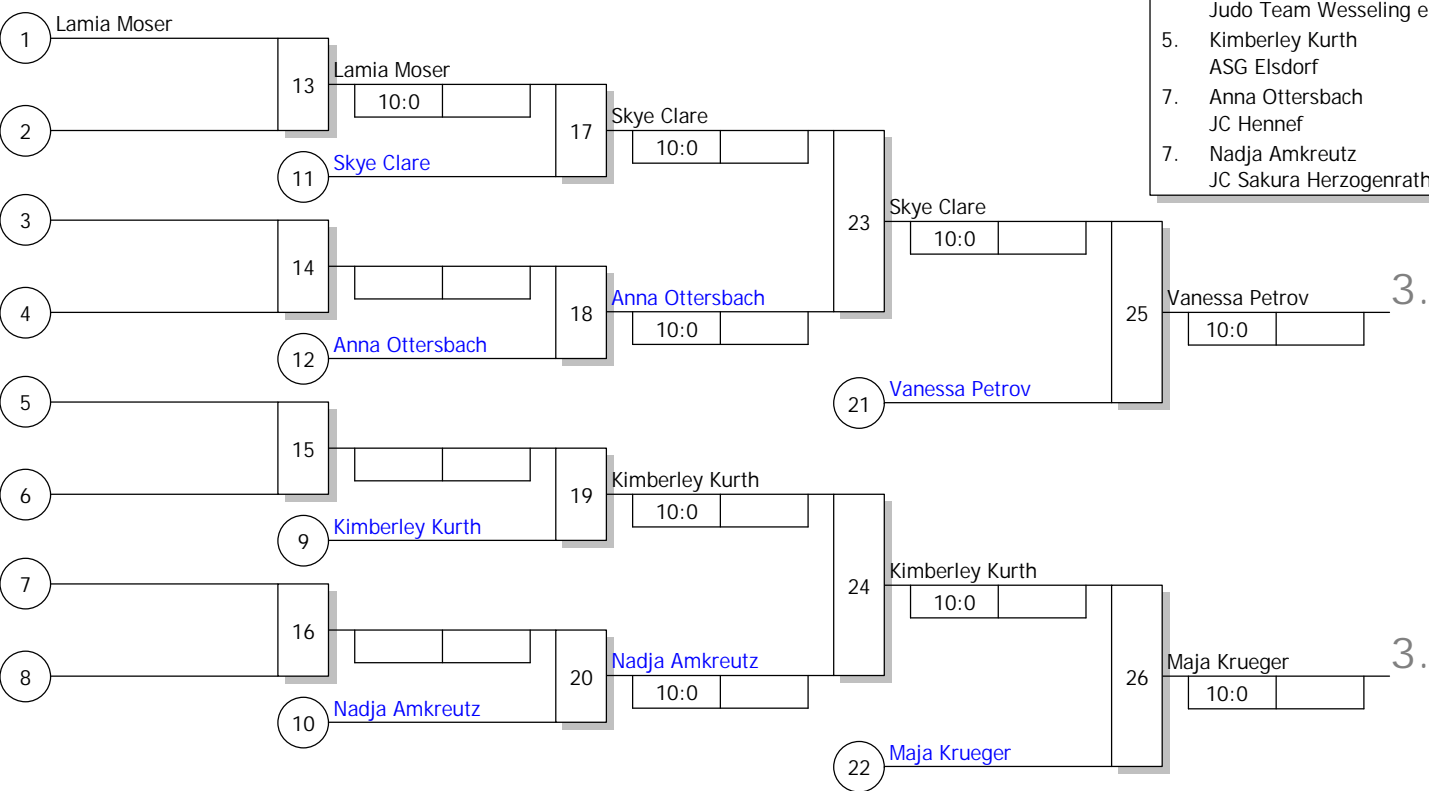

| | | |
|----|--|----|
| 1 | Lamia Moser JV Samurai Kerpen e.V. | K |
| 9 | Lilli Happe Pulheimer SC | K |
| 5 | Kimberley Kurth ASG Elsdorf | AC |
| 13 | | |
| 3 | Nadja Amkreutz JC Sakura Herzogenrath | AC |
| 11 | | |
| 7 | Vanessa Petrov PSV Bonn | BN |
| 15 | | |
| 2 | Skye Clare Judo Team Wesseling e.V. | K |
| 10 | | |
| 6 | Veronkia Petrov PSV Bonn | BN |
| 14 | | |
| 4 | Maja Krueger JC Nievenheim | AC |
| 12 | | |
| 8 | Anna Ottersbach JC Hennef | BN |
| 16 | | |

BET Muttkrate 2019
weibliche Jugend U15 -57 kg
Doppel-KO-System
9 TN
30.11.2019 Jülich
Stand: 01.12.2019, 14:45:37

Ergebnis

| | | |
|----|--|----|
| 1. | Lilli Happe Pulheimer SC | K |
| 2. | Veronkia Petrov PSV Bonn | BN |
| 3. | Vanessa Petrov PSV Bonn | BN |
| 3. | Maja Krueger JC Nievenheim | AC |
| 5. | Skye Clare Judo Team Wesseling e.V. | K |
| 5. | Kimberley Kurth ASG Elsdorf | AC |
| 7. | Anna Ottersbach JC Hennef | BN |
| 7. | Nadja Amkreutz JC Sakura Herzogenrath | AC |

Trostrunde, Verlierer aus Kampf

Legende