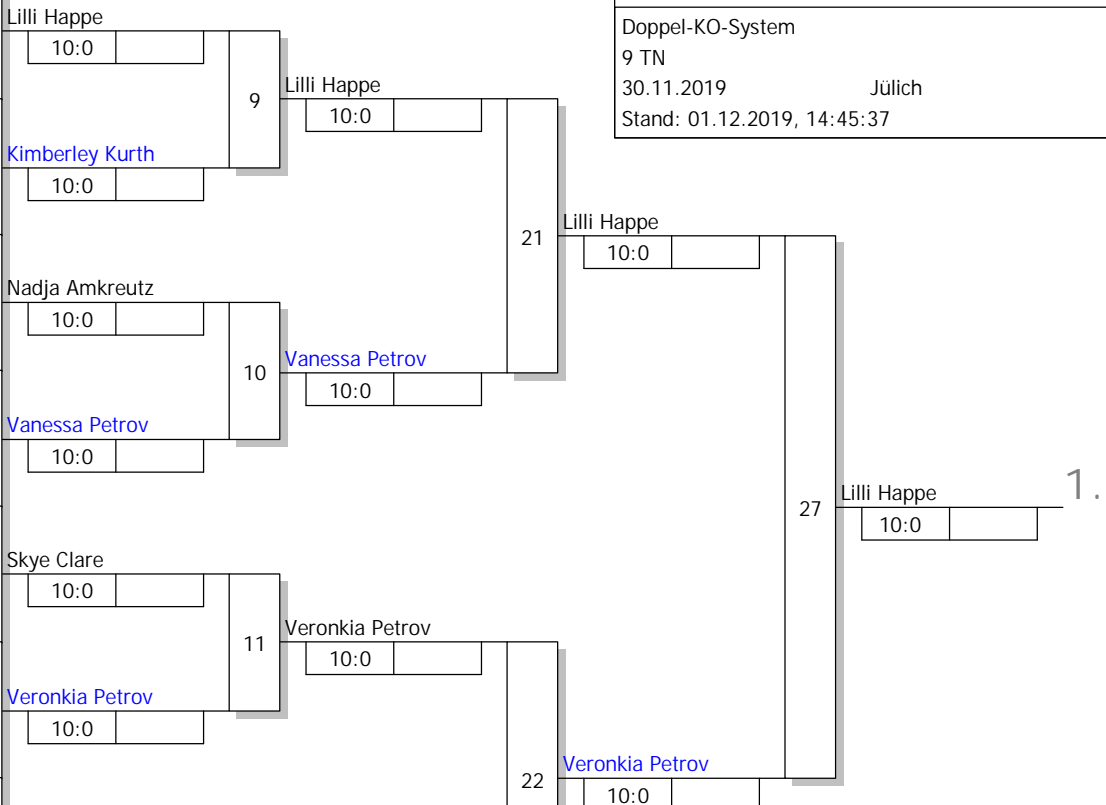

| | | |
|----|--|----|
| 1 | Lamia Moser JV Samurai Kerpen e.V. | K |
| 9 | Lilli Happe Pulheimer SC | K |
| 5 | Kimberley Kurth ASG Elsdorf | AC |
| 13 | | |
| 3 | Nadja Amkreutz JC Sakura Herzogenrath | AC |
| 11 | | |
| 7 | Vanessa Petrov PSV Bonn | BN |
| 15 | | |
| 2 | Skye Clare Judo Team Wesseling e.V. | K |
| 10 | | |
| 6 | Veronkia Petrov PSV Bonn | BN |
| 14 | | |
| 4 | Maja Krueger JC Nievenheim | AC |
| 12 | | |
| 8 | Anna Ottersbach JC Hennef | BN |
| 16 | | |

BET Muttkrate 2019
weibliche Jugend U15 -57 kg
Doppel-KO-System
9 TN
30.11.2019 Jülich
Stand: 01.12.2019, 14:45:37

Ergebnis

| | | |
|----|--|----|
| 1. | Lilli Happe Pulheimer SC | K |
| 2. | Veronkia Petrov PSV Bonn | BN |
| 3. | Vanessa Petrov PSV Bonn | BN |
| 3. | Maja Krueger JC Nievenheim | AC |
| 5. | Skye Clare Judo Team Wesseling e.V. | K |
| 5. | Kimberley Kurth ASG Elsdorf | AC |
| 7. | Anna Ottersbach JC Hennef | BN |
| 7. | Nadja Amkreutz JC Sakura Herzogenrath | AC |

Trostrunde, Verlierer aus Kampf

Legende