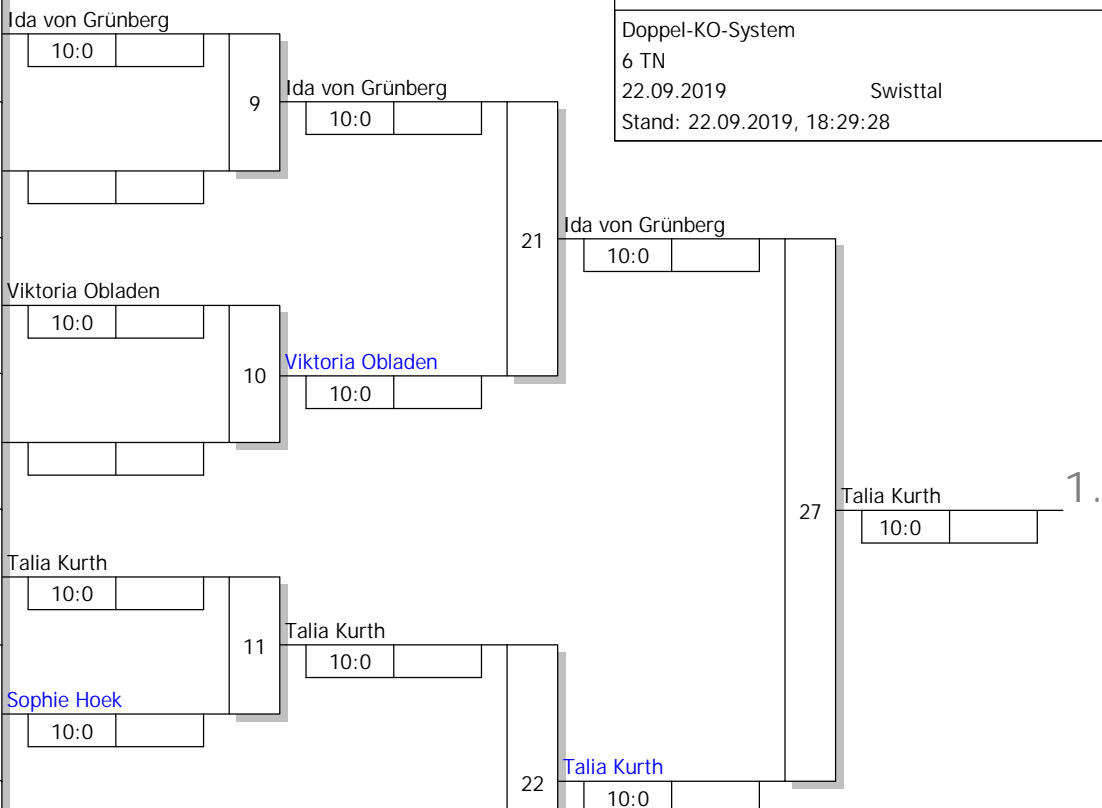

1	Ida von Grünberg JC Wermelskirchen	BL Platz 1
9		
5		
13		
3	Viktoria Obladen Judo-Club Berzdorf 2008	K Platz 1
11		
7		
15		
2	Talia Kurth ASG Elsdorf	AC Platz 1
10		
6	Sophie Hoek ESV Olympia Köln	K Platz 2
14		
4	Elodie Hamdan 1. Godesberger Judo Club	BN Platz 1
12		
8	Carolin Scheida JC Wermelskirchen	BL Platz 2
16		

Ergebnis

1. Talia Kurth
ASG Elsdorf AC Pl
2. Ida von Grünberg
JC Wermelskirchen BL Pl
3. Viktoria Obladen
Judo-Club Berzdorf 2008 K Pla
3. Elodie Hamdan
1. Godesberger Judo Club BN Pl
5. Sophie Hoek
ESV Olympia Köln K Pla
5. Verlierer Kampf [26]
7. Carolin Scheida
JC Wermelskirchen BL Pl
7. Verlierer Kampf [24]

Trostrunde, Verlierer aus Kampf

Legende