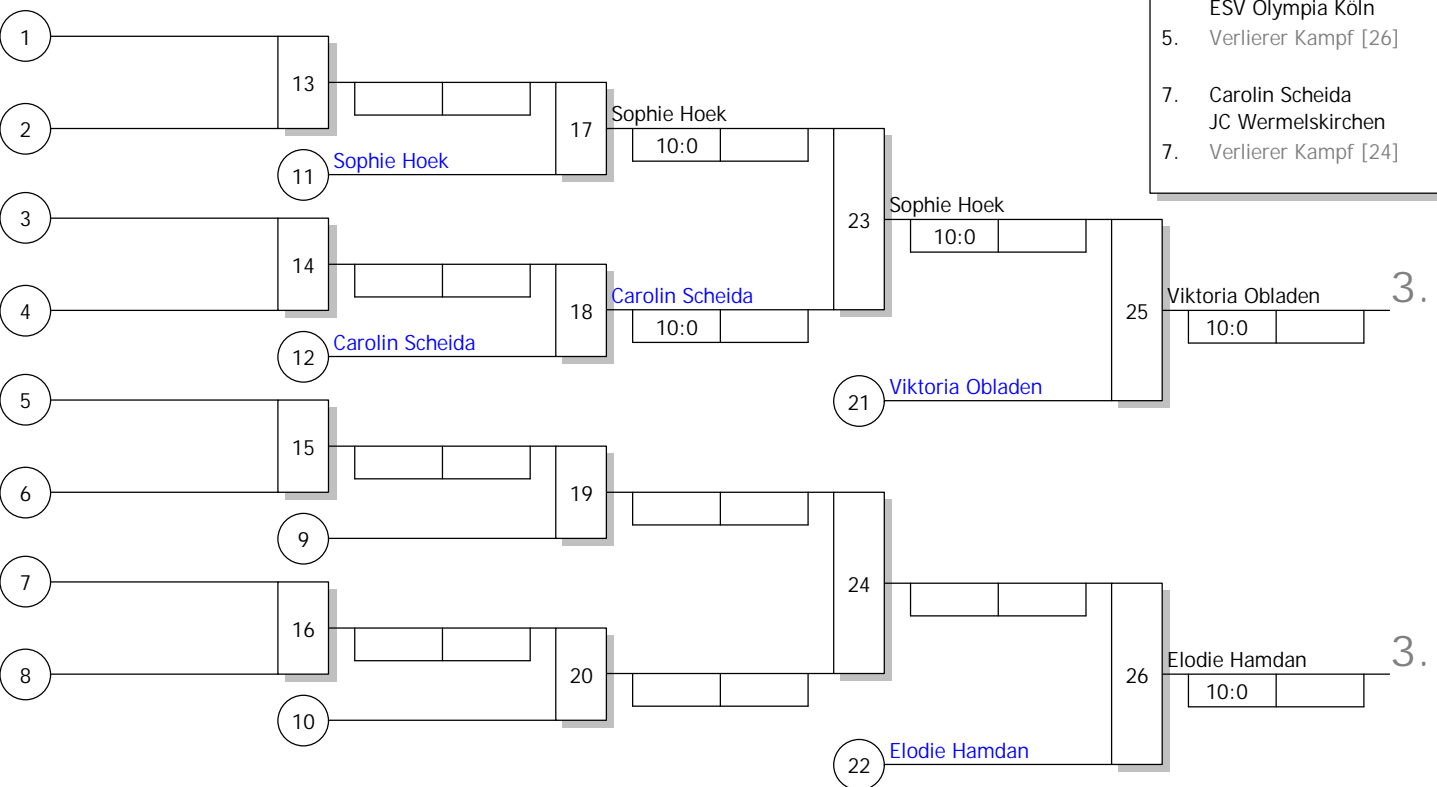

1	Ida von Grünberg JC Wermelskirchen	BL Platz 1
9		
5		
13		
3	Viktoria Obladen Judo-Club Berzdorf 2008	K Platz 1
11		
7		
15		
2	Talia Kurth ASG Elsdorf	AC Platz 1
10		
6	Sophie Hoek ESV Olympia Köln	K Platz 2
14		
4	Elodie Hamdan 1. Godesberger Judo Club	BN Platz 1
12		
8	Carolin Scheida JC Wermelskirchen	BL Platz 2
16		

Ergebnis

1. Talia Kurth
ASG Elsdorf AC Pl
2. Ida von Grünberg
JC Wermelskirchen BL Pl
3. Viktoria Obladen
Judo-Club Berzdorf 2008 K Pla
3. Elodie Hamdan
1. Godesberger Judo Club BN Pl
5. Sophie Hoek
ESV Olympia Köln K Pla
5. Verlierer Kampf [26]
7. Carolin Scheida
JC Wermelskirchen BL Pl
7. Verlierer Kampf [24]

Trostrunde, Verlierer aus Kampf

Legende