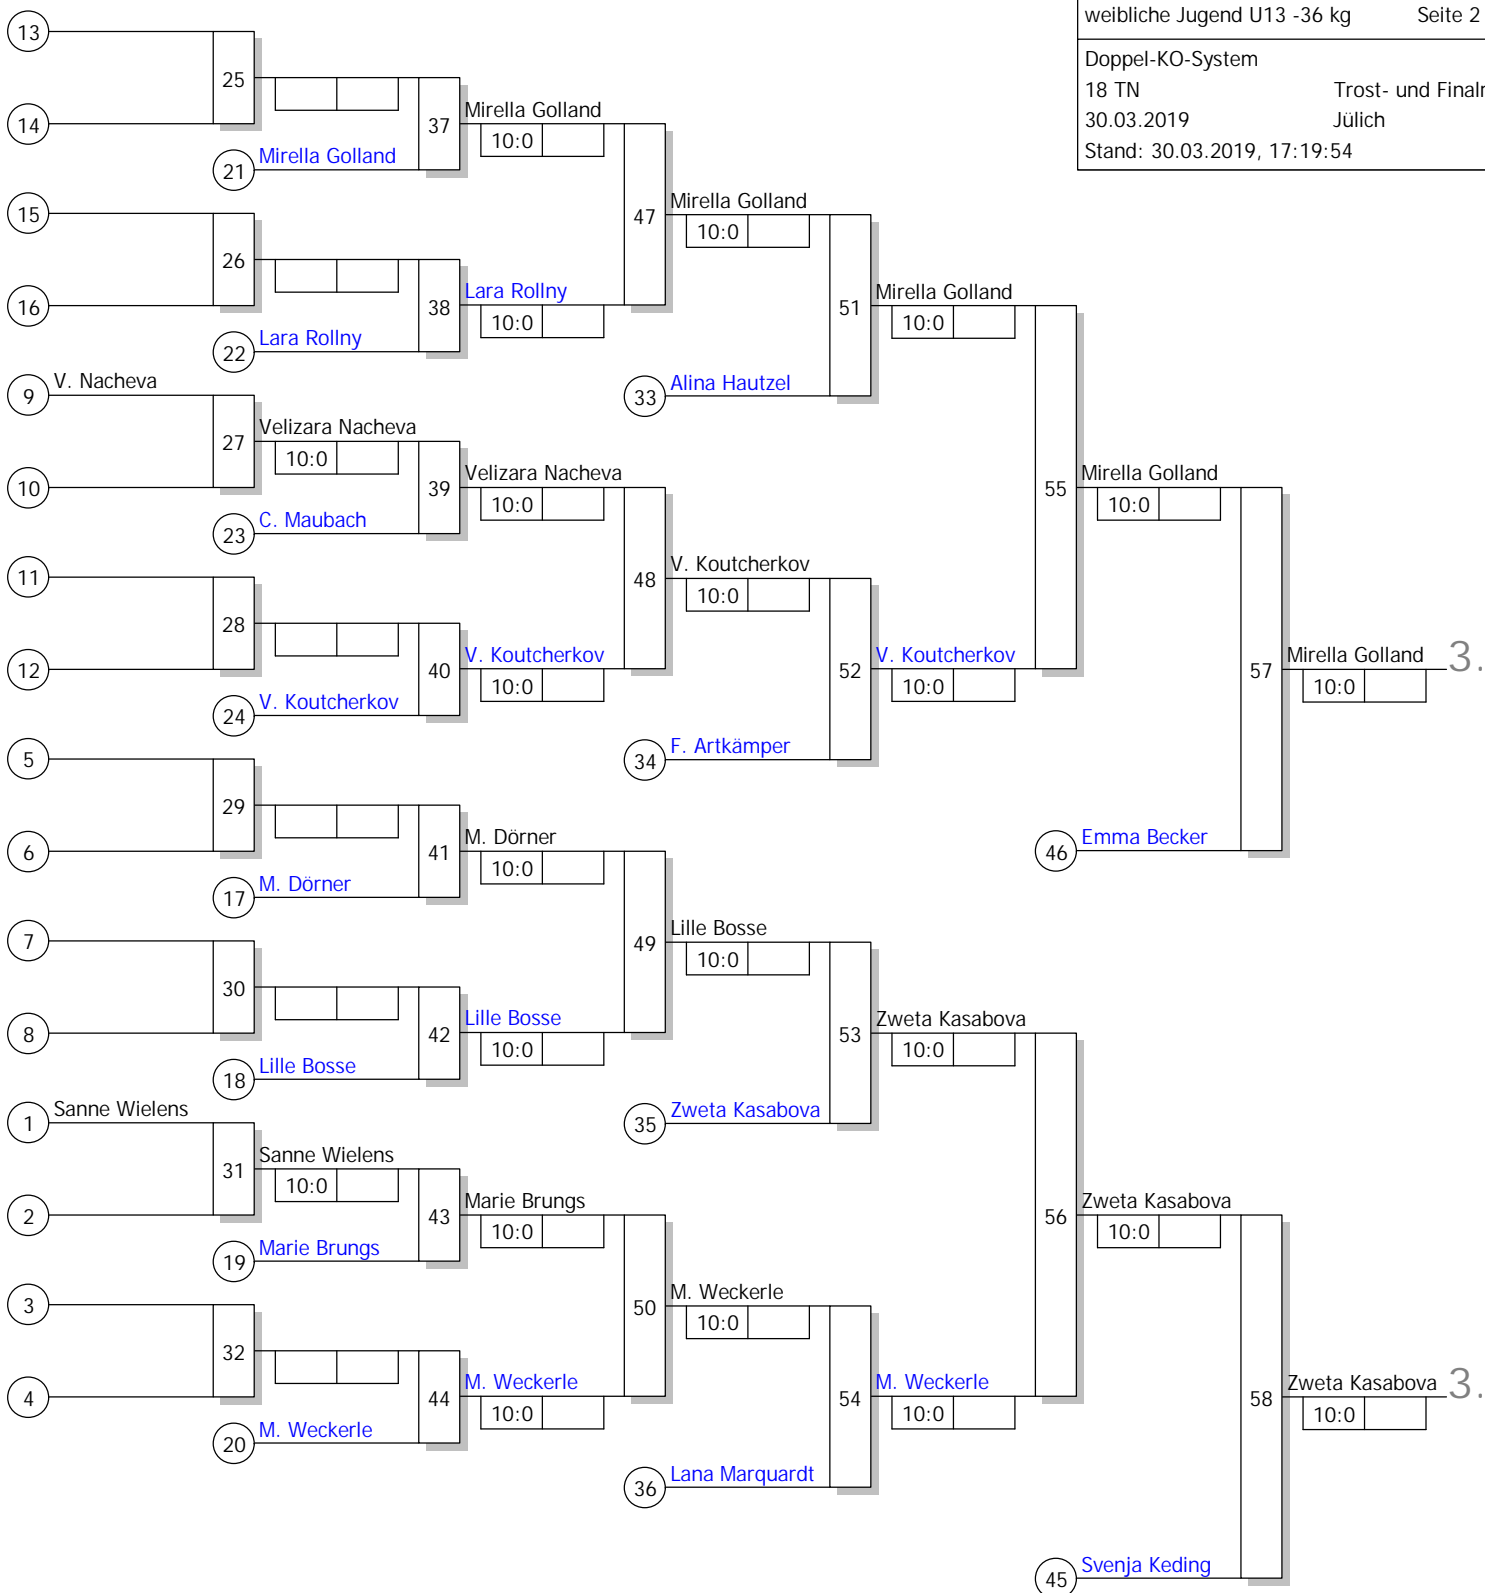

1	Sanne Wielens TSV BAYER 04 LEVERKUSEN	BL	1	Alina Hautzel	10:0		17	Alina Hautzel	10:0				
17	Alina Hautzel PSV Bonn	BN											
9	Manon Sophie Dörner JC Wermelskirchen	BL	2	Manon Sophie Dörner	10:0								
25													
5	Mirja Hafner JJJC Yamanashi Porz	K	3	Mirja Hafner	10:0								
21													
13	Lille Bosse 1. Godesberger Judo Club	BN	4	Lille Bosse	10:0								
29													
3	Marie Brungs MÜLHEIMER TV KÖLN	K	5	Marie Brungs	10:0								
19													
11	Frauke Artkämper JC Sakura Herzogenrath	AC	6	Frauke Artkämper	10:0								
27													
7	Michelle Weckerle JJJC Yamanashi Porz	K	7	Michelle Weckerle	10:0								
23													
15	Svenja Keding 1. Budoclub Eschweiler	AC	8	Svenja Keding	10:0								
31													
2	Velizara Nacheva Pulheimer SC	K	9	Mirella Golland	10:0								
18	Mirella Golland Brühler Turnverein 1879 e.V.	K											
10	Hendrika Pieoerhoff JC Sakura Herzogenrath	AC	10	Hendrika Pieoerhoff	10:0								
26													
6	Lara Rollny JJJC Yamanashi Porz	K	11	Lara Rollny	10:0								
22													
14	Zweta Kasabova JC Hennes	BN	12	Zweta Kasabova	10:0								
30													
4	Christina Maubach TSV Hertha Walheim	AC	13	Christina Maubach	10:0								
20													
12	Lana Marquardt TV Germania Manheim	AC	14	Lana Marquardt	10:0								
28													
8	Emma Becker JC Wermelskirchen	BL	15	Emma Becker	10:0								
24													
16	Veronika Koutcherkov 1. Budoclub Eschweiler	AC	16	Veronika Koutcherkov	10:0								
32													

1. Hendrika Pieoerhoff
10:0

35 Hendrika Pieoerhoff
10:0

46 Hendrika Pieoerhoff
10:0

Ergebnis

1.	Hendrika Pieoerhoff	AC
2.	Mirja Hafner	K
3.	Mirella Golland	K
3.	Zweta Kasabova	BN
5.	Emma Becker	BL
5.	Svenja Keding	AC
7.	Veronika Koutcherkov	AC
7.	Michelle Weckerle	K