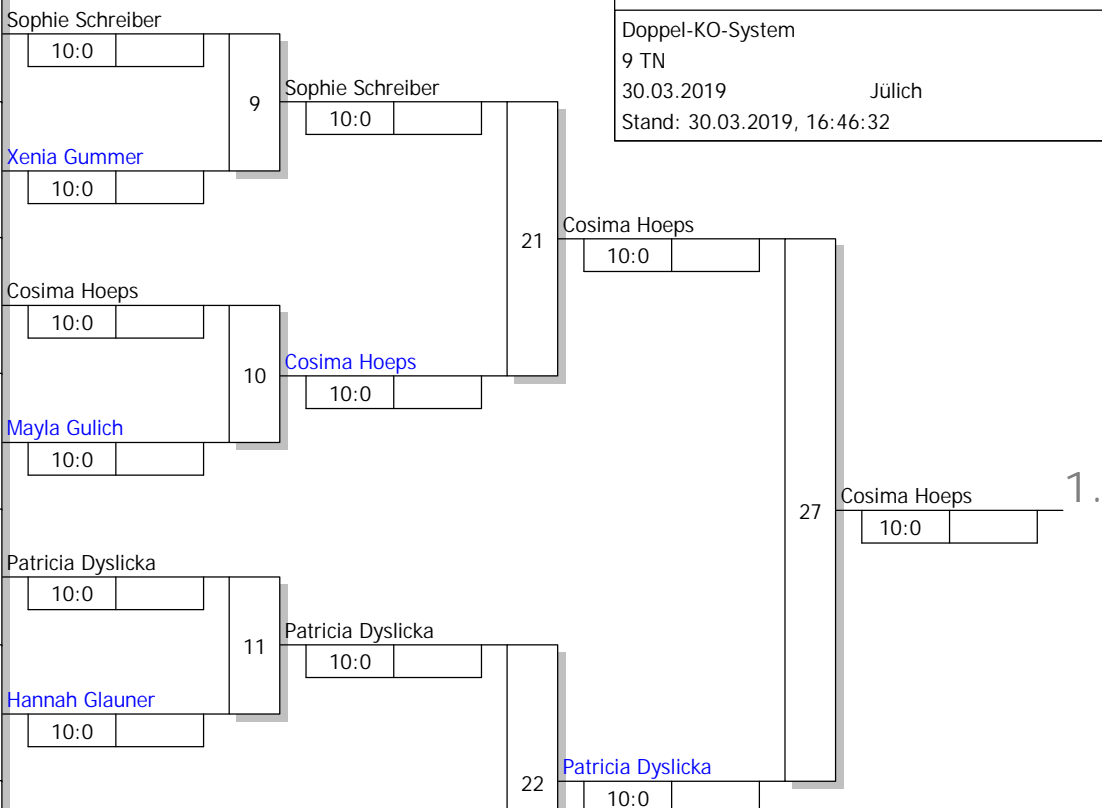

1	Lena Beyer TSV BAYER 04 LEVERKUSEN	BL
9	Sophie Schreiber 1. Godesberger Judo Club	BN
5	Xenia Gummer JJJC Yamanashi Porz	K
13		
3	Cosima Hoeps TSV Hertha Walheim	AC
11		
7	Mayla Gulich JC Wermelskirchen	BL
15		
2	Patricia Dyslicka Pulheimer SC	K
10		
6	Hannah Glauner JC Wermelskirchen	BL
14		
4	Marie Dziura TurnClub 1889 Kreuzau e.V	AC
12		
8	Luana Petrehele 1. Godesberger Judo Club	BN
16		

Ergebnis

1.	Cosima Hoeps	AC
2.	Patricia Dyslicka	K
3.	Lena Beyer	BL
3.	Mayla Gulich	BL
5.	Sophie Schreiber	BN
5.	Luana Petrehele	BN
7.	Marie Dziura	AC
7.	Xenia Gummer	K

Trostrunde, Verlierer aus Kampf

Legende