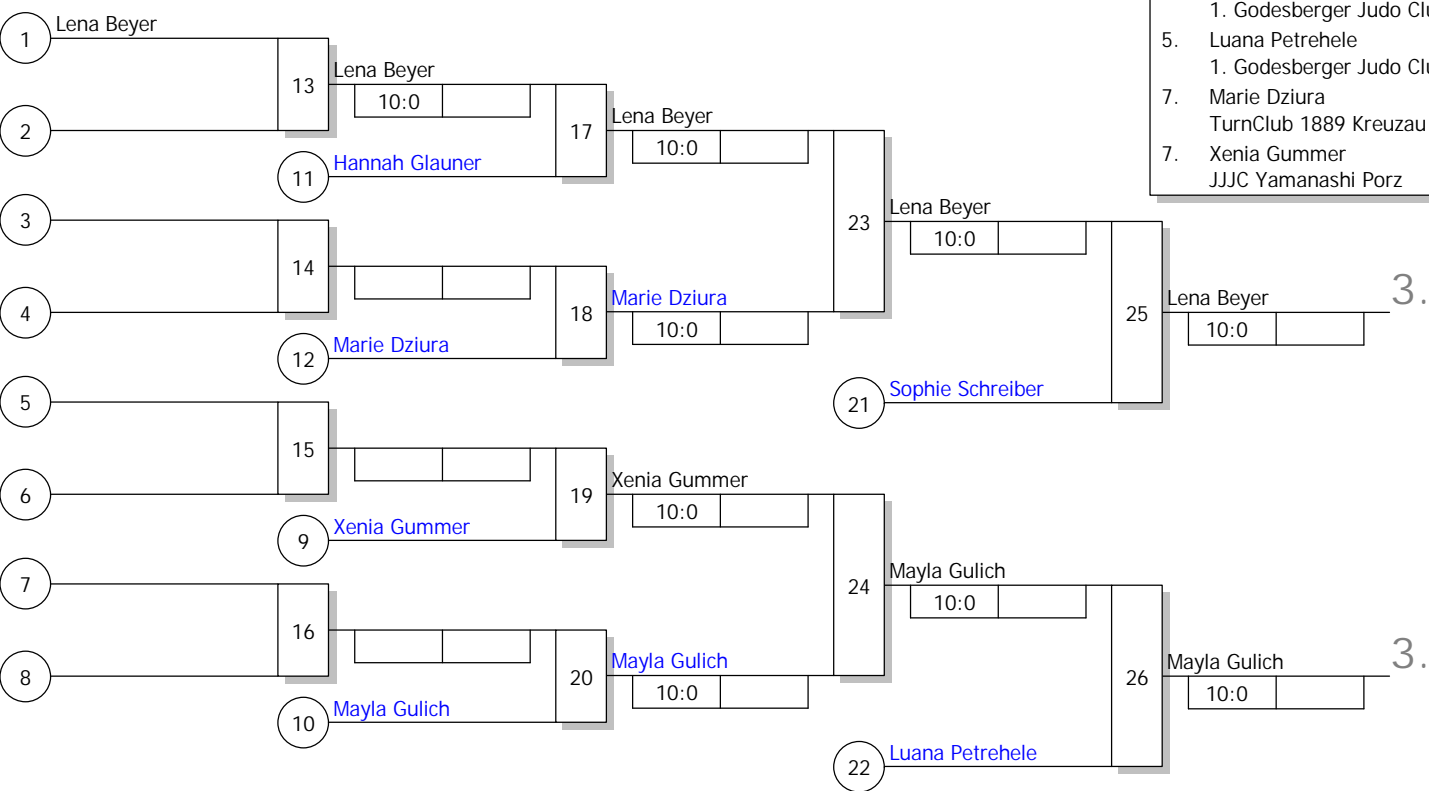

1	Lena Beyer TSV BAYER 04 LEVERKUSEN	BL
9	Sophie Schreiber 1. Godesberger Judo Club	BN
5	Xenia Gummer JJJC Yamanashi Porz	K
13		
3	Cosima Hoeps TSV Hertha Walheim	AC
11		
7	Mayla Gulich JC Wermelskirchen	BL
15		
2	Patricia Dyslicka Pulheimer SC	K
10		
6	Hannah Glauner JC Wermelskirchen	BL
14		
4	Marie Dziura TurnClub 1889 Kreuzau e.V	AC
12		
8	Luana Petrehele 1. Godesberger Judo Club	BN
16		

Ergebnis

1.	Cosima Hoeps	AC
2.	Patricia Dyslicka	K
3.	Lena Beyer	BL
3.	Mayla Gulich	BL
5.	Sophie Schreiber	BN
5.	Luana Petrehele	BN
7.	Marie Dziura	AC
7.	Xenia Gummer	K

Trostrunde, Verlierer aus Kampf

Legende