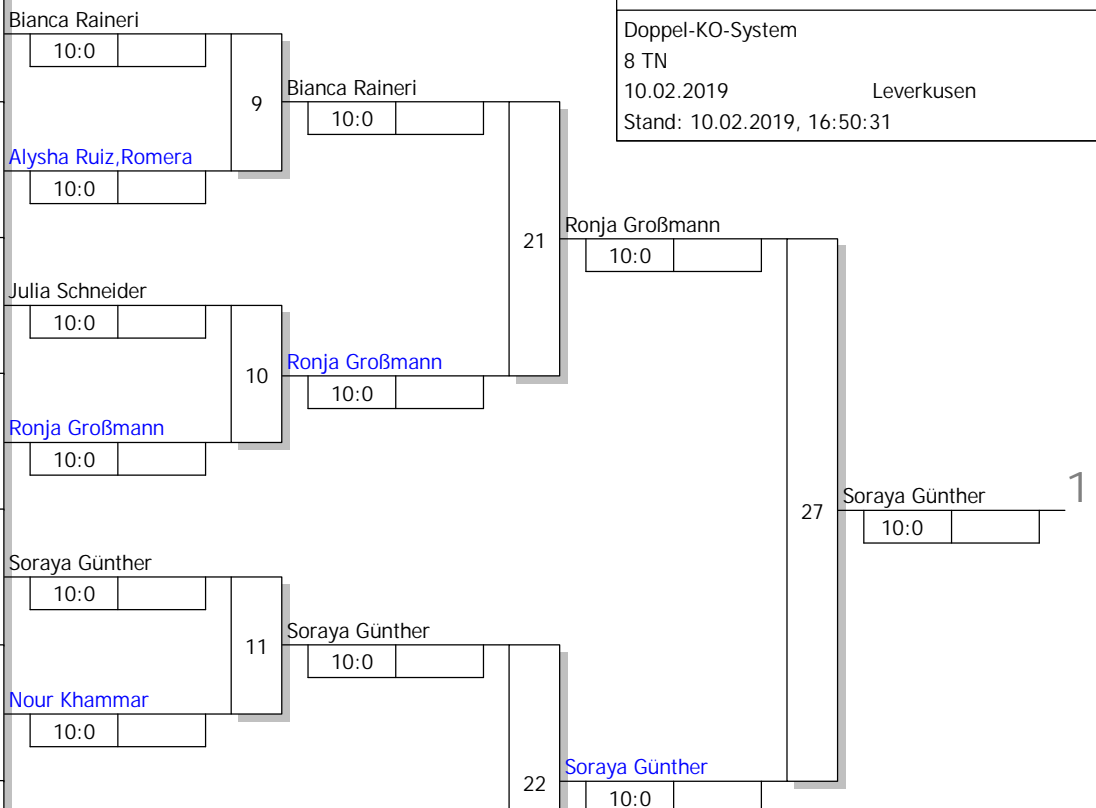

1	Bianca Raineri BEUELER JUDO	BN
9		
5	Alysha Ruiz,Romera Brander TV 1883 Aachen	AC
13		
3	Julia Schneider SSF-Bonn	BN
11		
7	Ronja Großmann TSV BAYER 04 LEVERKUSEN	BL
15		
2	Soraya Günther SSF-Bonn	BN
10		
6	Nour Khammar TSV BAYER 04 LEVERKUSEN	BL
14		
4	Juliette Karim Brühler Turnverein 1879 e.V.	K
12		
8	Anna Vossen PSV Bonn	BN
16		

Ergebnis

1.	Soraya Günther SSF-Bonn	BN
2.	Ronja Großmann TSV BAYER 04 LEVERKUSEN	BL
3.	Nour Khammar TSV BAYER 04 LEVERKUSEN	BL
3.	Juliette Karim Brühler Turnverein 1879 e	K
5.	Bianca Raineri BEUELER JUDO	BN
5.	Julia Schneider SSF-Bonn	BN
7.	Anna Vossen PSV Bonn	BN
7.	Alysha Ruiz,Romera Brander TV 1883 Aachen	AC

Trostrunde, Verlierer aus Kampf

Legende