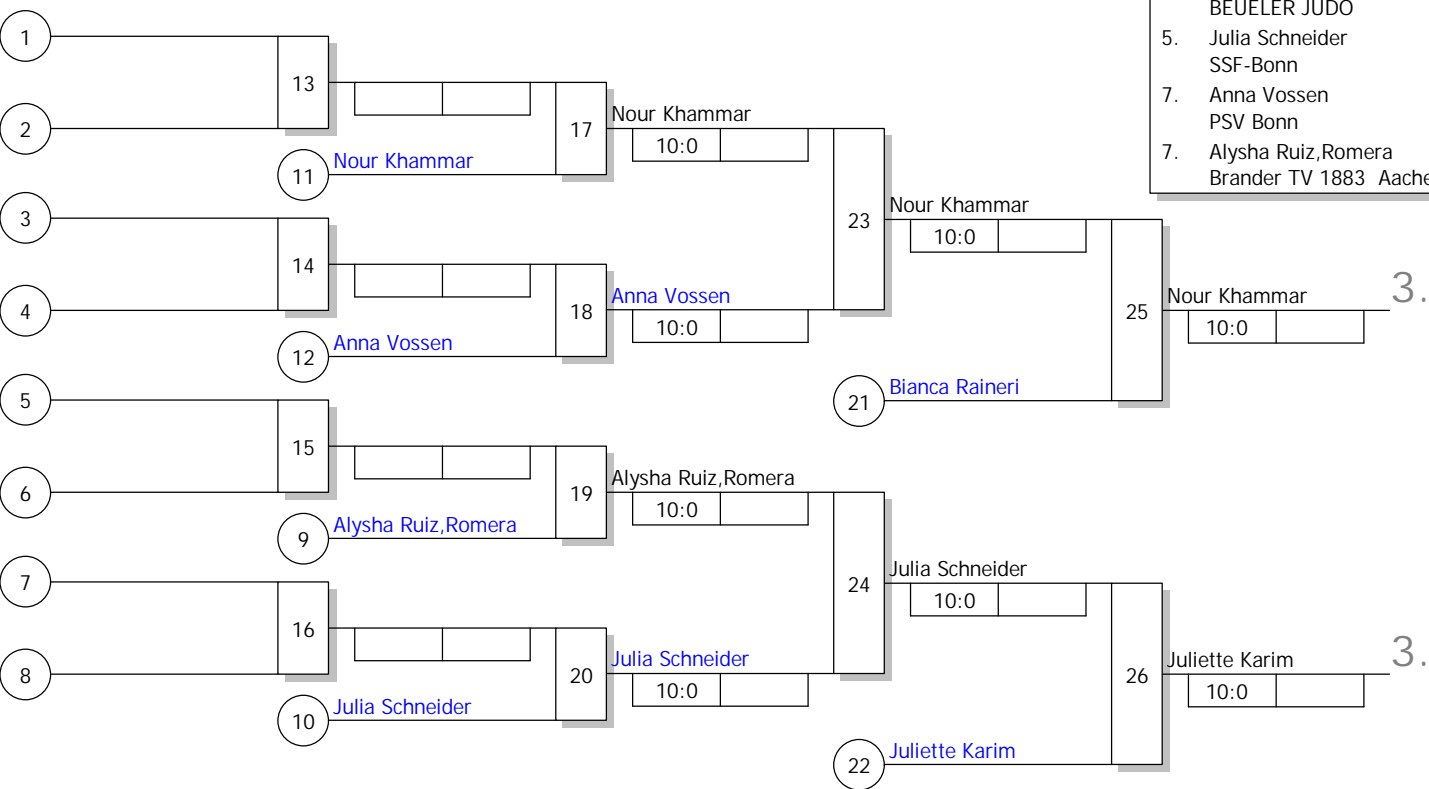

1	Bianca Raineri BEUELER JUDO	BN
9		
5	Alysha Ruiz,Romera Brander TV 1883 Aachen	AC
13		
3	Julia Schneider SSF-Bonn	BN
11		
7	Ronja Großmann TSV BAYER 04 LEVERKUSEN	BL
15		
2	Soraya Günther SSF-Bonn	BN
10		
6	Nour Khammar TSV BAYER 04 LEVERKUSEN	BL
14		
4	Juliette Karim Brühler Turnverein 1879 e.V.	K
12		
8	Anna Vossen PSV Bonn	BN
16		

Ergebnis

1.	Soraya Günther SSF-Bonn	BN
2.	Ronja Großmann TSV BAYER 04 LEVERKUSEN	BL
3.	Nour Khammar TSV BAYER 04 LEVERKUSEN	BL
3.	Juliette Karim Brühler Turnverein 1879 e	K
5.	Bianca Raineri BEUELER JUDO	BN
5.	Julia Schneider SSF-Bonn	BN
7.	Anna Vossen PSV Bonn	BN
7.	Alysha Ruiz,Romera Brander TV 1883 Aachen	AC

Trostrunde, Verlierer aus Kampf

Legende