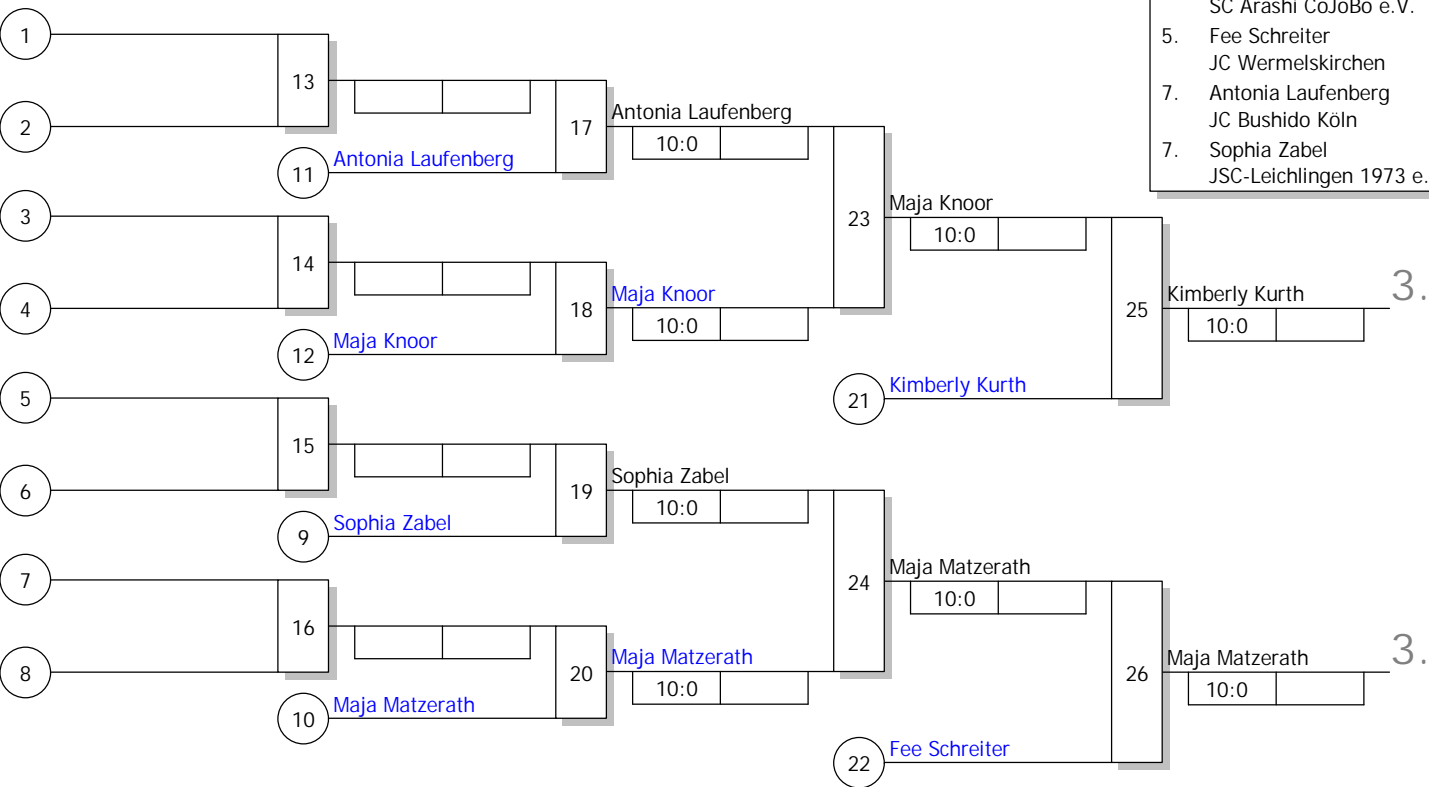

Hauptrunde, Los-Nr.

1	Sophia Zabel JSC-Leichlingen 1973 e.V. BL Platz 1	1
9		
5	Kimberly Kurth ASG Elsdorf AC Platz 3	2
13		
3	Dunja Pysmenna ESV Olympia Köln K Platz 1	3
11		
7	Maja Matzerath JJJC Samurai Setterich AC Platz 2	4
15		
2	Emilia Meffert Jülicher Judoclub e.V. AC Platz 1	5
10		
6	Antonia Laufenberg JC Bushido Köln K Platz 2	6
14		
4	Maja Knoor SC Arashi CoJoBo e.V. BN Platz 1	7
12		
8	Fee Schreiter JC Wermelskirchen BL Platz 2	8
16		

BEM U15 Köln 2019
weibliche Jugend U15 -57 kg
Doppel-KO-System
8 TN
10.02.2019 Leverkusen
Stand: 10.02.2019, 15:48:40

Ergebnis

1.	Emilia Meffert Jülicher Judoclub e.V.	AC PI
2.	Dunja Pysmenna ESV Olympia Köln	K Pla
3.	Kimberly Kurth ASG Elsdorf	AC PI
3.	Maja Matzerath JJJC Samurai Setterich	AC PI
5.	Maja Knoor SC Arashi CoJoBo e.V.	BN PI
5.	Fee Schreiter JC Wermelskirchen	BL PI
7.	Antonia Laufenberg JC Bushido Köln	K Pla
7.	Sophia Zabel JSC-Leichlingen 1973 e.V.	BL PI

Trostrunde, Verlierer aus Kampf

Legende