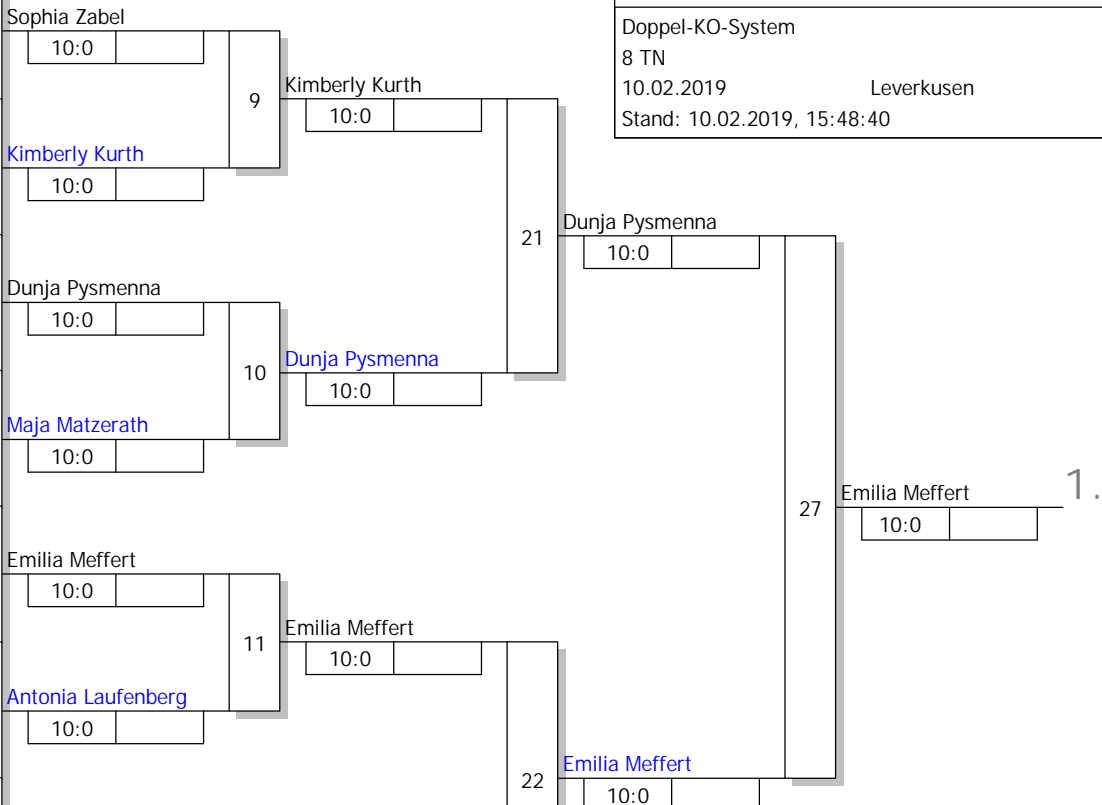

Hauptrunde, Los-Nr.

1	Sophia Zabel JSC-Leichlingen 1973 e.V. BL Platz 1	1
9		
5	Kimberly Kurth ASG Elsdorf AC Platz 3	2
13		
3	Dunja Pysmenna ESV Olympia Köln K Platz 1	3
11		
7	Maja Matzerath JJJC Samurai Setterich AC Platz 2	4
15		
2	Emilia Meffert Jülicher Judoclub e.V. AC Platz 1	5
10		
6	Antonia Laufenberg JC Bushido Köln K Platz 2	6
14		
4	Maja Knoor SC Arashi CoJoBo e.V. BN Platz 1	7
12		
8	Fee Schreiter JC Wermelskirchen BL Platz 2	8
16		

BEM U15 Köln 2019
weibliche Jugend U15 -57 kg
Doppel-KO-System
8 TN
10.02.2019 Leverkusen
Stand: 10.02.2019, 15:48:40

Ergebnis

1.	Emilia Meffert Jülicher Judoclub e.V.	AC PI
2.	Dunja Pysmenna ESV Olympia Köln	K Pla
3.	Kimberly Kurth ASG Elsdorf	AC PI
3.	Maja Matzerath JJJC Samurai Setterich	AC PI
5.	Maja Knoor SC Arashi CoJoBo e.V.	BN PI
5.	Fee Schreiter JC Wermelskirchen	BL PI
7.	Antonia Laufenberg JC Bushido Köln	K Pla
7.	Sophia Zabel JSC-Leichlingen 1973 e.V.	BL PI

Trostrunde, Verlierer aus Kampf

Legende