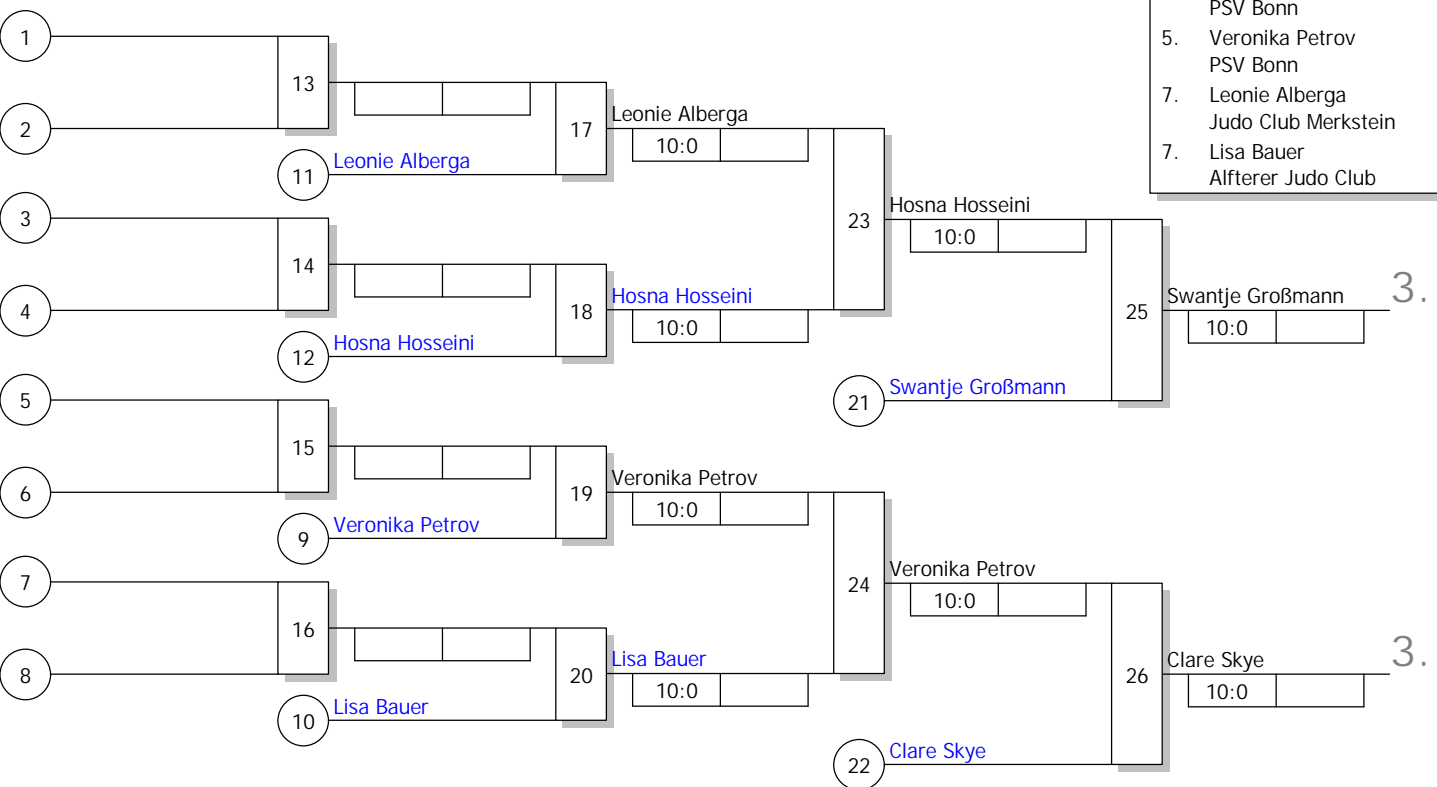

BEM U15 Köln 2019

weibliche Jugend U15 -52 kg

Doppel-KO-System

8 TN

10.02.2019

Leverkusen

Stand: 10.02.2019, 15:48:40

Ergebnis

1.	Lena Lenz Brühler TV	K Pla
2.	Lucy-Luna Werry JC Hennef	BN PI
3.	Swantje Großmann TSV Bayer 04 Leverkusen	BL PI
3.	Clare Skye Judo Team Wesseling e.V.	K Pla
5.	Hosna Hosseini PSV Bonn	BN PI
5.	Veronika Petrov PSV Bonn	BN PI
7.	Leonie Alberga Judo Club Merkstei	AC PI
7.	Lisa Bauer Alfterer Judo Club	BN PI

Trostrunde, Verlierer aus Kampf

Legende