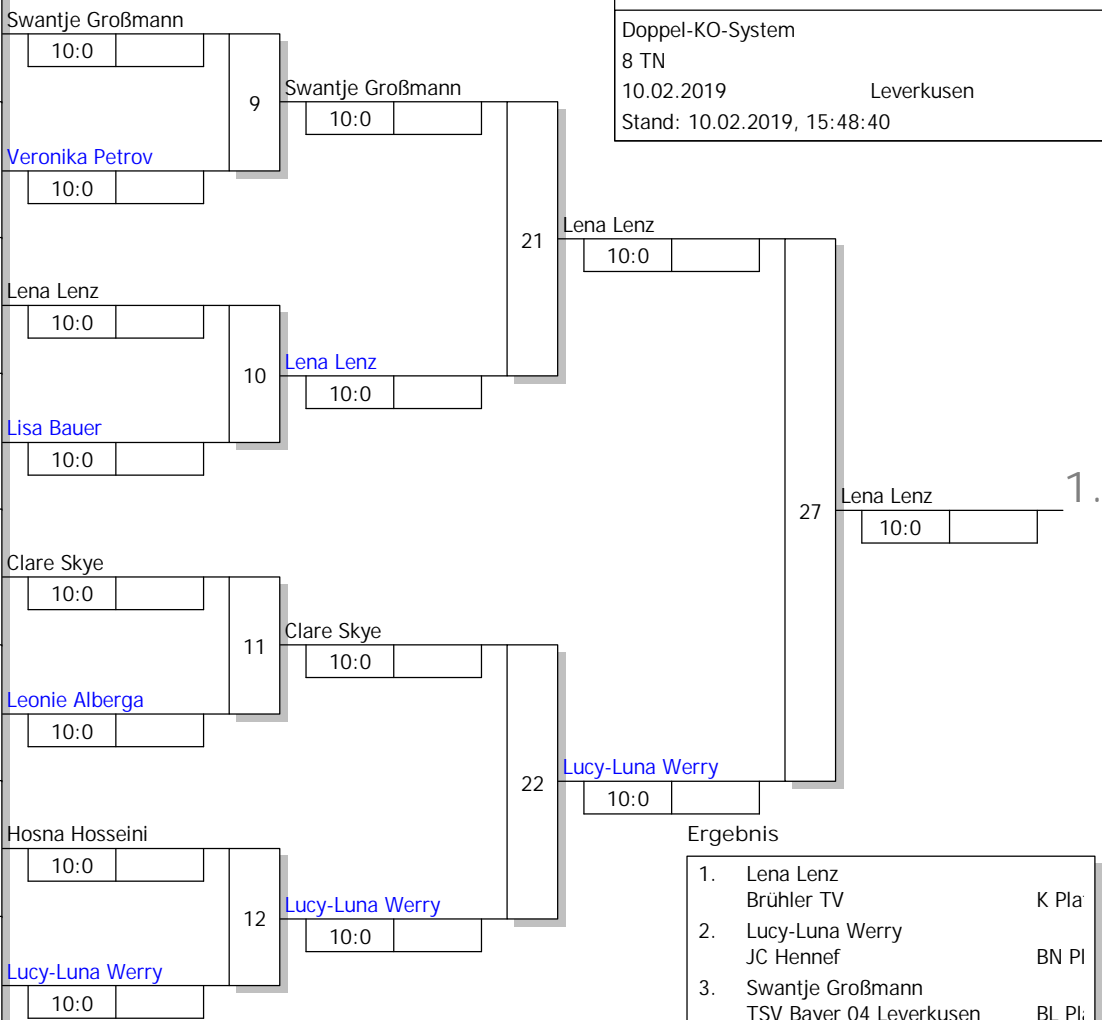

Hauptrunde, Los-Nr.

1	Swantje Großmann TSV Bayer 04 Leverkusen	BL Platz 1
9		
5	Veronika Petrov PSV Bonn	BN Platz 2
13		
3	Lena Lenz Brühler TV	K Platz 1
11		
7	Lisa Bauer Alfterer Judo Club	BN Platz 3
15		
2	Clare Skye Judo Team Wesseling e.V.	K Platz 2
10		
6	Leonie Alberga Judo Club Merkstei	AC Platz 1
14		
4	Hosna Hosseini PSV Bonn	BN Platz 4 oder Platz 3 (2)
12		
8	Lucy-Luna Werry JC Hennef	BN Platz 1
16		

BEM U15 Köln 2019

weibliche Jugend U15 -52 kg

Doppel-KO-System

8 TN

10.02.2019

Leverkusen

Stand: 10.02.2019, 15:48:40

Ergebnis

Trostrunde, Verlierer aus Kampf

Legende