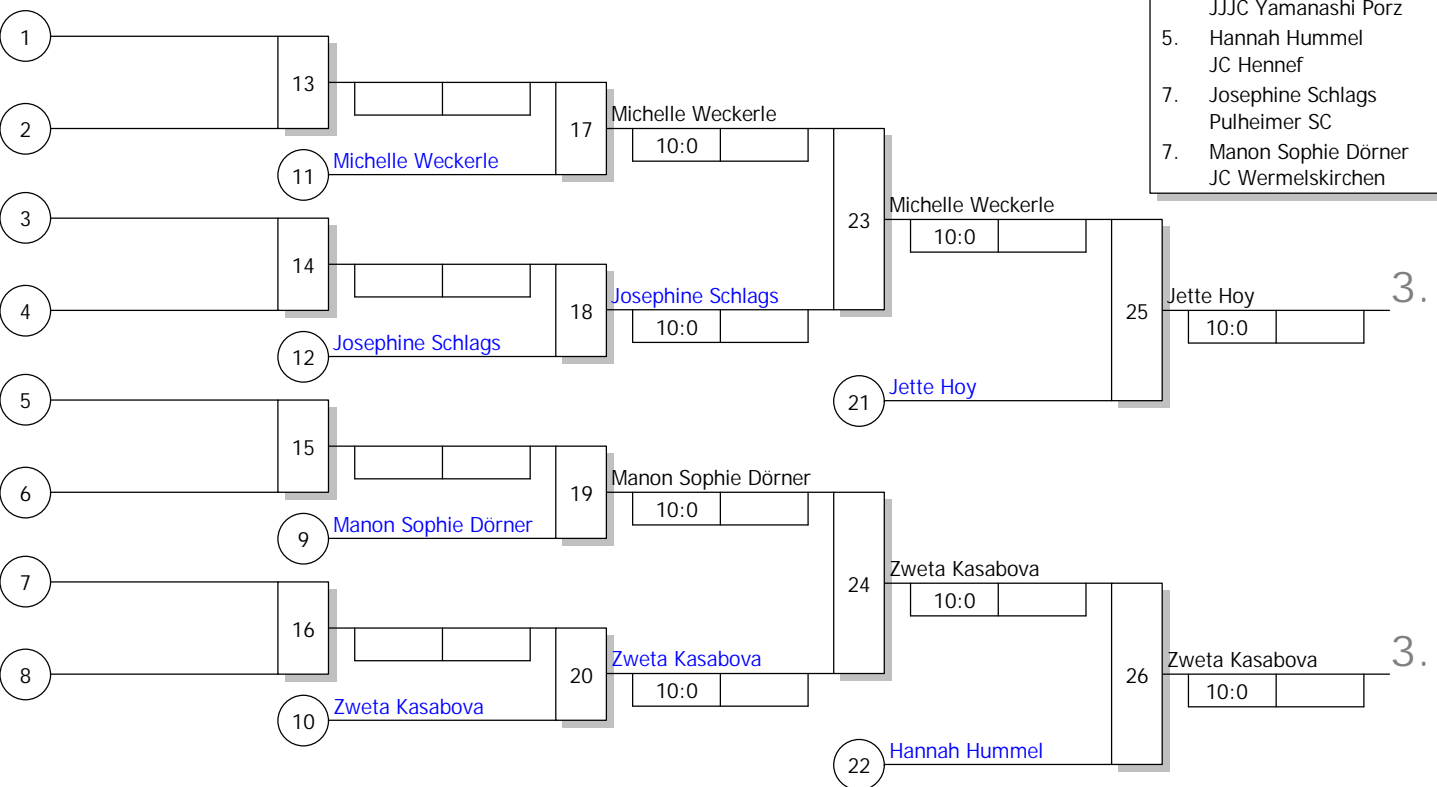

Hauptrunde, Los-Nr.

1	Manon Sophie Dörner JC Wermelskirchen	BL Platz 1
9		
5		
13	Jette Hoy Judoclub HanK Platz 4 oder Platz 3 (2)	
3	Sveyarike Konrad Pulheimer SC	K Platz 1
11		
7	Zweta Kasabova JC Hennef	BN Platz 2
15		
2		
10	Hannah Hummel JC Hennef	BN Platz 3
6	Michelle Weckerle JJJC Yamanashi Porz	K Platz 2
14		
4	Nadeshda Schmid BEUELER JUDO	BN Platz 1
12		
8	Josephine Schlags Pulheimer SC	K Platz 3
16		

BEM U15 Köln 2019

weibliche Jugend U15 -36 kg

Doppel-KO-System

8 TN

10.02.2019

Leverkusen

Stand: 10.02.2019, 15:48:39

Ergebnis

1.	Nadeshda Schmid BEUELER JUDO	BN PI
2.	Sveyarike Konrad Pulheimer SC	K Pla
3.	Jette Hoy Judoclub HanHoSan	K Pla
3.	Zweta Kasabova JC Hennef	BN PI
5.	Michelle Weckerle JJJC Yamanashi Porz	K Pla
5.	Hannah Hummel JC Hennef	BN PI
7.	Josephine Schlags Pulheimer SC	K Pla
7.	Manon Sophie Dörner JC Wermelskirchen	BL PI

Trostrunde, Verlierer aus Kampf

Legende