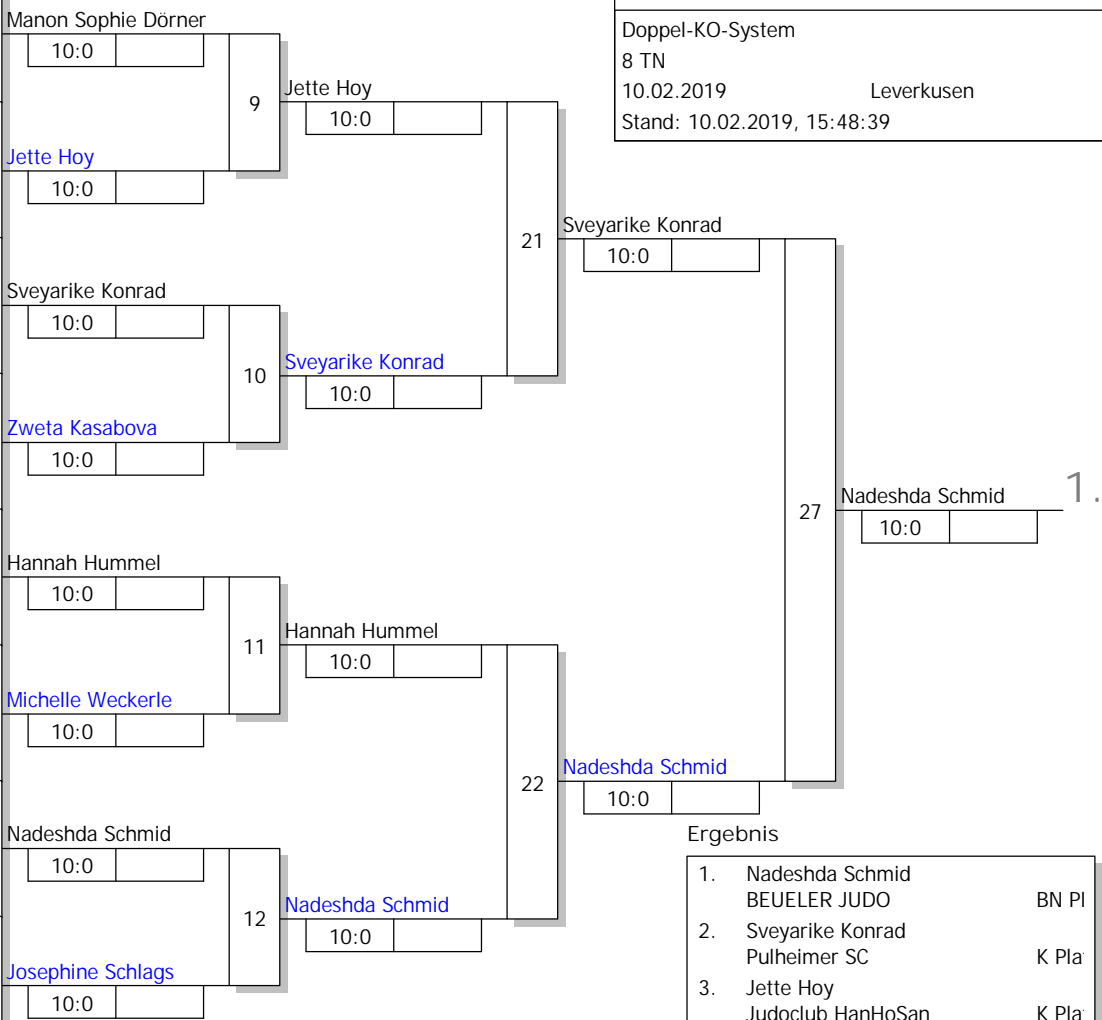

Hauptrunde, Los-Nr.

1	Manon Sophie Dörner JC Wermelskirchen	BL Platz 1
9		
5		
13	Jette Hoy Judoclub HanK Platz 4 oder Platz 3 (2)	
3	Sveyarike Konrad Pulheimer SC	K Platz 1
11		
7	Zweta Kasabova JC Hennef	BN Platz 2
15		
2		
10	Hannah Hummel JC Hennef	BN Platz 3
6	Michelle Weckerle JJJC Yamanashi Porz	K Platz 2
14		
4	Nadeshda Schmid BEUELER JUDO	BN Platz 1
12		
8	Josephine Schlags Pulheimer SC	K Platz 3
16		

BEM U15 Köln 2019

weibliche Jugend U15 -36 kg

Doppel-KO-System

8 TN

10.02.2019

Leverkusen

Stand: 10.02.2019, 15:48:39

Ergebnis

1.	Nadeshda Schmid BEUELER JUDO	BN PI
2.	Sveyarike Konrad Pulheimer SC	K Pla
3.	Jette Hoy Judoclub HanHoSan	K Pla
3.	Zweta Kasabova JC Hennef	BN PI
5.	Michelle Weckerle JJJC Yamanashi Porz	K Pla
5.	Hannah Hummel JC Hennef	BN PI
7.	Josephine Schlags Pulheimer SC	K Pla
7.	Manon Sophie Dörner JC Wermelskirchen	BL PI

Trostrunde, Verlierer aus Kampf

Legende