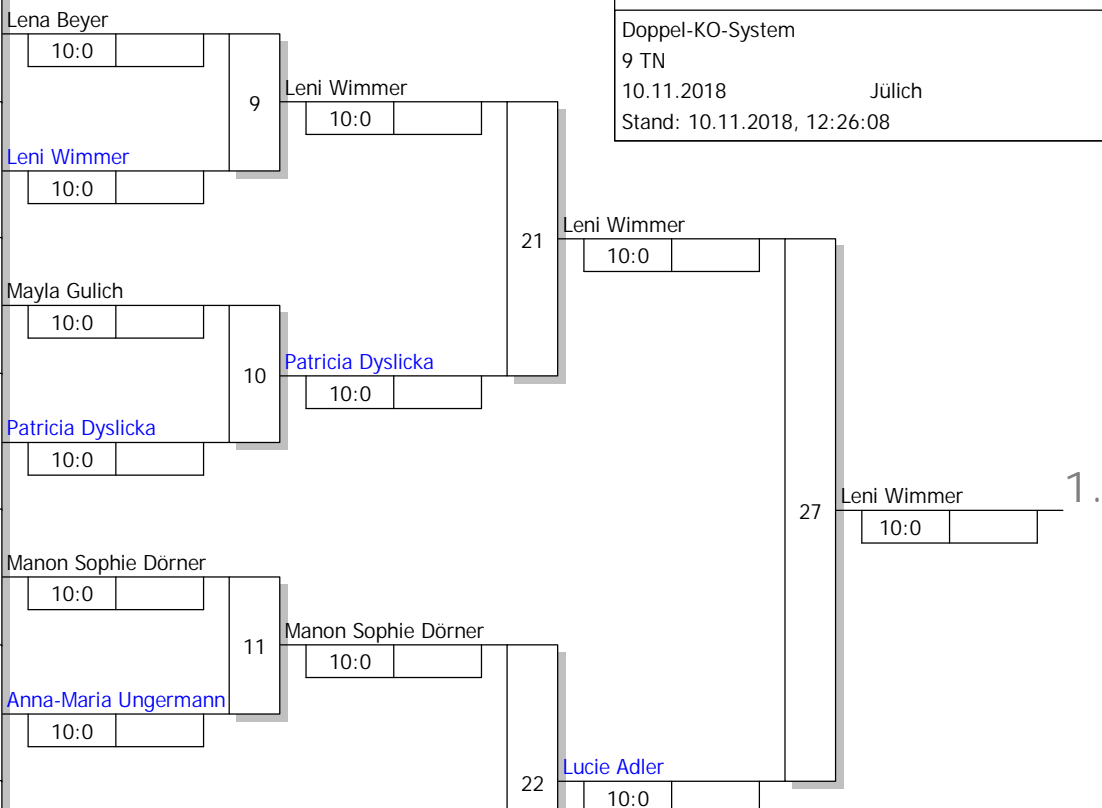

Hauptrunde, Los-Nr.

1	Lena Beyer TV Dellbrück	K
9	Mirja Hafner JJJC Yamanashi Porz	K
5	Leni Wimmer 1. Budoclub Eschweiler	AC
13		
3	Mayla Gulich JC Wermelskirchen	BL
11		
7	Patricia Dyslicka Pulheimer SC	K
15		
2	Manon Sophie Dörner JC Wermelskirchen	BL
10		
6	Anna-Maria Ungermann 1. Judo-Club Düren eV	AC
14		
4	Lucie Adler TV Hoffnungsthal	BL
12		
8	Velizara Nacheva Pulheimer SC	K
16		

BET Muttkrate 2018
weibliche Jugend U13 -33 kg
Doppel-KO-System
9 TN
10.11.2018 Jülich
Stand: 10.11.2018, 12:26:08

Ergebnis

1.	Leni Wimmer	AC
2.	Lucie Adler	BL
3.	Mirja Hafner	K
3.	Mayla Gulich	BL
5.	Patricia Dyslicka	K
5.	Manon Sophie Dörner	BL
7.	Velizara Nacheva	K
7.	Lena Beyer	K

Trostrunde, Verlierer aus Kampf

Legende