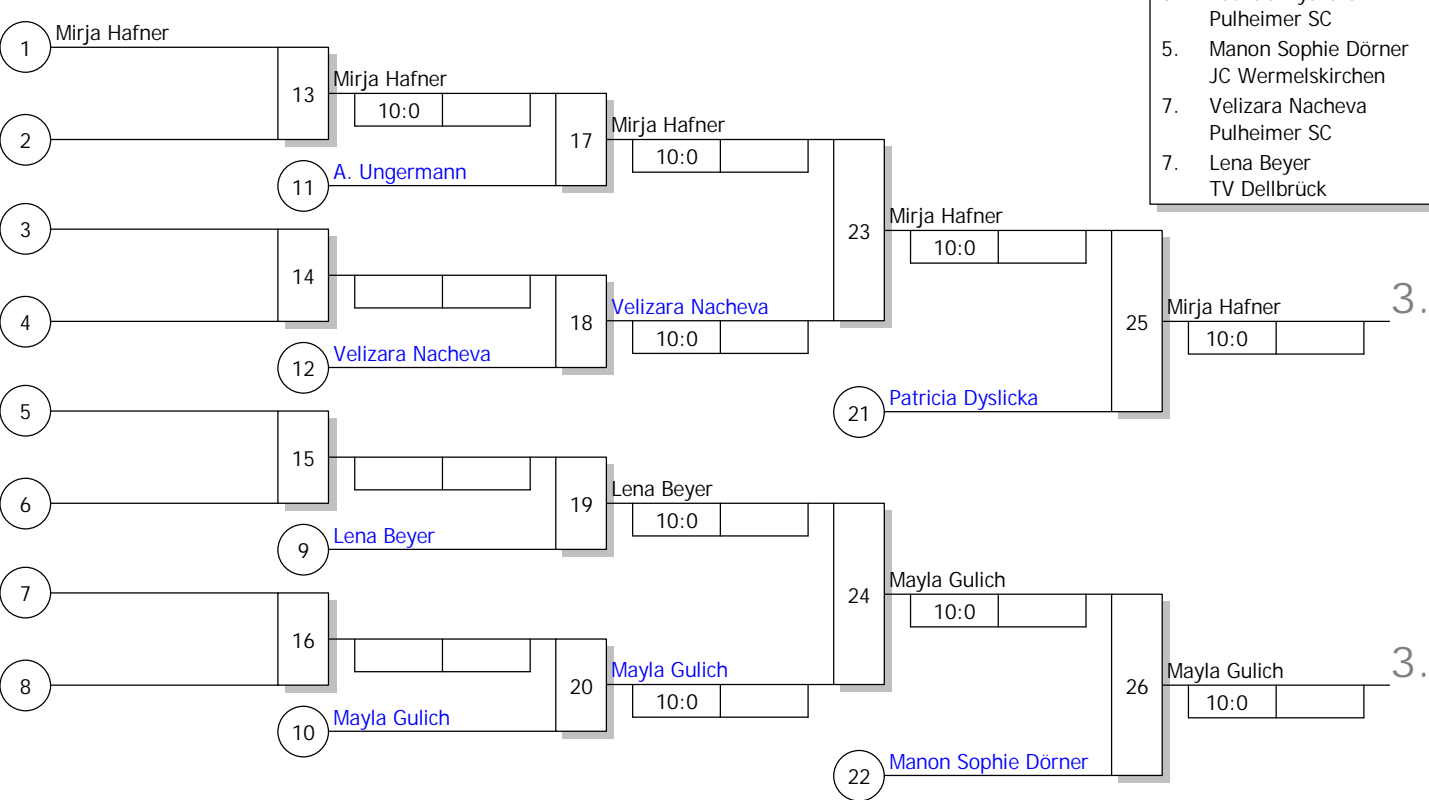

Hauptrunde, Los-Nr.

1	Lena Beyer TV Dellbrück	K
9	Mirja Hafner JJJC Yamanashi Porz	K
5	Leni Wimmer 1. Budoclub Eschweiler	AC
13		
3	Mayla Gulich JC Wermelskirchen	BL
11		
7	Patricia Dyslicka Pulheimer SC	K
15		
2	Manon Sophie Dörner JC Wermelskirchen	BL
10		
6	Anna-Maria Ungermann 1. Judo-Club Düren eV	AC
14		
4	Lucie Adler TV Hoffnungsthal	BL
12		
8	Velizara Nacheva Pulheimer SC	K
16		

BET Muttkrate 2018
weibliche Jugend U13 -33 kg
Doppel-KO-System
9 TN
10.11.2018 Jülich
Stand: 10.11.2018, 12:26:08

Ergebnis

1.	Leni Wimmer	AC
2.	Lucie Adler	BL
3.	Mirja Hafner	K
3.	Mayla Gulich	BL
5.	Patricia Dyslicka	K
5.	Manon Sophie Dörner	BL
7.	Velizara Nacheva	K
7.	Lena Beyer	K

Trostrunde, Verlierer aus Kampf

Legende