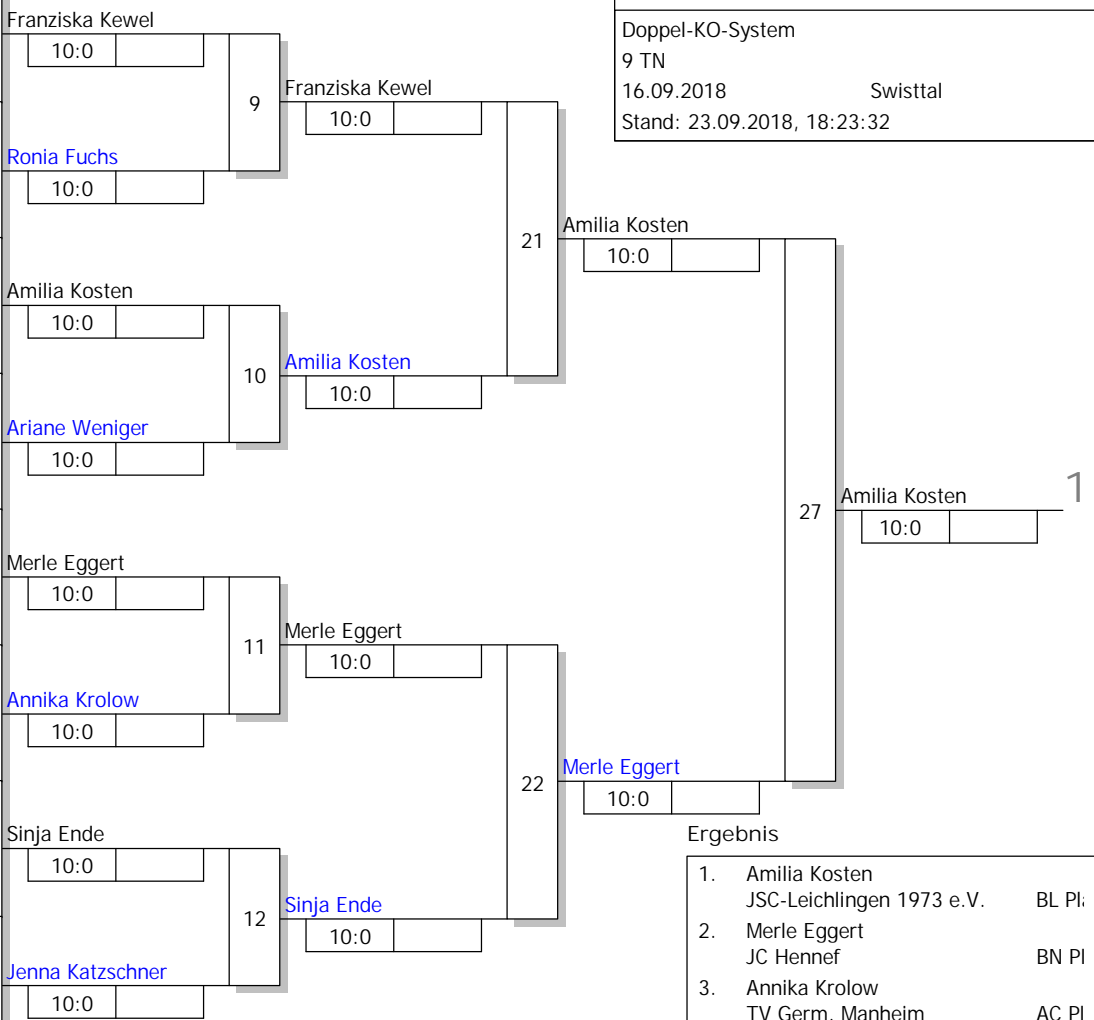

1	Franziska Kewel Judo Team Erkelenz AC Platz 1	1
9	Charline Cachet 1. Godesberger Judo Club BN Platz 3	9
5	Ronia Fuchs TSV BAYER 04 LEVERKUSEN K Platz 2	2
13		
3	Amilia Kosten JSC-Leichlingen 1973 e.V. BL Platz 1	3
11		
7	Ariane Weniger BEUELER JUDO BN Platz 2	4
15		
2	Merle Eggert JC Hennef BN Platz 1	5
10		
6	Annika Krolow TV Germ. Mannheim AC Platz 3	6
14		
4	Sinja Ende JJJC Yamanashi Porz K Platz 1	7
12		
8	Jenna Katschner TSV Hertha Walheim AC Platz 2	8
16		

Ergebnis

- Amilia Kosten  
JSC-Leichlingen 1973 e.V. BL Pl:
- Merle Eggert  
JC Hennef BN PI
- Annika Krolow  
TV Germ. Mannheim AC PI
- Ariane Weniger  
BEUELER JUDO BN PI
- Franziska Kewel  
Judo Team Erkelenz AC PI
- Sinja Ende  
JJJC Yamanashi Porz K Pla
- Jenna Katschner  
TSV Hertha Walheim AC PI
- Ronia Fuchs  
TSV BAYER 04 LEVERKUSEN K Pla

Trostrunde, Verlierer aus Kampf

Legende