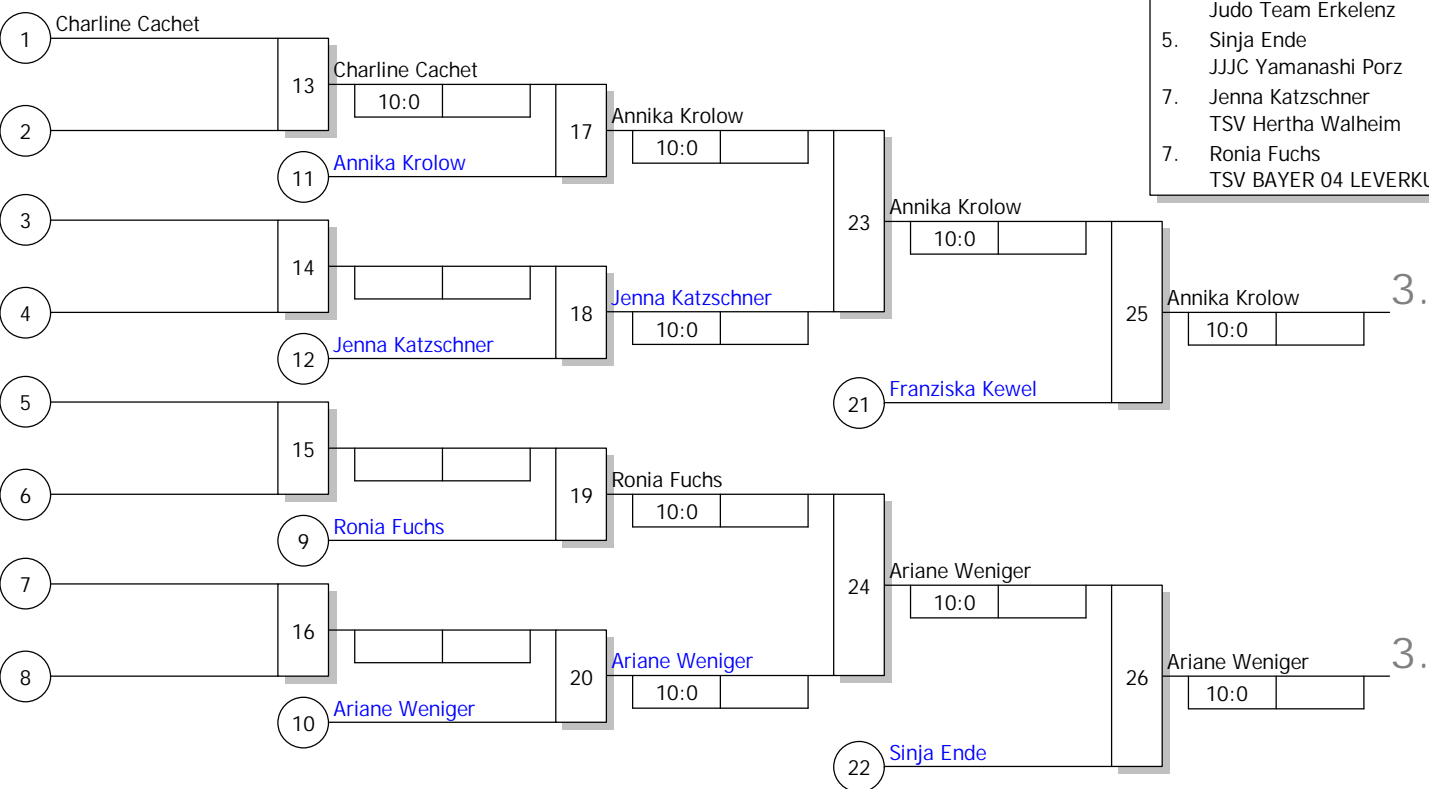

1	Franziska Kewel Judo Team Erkelenz AC Platz 1	1
9	Charline Cachet 1. Godesberger Judo Club BN Platz 3	9
5	Ronia Fuchs TSV BAYER 04 LEVERKUSEN K Platz 2	2
13		
3	Amilia Kosten JSC-Leichlingen 1973 e.V. BL Platz 1	3
11		
7	Ariane Weniger BEUELER JUDO BN Platz 2	4
15		
2	Merle Eggert JC Hennef BN Platz 1	5
10		
6	Annika Krolow TV Germ. Mannheim AC Platz 3	6
14		
4	Sinja Ende JJJC Yamanashi Porz K Platz 1	7
12		
8	Jenna Katschner TSV Hertha Walheim AC Platz 2	8
16		

Ergebnis

- Amilia Kosten  
JSC-Leichlingen 1973 e.V. BL Pl:
- Merle Eggert  
JC Hennef BN PI
- Annika Krolow  
TV Germ. Mannheim AC PI
- Ariane Weniger  
BEUELER JUDO BN PI
- Franziska Kewel  
Judo Team Erkelenz AC PI
- Sinja Ende  
JJJC Yamanashi Porz K Pla
- Jenna Katschner  
TSV Hertha Walheim AC PI
- Ronia Fuchs  
TSV BAYER 04 LEVERKUSEN K Pla

Trostrunde, Verlierer aus Kampf

Legende