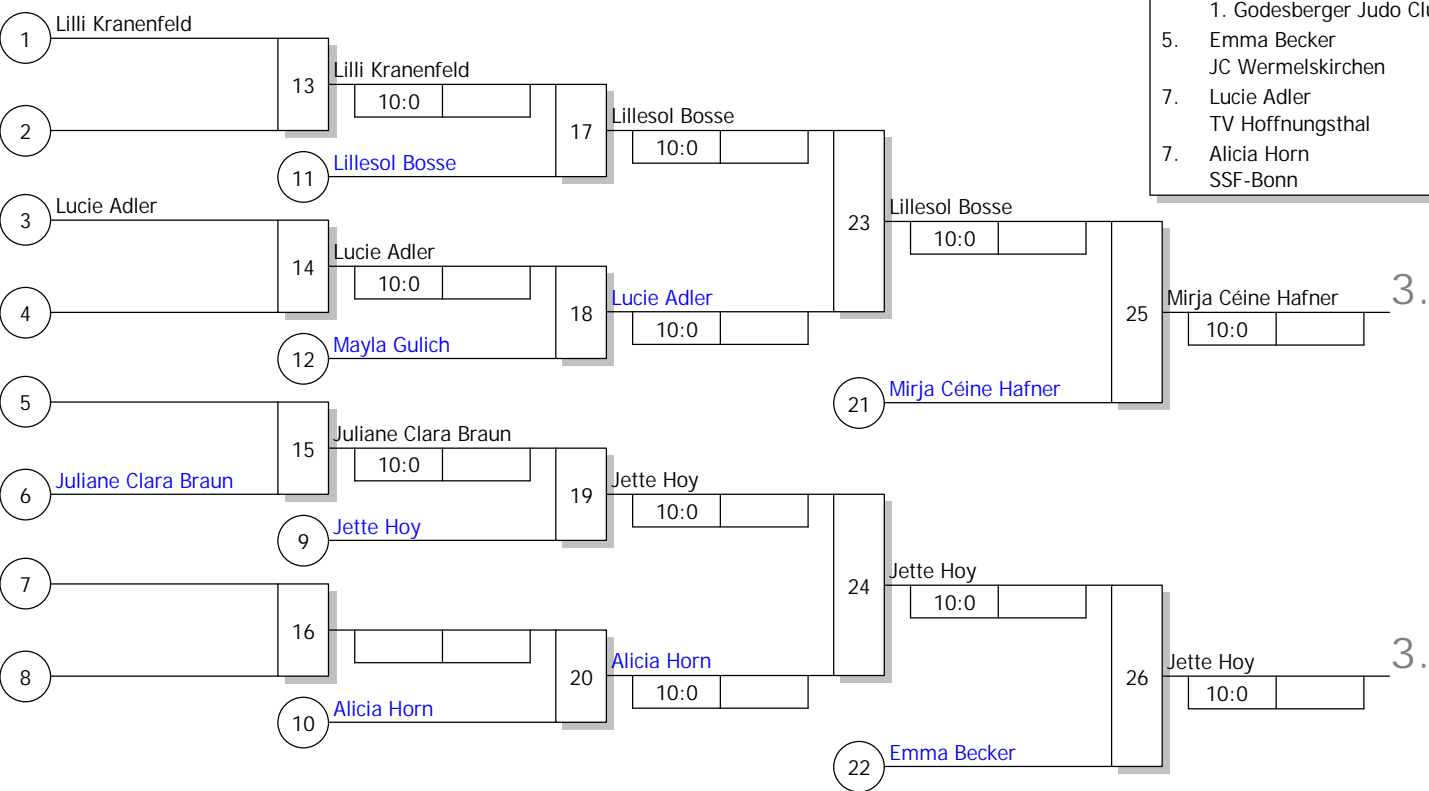

1	Hendrika Pieperhoff JC-Sakura Herzogenrath	AC Platz 1
9	Lilli Kranenfeld TSV Bonn rrh	BN Platz 3
5	Jette Hoy Judoclub HanHoSan Kerpen	K Platz 2
13		
3	Lucie Adler TV Hoffnungsthal	BL Platz 1
11	Mirja Céine Hafner JJJC Yamanashi Porz	K Platz 3
7	Alicia Horn SSF-Bonn	BN Platz 2
15		
2	Lillesol Bosse 1. Godesberger Judo Club	BN Platz 1
10		
6	Emma Becker JC Wermelskirchen	BL Platz 2
14	Juliane Clara Braun Dünwalder TK Platz 4 oder Platz 3 (2)	
4	Mirella Golland Brühler Turnverein 1879 e.V.	K Platz 1
12		
8		
16	Mayla Gulich JC Wermelskirchen	BL Platz 3

Ergebnis

1.	Mirella Golland	Brühler Turnverein 1879 e	K Pla
2.	Hendrika Pieperhoff	JC-Sakura Herzogenrath	AC PI
3.	Mirja Céine Hafner	JJJC Yamanashi Porz	K Pla
3.	Jette Hoy	Judoclub HanHoSan Kerpen	K Pla
5.	Lillesol Bosse	1. Godesberger Judo Club	BN PI
5.	Emma Becker	JC Wermelskirchen	BL PI
7.	Lucie Adler	TV Hoffnungsthal	BL PI
7.	Alicia Horn	SSF-Bonn	BN PI

Trostrunde, Verlierer aus Kampf

Legende