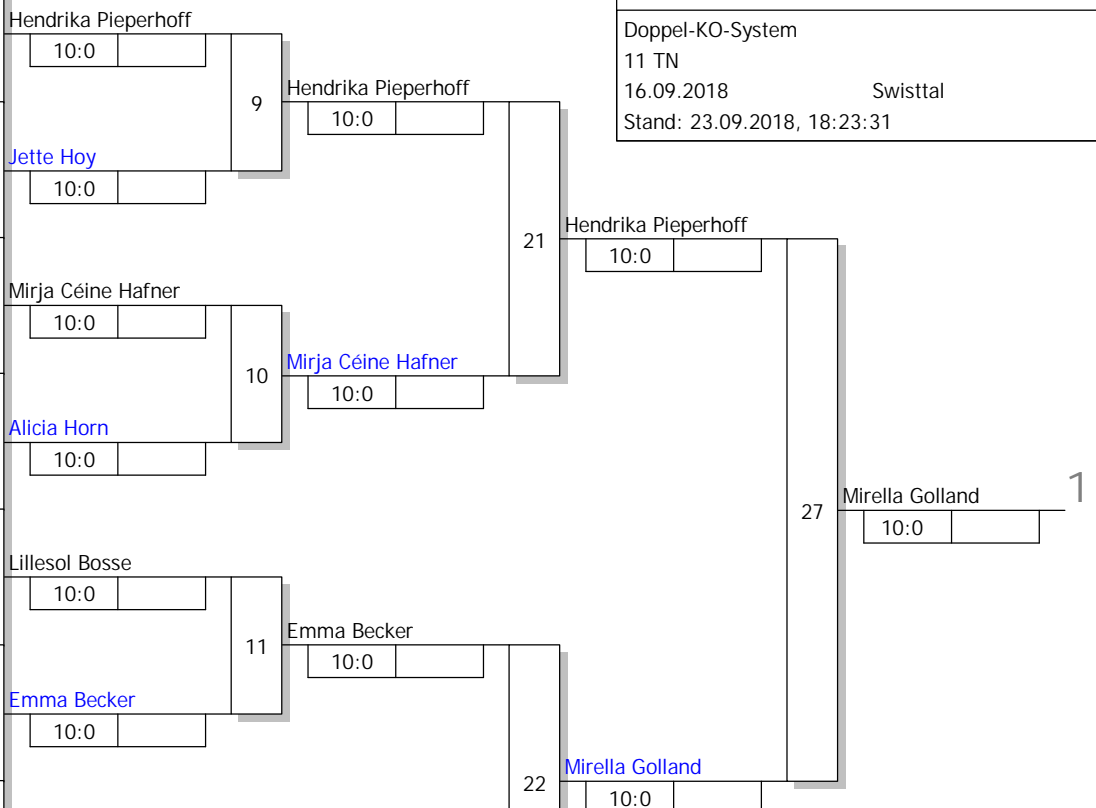

1	Hendrika Pieperhoff JC-Sakura Herzogenrath	AC Platz 1
9	Lilli Kranenfeld TSV Bonn rrh	BN Platz 3
5	Jette Hoy Judoclub HanHoSan Kerpen	K Platz 2
13		
3	Lucie Adler TV Hoffnungsthal	BL Platz 1
11	Mirja Céine Hafner JJJC Yamanashi Porz	K Platz 3
7	Alicia Horn SSF-Bonn	BN Platz 2
15		
2	Lillesol Bosse 1. Godesberger Judo Club	BN Platz 1
10		
6	Emma Becker JC Wermelskirchen	BL Platz 2
14	Juliane Clara Braun Dünwalder TK Platz 4 oder Platz 3 (2)	
4	Mirella Golland Brühler Turnverein 1879 e.V.	K Platz 1
12		
8		
16	Mayla Gulich JC Wermelskirchen	BL Platz 3

Ergebnis

1.	Mirella Golland	Brühler Turnverein 1879 e	K Pla
2.	Hendrika Pieperhoff	JC-Sakura Herzogenrath	AC PI
3.	Mirja Céine Hafner	JJJC Yamanashi Porz	K Pla
3.	Jette Hoy	Judoclub HanHoSan Kerpen	K Pla
5.	Lillesol Bosse	1. Godesberger Judo Club	BN PI
5.	Emma Becker	JC Wermelskirchen	BL PI
7.	Lucie Adler	TV Hoffnungsthal	BL PI
7.	Alicia Horn	SSF-Bonn	BN PI

Trostrunde, Verlierer aus Kampf

Legende