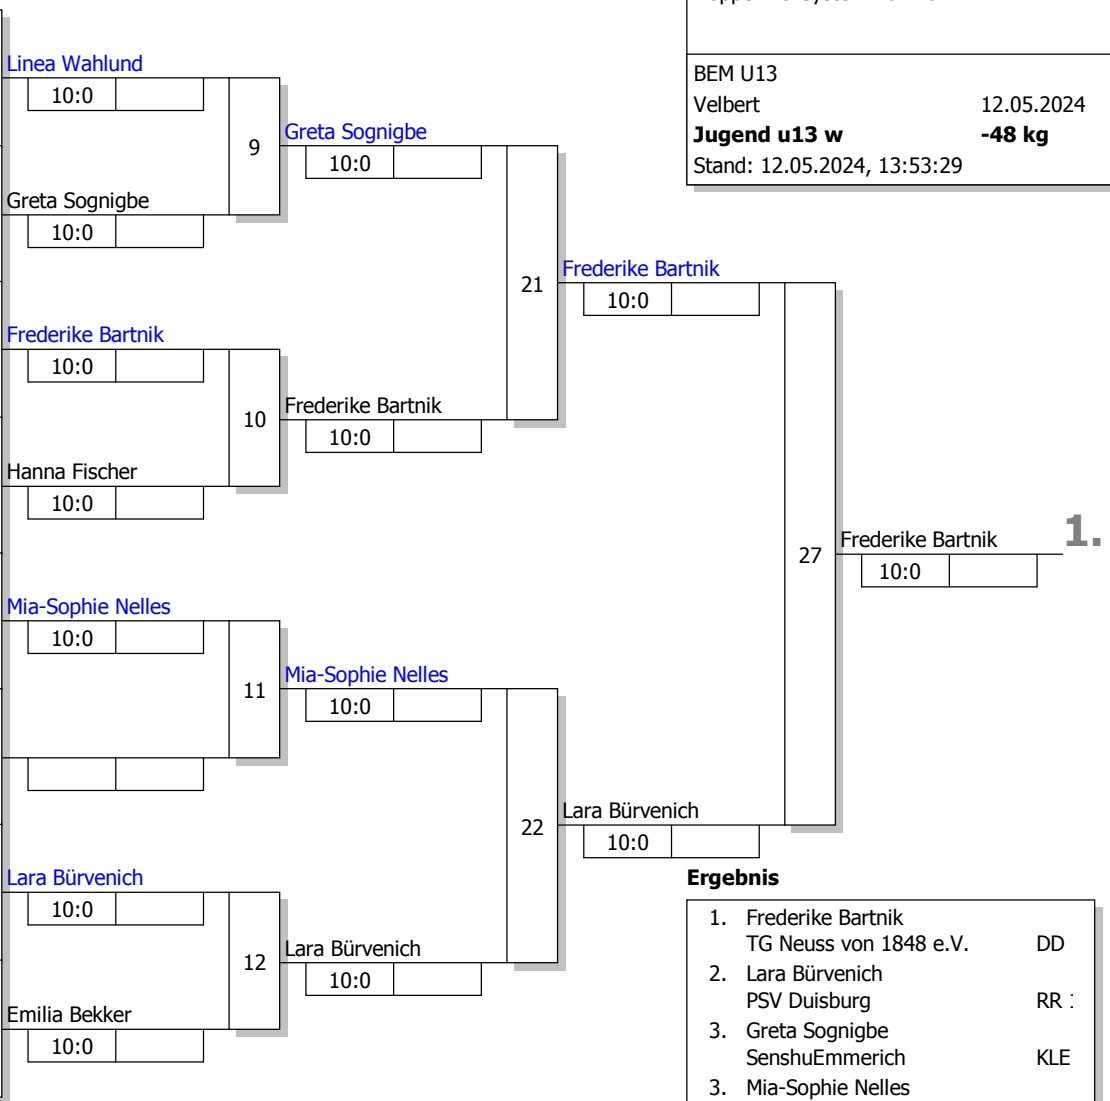

Hauptrunde, Los-Nr.

1	Linea Wahlund TB Wülfrath	WT 1
9		
5	Greta Sognigbe SenshuEmmerich	KLE 1
13		
3	Frederike Bartnik TG Neuss von 1848 e.V.	DD 1
11		
7	Hanna Fischer Judo Team Holten	RR 2
15		
2	Mia-Sophie Nelles 1. JC Mönchengladbach	NRS 1
10		
6		
14		
4	Lara Bürvenich PSV Duisburg	RR 1
12		
8	Emilia Bekker JC 71 Düsseldorf e.V.	DD 2
16		

Doppel-KO-System 16 mit 7 TN

BEM U13  
Velbert 12.05.2024  
**Jugend u13 w** -48 kg  
Stand: 12.05.2024, 13:53:29

**Ergebnis**

1.	Frederike Bartnik TG Neuss von 1848 e.V.	DD
2.	Lara Bürvenich PSV Duisburg	RR :
3.	Greta Sognigbe SenshuEmmerich	KLE
3.	Mia-Sophie Nelles 1. JC Mönchengladbach	NRS
5.	Emilia Bekker JC 71 Düsseldorf e.V.	DD :
5.	Linea Wahlund TB Wülfrath	WT
7.	Verlierer aus [23]	
7.	Hanna Fischer Judo Team Holten	RR :

Trostrunde, Verlierer aus Kampf

**Legende**