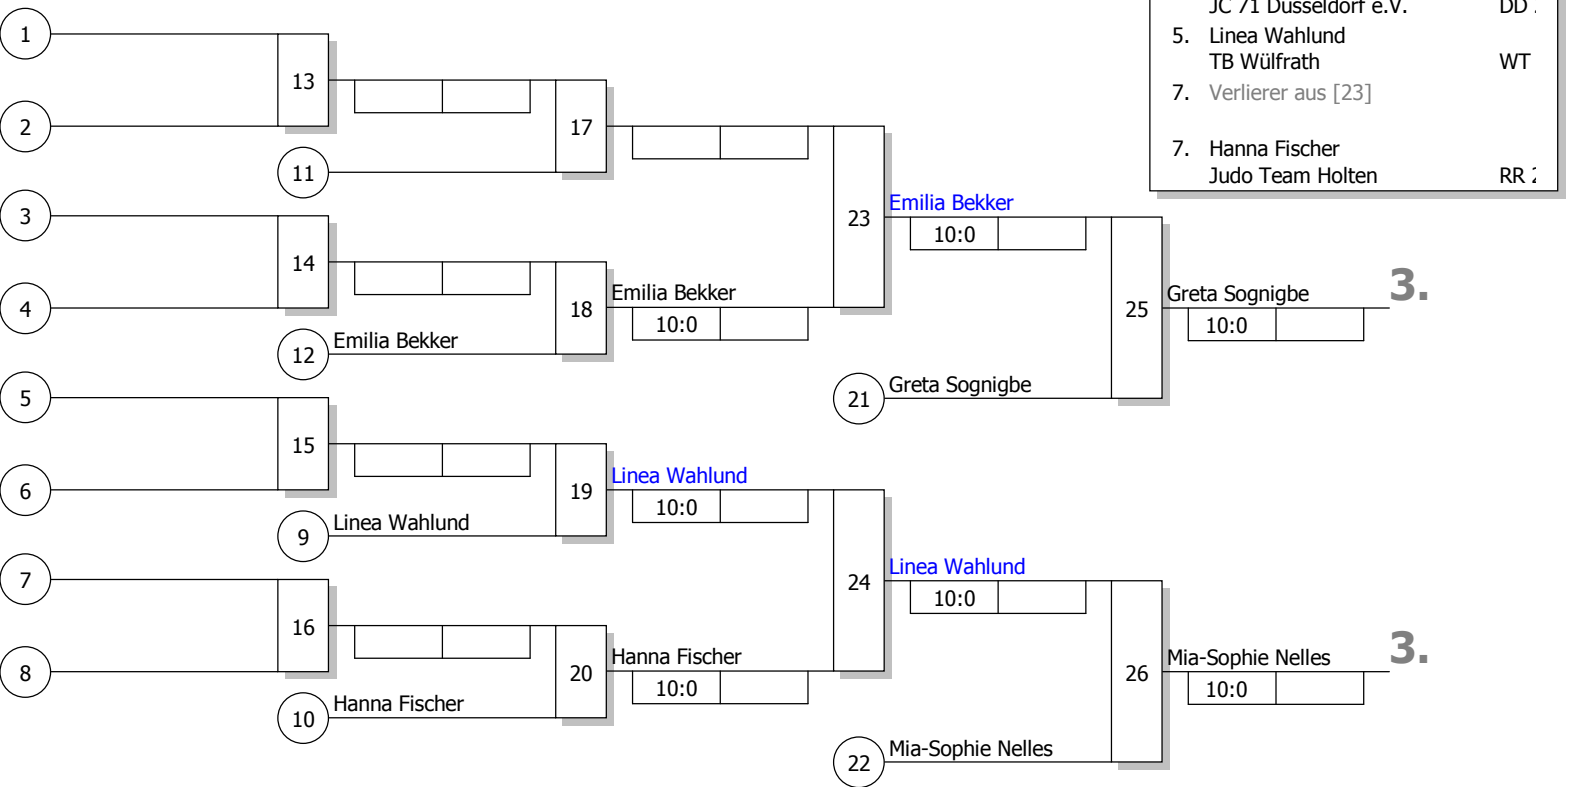

Hauptrunde, Los-Nr.

1	Linea Wahlund TB Wülfrath	WT 1
9		
5	Greta Sognigbe SenshuEmmerich	KLE 1
13		
3	Frederike Bartnik TG Neuss von 1848 e.V.	DD 1
11		
7	Hanna Fischer Judo Team Holten	RR 2
15		
2	Mia-Sophie Nelles 1. JC Mönchengladbach	NRS 1
10		
6		
14		
4	Lara Bürvenich PSV Duisburg	RR 1
12		
8	Emilia Bekker JC 71 Düsseldorf e.V.	DD 2
16		

Doppel-KO-System 16 mit 7 TN

BEM U13  
Velbert 12.05.2024  
**Jugend u13 w** -48 kg  
Stand: 12.05.2024, 13:53:29

**Ergebnis**

1.	Frederike Bartnik TG Neuss von 1848 e.V.	DD
2.	Lara Bürvenich PSV Duisburg	RR :
3.	Greta Sognigbe SenshuEmmerich	KLE
3.	Mia-Sophie Nelles 1. JC Mönchengladbach	NRS
5.	Emilia Bekker JC 71 Düsseldorf e.V.	DD :
5.	Linea Wahlund TB Wülfrath	WT
7.	Verlierer aus [23]	
7.	Hanna Fischer Judo Team Holten	RR :

Trostrunde, Verlierer aus Kampf

**Legende**