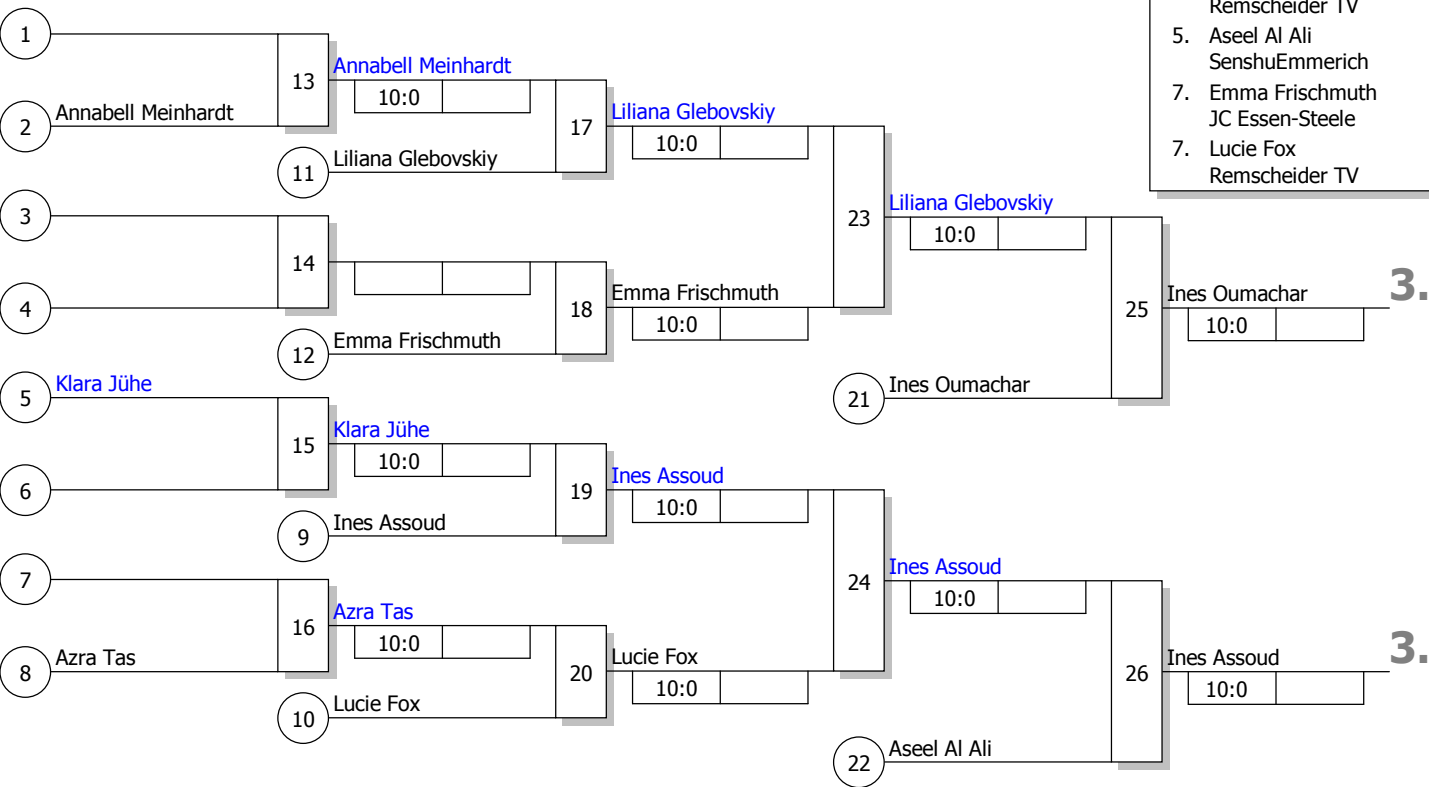

Hauptrunde, Los-Nr.

1	Ines Assoud Judo Club Hilden	WT 1
9		
5	Ines Oumachar SenshuEmmerich	KLE 1
13	Annabell Meinhardt VfR Büttgen 1912 e.V.	DD 3
3	Lene Himmes Osterather TV	DD 1
11		
7		
15	Lucie Fox Remscheider TV	WT 3
2	Klara Jühe ASV Einigkeit Süchteln	NRS 1
10	Liliana Glebovskiy Remscheider TV	WT 2
6	Aseel Al Ali SenshuEmmerich	KLE 2
14		
4	Emma Frischmuth JC Essen-Steele	RR 1
12		
8	Sophia Hanko Osterather TV	DD 2
16	Azra Tas Remscheider TV	WT 4

Trostrunde, Verlierer aus Kampf

Legende