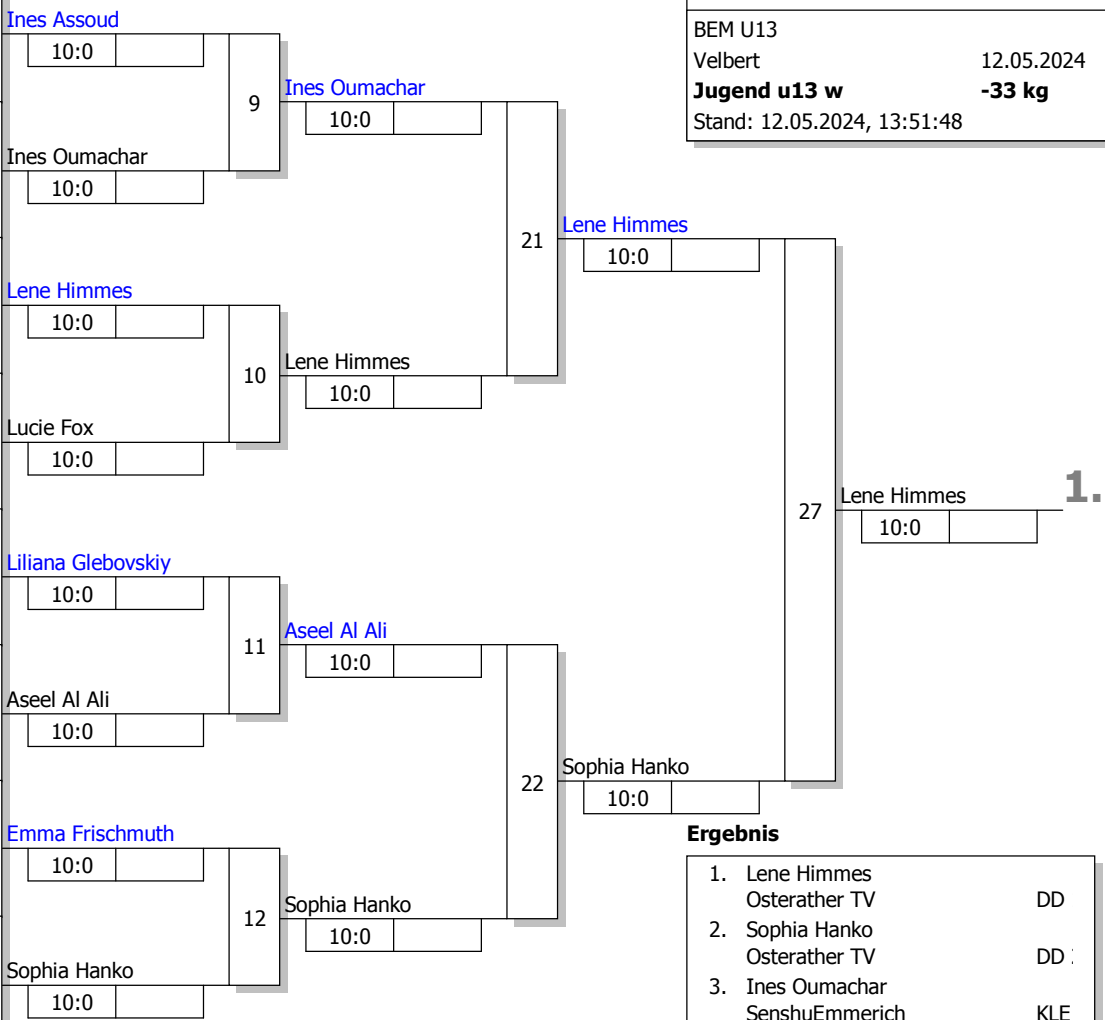

Hauptrunde, Los-Nr.

1	Ines Assoud Judo Club Hilden	WT 1
9		
5	Ines Oumachar SenshuEmmerich	KLE 1
13	Annabell Meinhardt VfR Büttgen 1912 e.V.	DD 3
3	Lene Himmes Osterather TV	DD 1
11		
7		
15	Lucie Fox Remscheider TV	WT 3
2	Klara Jühe ASV Einigkeit Süchteln	NRS 1
10	Liliana Glebovskiy Remscheider TV	WT 2
6	Aseel Al Ali SenshuEmmerich	KLE 2
14		
4	Emma Frischmuth JC Essen-Steele	RR 1
12		
8	Sophia Hanko Osterather TV	DD 2
16	Azra Tas Remscheider TV	WT 4

Trostrunde, Verlierer aus Kampf

Legende