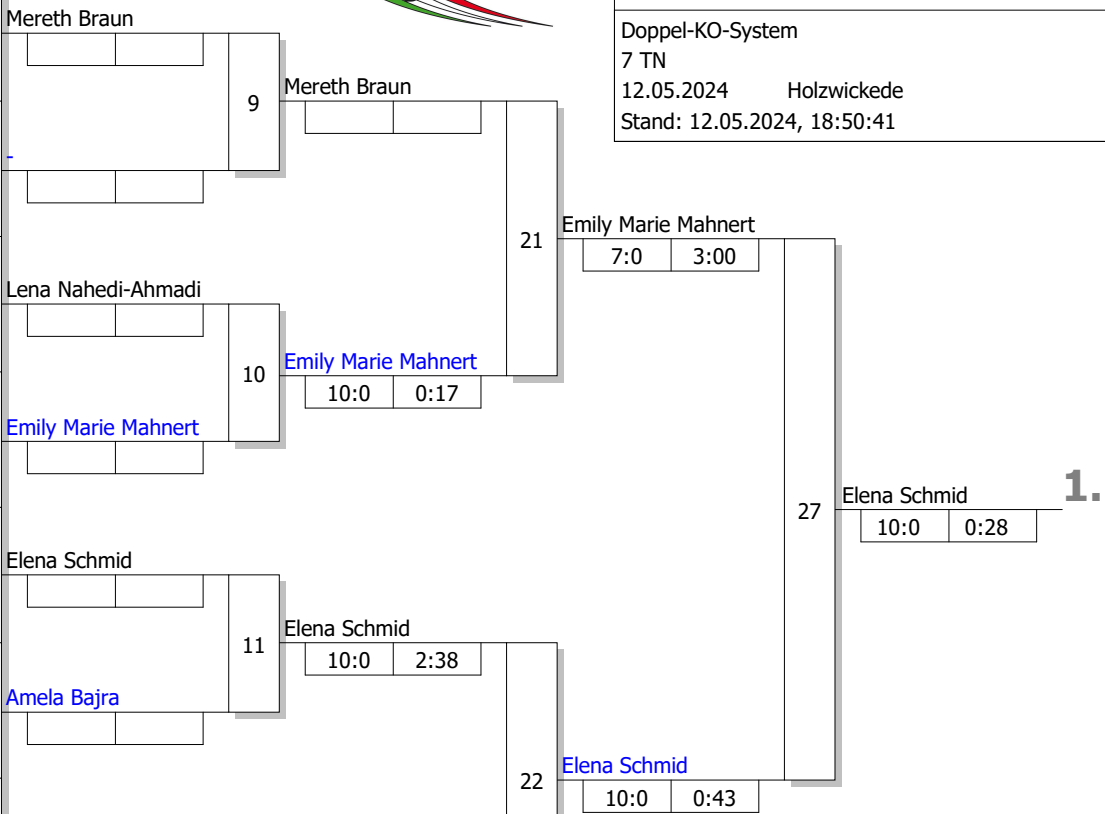

Hauptrunde, Los-Nr.

BEM U13

U13 w -44 kg

Doppel-KO-System

7 TN

12.05.2024

Holzwickede

Stand: 12.05.2024, 18:50:41

1	Mereth Braun TV Attendorn	SF Platz 1
9		
5		
13		
3	Lena Nahedi-Ahmadi Kentai Bochum	BO Platz 1
11		
7	Emily Marie Mahnert Judo Club Holzwickede	UHD Platz 2
15		
2	Elena Schmid Judo Club Holzwickede	UHD Platz 1
10		
6	Amela Bajra 1.JJJC Hattingen	BO Platz 2
14		
4		
12	Elli Jansen Sport-Union Annen	BO Platz 3
8	Tilda Serapinas TV Freudenberg	SF Platz 2
16		

Ergebnis

1.	Elena Schmid	Judo Club Holzwickede	UHD
2.	Emily Marie Mahnert	Judo Club Holzwickede	UHD
3.	Amela Bajra	1.JJJC Hattingen	BO Pl
3.	Elli Jansen	Sport-Union Annen	BO Pl
5.	Mereth Braun	TV Attendorn	SF Pl
5.	Lena Nahedi-Ahmadi	Kentai Bochum	BO Pl
7.	Tilda Serapinas	TV Freudenberg	SF Pl
7.	Verlierer Kampf [24]		

Trostrunde, Verlierer aus Kampf

Legende