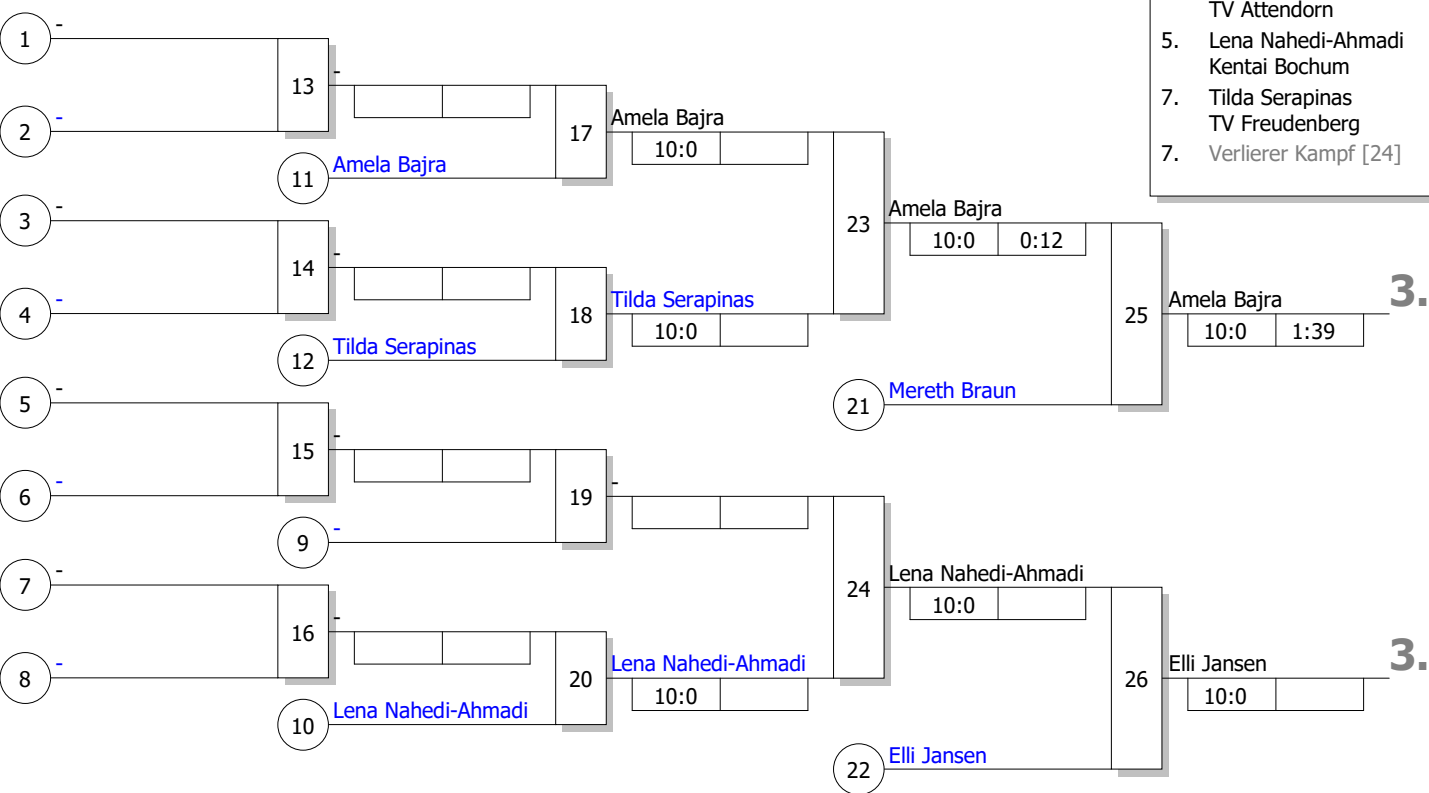

Hauptrunde, Los-Nr.

BEM U13

U13 w -44 kg

Doppel-KO-System

7 TN

12.05.2024

Holzwickede

Stand: 12.05.2024, 18:50:41

1	Mereth Braun TV Attendorn	SF Platz 1
9		
5		
13		
3	Lena Nahedi-Ahmadi Kentai Bochum	BO Platz 1
11		
7	Emily Marie Mahnert Judo Club Holzwickede	UHD Platz 2
15		
2	Elena Schmid Judo Club Holzwickede	UHD Platz 1
10		
6	Amela Bajra 1.JJJC Hattingen	BO Platz 2
14		
4		
12	Elli Jansen Sport-Union Annen	BO Platz 3
8	Tilda Serapinas TV Freudenberg	SF Platz 2
16		

Ergebnis

1.	Elena Schmid	Judo Club Holzwickede	UHD
2.	Emily Marie Mahnert	Judo Club Holzwickede	UHD
3.	Amela Bajra	1.JJJC Hattingen	BO Pl
3.	Elli Jansen	Sport-Union Annen	BO Pl
5.	Mereth Braun	TV Attendorn	SF Pl
5.	Lena Nahedi-Ahmadi	Kentai Bochum	BO Pl
7.	Tilda Serapinas	TV Freudenberg	SF Pl
7.	Verlierer Kampf [24]		

Trostrunde, Verlierer aus Kampf

Legende