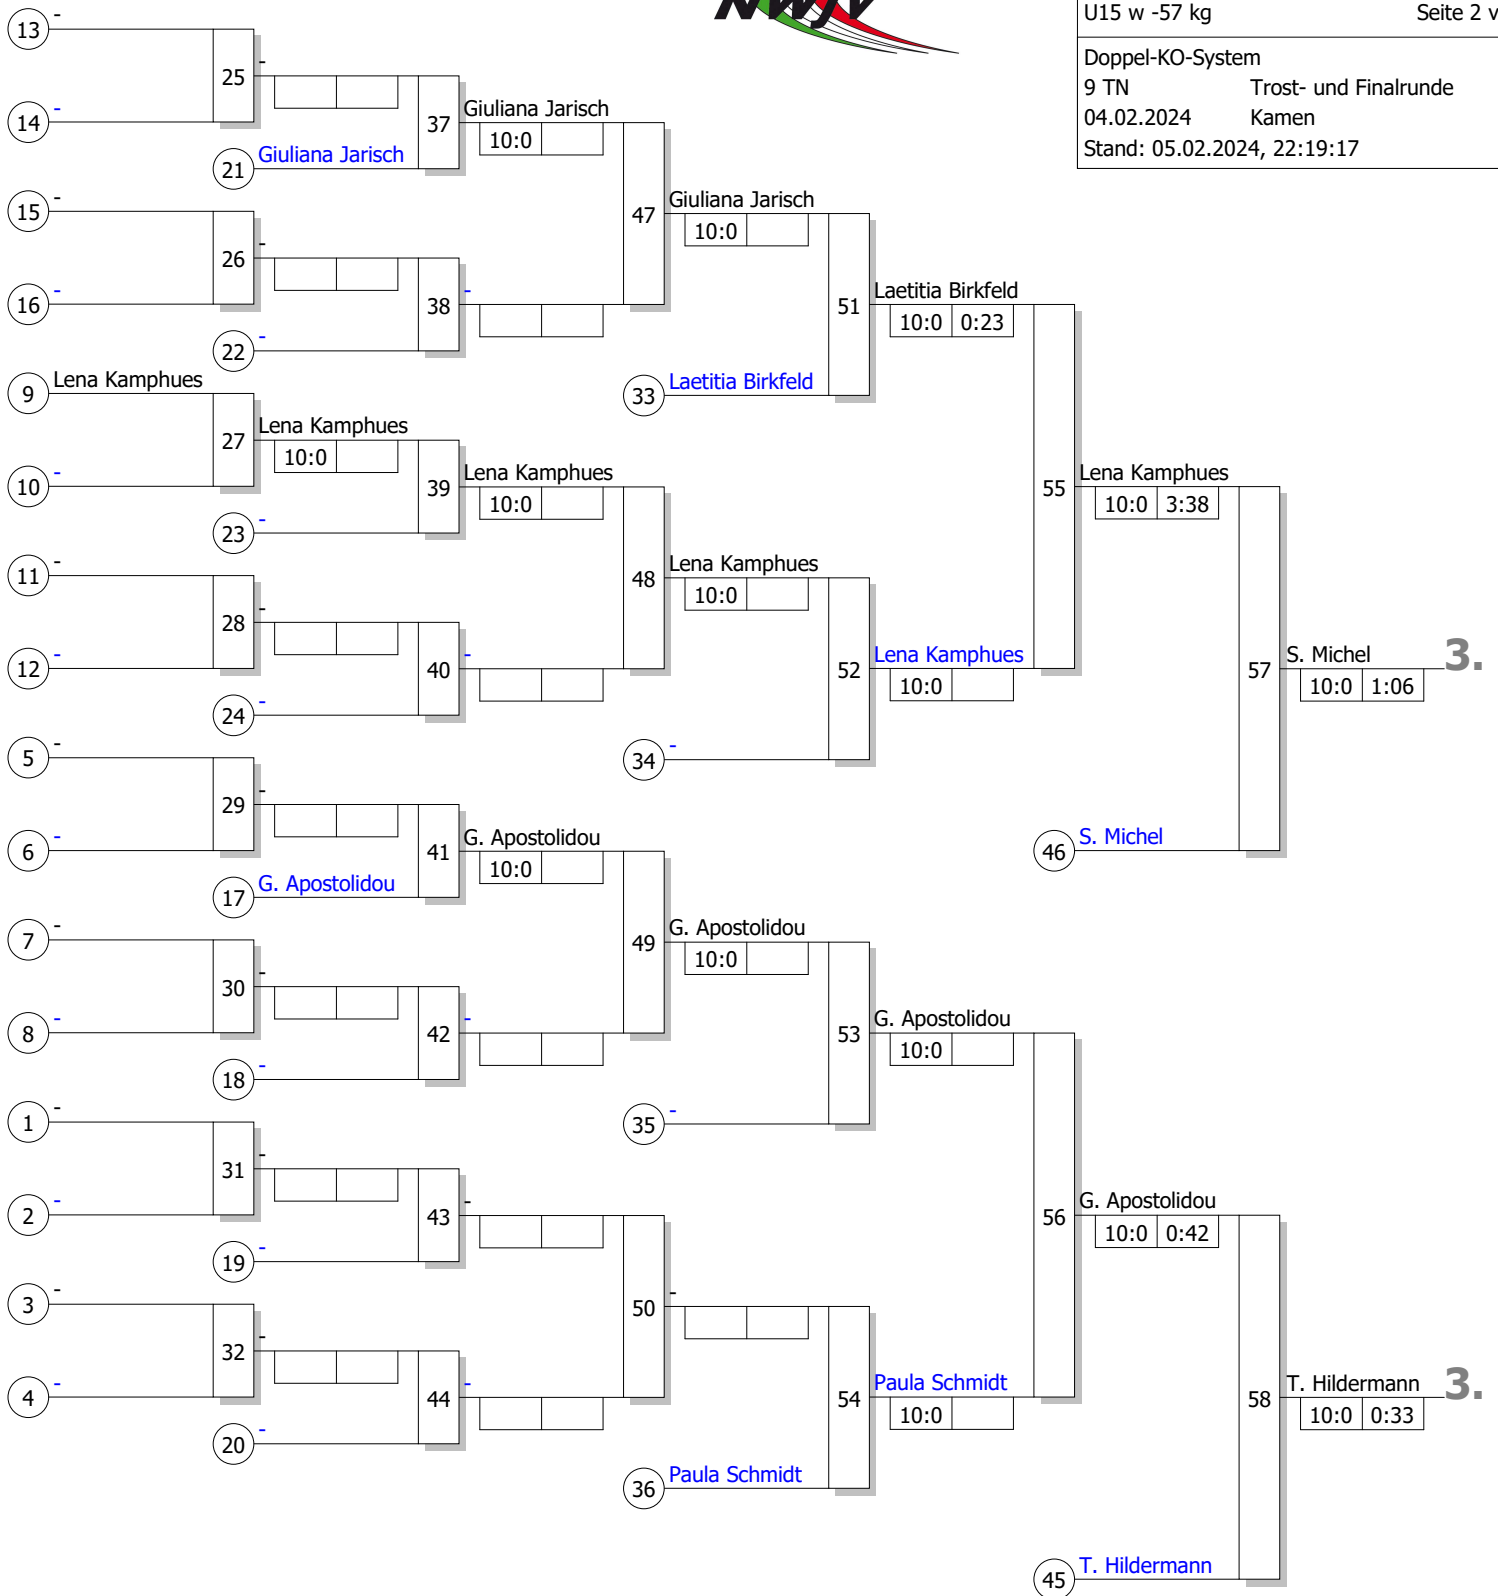

Ergebnis

1.	Frieda Lammert Soester TV	OW F
2.	Naira-Emilia Pawellek Sport-Union Annen	BO Pl
3.	Samantha Isabella Michel Judo Club Holzwickede	UHD
3.	Theresa Hildermann Soester TV	OW F
5.	Lena Kamphues Judoka Rauxel NR	NR N
5.	Grammatiki Apostolidou Judo Klub Hagen	SF Pl:
7.	Laetitia Birkfeld Kentai Bochum NR	NR N
7.	Paula Schmidt JC Gernsdorf	SF Pl: