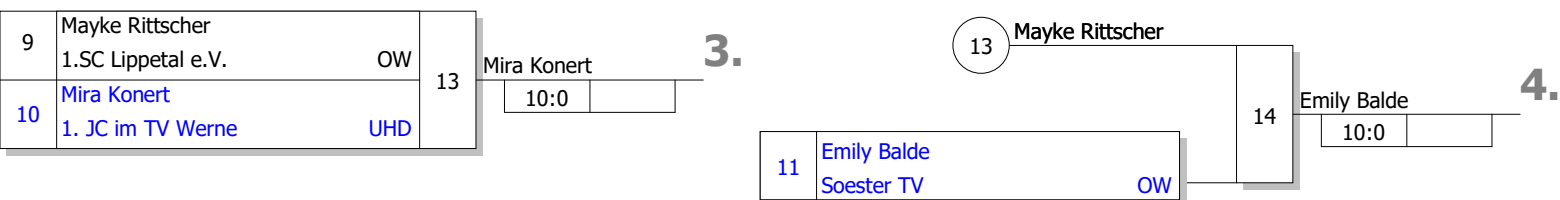

Startnr. - Kämpfername Verein	Verband	Kampf- nr.	1	2	3	4	5	6	7	8	9	10	SP	WP	Platz
1 - Elisaveta Pugatschow Soester TV	OW	SP/WP	1/10		1/10			1/10		1/1			4	31	1
2 - Mayke Rittscher 1.SC Lippetal e.V.	OW	SP/WP		0/0		1/10		0/0			0/0		1	10	5
3 - Ekaterina Pugatschow Soester TV	OW	SP/WP			0/0		1/10		1/10		1/10		3	30	2
4 - Emily Balde Soester TV	OW	SP/WP	0/0			0/0			0/0			1/10	1	10	3
5 - Mira Konert 1. JC im TV Werne	UHD	SP/WP		1/10			0/0			0/0		0/0	1	10	3
		Kampf- Zeit	2:21	0:52	0:33	2:25	0:38	5:30	0:41	6:00	0:11	1:52			

DJB: Maßgeblich für die Reihenfolge der Platzierungen ist die Anzahl der SP. Haben mehrere Teilnehmer gleiche Anzahl von SP, so entscheidet die höhere Anzahl der WP. Bei Gleichstand von SP und WP entscheiden die untereinander geführten Kämpfe in der vorgenannten Reihenfolge. Dies beinhaltet auch, dass bei Gleichstand zweier Kämpfer nach SP und WP der direkte Vergleich entscheidet. Besteht auch untereinander Gleichstand nach SP und WP, so werden nach neuer Auslosung Stichkämpfe durchgeführt.

**Bei Gleichstand 1-3 oder 2-4: Stichkämpfe "UP" nach neuer Auslosung**

**Stichkämpfe**

1. Sieger Kampf [12]
2. Verlierer Kampf [12]
3. Verlierer Kampf [11]

**Bei Gleichstand 3-5: Stichkämpfe "DOWN" nach neuer Auslosung**