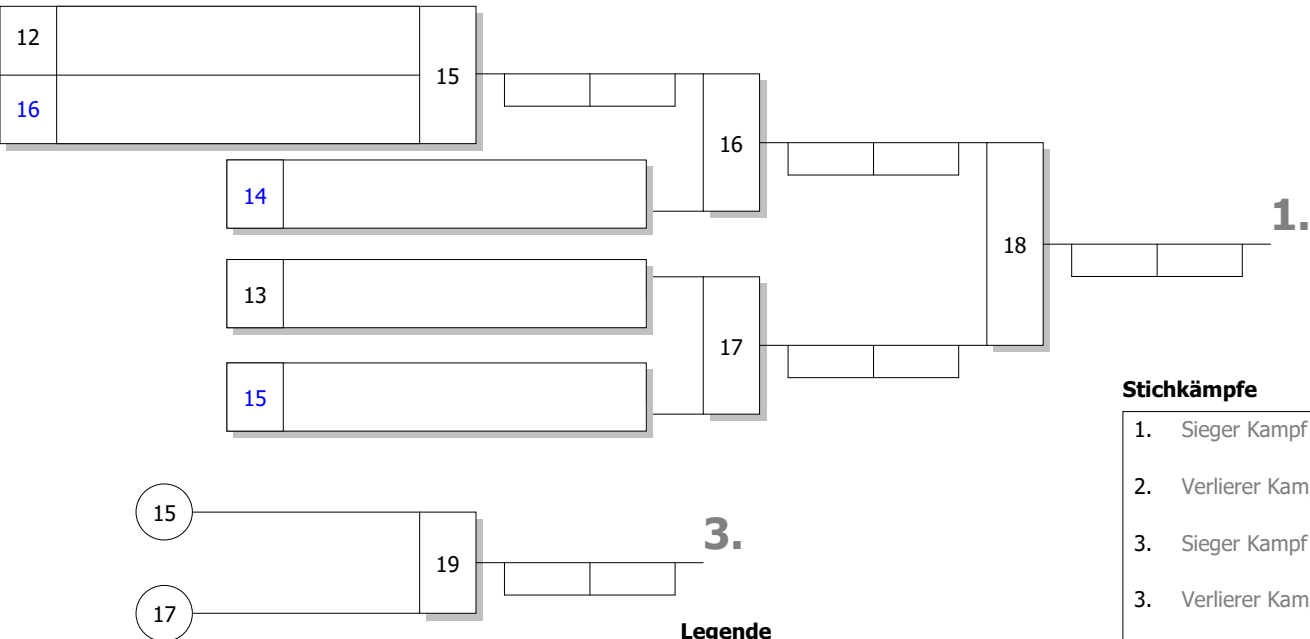

DJB: Maßgeblich für die Reihenfolge der Platzierungen ist die Anzahl der SP. Haben mehrere Teilnehmer gleiche Anzahl von SP, so entscheidet die höhere Anzahl der WP. Bei Gleichstand von SP und WP entscheiden die untereinander geführten Kämpfe in der vorgenannten Reihenfolge. Dies beinhaltet auch, dass bei Gleichstand zweier Kämpfer nach SP und WP der direkte Vergleich entscheidet. Besteht auch untereinander Gleichstand nach SP und WP, so werden nach neuer Auslosung Stichkämpfe durchgeführt.

**Bei Gleichstand 1-3 oder 2-4: Stichkämpfe "UP" nach neuer Auslosung**

**Stichkämpfe**

1. Sieger Kampf [12]
2. Verlierer Kampf [12]
3. Verlierer Kampf [11]

**Bei Gleichstand 3-5: Stichkämpfe "DOWN" nach neuer Auslosung**

**Stichkämpfe**

1. Sieger Kampf [18]
2. Verlierer Kampf [18]
3. Sieger Kampf [19]
3. Verlierer Kampf [16]
5. Verlierer Kampf [19]

**Legende**