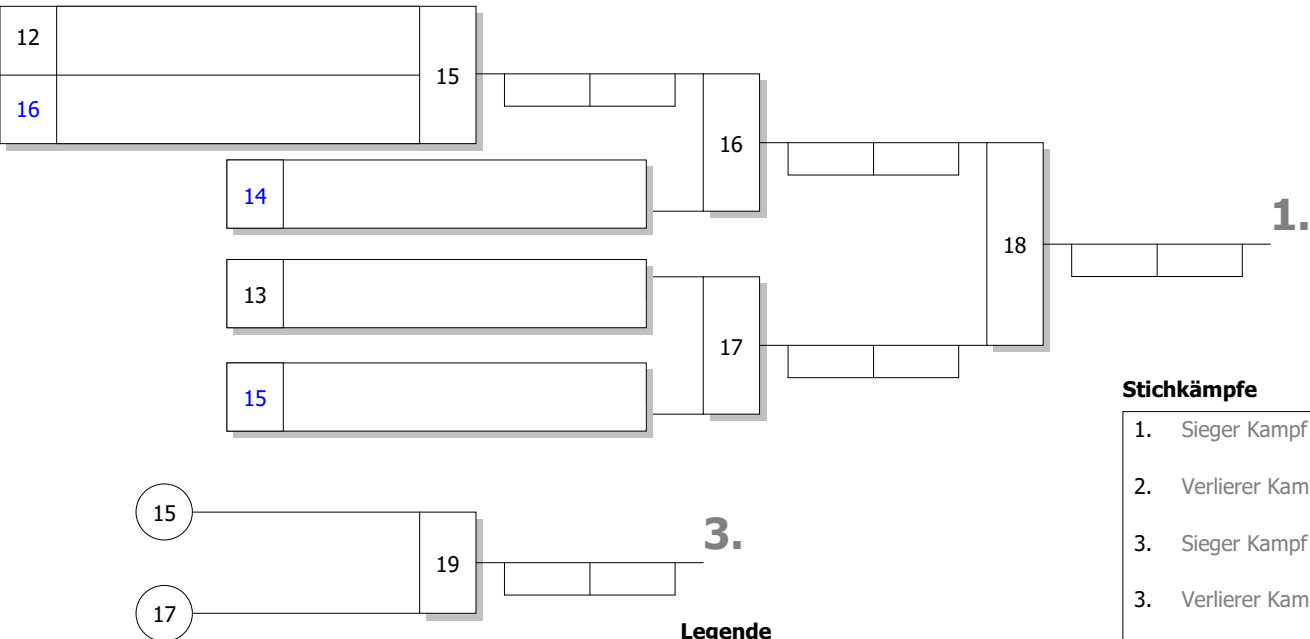

DJB: Maßgeblich für die Reihenfolge der Platzierungen ist die Anzahl der SP. Haben mehrere Teilnehmer gleiche Anzahl von SP, so entscheidet die höhere Anzahl der WP. Bei Gleichstand von SP und WP entscheiden die untereinander geführten Kämpfe in der vorgenannten Reihenfolge. Dies beinhaltet auch, dass bei Gleichstand zweier Kämpfer nach SP und WP der direkte Vergleich entscheidet. Besteht auch untereinander Gleichstand nach SP und WP, so werden nach neuer Auslosung Stichkämpfe durchgeführt.

**Bei Gleichstand 1-3 oder 2-4: Stichkämpfe "UP" nach neuer Auslosung**

**Stichkämpfe**

1. Sieger Kampf [12]
2. Verlierer Kampf [12]
3. Verlierer Kampf [11]

**Bei Gleichstand 3-5: Stichkämpfe "DOWN" nach neuer Auslosung**

**Stichkämpfe**

1. Sieger Kampf [13]
2. Sieger Kampf [14]
3. Verlierer Kampf [14]

**Bei Gleichstand 1-5: Stichkämpfe KO-System mit doppelter Trostrunde nach neuer Auslosung**

**Stichkämpfe**

1. Sieger Kampf [18]
2. Verlierer Kampf [18]
3. Sieger Kampf [19]
3. Verlierer Kampf [16]
5. Verlierer Kampf [19]