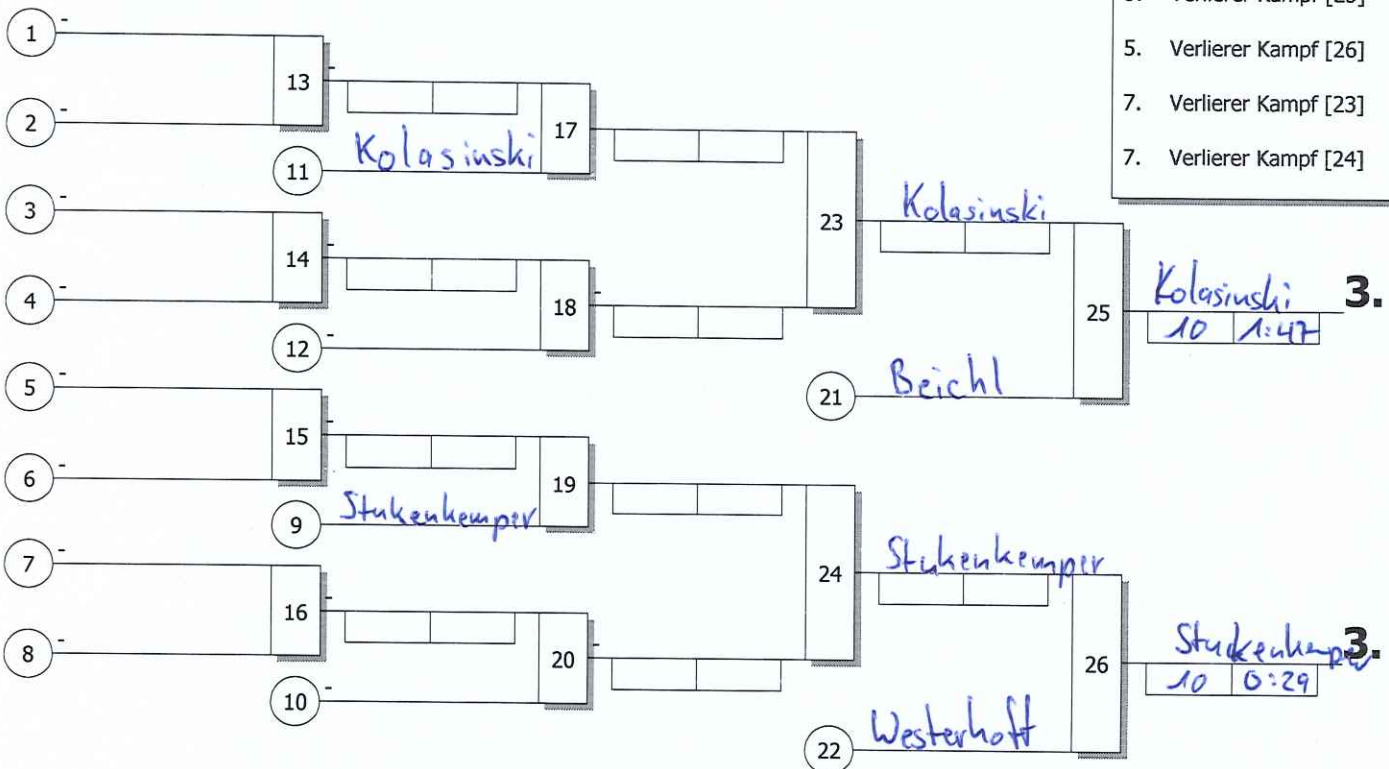

Trostrunde, Verlierer aus Kampf