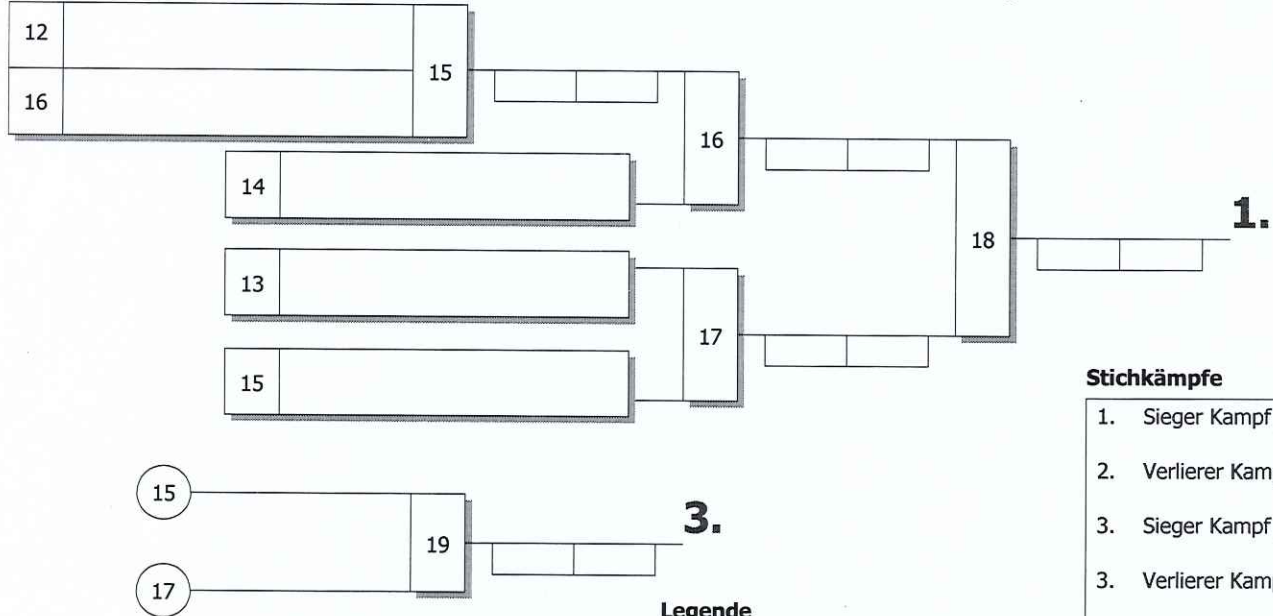

Bei Gleichstand 1-5: Stichkämpfe KO-System mit doppelter Trostrunde nach neuer Auslosung