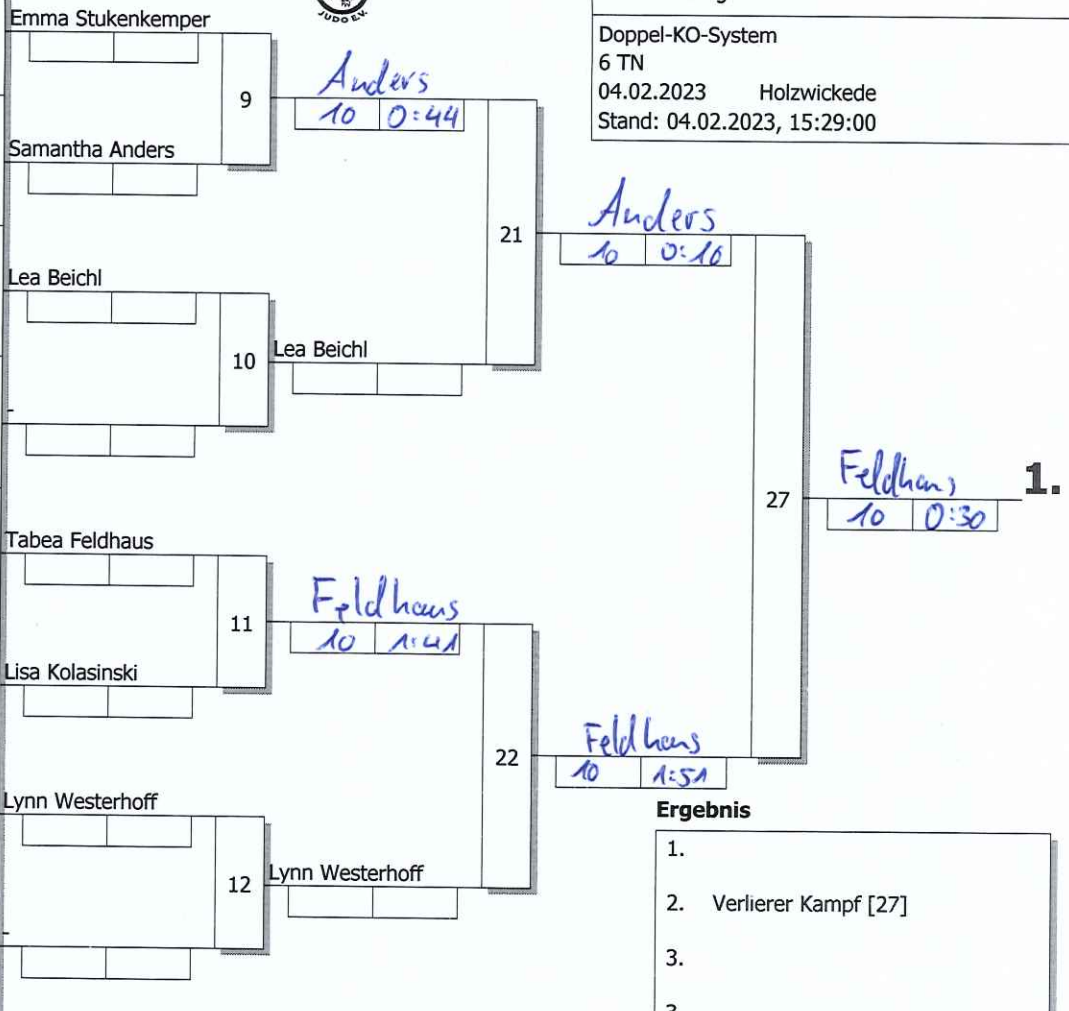

Hauptrunde, Los-Nr.

1	Emma Stukenkemper 1.SC Lippetal e.V.	OW
9		
5	Samantha Anders Lüner Sportverein Judo	UHD
13		
3	Lea Beichl Budoka Höntrop e.V.	BO
11		
7		
15		
2	Tabea Feldhaus Sport-Union Annen	BO
10		
6	Lisa Kolasinski JC Pelkum-Herringen	UHD
14		
4	Lynn Westerhoff Lüner Sportverein Judo	UHD
12		
8		
16		

BEM U18
U18 w -63 kg
Doppel-KO-System
6 TN
04.02.2023 Holzwickede
Stand: 04.02.2023, 15:29:00