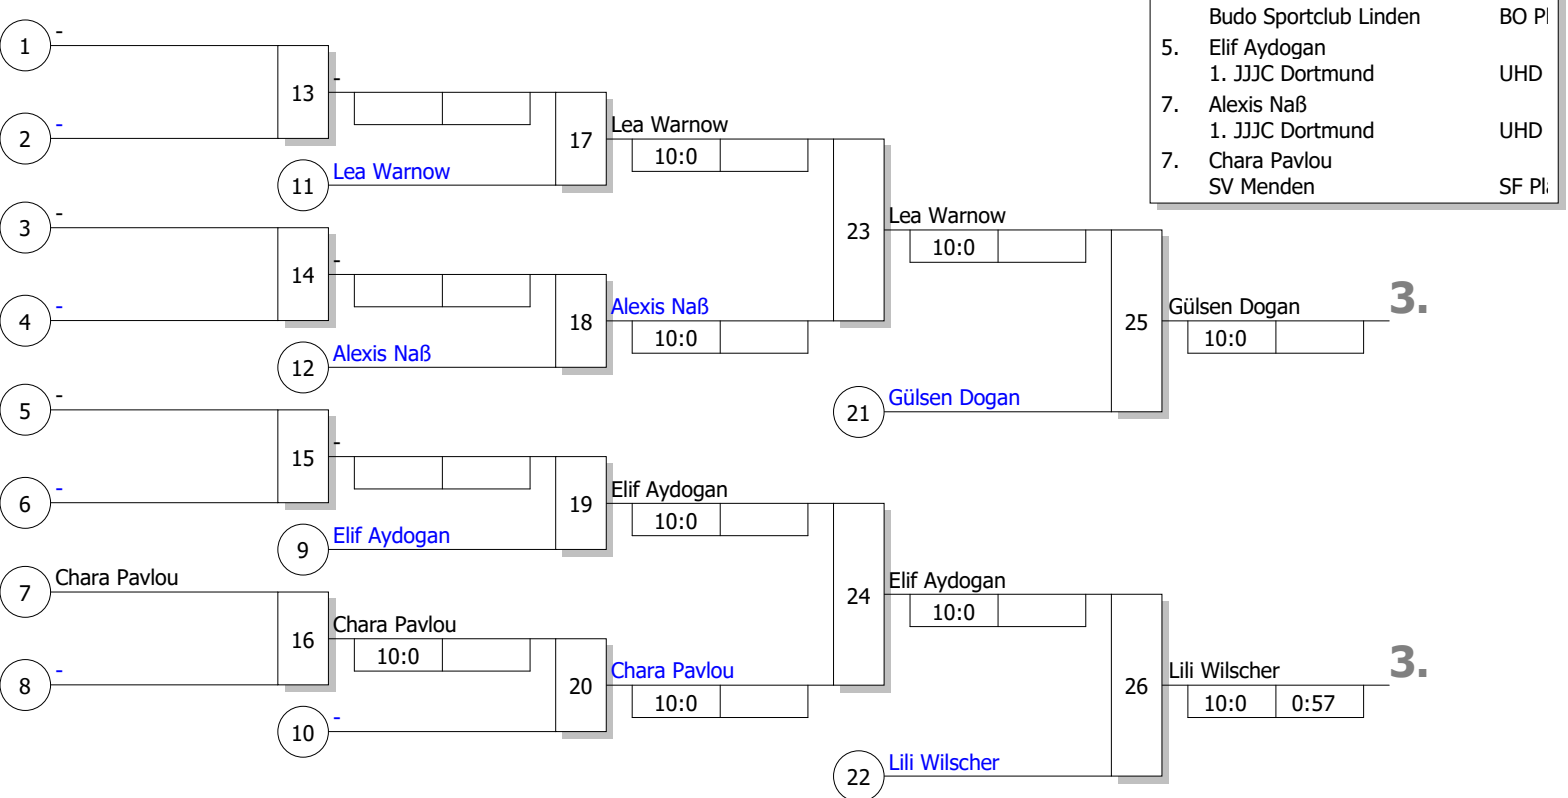

Trostrunde, Verlierer aus Kampf