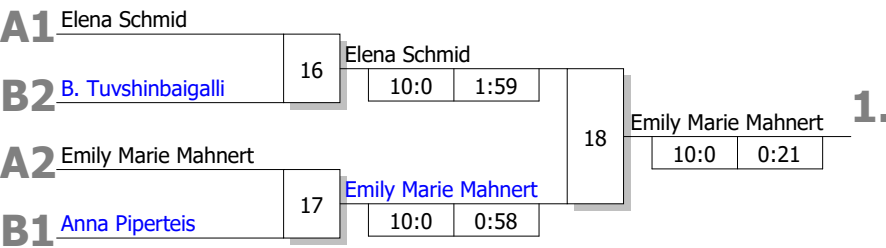

Halbfinale und Finale