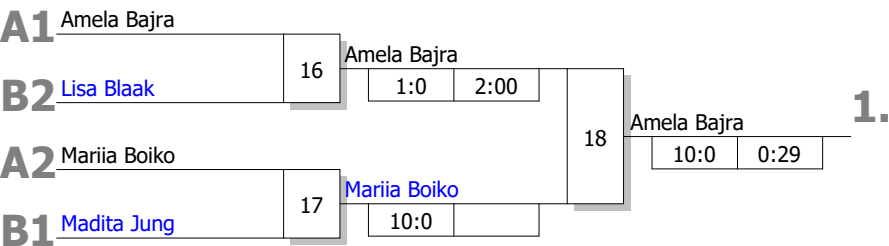

Stichkämpfe

1. Sieger Kampf [12]
2. Sieger Kampf [13]
3. Verlierer Kampf [13]

Bei Gleichstand Pool B: Stichkämpfe "DOWN" nach neuer Auslosung

Stichkämpfe

1. Sieger Kampf [14]
2. Sieger Kampf [15]
3. Verlierer Kampf [15]

Halbfinale und Finale

Ergebnis

1. Amela Bajra
1.JJC Hattingen BO PI
2. Mariia Boiko
SSV Meschede OW F
3. Lisa Blaak
TuS Iserlohn SF Pi
3. Madita Jung
Sport-Union Annen BO PI
5. Ida Mandat
DSC Wanne-Eickel BO PI
5. Mia Schäfer
Lüner SV Judo UHD
7. Mia-Elaine Willinzig
Judo Club Holzwickede UHD