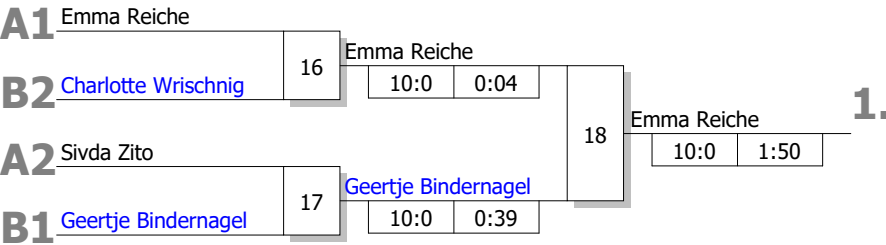

Halbfinale und Finale