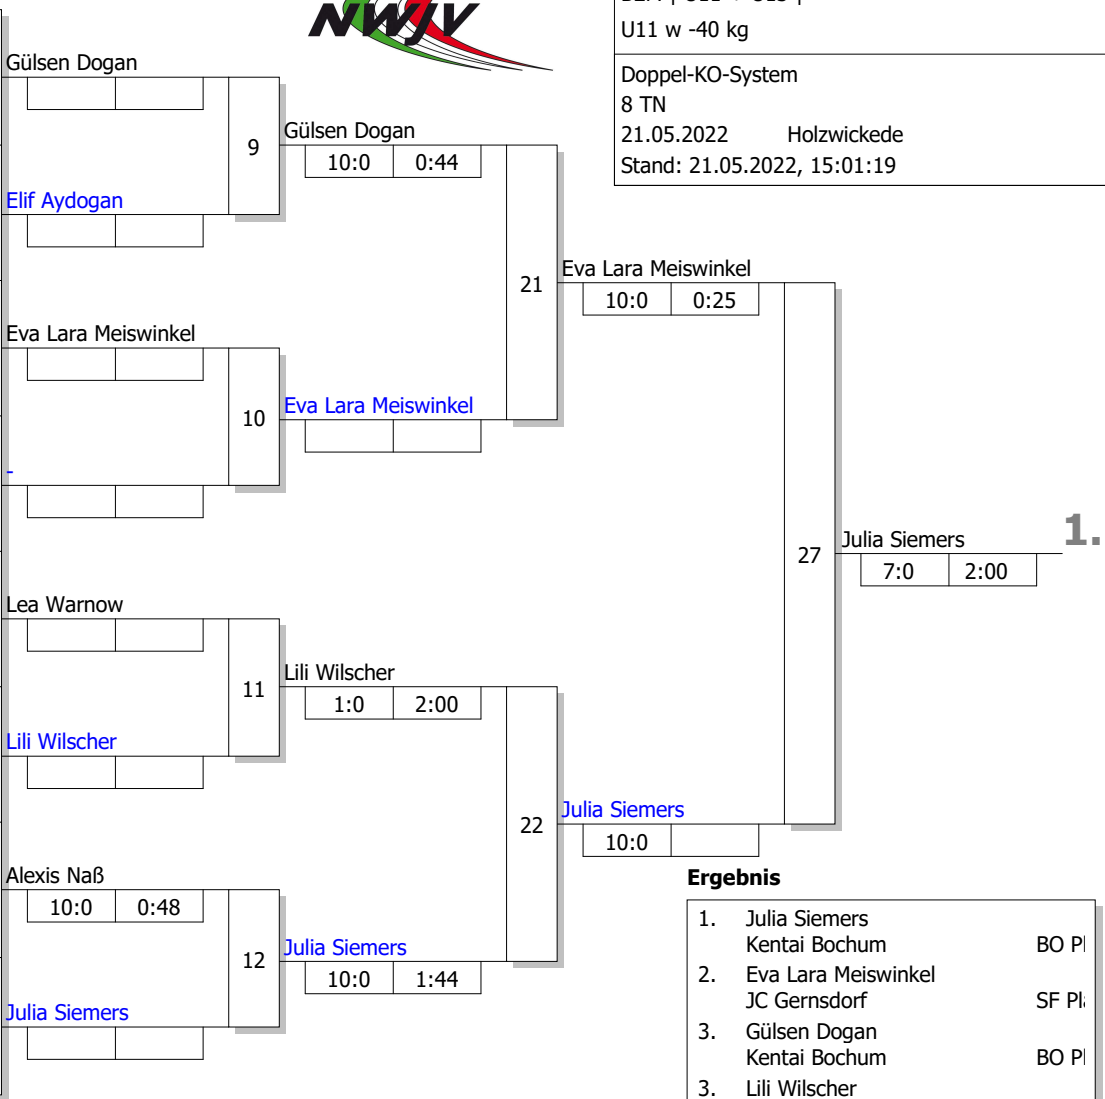

Hauptrunde, Los-Nr.

BEM | U11 + U13 |

U11 w -40 kg

Doppel-KO-System

8 TN

21.05.2022 Holzwickede

Stand: 21.05.2022, 15:01:19

1	Gülsen Dogan Kentai Bochum	BO Platz 1
9		
5	Elif Aydogan 1. JJJC Dortmund	UHD Platz 2
13		
3	Eva Lara Meiswinkel JC Gernsdorf	SF Platz 1
11		
7		
15		
2		
10	Lea Warnow Budo Sportclub Linden	BO Platz 3
6	Lili Wilscher JC Gernsdorf	SF Platz 2
14		
4	Alexis Naß 1. JJJC Dortmund	UHD Platz 1
12	Chara Pavlou SV Menden	SF Platz 3
8	Julia Siemers Kentai Bochum	BO Platz 2
16