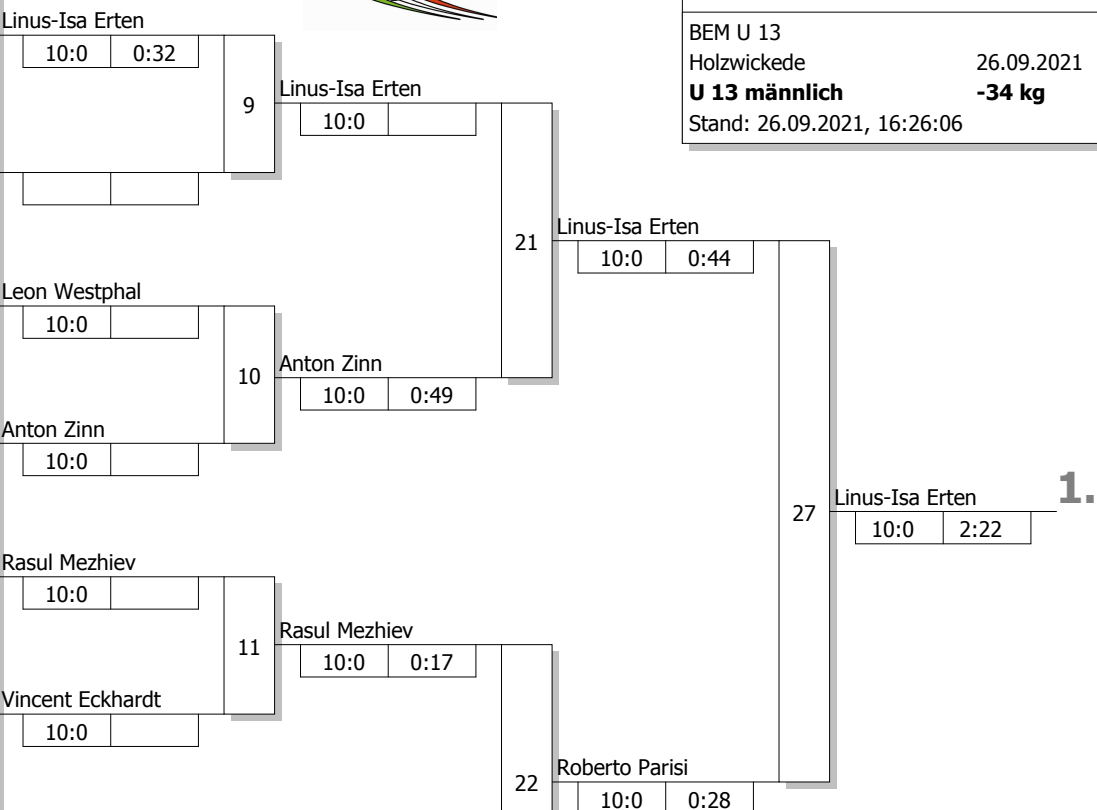

Hauptrunde, Los-Nr.

Doppel-KO-System 16 mit 10 TN

BEM U 13
 Holzwickede 26.09.2021
U 13 männlich -34 kg
 Stand: 26.09.2021, 16:26:06

1	Lasse Cordbrüning 1 JJJC Lünen	UHD 1
9	Linus-Isa Erten DJK Eintracht Benninghausen	OW 3
5		
13		
3	Leon Westphal Judo Club Gernsdorf	SF 1
11		
7	Anton Zinn JC Welver 75 e. V.	OW 2
15		
2	Rasul Mezhiev Soester TV	OW 1
10		
6	Vincent Eckhardt JF Siegen-Lindenberg	SF 2
14		
4	Roberto Parisi Sport-Union Annen	BO 1
12	Leo Verdu JC Halver	SF 3
8	Lars Klinke 1 JJJC Lünen	UHD 2
16	Finn Farwick 1.SC Lippetal e.V.	OW 4

Ergebnis

- Linus-Isa Erten
DJK Eintracht Benninghaus OW
- Roberto Parisi
Sport-Union Annen BO
- Anton Zinn
JC Welver 75 e. V. OW
- Rasul Mezhiev
Soester TV OW
- Lasse Cordbrüning
1 JJJC Lünen UHE
- Finn Farwick
1.SC Lippetal e.V. OW
- Lars Klinke
1 JJJC Lünen UHE
- Verlierer aus [24]

Trostrunde, Verlierer aus Kampf

Legende