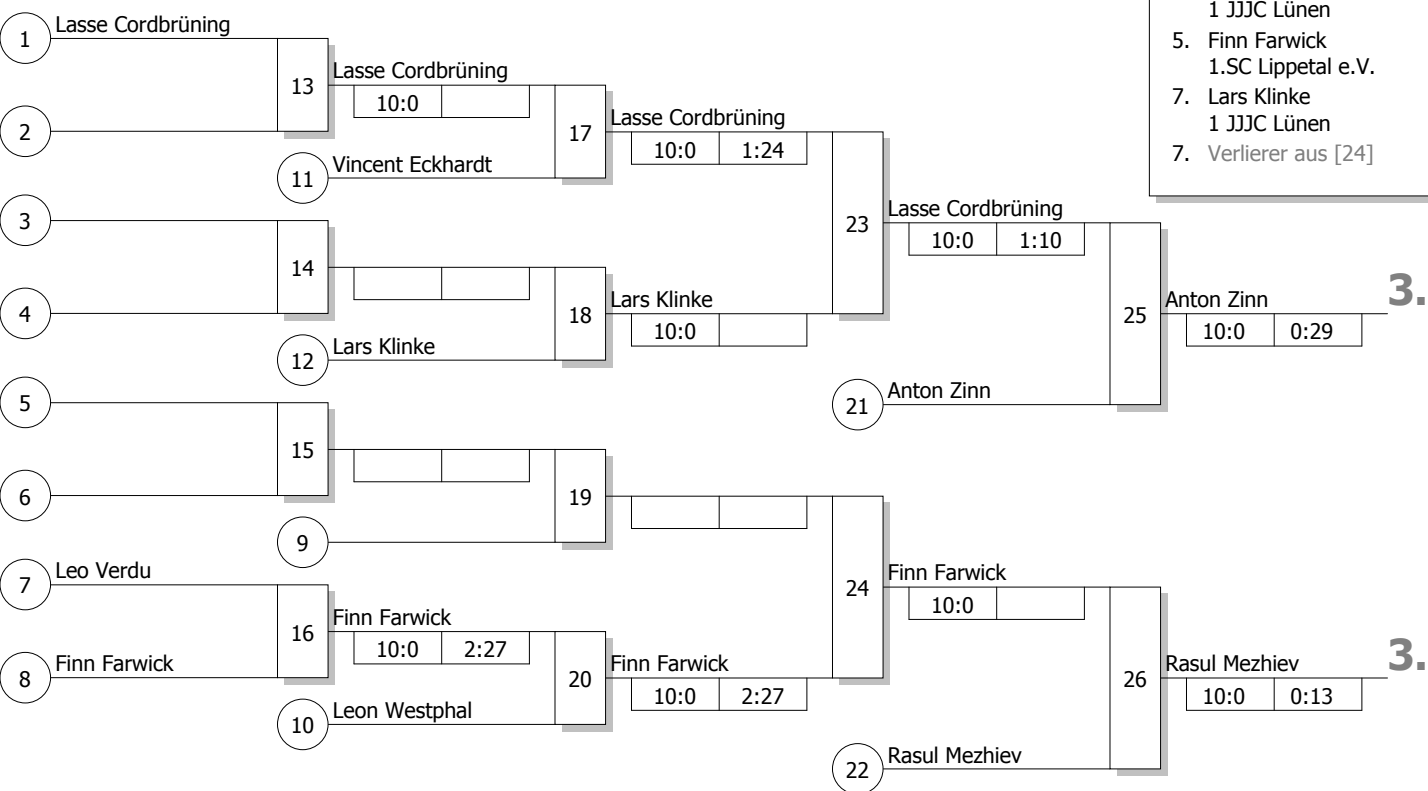

Hauptrunde, Los-Nr.

Doppel-KO-System 16 mit 10 TN

BEM U 13
 Holzwickede 26.09.2021
U 13 männlich -34 kg
 Stand: 26.09.2021, 16:26:06

1	Lasse Cordbrüning 1 JJJC Lünen	UHD 1
9	Linus-Isa Erten DJK Eintracht Benninghausen	OW 3
5		
13		
3	Leon Westphal Judo Club Gernsdorf	SF 1
11		
7	Anton Zinn JC Welver 75 e. V.	OW 2
15		
2	Rasul Mezhiev Soester TV	OW 1
10		
6	Vincent Eckhardt JF Siegen-Lindenberg	SF 2
14		
4	Roberto Parisi Sport-Union Annen	BO 1
12	Leo Verdu JC Halver	SF 3
8	Lars Klinke 1 JJJC Lünen	UHD 2
16	Finn Farwick 1.SC Lippetal e.V.	OW 4

Ergebnis

- Linus-Isa Erten
DJK Eintracht Benninghaus OW
- Roberto Parisi
Sport-Union Annen BO
- Anton Zinn
JC Welver 75 e. V. OW
- Rasul Mezhiev
Soester TV OW
- Lasse Cordbrüning
1 JJJC Lünen UHE
- Finn Farwick
1.SC Lippetal e.V. OW
- Lars Klinke
1 JJJC Lünen UHE
- Verlierer aus [24]

Trostrunde, Verlierer aus Kampf

Legende