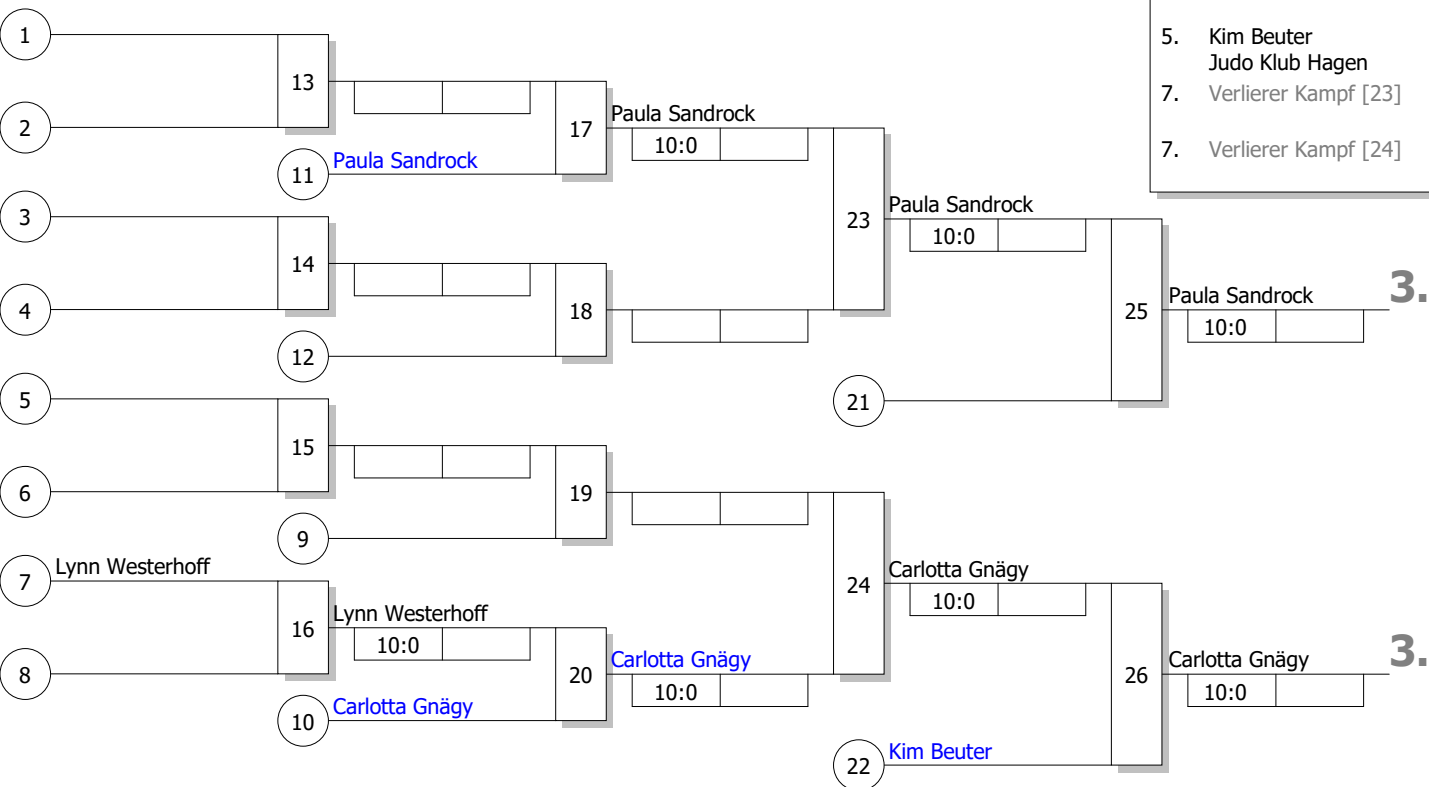

Hauptrunde, Los-Nr.

BEM U11 + U15

U15 w -57 kg

Doppel-KO-System

6 TN

25.09.2021

Holzwickede

Stand: 29.09.2021, 20:46:59

1		1
9		1
5		2
13		2
3	Carlotta Gnägy TSC Eintracht Dortmund UHD Platz 1	3
11		3
7	Carla Martin DSC Wanne-Eickel BO Platz 2	4
15		4
2	Sofia Stachowiak Castroper TV BO Platz 1	5
10		5
6	Paula Sandrock TSC Eintracht Dortmund UHD Platz 2	6
14		6
4	Kim Beuter Judo Klub Hagen SF Platz 1	7
12	Lynn Westerhoff Lüner Sportverein Judo UHD Platz 3	7
8		8
16		8

Ergebnis

1. Carla Martin
DSC Wanne-Eickel BO Pl
2. Sofia Stachowiak
Castroper TV BO Pl
3. Paula Sandrock
TSC Eintracht Dortmund UHD
3. Carlotta Gnägy
TSC Eintracht Dortmund UHD
5. Verlierer Kampf [25]
5. Kim Beuter
Judo Klub Hagen SF Pl
7. Verlierer Kampf [23]
7. Verlierer Kampf [24]

Trostrunde, Verlierer aus Kampf

Legende