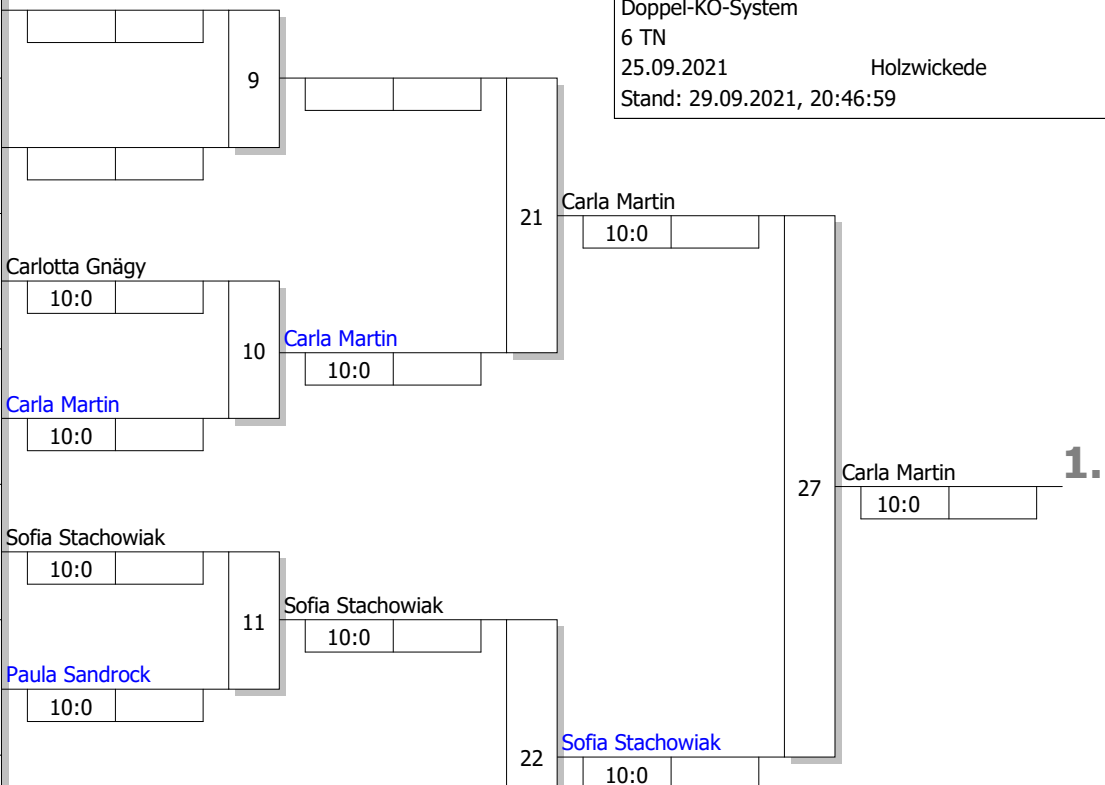

Hauptrunde, Los-Nr.

BEM U11 + U15

U15 w -57 kg

Doppel-KO-System

6 TN

25.09.2021

Holzwickede

Stand: 29.09.2021, 20:46:59

1		1
9		1
5		2
13		2
3	Carlotta Gnägy TSC Eintracht Dortmund UHD Platz 1	3
11		3
7	Carla Martin DSC Wanne-Eickel BO Platz 2	4
15		4
2	Sofia Stachowiak Castroper TV BO Platz 1	5
10		5
6	Paula Sandrock TSC Eintracht Dortmund UHD Platz 2	6
14		6
4	Kim Beuter Judo Klub Hagen SF Platz 1	7
12	Lynn Westerhoff Lüner Sportverein Judo UHD Platz 3	7
8		8
16		8

Ergebnis

1. Carla Martin
DSC Wanne-Eickel BO Pl
2. Sofia Stachowiak
Castroper TV BO Pl
3. Paula Sandrock
TSC Eintracht Dortmund UHD
3. Carlotta Gnägy
TSC Eintracht Dortmund UHD
5. Verlierer Kampf [25]
5. Kim Beuter
Judo Klub Hagen SF Pl
7. Verlierer Kampf [23]
7. Verlierer Kampf [24]

Trostrunde, Verlierer aus Kampf

Legende