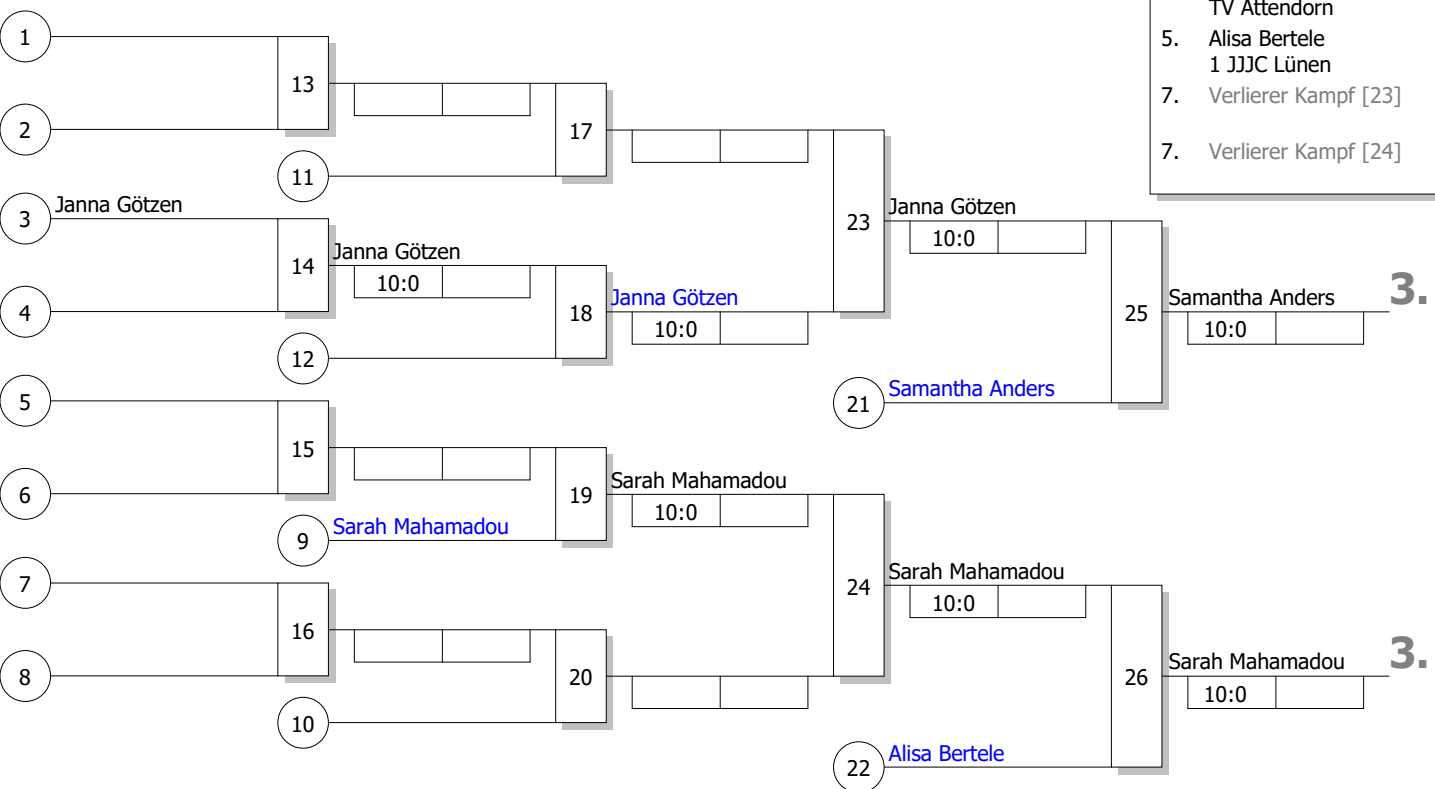

Hauptrunde, Los-Nr.

BEM U11 + U15

U15 w -48 kg

Doppel-KO-System

6 TN

25.09.2021

Holzwickede

Stand: 29.09.2021, 20:45:53

1	Klara Erten Soester TV	OW Platz 1
9		
5	Sarah Mahamadou Judo Klub Hagen	SF Platz 2
13		
3	Samantha Anders Lüner Sportverein Judo	UHD Platz 1
11	Janna Götzen TV Attendorn	SF Platz 3
7		
15		
2		
10		
6	Alisa Bertele 1 JJJC Lünen	UHD Platz 2
14		
4	Jill von der Wippel JF Siegen-Lindenberg	SF Platz 1
12		
8		
16		

Ergebnis

1. Klara Erten
Soester TV OW F
2. Jill von der Wippel
JF Siegen-Lindenberg SF Pl.
3. Samantha Anders
Lüner Sportverein Judo UHD
3. Sarah Mahamadou
Judo Klub Hagen SF Pl.
5. Janna Götzen
TV Attendorn SF Pl.
5. Alisa Bertele
1 JJJC Lünen UHD
7. Verlierer Kampf [23]
7. Verlierer Kampf [24]

Trostrunde, Verlierer aus Kampf

Legende