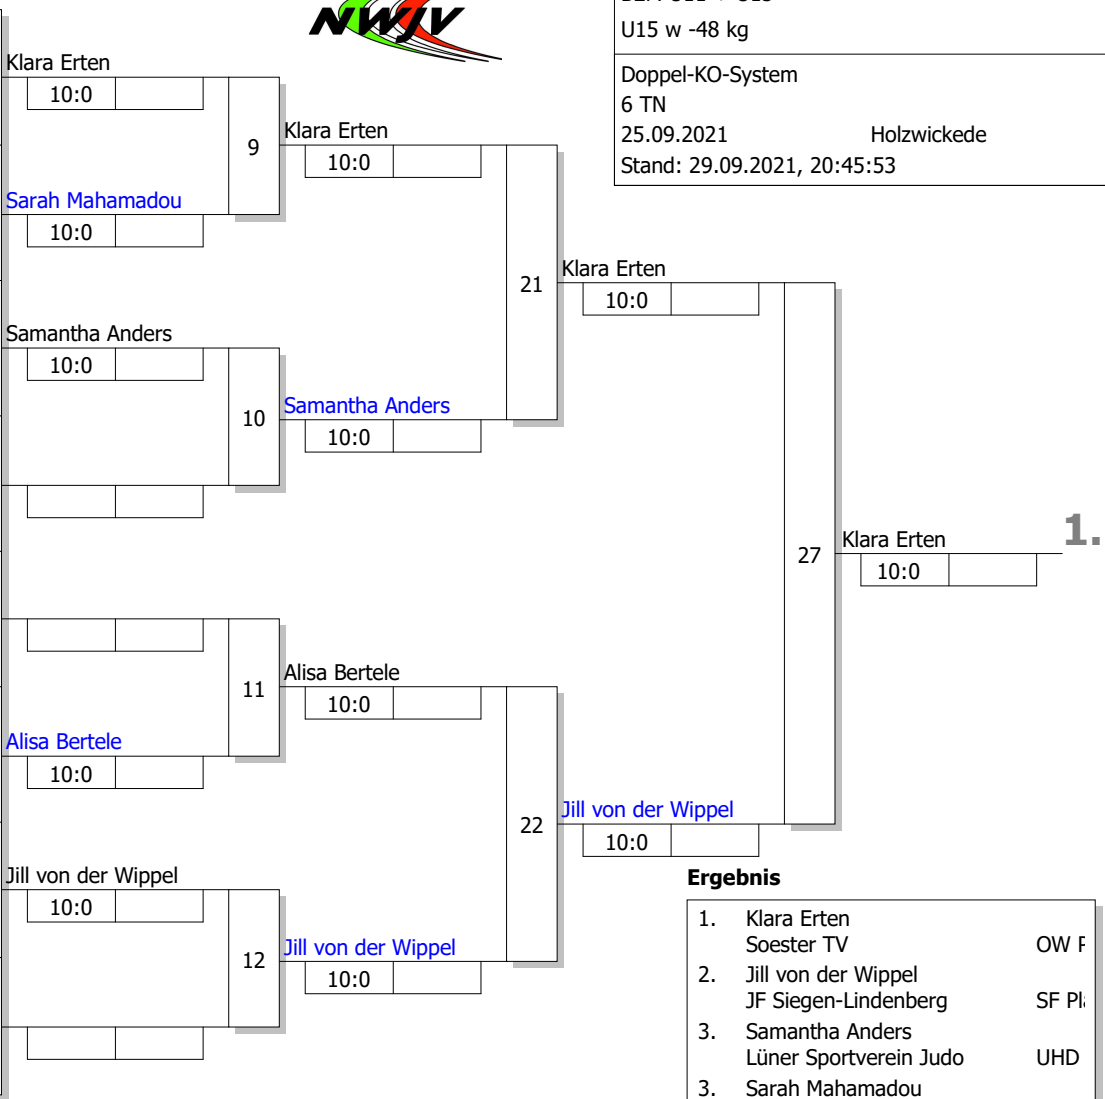

Hauptrunde, Los-Nr.

BEM U11 + U15

U15 w -48 kg

Doppel-KO-System

6 TN

25.09.2021

Holzwickede

Stand: 29.09.2021, 20:45:53

1	Klara Erten Soester TV	OW Platz 1
9		
5	Sarah Mahamadou Judo Klub Hagen	SF Platz 2
13		
3	Samantha Anders Lüner Sportverein Judo	UHD Platz 1
11	Janna Götzen TV Attendorn	SF Platz 3
7		
15		
2		
10		
6	Alisa Bertele 1 JJJC Lünen	UHD Platz 2
14		
4	Jill von der Wippel JF Siegen-Lindenberg	SF Platz 1
12		
8		
16		

Ergebnis

1. Klara Erten
Soester TV OW F
2. Jill von der Wippel
JF Siegen-Lindenberg SF Pl.
3. Samantha Anders
Lüner Sportverein Judo UHD
3. Sarah Mahamadou
Judo Klub Hagen SF Pl.
5. Janna Götzen
TV Attendorn SF Pl.
5. Alisa Bertele
1 JJJC Lünen UHD
7. Verlierer Kampf [23]
7. Verlierer Kampf [24]

Trostrunde, Verlierer aus Kampf

Legende