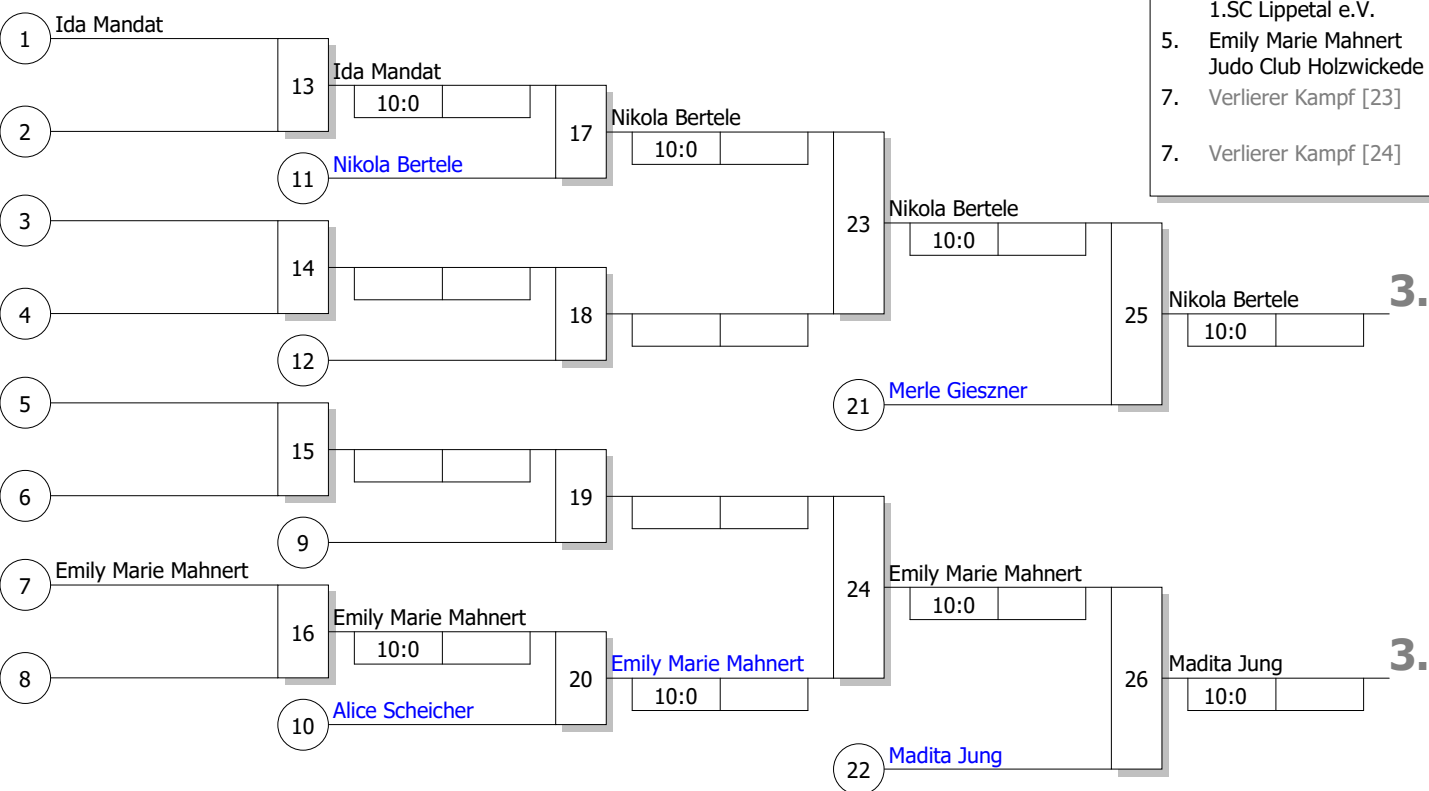

Hauptrunde, Los-Nr.

1	Merle Gieszner 1.SC Lippetal e.V.	OW Platz 1
9	Ida Mandat DSC Wanne-Eickel	BO Platz 3
5		
13		
3	Alice Scheicher Dortmunder BSV	UHD Platz 1
11		
7	Amela Bajra 1.JJJC Hattingen	BO Platz 2
15		
2	Madita Jung Sport-Union Annen	BO Platz 1
10		
6	Nikola Bertele 1 JJJC Lünen	UHD Platz 2
14		
4	Michelle Ens JF Siegen-Lindenberg	SF Platz 1
12	Emily Marie Mahnert Judo Club Holzwickede	UHD Platz 3
8		
16		

BEM U11 + U15

U11 w -30 kg

Doppel-KO-System

8 TN

25.09.2021

Holzwickede

Stand: 25.09.2021, 14:23:22

Ergebnis

1. Michelle Ens
JF Siegen-Lindenberg SF Pl.
2. Amela Bajra
1.JJJC Hattingen BO Pl.
3. Nikola Bertele
1 JJJC Lünen UHD
3. Madita Jung
Sport-Union Annen BO Pl.
5. Merle Gieszner
1.SC Lippetal e.V. OW F.
5. Emily Marie Mahnert
Judo Club Holzwickede UHD
7. Verlierer Kampf [23]
7. Verlierer Kampf [24]

Trostrunde, Verlierer aus Kampf

Legende