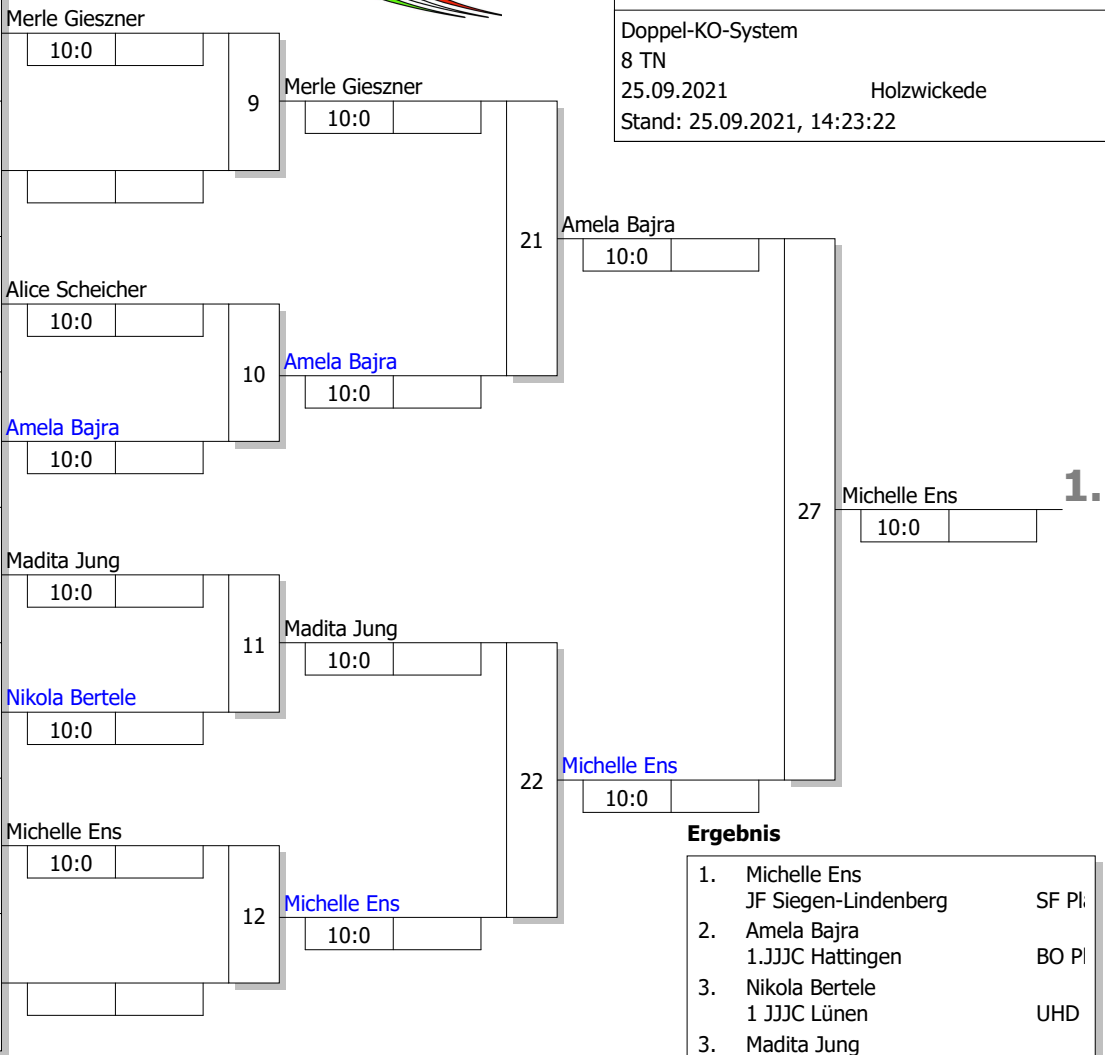

Hauptrunde, Los-Nr.

1	Merle Gieszner 1.SC Lippetal e.V.	OW Platz 1
9	Ida Mandat DSC Wanne-Eickel	BO Platz 3
5		
13		
3	Alice Scheicher Dortmunder BSV	UHD Platz 1
11		
7	Amela Bajra 1.JJJC Hattingen	BO Platz 2
15		
2	Madita Jung Sport-Union Annen	BO Platz 1
10		
6	Nikola Bertele 1 JJJC Lünen	UHD Platz 2
14		
4	Michelle Ens JF Siegen-Lindenberg	SF Platz 1
12	Emily Marie Mahnert Judo Club Holzwickede	UHD Platz 3
8		
16		

BEM U11 + U15

U11 w -30 kg

Doppel-KO-System

8 TN

25.09.2021

Holzwickede

Stand: 25.09.2021, 14:23:22

Ergebnis

1. Michelle Ens
JF Siegen-Lindenberg SF Pl.
2. Amela Bajra
1.JJJC Hattingen BO Pl.
3. Nikola Bertele
1 JJJC Lünen UHD
3. Madita Jung
Sport-Union Annen BO Pl.
5. Merle Gieszner
1.SC Lippetal e.V. OW F.
5. Emily Marie Mahnert
Judo Club Holzwickede UHD
7. Verlierer Kampf [23]
7. Verlierer Kampf [24]

Trostrunde, Verlierer aus Kampf

Legende