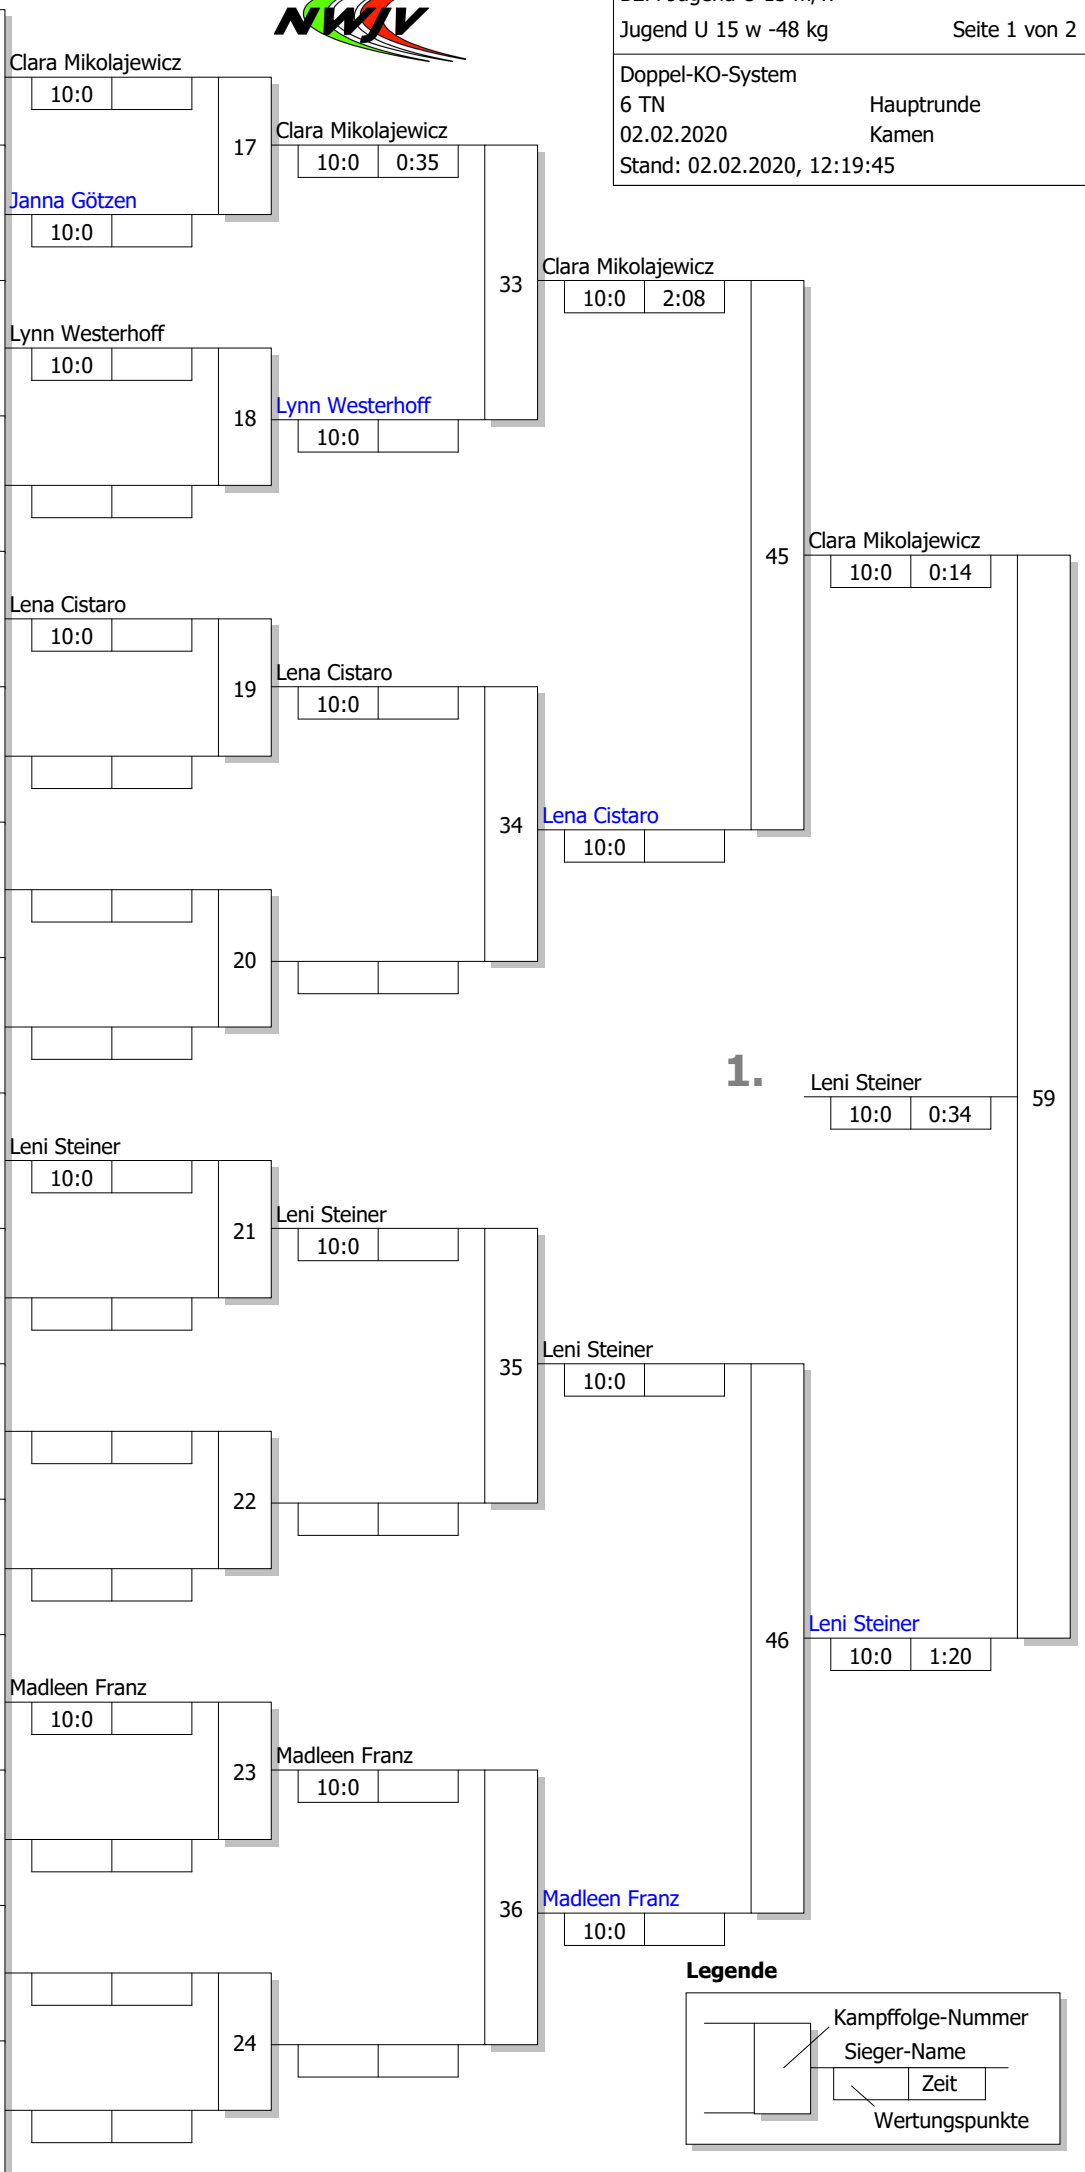

Hauptrunde, Los-Nr.

BEM Jugend U 15 m/w

Jugend U 15 w -48 kg

Seite 1 von 2

Doppel-KO-System

6 TN

02.02.2020

Stand: 02.02.2020, 12:19:45

Hauptrunde

Kamen

1	Clara Mikolajewicz Kentai Bochum	BO Platz 1
17		
9		
25	Janna Götzen TV Attendorf NR	NR Nachrücker 1
5	Lynn Westerhoff Lüner SV Judo	UHD Platz 2
21		
13		
29		
3	Lena Cistaro Bushido Finnentrop	SF Platz 1
19		
11		
27		
7		
23		
15		
31		
2	Leni Steiner Soester TV	OW Platz 1
18		
10		
26		
6		
22		
14		
30		
4	Madleen Franz TuS Eichengrün 05 Kamer	UHD Platz 1
20		
12		
28		
8		
24		
16		
32		

1.

Legende

Kampffolge-Nummer
 Sieger-Name
 Wertungspunkte

Ergebnis

- | | | |
|----|--|-------|
| 1. | Leni Steiner
Soester TV | OW F |
| 2. | Clara Mikolajewicz
Kentai Bochum | BO Pl |
| 3. | Madleen Franz
TuS Eichengrün 05 Kamen | UHD |
| 3. | Lena Cistaro
Bushido Finnentrop | SF Pl |
| 5. | Lynn Westerhoff
Lüner SV Judo | UHD |
| 5. | Janna Götzen
TV Attendorn NR | NR N |
| 7. | Verlierer Kampf [55] | |
| 7. | Verlierer Kampf [56] | |