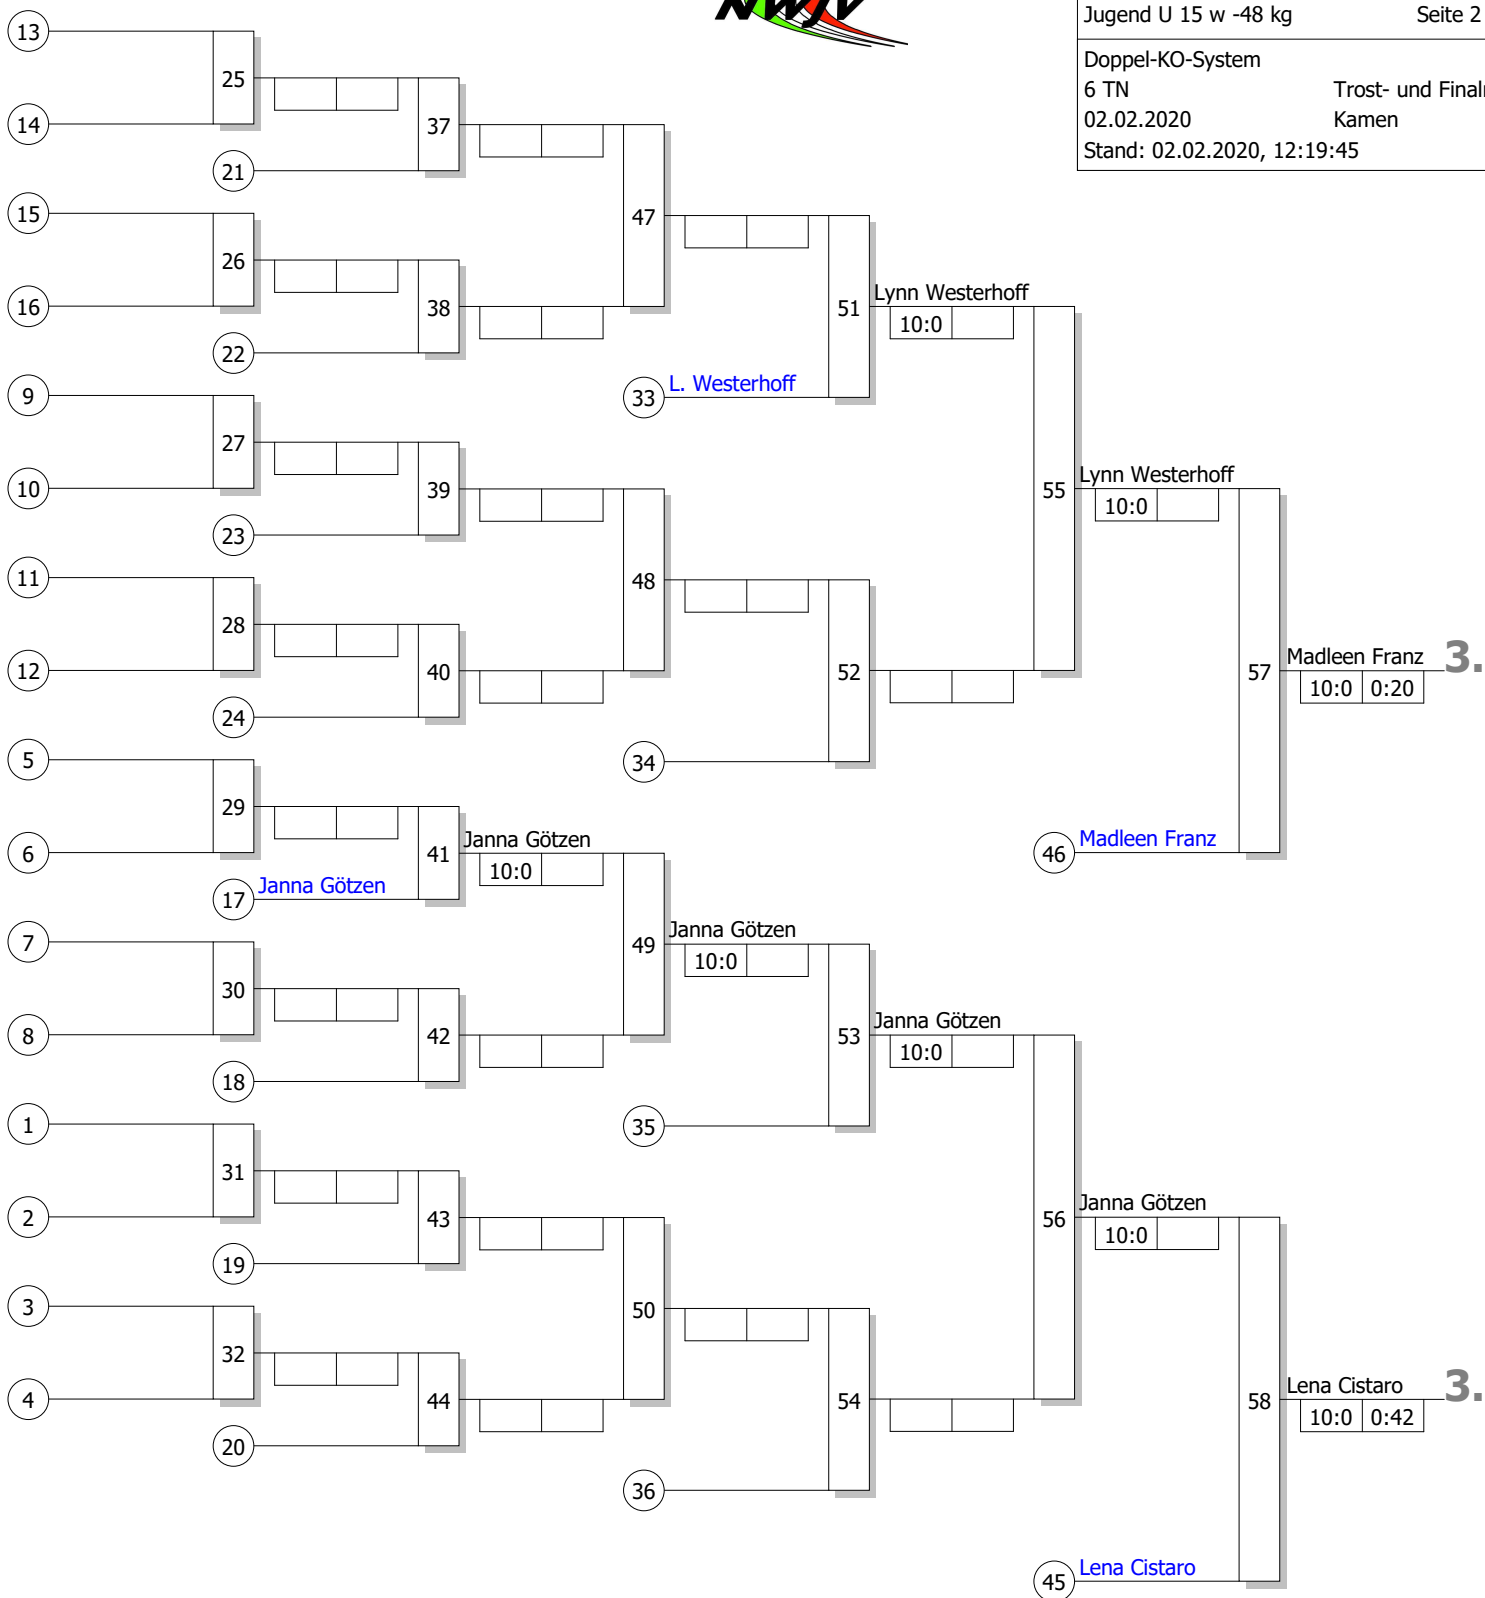

Hauptrunde, Los-Nr.

BEM Jugend U 15 m/w

Jugend U 15 w -48 kg

Seite 1 von 2

Doppel-KO-System

6 TN

02.02.2020

Stand: 02.02.2020, 12:19:45

Hauptrunde

Kamen

1	Clara Mikolajewicz Kentai Bochum	BO Platz 1
17		
9		
25	Janna Götzen TV Attendorf NR	NR Nachrücker 1
5	Lynn Westerhoff Lüner SV Judo	UHD Platz 2
21		
13		
29		
3	Lena Cistaro Bushido Finnentrop	SF Platz 1
19		
11		
27		
7		
23		
15		
31		
2	Leni Steiner Soester TV	OW Platz 1
18		
10		
26		
6		
22		
14		
30		
4	Madleen Franz TuS Eichengrün 05 Kamer	UHD Platz 1
20		
12		
28		
8		
24		
16		
32		

1.

Legende

Kampffolge-Nummer
 Sieger-Name
 Wertungspunkte

Ergebnis

- | | | |
|----|--|-------|
| 1. | Leni Steiner
Soester TV | OW F |
| 2. | Clara Mikolajewicz
Kentai Bochum | BO Pl |
| 3. | Madleen Franz
TuS Eichengrün 05 Kamen | UHD |
| 3. | Lena Cistaro
Bushido Finnentrop | SF Pl |
| 5. | Lynn Westerhoff
Lüner SV Judo | UHD |
| 5. | Janna Götzen
TV Attendorn NR | NR N |
| 7. | Verlierer Kampf [55] | |
| 7. | Verlierer Kampf [56] | |