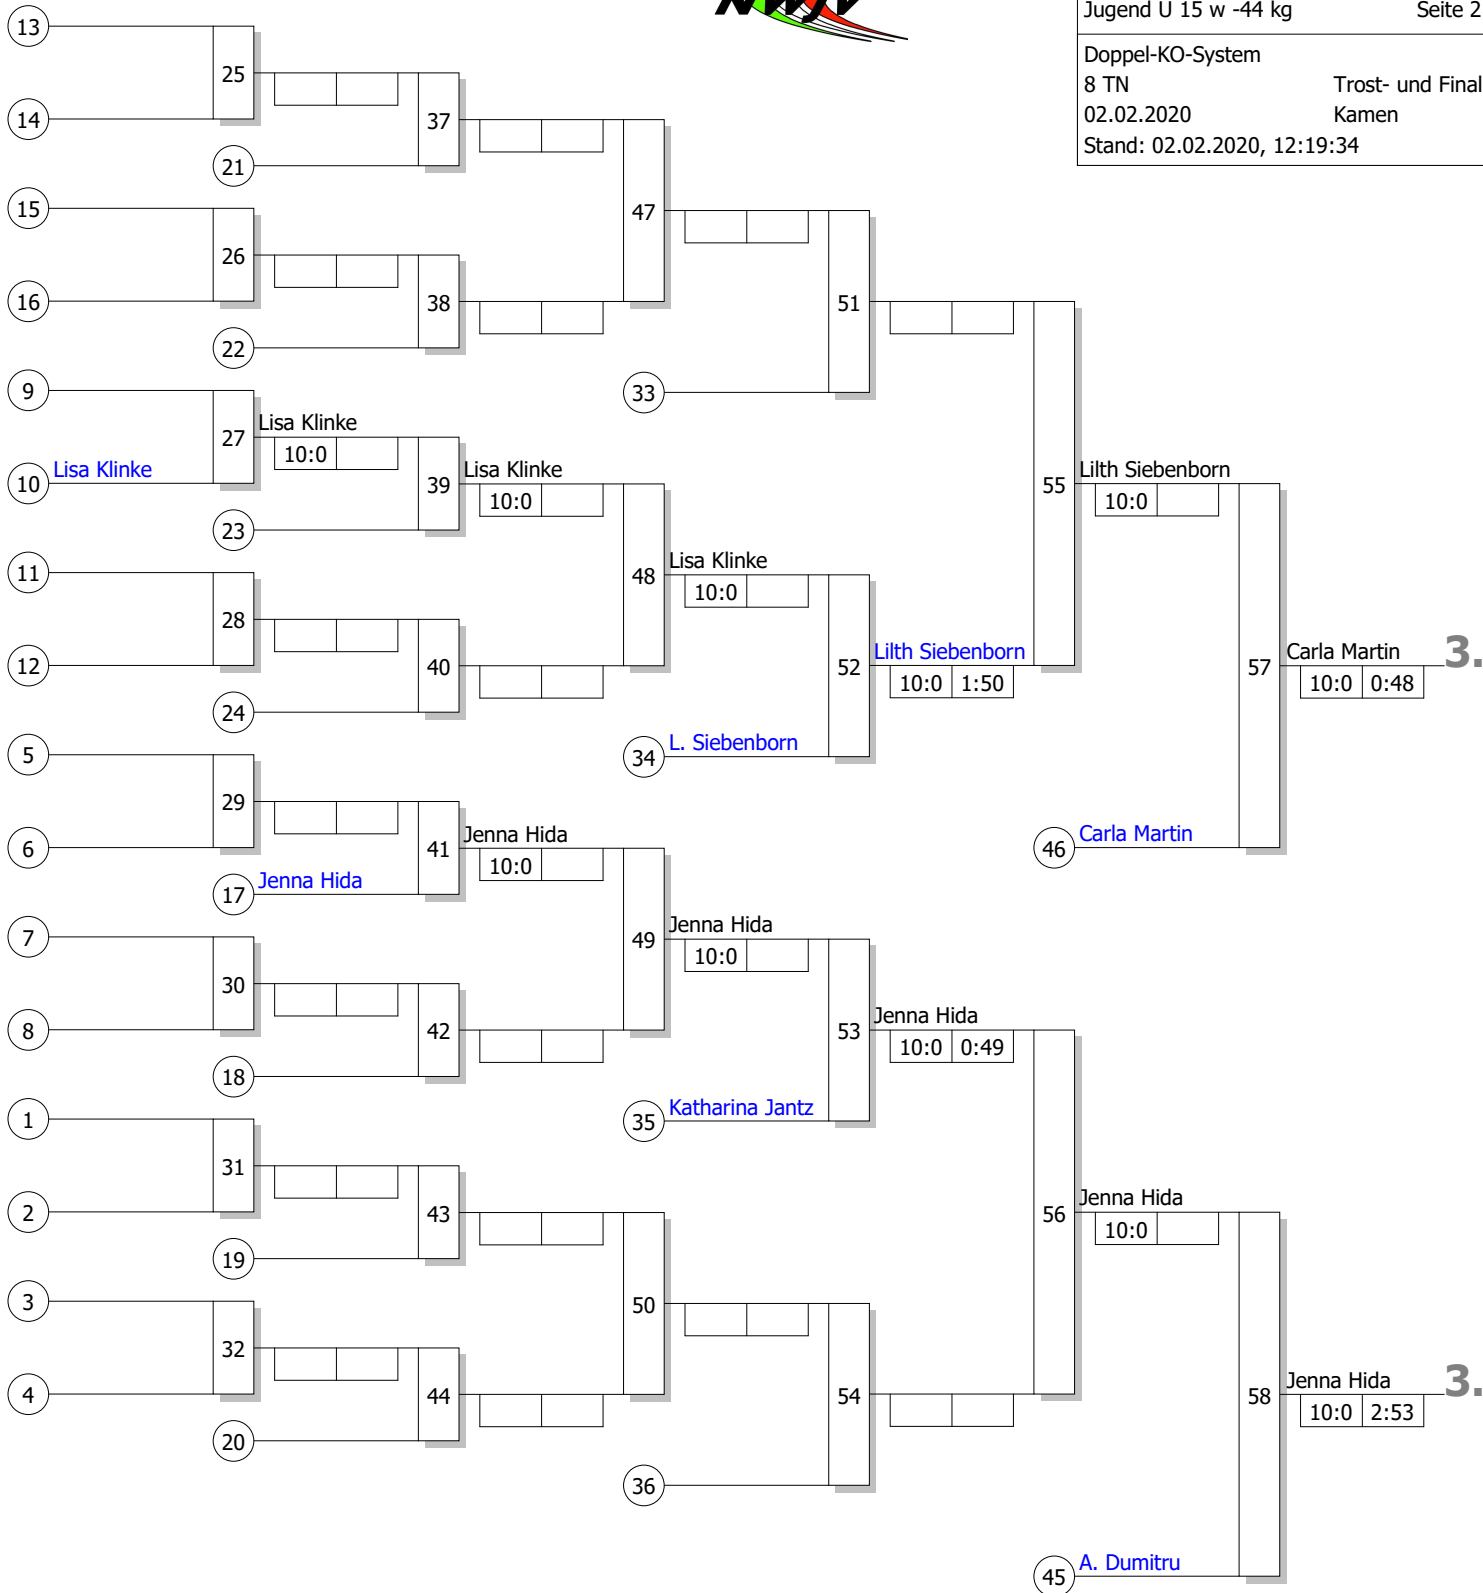

Hauptrunde, Los-Nr.

BEM Jugend U 15 m/w

Jugend U 15 w -44 kg

Seite 1 von 2

Doppel-KO-System

8 TN

Hauptrunde

02.02.2020

Kamen

Stand: 02.02.2020, 12:19:33

Los-Nr.	Kämpfer 1	Kämpfer 2	Ergebnis	Wertungspunkte
1	Jenna Hida Sport-Union Annen BO Platz 1	Jenna Hida	10:0	17
17		Klara Erten	10:0 1:10	33
9		Klara Erten	10:0	45
25	Klara Erten Soester TV NR NR Nachrücker 1		10:0	59
5				
21				
13				
29				
3	Alexandra-Maria Dumitru Judo Klub Hagen SF Platz 1	A. Dumitru	10:0	19
19		A. Dumitru	10:0	34
11				
27				
7				
23				
15	Lilth Siebenborn Samurai BoBO Platz 4 oder Platz 3 (2)	Lilth Siebenborn	10:0	20
31				
2				
18				
10	Carla Martin DSC Wanne-Eickel BO Platz 3	Carla Martin	10:0	21
26	Lisa Klinke 1. JJJC Lünen NR NR Nachrücker 2		10:0 0:08	35
6	Katharina Jantz JF Siegen Lindenberg SF Platz 2	Katharina Jantz	10:0	22
22		Katharina Jantz	10:0	36
14				
30				
4				
20				
12				
28				
8	Tabea Feldhaus Sport-Union Annen BO Platz 2	Tabea Feldhaus	10:0	23
24		Tabea Feldhaus	10:0	36
16				
32				

1.

Legende

Kampffolge-Nummer
 Sieger-Name
 Wertungspunkte

Ergebnis

1.	Klara Erten	NR N
	Soester TV NR	
2.	Tabea Feldhaus	BO PI
	Sport-Union Annen	
3.	Carla Martin	BO PI
	DSC Wanne-Eickel	
3.	Jenna Hida	BO PI
	Sport-Union Annen	
5.	Lilth Siebenborn	BO PI
	Samurai Bochum	
5.	Alexandra-Maria Dumitru	SF PI
	Judo Klub Hagen	
7.	Verlierer Kampf [55]	
7.	Verlierer Kampf [56]	