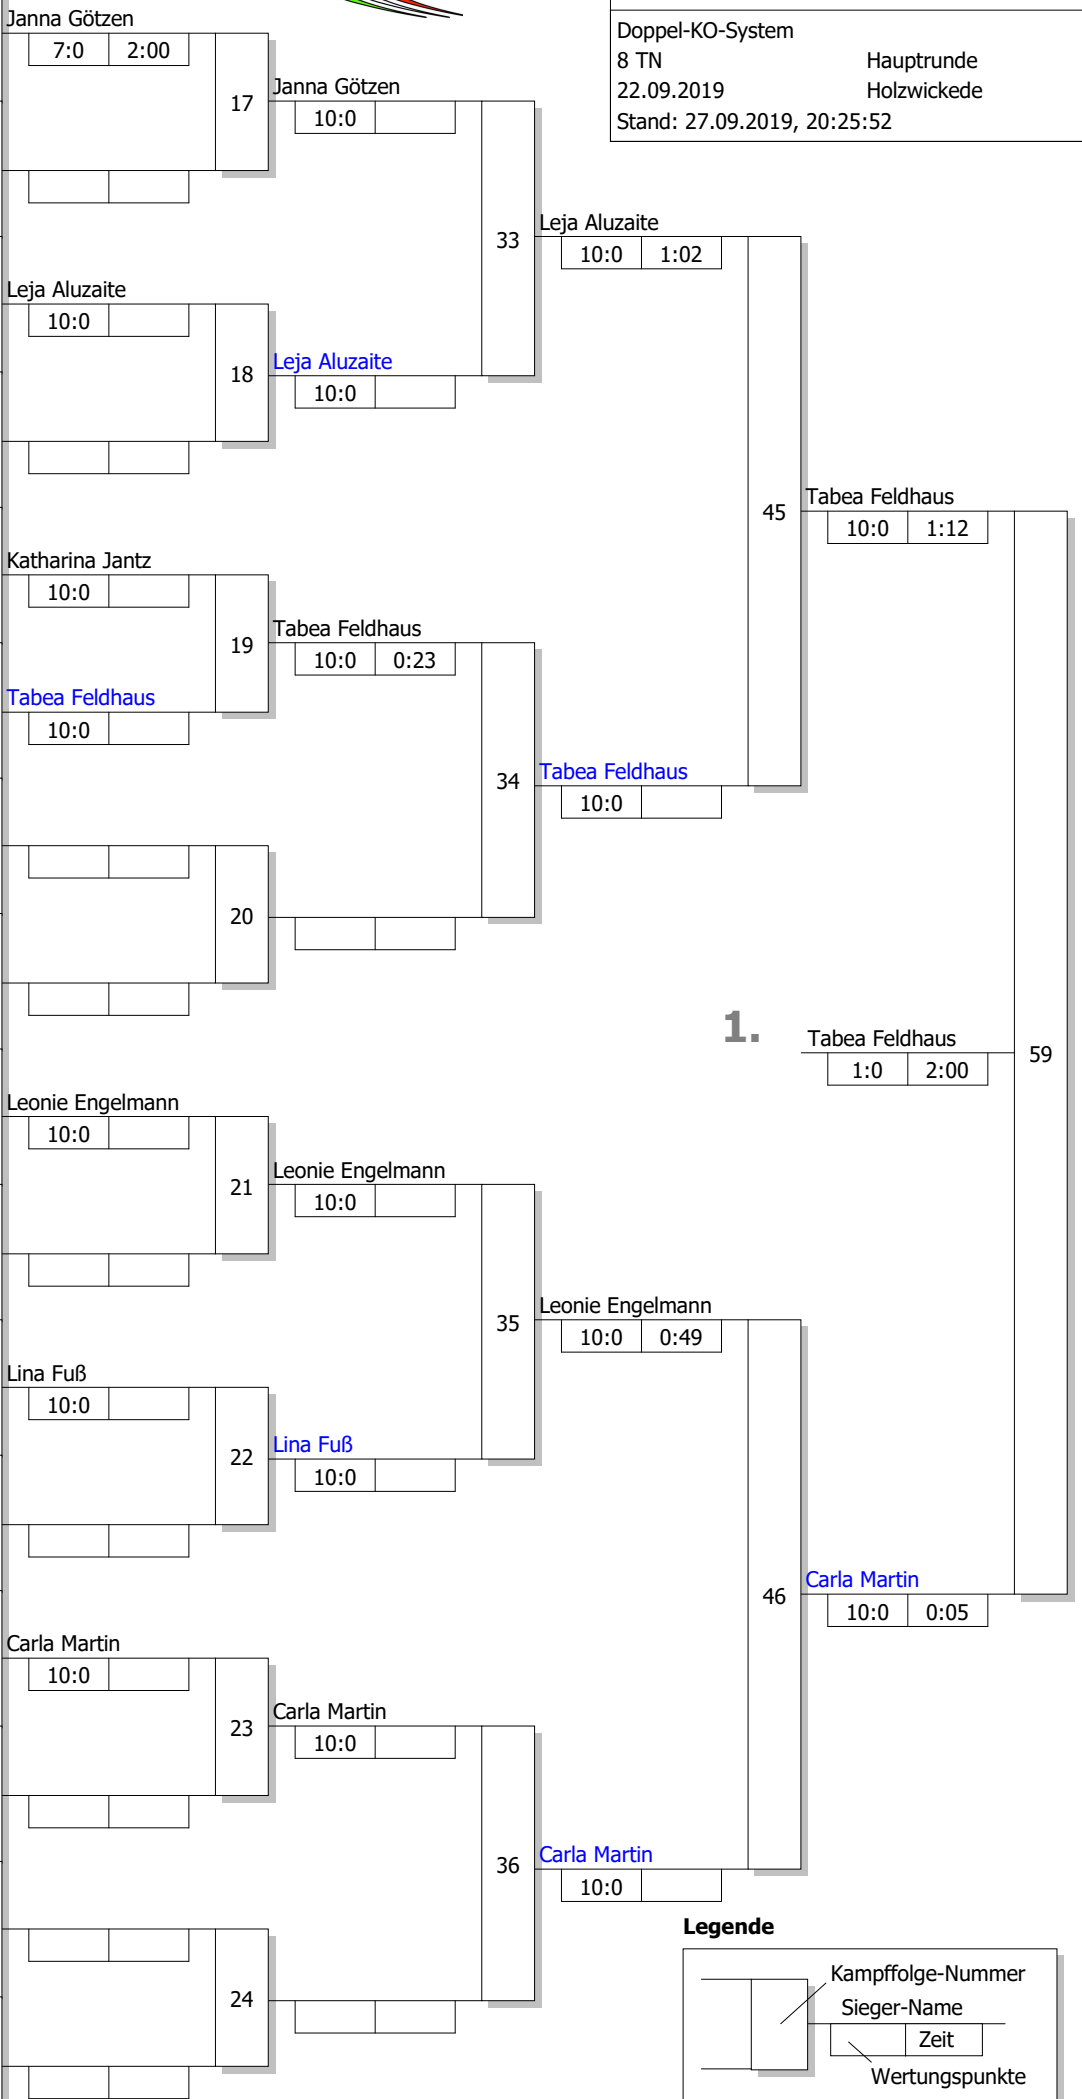

Hauptrunde, Los-Nr.

BEM U10 + U13

U13 w -44 kg

Seite 1 von 2

Doppel-KO-System

8 TN

22.09.2019

Stand: 27.09.2019, 20:25:52

Hauptrunde

Holzwickede

| | | |
|----|---|----|
| 1 | Ela Celik 1. JJJC Dortmund e.V. UHD Platz 1 | 1 |
| 17 | Janna Götzen TV Attendorn (NR) NR Nachrücker 1 | 17 |
| 9 | | 2 |
| 25 | | 2 |
| 5 | Leja Aluzaitė Sport-Union Annen BO Platz 2 | 3 |
| 21 | | 3 |
| 13 | | 4 |
| 29 | | 4 |
| 3 | Katharina Jantz JF Siegen Lindenbergl SF Platz 1 | 5 |
| 19 | | 5 |
| 11 | Tabea Feldhaus Sport-Union Annen BO Platz 3 | 6 |
| 27 | | 6 |
| 7 | | 7 |
| 23 | | 7 |
| 15 | | 8 |
| 31 | | 8 |
| 2 | Leonie Engelmann TV Brilon OW Platz 1 | 9 |
| 18 | | 9 |
| 10 | | 10 |
| 26 | | 10 |
| 6 | Lina Fuß TV Freudenberg SF Platz 2 | 11 |
| 22 | | 11 |
| 14 | | 12 |
| 30 | | 12 |
| 4 | Carla Martin DSC Wanne-Eickel BO Platz 1 | 13 |
| 20 | | 13 |
| 12 | | 14 |
| 28 | | 14 |
| 8 | | 15 |
| 24 | | 15 |
| 16 | | 16 |
| 32 | | 16 |

Legende

| | |
|---|-------------------|
| — | Kampffolge-Nummer |
| — | Sieger-Name |
| — | Zeit |
| — | Wertungspunkte |

Ergebnis

| | | |
|----|---|-------|
| 1. | Tabea Feldhaus Sport-Union Annen | BO Pl |
| 2. | Carla Martin DSC Wanne-Eickel | BO Pl |
| 3. | Leonie Engelmann TV Brilon | OW F |
| 3. | Leja Aluzaitė Sport-Union Annen | BO Pl |
| 5. | Janna Götzen TV Attendorn (NR) | NR N |
| 5. | Katharina Jantz JF Siegen Lindenberg | SF Pl |
| 7. | Verlierer Kampf [55] | |
| 7. | Lina Fuß TV Freudenberg | SF Pl |