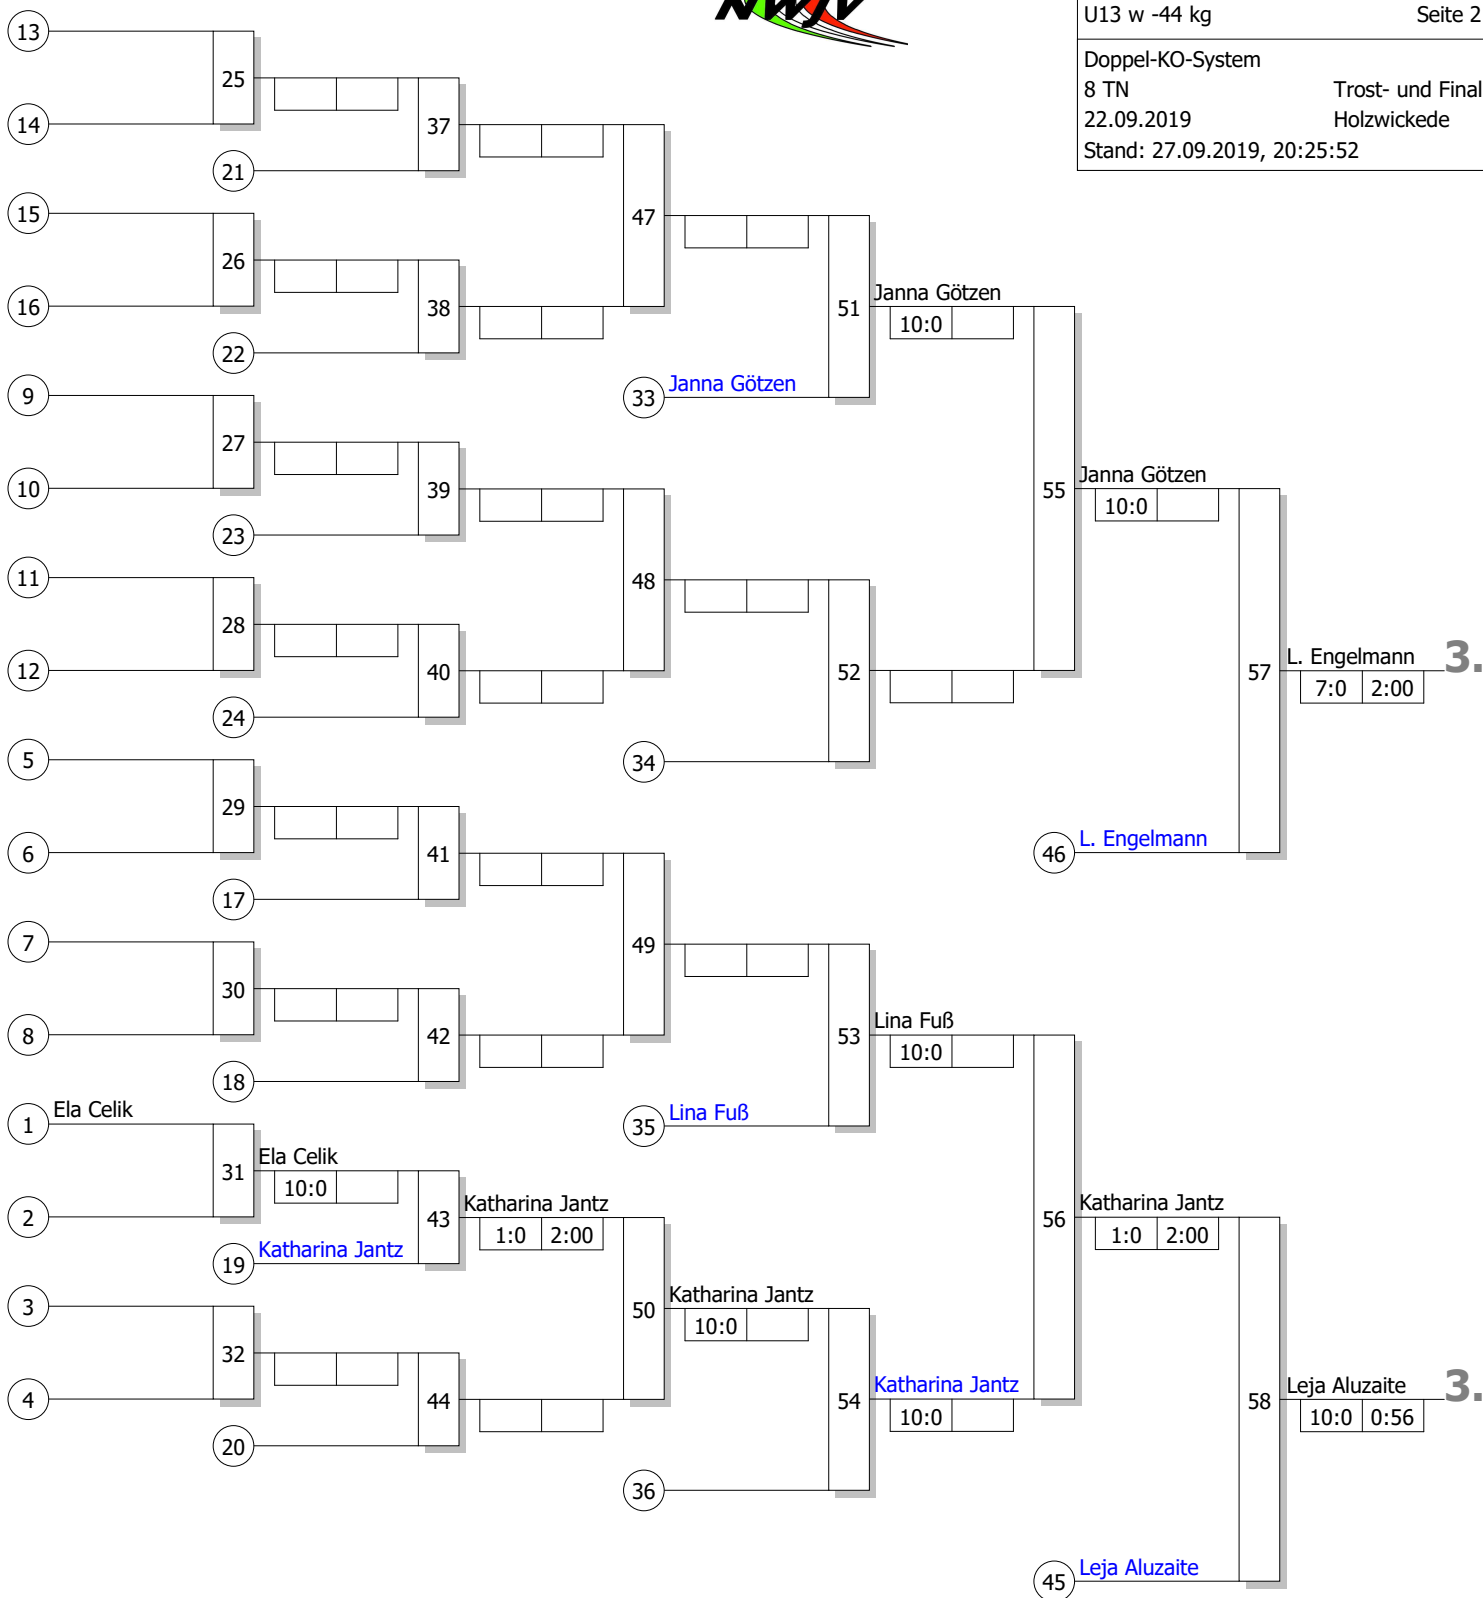

Hauptrunde, Los-Nr.

BEM U10 + U13

U13 w -44 kg

Seite 1 von 2

Doppel-KO-System

8 TN

22.09.2019

Stand: 27.09.2019, 20:25:52

Hauptrunde

Holzwickede

| | | |
|----|---|----|
| 1 | Ela Celik 1. JJJC Dortmund e.V. UHD Platz 1 | 1 |
| 17 | Janna Götzen TV Attendorn (NR) NR Nachrücker 1 | 17 |
| 9 | | 2 |
| 25 | | 2 |
| 5 | Leja Aluzaitė Sport-Union Annen BO Platz 2 | 3 |
| 21 | | 3 |
| 13 | | 4 |
| 29 | | 4 |
| 3 | Katharina Jantz JF Siegen Lindenbergl SF Platz 1 | 5 |
| 19 | | 5 |
| 11 | Tabea Feldhaus Sport-Union Annen BO Platz 3 | 6 |
| 27 | | 6 |
| 7 | | 7 |
| 23 | | 7 |
| 15 | | 8 |
| 31 | | 8 |
| 2 | Leonie Engelmann TV Brilon OW Platz 1 | 9 |
| 18 | | 9 |
| 10 | | 10 |
| 26 | | 10 |
| 6 | Lina Fuß TV Freudenberg SF Platz 2 | 11 |
| 22 | | 11 |
| 14 | | 12 |
| 30 | | 12 |
| 4 | Carla Martin DSC Wanne-Eickel BO Platz 1 | 13 |
| 20 | | 13 |
| 12 | | 14 |
| 28 | | 14 |
| 8 | | 15 |
| 24 | | 15 |
| 16 | | 16 |
| 32 | | 16 |

Legende

| | |
|---|-------------------|
| — | Kampffolge-Nummer |
| — | Sieger-Name |
| — | Zeit |
| — | Wertungspunkte |

Ergebnis

| | | |
|----|---|-------|
| 1. | Tabea Feldhaus Sport-Union Annen | BO Pl |
| 2. | Carla Martin DSC Wanne-Eickel | BO Pl |
| 3. | Leonie Engelmann TV Brilon | OW F |
| 3. | Leja Aluzaitė Sport-Union Annen | BO Pl |
| 5. | Janna Götzen TV Attendorn (NR) | NR N |
| 5. | Katharina Jantz JF Siegen Lindenberg | SF Pl |
| 7. | Verlierer Kampf [55] | |
| 7. | Lina Fuß TV Freudenberg | SF Pl |