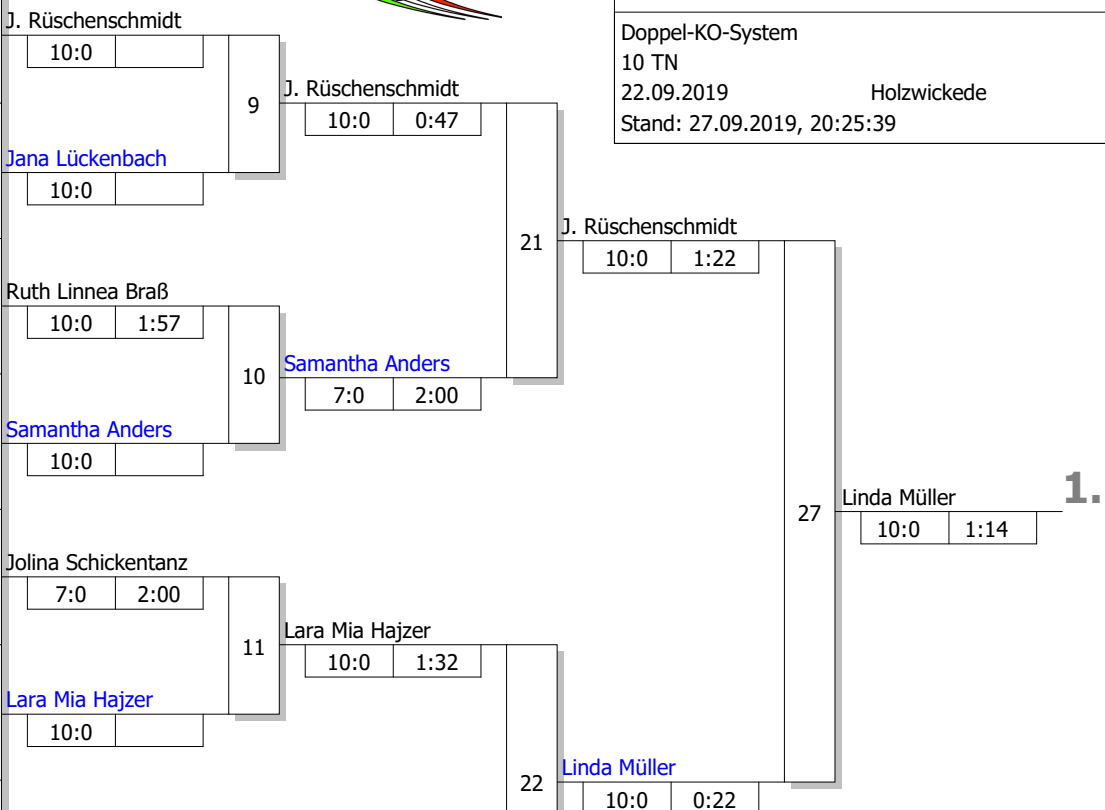

Hauptrunde, Los-Nr.

1	Jule Sophie Rüschemschmidt 1.JC im TV Werne	UHD Platz 1
9		
5	Jana Lückenbach TV Gerthe	BO Platz 2
13		
3	Emma Möller TuS Iserlohn	SF Platz 1
11	Ruth Linnea Braß Budoka Höntrop e.V.	BO Platz 3
7		
15	Samantha Anders Lüner SpcUHD Platz 4 oder Platz 3 (2)	
2	Liana Neufeld Soester TV	OW Platz 1
10	Jolina Schickentanz TuS Eichengrün Kamen	UHD Platz 3
6	Lara Mia Hajzer Judo Klub Hagen	SF Platz 2
14		
4	Linda Müller 1.JJJC Hattingen	BO Platz 1
12		
8	Anni Krieger TuRa Bergkamen	UHD Platz 2
16		

BEM U10 + U13

U13 w -33 kg

Doppel-KO-System

10 TN

22.09.2019

Holzwickede

Stand: 27.09.2019, 20:25:39

Ergebnis

1.	Linda Müller	BO Pl
2.	Jule Sophie Rüschemschmidt	UHD
3.	Anni Krieger	UHD
3.	Ruth Linnea Braß	BO Pl
5.	Samantha Anders	UHD
5.	Lara Mia Hajzer	SF Pl
7.	Jolina Schickentanz	UHD
7.	Jana Lückenbach	BO Pl

Trostrunde, Verlierer aus Kampf

Legende