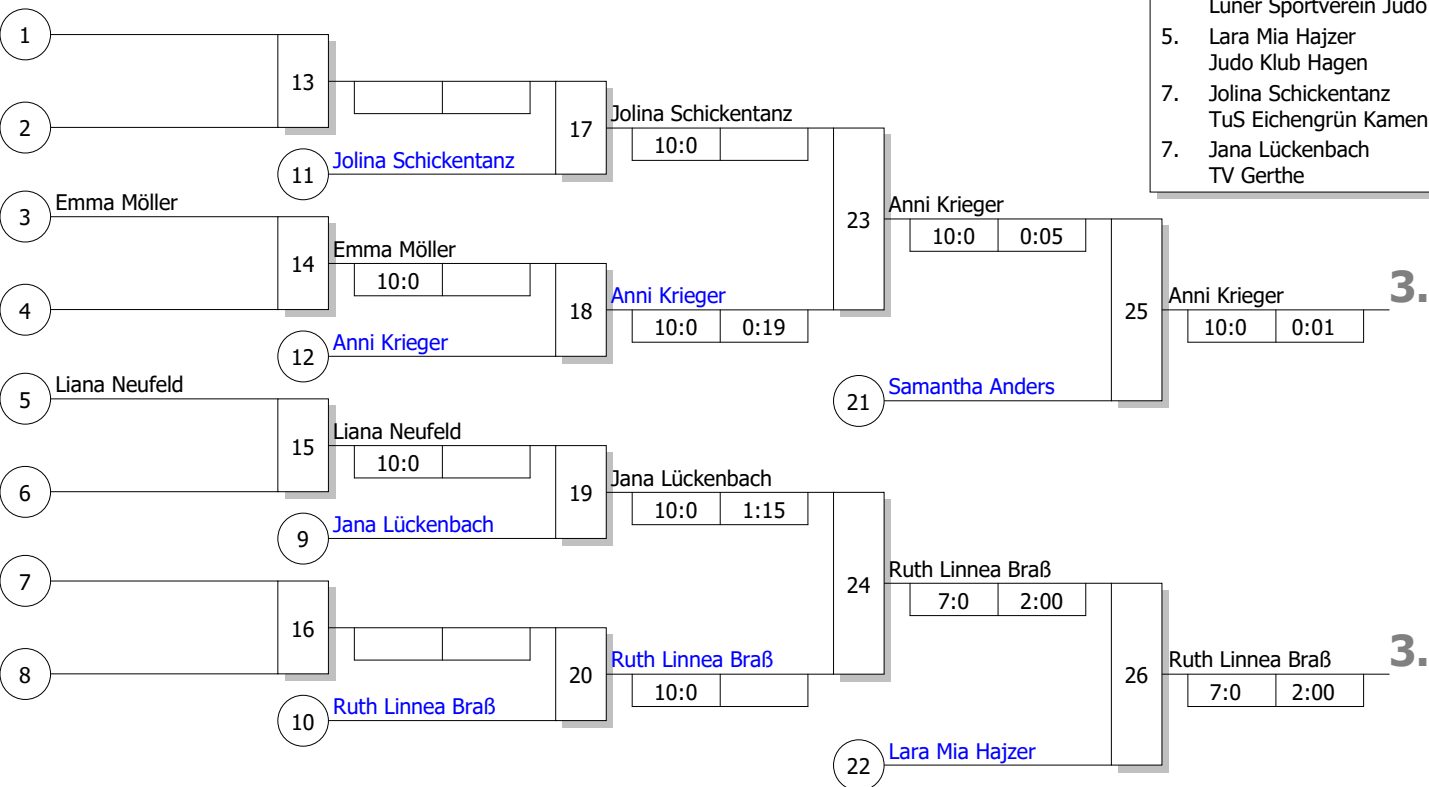

Hauptrunde, Los-Nr.

1	Jule Sophie Rüschemschmidt 1.JC im TV Werne	UHD Platz 1
9		
5	Jana Lückenbach TV Gerthe	BO Platz 2
13		
3	Emma Möller TuS Iserlohn	SF Platz 1
11	Ruth Linnea Braß Budoka Höntrop e.V.	BO Platz 3
7		
15	Samantha Anders Lüner SpcUHD Platz 4 oder Platz 3 (2)	
2	Liana Neufeld Soester TV	OW Platz 1
10	Jolina Schickentanz TuS Eichengrün Kamen	UHD Platz 3
6	Lara Mia Hajzer Judo Klub Hagen	SF Platz 2
14		
4	Linda Müller 1.JJJC Hattingen	BO Platz 1
12		
8	Anni Krieger TuRa Bergkamen	UHD Platz 2
16		

BEM U10 + U13

U13 w -33 kg

Doppel-KO-System

10 TN

22.09.2019

Holzwickede

Stand: 27.09.2019, 20:25:39

Ergebnis

1.	Linda Müller	BO Pl
2.	Jule Sophie Rüschemschmidt	UHD
3.	Anni Krieger	UHD
3.	Ruth Linnea Braß	BO Pl
5.	Samantha Anders	UHD
5.	Lara Mia Hajzer	SF Pl
7.	Jolina Schickentanz	UHD
7.	Jana Lückenbach	BO Pl

Trostrunde, Verlierer aus Kampf

Legende