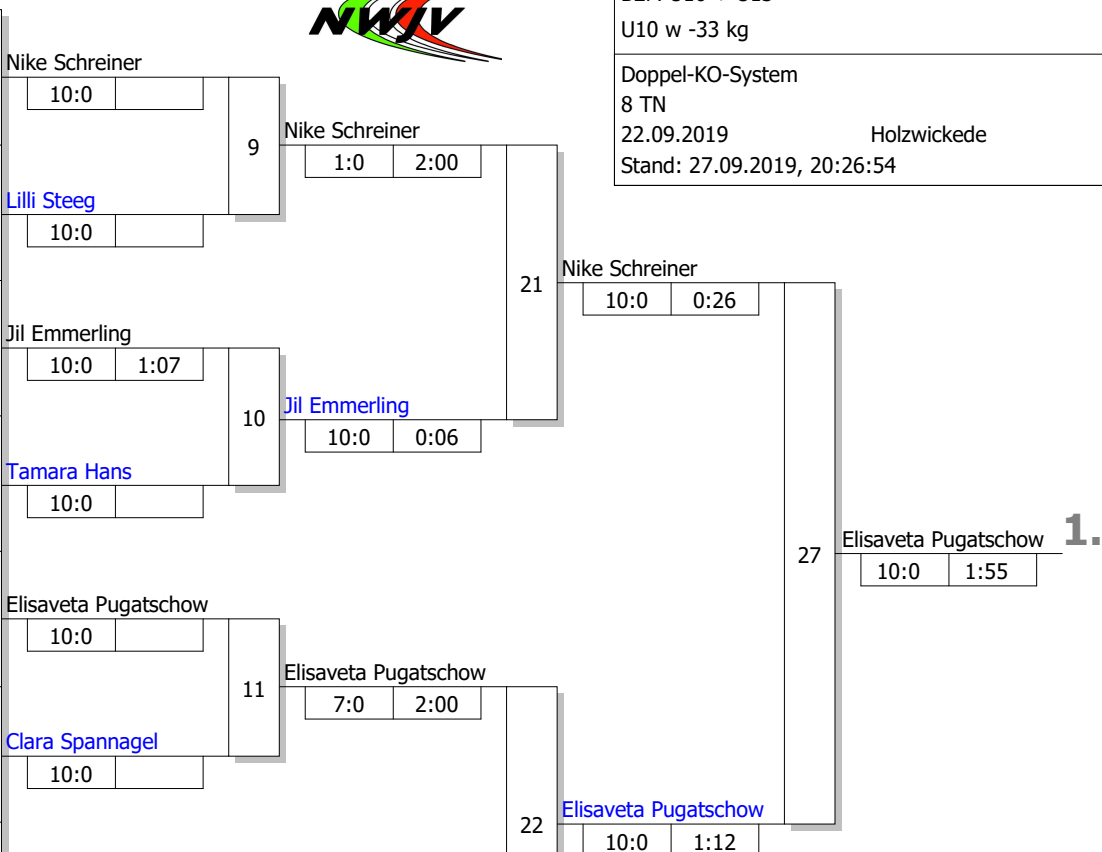

Hauptrunde, Los-Nr.

BEM U10 + U13

U10 w -33 kg

Doppel-KO-System

8 TN

22.09.2019

Holzwickede

Stand: 27.09.2019, 20:26:54

1	Nike Schreiner	Judo Club Holzwickede	UHD Platz 1
9			
5	Lilli Steeg	PSV Bochum	BO Platz 2
13			
3	Selem Sid El Bekaye	Judo Klub Hagen	SF Platz 1
11	Jil Emmerling	Sport-Union Annen	BO Platz 3
7	Tamara Hans	TV Wickede	OW Platz 2
15			
2	Elisaveta Pugatschow	Soester TV	OW Platz 1
10			
6	Clara Spannagel	TSV Hagen	SF Platz 2
14			
4	Cora Pauly	Budo Sportclub Linden	BO Platz 1
12			
8			
16			

Trostrunde, Verlierer aus Kampf

Legende