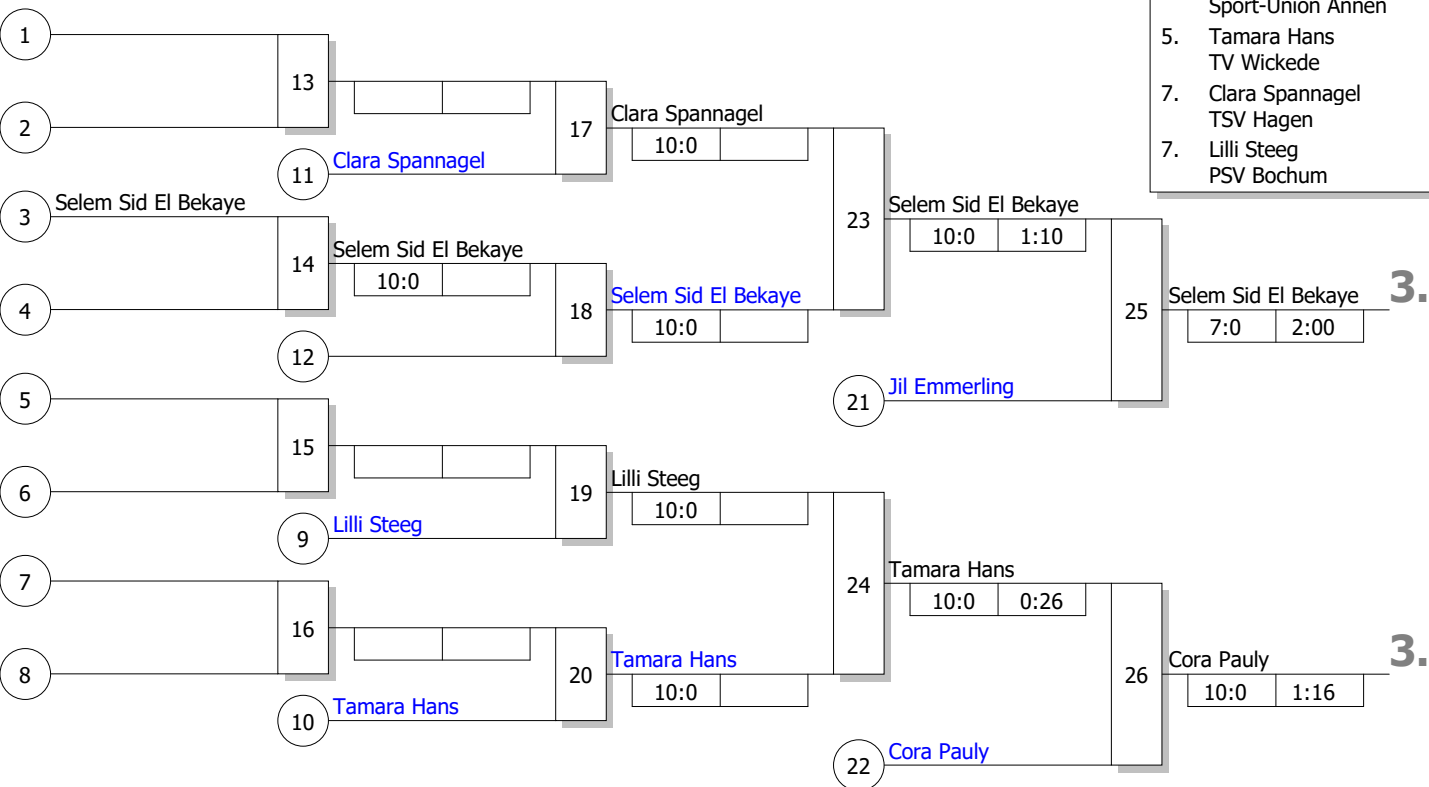

Hauptrunde, Los-Nr.

BEM U10 + U13

U10 w -33 kg

Doppel-KO-System

8 TN

22.09.2019

Holzwickede

Stand: 27.09.2019, 20:26:54

1	Nike Schreiner	Judo Club Holzwickede	UHD Platz 1
9			
5	Lilli Steeg	PSV Bochum	BO Platz 2
13			
3	Selem Sid El Bekaye	Judo Klub Hagen	SF Platz 1
11	Jil Emmerling	Sport-Union Annen	BO Platz 3
7	Tamara Hans	TV Wickede	OW Platz 2
15			
2	Elisaveta Pugatschow	Soester TV	OW Platz 1
10			
6	Clara Spannagel	TSV Hagen	SF Platz 2
14			
4	Cora Pauly	Budo Sportclub Linden	BO Platz 1
12			
8			
16			

Ergebnis

1. Elisaveta Pugatschow Soester TV OW F
2. Nike Schreiner Judo Club Holzwickede UHD
3. Selem Sid El Bekaye Judo Klub Hagen SF Pl.
3. Cora Pauly Budo Sportclub Linden BO Pl.
5. Jil Emmerling Sport-Union Annen BO Pl.
5. Tamara Hans TV Wickede OW F
7. Clara Spannagel TSV Hagen SF Pl.
7. Lilli Steeg PSV Bochum BO Pl.

Trostrunde, Verlierer aus Kampf

Legende