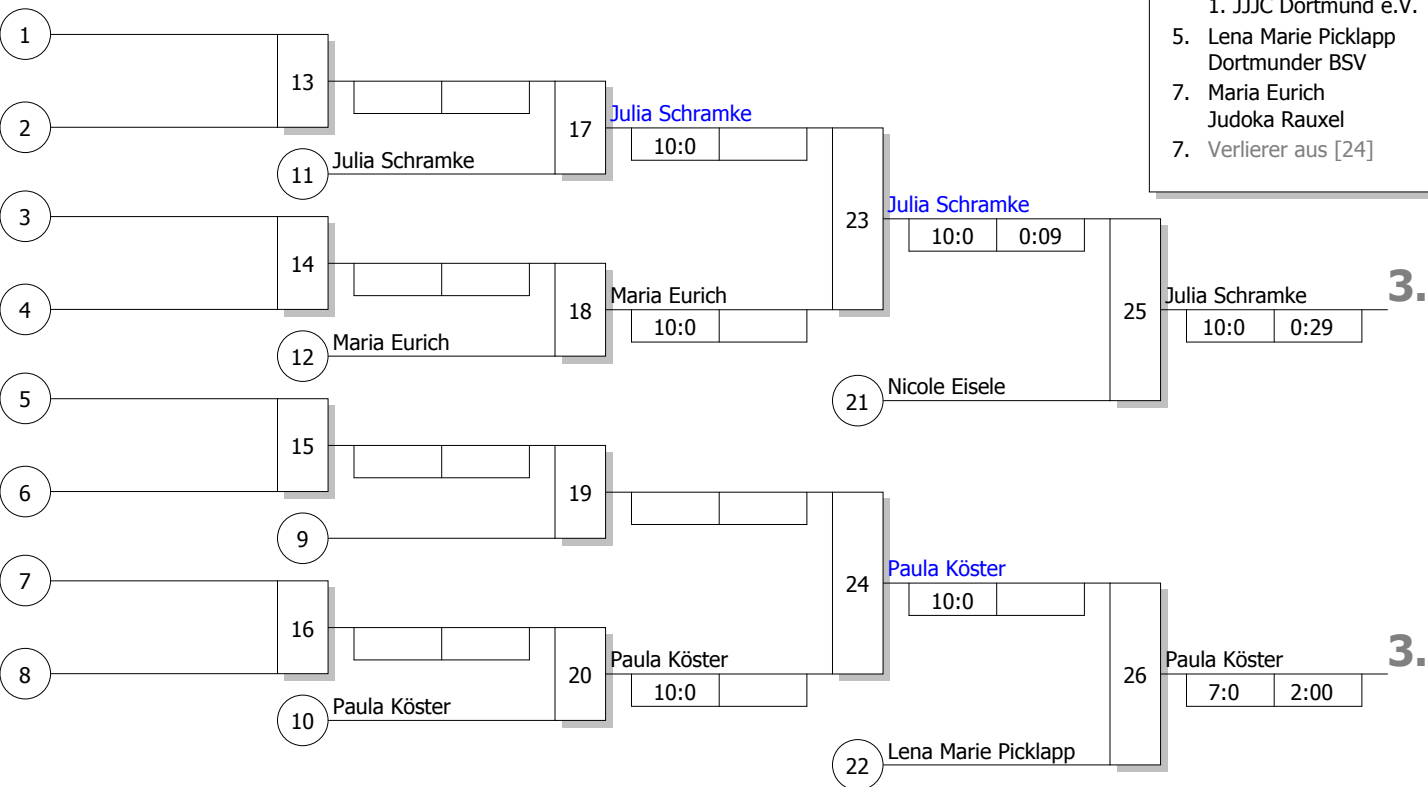

Hauptrunde, Los-Nr.

Doppel-KO-System 16 mit 7 TN

BEM U10 + U13
 Holzwickede 24.09.2017
U13 w -48 kg
 Stand: 28.09.2017, 09:20:04

1	Nicole Eisele 1. JJJC Dortmund e.V.	UHD 1
9		
5		
13		
3	Lotta Henneke Kentai Bochum	BO 1
11		
7	Paula Köster TuS 1896 Oeventrop	OW 2
15		
2	Bente Pankewitz DJV Yawara Lippstadt e.V.	OW 1
10		
6	Julia Schramke djk Hiltrop-Bergen	BO 2
14		
4		
12	Maria Eurich Judoka Rauxel	BO 3
8	Lena Marie Picklapp Dortmunder BSV	UHD 2
16		

Ergebnis

1.	Bente Pankewitz DJV Yawara Lippstadt e.V.	OW
2.	Lotta Henneke Kentai Bochum	BO
3.	Julia Schramke djk Hiltrop-Bergen	BO
3.	Paula Köster TuS 1896 Oeventrop	OW
5.	Nicole Eisele 1. JJJC Dortmund e.V.	UHD
5.	Lena Marie Picklapp Dortmunder BSV	UHD
7.	Maria Eurich Judoka Rauxel	BO
7.	Verlierer aus [24]	

Trostrunde, Verlierer aus Kampf

Legende