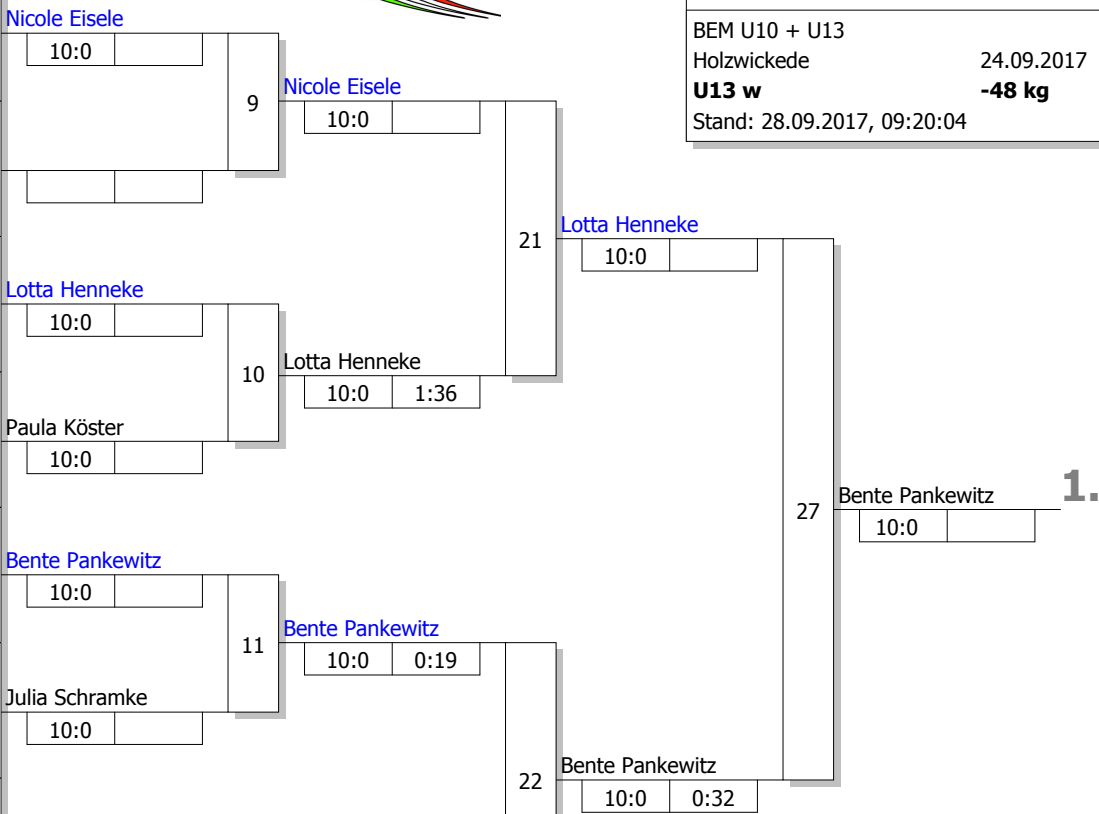

Hauptrunde, Los-Nr.

Doppel-KO-System 16 mit 7 TN

BEM U10 + U13
 Holzwickede 24.09.2017
U13 w -48 kg
 Stand: 28.09.2017, 09:20:04

1	Nicole Eisele 1. JJJC Dortmund e.V.	UHD 1
9		
5		
13		
3	Lotta Henneke Kentai Bochum	BO 1
11		
7	Paula Köster TuS 1896 Oeventrop	OW 2
15		
2	Bente Pankewitz DJV Yawara Lippstadt e.V.	OW 1
10		
6	Julia Schramke djk Hiltrop-Bergen	BO 2
14		
4		
12	Maria Eurich Judoka Rauxel	BO 3
8	Lena Marie Picklapp Dortmunder BSV	UHD 2
16		

Ergebnis

1.	Bente Pankewitz DJV Yawara Lippstadt e.V.	OW
2.	Lotta Henneke Kentai Bochum	BO
3.	Julia Schramke djk Hiltrop-Bergen	BO
3.	Paula Köster TuS 1896 Oeventrop	OW
5.	Nicole Eisele 1. JJJC Dortmund e.V.	UHD
5.	Lena Marie Picklapp Dortmunder BSV	UHD
7.	Maria Eurich Judoka Rauxel	BO
7.	Verlierer aus [24]	

Trostrunde, Verlierer aus Kampf

Legende