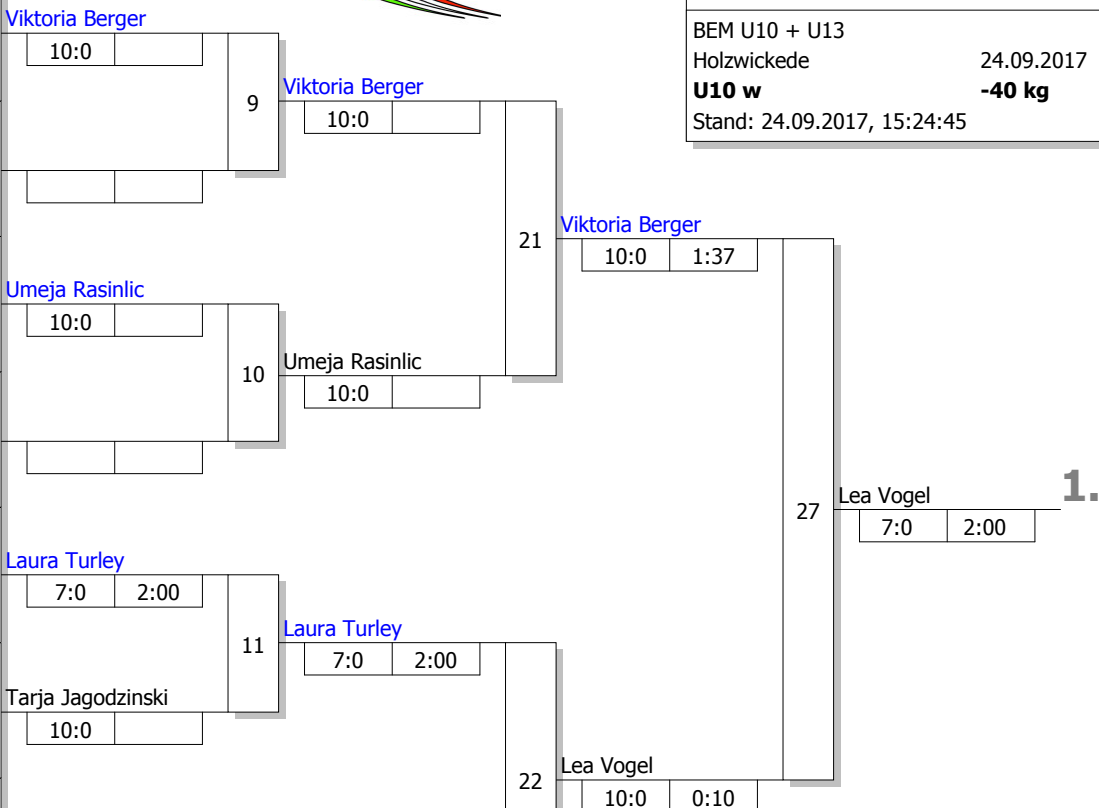

Hauptrunde, Los-Nr.

Doppel-KO-System 16 mit 6 TN

BEM U10 + U13
 Holzwickede 24.09.2017
U10 w -40 kg
 Stand: 24.09.2017, 15:24:45

1	Viktoria Berger Judo Club Holzwickede	UHD 1
9		
5		
13		
3	Umeja Rasinlic Castroper TV	BO 1
11		
7		
15		
2	Laura Turley TV Brilon	OW 1
10	Enya Tobüren TuS Wichlinghofen	UHD 3
6	Tarja Jagodzinski Judoka Wattenscheid e.V.	BO 2
14		
4		
12		
8	Lea Vogel Dortmunder BSV	UHD 2
16		

Ergebnis

1.	Lea Vogel Dortmunder BSV	UHD
2.	Viktoria Berger Judo Club Holzwickede	UHD
3.	Umeja Rasinlic Castroper TV	BO
3.	Laura Turley TV Brilon	OW
5.	Tarja Jagodzinski Judoka Wattenscheid e.V.	BO
5.	Enya Tobüren TuS Wichlinghofen	UHD
7.	Verlierer aus [23]	
7.	Verlierer aus [24]	

Trostrunde, Verlierer aus Kampf

Legende