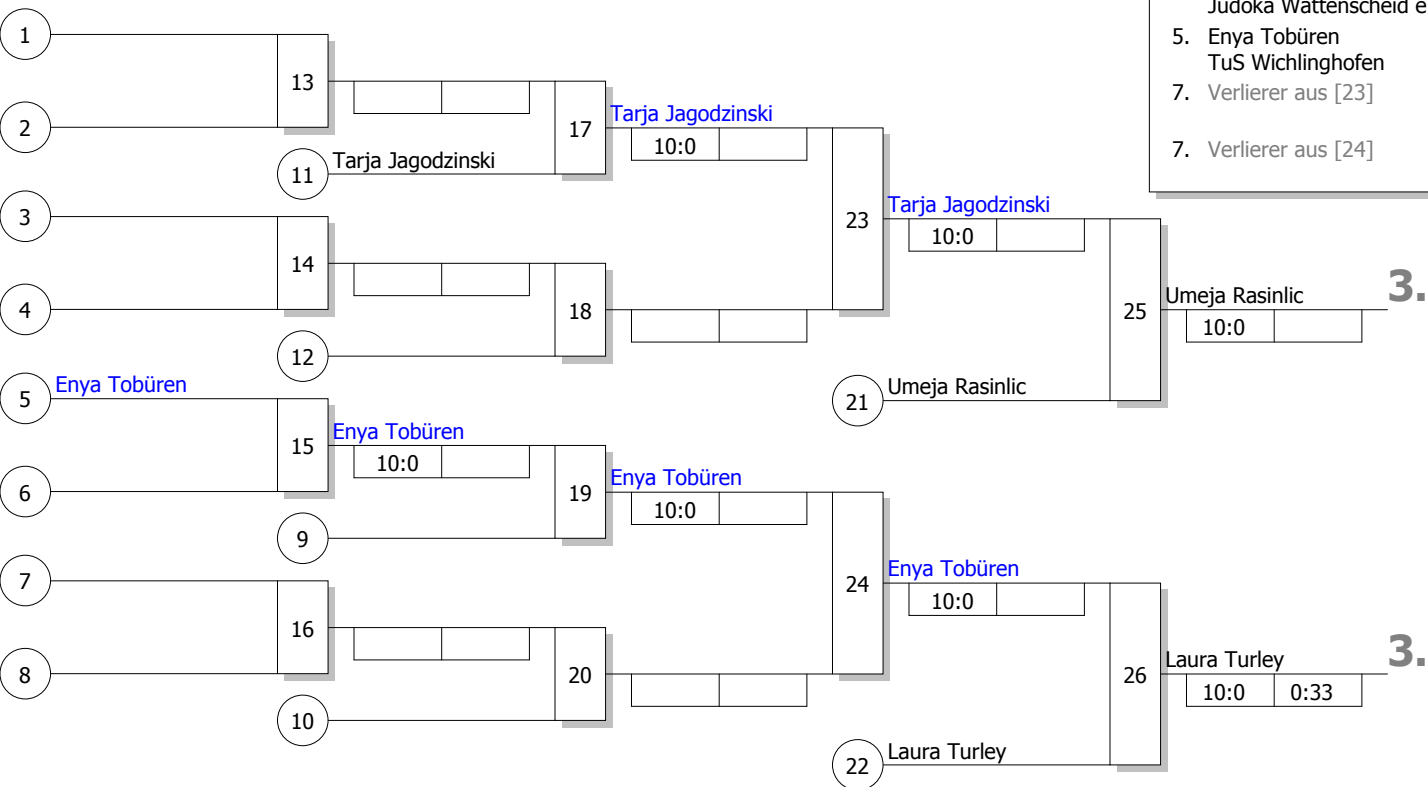

Hauptrunde, Los-Nr.

Doppel-KO-System 16 mit 6 TN

BEM U10 + U13
 Holzwickede 24.09.2017
U10 w -40 kg
 Stand: 24.09.2017, 15:24:45

1	Viktoria Berger Judo Club Holzwickede	UHD 1
9		
5		
13		
3	Umeja Rasinlic Castroper TV	BO 1
11		
7		
15		
2	Laura Turley TV Brilon	OW 1
10	Enya Tobüren TuS Wichlinghofen	UHD 3
6	Tarja Jagodzinski Judoka Wattenscheid e.V.	BO 2
14		
4		
12		
8	Lea Vogel Dortmunder BSV	UHD 2
16		

Ergebnis

1.	Lea Vogel Dortmunder BSV	UHD
2.	Viktoria Berger Judo Club Holzwickede	UHD
3.	Umeja Rasinlic Castroper TV	BO
3.	Laura Turley TV Brilon	OW
5.	Tarja Jagodzinski Judoka Wattenscheid e.V.	BO
5.	Enya Tobüren TuS Wichlinghofen	UHD
7.	Verlierer aus [23]	
7.	Verlierer aus [24]	

Trostrunde, Verlierer aus Kampf

Legende