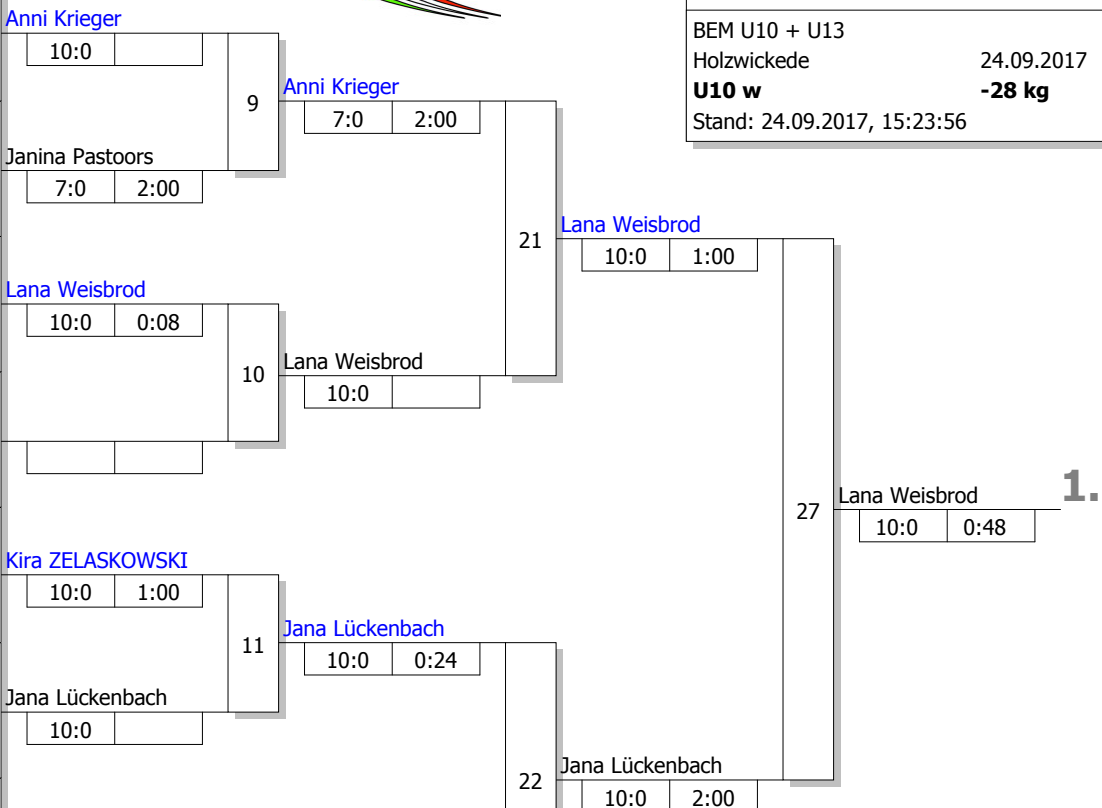

Hauptrunde, Los-Nr.

Doppel-KO-System 16 mit 11 TN

BEM U10 + U13
Holzwickede 24.09.2017
U10 w -28 kg
Stand: 24.09.2017, 15:23:56

1	Anni Krieger TuRa Bergkamen	UHD 1
9		
5	Janina Pastoors TSV Hagen	SF 2
13	Clara Ten-Cate Sport-Union Annen	BO 4
3	Lana Weisbrod djk Hiltrop-Bergen	BO 1
11	Leona Nawroth JF Siegen-Lindenberg	SF 3
7		
15		
2	Ilvy Bücking TV Schmallenberg	OW 1
10	Kira ZELASKOWSKI Dortmunder BSV	UHD 3
6	Jana Lückenbach TV Gerthe	BO 2
14		
4	Milena Barga TSV Hagen	SF 1
12	Zoe Eigenbrodt 1.JJJC Hattingen	BO 3
8	Josephine Maslon Lüner Sportverein Judo	UHD 2
16		

Ergebnis

1.	Lana Weisbrod djk Hiltrop-Bergen	BO
2.	Jana Lückenbach TV Gerthe	BO
3.	Anni Krieger TuRa Bergkamen	UHD
3.	Josephine Maslon Lüner Sportverein Judo	UHD
5.	Milena Barga TSV Hagen	SF 1
5.	Janina Pastoors TSV Hagen	SF 2
7.	Clara Ten-Cate Sport-Union Annen	BO
7.	Zoe Eigenbrodt 1.JJJC Hattingen	BO

Trostrunde, Verlierer aus Kampf

Legende