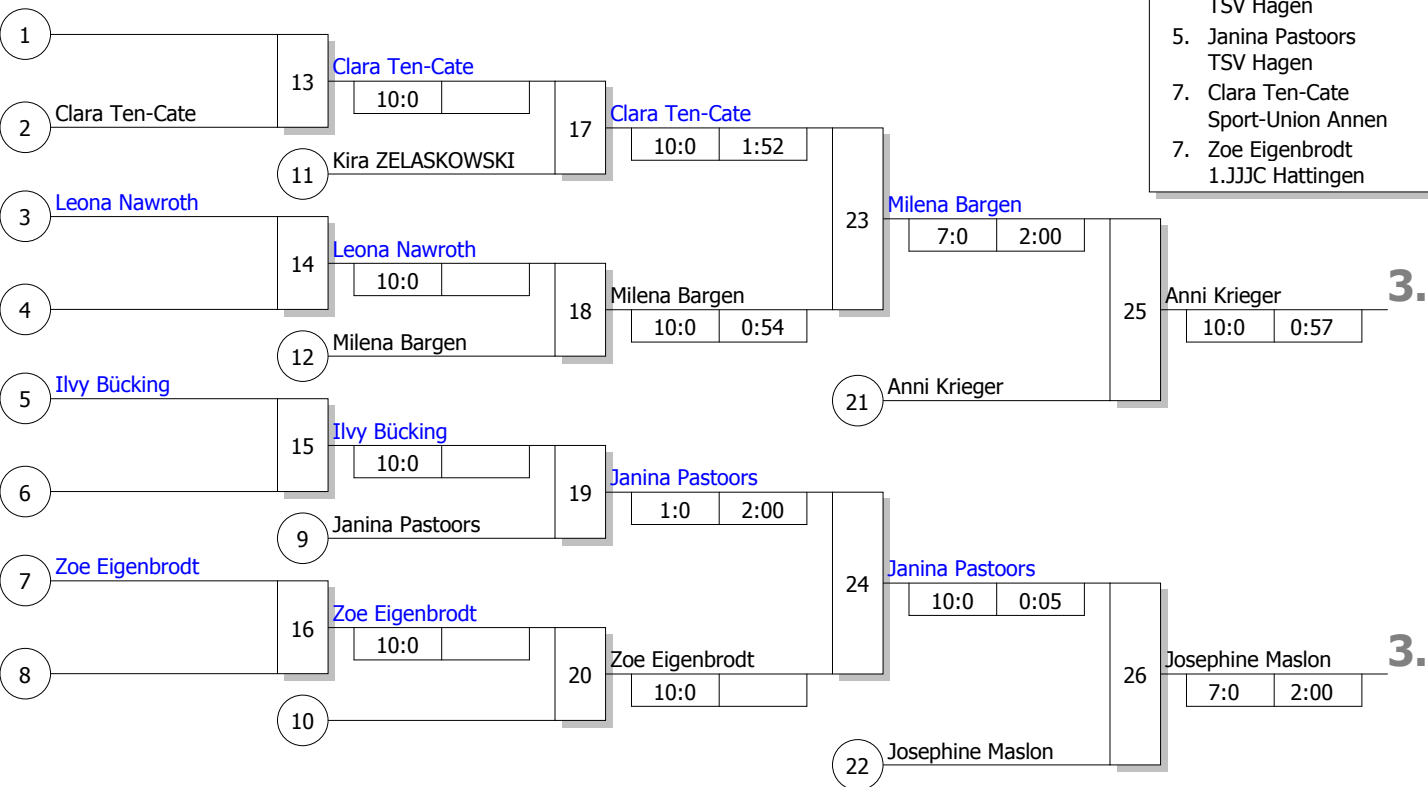

Hauptrunde, Los-Nr.

Doppel-KO-System 16 mit 11 TN

BEM U10 + U13
Holzwickede 24.09.2017
U10 w -28 kg
Stand: 24.09.2017, 15:23:56

1	Anni Krieger TuRa Bergkamen	UHD 1
9		
5	Janina Pastoors TSV Hagen	SF 2
13	Clara Ten-Cate Sport-Union Annen	BO 4
3	Lana Weisbrod djk Hiltrop-Bergen	BO 1
11	Leona Nawroth JF Siegen-Lindenberg	SF 3
7		
15		
2	Ilvy Bücking TV Schmallenberg	OW 1
10	Kira ZELASKOWSKI Dortmunder BSV	UHD 3
6	Jana Lückenbach TV Gerthe	BO 2
14		
4	Milena Barga TSV Hagen	SF 1
12	Zoe Eigenbrodt 1.JJJC Hattingen	BO 3
8	Josephine Maslon Lüner Sportverein Judo	UHD 2
16		

Ergebnis

1.	Lana Weisbrod djk Hiltrop-Bergen	BO
2.	Jana Lückenbach TV Gerthe	BO
3.	Anni Krieger TuRa Bergkamen	UHD
3.	Josephine Maslon Lüner Sportverein Judo	UHD
5.	Milena Barga TSV Hagen	SF 1
5.	Janina Pastoors TSV Hagen	SF 2
7.	Clara Ten-Cate Sport-Union Annen	BO
7.	Zoe Eigenbrodt 1.JJJC Hattingen	BO

Trostrunde, Verlierer aus Kampf

Legende