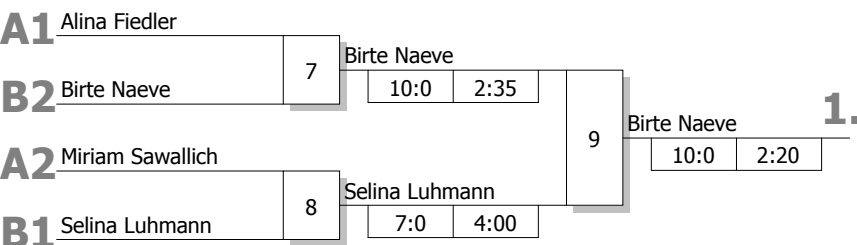

Pool A

Startnr. - Kämpfername Verein	Verband	Kampf- nummer	1	3	5	Punkte	Unter- bewertg	Platz
1 - Miriam Sawallich 1 JJJC Lünen	UHD 1	Punkte Ubw.	1/10	0/0		1:1	10:10 (0)	2
3 - Sabrina Byrdeck 1.SC Lippetal e.V.	OW 1	Punkte Ubw.	0/0		0/0	0:2	0:20 (-20)	3
5 - Alina Fiedler TuS 1896 Oeventrop	OW 1	Punkte Ubw.		1/10	1/10	2:0	20:0 (+20)	1
Kampf- zeit			4:25	1:19	0:52			

Pool B

Startnr. - Kämpfername Verein	Verband	Kampf- nummer	2	4	6	Punkte	Unter- bewertg	Platz
2 - Tia den Ridder Kodokan Olsberg	OW	Punkte Ubw.	0/0	0/0		0:2	0:20 (-20)	3
4 - Selina Luhmann 1.SC Lippetal e.V.	OW 1	Punkte Ubw.	1/10		1/10	2:0	20:0 (+20)	1
6 - Birte Naeve Judo Klub Hagen	SF 1	Punkte Ubw.		1/10	0/0	1:1	10:10 (0)	2
Kampf- zeit			2:27	1:35	2:15			

Halbfinale und Finale