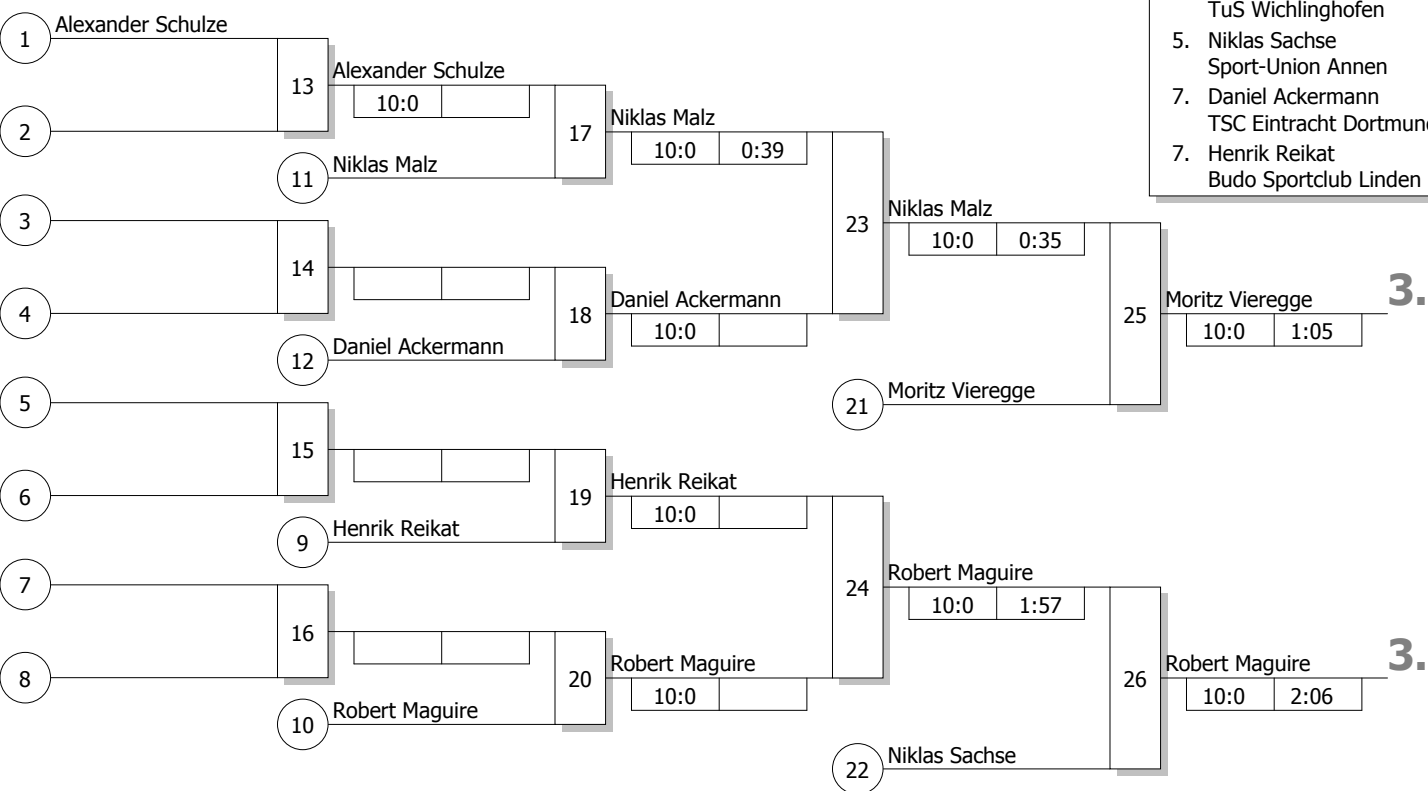

# Hauptrunde, Los-Nr.

Doppel-KO-System 16 mit 9 TN

BEM Männer und Frauen 2017  
Lippetal-Herzfeld 01.10.2017  
**Männer -73 kg**  
Stand: 01.10.2017, 21:04:09

1	Alexander Schulze Hammer SpVg	UHD
9	Henrik Reikat Budo Sportclub Linden	BO 1
5	Moritz Vieregge Sport-Union Annen	BO
13		
3	Robert Maguire Dortmunder Budo SV	UHD 1
11		
7	Muzafar Shirinov Sport-Union Annen	BO
15		
2	Niklas Malz TuS Wichlinghofen	UHD 1
10		
6	Niklas Sachse Sport-Union Annen	BO
14		
4	Daniel Ackermann TSC Eintracht Dortmund	UHD 1
12		
8	Luca Zysk 1.JJJC Hattingen	BO 1
16		

## Ergebnis

1.	Muzafar Shirinov	Sport-Union Annen	BO
2.	Luca Zysk	1.JJJC Hattingen	BO
3.	Moritz Vieregge	Sport-Union Annen	BO
3.	Robert Maguire	Dortmunder Budo SV	UHD
5.	Niklas Malz	TuS Wichlinghofen	UHD
5.	Niklas Sachse	Sport-Union Annen	BO
7.	Daniel Ackermann	TSC Eintracht Dortmund	UHD
7.	Henrik Reikat	Budo Sportclub Linden	BO

## Trostrunde, Verlierer aus Kampf