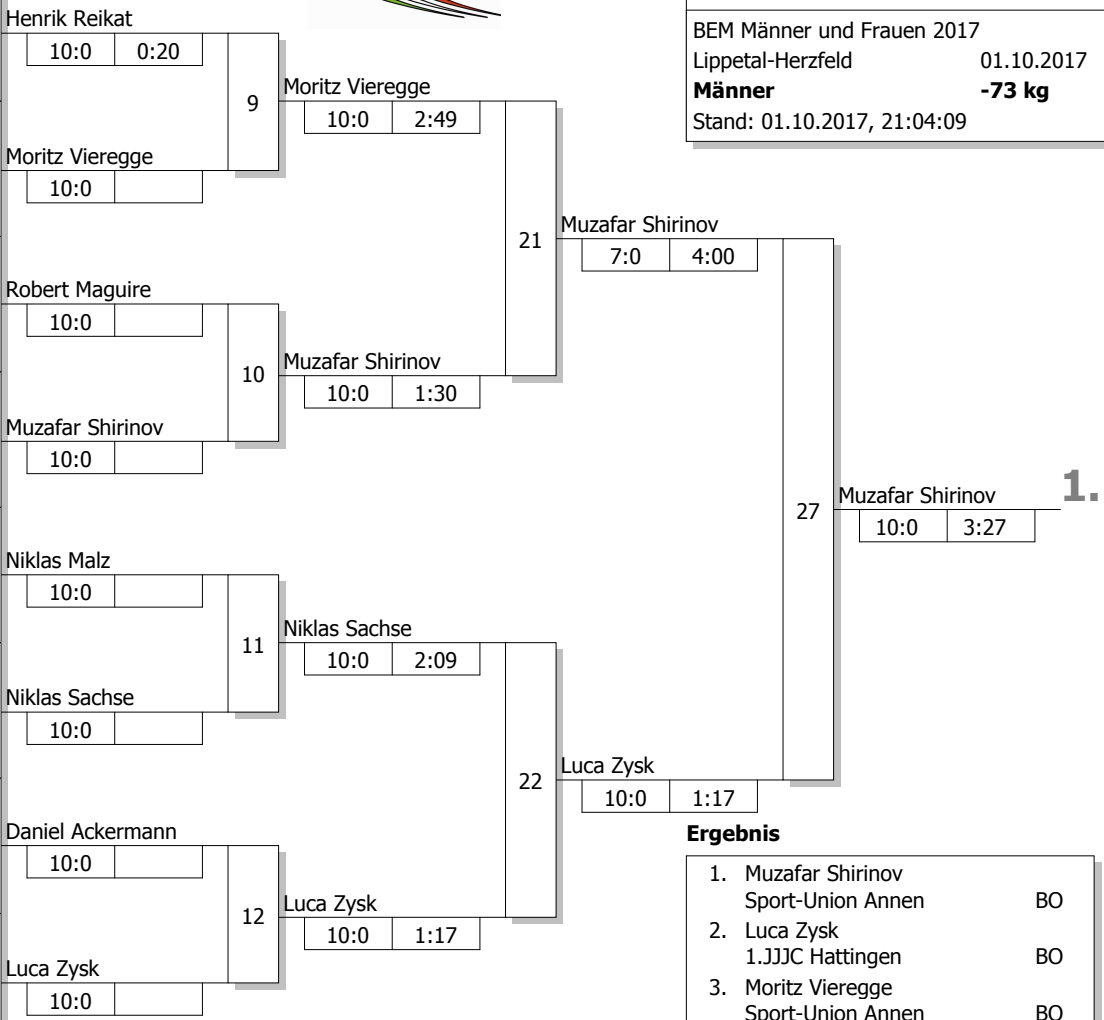

# Hauptrunde, Los-Nr.

Doppel-KO-System 16 mit 9 TN

BEM Männer und Frauen 2017  
Lippetal-Herzfeld 01.10.2017  
**Männer -73 kg**  
Stand: 01.10.2017, 21:04:09

1	Alexander Schulze Hammer SpVg	UHD
9	Henrik Reikat Budo Sportclub Linden	BO 1
5	Moritz Vieregge Sport-Union Annen	BO
13		
3	Robert Maguire Dortmunder Budo SV	UHD 1
11		
7	Muzafar Shirinov Sport-Union Annen	BO
15		
2	Niklas Malz TuS Wichlinghofen	UHD 1
10		
6	Niklas Sachse Sport-Union Annen	BO
14		
4	Daniel Ackermann TSC Eintracht Dortmund	UHD 1
12		
8	Luca Zysk 1.JJJC Hattingen	BO 1
16		

## Ergebnis

1.	Muzafar Shirinov	Sport-Union Annen	BO
2.	Luca Zysk	1.JJJC Hattingen	BO
3.	Moritz Vieregge	Sport-Union Annen	BO
3.	Robert Maguire	Dortmunder Budo SV	UHD
5.	Niklas Malz	TuS Wichlinghofen	UHD
5.	Niklas Sachse	Sport-Union Annen	BO
7.	Daniel Ackermann	TSC Eintracht Dortmund	UHD
7.	Henrik Reikat	Budo Sportclub Linden	BO

## Trostrunde, Verlierer aus Kampf