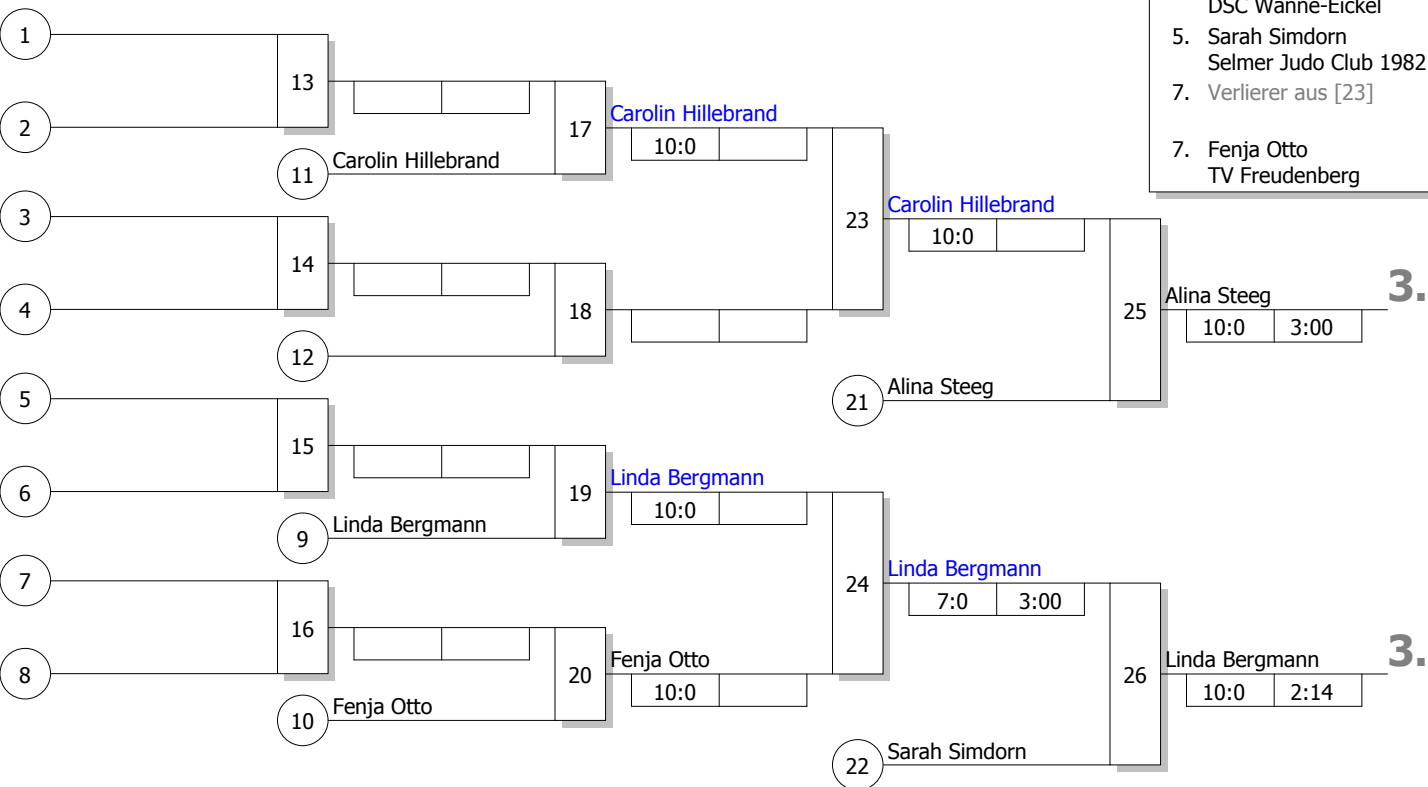

Hauptrunde, Los-Nr.

Doppel-KO-System 16 mit 7 TN

BET U 12 U 15 Wattenscheid
 Bochum 08.11.2015
Jugend U 15 w -57 kg
 Stand: 07.11.2015, 15:38:02

1	Alina Steeg TV Wickede	OW
9		
5	Linda Bergmann DSC Wanne-Eickel	BO
13		
3	Fenja Otto TV Freudenberg	SF
11		
7	Victoria Mamberger Kentai Bochum	BO 1
15		
2	Franziska Strathmann TV-Brilon	OW
10		
6	Carolin Hillebrand DSC Wanne-Eickel	BO
14		
4	Sarah Simdorn Selmer Judo Club 1982 e.V	UHD
12		
8		
16		

Ergebnis

1.	Victoria Mamberger Kentai Bochum	BO
2.	Franziska Strathmann TV-Brilon	OW
3.	Alina Steeg TV Wickede	OW
3.	Linda Bergmann DSC Wanne-Eickel	BO
5.	Carolin Hillebrand DSC Wanne-Eickel	BO
5.	Sarah Simdorn Selmer Judo Club 1982 e.V	UHD
7.	Verlierer aus [23]	
7.	Fenja Otto TV Freudenberg	SF

Trostrunde, Verlierer aus Kampf

Legende