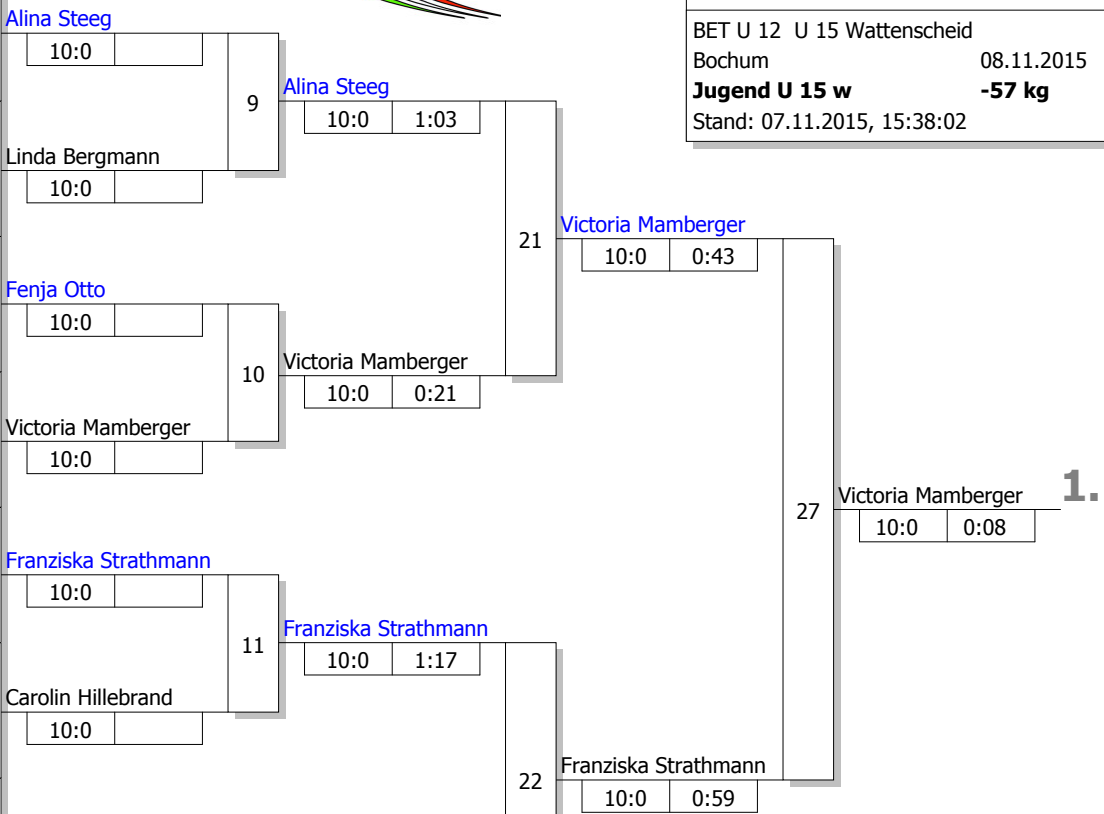

Hauptrunde, Los-Nr.

Doppel-KO-System 16 mit 7 TN

BET U 12 U 15 Wattenscheid
 Bochum 08.11.2015
Jugend U 15 w -57 kg
 Stand: 07.11.2015, 15:38:02

1	Alina Steeg TV Wickede	OW
9		
5	Linda Bergmann DSC Wanne-Eickel	BO
13		
3	Fenja Otto TV Freudenberg	SF
11		
7	Victoria Mamberger Kentai Bochum	BO 1
15		
2	Franziska Strathmann TV-Brilon	OW
10		
6	Carolin Hillebrand DSC Wanne-Eickel	BO
14		
4	Sarah Simdorn Selmer Judo Club 1982 e.V	UHD
12		
8		
16		

Ergebnis

1.	Victoria Mamberger Kentai Bochum	BO
2.	Franziska Strathmann TV-Brilon	OW
3.	Alina Steeg TV Wickede	OW
3.	Linda Bergmann DSC Wanne-Eickel	BO
5.	Carolin Hillebrand DSC Wanne-Eickel	BO
5.	Sarah Simdorn Selmer Judo Club 1982 e.V	UHD
7.	Verlierer aus [23]	
7.	Fenja Otto TV Freudenberg	SF

Trostrunde, Verlierer aus Kampf

Legende