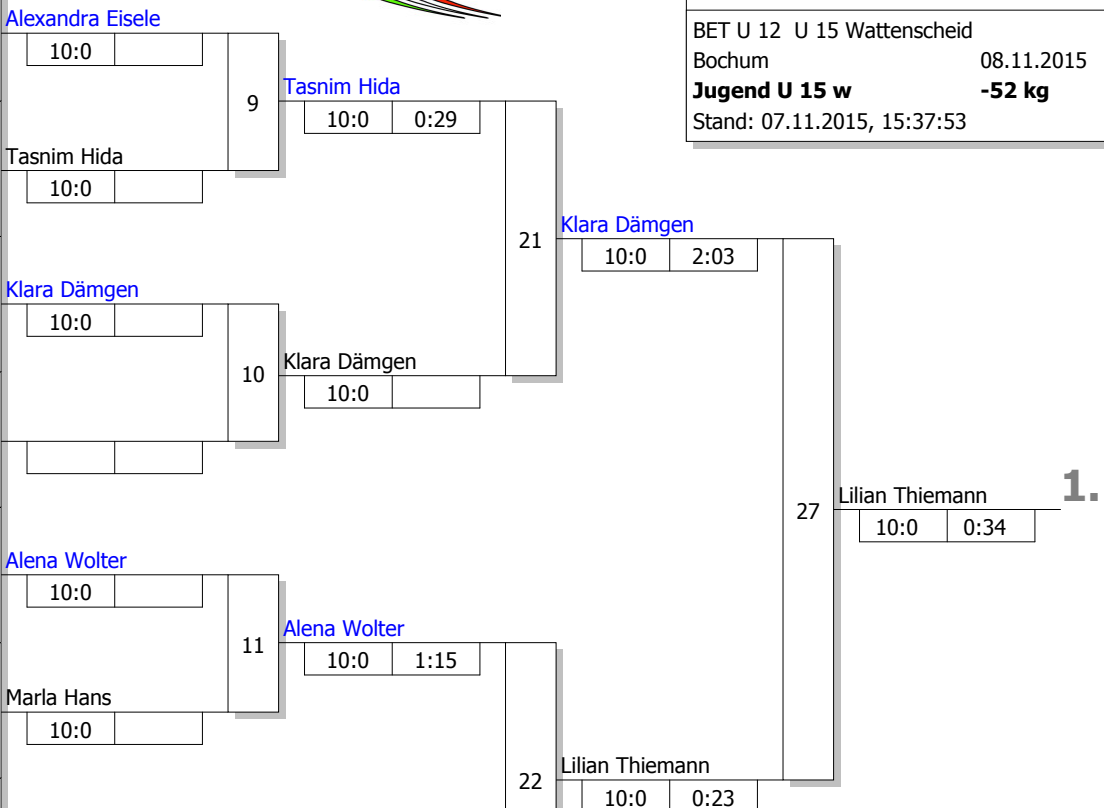

Hauptrunde, Los-Nr.

Doppel-KO-System 16 mit 6 TN

BET U 12 U 15 Wattenscheid  
 Bochum 08.11.2015  
**Jugend U 15 w** -52 kg  
 Stand: 07.11.2015, 15:37:53

1	Alexandra Eisele 1. JJJC Dortmund	UHD
9		
5	Tasnim Hida Judoka Rauxel	BO 1
13		
3	Klara Dämgen TV Wickede	OW
11		
7		
15		
2	Alena Wolter Sport-Union Annen	BO
10		
6	Marla Hans 1.JJJC Hattingen	BO 1
14		
4	Lilian Thiemann DSC Wanne-Eickel	BO 1
12		
8		
16		

**Ergebnis**

1. Lilian Thiemann  
DSC Wanne-Eickel BO
2. Klara Dämgen  
TV Wickede OW
3. Marla Hans  
1.JJJC Hattingen BO
3. Alena Wolter  
Sport-Union Annen BO
5. Tasnim Hida  
Judoka Rauxel BO
5. Alexandra Eisele  
1. JJJC Dortmund UHD
7. Verlierer aus [23]
7. Verlierer aus [24]

**Trostrunde, Verlierer aus Kampf**

**Legende**