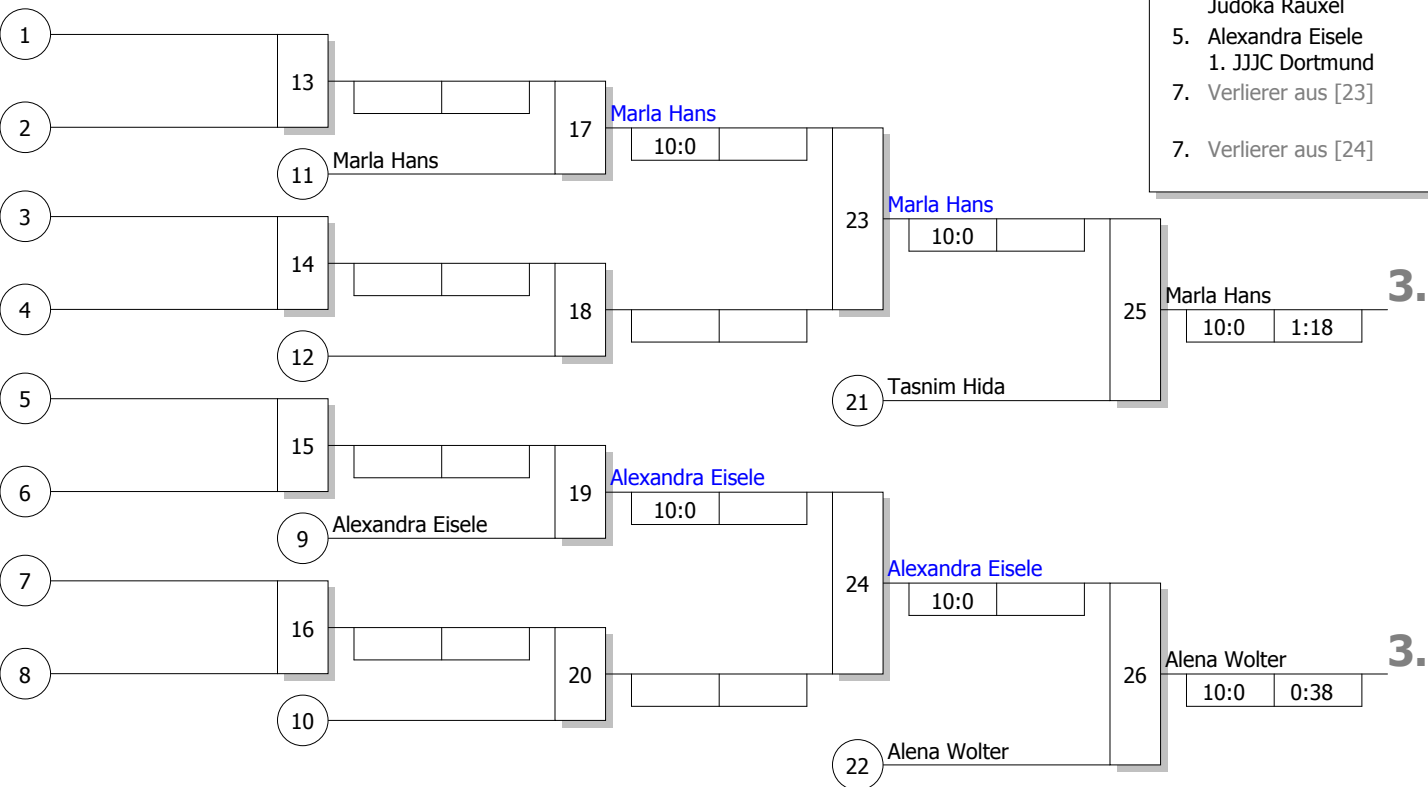

Hauptrunde, Los-Nr.

Doppel-KO-System 16 mit 6 TN

BET U 12 U 15 Wattenscheid  
 Bochum 08.11.2015  
**Jugend U 15 w** -52 kg  
 Stand: 07.11.2015, 15:37:53

1	Alexandra Eisele 1. JJJC Dortmund	UHD
9		
5	Tasnim Hida Judoka Rauxel	BO 1
13		
3	Klara Dämgen TV Wickede	OW
11		
7		
15		
2	Alena Wolter Sport-Union Annen	BO
10		
6	Marla Hans 1.JJJC Hattingen	BO 1
14		
4	Lilian Thiemann DSC Wanne-Eickel	BO 1
12		
8		
16		

**Ergebnis**

1. Lilian Thiemann  
DSC Wanne-Eickel BO
2. Klara Dämgen  
TV Wickede OW
3. Marla Hans  
1.JJJC Hattingen BO
3. Alena Wolter  
Sport-Union Annen BO
5. Tasnim Hida  
Judoka Rauxel BO
5. Alexandra Eisele  
1. JJJC Dortmund UHD
7. Verlierer aus [23]
7. Verlierer aus [24]

**Trostrunde, Verlierer aus Kampf**

**Legende**