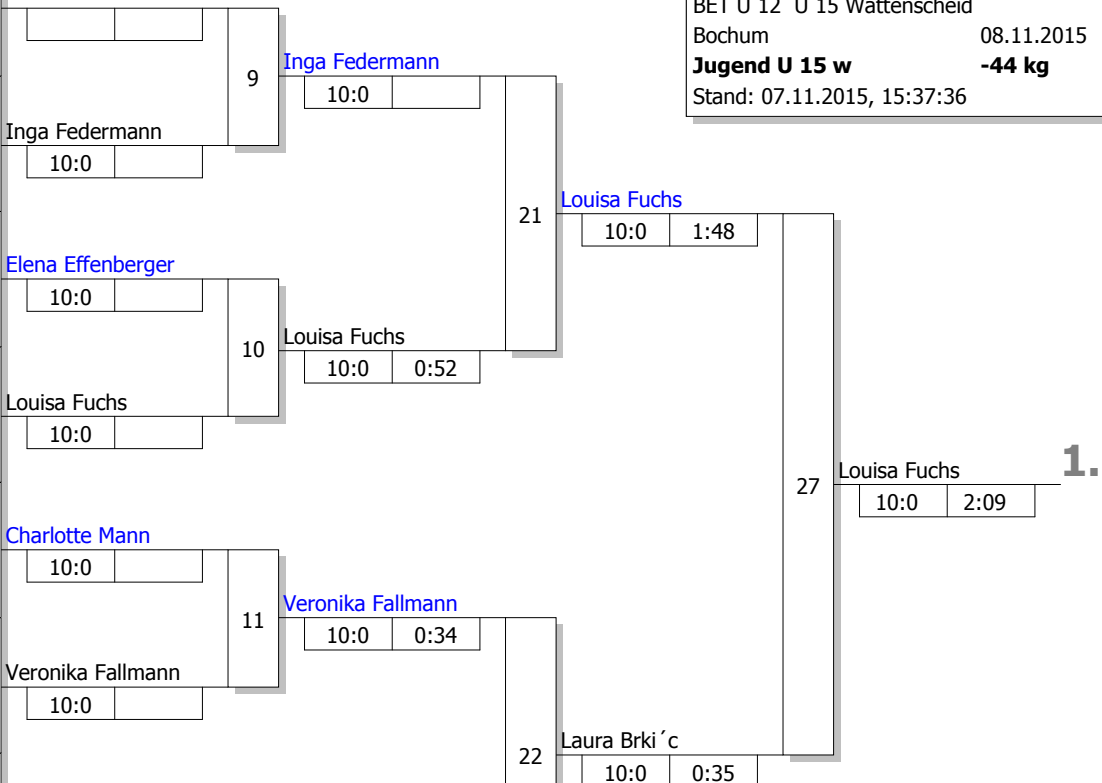

Hauptrunde, Los-Nr.

Doppel-KO-System 16 mit 7 TN

BET U 12 U 15 Wattenscheid
 Bochum 08.11.2015
Jugend U 15 w -44 kg
 Stand: 07.11.2015, 15:37:36

1		1
9		1
5	Inga Federmann 1.JJJC Hattingen	BO
13		2
3	Elena Effenberger TuS Brackel Dortmund	UHD 1
11		3
7	Louisa Fuchs Kentai Bochum	BO 1
15		4
2	Charlotte Mann TV Freudenberg	SF
10		5
6	Veronika Fallmann Kentai Bochum	BO 1
14		6
4	Laura Brki 'c TSC Eintracht Dortmund	UHD 1
12		7
8	Lenya Drewes DSC Wanne-Eickel	BO 1
16		8

Ergebnis

1.	Louisa Fuchs Kentai Bochum	BO
2.	Laura Brki 'c TSC Eintracht Dortmund	UHD
3.	Lenya Drewes DSC Wanne-Eickel	BO
3.	Elena Effenberger TuS Brackel Dortmund	UHD
5.	Inga Federmann 1.JJJC Hattingen	BO
5.	Veronika Fallmann Kentai Bochum	BO
7.	Charlotte Mann TV Freudenberg	SF
7.	Verlierer aus [24]	

Trostrunde, Verlierer aus Kampf

Legende