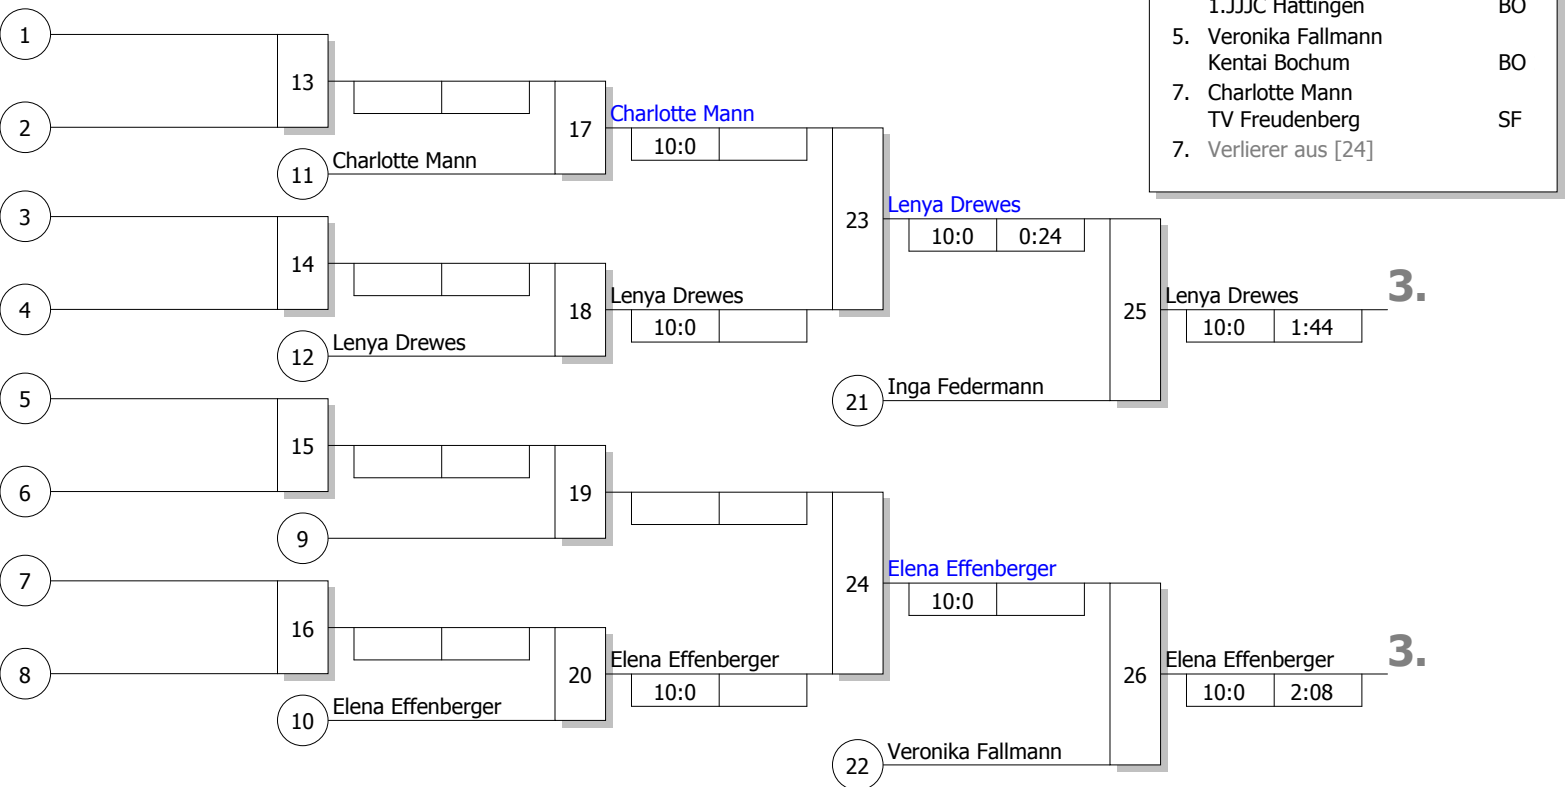

Hauptrunde, Los-Nr.

Doppel-KO-System 16 mit 7 TN

BET U 12 U 15 Wattenscheid
 Bochum 08.11.2015
Jugend U 15 w -44 kg
 Stand: 07.11.2015, 15:37:36

1		1
9		1
5	Inga Federmann 1.JJJC Hattingen	BO
13		2
3	Elena Effenberger TuS Brackel Dortmund	UHD 1
11		3
7	Louisa Fuchs Kentai Bochum	BO 1
15		4
2	Charlotte Mann TV Freudenberg	SF
10		5
6	Veronika Fallmann Kentai Bochum	BO 1
14		6
4	Laura Brki 'c TSC Eintracht Dortmund	UHD 1
12		7
8	Lenya Drewes DSC Wanne-Eickel	BO 1
16		8

Ergebnis

1.	Louisa Fuchs Kentai Bochum	BO
2.	Laura Brki 'c TSC Eintracht Dortmund	UHD
3.	Lenya Drewes DSC Wanne-Eickel	BO
3.	Elena Effenberger TuS Brackel Dortmund	UHD
5.	Inga Federmann 1.JJJC Hattingen	BO
5.	Veronika Fallmann Kentai Bochum	BO
7.	Charlotte Mann TV Freudenberg	SF
7.	Verlierer aus [24]	

Trostrunde, Verlierer aus Kampf

Legende