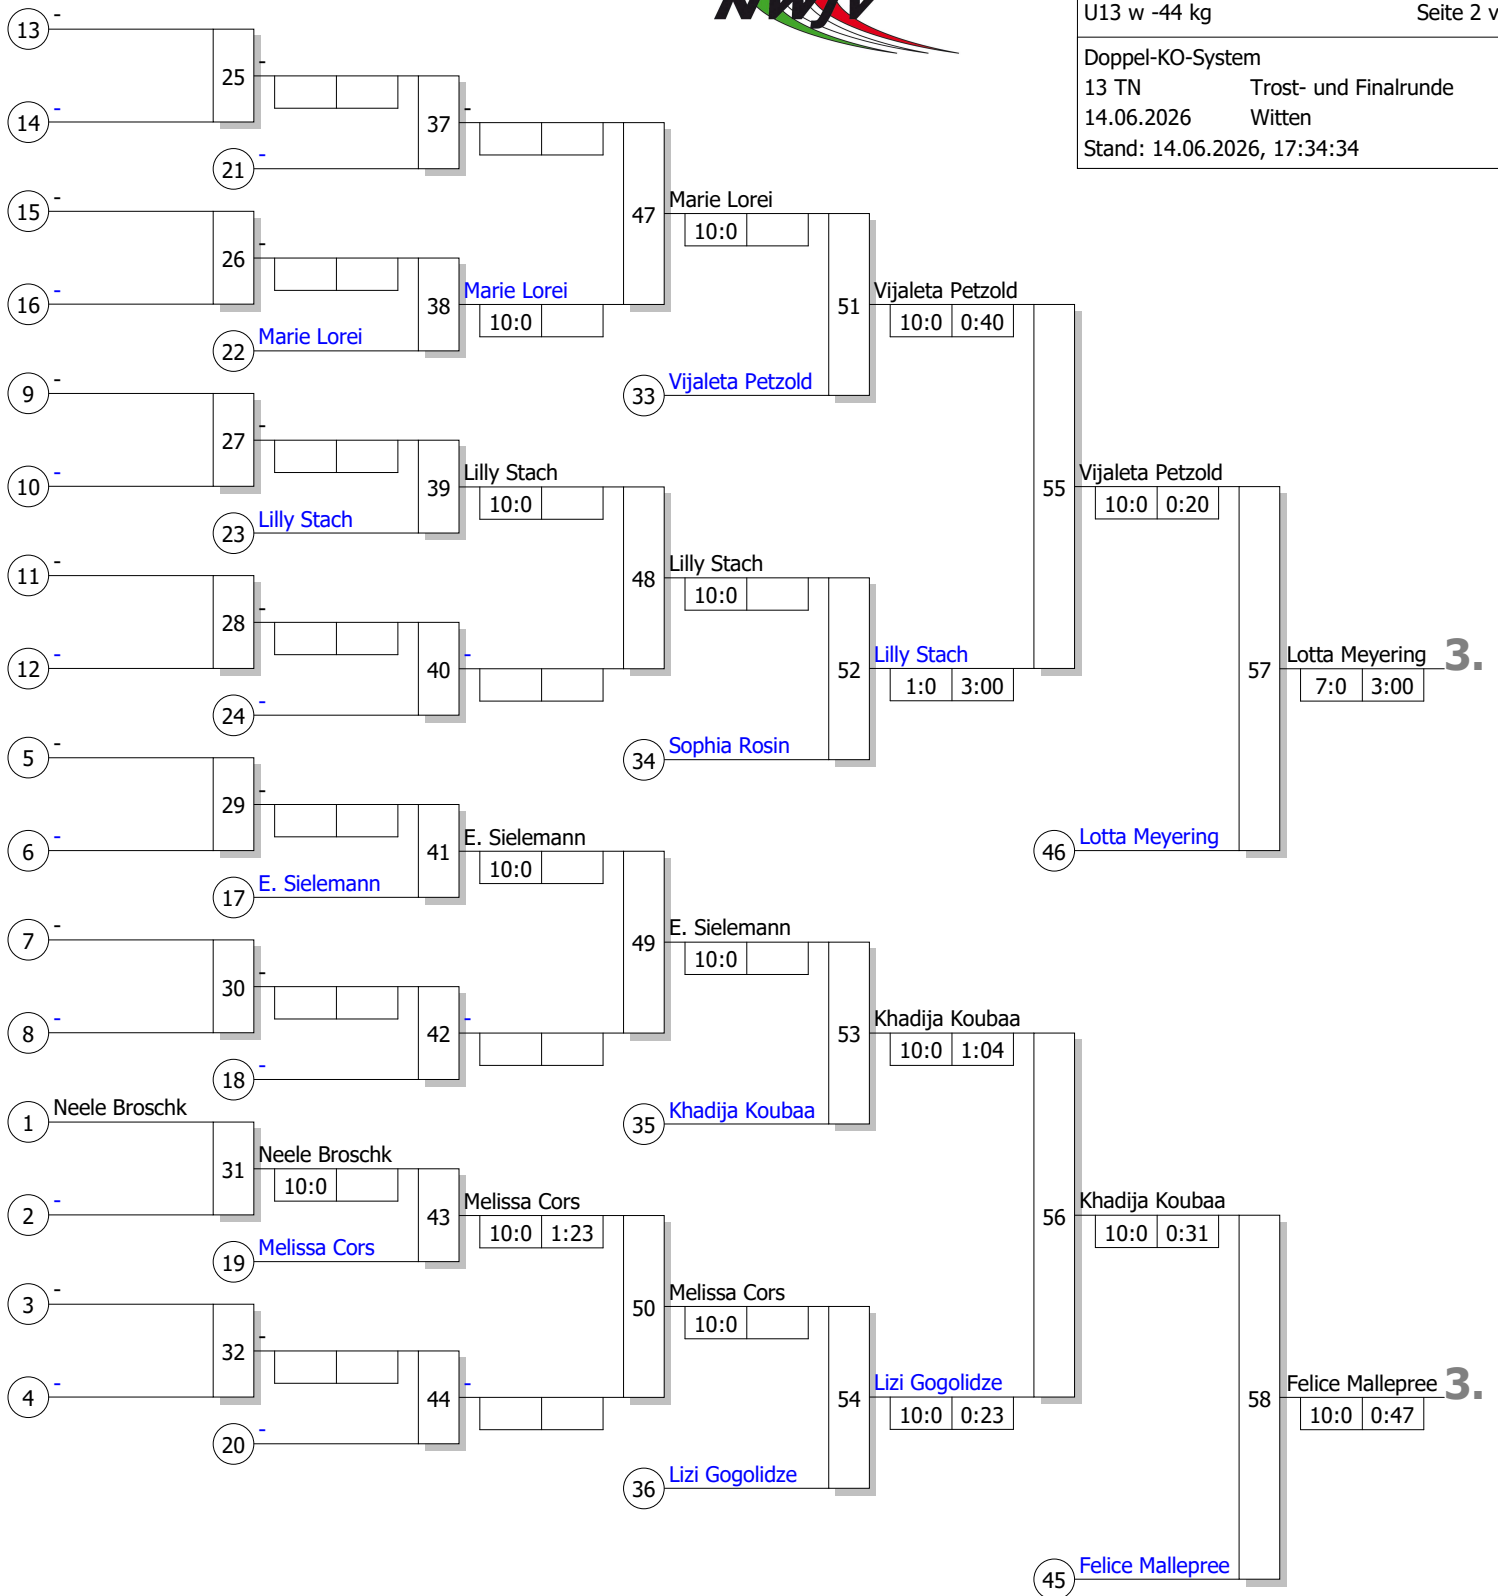

Ergebnis

1.	Thea Kräling Kodokan Olsberg	AR PI
2.	Madalina Bilici PSV Herford	DT PI
3.	Lotta Meyering Kodokan Olsberg	AR PI
3.	Felice Mallepre JC Holzwickede	AR PI
5.	Vijaleta Petzold TGH Wetter	AR PI
5.	Khadija Koubaa JC Halver	AR PI
7.	Lilly Stach JC Kaizen Gelsenkirchen	MS P
7.	Lizi Gogolidze PSV Bielefeld	DT PI