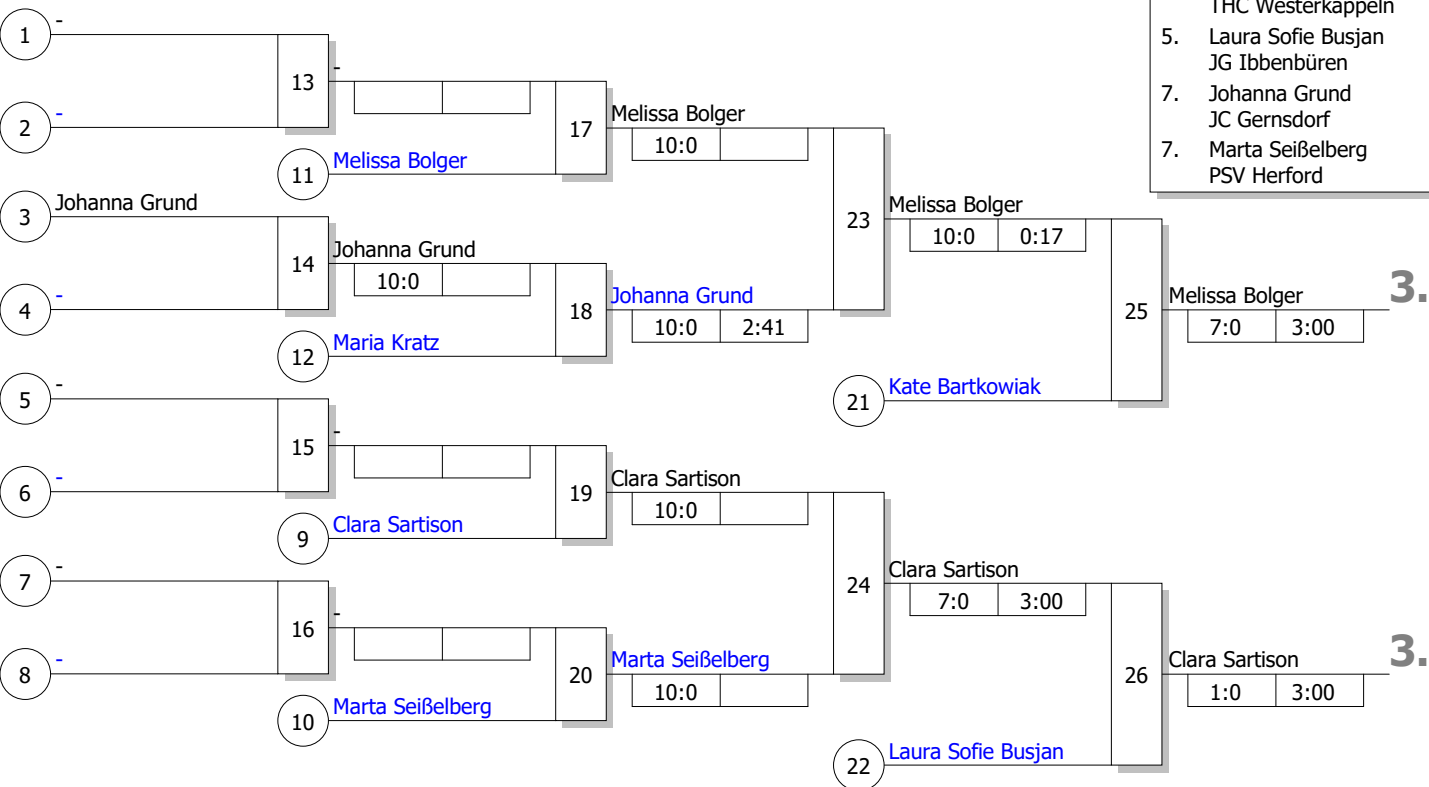

Trostrunde, Verlierer aus Kampf