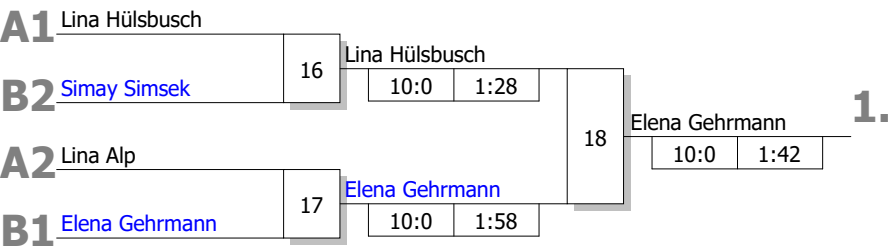

Halbfinale und Finale