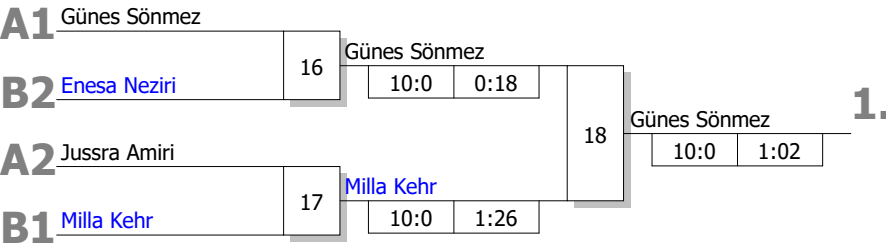

Halbfinale und Finale