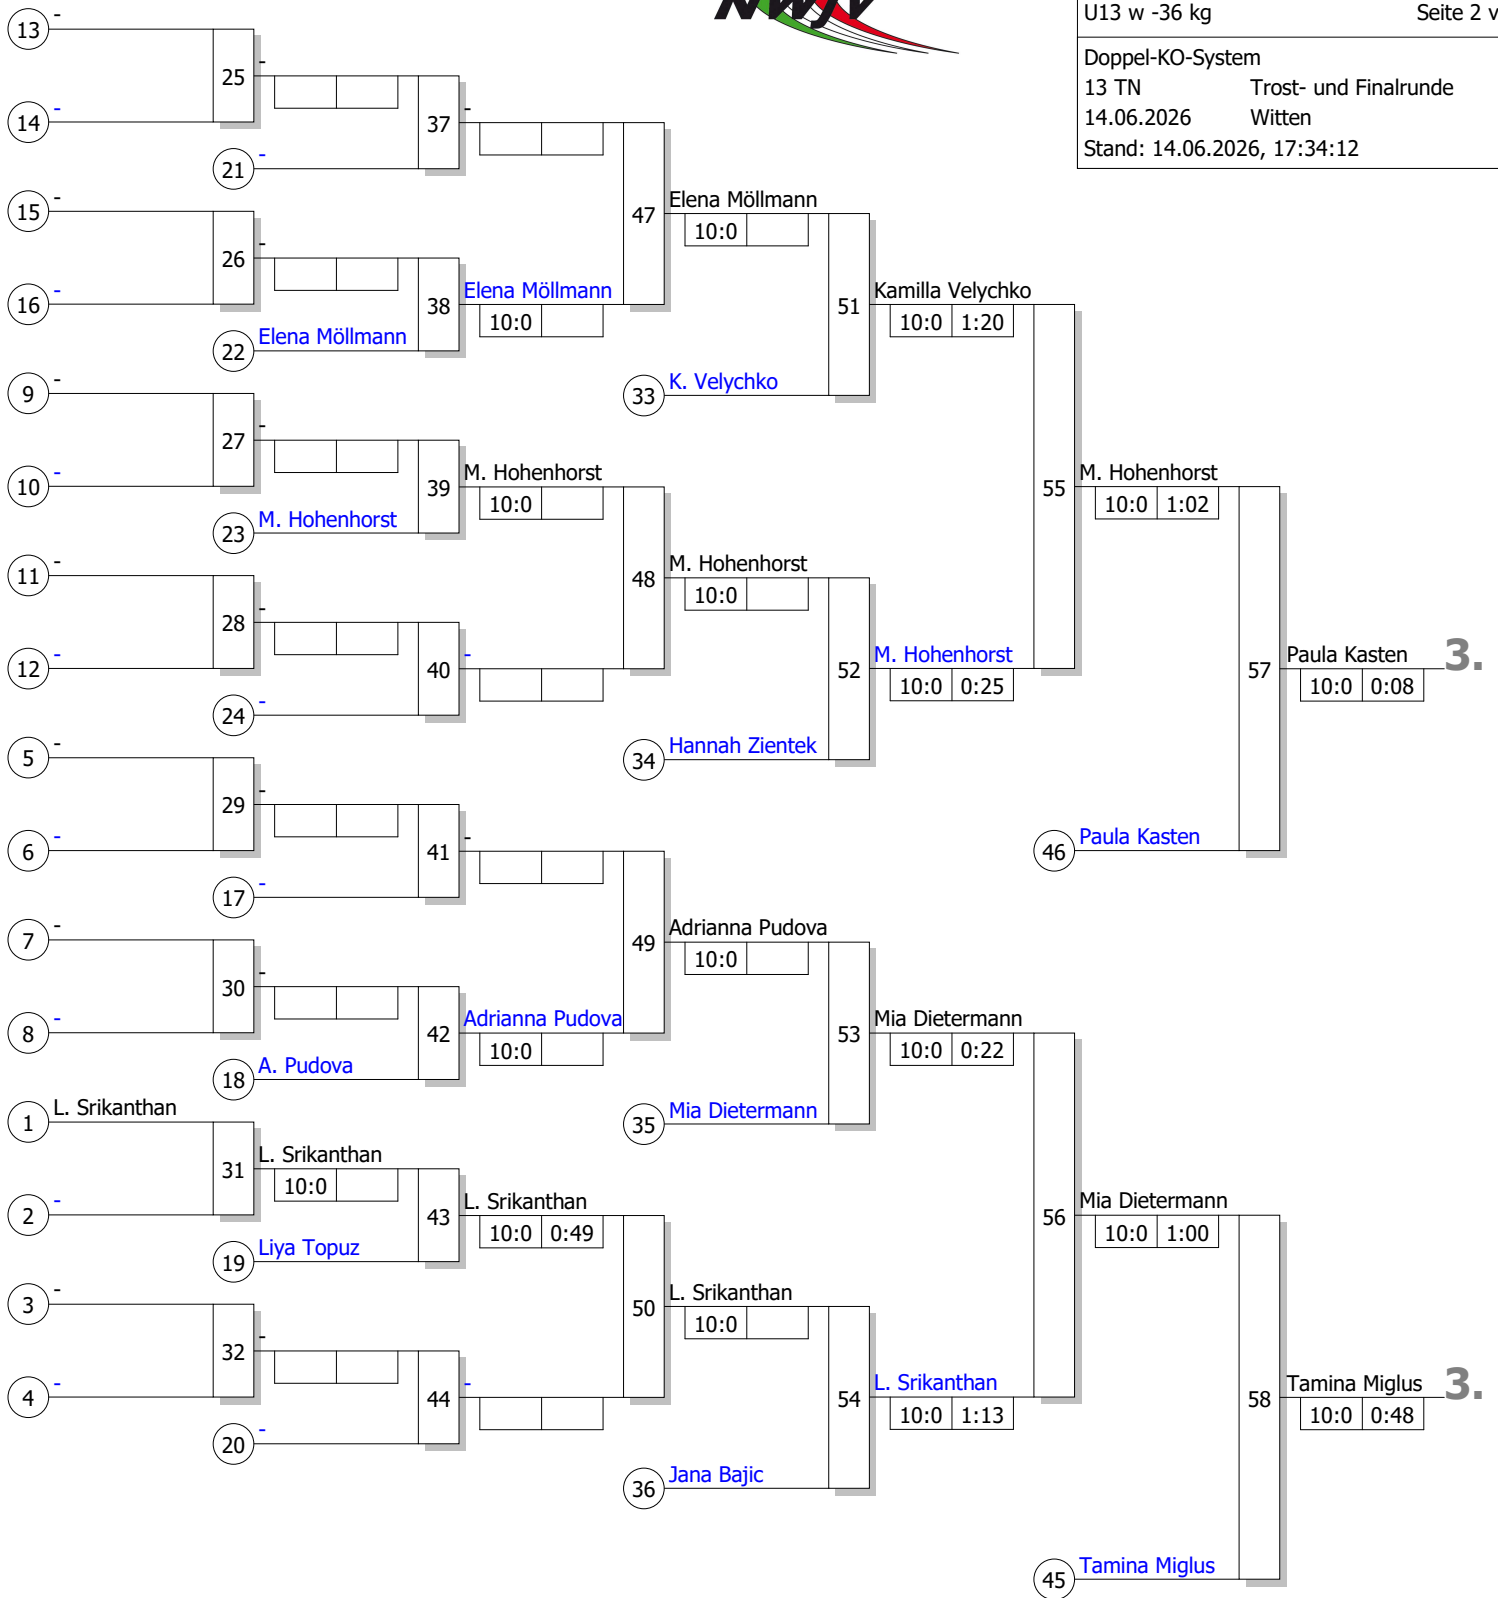

Hauptrunde, Los-Nr.

Westfalen EM U13

U13 w -40 kg

Seite 1 von 2

Doppel-KO-System

15 TN Hauptrunde

14.06.2026 Witten

Stand: 14.06.2026, 17:34:23

Kampf-Nr.	Sieger-Name	Los-Nr.	Wertungspunkte	Zeit
1	Madeleine Schunck	1		
17	Madeleine Schunck	17		
9	Annika Erbar	2		
25	Madeleine Schunck	33	10:0	0:34
5	Klara Stappert	3		
21	Klara Stappert	18		
13	Emma Kersten	4		
29	Madeleine Schunck	45	10:0	0:12
3	Rike-Marie Wegener	5		
19	Amelie Dehne	19		
11	Amelie Dehne	34	10:0	0:13
27	Amelie Dehne	34		
7	Juliane Weiling	7		
23	Juliane Weiling	20		
15	-	8		
31	Madeleine Schunck	59	10:0	0:07
2	Franka Köpp	9		
18	Franka Köpp	21	10:0	1:04
10	Lena Weber	10		
26	Franka Köpp	35	10:0	0:31
6	Nella Amoussou	11		
22	Nella Amoussou	22		
14	Eleni Grube	12		
30	Nella Amoussou	46	10:0	0:14
4	Kimberly Langer	13		
20	Helena Kleinitz	23		
12	Helena Kleinitz	36	10:0	0:25
28	Helena Kleinitz	36		
8	Emilia Maier	15		
24	Emilia Maier	24		
16	-	16		
32	-	16		

Legende

Kampffolge-Nummer
Sieger-Name
Wertungspunkte