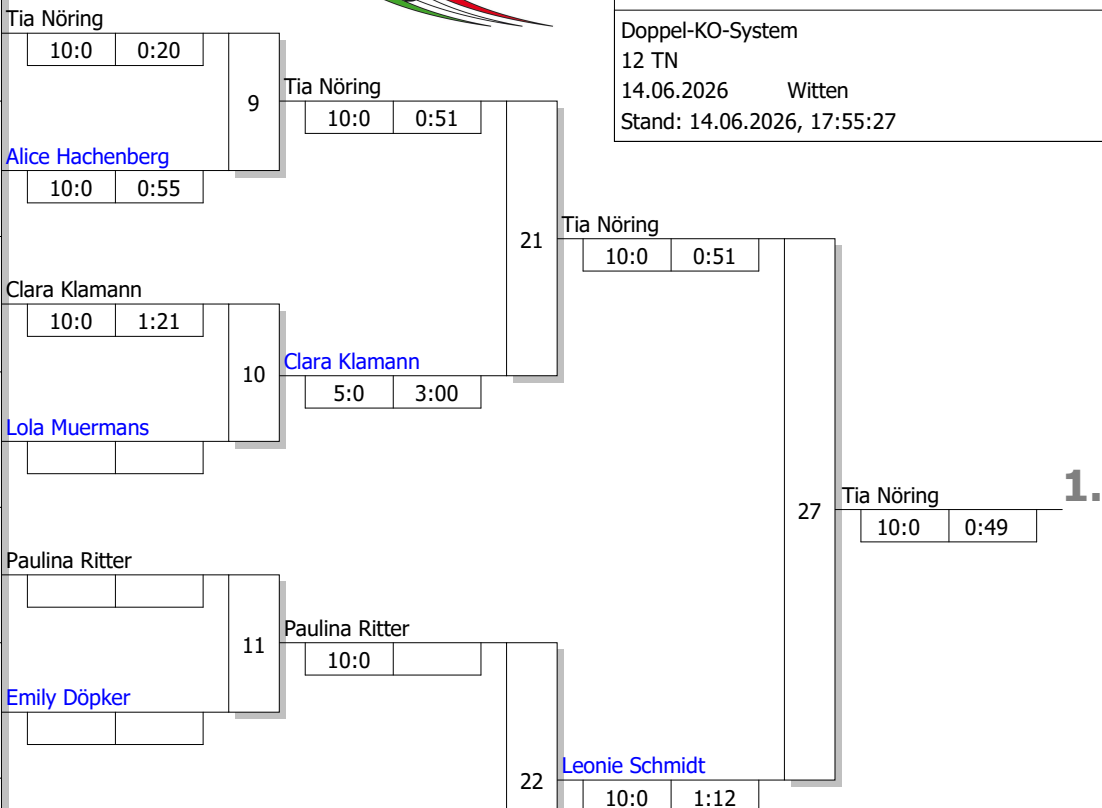

Hauptrunde, Los-Nr.

1	Tia Nöring Stella Bevergern	MS Platz 1
9	Charlotte Löchel TV Jahn Bad Lippspringe	DT Platz 3
5	Alice Hachenberg Budoka Höntrop e.V.	AR Platz 2
13	Kena Unzner DJK Germanis Mauritz	MS Platz 5
3	Clara Klamann PSV Herford	DT Platz 1
11	Hakima Djumaev PSV Bochur	AR Platz 4 oder Platz 3 (2)
7	Lola Muermans JSG Ahlen	MS Platz 3
15		
2	Paulina Ritter TuS Iserlohn	AR Platz 1
10		
6	Emily Döpker TV05 Neubeckum	MS Platz 2
14		
4	Lotte Peter GWD Minden	DT Platz 2
12	Leonie Schmidt PSV Recklir	MS Platz 4 oder Platz 3 (2)
8	Lisa Heckmann Kodokan Olsberg	AR Platz 3
16		

Westfalen EM U13
U13 w -48 kg
Doppel-KO-System
12 TN
14.06.2026 Witten
Stand: 14.06.2026, 17:55:27