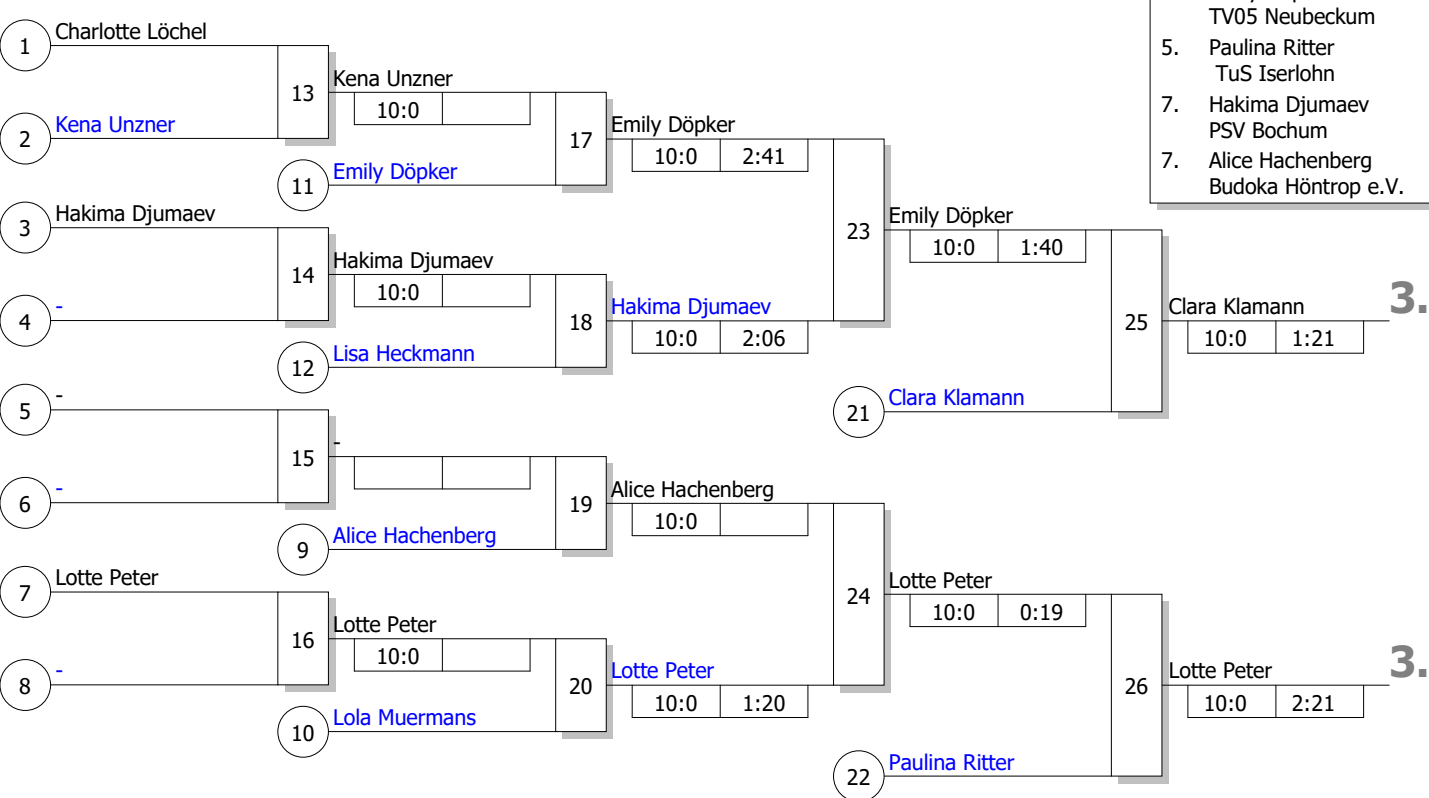

Trostrunde, Verlierer aus Kampf