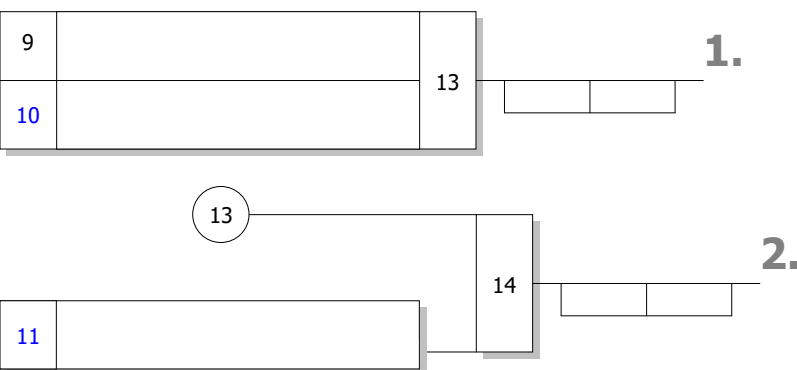

DJB: Maßgeblich für die Reihenfolge der Platzierungen ist die Anzahl der SP. Haben mehrere Teilnehmer gleiche Anzahl von SP, so entscheidet die höhere Anzahl der WP. Bei Gleichstand von SP und WP entscheiden die untereinander geführten Kämpfe in der vorgenannten Reihenfolge. Dies beinhaltet auch, dass bei Gleichstand zweier Kämpfer nach SP und WP der direkte Vergleich entscheidet. Besteht auch untereinander Gleichstand nach SP und WP, so werden nach neuer Auslosung Stichkämpfe durchgeführt.

Bei Gleichstand 1-3 oder 2-4: Stichkämpfe "UP" nach neuer Auslosung

Stichkämpfe

1. Sieger Kampf [12]
2. Verlierer Kampf [12]
3. Verlierer Kampf [11]

Bei Gleichstand 3-5: Stichkämpfe "DOWN" nach neuer Auslosung