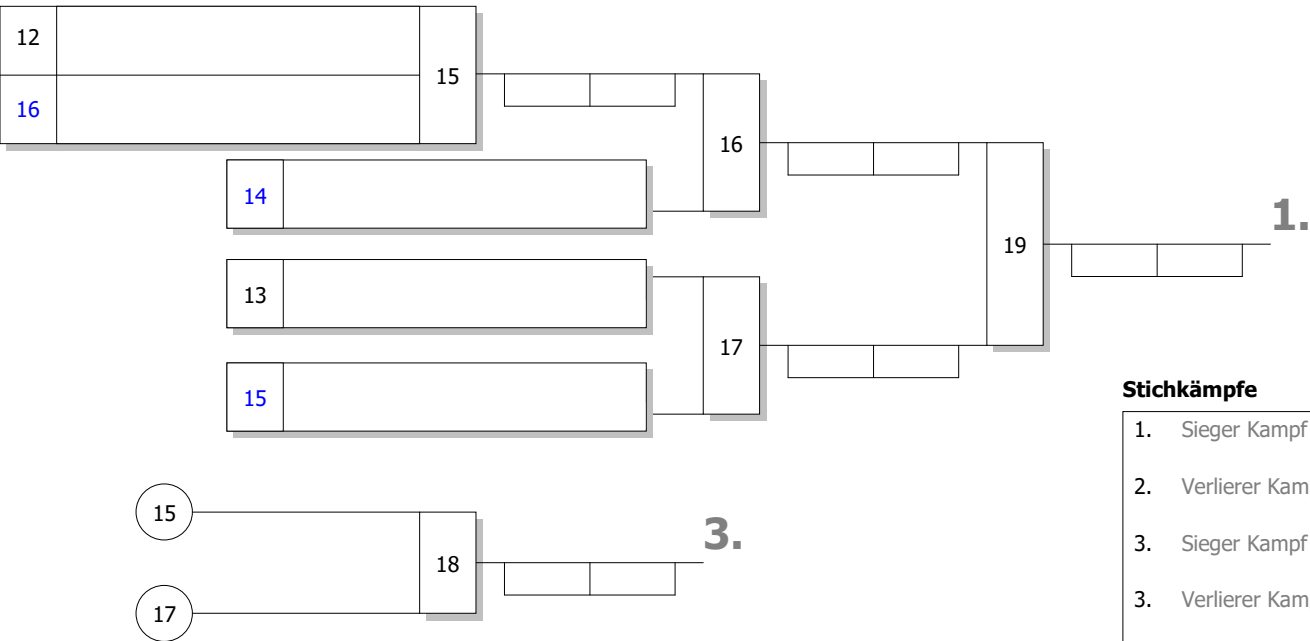

Stichkämpfe

1. Sieger Kampf [13]
2. Sieger Kampf [14]
3. Verlierer Kampf [14]

Legende

Jeder gegen jeden

5 TN

14.06.2026 Witten

Stand: 14.06.2026, 18:10:14

Bei Gleichstand 1-5: Stichkämpfe KO-System mit doppelter Trostrunde nach neuer Auslosung