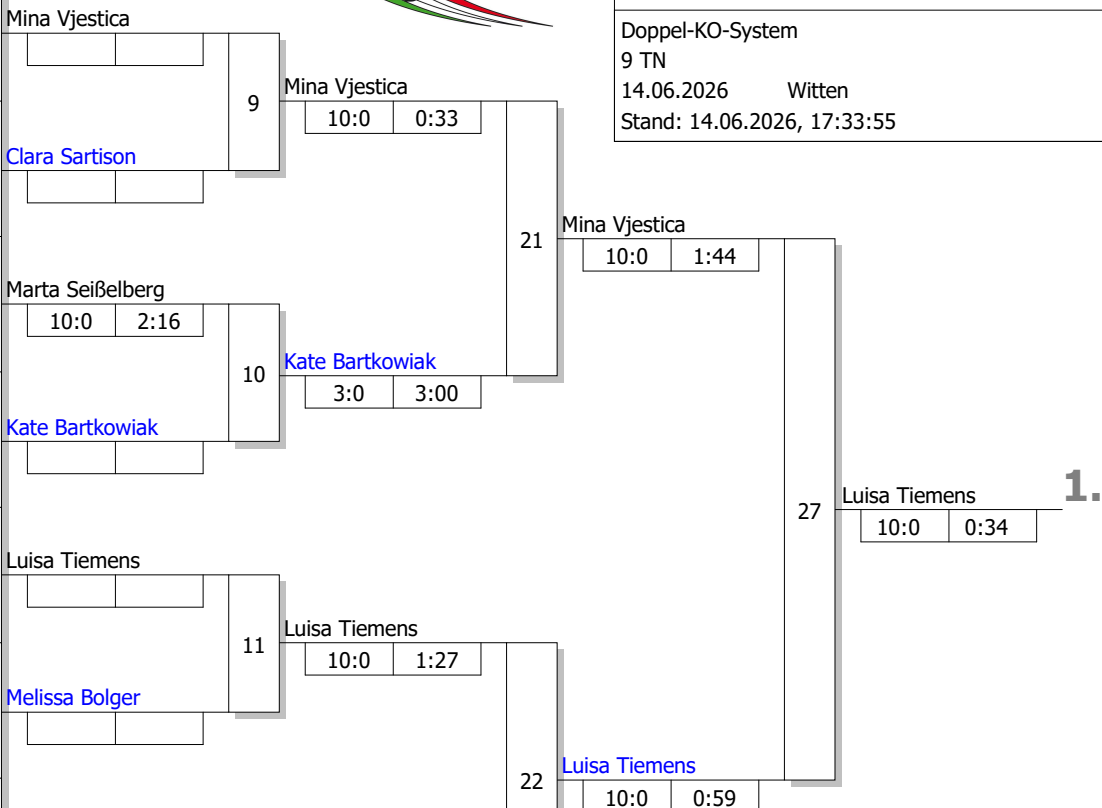

DJB: Maßgeblich für die Reihenfolge der Platzierungen ist die Anzahl der SP. Haben mehrere Teilnehmer gleiche Anzahl von SP, so entscheidet die höhere Anzahl der WP. Bei Gleichstand von SP und WP ... werden nach neuer Auslosung Stichkämpfe durchgeführt.

Bei Gleichstand 1-3 oder 2-4: Stichkämpfe "UP" nach neuer Auslosung

Stichkämpfe

1. Sieger Kampf [8]
2. Verlierer Kampf [8]
3. Verlierer Kampf [7]

Legende

Hauptrunde, Los-Nr.

Westfalen EM U13

U13 w -30 kg

Doppel-KO-System

9 TN

14.06.2026

Witten

Stand: 14.06.2026, 17:33:55

1	Mina Vjestica JC Kolping Bocholt	MS Platz 1
9		
5	Clara Sartison Kodokan Olsberg	AR Platz 2
13		
3	Marta SeiBelberg PSV Herford	DT Platz 1
11	Johanna Grund JC Gernsdorf	AR Platz 4 oder Platz 3 (2)
7	Kate Bartkowiak THC Westerkappeln	MS Platz 3
15		
2	Luisa Tiemens Kodokan Olsberg	AR Platz 1
10		
6	Melissa Bolger Judo-Club Velen-Reken e.V	MMS Platz 2
14		
4		
12	Laura Sofie Busjan JG Ibbenbüren	MS Platz 4 oder Platz 3 (2)
8	Maria Kratz VFL Gevelsberg	AR Platz 3
16		