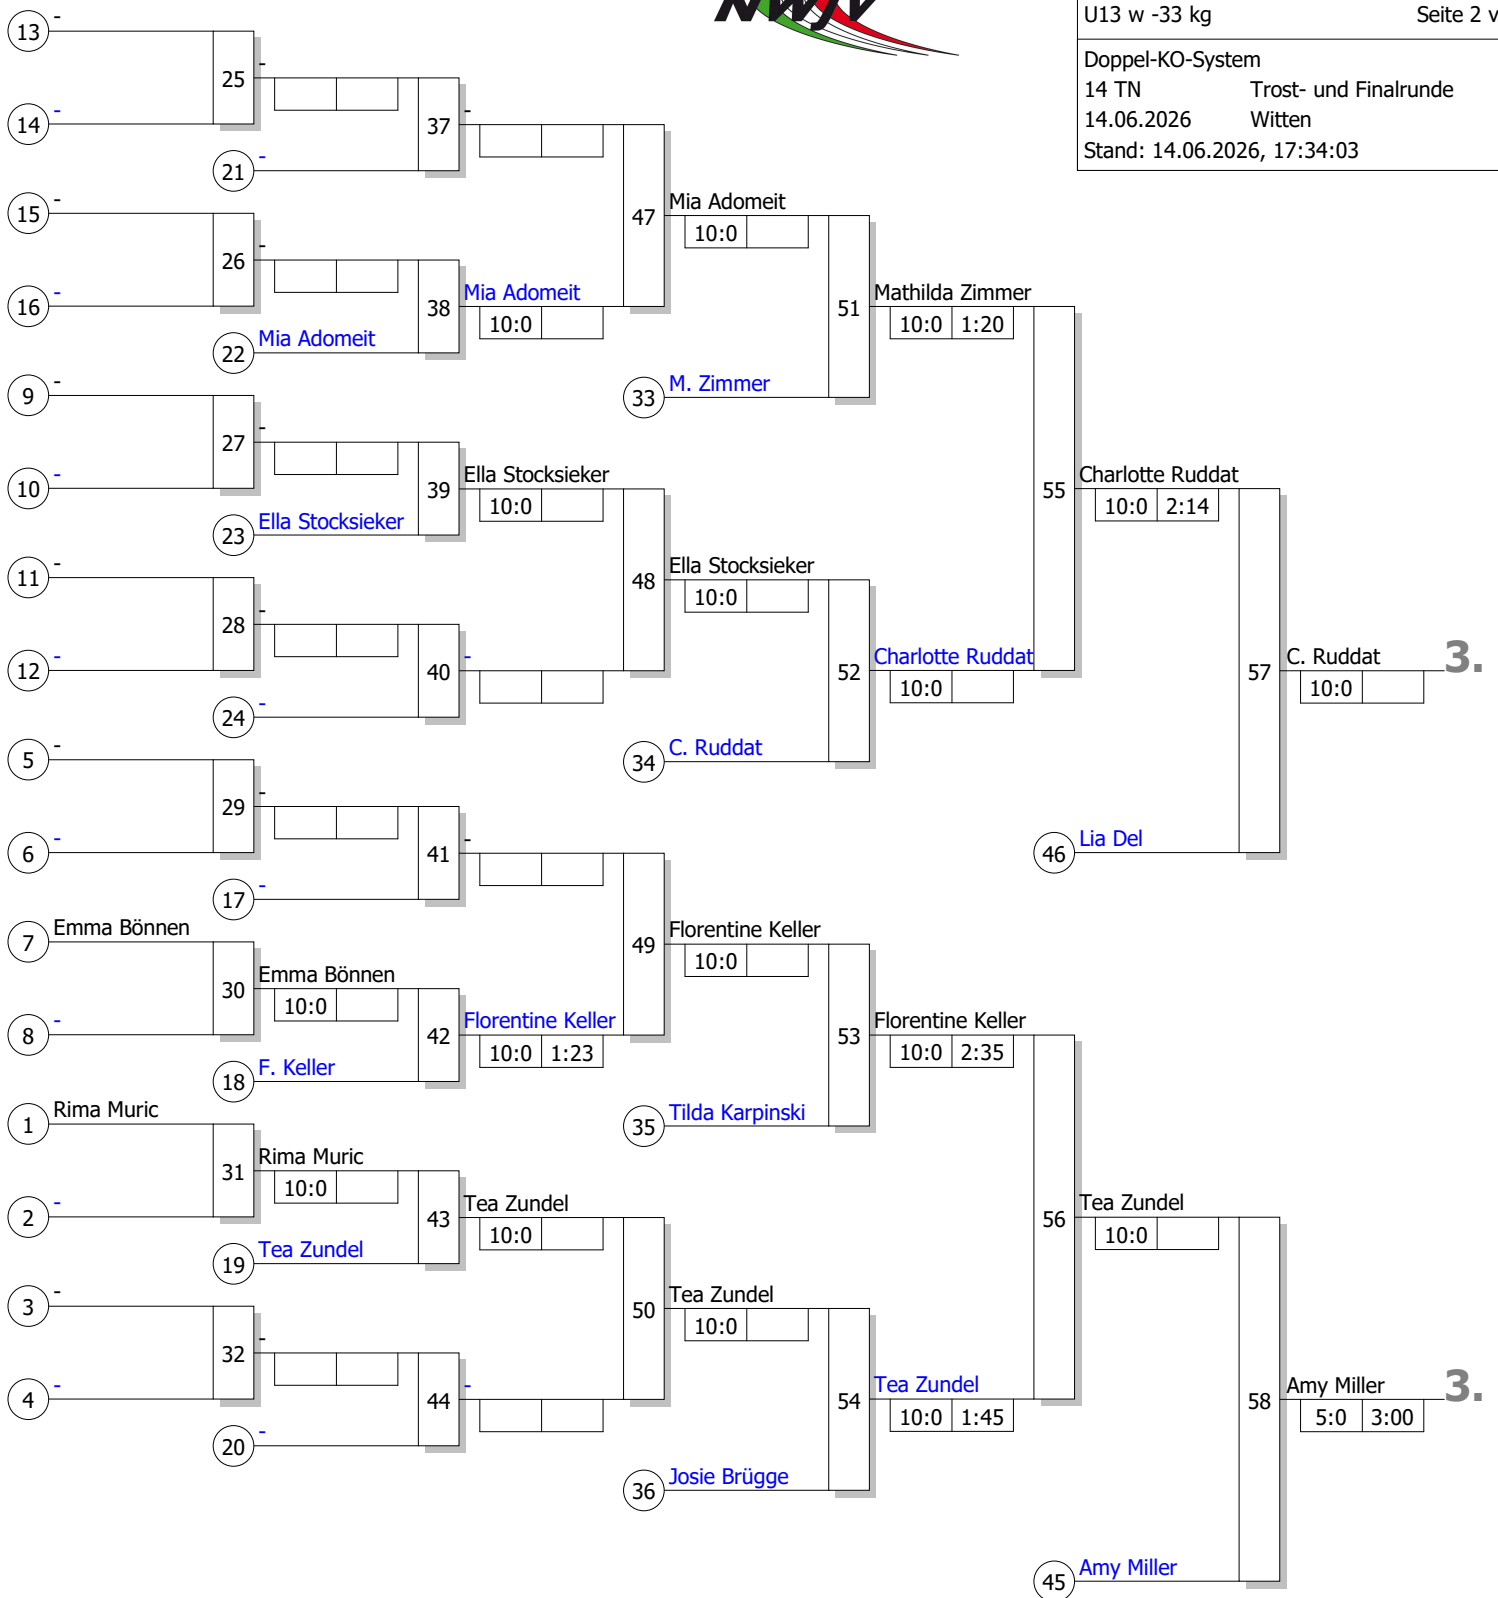

Ergebnis

1.	Melia Focke	GS G
	Stella Bevergern - GS	GS G
2.	Alessia Grauer	AR PI
	Kodokan Olsberg	AR PI
3.	Charlotte Ruddat	AR PI
	Budoka Höntrop e.V.	AR PI
3.	Amy Miller	AR PI
	Kodokan Olsberg	AR PI
5.	Lia Del	AR PI
	Kodokan Olsberg	AR PI
5.	Tea Zundel	DT PI
	GWD Minden	DT PI
7.	Mathilda Zimmer	MS P
	JC 66 Bottrop	MS P
7.	Florentine Keller	AR PI
	BSG Benninghausen	AR PI