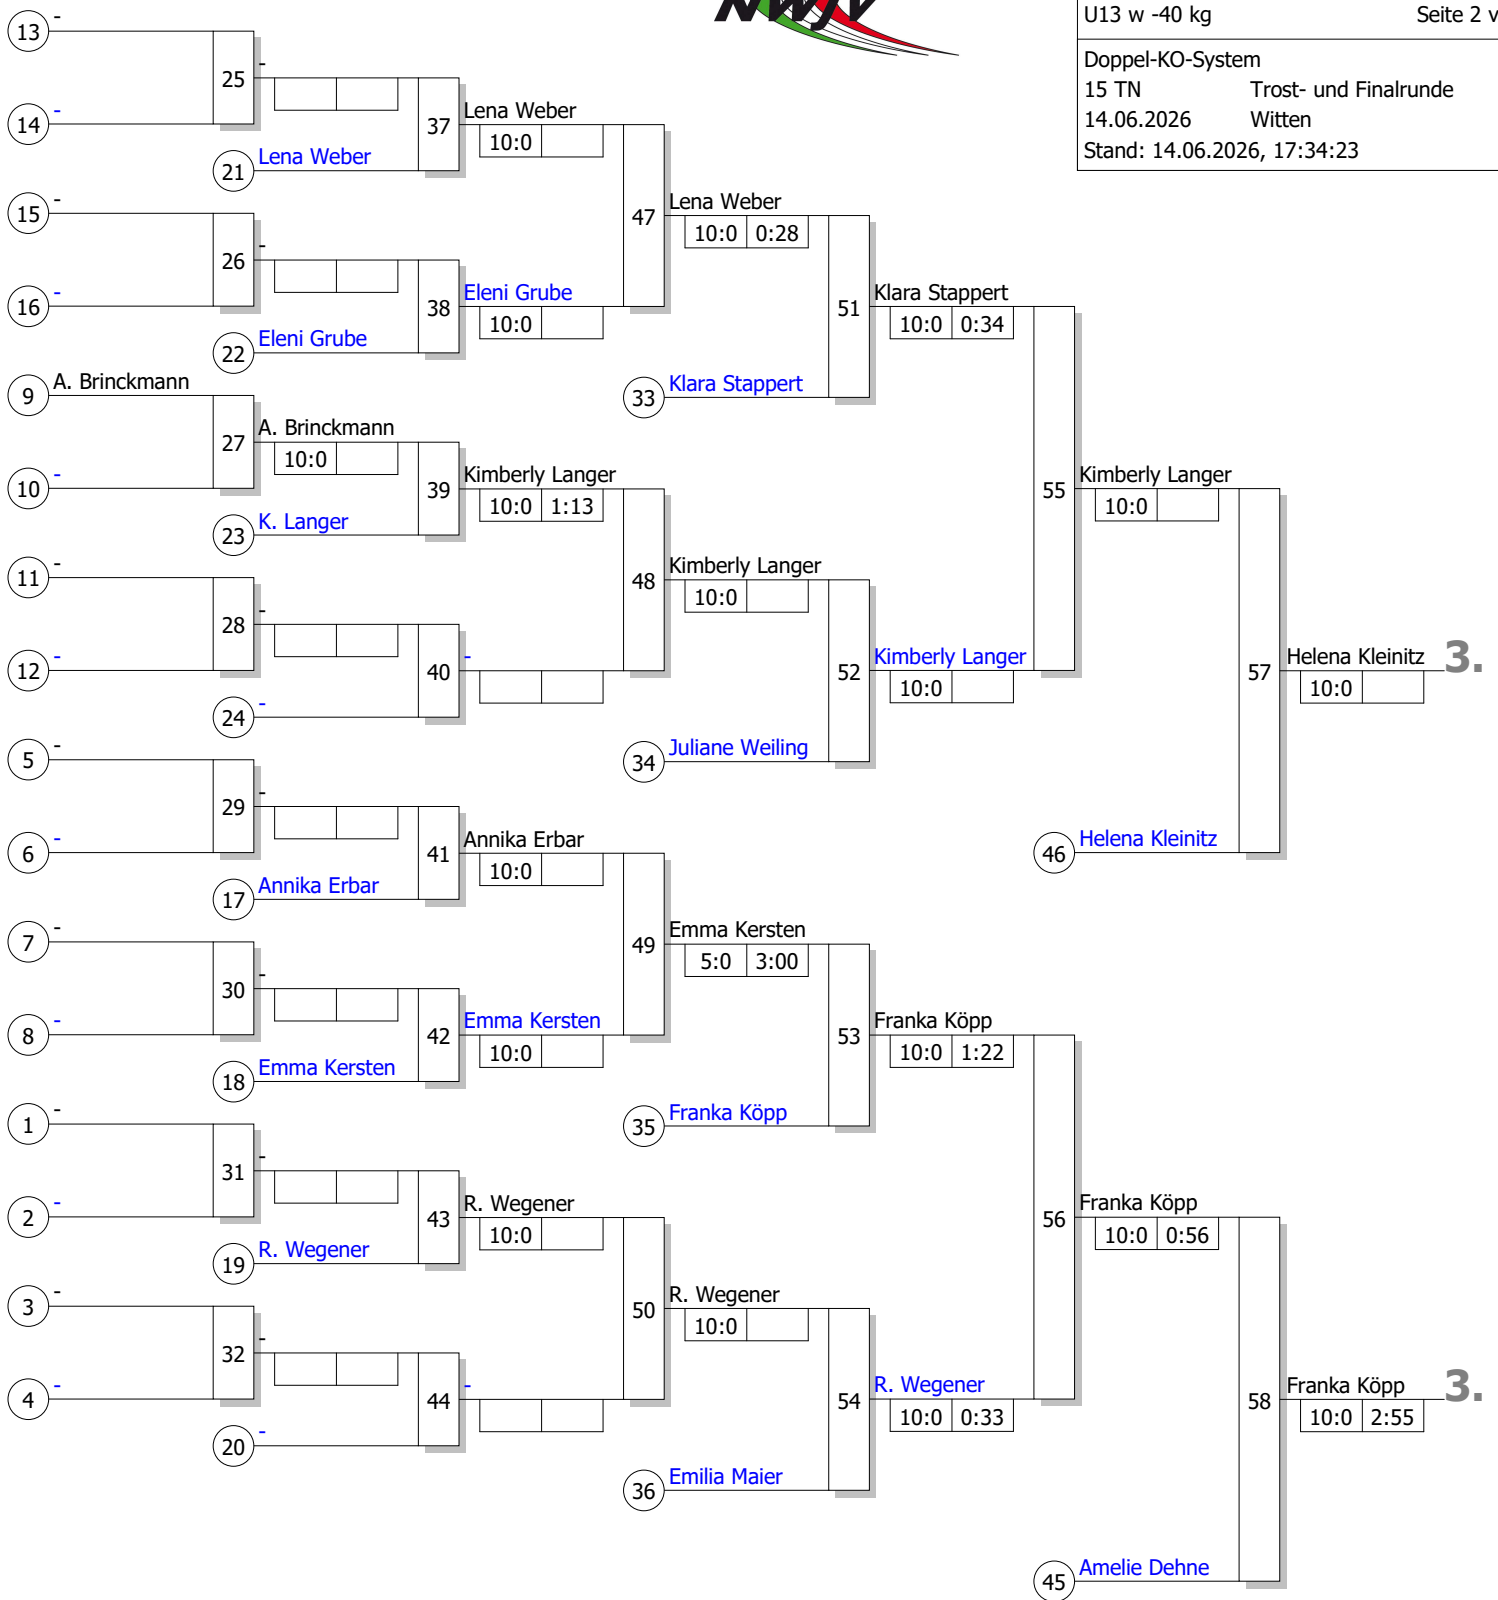

Ergebnis

1.	Madeleine Schunch Judo Club Senden e.V.	MS P
2.	Nella Amoussou JC 66 Bottrop	MS P
3.	Helena Kleinitz TV Borghorst	MS P
3.	Franka Köpp Lüner SV Judo	AR PI
5.	Kimberly Langer PSV Bielefeld	DT PI
5.	Amelie Dehne BSG Benninghausen	AR PI
7.	Klara Stappert Kodokan Olsberg	AR PI
7.	Rike-Marie Wegener TV Salzkotten	DT PI