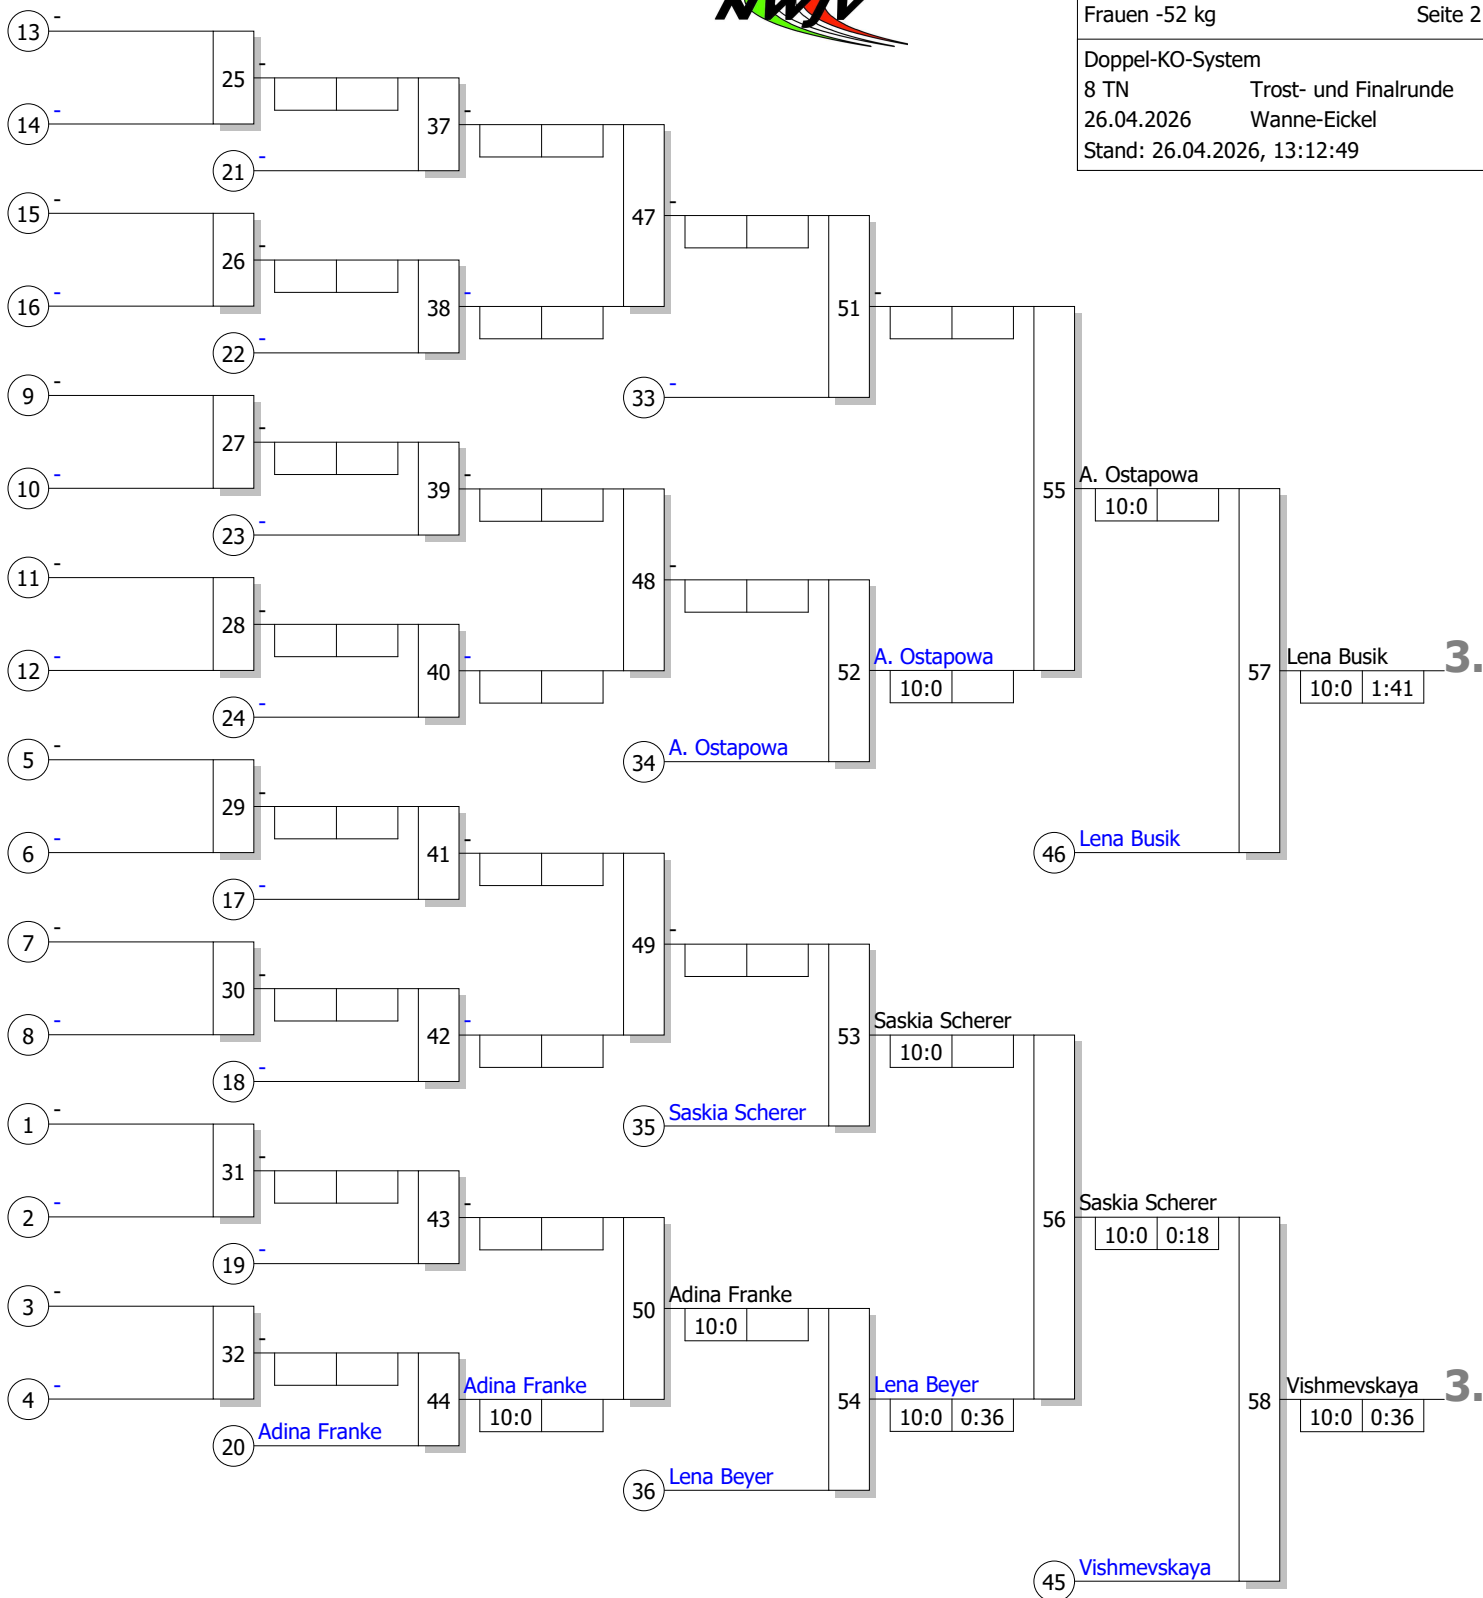

Legende	
	Kampffolge-Nummer
	Sieger-Name
	Zeit
	Wertungspunkte

Doppel-KO-System

8 TN

Trost- und Finalrunde

26.04.2026

Wanne-Eickel

Stand: 26.04.2026, 13:12:49

Ergebnis