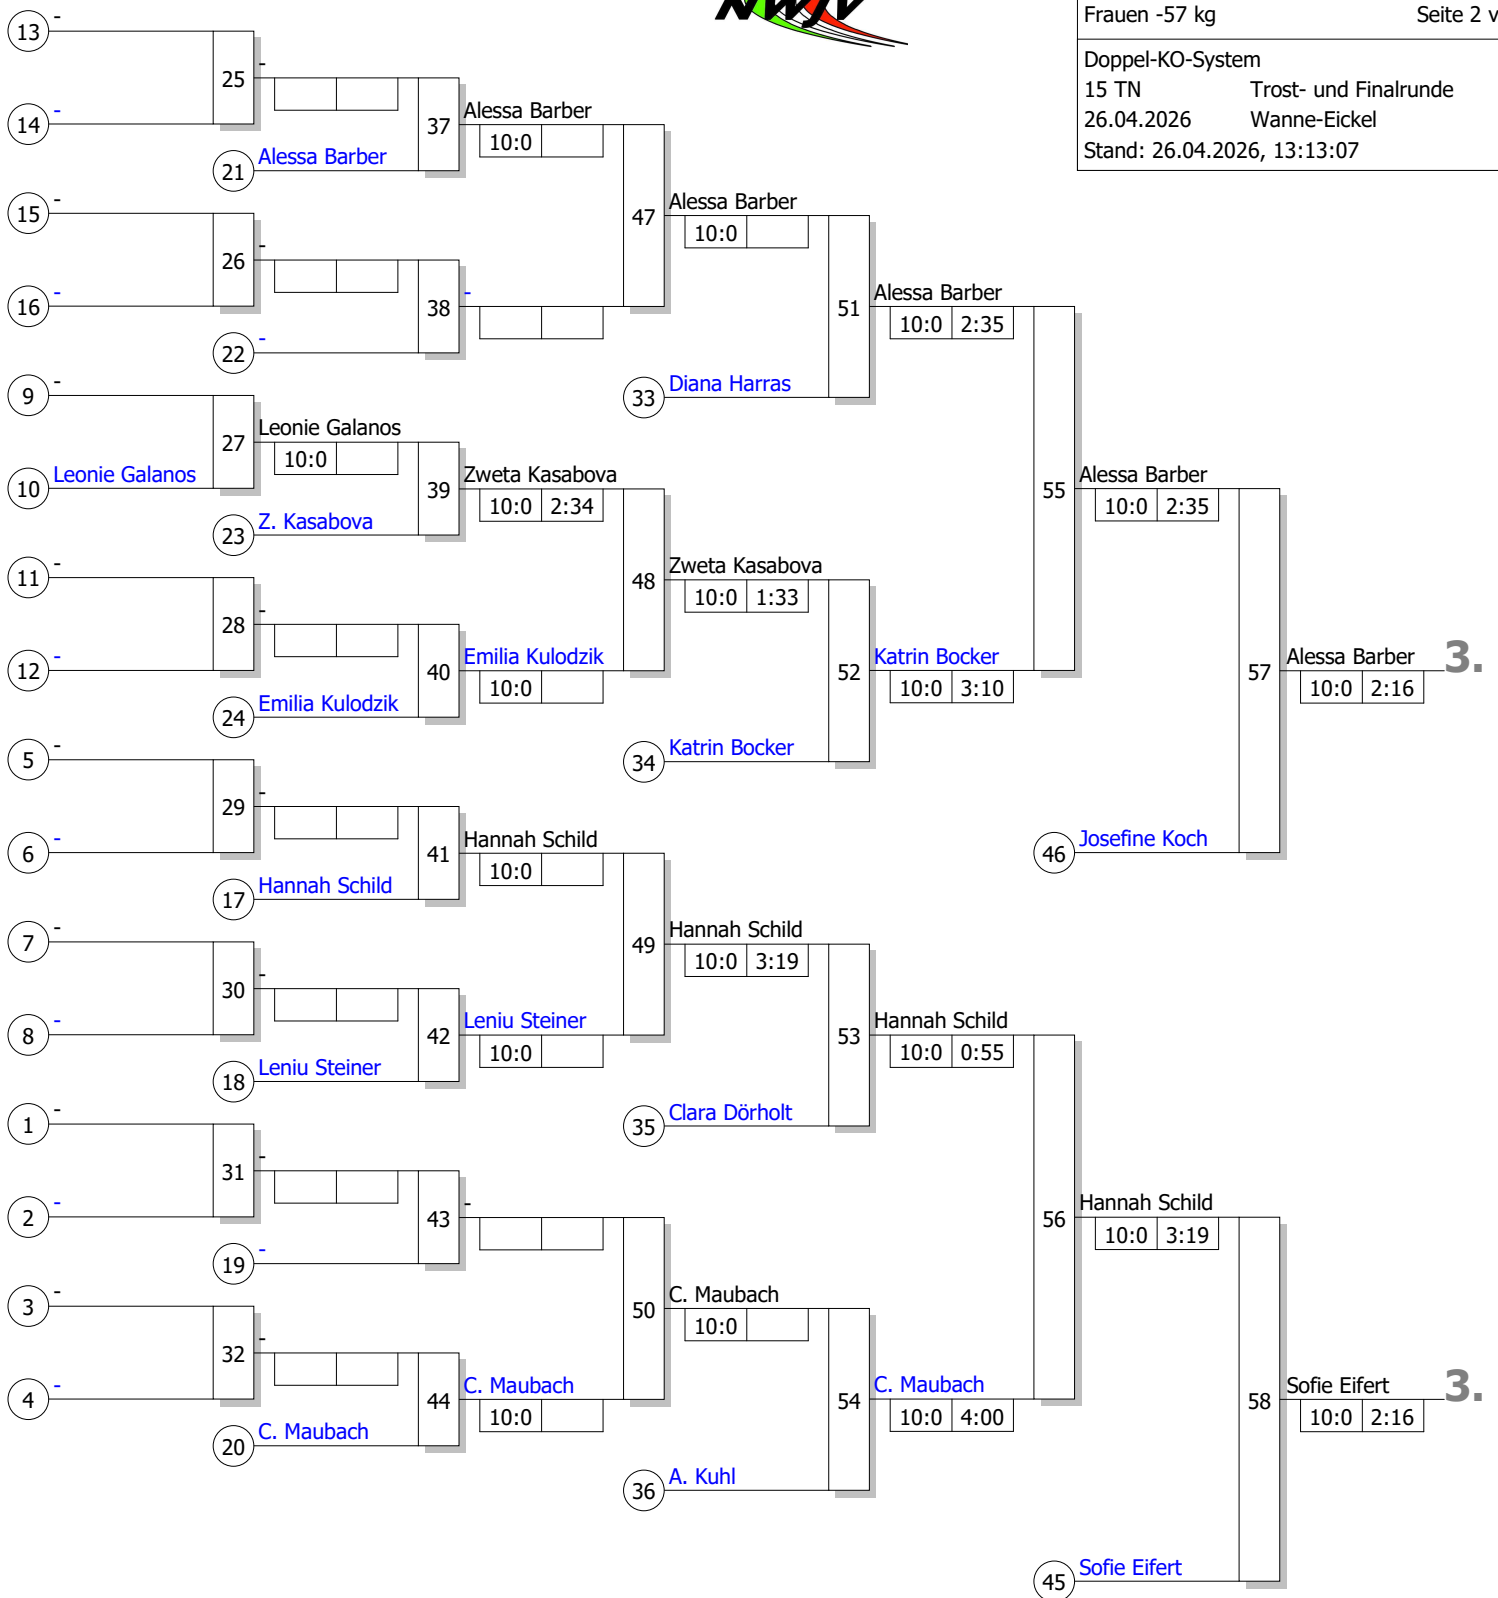

Wanne-Eickel

Stand: 26.04.2026, 13:13:06

Los-Nr.	Kämpfer 1	Kämpfer 2	Platz	Zeit	Wertungspunkte
1	Hannah Schild JC Hennef	Hannah Schild	NDR Platz 1		
17					
9	Diana Harras PSV Herford	Diana Harras	WST Platz 5	10:0	2:31
25					
5	Leniu Steiner Soester TWST Platz 4 oder Platz 3 (2)	Leniu Steiner			
21					
13					
29	Alena Wolter Sport Union Annen SENGs Gesetzter 3	Alena Wolter		10:0	0:13
3	Sofie Eifert Stella Bevergern	Sofie Eifert	WST Platz 2		
19					
11					
27					
7	Christina Maubach TSV Hertha Walheim	Christina Maubach	NDR Platz 3		
23					
15					
31	Katrin Bocker PSV Heford SEN	Katrin Bocker	GS Gesetzter 2	10:0	1:10
2	Alessa Barber SV Brackwede	Alessa Barber	WST Platz 1		
18					
10	Leonie Galanos KSV Homburg 1925	Narawadee Bröhl	NDR Platz 5	10:0	1:29
26	Narawadee Bröhl SSF Bonn U 21	Narawadee Bröhl	U21 Gesetzter 1	10:0	1:38
6	Clara Dörholt JC Bushid	Clara Dörholt	NDR Platz 4 oder Platz 3 (2)		
22					
14					
30					
4	Zweta Kasabova JC Hennef	Zweta Kasabova	NDR Platz 2		
20					
12	Ann Kathrin Kuhl PSV Boch	Ann Kathrin Kuhl	WST Platz 6 oder Platz 5 (2)	10:0	3:14
28					
8	Emilia Kulodzic Budoka Höntrop	Emilia Kulodzic	WST Platz 3		
24					
16					
32	Josefine Koch PSV Heford SEN	Josefine Koch	GS Gesetzter 1	10:0	0:50

1.

Narawadee Bröhl	10:0	0:39	59
Narawadee Bröhl	10:0	1:29	
Narawadee Bröhl	10:0	1:29	
Narawadee Bröhl	10:0	4:00	

Legende

Doppel-KO-System

15 TN Trost- und Finalrunde

26.04.2026 Wanne-Eickel

Stand: 26.04.2026, 13:13:07