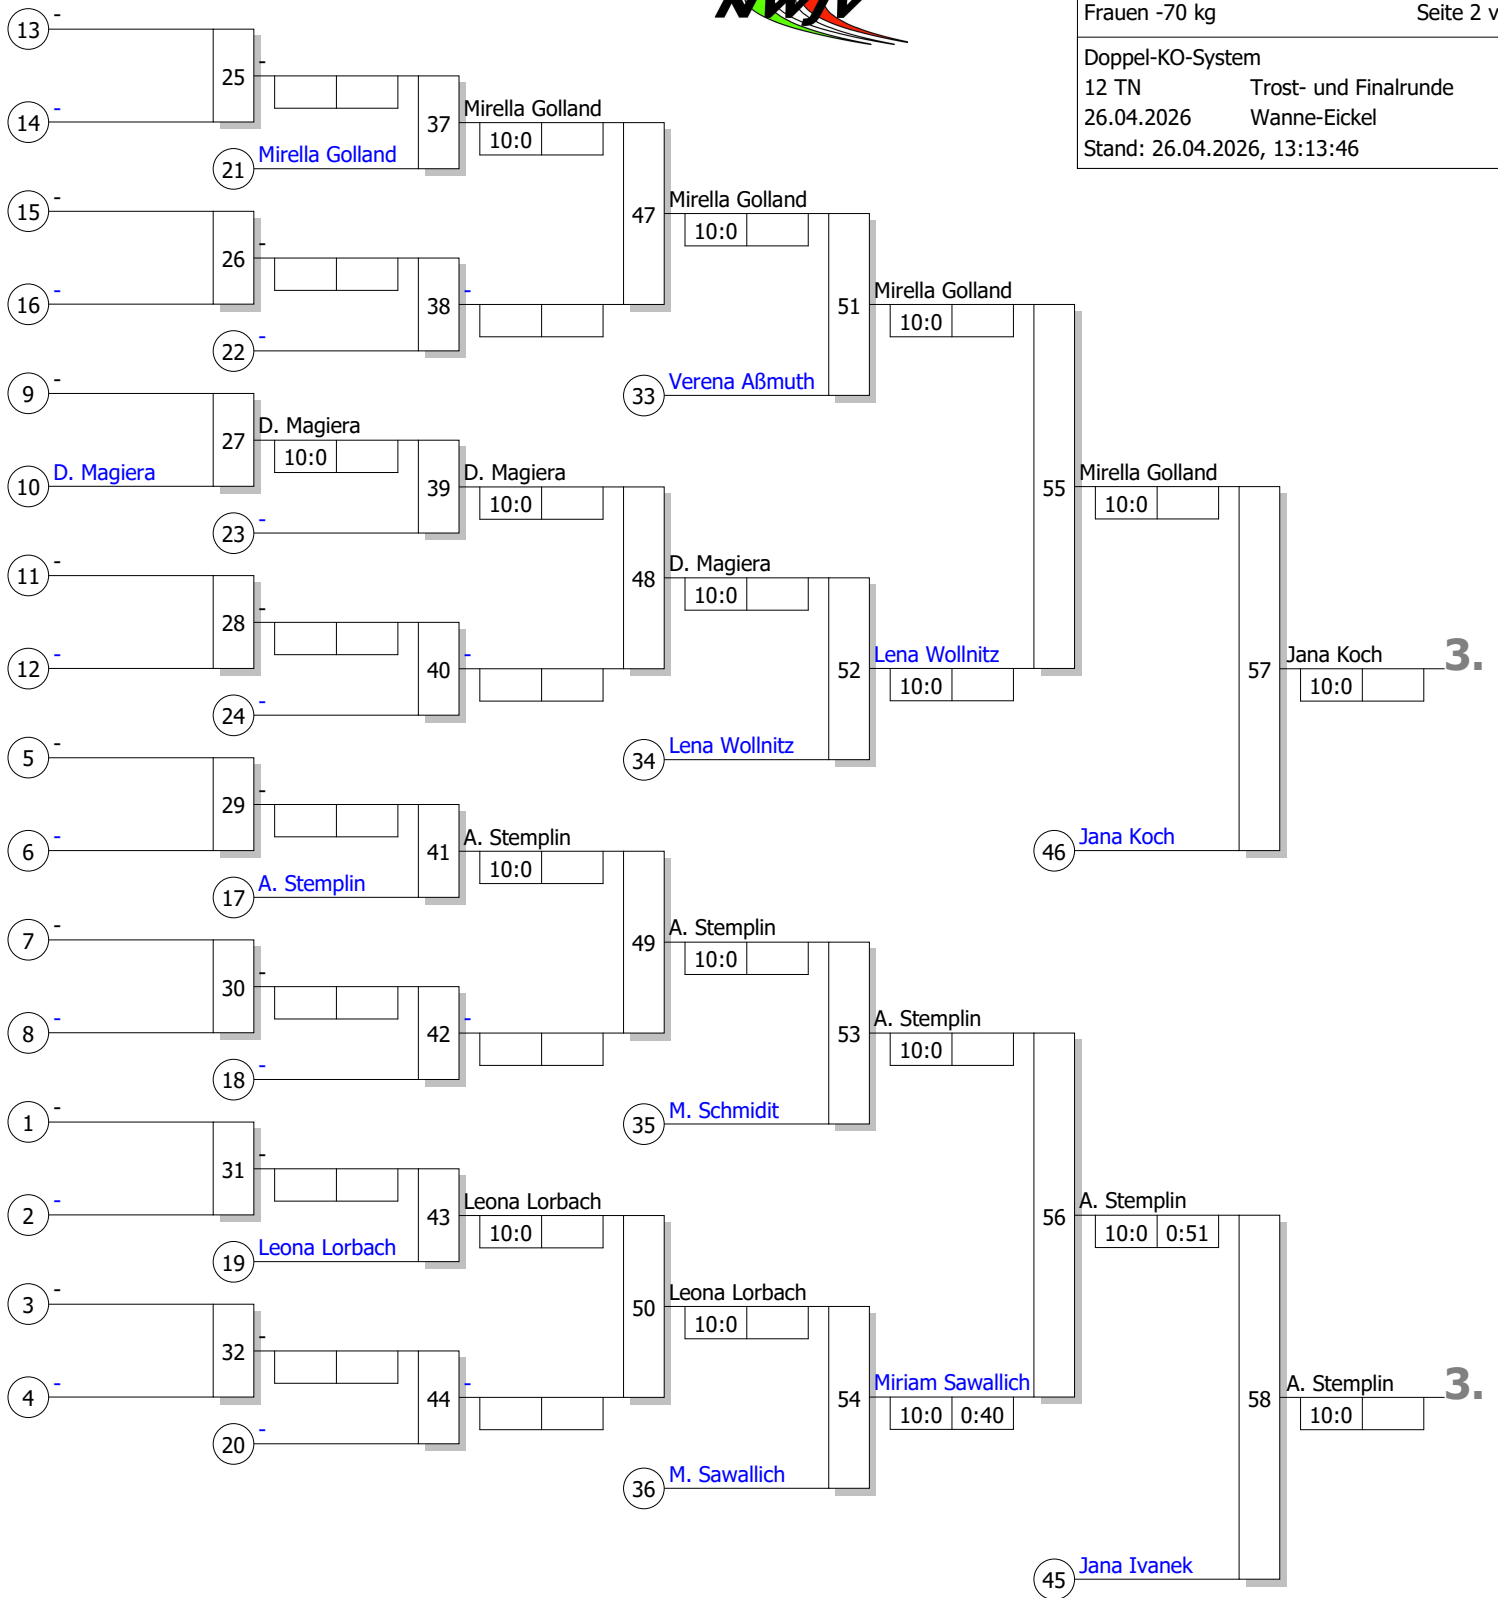

1.

Legende

Haupttrunde, Los-Nr.

Doppel-KO-System

12 TN Haupttrunde

26.04.2026 Wanne-Eickel

Stand: 26.04.2026, 13:13:46

Los-Nr.	Kämpfer	Platz	Kämpfer	Los-Nr.	Zeit	Wertungspunkte
1	Ann Sophie Stemplin Brühler TV	NDR Platz 1	Ann Sophie Stemplin	1		
17			Tabea Feldhaus	17	10:0	4:00
9			Tabea Feldhaus	2		
25	Tabea Feldhaus Sport Union Annen U U21 Gesetzter 1		Tabea Feldhaus	33	10:0	0:56
5	Verena Aßmuth TV SalzköWST Platz 4 oder Platz 3 (2)		Verena Aßmuth	3		
21			Verena Aßmuth	18		
13				4		
29				4		
3	Jana Ivanek JC 66 Bottrop	WST Platz 2	Jana Ivanek	5		
19			Jana Ivanek	19	10:0	1:00
11	Leona Lorbach Ford KölnNDR Platz 4 oder Platz 3 (2)		Leona Lorbach	6		
27			Jana Ivanek	34	10:0	0:28
7	Lena Wollnitz Sport-Center Wuppertal	NDR Platz 3	Lena Wollnitz	7		
23			Lena Wollnitz	20		
15				8		
31				8		
2	Jana Koch Judoka Raixel	WST Platz 1	Jana Koch	9		
18			Jana Koch	21	10:0	1:08
10	Dominika Magiera BG Sensuhu Emmerich	NDR Platz 5	Mirella Golland	10	10:0	
26	Mirella Golland Brühler TV U 21	U21 Gesetzter 2	Jana Koch	35	10:0	4:00
6	Mareike Schmit ESV OlymNDR Platz 6 oder Platz 5 (2)		Mareike Schmit	11		
22			Mareike Schmit	22		
14				12		
30				12		
4	Judith Suhrkamp JC Bushido Köln	NDR Platz 2	Judith Suhrkamp	13		
20			Judith Suhrkamp	23		
12				14		
28			Judith Suhrkamp	36	10:0	
8	Miriam Sawallich TSC Eintracht Dortmund	WST Platz 3	Miriam Sawallich	15		
24			Miriam Sawallich	24		
16				16		
32				16		

1.

Tabea Feldhaus	10:0	5:34	59
----------------	------	------	----

Legende

Doppel-KO-System

12 TN Trost- und Finalrunde

26.04.2026 Wanne-Eickel

Stand: 26.04.2026, 13:13:46

Ergebnis