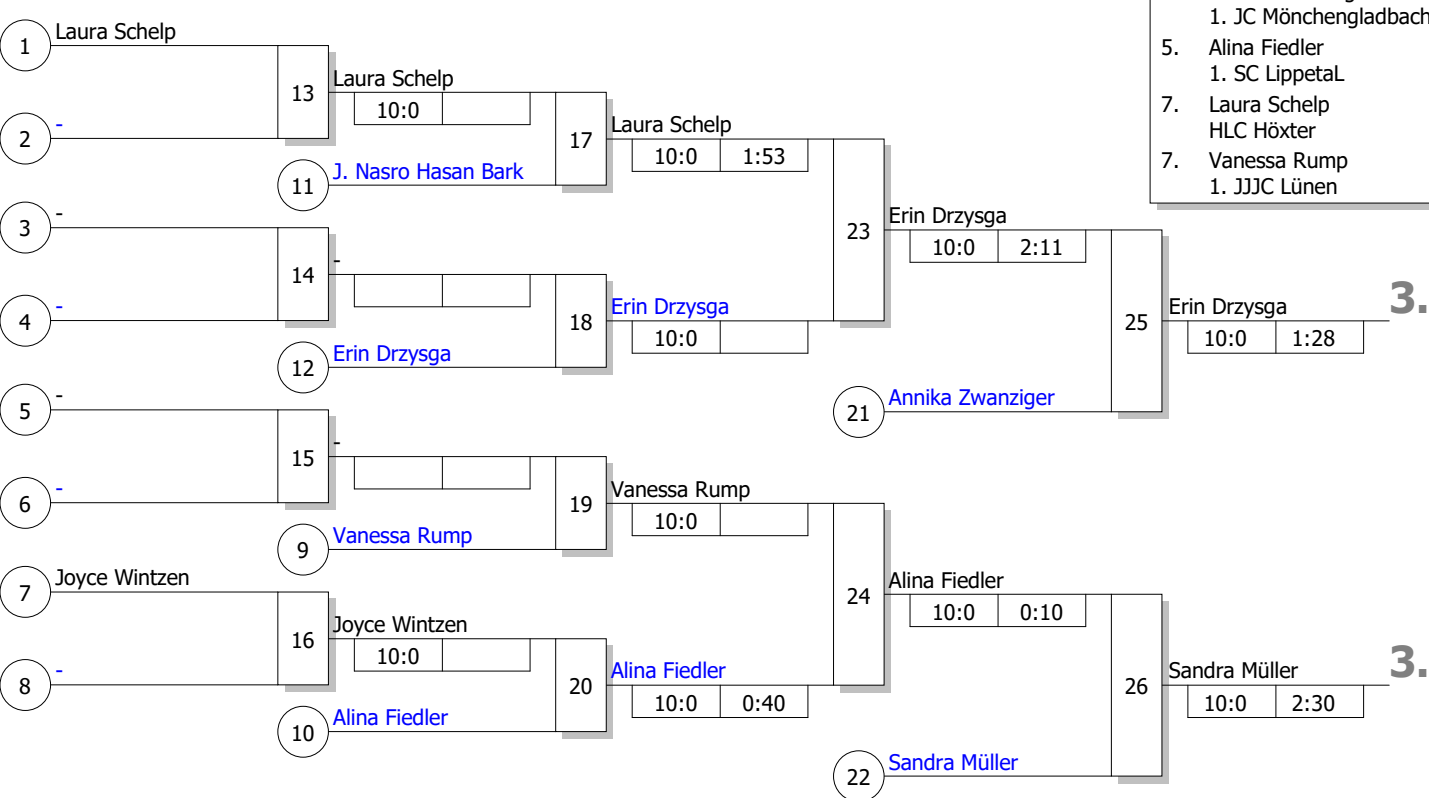

Trostrunde, Verlierer aus Kampf