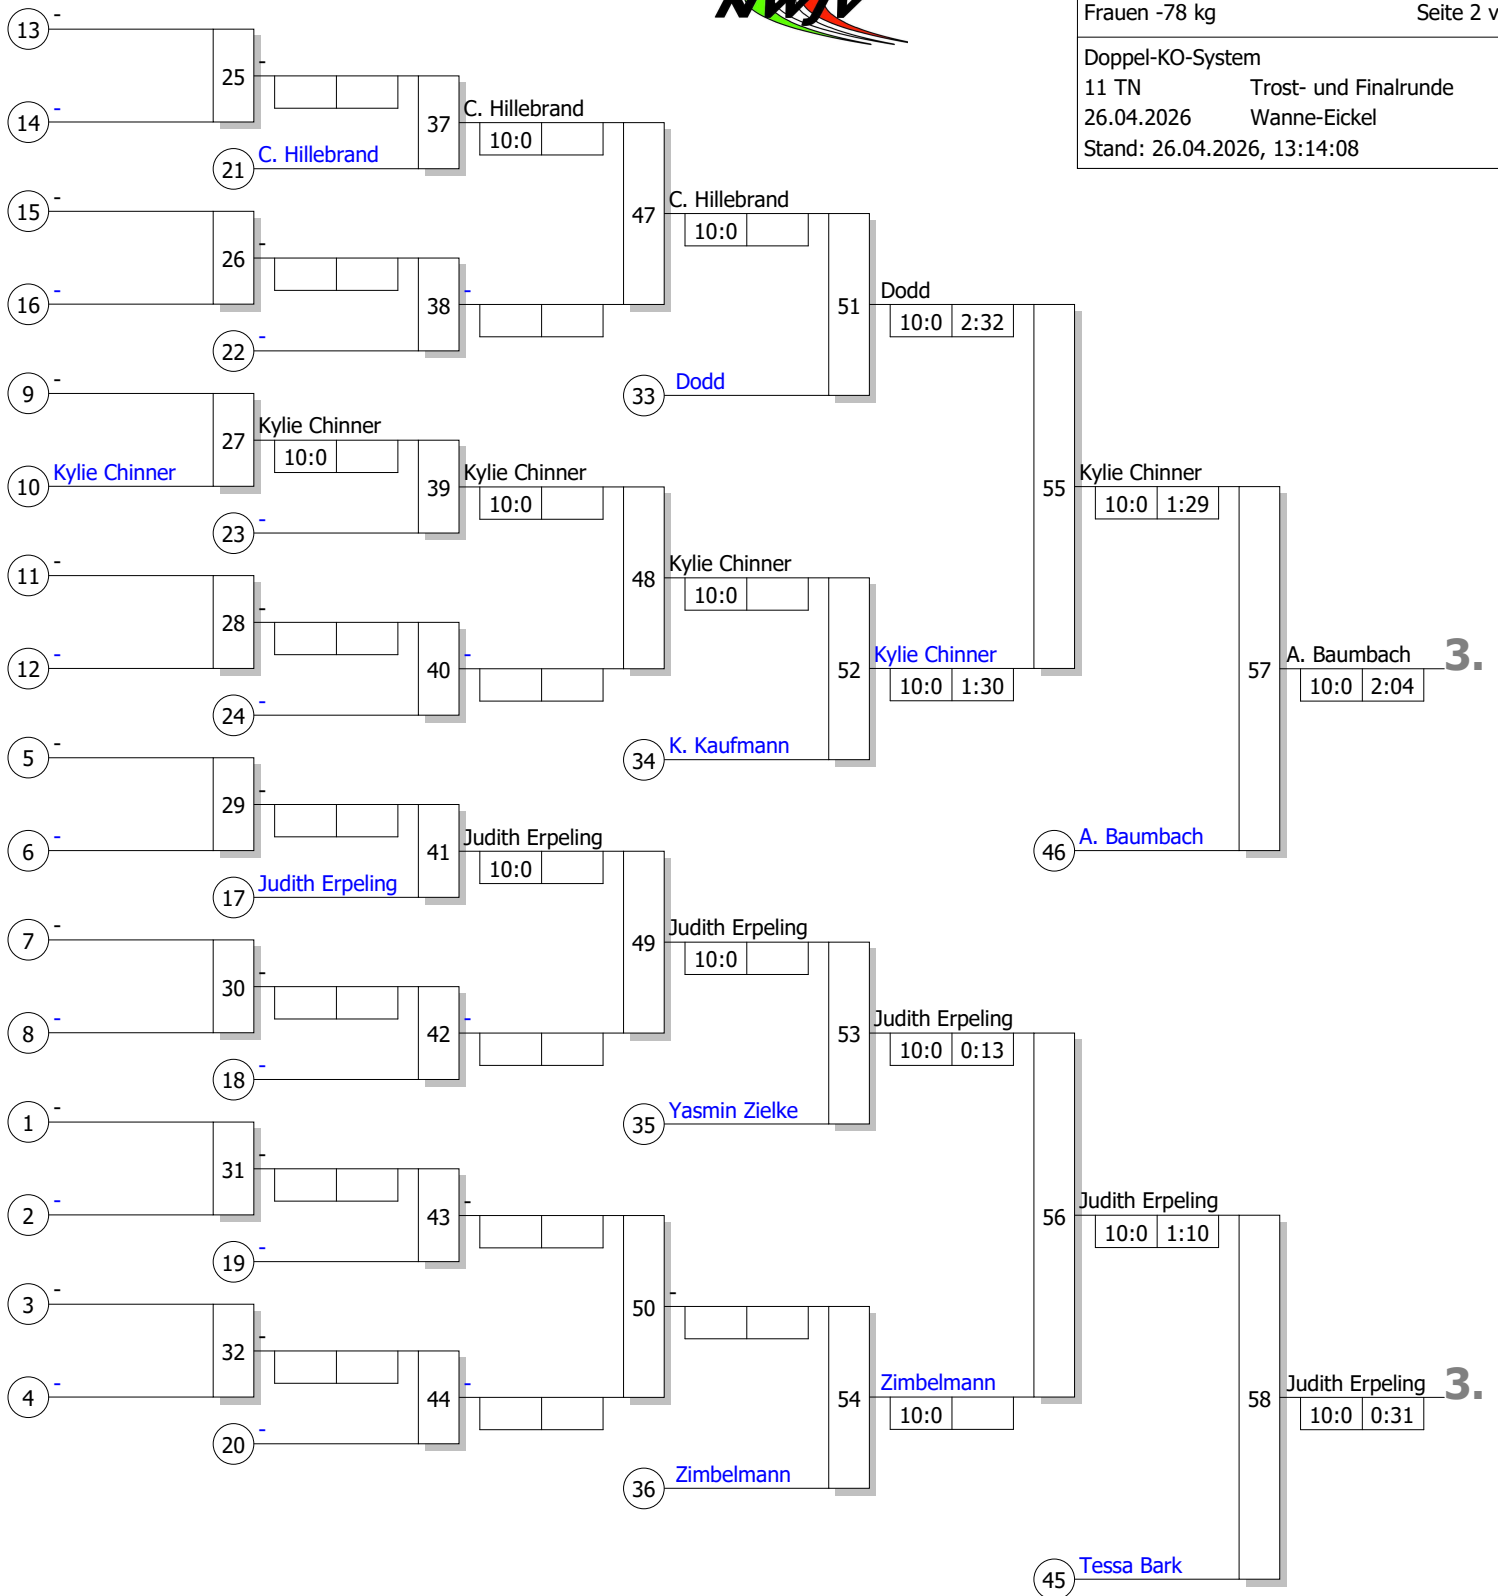

1.

Lilli Happe
10:0 0:27

Franziska Galla
5:0 6:03

Legende

Doppel-KO-System

11 TN Trost- und Finalrunde

26.04.2026 Wanne-Eickel

Stand: 26.04.2026, 13:14:08