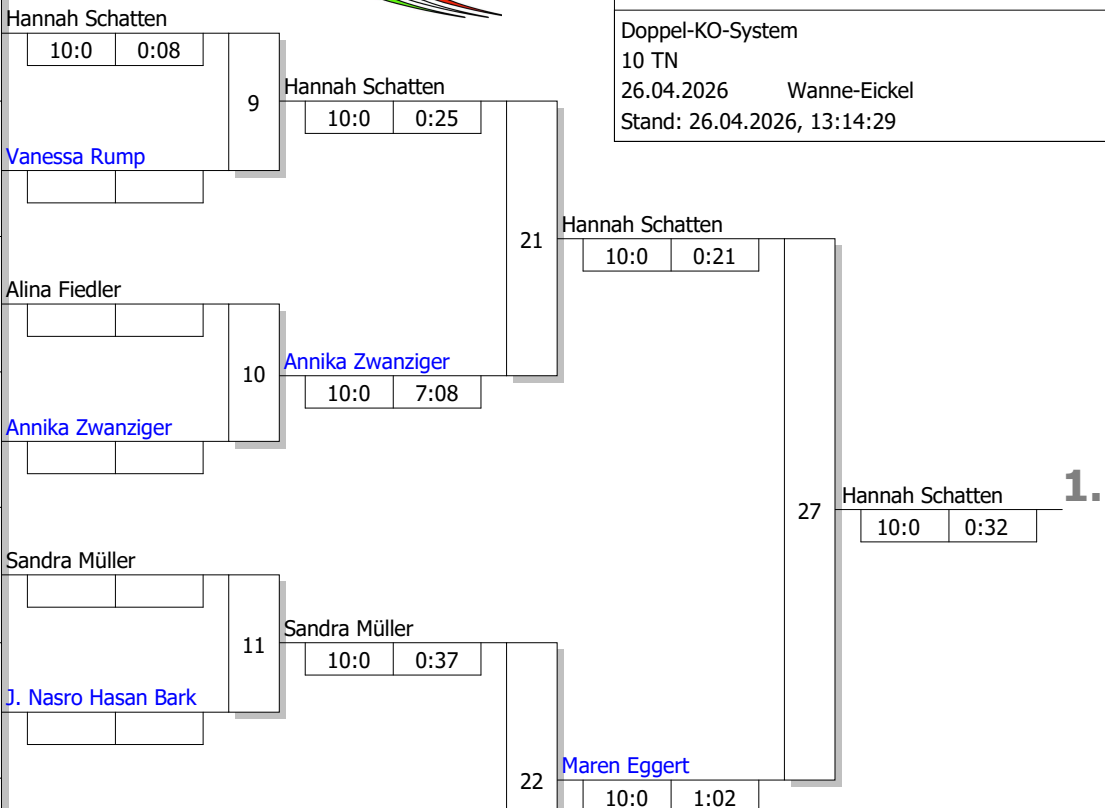

Hauptrunde, Los-Nr.

1	Hannah Schatten Velberter JC	NDR Platz 1
9	Laura Schelp HLC Höxter	WST Platz 5
5	Vanessa Rump	1. JJJC LiWST Platz 4 oder Platz 3 (2)
13		
3	Alina Fiedler 1. SC Lippetal	WST Platz 2
11		
7	Annika Zwanziger 1. JC Mönchengladbach	NDR Platz 3
15		
2	Sandra Müller JC Holzwickede	WST Platz 1
10		
6	Jelan Nasro Hasan Bark JC Wuppe	NDR Platz 4 oder Platz 3 (2)
14		
4	Joyce Wintzen Judoteam Voerde	NDR Platz 2
12	Erin Drzysga Sport-Uni	WST Platz 6 oder Platz 5 (2)
8	Maren Eggert PSV Bochum	WST Platz 3
16		

WDEM Frauen und Männer

Frauen +78 kg

Doppel-KO-System

10 TN

26.04.2026

Wanne-Eickel

Stand: 26.04.2026, 13:14:29

Ergebnis

1.	Hannah Schatten Velberter JC	NDR
2.	Maren Eggert PSV Bochum	WST
3.	Erin Drzysga Sport-Union Annen	WST
3.	Sandra Müller JC Holzwickede	WST
5.	Annika Zwanziger 1. JC Mönchengladbach	NDR
5.	Alina Fiedler 1. SC Lippetal	WST
7.	Laura Schelp HLC Höxter	WST
7.	Vanessa Rump 1. JJJC Lünen	WST