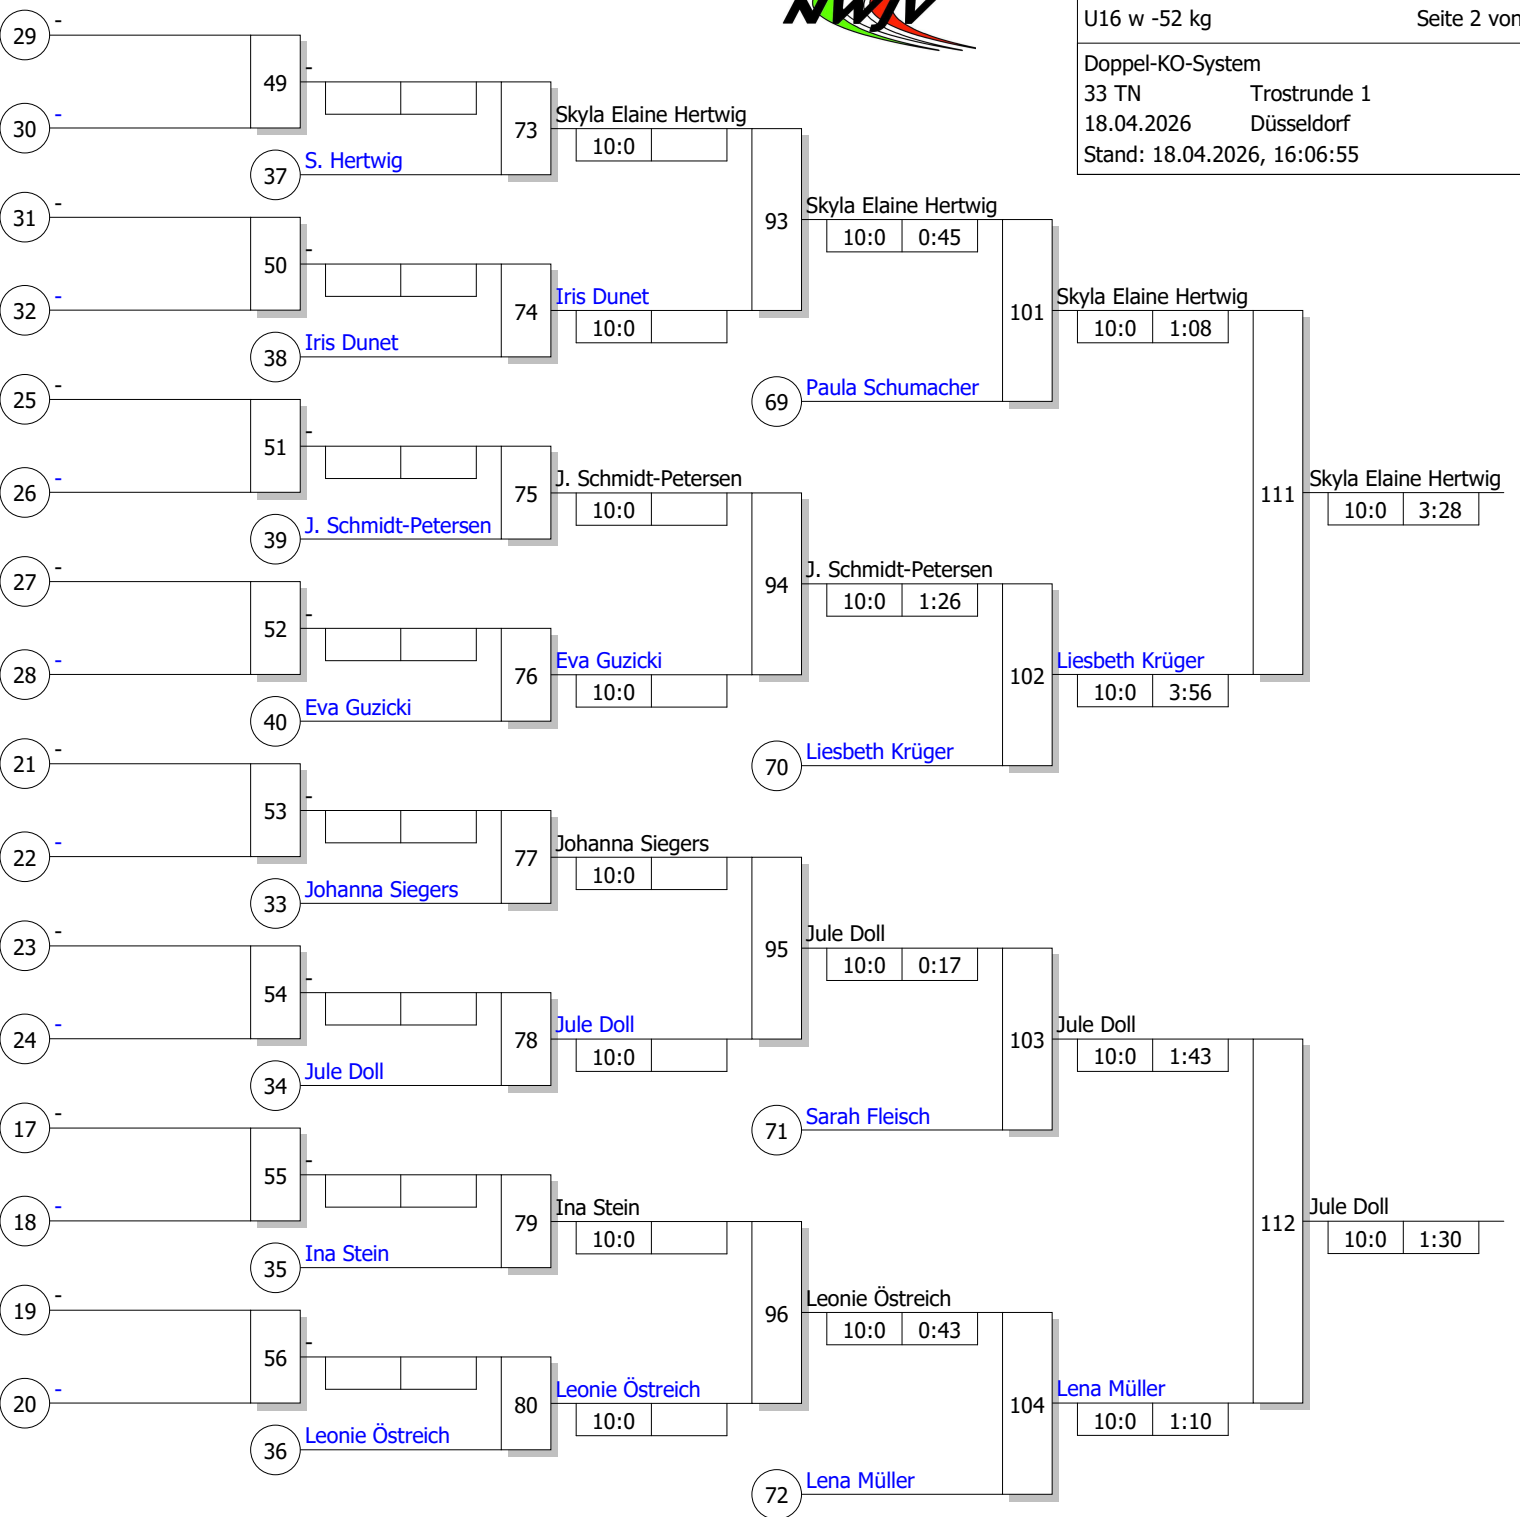

Hauptrunde, Los-Nr.

1	Luise Schnabel	PSV Berlin	BE	1	Luise Schnabel						
33	Lana Voncken	Judo Club Hercules	NL	1	10:0	0:39	33	Luise Schnabel			
17	Johanna Siegers	ASV Einigkeit Süchteln	NW	2	Johanna Siegers			10:0	2:16	65	
49				2						Neela Winter	
9	Neela Winter	TSV Großhadern	BY	3	Neela Winter					5:0	4:00
41				3							
25	Jule Doll	Judo Crocodiles Osnabrück	NS	4	Jule Doll			5:0	4:00		
57				4							
5	Ina Stein	TSV Bassum e. V.	HB	5	Ina Stein						
37				5							
21	Lili D'HAESE	Judo Vlaanderen	B	6	Lili D'HAESE			10:0	1:23	66	
53				6						Nahla Frick	
13	Leonie Östreich	TSV Bayer 04 Leverkusen	NW	7	Leonie Östreich					10:0	2:09
45				7							
29	Nahla Frick	TH Eilbeck	HH	8	Nahla Frick			10:0	0:38		
61				8							
3	Skyla Elaine Hertwig	PSV Erfurt	TH	9	Skyla Elaine Hertwig						
35				9							
19	Lien Van Ratingen	Judo Vlaanderen	B	10	Lien Van Ratingen			10:0	1:43	67	
51				10						Lien Van Ratingen	
11	Iris Dunet	TSV Großhadern	BY	11	Iris Dunet					10:0	1:14
43				11							
27	Jasmin Hermez	Judo-Team Hannover	NS	12	Jasmin Hermez			7:0	4:00		
59				12							
7	Zoé Krzyzaniak	PSV Kamenz	SN	13	Zoé Krzyzaniak						
39				13							
23	Josie Schmidt-Petersen	VfL Stade	NS	14	J. Schmidt-Petersen			5:0	4:00	68	
55				14						Zoé Krzyzaniak	
15	Eva Guzicki	DJK Adler 07 Bottrop	NW	15	Eva Guzicki					10:0	3:41
47				15							
31	Milla Danneberg	UJKC Potsdam	BB	16	Milla Danneberg			10:0	0:58		
63				16							
2	Hanna Sebastiani	KAIZEN Berlin e.V.	BE	17	Hanna Sebastiani						
34				17							
18	Amina Duisenbina	PSV Herford	NW	18	Amina Duisenbina			10:0	0:48	69	
50				18						Hanna Sebastiani	
10	Paula Schumacher	TSV Großhadern	BY	19	Paula Schumacher					10:0	4:00
42				19							
26	Alina Paris	Osnabrücker Turnerbund	NS	20	Alina Paris			10:0	1:35		
58				20							
6	Larissa Gottwald	JC Leipzig	SN	21	Larissa Gottwald						
38				21							
22	Mus Dewulf	Judo Vlaanderen	B	22	Mus Dewulf			5:0	4:00	70	
54				22						Larissa Gottwald	
14	Zofia Czyz	Velberter Judo - Club e.V.	NW	23	Zofia Czyz					10:0	1:51
46				23							
30	Liesbeth Krüger	UJKC Potsdam	BB	24	Liesbeth Krüger			10:0	0:39		
62				24							
4	Sarah Fleisch	Bremen 1860 e.V.	HB	25	Sarah Fleisch						
36				25							
20	Diewke Boriau	Judo Vlaanderen	B	26	Diewke Boriau			5:0	4:00	71	
52				26						Eva Wurm	
12	Lea Elezi	SC Armin München	BY	27	Lea Elezi					10:0	1:18
44				27							
28	Eva Wurm	TH Eilbeck	HH	28	Eva Wurm			10:0	2:49		
60				28							
8	Lena Müller	Judo-Club Lauf 1973	BY	29	Lena Müller						
40				29							
24	Emila Guse	VfL Horneburg	NS	30	Emila Guse			10:0	1:24	72	
56				30						Lisa Blaak	
16	Lisa Blaak	TuS Iserlohn 1846 e.V.	NW	31	Lisa Blaak					5:0	4:00
48				31							
32	Anny Schmidt	JC 90 Frankfurt/Oder	BB	32	Anny Schmidt			7:0	4:00		
64				32