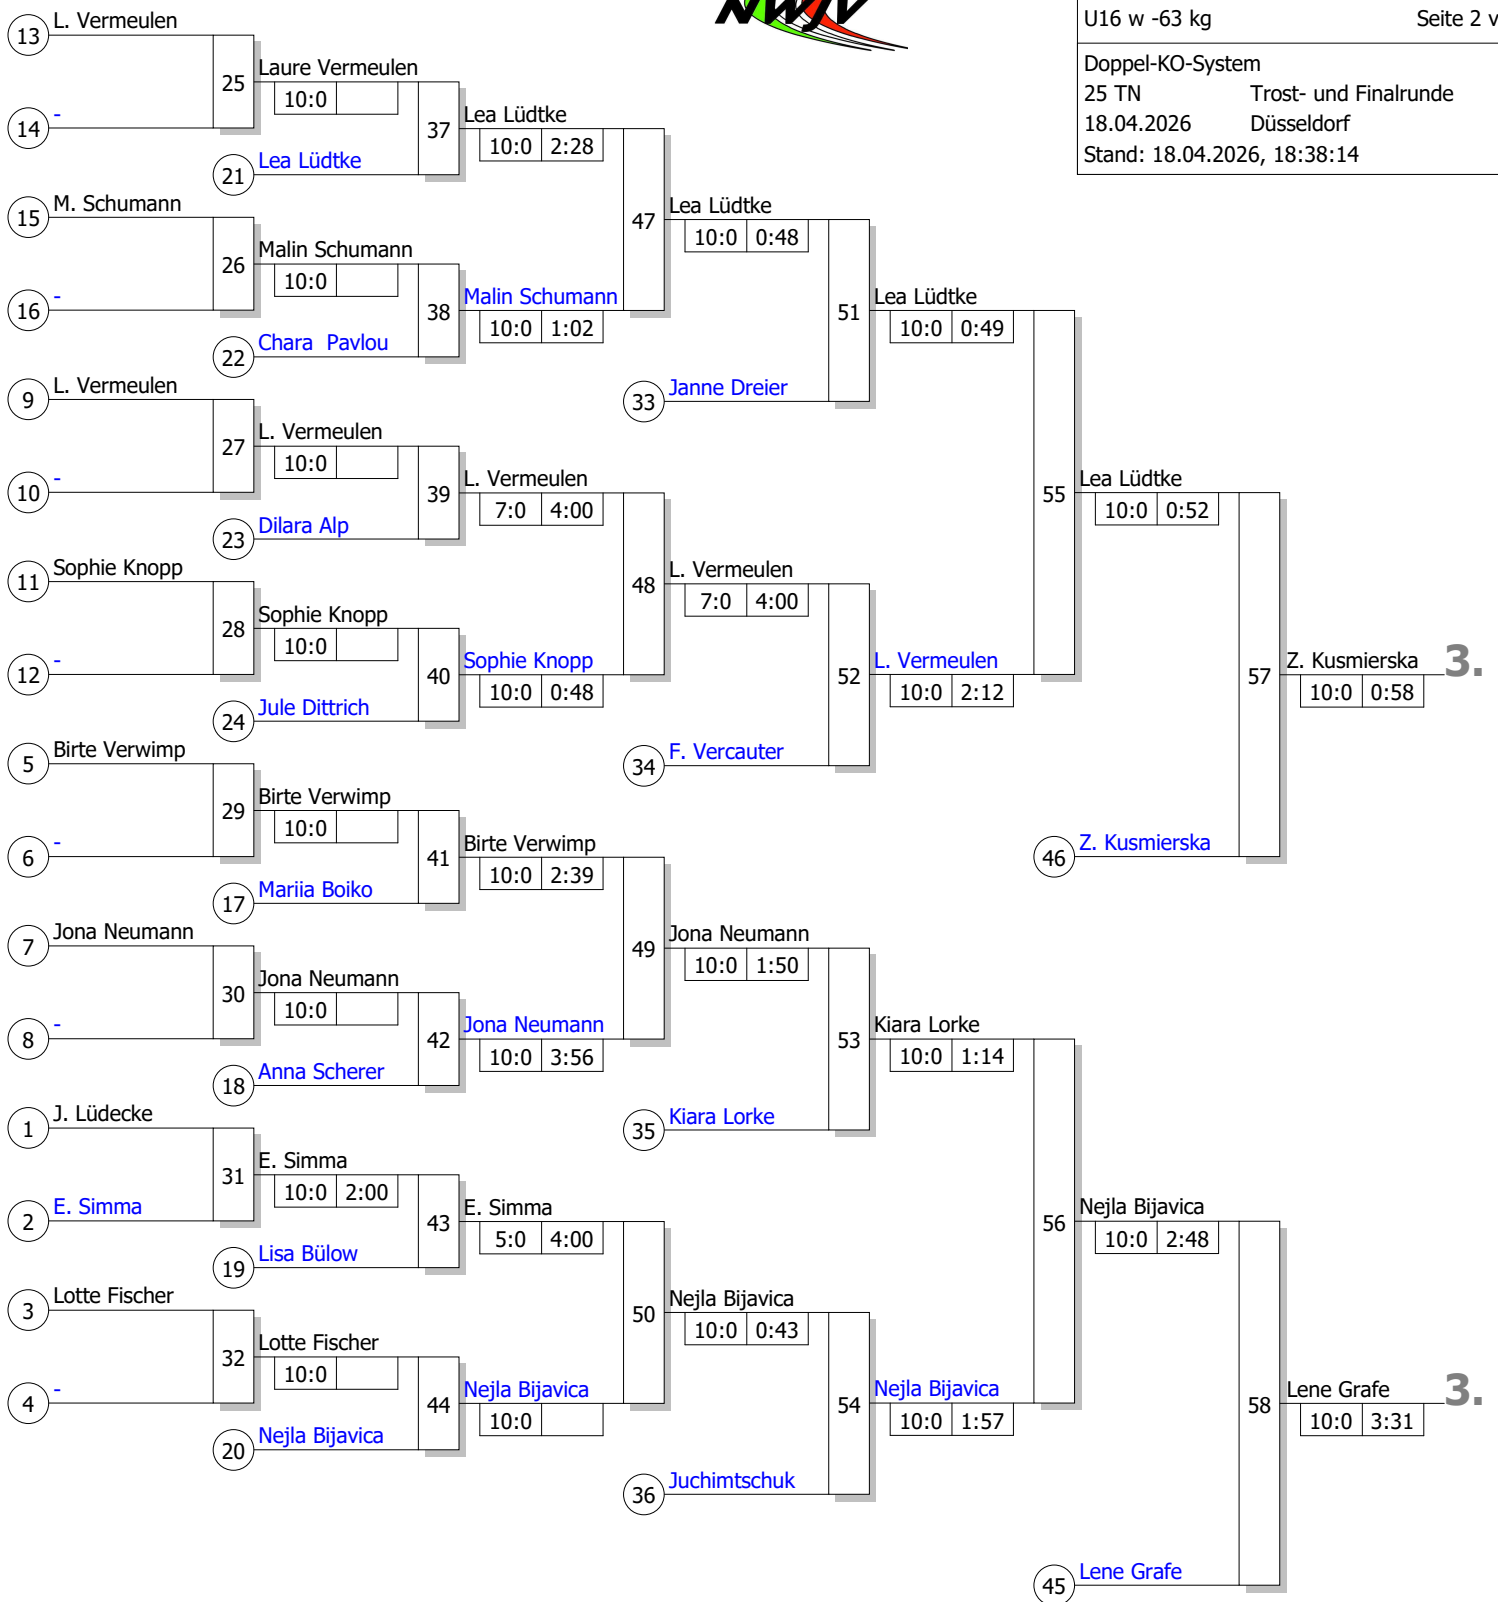

Ergebnis

1.	Salima Günther	SSF Bonn	NW
2.	Evelina Michaelis	SV Berlin 2000 e.V.	BE
3.	Zofia Iga Kusmierska	Polen	PL
3.	Lene Grafe	JC Leipzig	SN
5.	Lea Lüdtkke	SC Armin München	BY
5.	Nejla Bijavica	TSB Schwäbisch Gmünd	WÜ
7.	Louise Vermeulen	Judo Vlaanderen	B
7.	Kiara Lorke	Judozentrum Heubach e. V.	WÜ