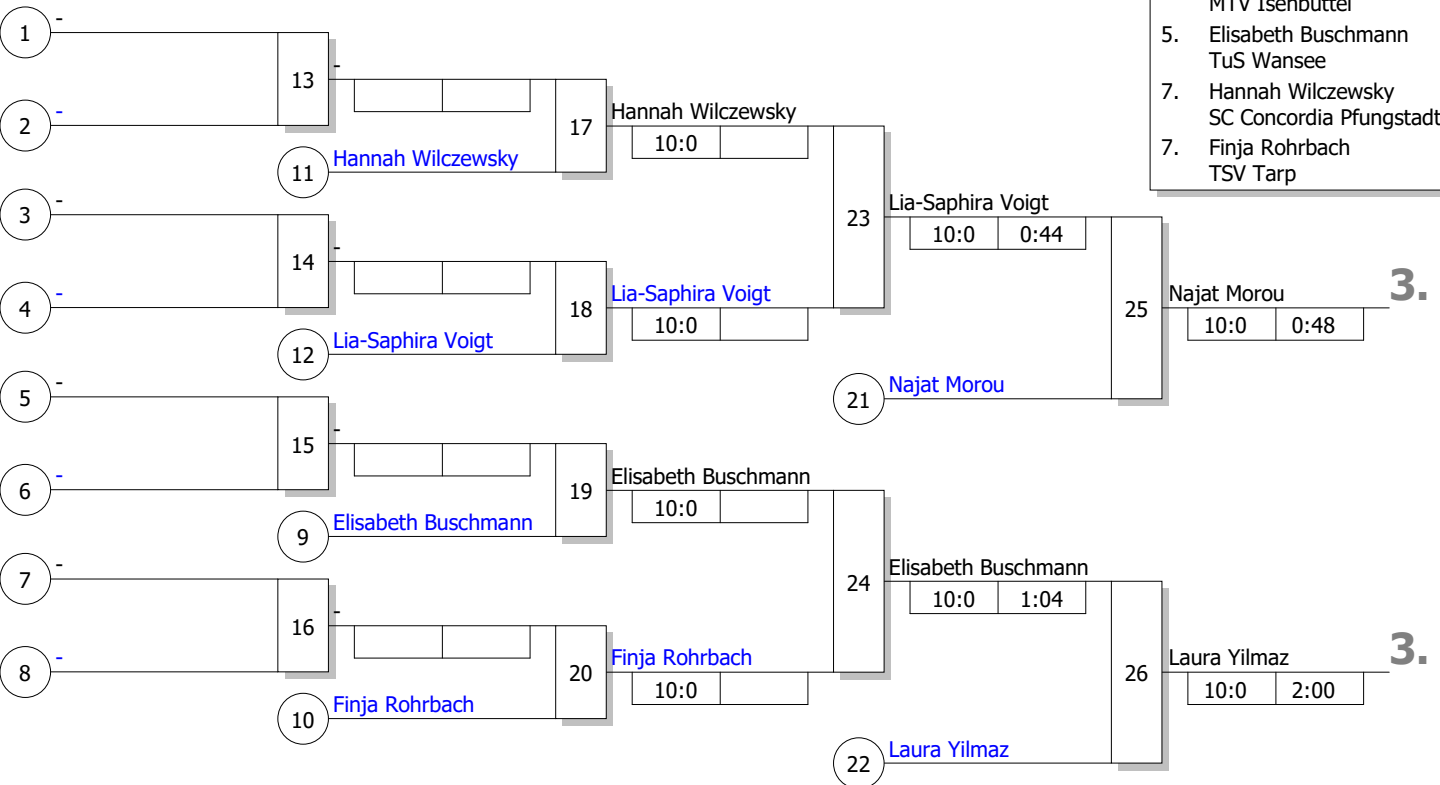

Trostrunde, Verlierer aus Kampf