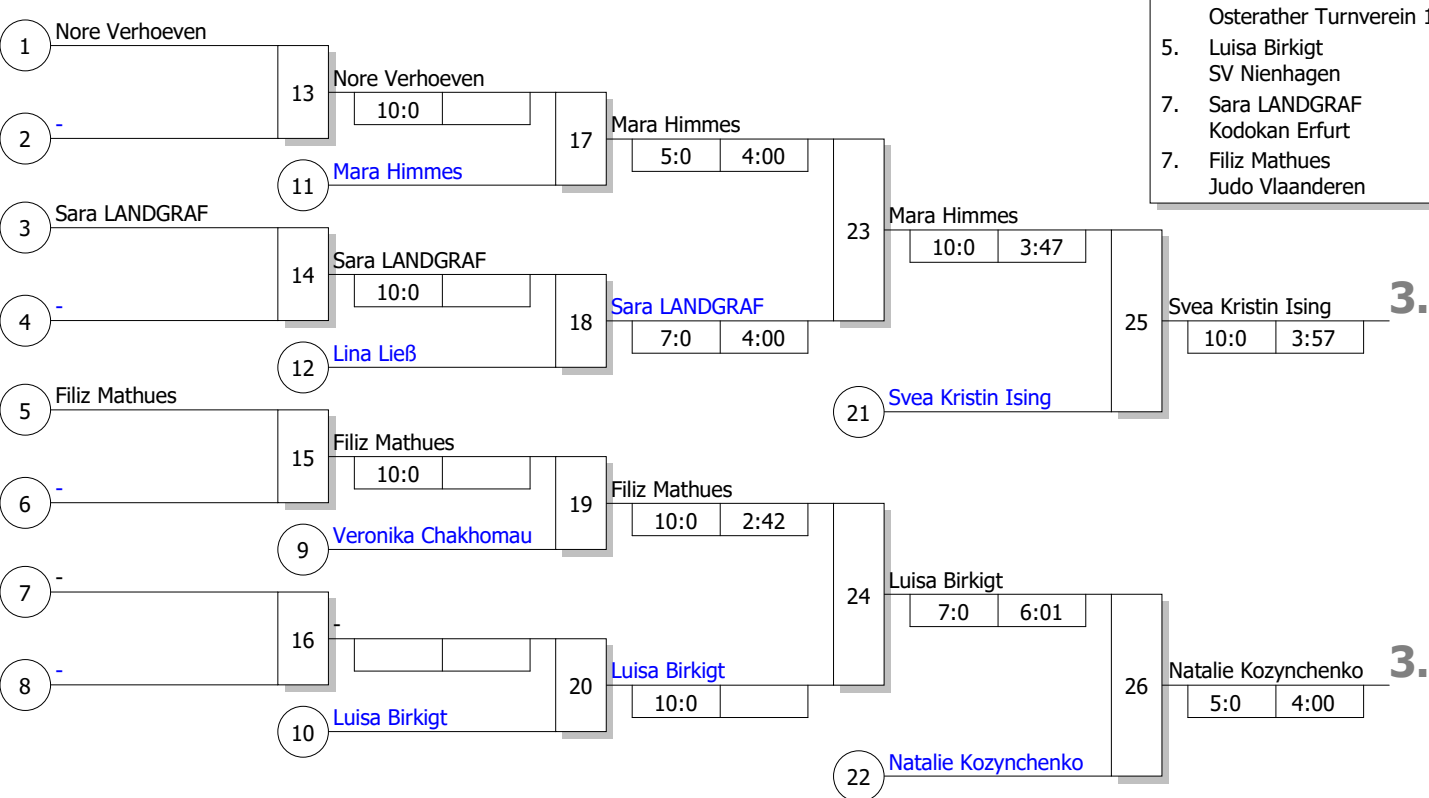

Trostrunde, Verlierer aus Kampf