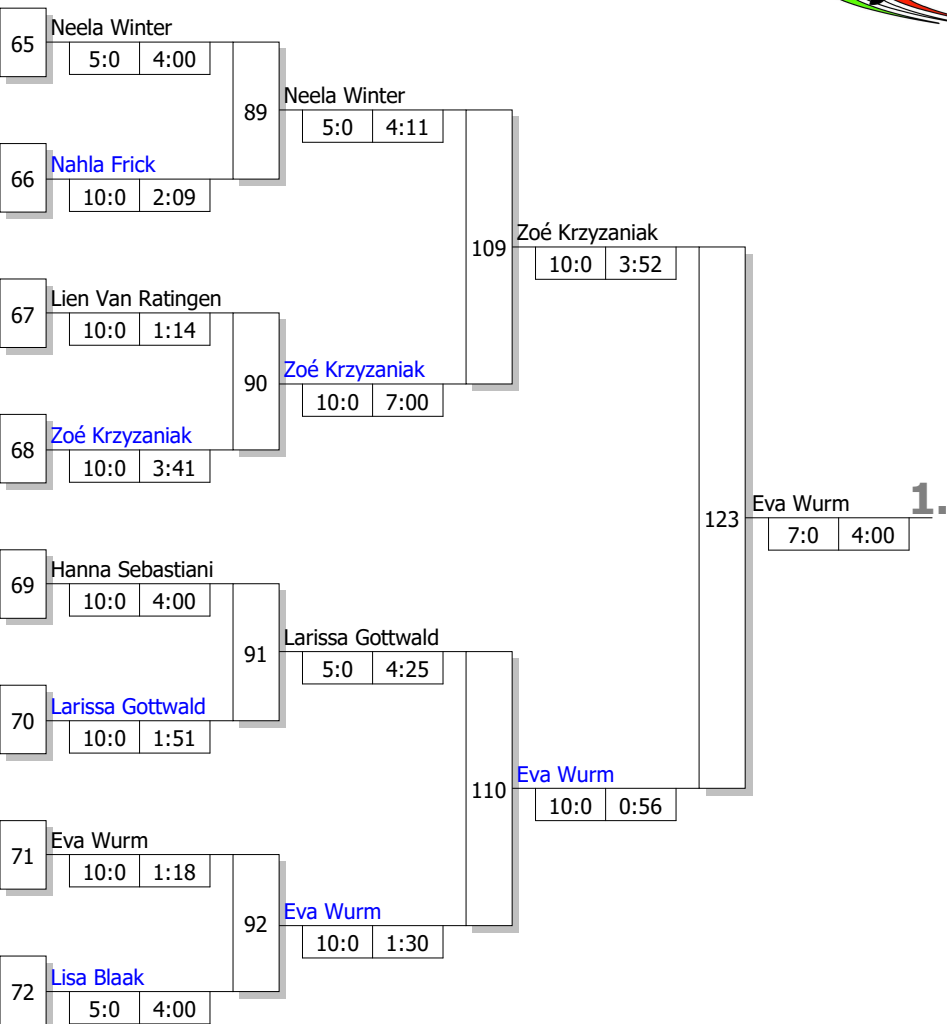

Hauptrunde, Sieger aus Kampf

7. Düsseldorf Open

U16 w -52 kg

Seite 4 von 4

Doppel-KO-System

33 TN Finalrunde

18.04.2026 Düsseldorf

Stand: 18.04.2026, 16:06:56