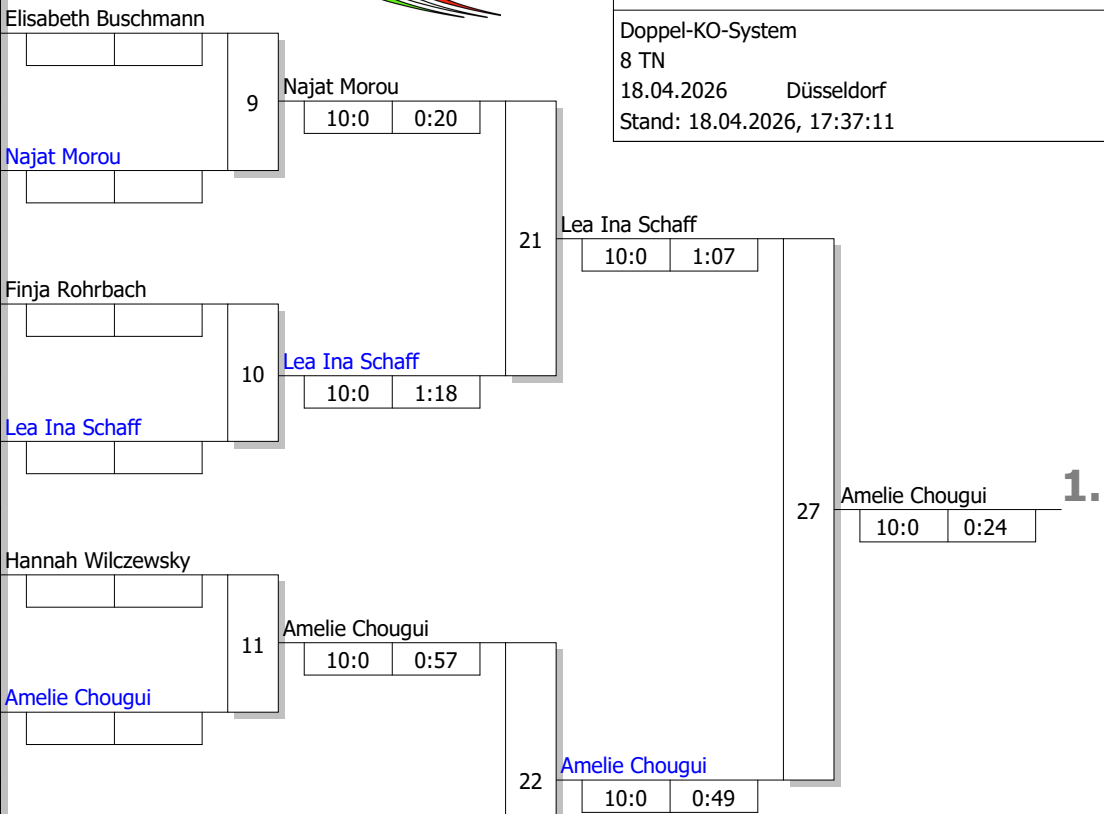

Hauptrunde, Los-Nr.

1	Elisabeth Buschmann TuS Wansee	BE	1	Elisabeth Buschmann
9				
5	Najat Morou Post Südstadt Karlsruhe	BA	2	Najat Morou
13				
3	Finja Rohrbach TSV Tarp	SH	3	Finja Rohrbach
11				
7	Lea Ina Schaff TSV Bayer 04 Leverkusen	NW	4	Lea Ina Schaff
15				
2	Hannah Wilczewsky SC Concordia Pfungstadt	HE	5	Hannah Wilczewsky
10				
6	Amelie Chougui Judo-Club Sakura Herzogenrath	NW	6	Amelie Chougui
14				
4	Laura Yilmaz Judozentrum Heubach e. V.	WÜ	7	Laura Yilmaz
12				
8	Lia-Saphira Voigt MTV Isenbüttel	NS	8	Lia-Saphira Voigt
16				

7. Düsseldorf Open
U16 w +70 kg
Doppel-KO-System
8 TN
18.04.2026 Düsseldorf
Stand: 18.04.2026, 17:37:11