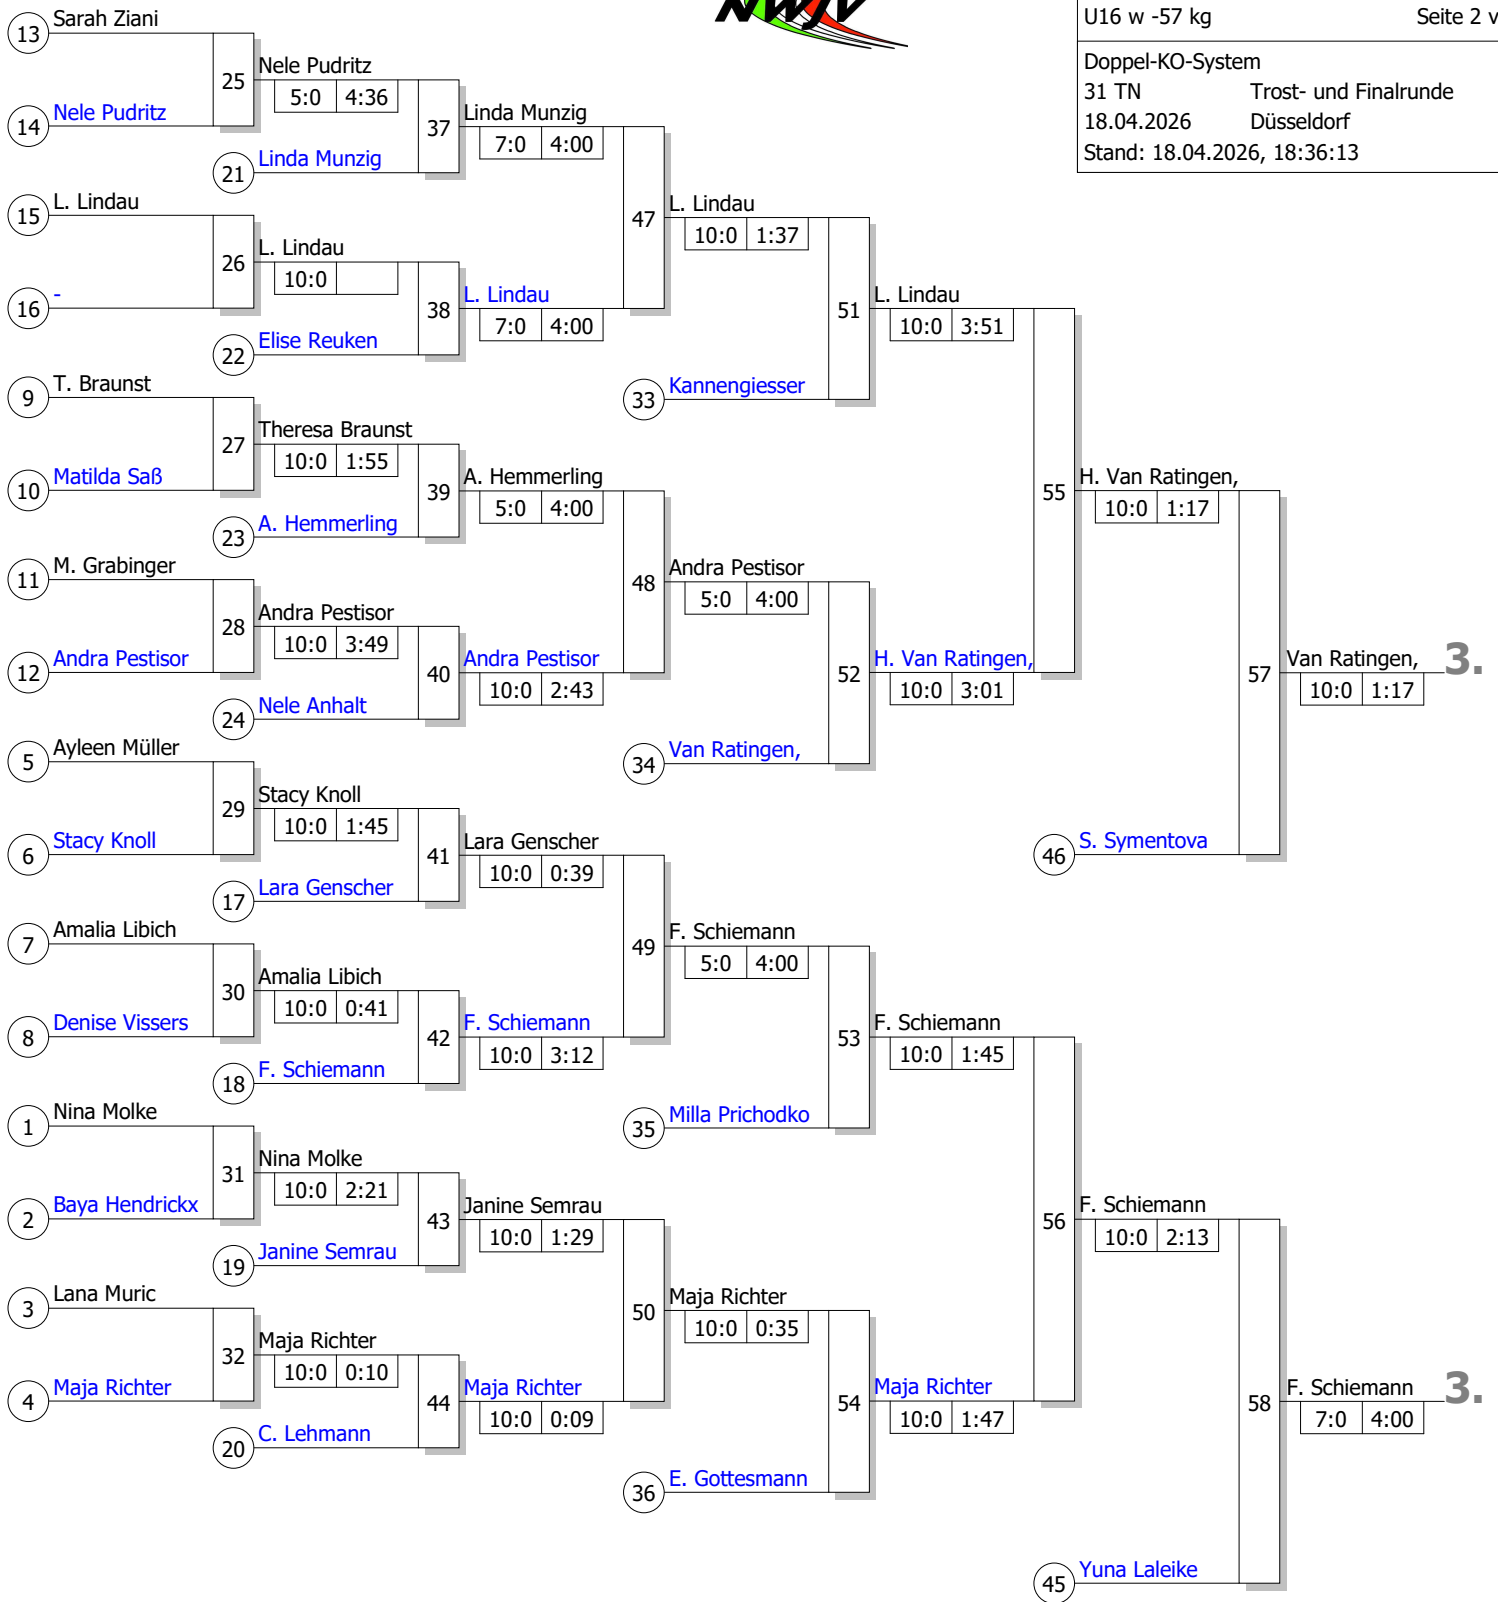

Ergebnis

1.	Isabel Syeromolotova	Jahn Nürnberg 2012	BY
2.	Yinthe Van Malderen	Judo Vlaanderen	B
3.	Hanne Van Ratingen,	Judo Vlaanderen	B
3.	Franziska Schiemann	JC Kim-Chi Wiesbaden	HE
5.	Sofiia Symentova	Erster Berliner Judo-Club	BE
5.	Yuna Laleike	Judo-Club 71 Düsseldorf	NW
7.	Lisa Lizhu Lindau	JS Roman Baur	WÜ
7.	Maja Richter	JC Samura Oranienburg	BB