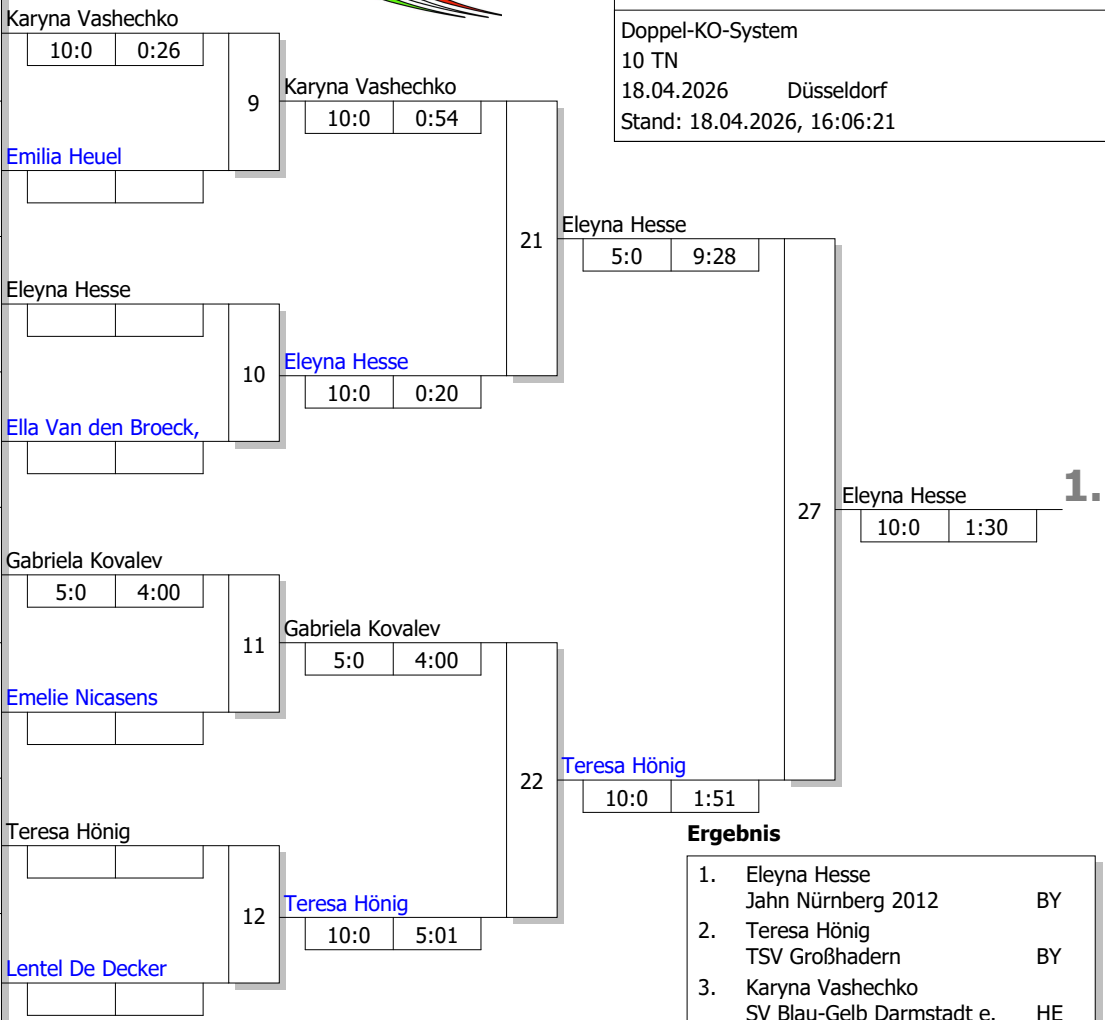

7. Düsseldorf Open

U16 w -36 kg

Doppel-KO-System

10 TN

18.04.2026

Düsseldorf

Stand: 18.04.2026, 16:06:21

Ergebnis