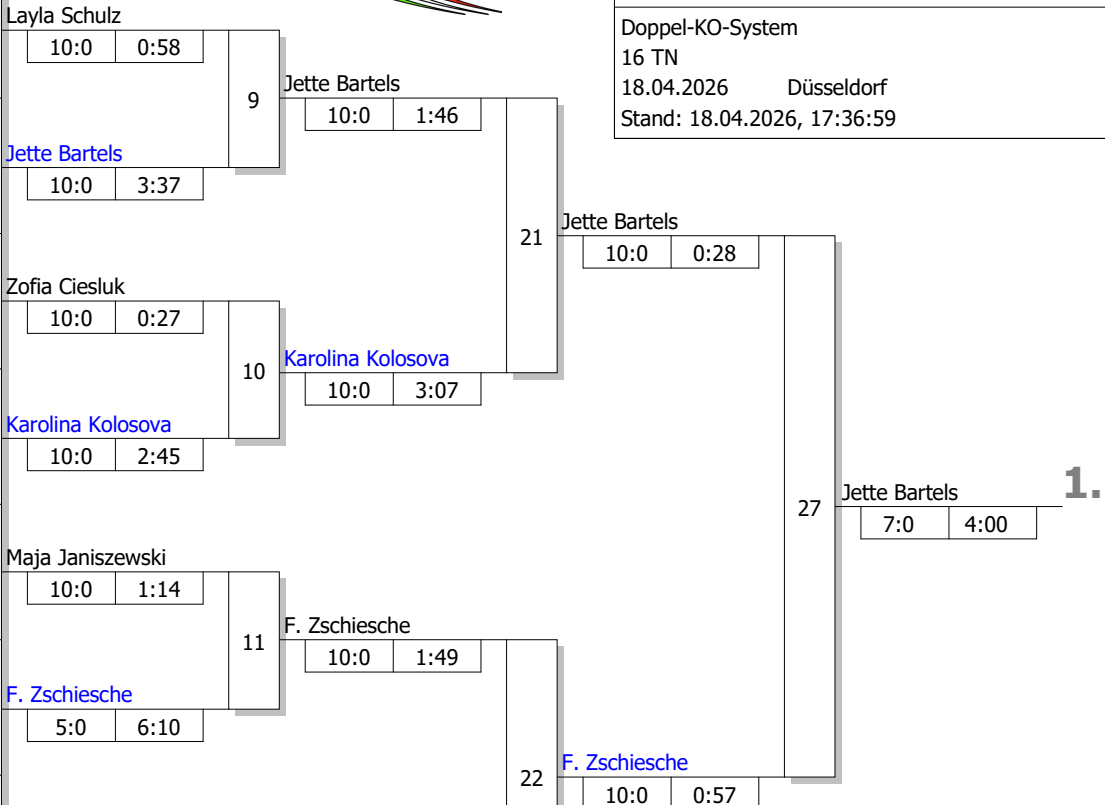

1.

**Ergebnis**

1.	Salima Günther	SSF Bonn	NW
2.	Evelina Michaelis	SV Berlin 2000 e.V.	BE
3.	Zofia Iga Kusmierska	Polen	PL
3.	Lene Grafe	JC Leipzig	SN
5.	Lea Lüdtkke	SC Armin München	BY
5.	Nejla Bijavica	TSB Schwäbisch Gmünd	WÜ
7.	Louise Vermeulen	Judo Vlaanderen	B
7.	Kiara Lorke	Judozentrum Heubach e. V.	WÜ

# Hauptrunde, Los-Nr.

7. Düsseldorf Open  
 U16 w -70 kg  
 Doppel-KO-System  
 16 TN  
 18.04.2026 Düsseldorf  
 Stand: 18.04.2026, 17:36:59

1	Layla Schulz	ASV 1902 Sangerhausen e. V.	ST
9	Justina Metani	TuS Iserlohn 1846 e.V.	NW
5	Elena Schütze	JV Ippon Rodewisch	SN
13	Jette Bartels	Braunschweiger JC	NS
3	Zofia Ciesluk	Polen	PL
11	Laila Guliyev	TSV Ford Steinrausch Fraulautern SA	
7	Karolina Kolosova	TSV Großhadern	BY
15	Emilia Pauline Nikolay	JJC Mendig	RL
2	Maja Janiszewski	Polen	PL
10	Jemimah Maria Matanisiga	Kodokan Olsberg	NW
6	Frieda Hanni Zschiesche	JC Leipzig	SN
14	Ronja Malisa Rösgen	Polizei-SV Hannover	NS
4	Arbesa Zekaj	TSV Bassum e. V.	HB
12	Mariami Dzikashvili	Braunschweiger JC	NS
8	Daria-Maria Valeanu	PSV Herford	NW
16	Sophie Gröning	TV 1860 Nassau	RL