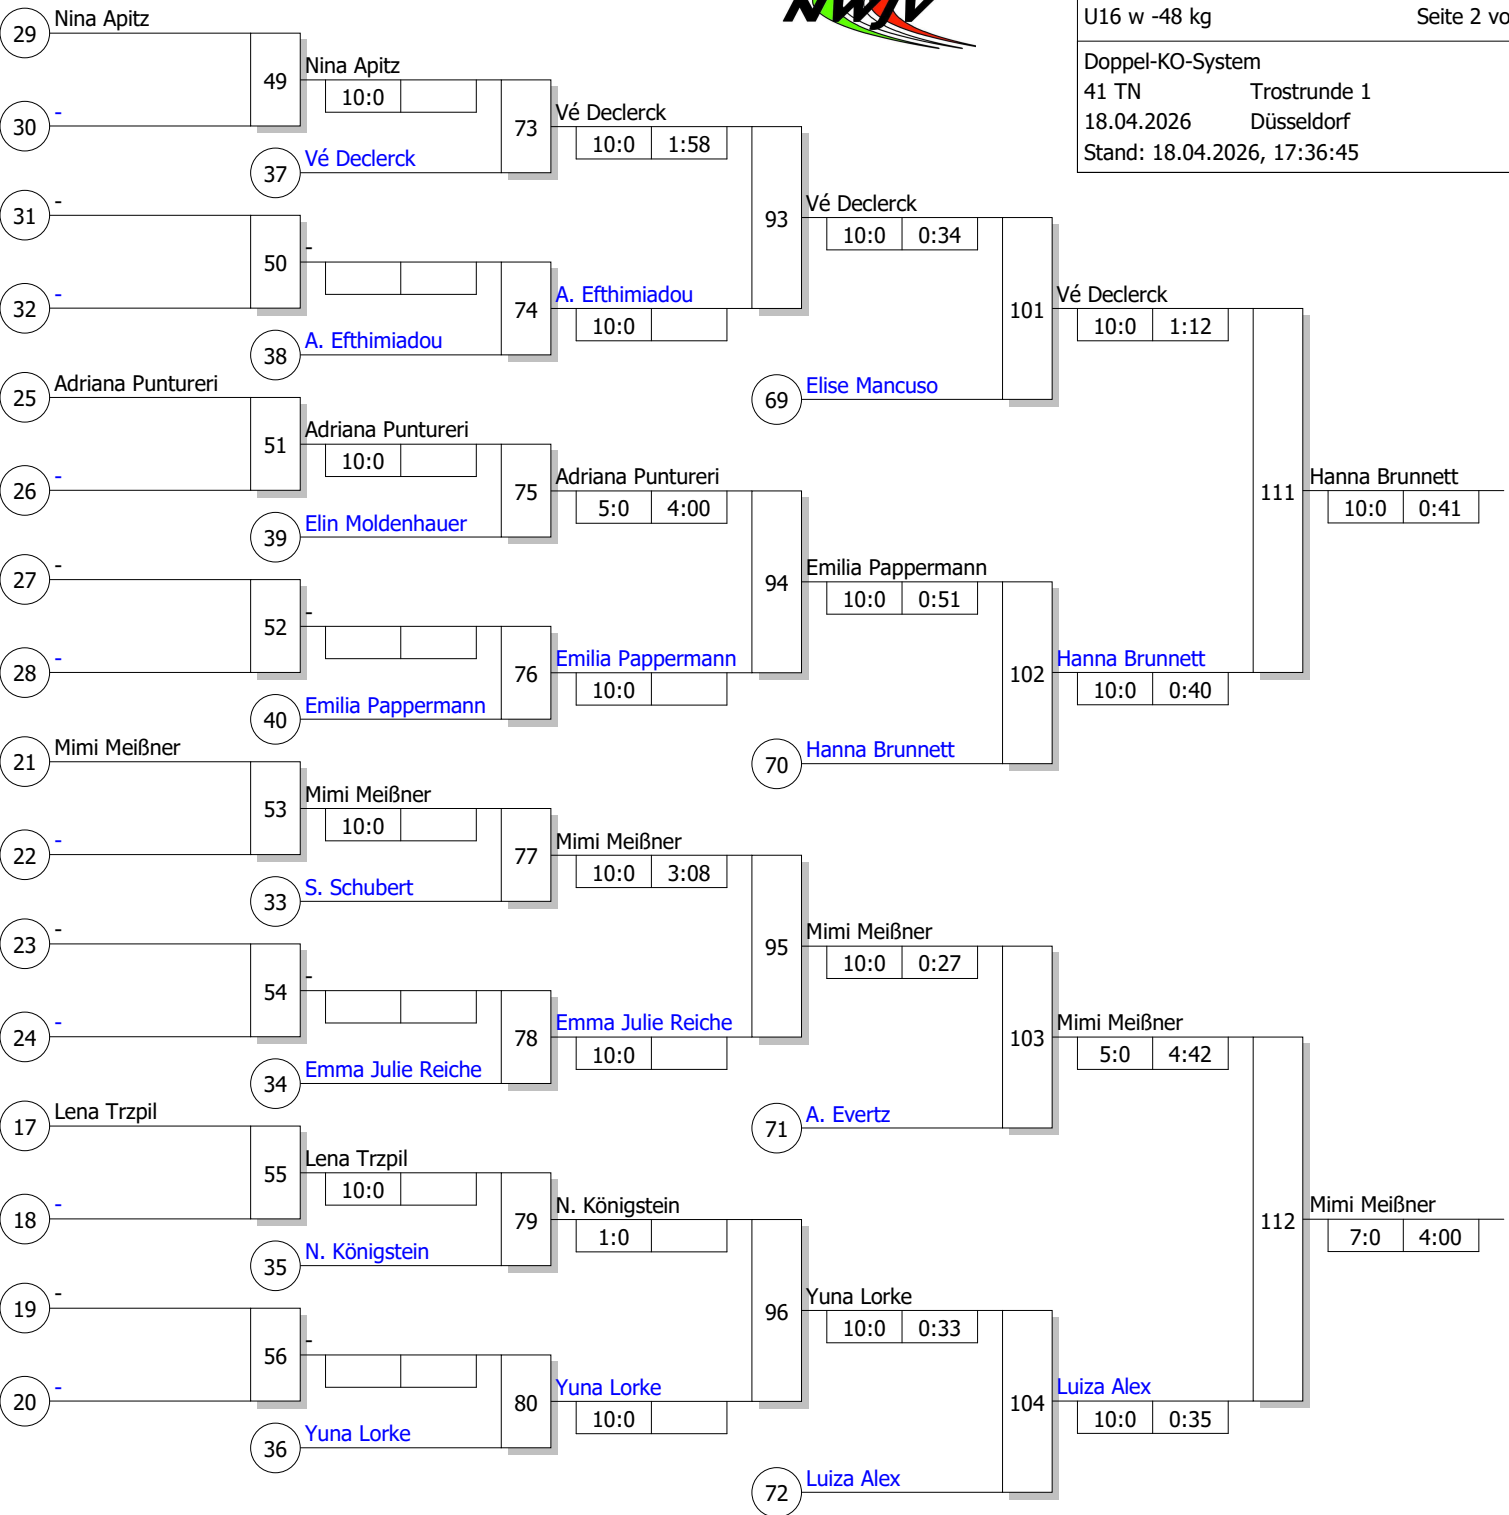

Legende

Trostrunde, Verlierer aus Kampf

Doppel-KO-System  
41 TN Trostrunde 2  
18.04.2026 Düsseldorf  
Stand: 18.04.2026, 17:36:45