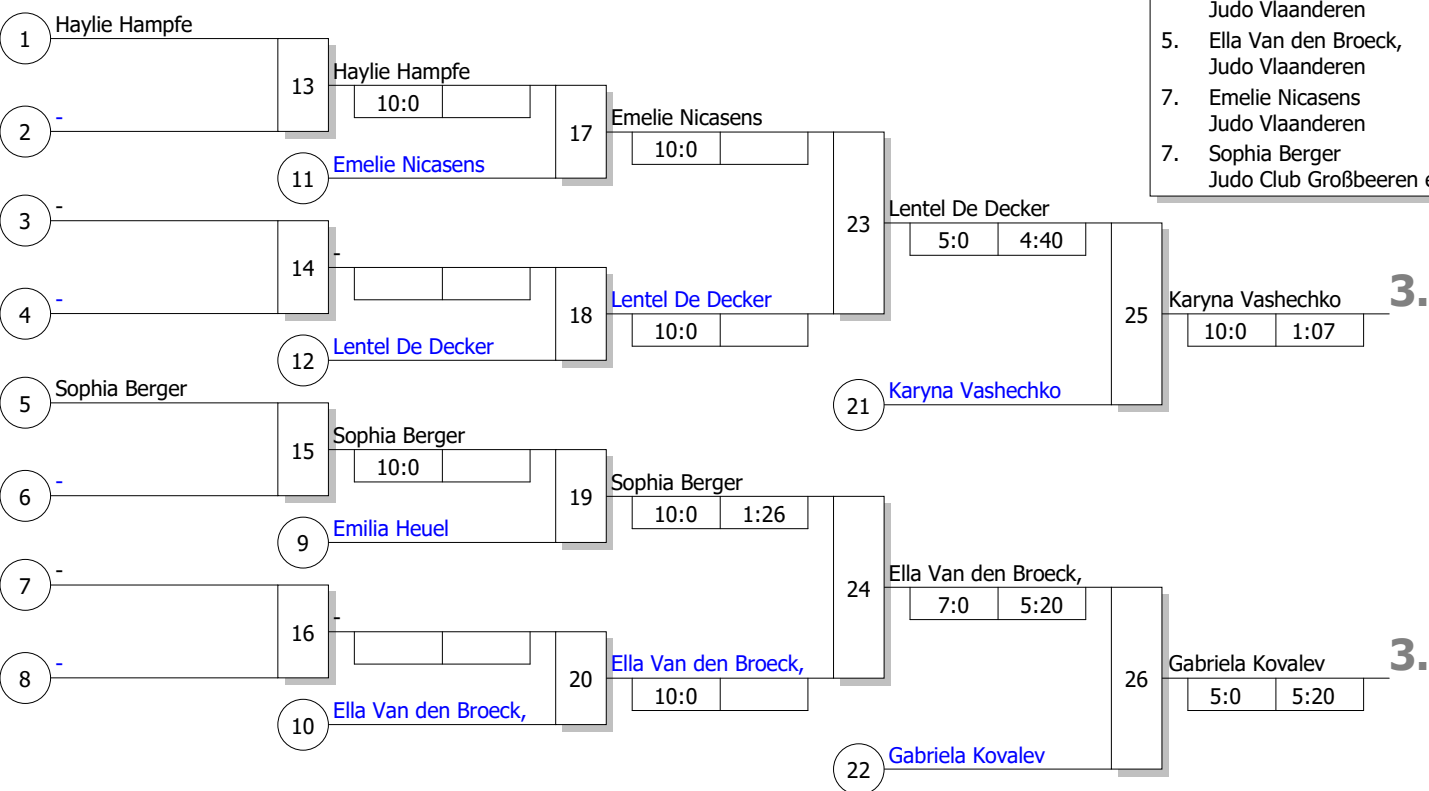

Trostrunde, Verlierer aus Kampf