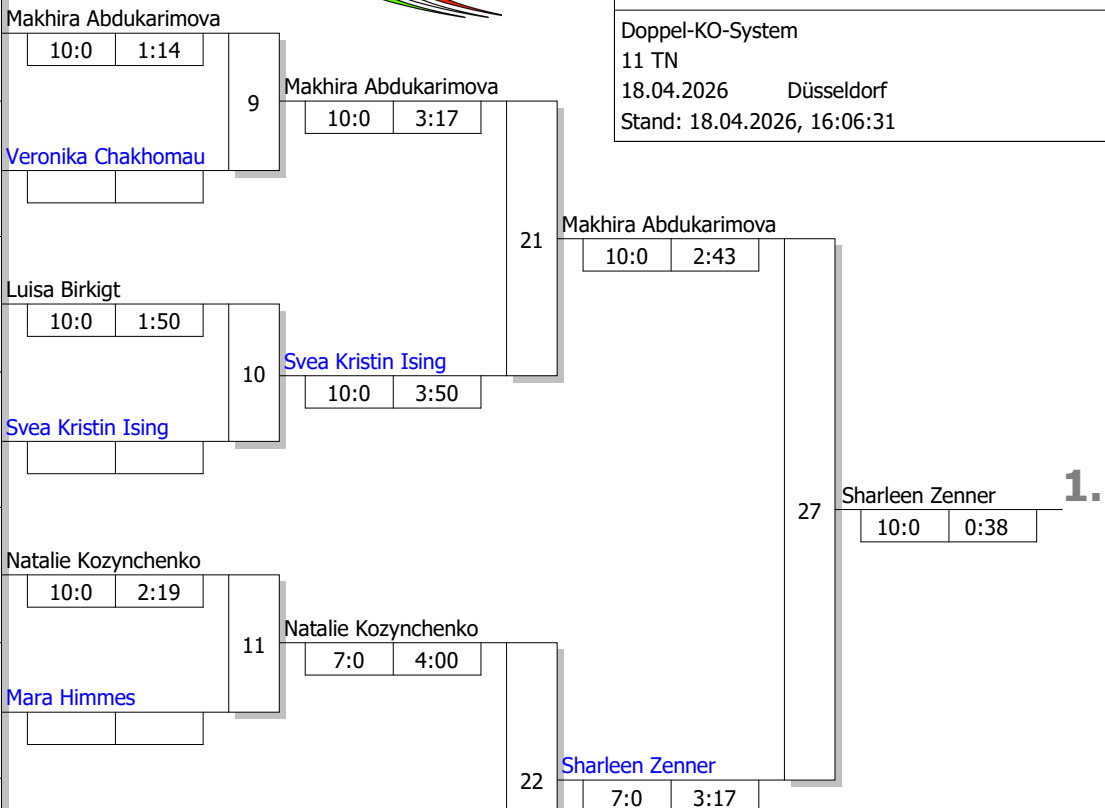

7. Düsseldorf Open

U16 w -40 kg

Doppel-KO-System

11 TN

18.04.2026

Düsseldorf

Stand: 18.04.2026, 16:06:31

**Ergebnis**