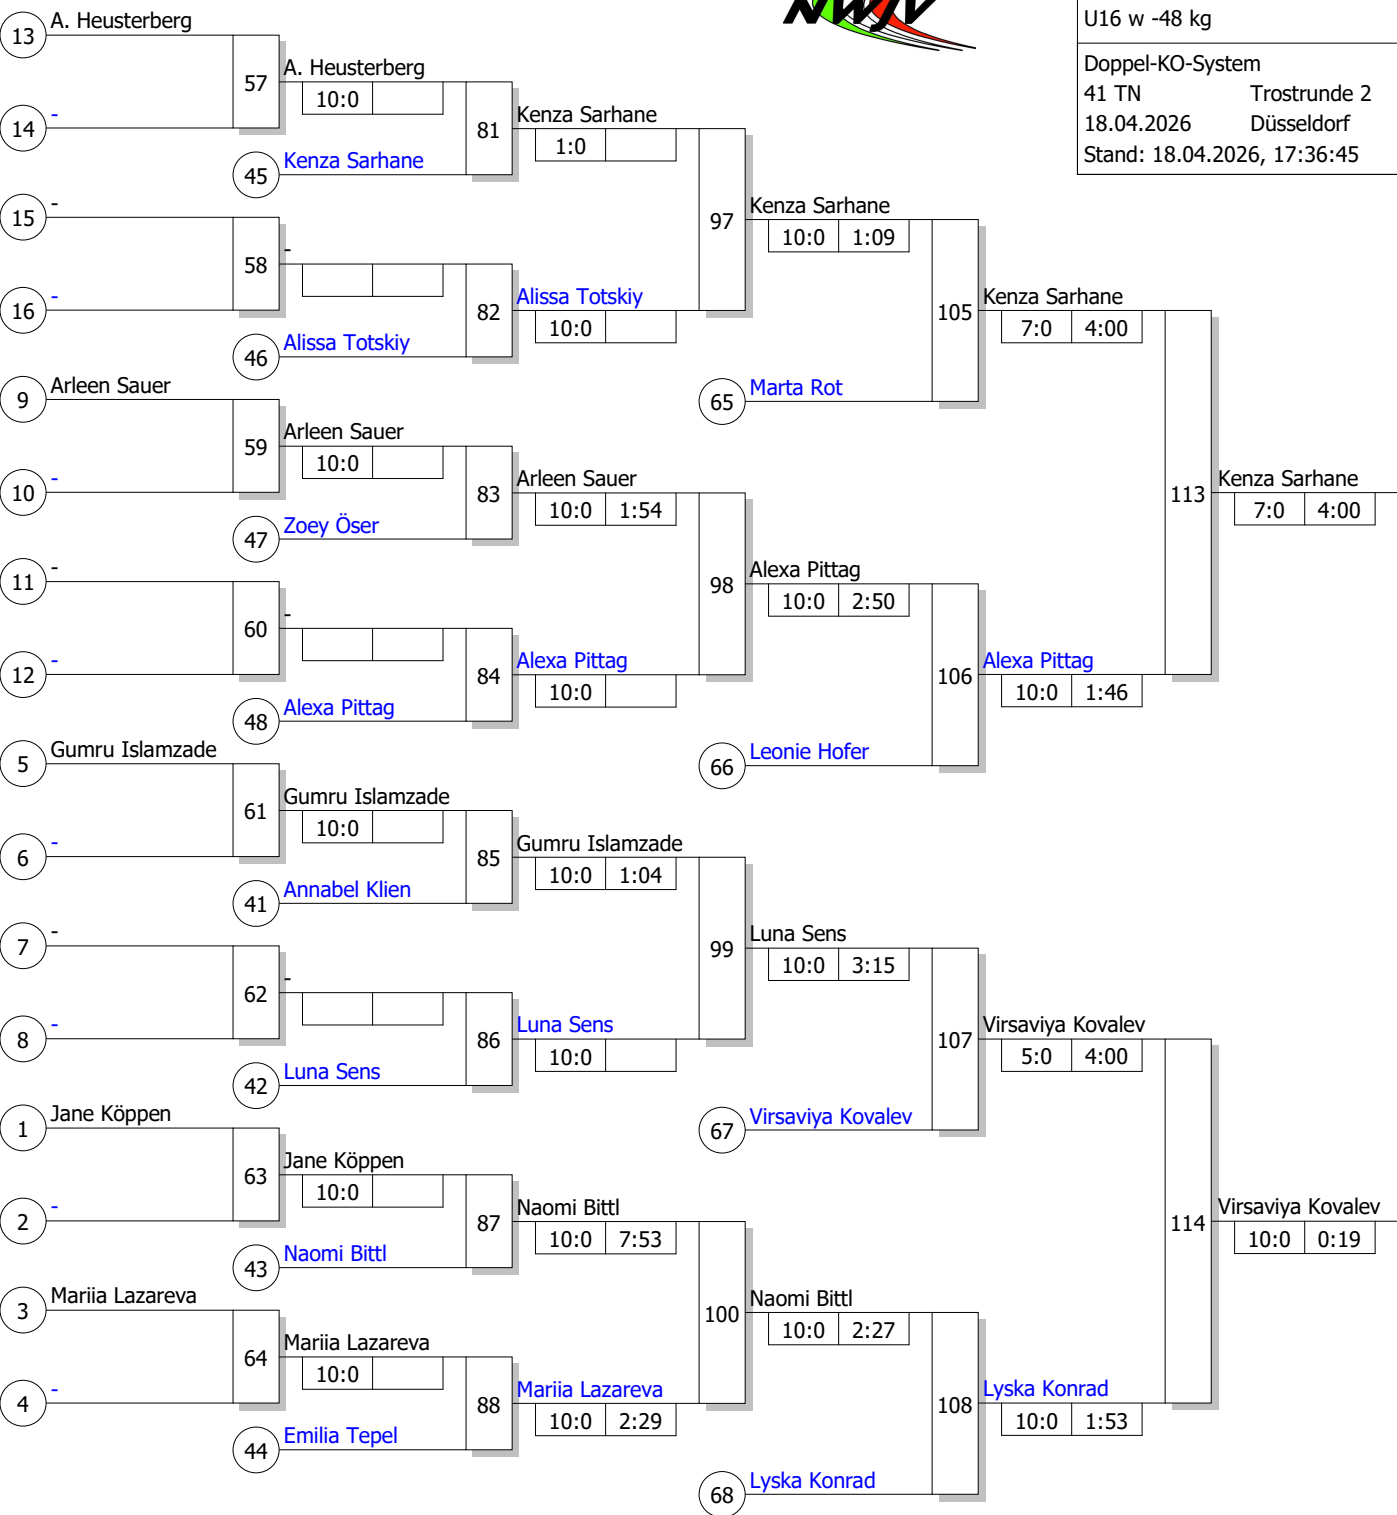

Legende

Trostrunde, Verlierer aus Kampf

Doppel-KO-System  
41 TN Trostrunde 2  
18.04.2026 Düsseldorf  
Stand: 18.04.2026, 17:36:45