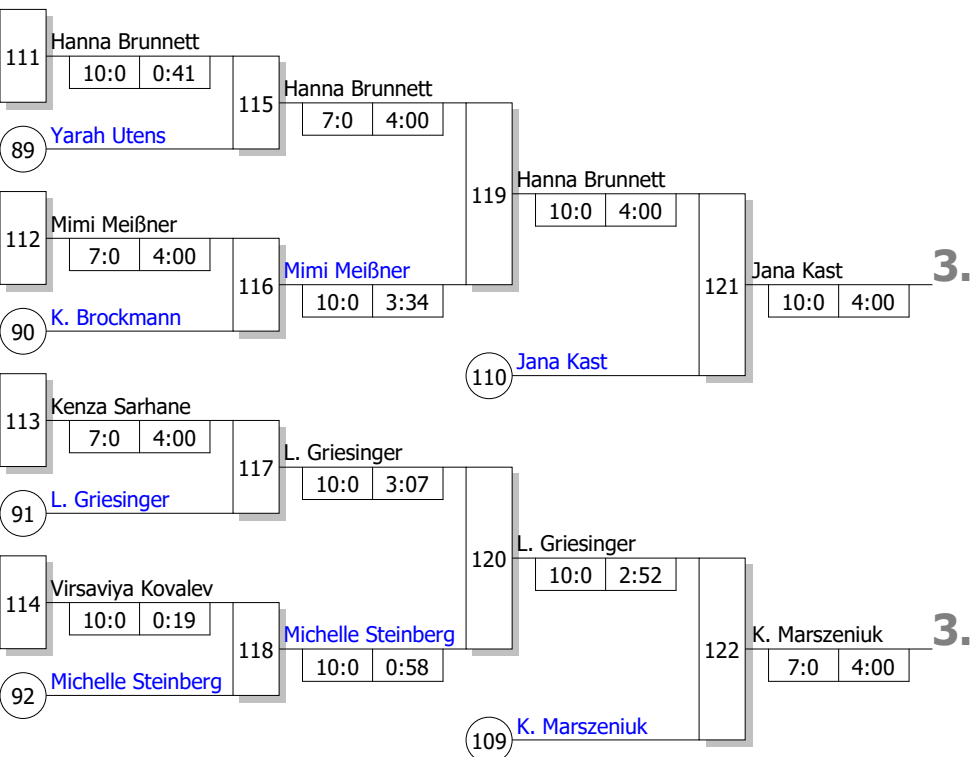

Trostrunde, Sieger / Verlierer aus Kampf