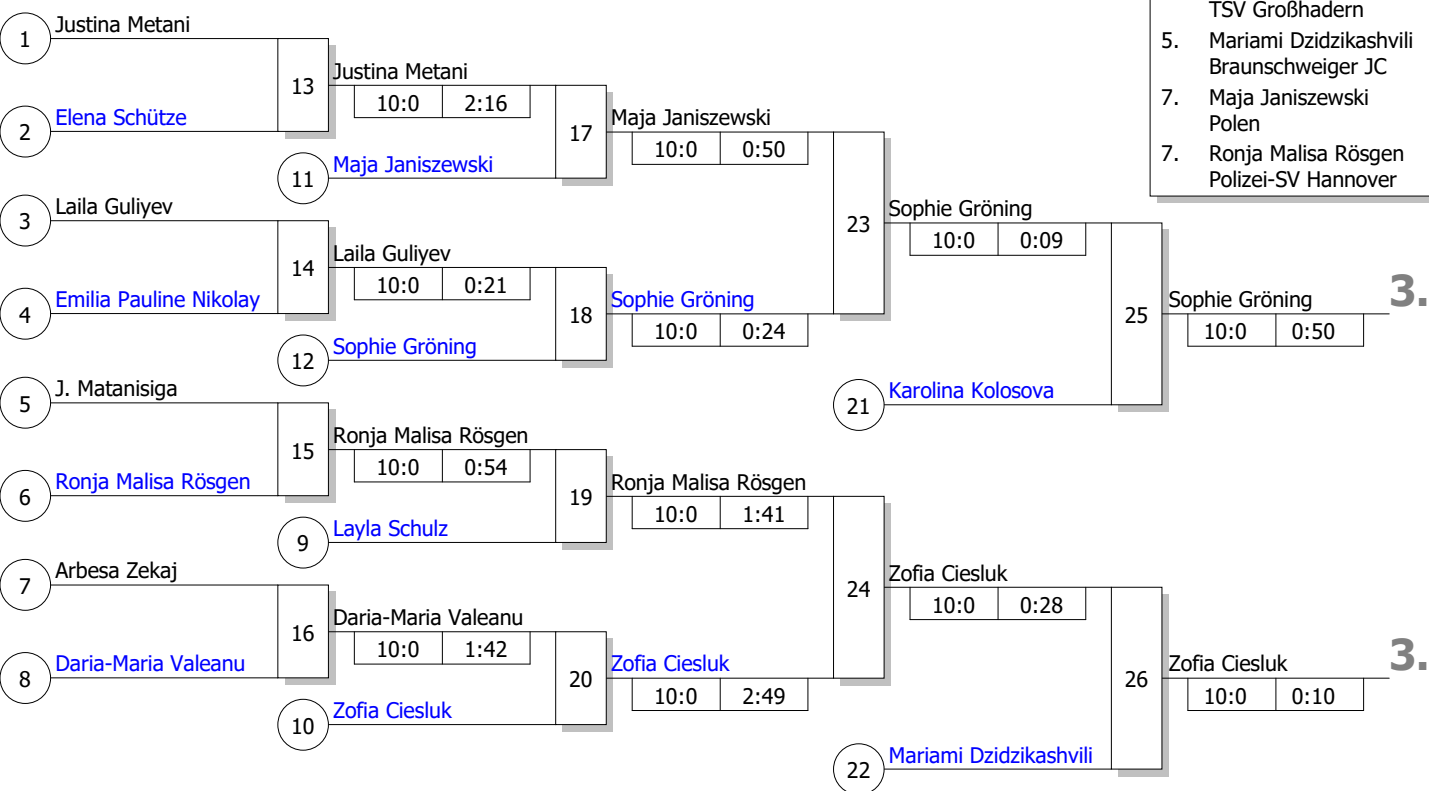

Trostrunde, Verlierer aus Kampf