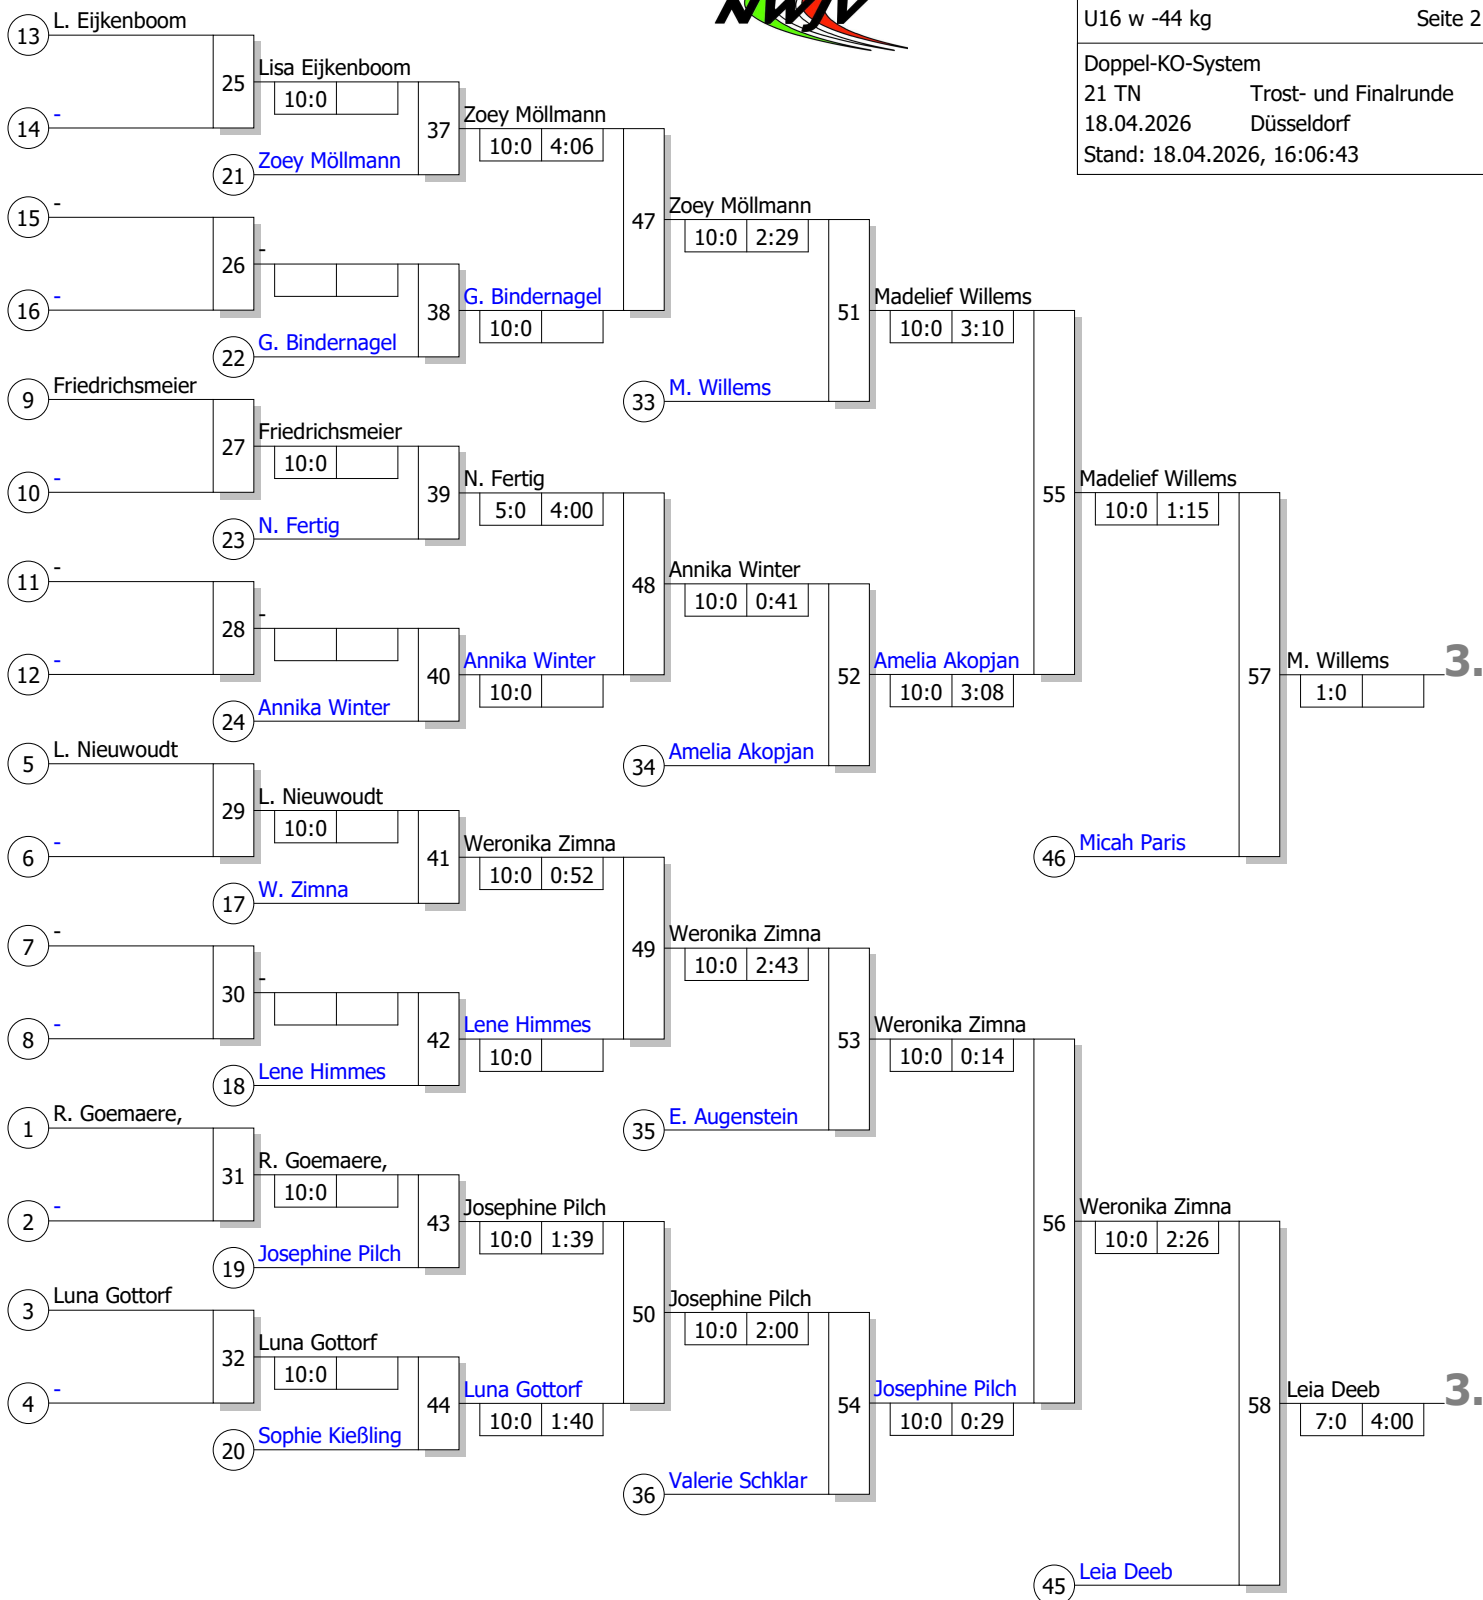

Ergebnis

1.	Jade Palmaerts	Judo Vlaanderen	B
2.	Lisa Mix	TSV Großhadern	BY
3.	Madelief Willems	Judo Club Hercules	NL
3.	Leia Deeb	SSF Bonn	NW
5.	Micah Paris	Osnabrücker Turnerbund	NS
5.	Weronika Zimna	Polen	PL
7.	Amelia Akopjan	TSV Hertha Walheim	NW
7.	Josephine Pilch	JC Samura Oranienburg	BB