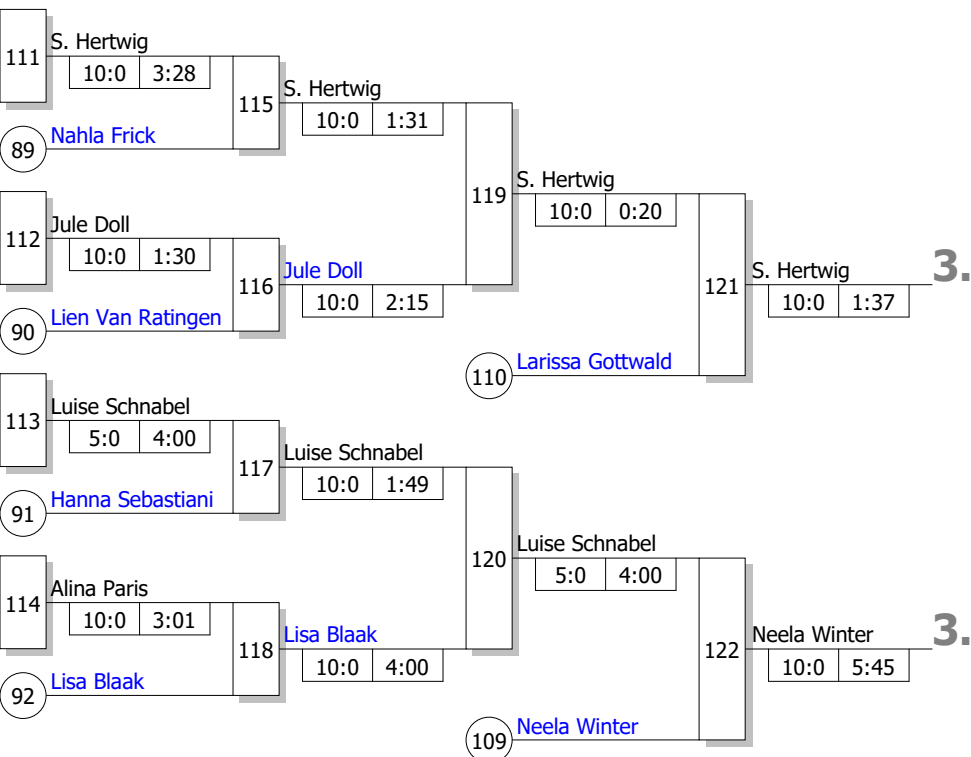

Trostrunde, Sieger / Verlierer aus Kampf