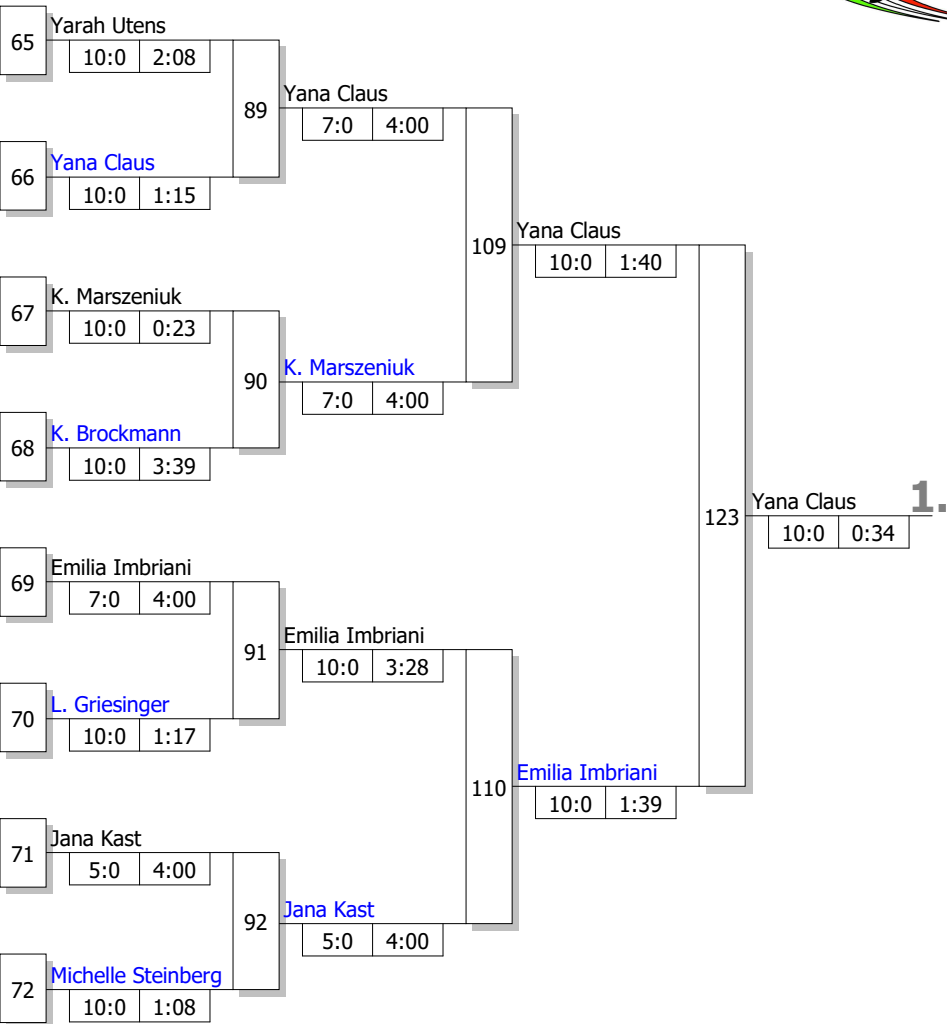

Legende

Trostrunde, Verlierer aus Kampf

Doppel-KO-System  
41 TN Trostrunde 2  
18.04.2026 Düsseldorf  
Stand: 18.04.2026, 17:36:45

# Hauptrunde, Sieger aus Kampf

Doppel-KO-System

41 TN Finalrunde

18.04.2026 Düsseldorf

Stand: 18.04.2026, 17:36:46