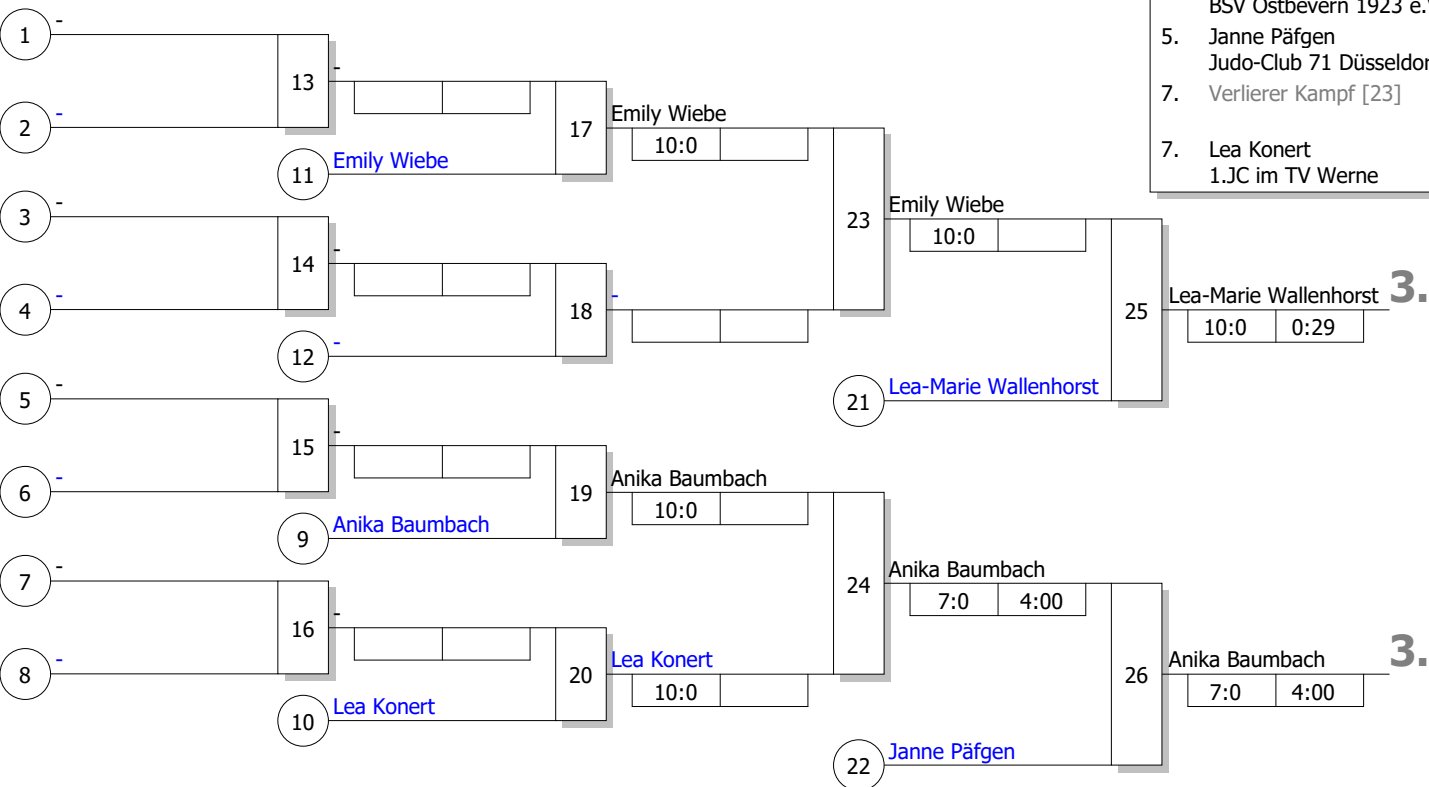

Trostrunde, Verlierer aus Kampf