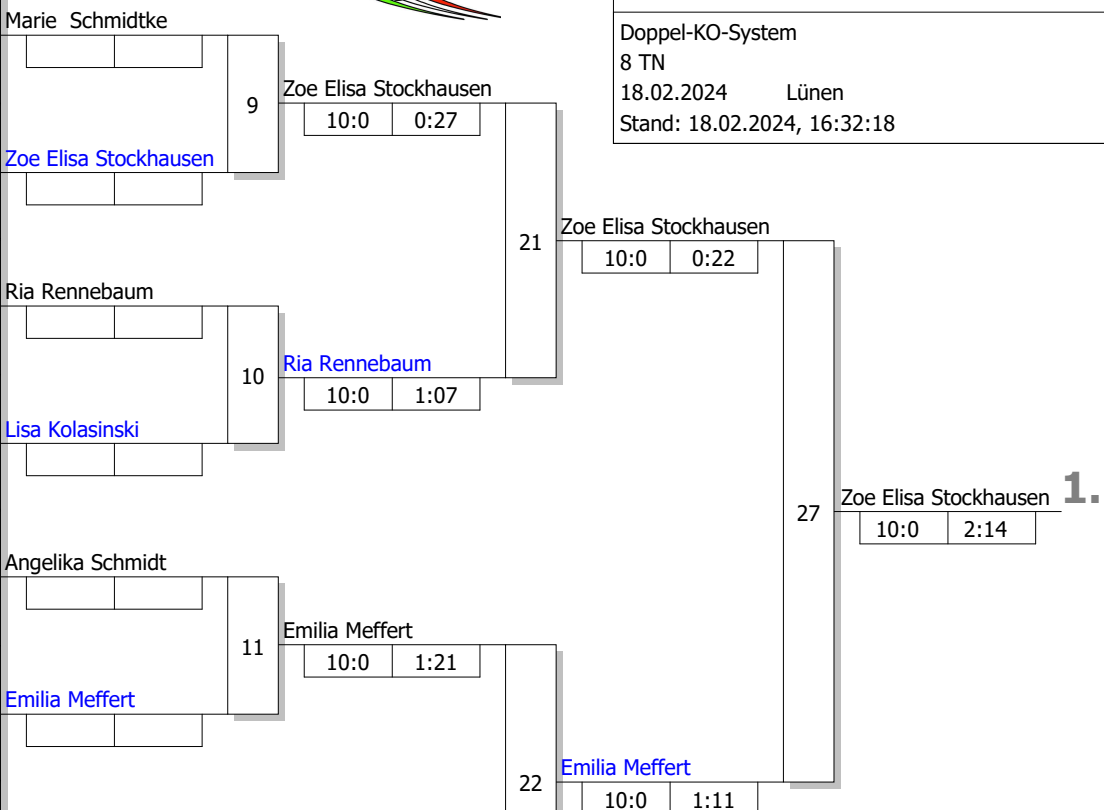

WdEM U21 und LET M/F

Frauen U21 -63 kg

Doppel-KO-System

8 TN

18.02.2024 Lünen

Stand: 18.02.2024, 16:32:18

Ergebnis

1.	Zoe Elisa Stockhausen	Judo-Club 71 Düsseldorf	NW
2.	Emilia Meffert	1. Judo-Club Mönchengladbach	NW
3.	Ria Rennebaum	TV Wickede	NW
3.	Marie Schmidtke	HLC-Höxter	NW
5.	Angelika Schmidt	Judo-Club 71 Düsseldorf	NW
5.	Tjorven Marie Althoff	TSC Eintracht Dortmund	NW
7.	Alexandra Rincheval	TV Salzkotten Abt. Judo	NW
7.	Lisa Kolasinski	JC Pelkum-Herringen	NW

Trostrunde, Verlierer aus Kampf

Legende

Hauptrunde, Los-Nr.

WdEM U21 und LET M/F

Frauen U21 -70 kg

Doppel-KO-System

7 TN

18.02.2024 Lünen