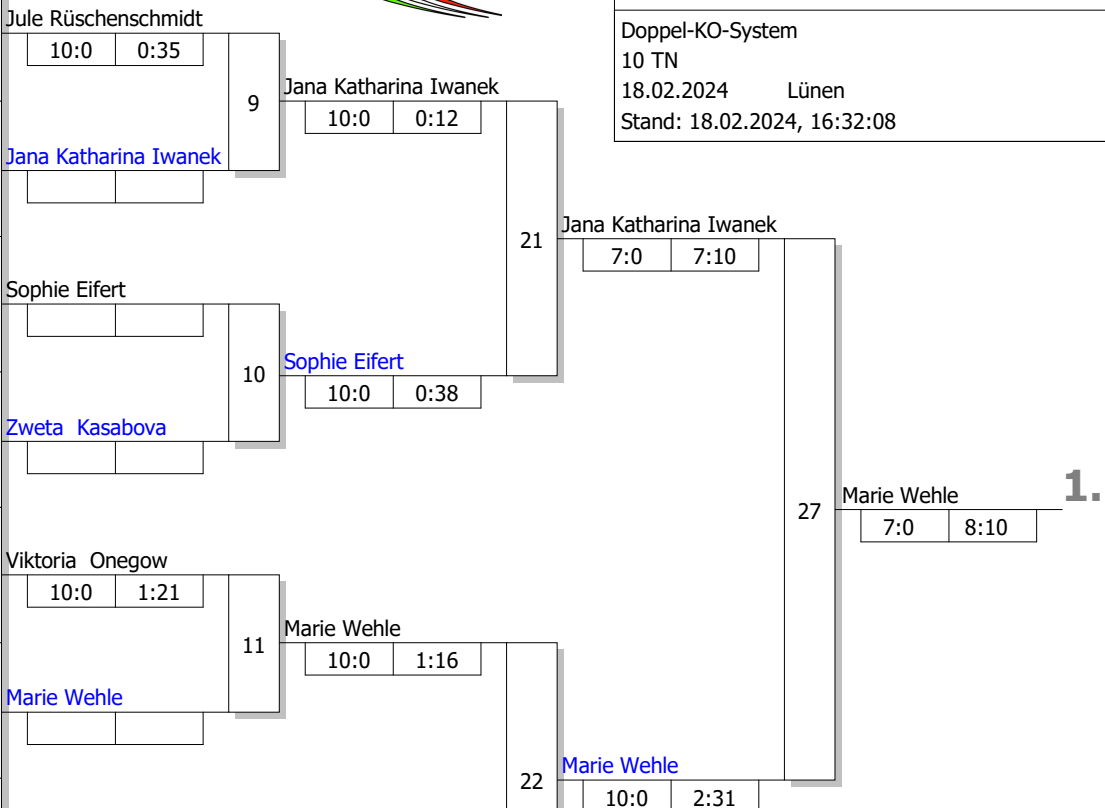

WdEM U21 und LET M/F

Frauen U21 -57 kg

Doppel-KO-System

10 TN

18.02.2024 Lünen

Stand: 18.02.2024, 16:32:08

Ergebnis

1.	Marie Wehle TV Wolbeck v. 1962	NW
2.	Jana Katharina Iwanek JC 66 Bottrop	NW
3.	Sophie Eifert Stella Bevergern	NW
3.	Zweta Kasabova JC Hennef	NW
5.	Anna Muradyan SSF Bonn	NW
5.	Ina Marie Schild JC Hennef	NW
7.	Viktoria Onegow JC Hennef	NW
7.	Jule Rüsenschmidt 1.JC im TV Werne	NW