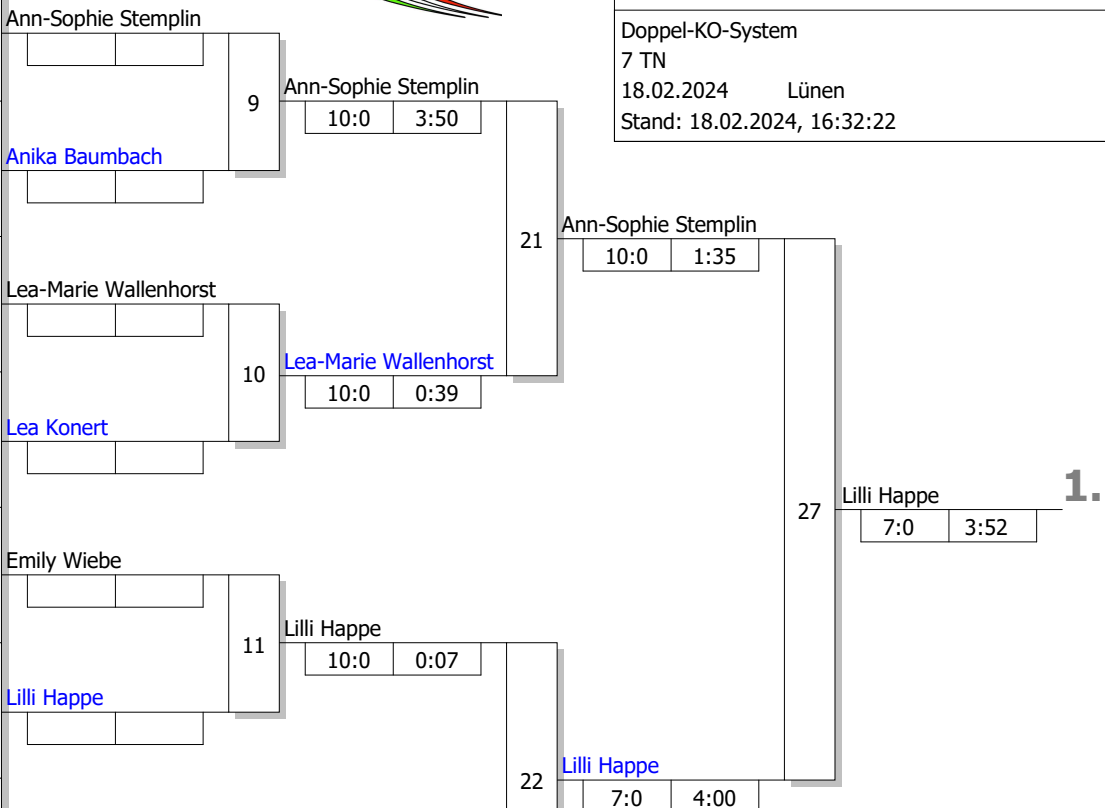

Hauptrunde, Los-Nr.

WdEM U21 und LET M/F

Frauen U21 -70 kg

Doppel-KO-System

7 TN

18.02.2024 Lünen

Stand: 18.02.2024, 16:32:22

1	Ann-Sophie Stemplin Brühler TV	NW
9		
5	Anika Baumbach Judo-Club 71 Düsseldorf	NW
13		
3	Lea-Marie Wallenhorst JG Ibbenbüren	NW
11		
7	Lea Konert 1.JC im TV Werne	NW
15		
2	Emily Wiebe BSV Ostbevern 1923 e.V.	NW
10		
6	Lilli Happe Pulheimer SC	NW
14		
4	Janne Päfgen Judo-Club 71 Düsseldorf	NW
12		
8		
16