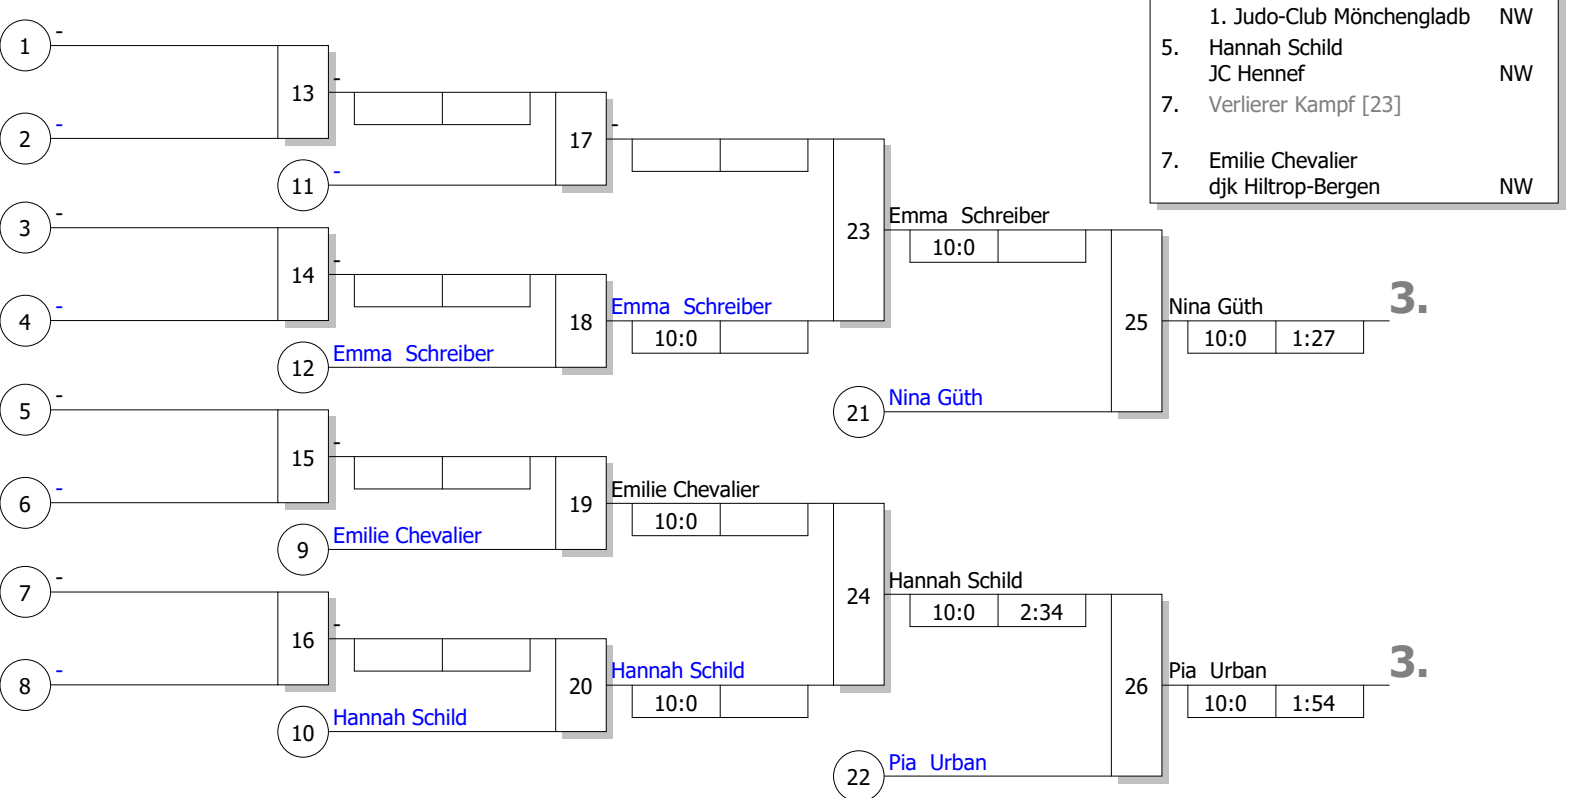

Trostrunde, Verlierer aus Kampf