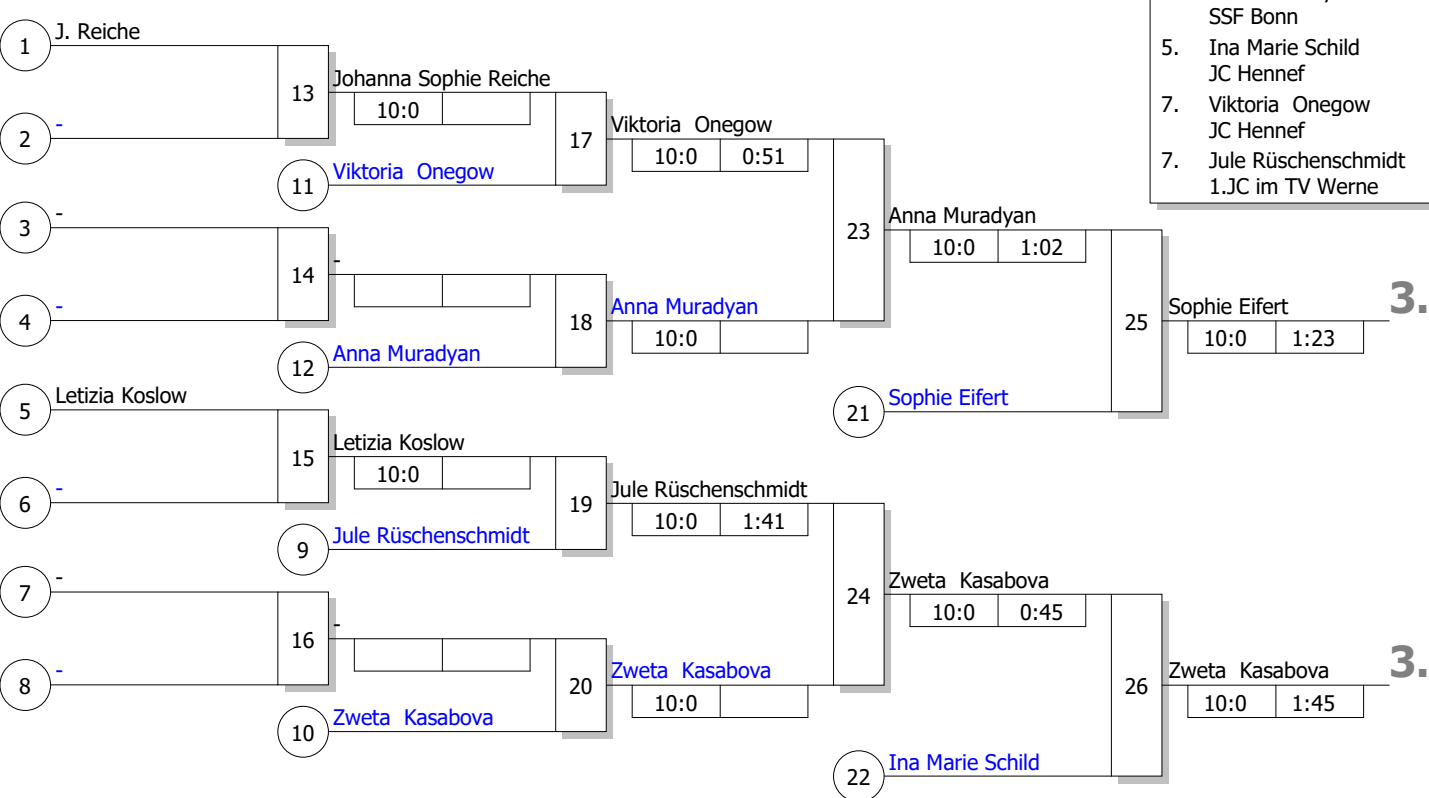

Trostrunde, Verlierer aus Kampf