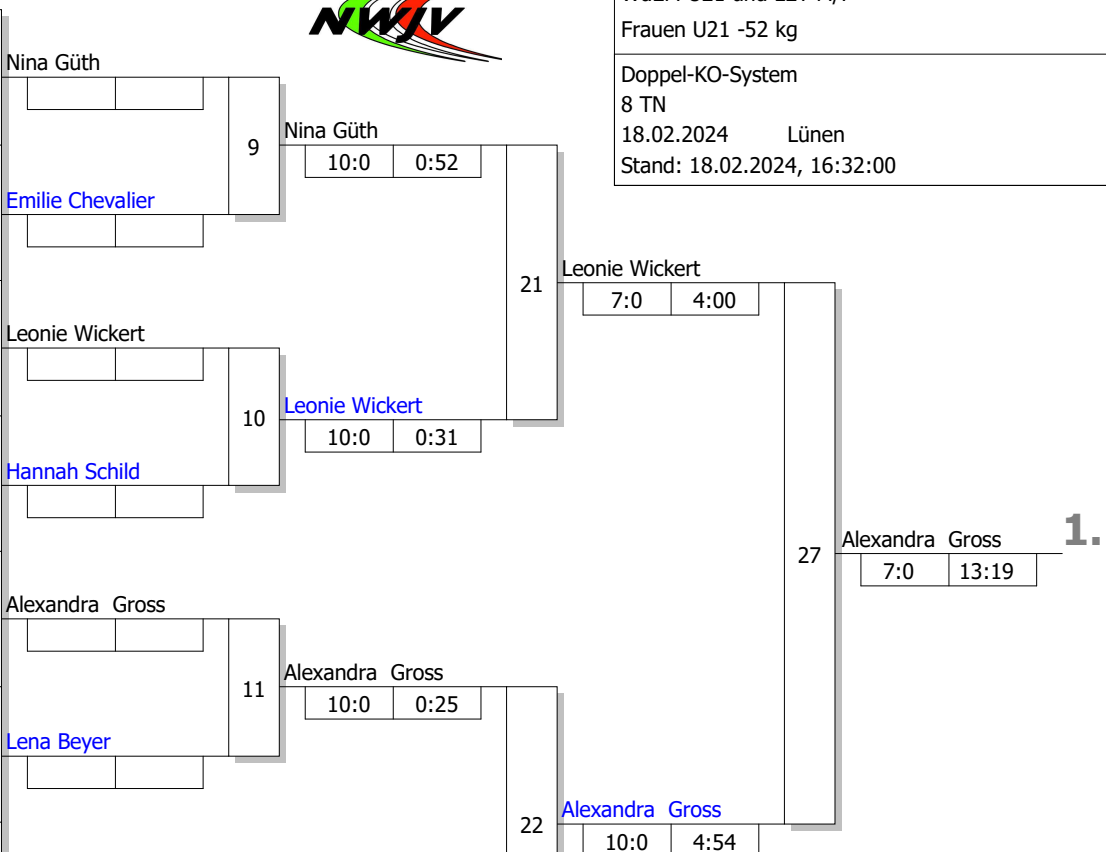

Hauptrunde, Los-Nr.

WdEM U21 und LET M/F

Frauen U21 -52 kg

Doppel-KO-System

8 TN

18.02.2024 Lünen

Stand: 18.02.2024, 16:32:00

1	Nina Güth Judo-Club 71 Düsseldorf	NW
9		
5	Emilie Chevalier djk Hiltrop-Bergen	NW
13		
3	Leonie Wickert TSV Bayer 04 Leverkusen	NW
11		
7	Hannah Schild JC Hennef	NW
15		
2	Alexandra Gross JC Hennef	NW
10		
6	Lena Beyer TSV Bayer 04 Leverkusen	NW
14		
4	Pia Urban JC 66 Bottrop	NW
12		
8	Emma Schreiber 1. Judo-Club Mönchengladbach	NW
16