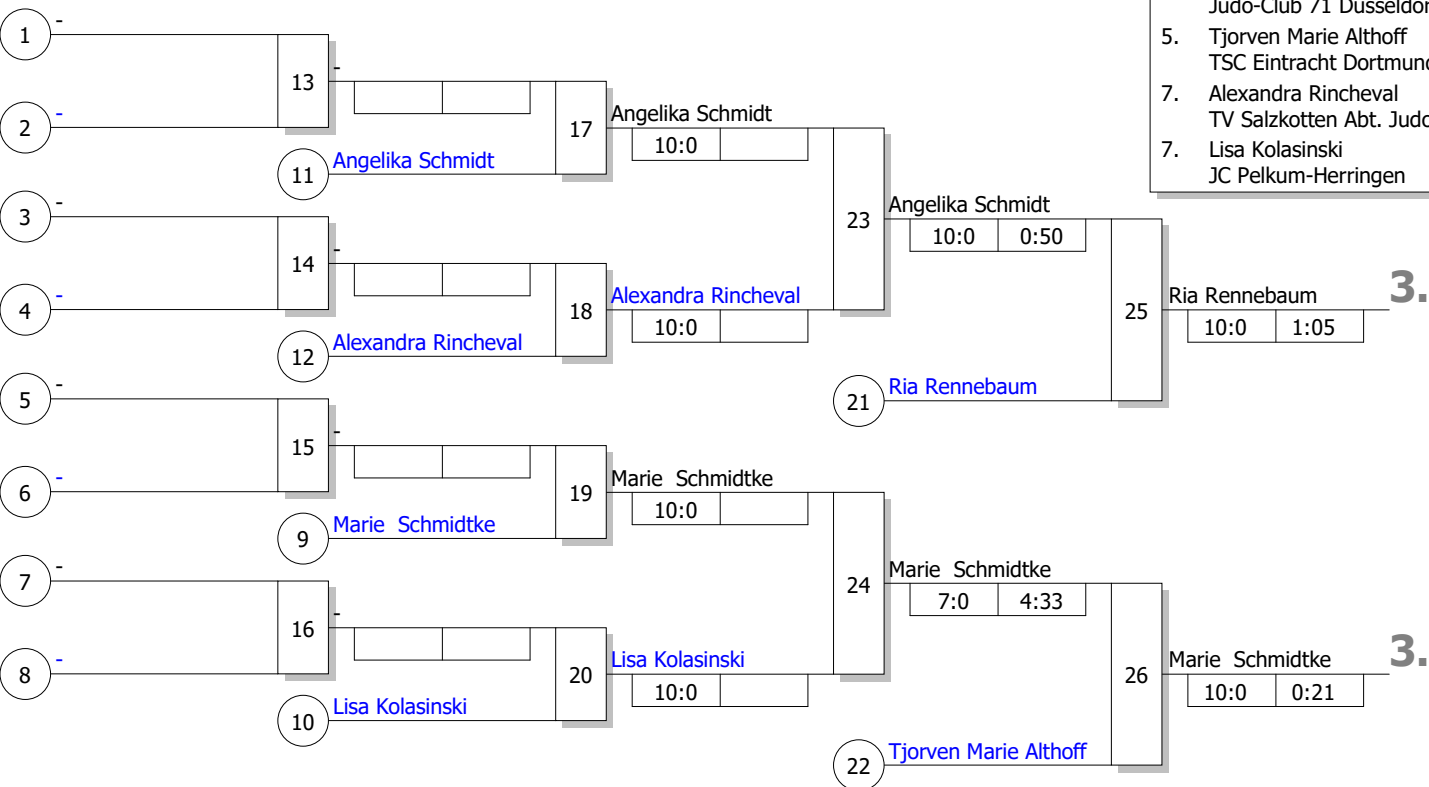

WdEM U21 und LET M/F

Frauen U21 -63 kg

Doppel-KO-System

8 TN

18.02.2024 Lünen

Stand: 18.02.2024, 16:32:18

Ergebnis

1.	Zoe Elisa Stockhausen	Judo-Club 71 Düsseldorf	NW
2.	Emilia Meffert	1. Judo-Club Mönchengladbach	NW
3.	Ria Rennebaum	TV Wickede	NW
3.	Marie Schmidtke	HLC-Höxter	NW
5.	Angelika Schmidt	Judo-Club 71 Düsseldorf	NW
5.	Tjorven Marie Althoff	TSC Eintracht Dortmund	NW
7.	Alexandra Rincheval	TV Salzkotten Abt. Judo	NW
7.	Lisa Kolasinski	JC Pelkum-Herringen	NW

Trostrunde, Verlierer aus Kampf

Legende

Hauptrunde, Los-Nr.

WdEM U21 und LET M/F

Frauen U21 -70 kg

Doppel-KO-System

7 TN

18.02.2024 Lünen