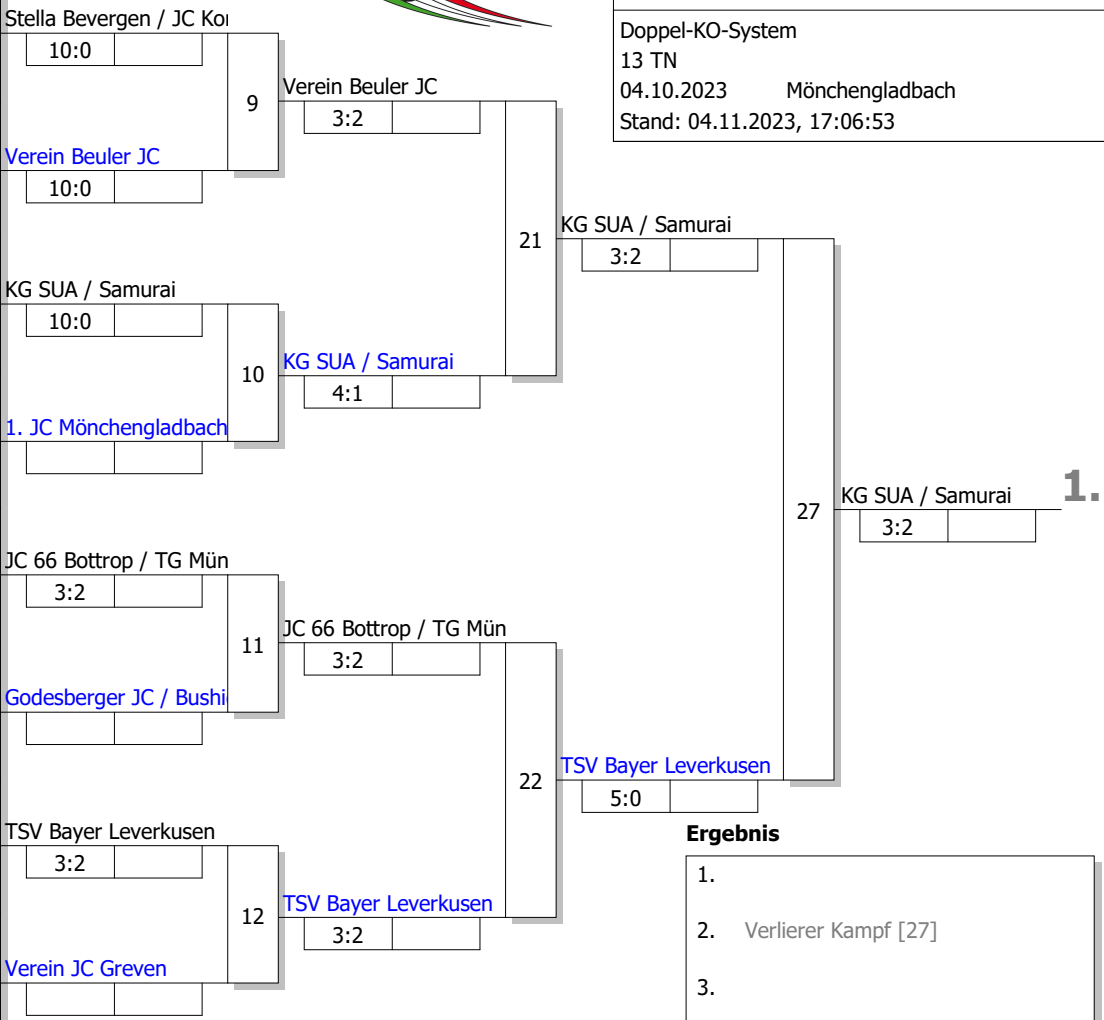

Hauptrunde, Los-Nr.

1	Verein Judoschule Bonn Bezirk Köln	K
9	KG Stella Bevergen / JC Koriouchi Bezirk Münster	MS
5	Verein Beuler JC Bezirk Köln	K
13	Verein JC Wermelskirchen Bezirk Köln	K
3	Verein Yamanashi Porz Bezirk Köln	K
11	KG SUA / Samurai Bezirk Arnsberg	AR
7	Verein 1. JC Mönchengladbach Bezirk Köln	K
15		
2	Verein JC Hennef Bezirk Köln	K
10	KG JC 66 Bottrop / TG Münster Bezirk Münster	MS
6	KG Godesberger JC / Bushido Köln Bezirk Köln	K
14		
4	Verein TSV Bayer Leverkusen Bezirk Köln	K
12	KG PSV Herford / Salzkotten Bezirk Detmold	DT
8	Verein JC Greven Bezirk Münster	MS
16		

WDVMM U15

U15 m Allkategorie

Doppel-KO-System

13 TN

04.10.2023

Mönchengladbach

Stand: 04.11.2023, 17:06:53

Trostrunde, Verlierer aus Kampf

Ergebnis

- 1.
2. Verlierer Kampf [27]
- 3.
- 3.
5. Verlierer Kampf [25]
5. Verlierer Kampf [26]
7. Verlierer Kampf [23]
7. Verlierer Kampf [24]

Legende