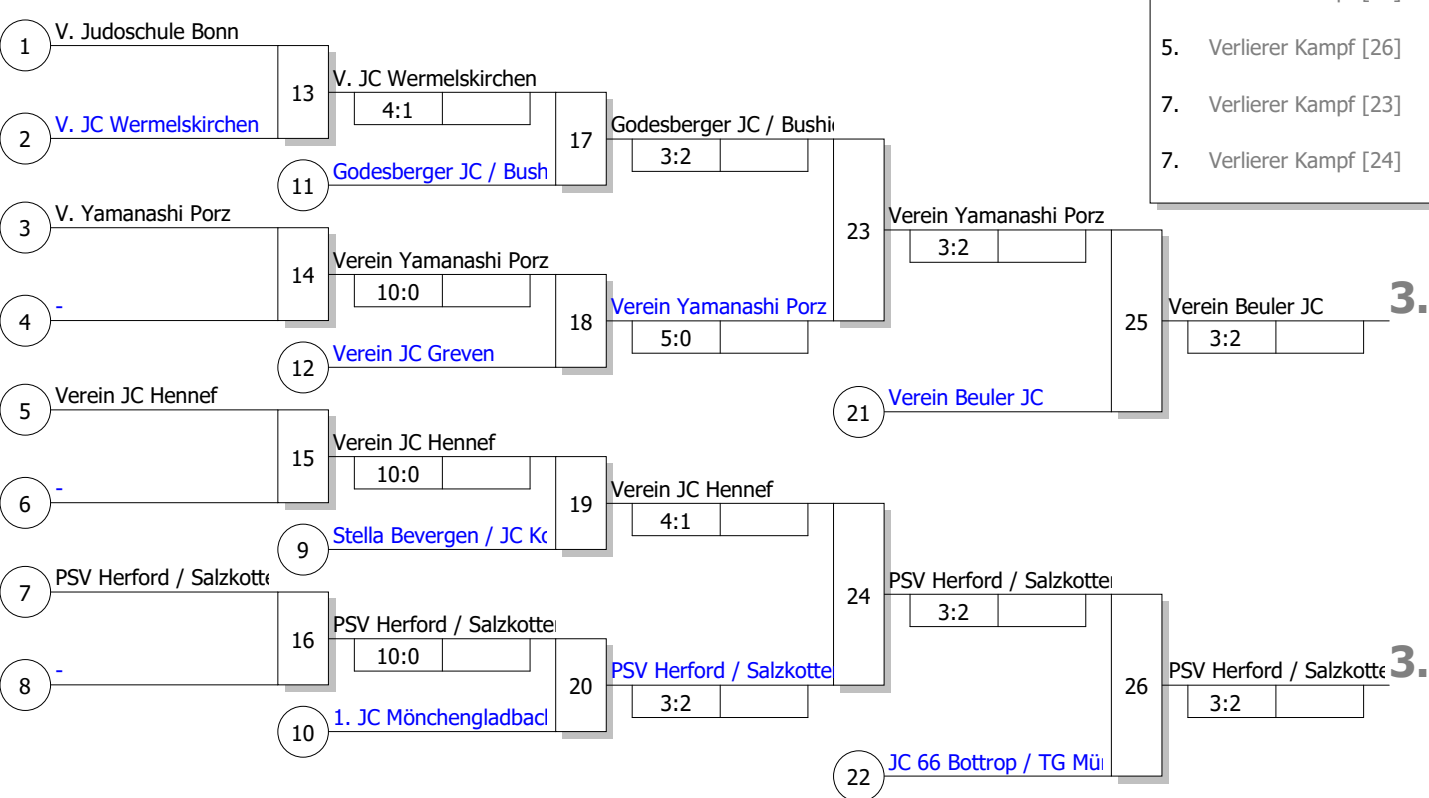

Hauptrunde, Los-Nr.

1	Verein Judoschule Bonn Bezirk Köln	K
9	KG Stella Bevergen / JC Koriouchi Bezirk Münster	MS
5	Verein Beuler JC Bezirk Köln	K
13	Verein JC Wermelskirchen Bezirk Köln	K
3	Verein Yamanashi Porz Bezirk Köln	K
11	KG SUA / Samurai Bezirk Arnsberg	AR
7	Verein 1. JC Mönchengladbach Bezirk Köln	K
15		
2	Verein JC Hennef Bezirk Köln	K
10	KG JC 66 Bottrop / TG Münster Bezirk Münster	MS
6	KG Godesberger JC / Bushido Köln Bezirk Köln	K
14		
4	Verein TSV Bayer Leverkusen Bezirk Köln	K
12	KG PSV Herford / Salzkotten Bezirk Detmold	DT
8	Verein JC Greven Bezirk Münster	MS
16		

WDVMM U15

U15 m Allkategorie

Doppel-KO-System

13 TN

04.10.2023

Mönchengladbach

Stand: 04.11.2023, 17:06:53

Trostrunde, Verlierer aus Kampf

Ergebnis

- 1.
2. Verlierer Kampf [27]
- 3.
- 3.
5. Verlierer Kampf [25]
5. Verlierer Kampf [26]
7. Verlierer Kampf [23]
7. Verlierer Kampf [24]

Legende