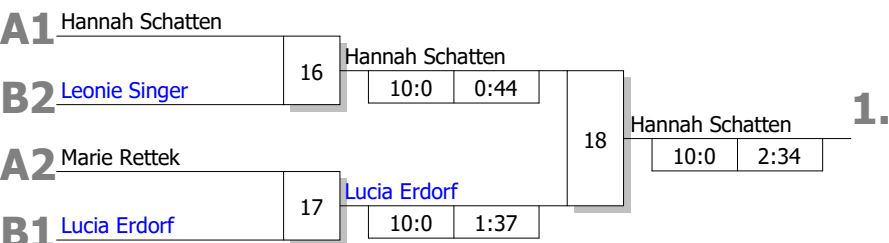

Halbfinale und Finale