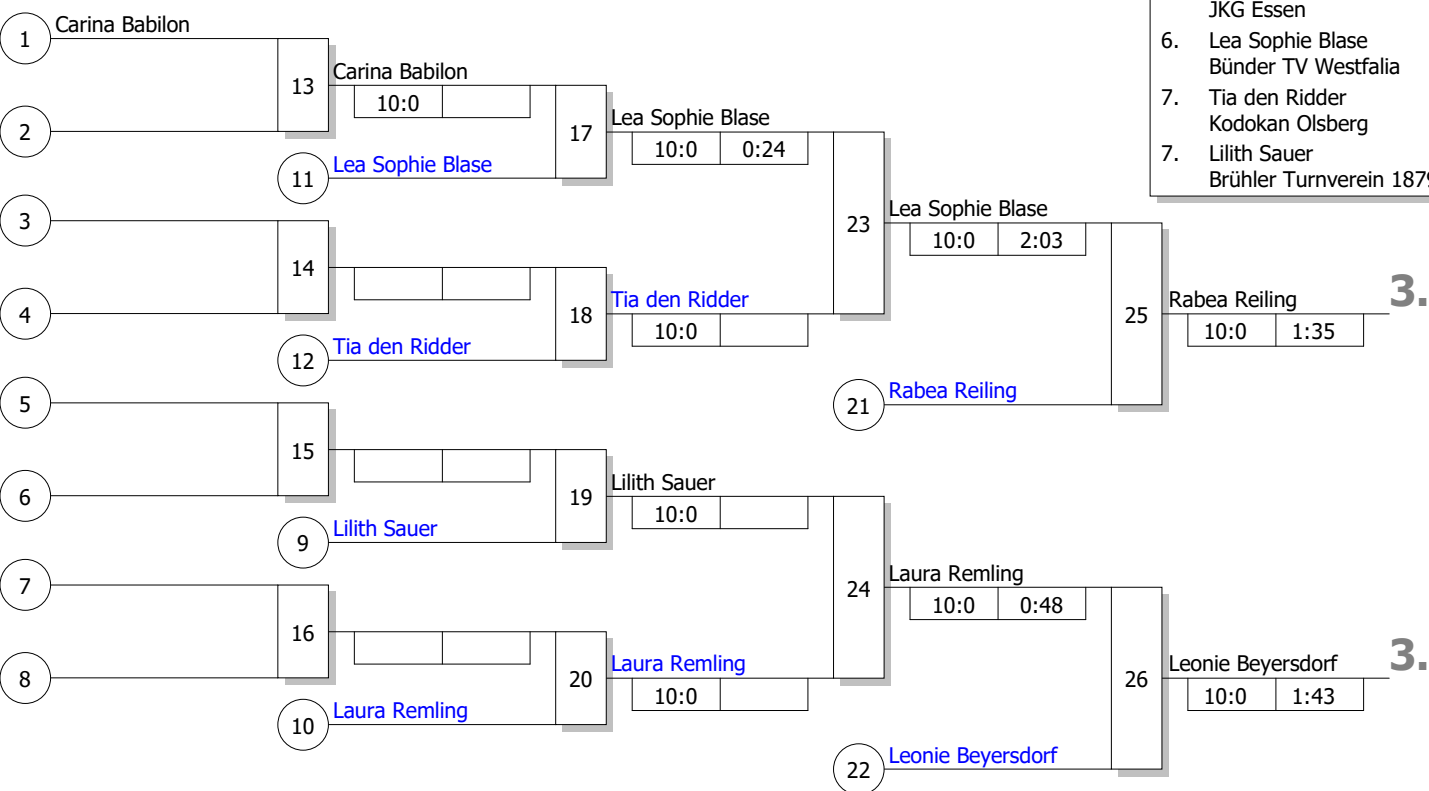

Trostrunde, Verlierer aus Kampf