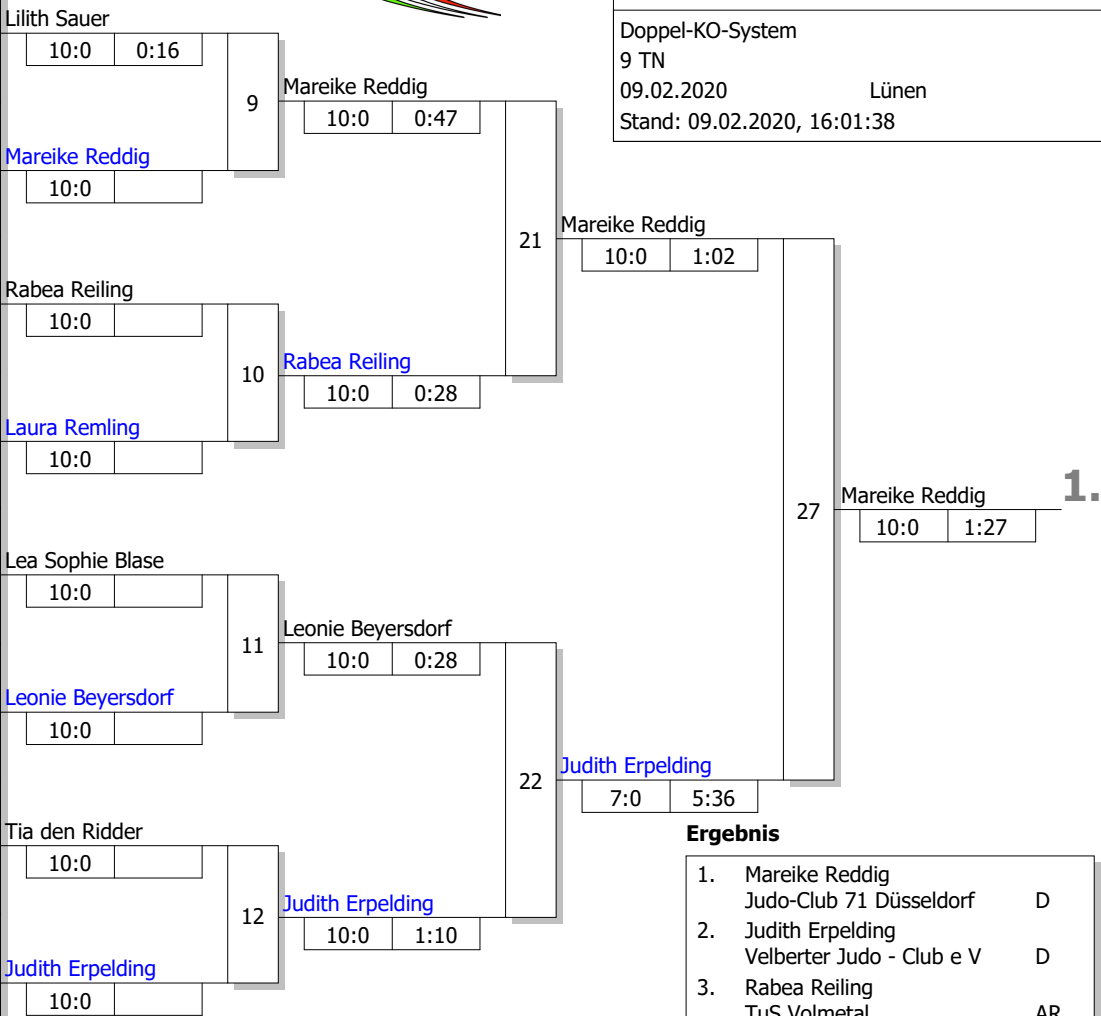

Hauptrunde, Los-Nr.

WdEM U21

Frauen U21 -70 kg

Doppel-KO-System

9 TN

09.02.2020

Lünen

Stand: 09.02.2020, 16:01:38

1	Lilith Sauer Brühler Turnverein 1879 e.V.	K
9	Carina Babilon Velberter Judo - Club e V	D
5	Mareike Reddig Judo-Club 71 Düsseldorf	D
13		
3	Rabea Reiling TuS Volmetal	AR
11		
7	Laura Remling JKG Essen	D
15		
2	Lea Sophie Blase Bünder TV Westfalia	DT
10		
6	Leonie Beyersdorf JC Nievenheim	D
14		
4	Tia den Ridder Kodokan Olsberg	AR
12		
8	Judith Erpelding Velberter Judo - Club e V	D
16