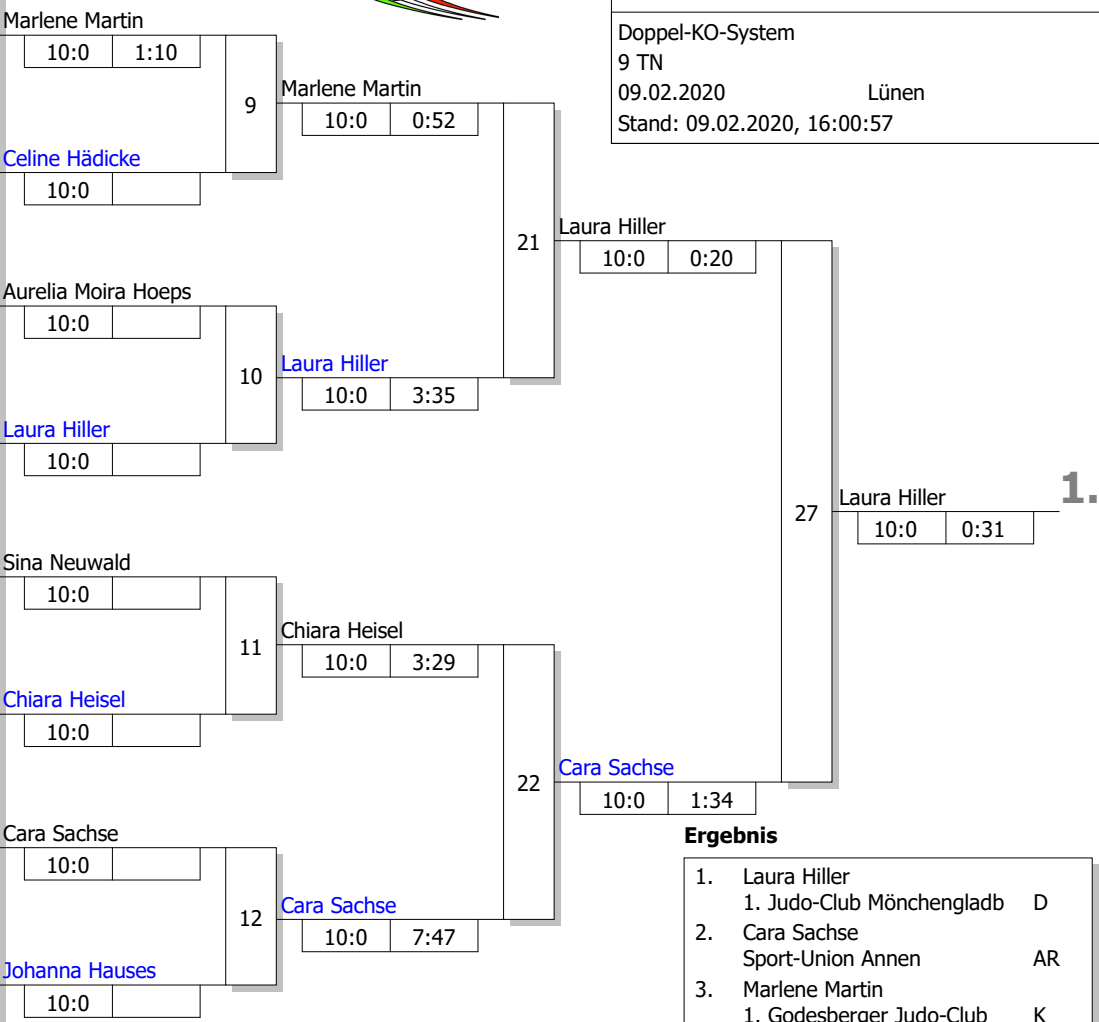

Katharina Löb

JSV Düsseldorf

WdEM U21
Frauen U21 -48 kg
Jeder gegen jeden
2 TN
09.02.2020 Lünen
Stand: 09.02.2020, 15:22:17

Startnr. - Kämpfername Verein	Verband	Kampf- nr.	1	SP	WP	Platz
1 - Katharina Boes Kentai Bochum	AR	SP/WP	1/2	1	2	1
2 - Anika Potthoff Baumberger Turn- und Sportclub 1897	D	SP/WP	0/0	0	0	2
		Kampf- Zeit				

Hauptrunde, Los-Nr.

WdEM U21
Frauen U21 -52 kg

Doppel-KO-System
9 TN
09.02.2020 Lünen
Stand: 09.02.2020, 16:00:57

1	Marlene Martin 1. Godesberger Judo-Club	K
9	Mila Heinold Velberter Judo - Club e V	D
5	Celine Hädicke TV-Brilon	AR
3	Aurelia Moira Hoeps TSV Hertha Walheim	K
7	Laura Hiller 1. Judo-Club Mönchengladbach	D
2	Sina Neuwald TV Eiche 02 Bad Honnef	K
6	Chiara Heisel PSV Duisburg	D
4	Cara Sachse Sport-Union Annen	AR
8	Johanna Hauses PSV Krefeld	D