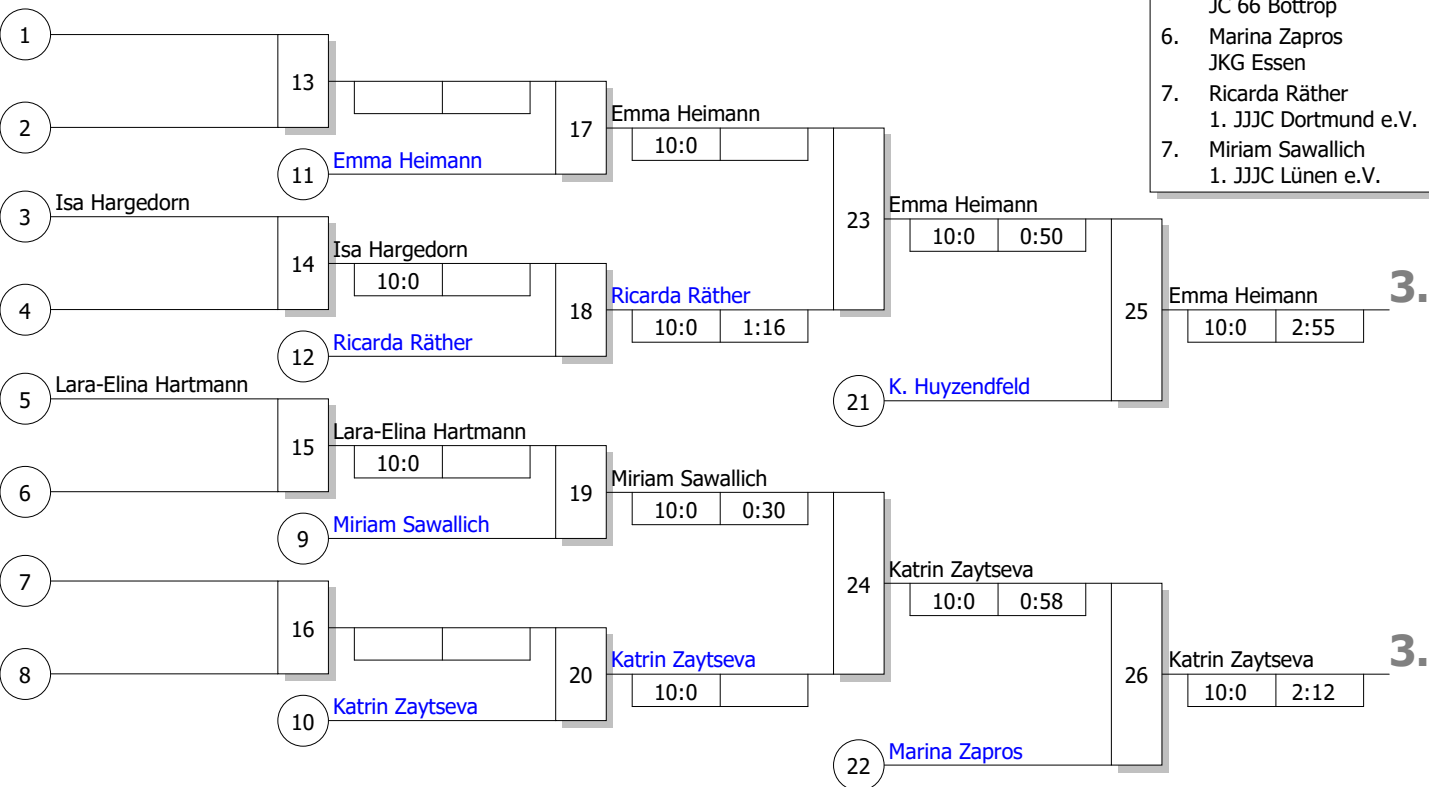

Trostrunde, Verlierer aus Kampf