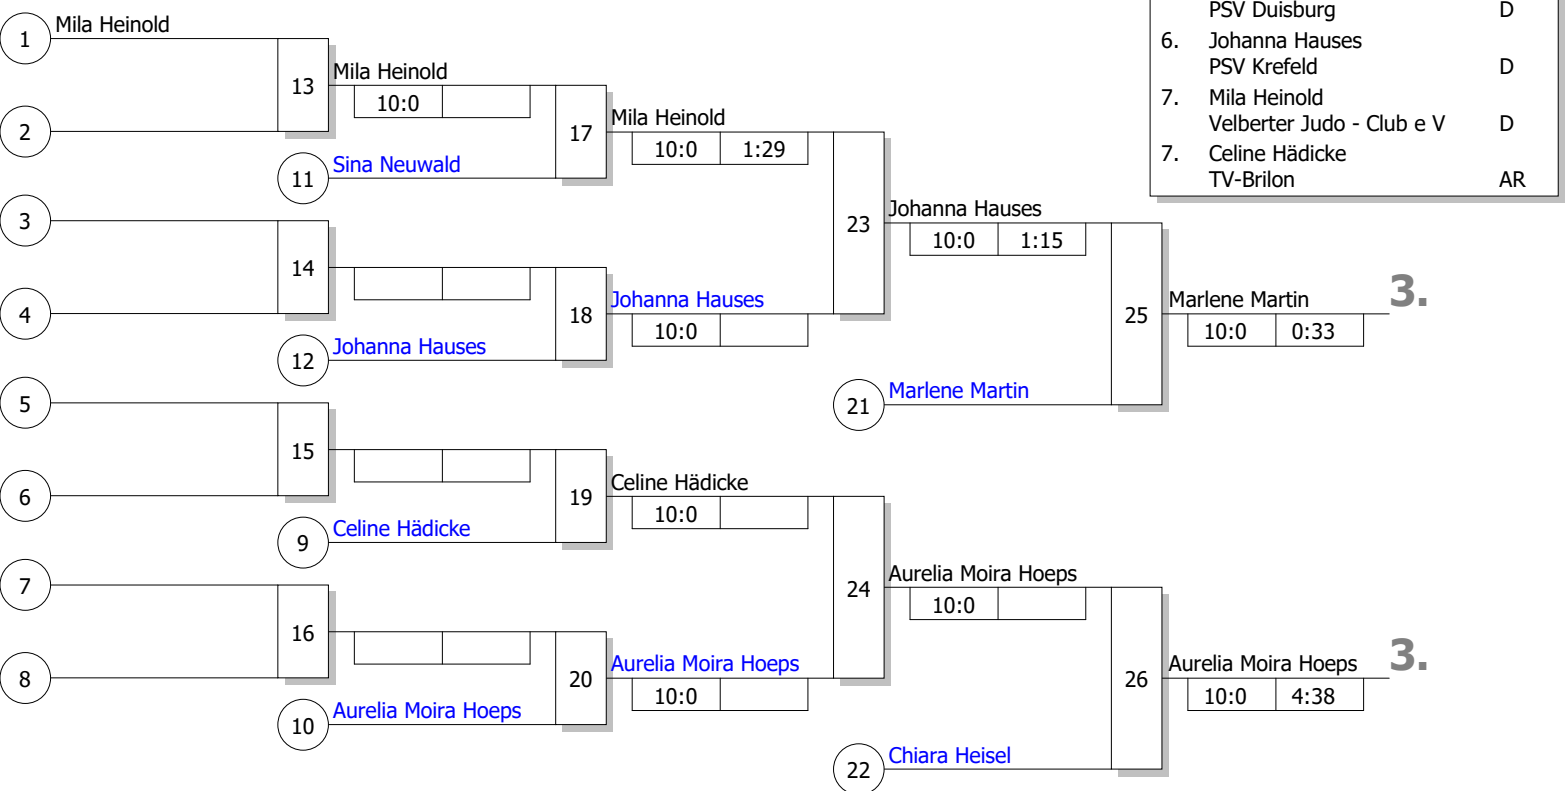

Hauptrunde, Los-Nr.

WdEM U21
Frauen U21 -52 kg

Doppel-KO-System
9 TN
09.02.2020 Lünen
Stand: 09.02.2020, 16:00:57

1	Marlene Martin 1. Godesberger Judo-Club	K
9	Mila Heinold Velberter Judo - Club e V	D
5	Celine Hädicke TV-Brilon	AR
3	Aurelia Moira Hoeps TSV Hertha Walheim	K
7	Laura Hiller 1. Judo-Club Mönchengladbach	D
2	Sina Neuwald TV Eiche 02 Bad Honnef	K
6	Chiara Heisel PSV Duisburg	D
4	Cara Sachse Sport-Union Annen	AR
8	Johanna Hauses PSV Krefeld	D

Trostrunde, Verlierer aus Kampf

Kampf um Platz 5

Legende

Hauptrunde, Los-Nr.

1	Kim Hannah Huyzendfeld JC 66 Bottrop	MS
9	Jessica Scholten JKG Essen	D
5	Miriam Sawallich 1. JJJC Lünen e.V.	AR
13		
3	Isa Hargedorn PSV Herford	DT
11	Marie König Velberter Judo - Club e V	D
7	Katrin Zaytseva Judo-Club 71 Düsseldorf	D
15		
2	Lara-Elina Hartmann JC Wermelskirchen	K
10	Fabienne Püchel TB Wülfrath 1891 e. V.	D
6	Emma Heimann Kentai Bochum	AR
14		
4	Ricarda Räther 1. JJJC Dortmund e.V.	AR
12		
8	Marina Zapros JKG Essen	D
16		