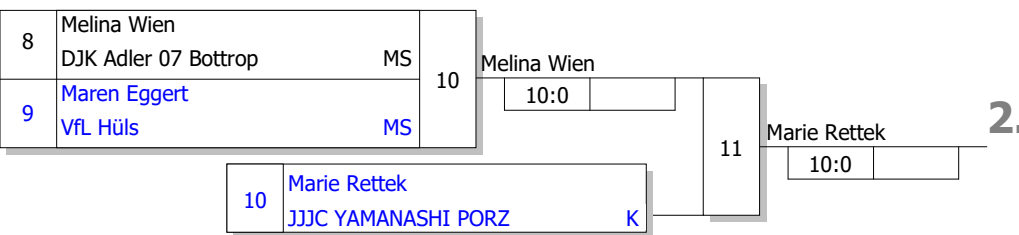

Pool A

Startnr. - Kämpfername Verein	Verband	Kampf- nr.	1	2	4	5	7	8	SP	WP	Platz
1 - Melina Wien DJK Adler 07 Bottrop	MS	SP/WP	0/0		0/0		1/10		1	10	3
3 - Maren Eggert VfL Hüls	MS	SP/WP	1/10			0/0		0/0	1	10	4
5 - Marie Rettek JJJC YAMANASHI PORZ	K	SP/WP		0/0		1/10	0/0		1	10	2
7 - Hannah Schatten Velberter Judo - Club e V	D	SP/WP		1/10	1/10			1/10	3	30	1
		Kampf- Zeit	3:34	0:49	2:09	0:35	2:57	0:58			

Pool B

Startnr. - Kämpfername Verein	Verband	Kampf- nr.	3	6	9	SP	WP	Platz
2 - Leonie Singer TV-Einigkeit-Waltrop	MS	SP/WP	0/0		1/10	1	10	2
4 - Lucia Erdorf TSV Hertha Walheim	K	SP/WP	1/10	1/10		2	20	1
6 - Alessa Boettcher Selmer Judo Club 1982 e.V.	AR	SP/WP		0/0	0/0	0	0	3
		Kampf- Zeit	0:39	0:24	1:26			

DJB: Maßgeblich für die Reihenfolge der Platzierungen ist die Anzahl der SP. Haben mehrere Teilnehmer gleiche Anzahl von SP, so entscheidet die höhere Anzahl der WP. Bei Gleichstand von SP und WP entscheiden die untereinander geführten Kämpfe in der vorgenannten Reihenfolge. Dies beinhaltet auch, dass bei Gleichstand zweier Kämpfer nach SP und WP der direkte Vergleich entscheidet. Besteht auch untereinander Gleichstand nach SP und WP, so werden nach neuer Auslosung Stichkämpfe durchgeführt.

Bei Gleichstand Pool A 2-4: Stichkämpfe "UP" nach neuer Auslosung

Stichkämpfe

2.	Marie Rettek	JJJC YAMANASHI PORZ	K
3.	Melina Wien	DJK Adler 07 Bottrop	MS
4.	Maren Eggert	VfL Hüls	MS