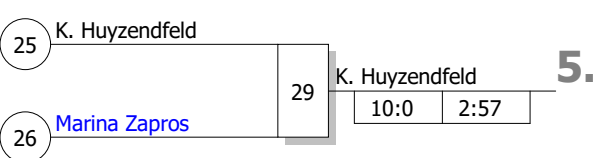

Kampf um Platz 5