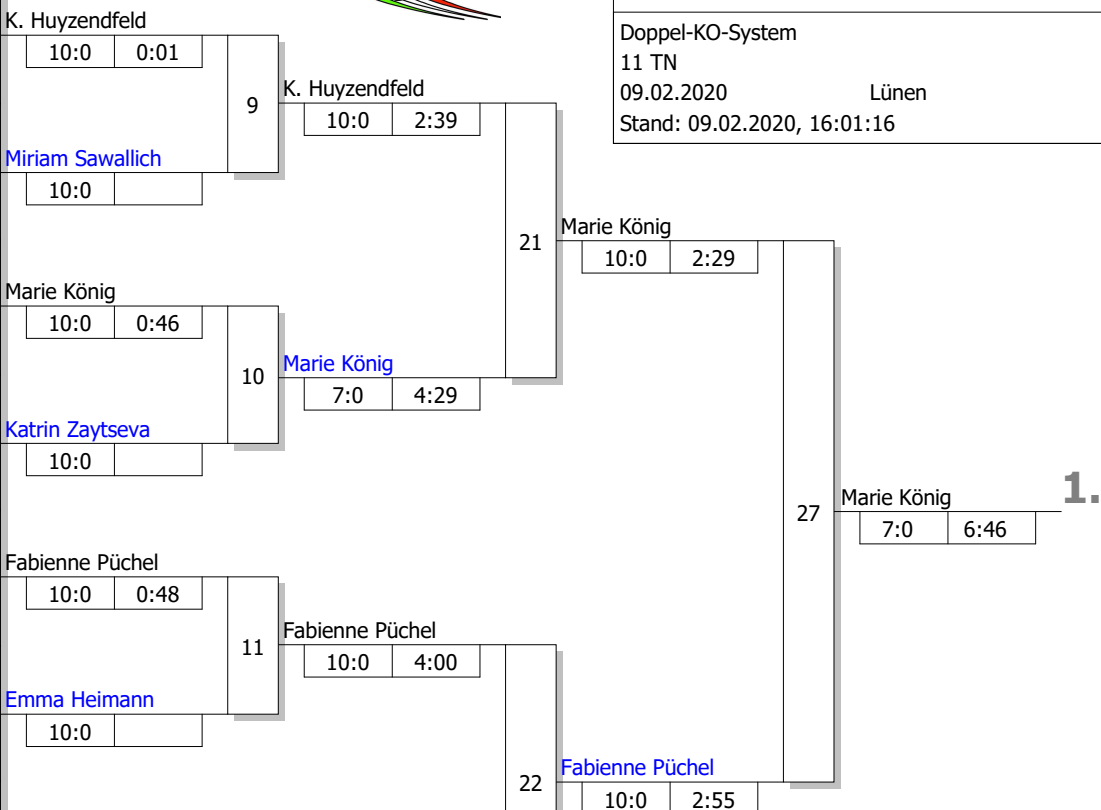

Hauptrunde, Los-Nr.

WdEM U21
Frauen U21 -52 kg

Doppel-KO-System
9 TN
09.02.2020 Lünen
Stand: 09.02.2020, 16:00:57

1	Marlene Martin 1. Godesberger Judo-Club	K
9	Mila Heinold Velberter Judo - Club e V	D
5	Celine Hädicke TV-Brilon	AR
3	Aurelia Moira Hoeps TSV Hertha Walheim	K
7	Laura Hiller 1. Judo-Club Mönchengladbach	D
2	Sina Neuwald TV Eiche 02 Bad Honnef	K
6	Chiara Heisel PSV Duisburg	D
4	Cara Sachse Sport-Union Annen	AR
8	Johanna Hauses PSV Krefeld	D

Trostrunde, Verlierer aus Kampf

Kampf um Platz 5

Legende

Hauptrunde, Los-Nr.

1	Kim Hannah Huyzendfeld JC 66 Bottrop	MS
9	Jessica Scholten JKG Essen	D
5	Miriam Sawallich 1. JJJC Lünen e.V.	AR
13		
3	Isa Hargedorn PSV Herford	DT
11	Marie König Velberter Judo - Club e V	D
7	Katrin Zaytseva Judo-Club 71 Düsseldorf	D
15		
2	Lara-Elina Hartmann JC Wermelskirchen	K
10	Fabienne Püchel TB Wülfrath 1891 e. V.	D
6	Emma Heimann Kentai Bochum	AR
14		
4	Ricarda Räther 1. JJJC Dortmund e.V.	AR
12		
8	Marina Zapros JKG Essen	D
16		

WdEM U21
Frauen U21 -63 kg

Doppel-KO-System
11 TN
09.02.2020 Lünen
Stand: 09.02.2020, 16:01:16

Ergebnis

- Marie König
Velberter Judo - Club e V D
- Fabienne Püchel
TB Wülfrath 1891 e. V. D
- Emma Heimann
Kentai Bochum AR
- Katrin Zaytseva
Judo-Club 71 Düsseldorf D
- Kim Hannah Huyzendfeld
JC 66 Bottrop MS
- Marina Zapros
JKG Essen D
- Ricarda Räther
1. JJJC Dortmund e.V. AR
- Miriam Sawallich
1. JJJC Lünen e.V. AR