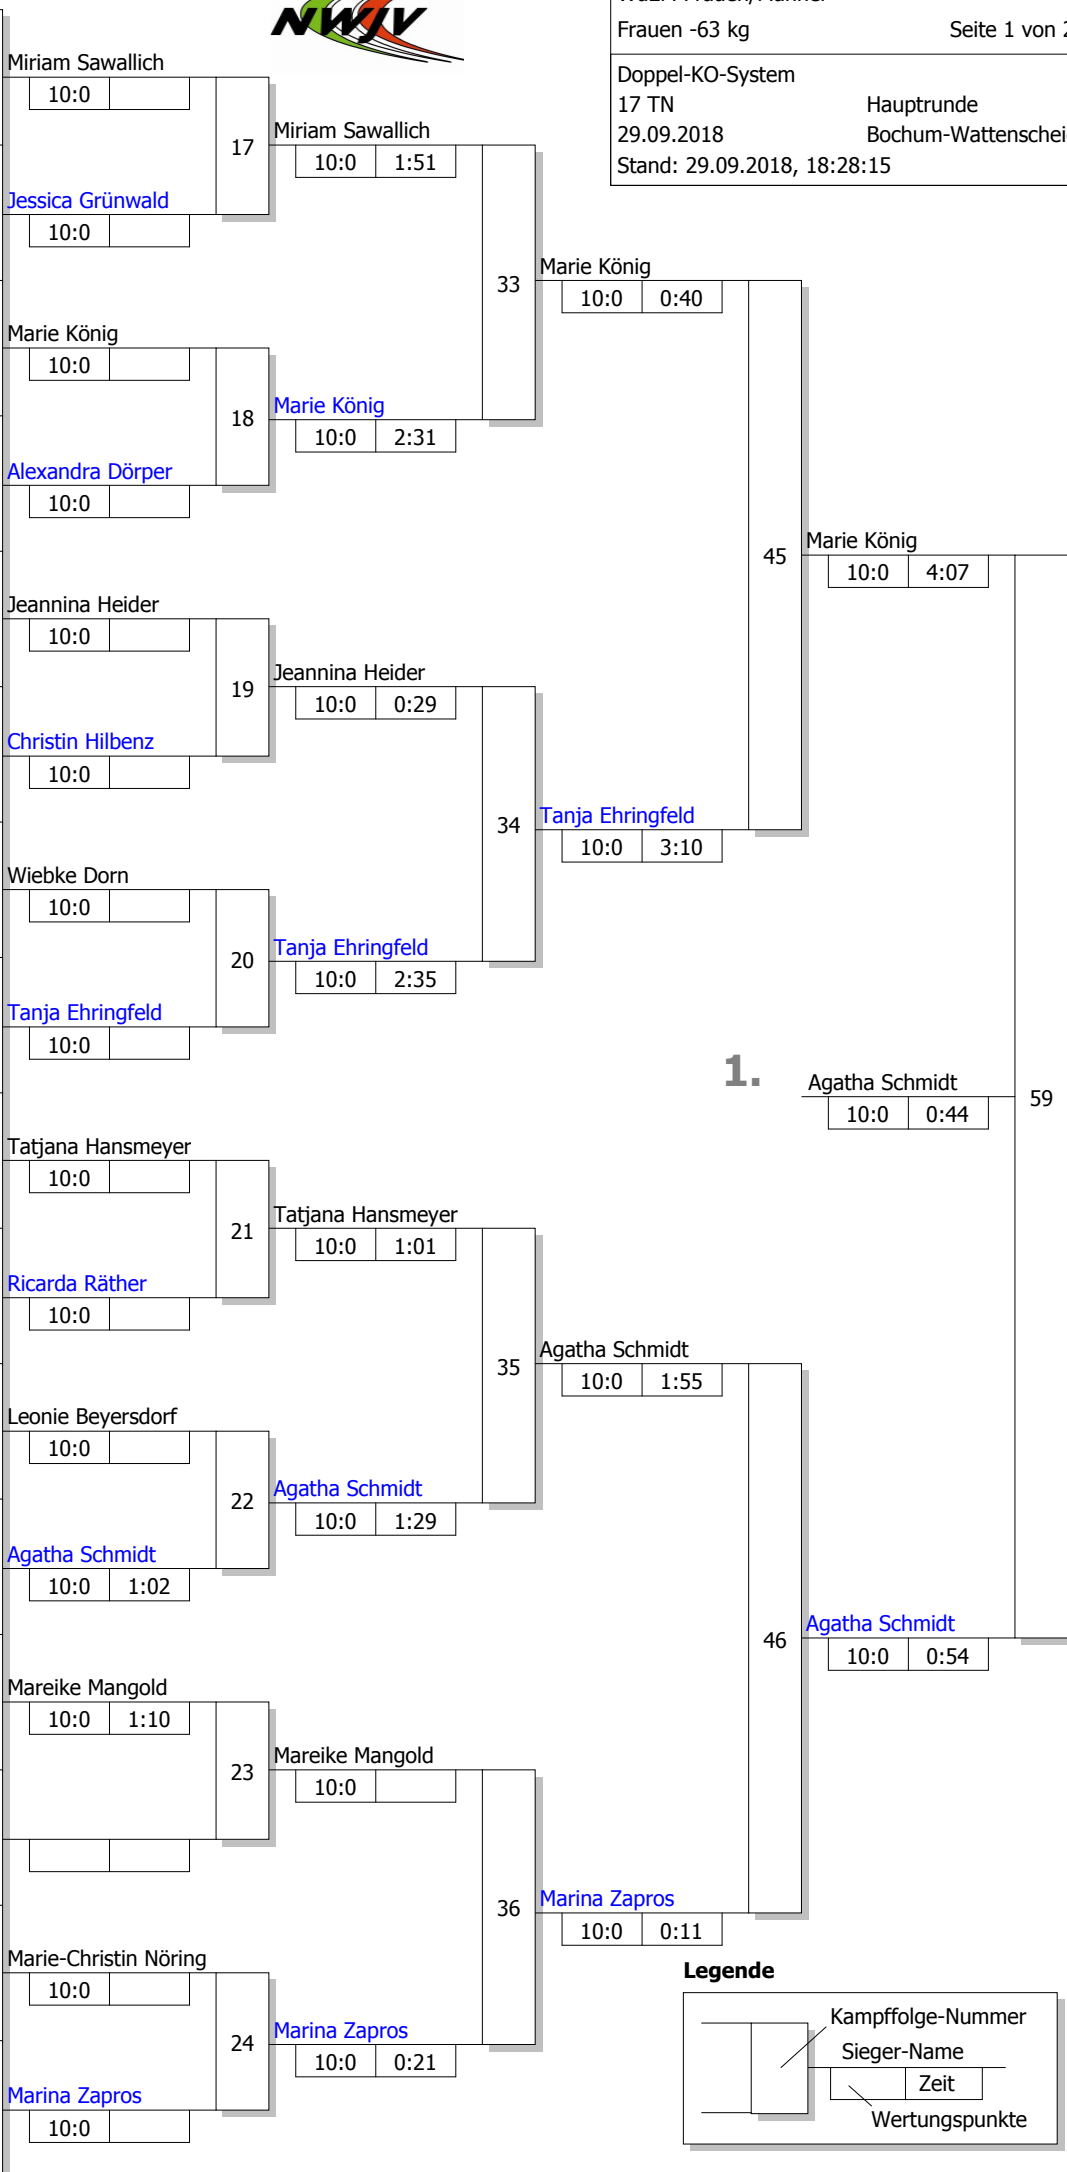

Haupttrunde, Los-Nr.

WdEM Frauen/Männer

Frauen -63 kg

Seite 1 von 2

Doppel-KO-System

17 TN

29.09.2018

Stand: 29.09.2018, 18:28:15

Haupttrunde

Bochum-Wattenscheid

1	Miriam Sawallich 1. JJJC Lünen	AR Platz 1	1	Miriam Sawallich 10:0	17
17					
9	Jessica Grünwald TV Isselhorst	DT Platz 2	2	Jessica Grünwald 10:0	
25					
5	Marie König Velberter JC	D Platz 1	3	Marie König 10:0	18
21					
13					
29	Alexandra Dörper PSV Duisburg * GS Gesetzer 1		4	Alexandra Dörper 10:0	
3	Jeannina Heider FC Stella Bevergern	MS Platz 1	5	Jeannina Heider 10:0	19
19					
11	Christin Hilbenz 1. SC Lippetal	AR Platz 3	6	Christin Hilbenz 10:0	
27					
7	Wiebke Dorn Pulheimer SC	K Platz 2	7	Wiebke Dorn 10:0	20
23					
15	Tanja Ehringfeld JC Haldern	D Platz 3	8	Tanja Ehringfeld 10:0	
31					
2	Tatjana Hansmeyer JC Schloß Neuhaus	DT Platz 1	9	Tatjana Hansmeyer 10:0	21
18					
10	Ricarda Räther 1. JJJC Dortmund	AR Platz 2	10	Ricarda Räther 10:0	
26					
6	Leonie Beyersdorf JC Nievenheim	D Platz 2	11	Leonie Beyersdorf 10:0	22
22					
14	Silke Andre-Labsch Dünwalder TV	K Platz 3	12	Agatha Schmidt 10:0 1:02	
30	Agatha Schmidt JC 66 Bottrop * GS Gesetzer 2				
4	Mareike Mangold ESV Olympia Köln	K Platz 1	13	Mareike Mangold 10:0 1:10	23
20	Sabrina Byrdeck 1. SC LippeAR Platz 4 oder Platz 3 (2)				
12					
28					
8	Marie-Christin Nöring TV Jahn Rheine	MS Platz 2	15	Marie-Christin Nöring 10:0	24
24					
16	Marina Zapros DJK EintrachD Platz 4 oder Platz 3 (2)		16	Marina Zapros 10:0	
32