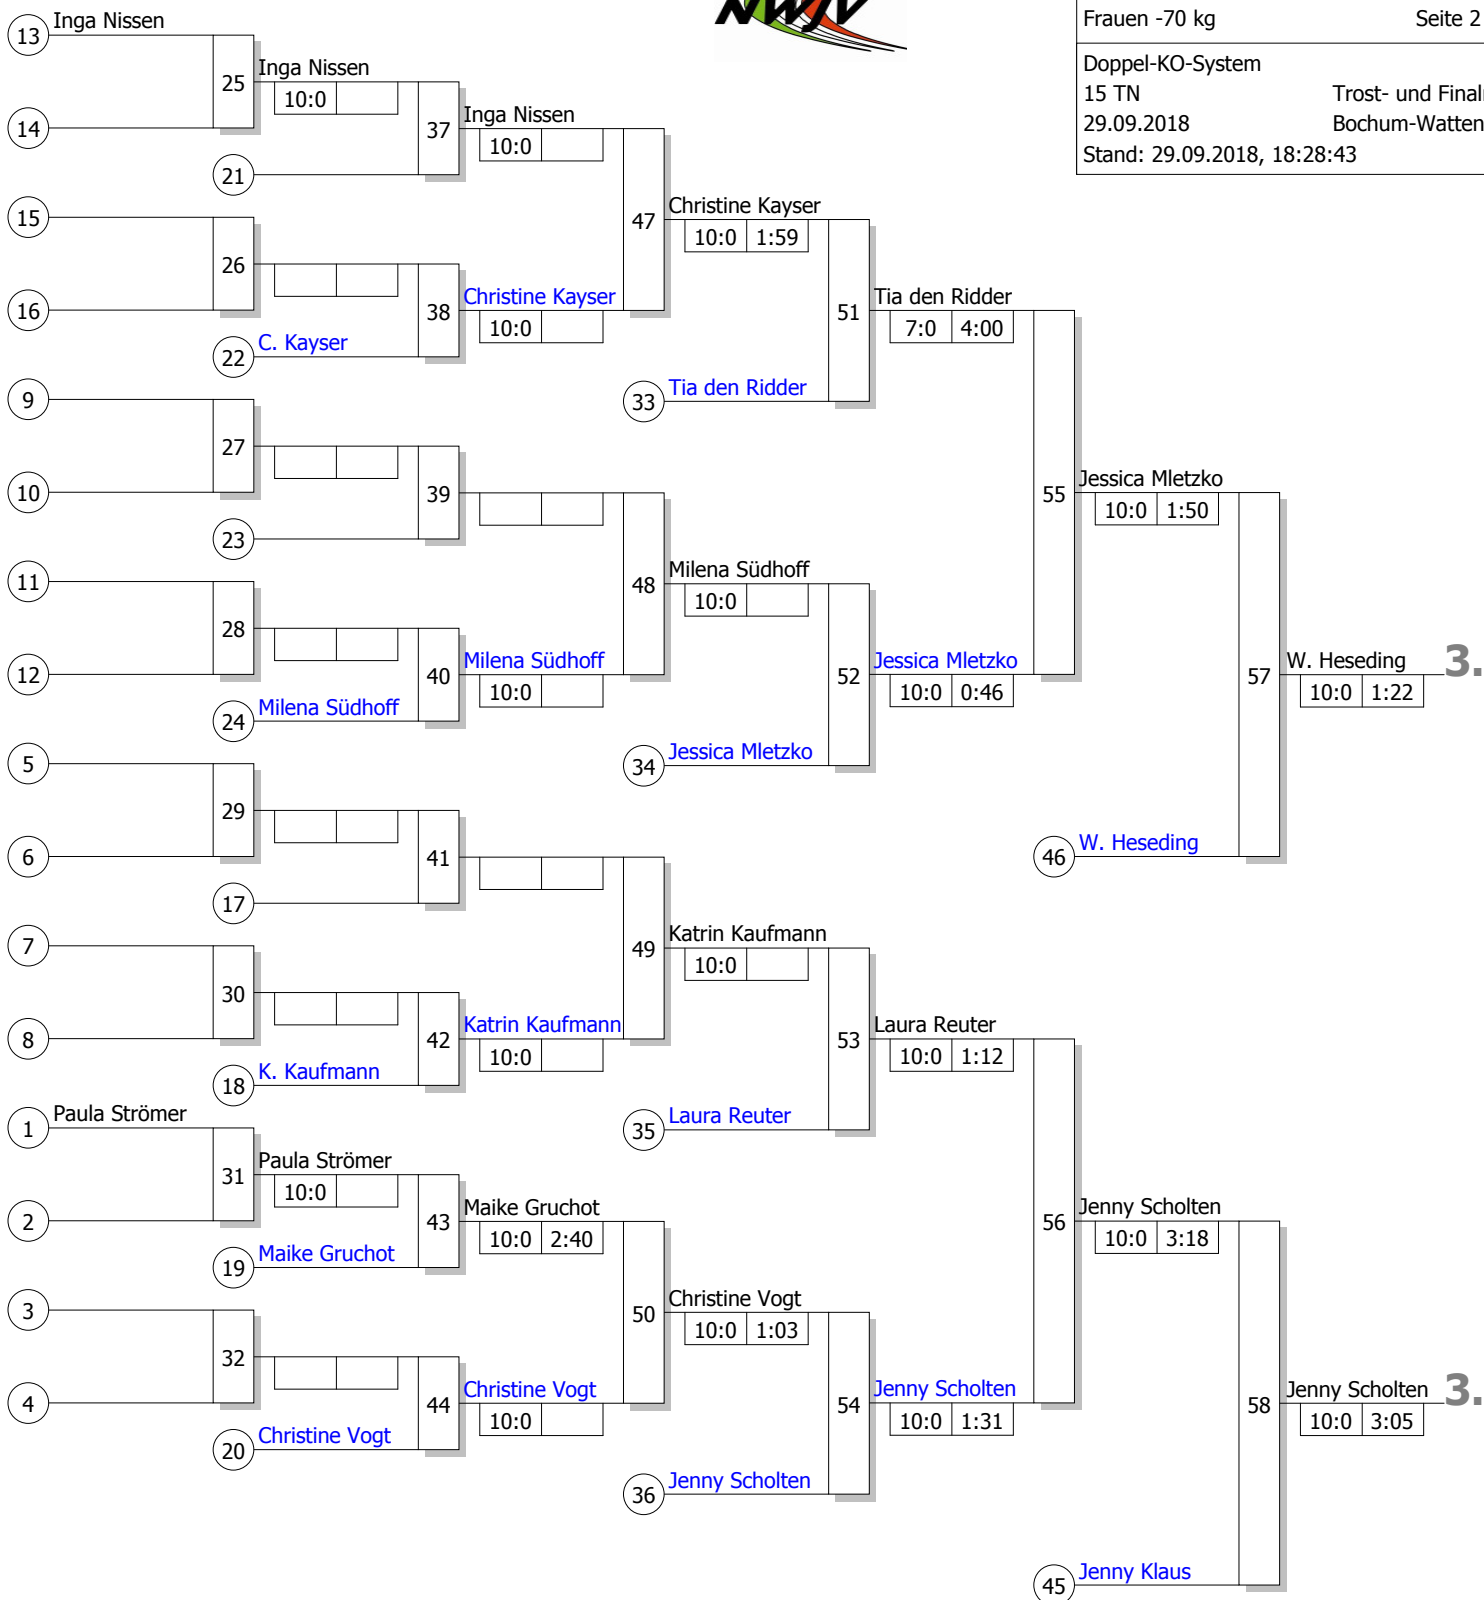

Ergebnis

1.	Katrin Seide JC Wermelskirchen *	GS G
2.	Anna Selitz Selmer JC	AR PI
3.	Wiebke Heseding 1. Godesberger JC	K Pla
3.	Jenny Scholten JKG Essen	D Pla
5.	Jessica Mletzko JC Datteln	MS PI
5.	Jenny Klaus Brander TV	K Pla
7.	Tia den Ridder Werler TV	AR PI
7.	Laura Reuter Bamberger BTSV	D Pla