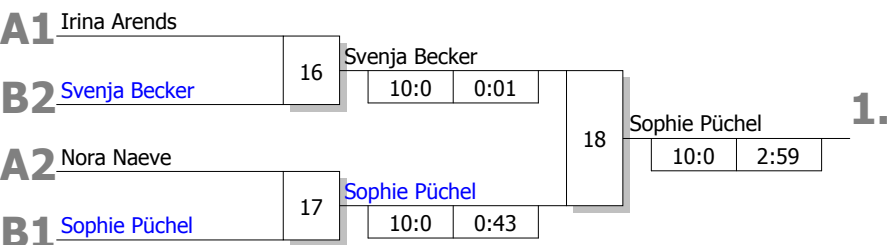

Halbfinale und Finale