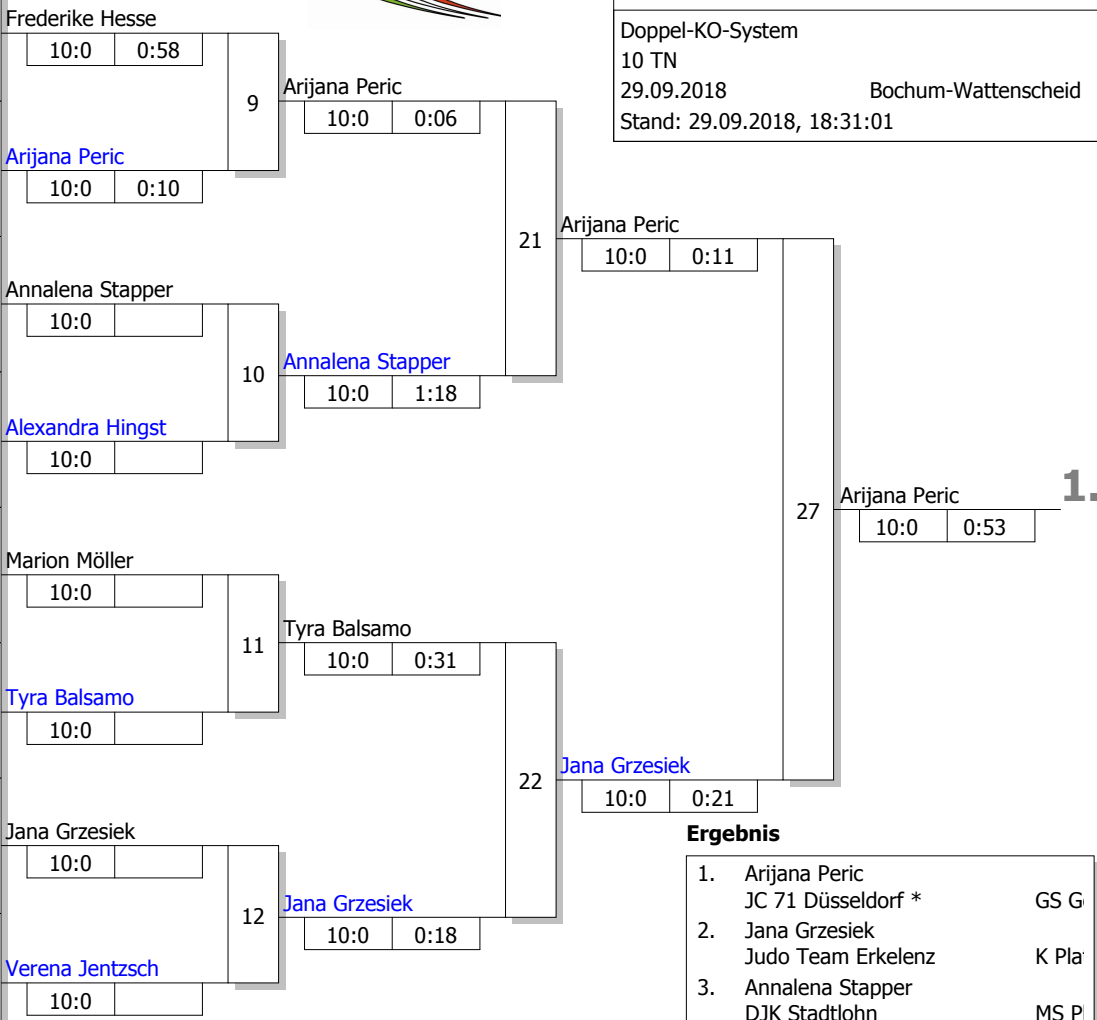

WdEM Frauen/Männer

Frauen -78 kg

Doppel-KO-System

10 TN

29.09.2018

Bochum-Wattenscheid

Stand: 29.09.2018, 18:31:01

Ergebnis