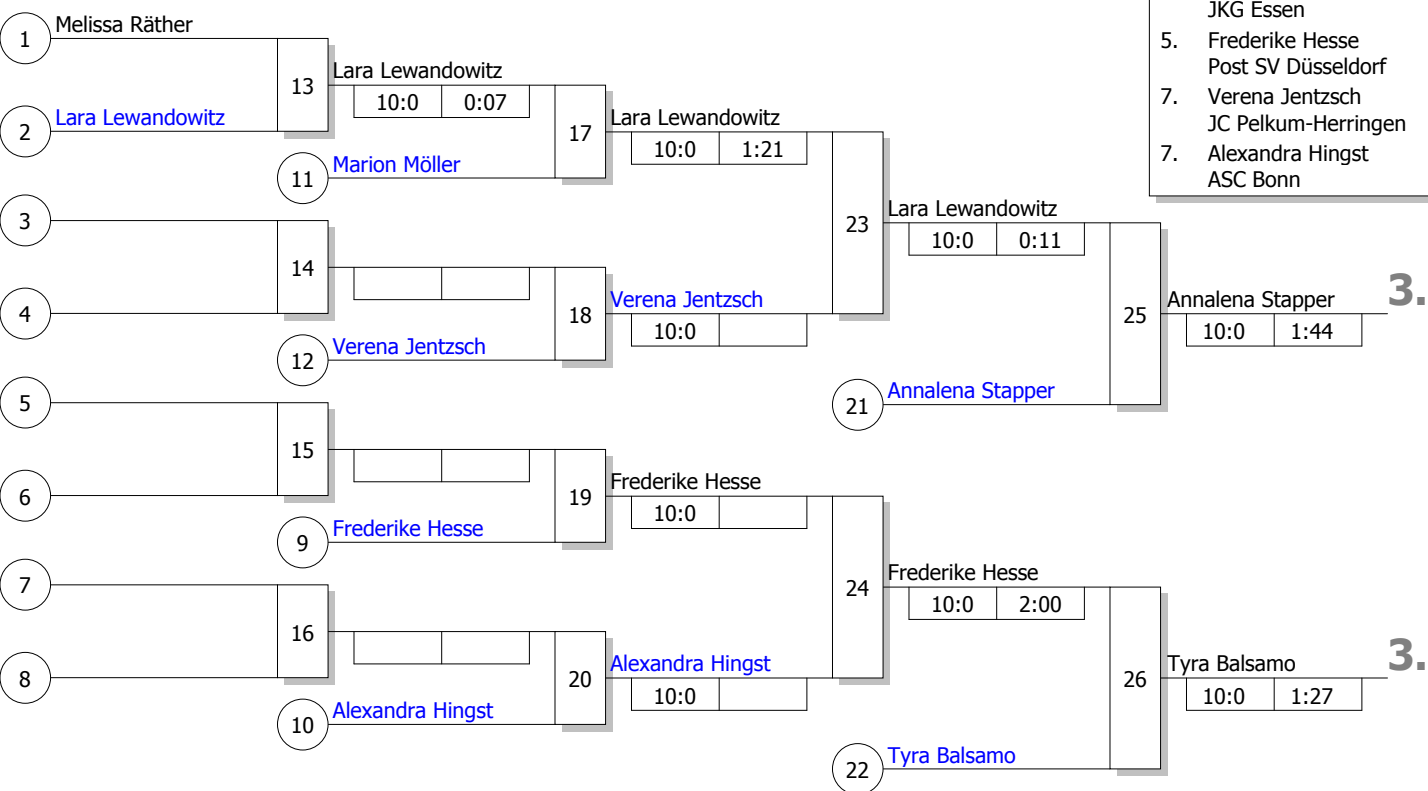

Trostrunde, Verlierer aus Kampf