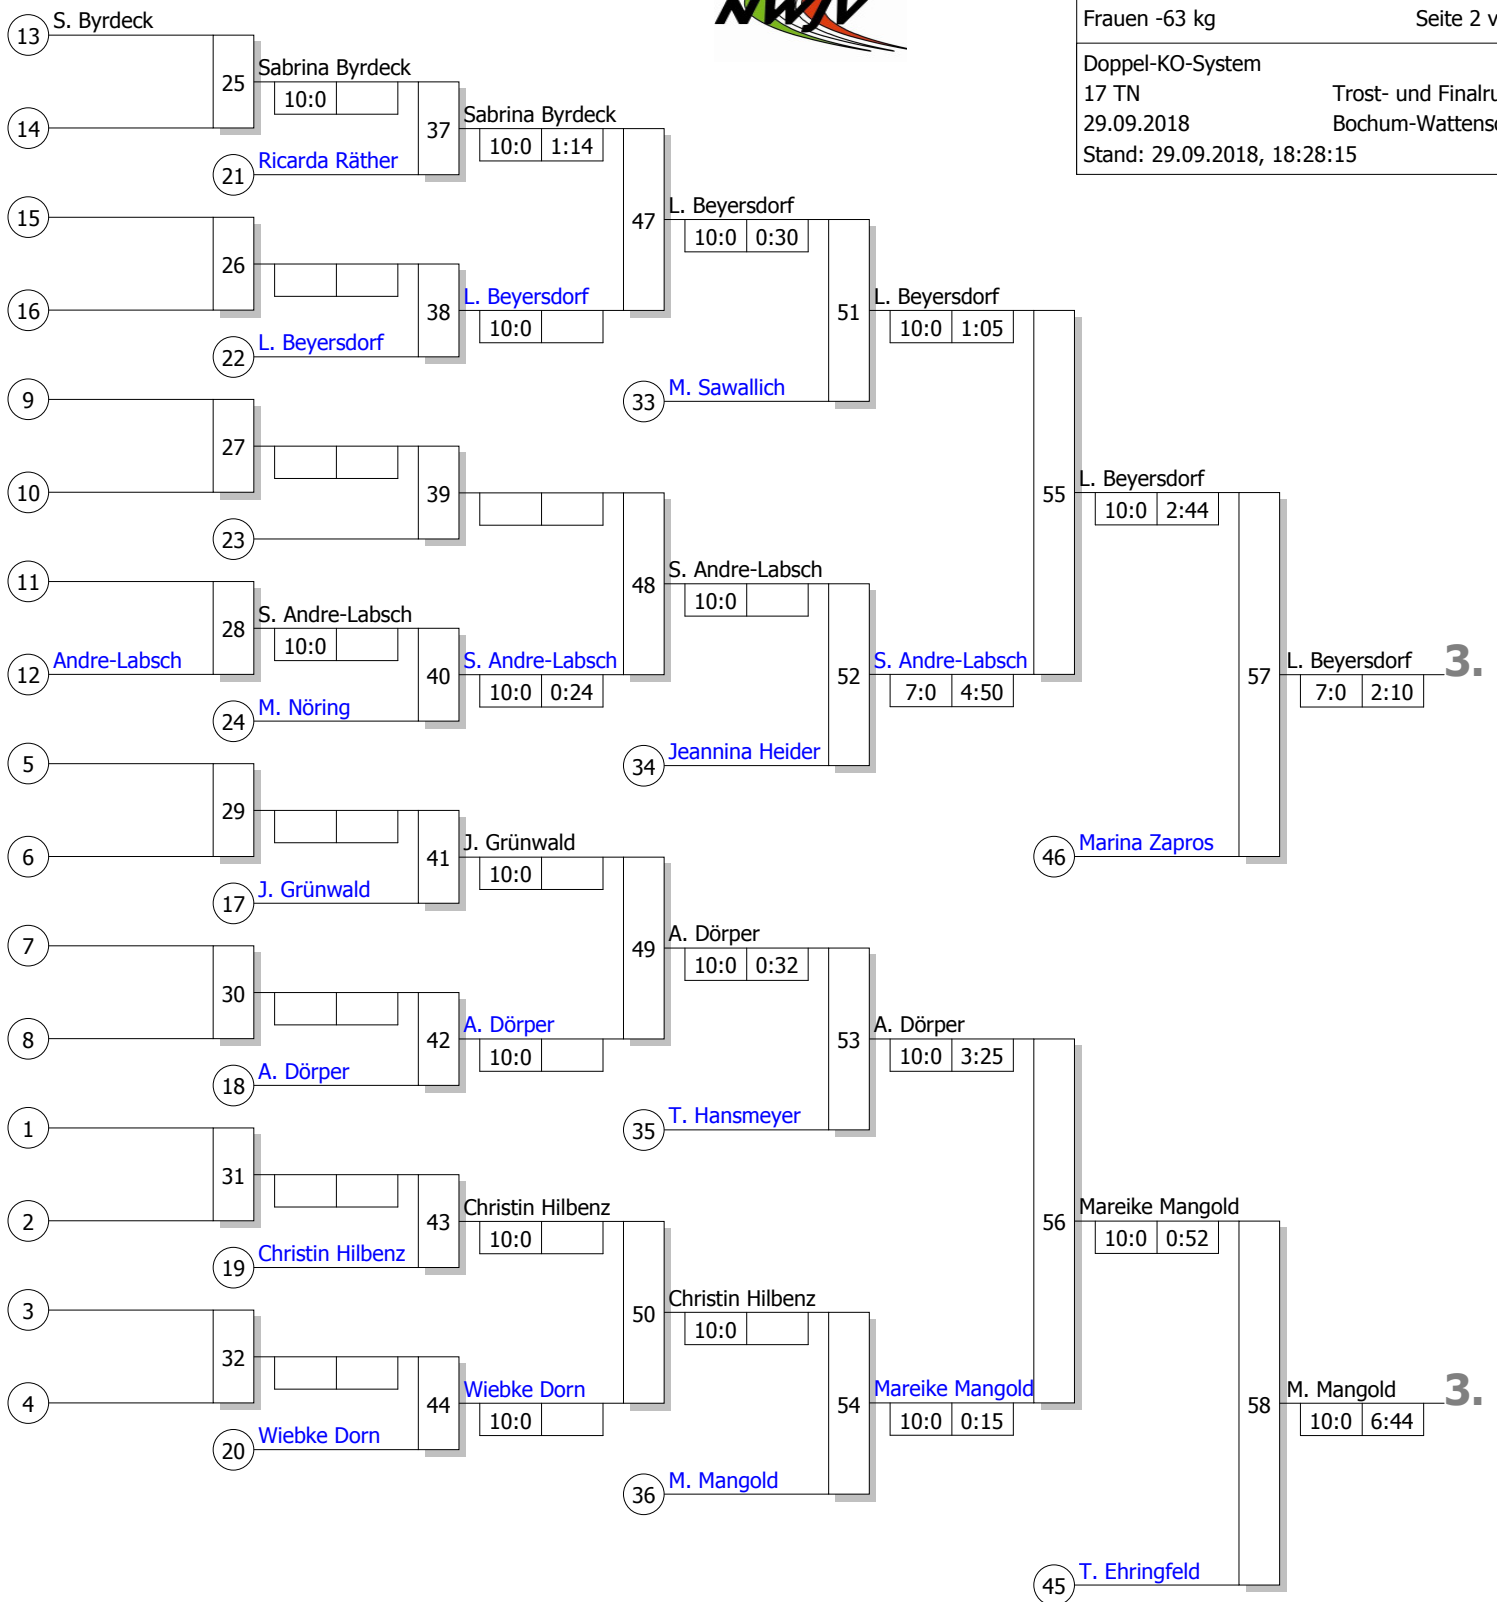

Ergebnis

1.	Agatha Schmidt JC 66 Bottrop *	GS G
2.	Marie König Velberter JC	D Pla
3.	Leonie Beyersdorf JC Nievenheim	D Pla
3.	Mareike Mangold ESV Olympia Köln	K Pla
5.	Marina Zapros DJK Eintracht Borbeck	D Pla
5.	Tanja Ehringfeld JC Haldern	D Pla
7.	Silke Andre-Labsch Dünnwalder TV	K Pla
7.	Alexandra Dörper PSV Duisburg *	GS G