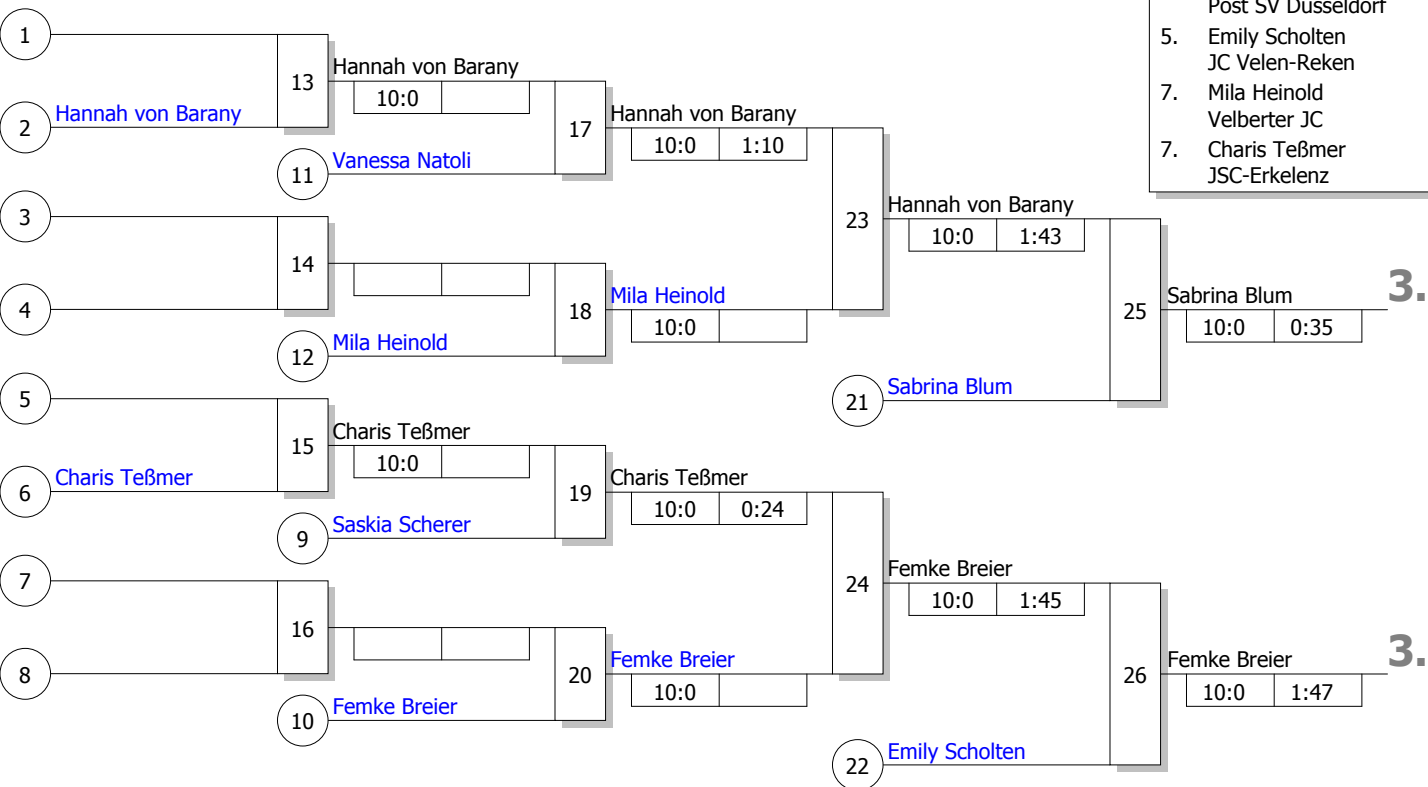

DJB: Maßgeblich für die Reihenfolge der Platzierungen ist die Anzahl der SP. Haben mehrere Teilnehmer gleiche Anzahl von SP, so entscheidet die höhere Anzahl der WP. Bei Gleichstand von SP und WP ... werden nach neuer Auslosung Stichkämpfe durchgeführt.

WdEM Frauen/Männer

Frauen -52 kg

Doppel-KO-System

10 TN

29.09.2018

Bochum-Wattenscheid

Stand: 29.09.2018, 18:27:15

Ergebnis

1. Alina Schubert
TV Hüinghausen AR PI
2. Melanie Klein
TuS Eichengrün Kamen AR PI
3. Sabrina Blum
ESV Olympia Köln K Pla
3. Femke Breier
Osterrather TV D Pla
5. Hannah von Barany
Post SV Düsseldorf D Pla
5. Emily Scholten
JC Velen-Reken MS PI
7. Mila Heinold
Velberter JC D Pla
7. Charis Teßmer
JSC-Erkelenz K Pla

Trostrunde, Verlierer aus Kampf

Legende

Pool A

Startnr. - Kämpfername Verein	Verband	Kampf- nr.	1	2	4	5	7	8	SP	WP	Platz
1 - Nora Naeve JK Hagen	AR Platz 1	SP/WP	0/0		1/10		1/10		2	20	2
3 - Irina Arends FC Stella Bevergern	MS Platz 1	SP/WP	1/10			1/10		1/10	3	30	1
5 - Marie Breier Osterrather TV	D Platz 2	SP/WP		0/0		0/0	0/0		0	0	4
7 - Lesley Baltzer Samurai Schwelm-Ennepetal	AR Platz 2	SP/WP		1/10	0/0			0/0	1	10	3
		Kampf- Zeit	1:26	1:11	1:58	2:05	0:08	3:56			