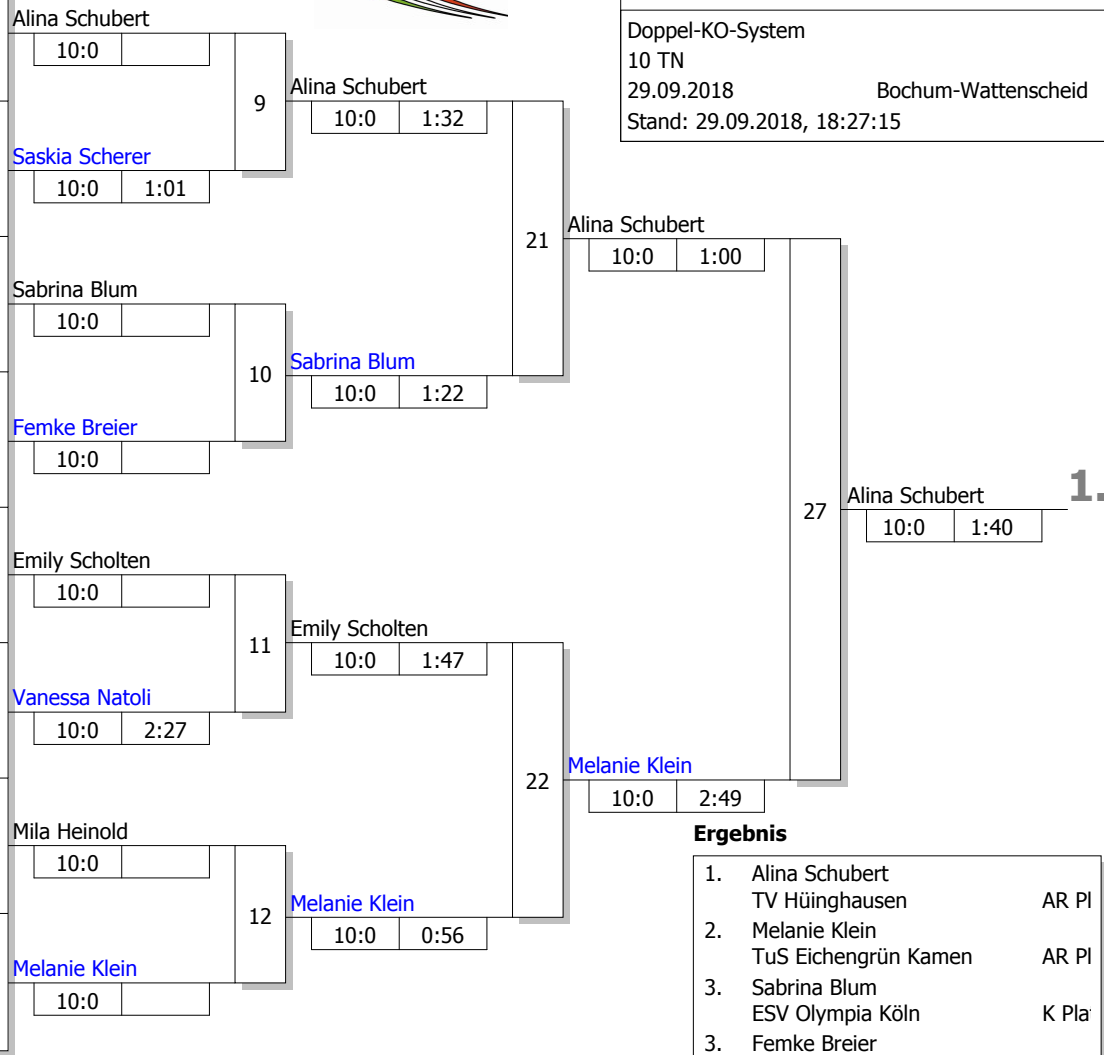

WdEM Frauen/Männer

Frauen -52 kg

Doppel-KO-System

10 TN

29.09.2018

Bochum-Wattenscheid

Stand: 29.09.2018, 18:27:15

Ergebnis