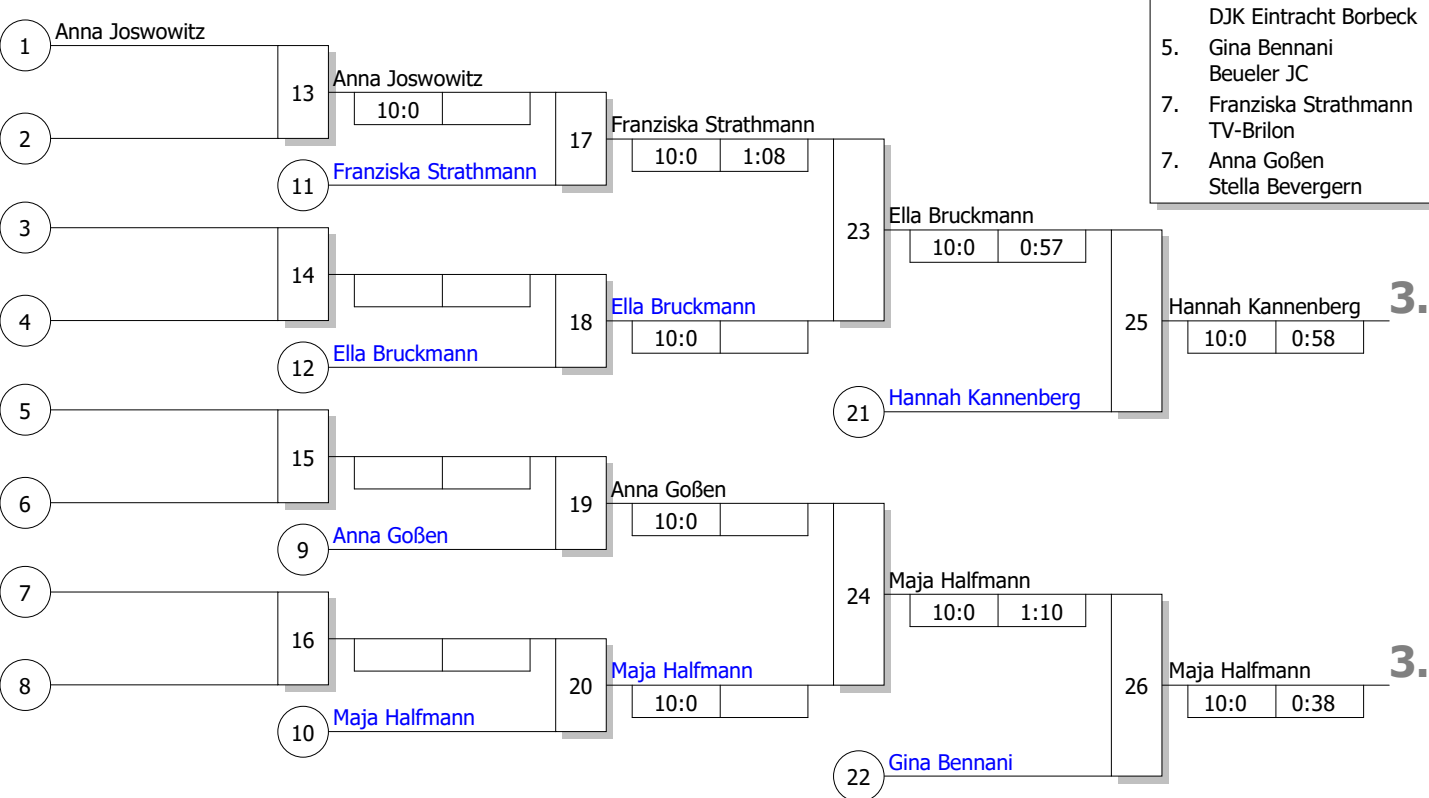

Trostrunde, Verlierer aus Kampf