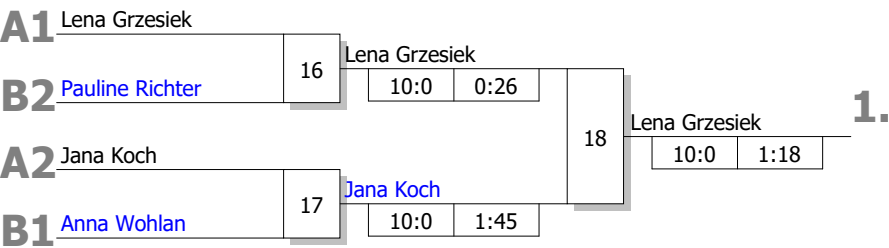

Halbfinale und Finale