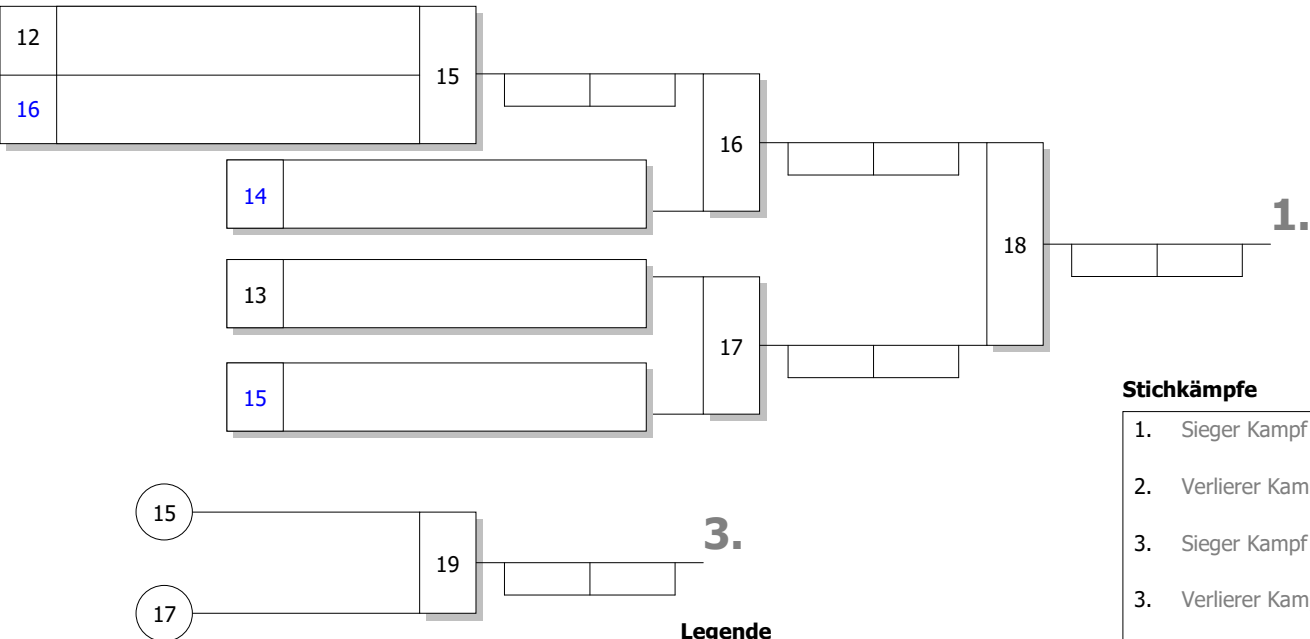

Bei Gleichstand 1-3 oder 2-4: Stichkämpfe "UP" nach neuer Auslosung

Stichkämpfe

1. Sieger Kampf [12]
2. Verlierer Kampf [12]
3. Verlierer Kampf [11]

Bei Gleichstand 3-5: Stichkämpfe "DOWN" nach neuer Auslosung

Stichkämpfe

1. Sieger Kampf [13]
2. Sieger Kampf [14]
3. Verlierer Kampf [14]

Bei Gleichstand 1-5: Stichkämpfe KO-System mit doppelter Trostrunde nach neuer Auslosung

Stichkämpfe

1. Sieger Kampf [18]
2. Verlierer Kampf [18]
3. Sieger Kampf [19]
3. Verlierer Kampf [16]
5. Verlierer Kampf [19]