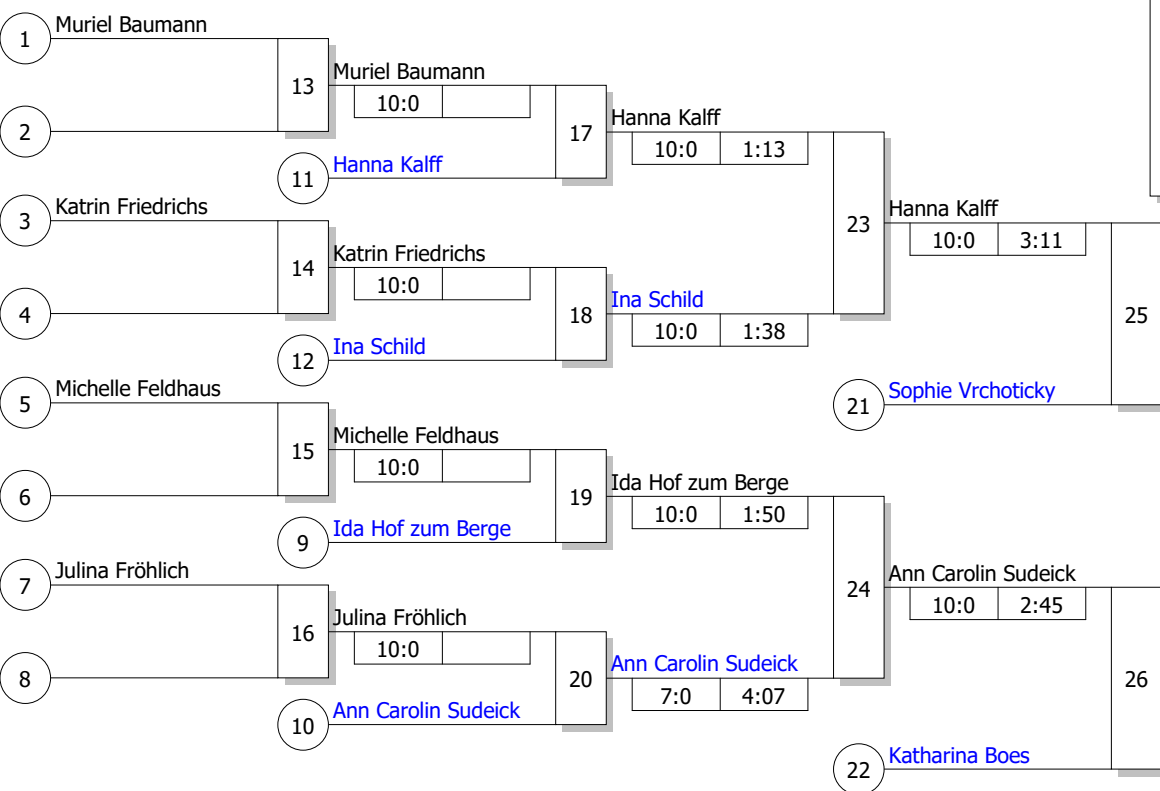

Trostrunde, Verlierer aus Kampf