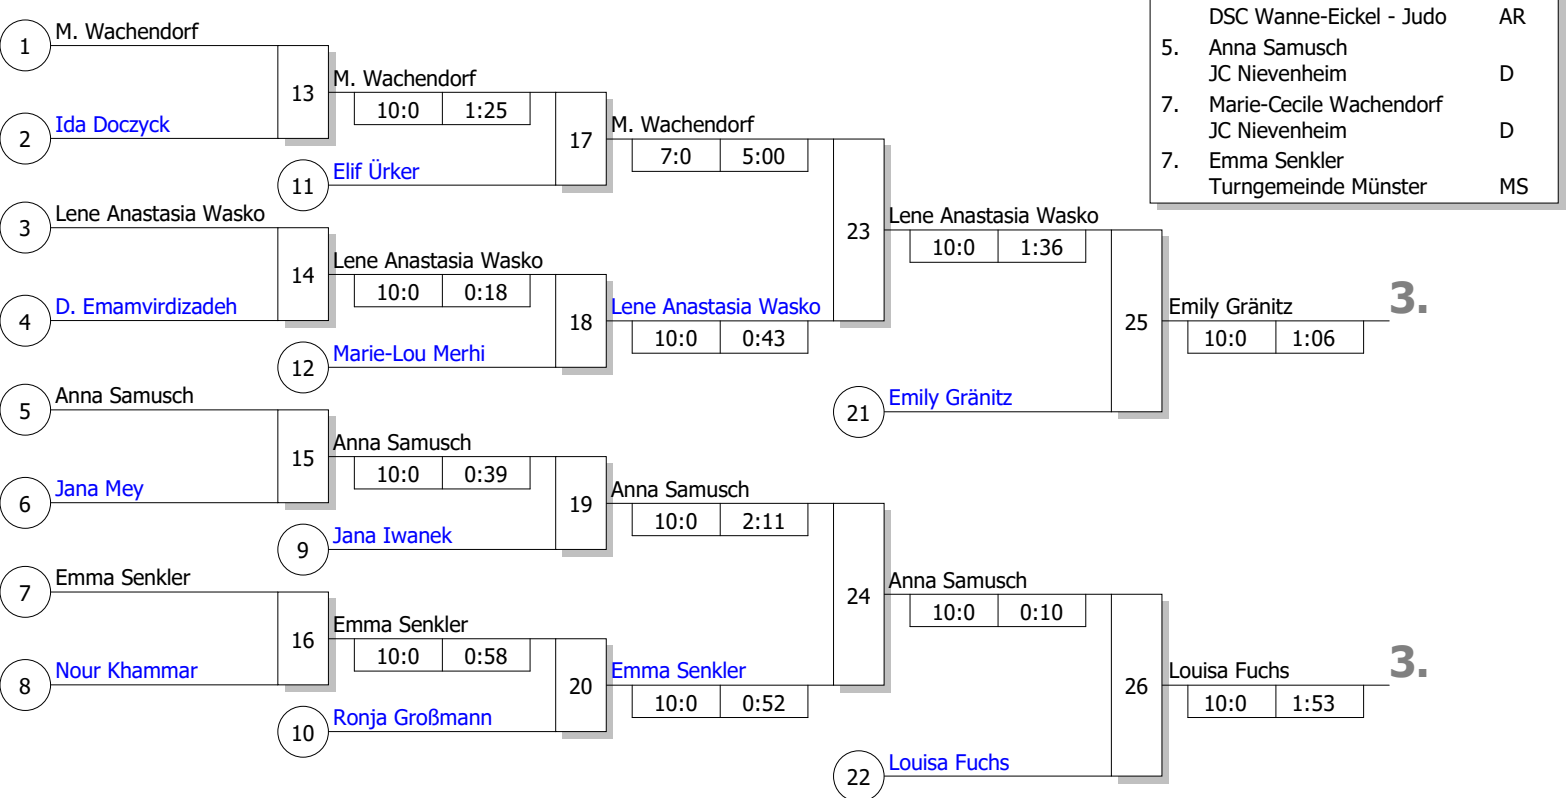

Trostrunde, Verlierer aus Kampf