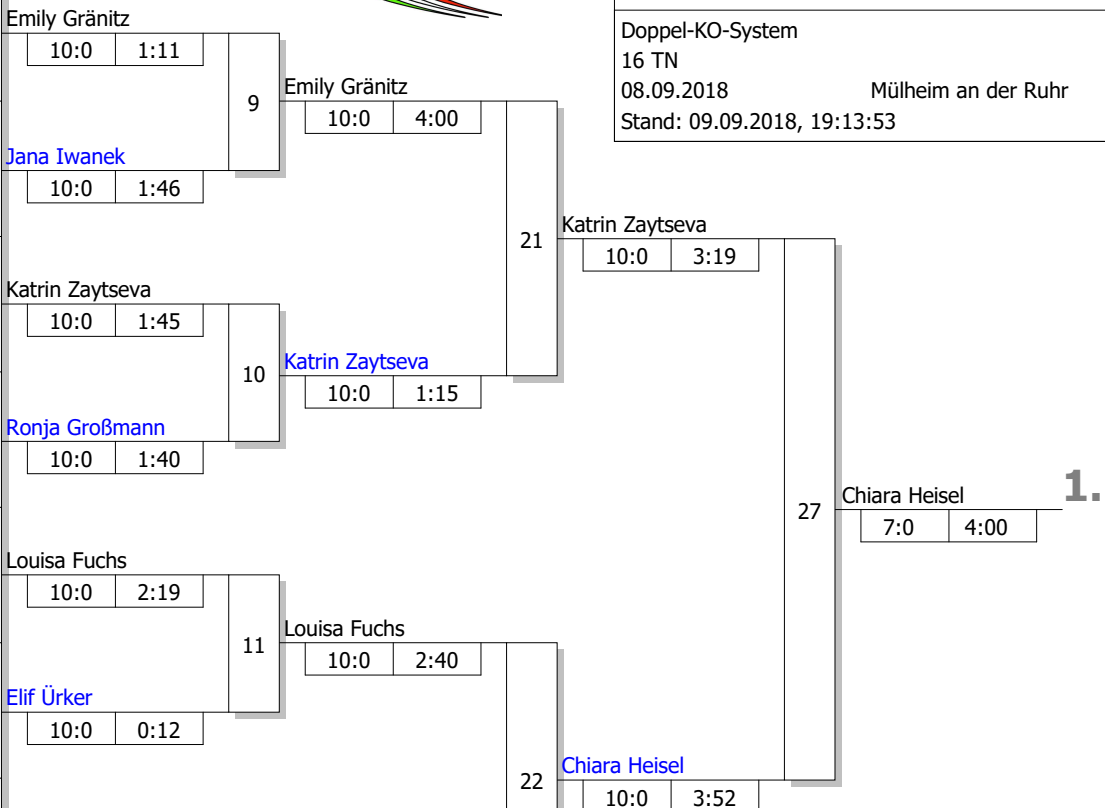

Landessichtungsturnier U14, U17 u. U20

Frauen U17 -57 kg

Doppel-KO-System

16 TN

08.09.2018

Mülheim an der Ruhr

Stand: 09.09.2018, 19:13:53

Ergebnis

1.	Chiara Heisel	PSV Duisburg	D
2.	Katrin Zaytseva	Judo-Club 71 Düsseldorf	D
3.	Emily Gränitz	Kentai Bochum	AR
3.	Louisa Fuchs	Kentai Bochum	AR
5.	Lene Anastasia Wasko	DSC Wanne-Eickel - Judo	AR
5.	Anna Samusch	JC Nievenheim	D
7.	Marie-Cecile Wachendorf	JC Nievenheim	D
7.	Emma Senkler	Turngemeinde Münster	MS