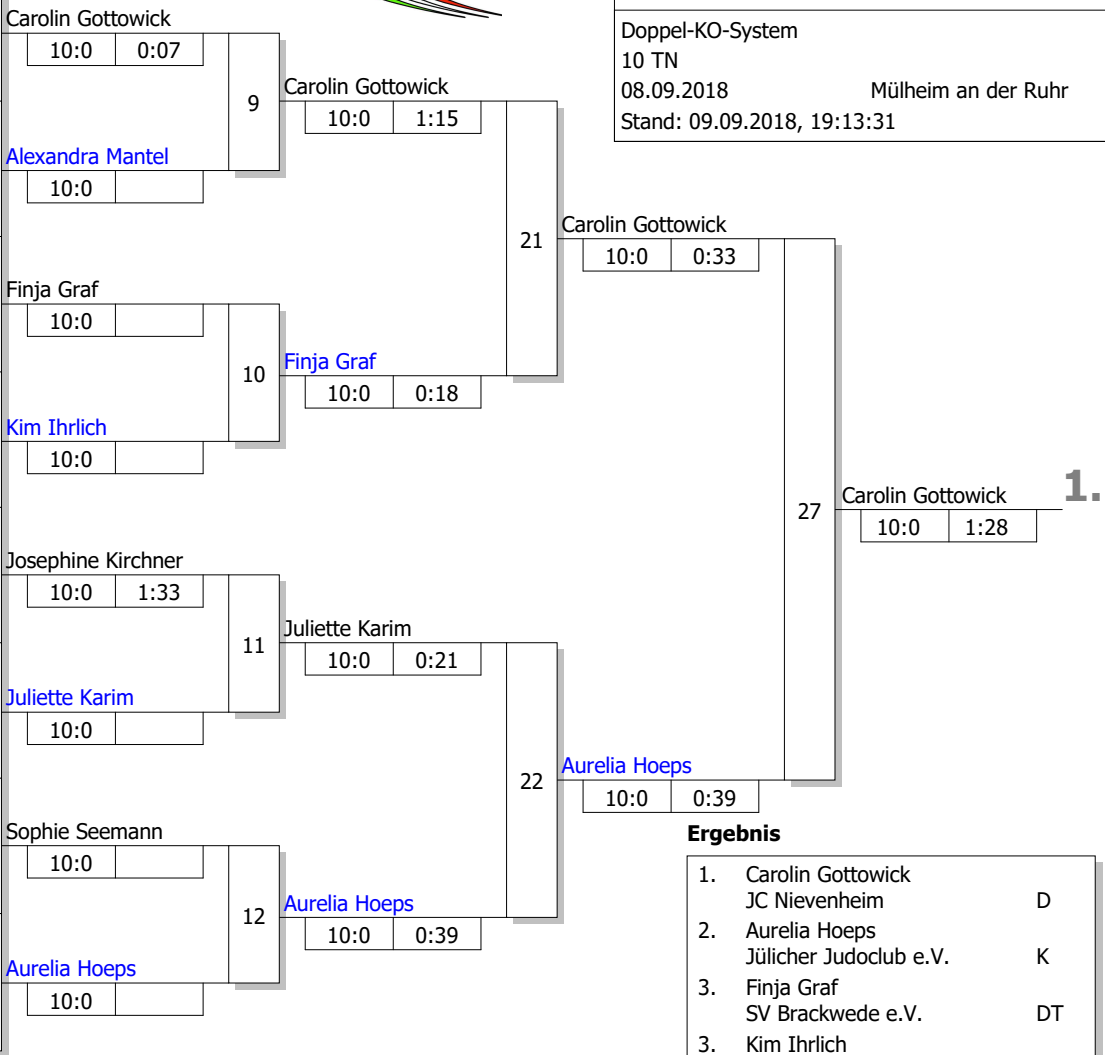

Landessichtungsturnier U14, U17 u. U20

Frauen U17 -52 kg

Doppel-KO-System

10 TN

08.09.2018

Mülheim an der Ruhr

Stand: 09.09.2018, 19:13:31

Ergebnis