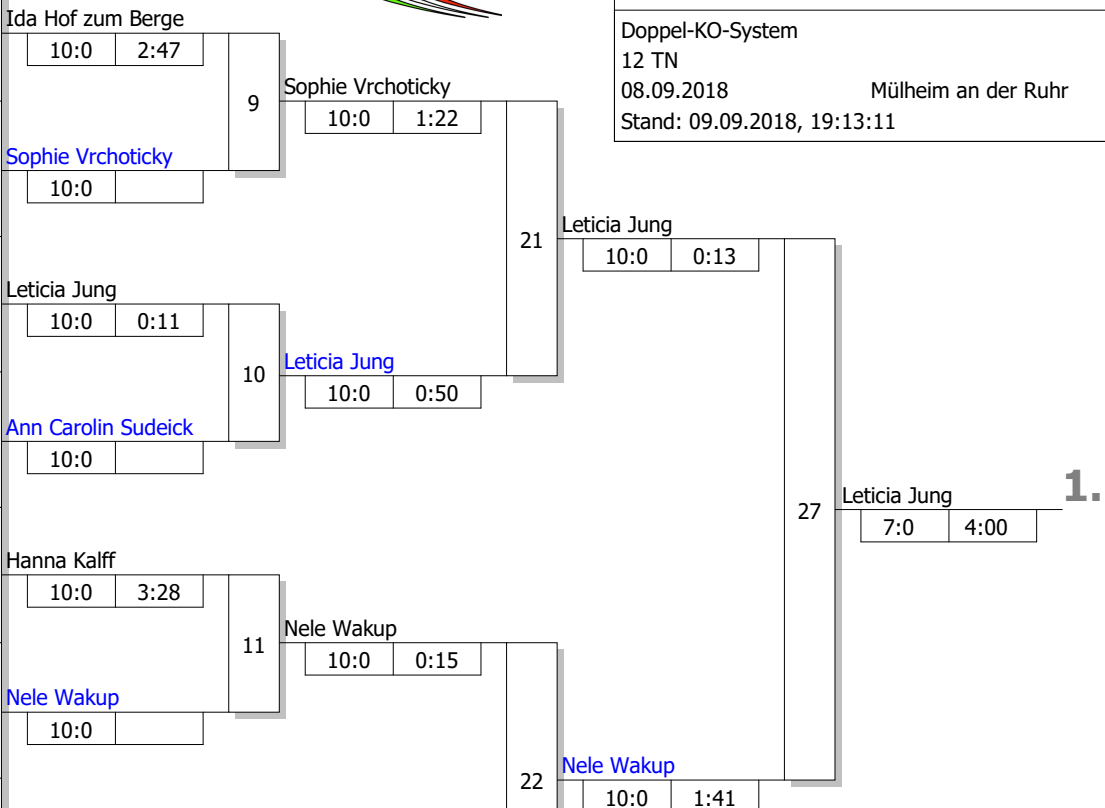

Hauptrunde, Los-Nr.

Landessichtungsturnier U14, U17 u. U20

Frauen U17 -48 kg

Doppel-KO-System

12 TN

08.09.2018

Mülheim an der Ruhr

Stand: 09.09.2018, 19:13:11

1	Ida Hof zum Berge Sport-Union Annen	AR
9	Muriel Baumann TV Eiche 02 Bad Honnef	K
5	Sophie Vrchoticky JC 66 Bottrop	MS
13		
3	Leticia Jung Sport-Union Annen	AR
11	Katrin Friedrichs TV Germania Manheim	K
7	Ann Carolin Sudeick JC 66 Bottrop	MS
15		
2	Michelle Feldhaus Sport-Union Annen	AR
10	Hanna Kalff JC Wermelskirchen	K
6	Nele Wakup JC 66 Bottrop	MS
14		
4	Katharina Boes Kentai Bochum	AR
12	Julina Fröhlich PSV Essen e.V.	D
8	Ina Schild JC Hennef	K
16