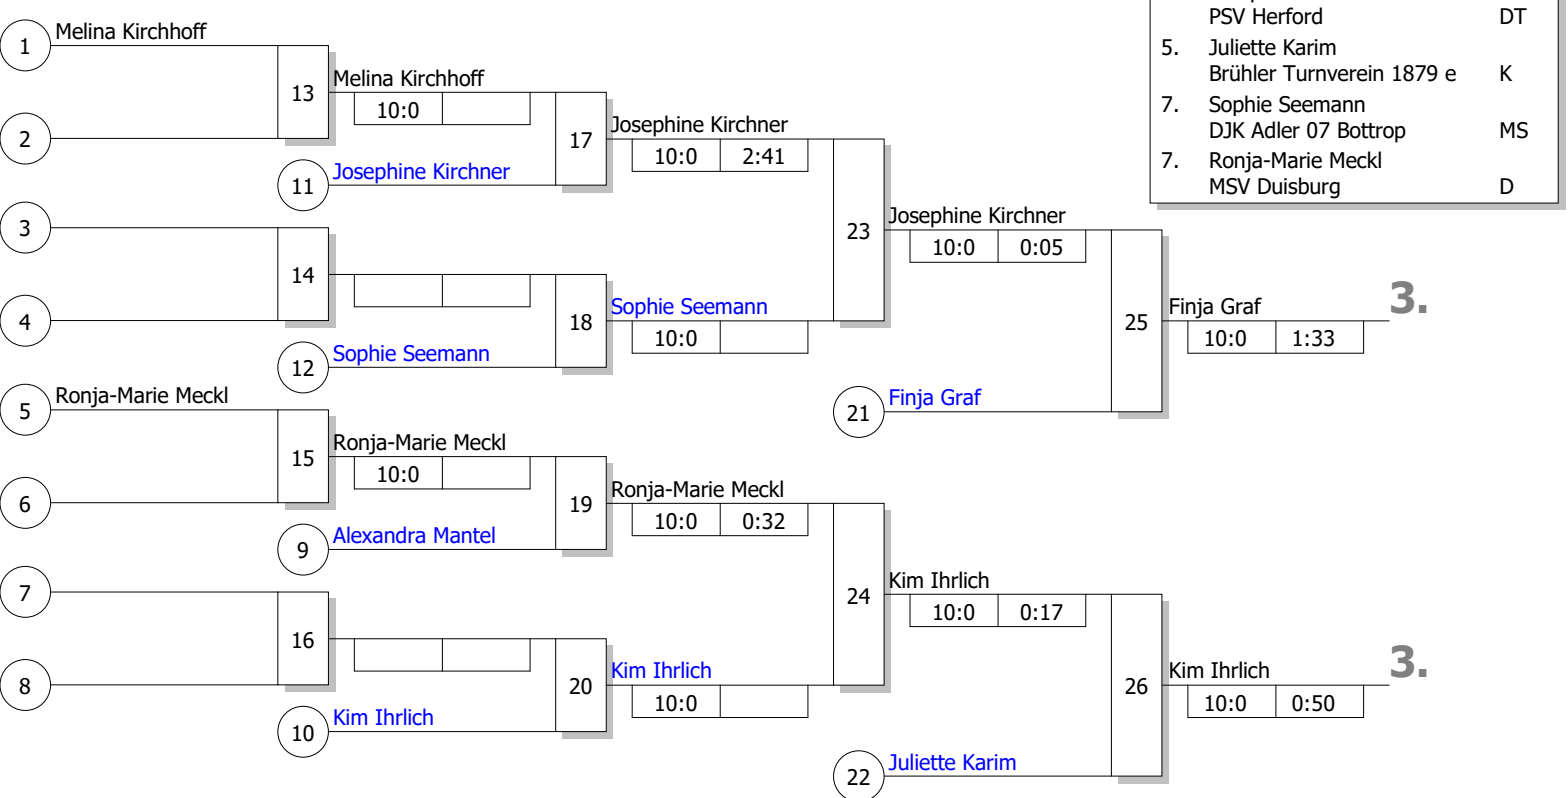

Trostrunde, Verlierer aus Kampf