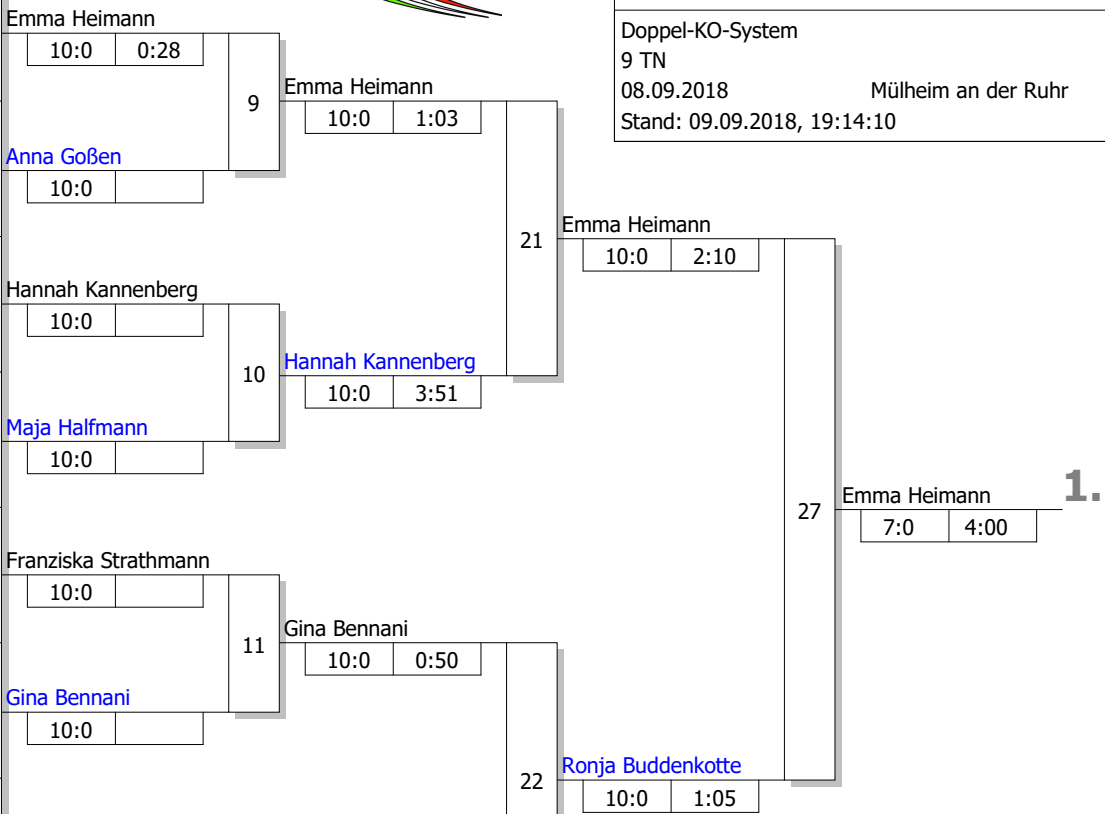

Landessichtungsturnier U14, U17 u. U20

Frauen U17 -63 kg

Doppel-KO-System

9 TN

08.09.2018

Mülheim an der Ruhr

Stand: 09.09.2018, 19:14:10

Ergebnis