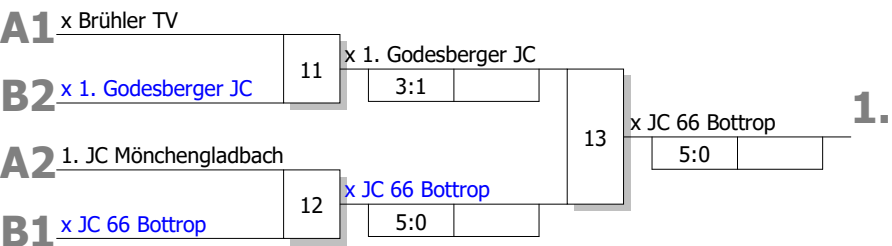

Halbfinale und Finale