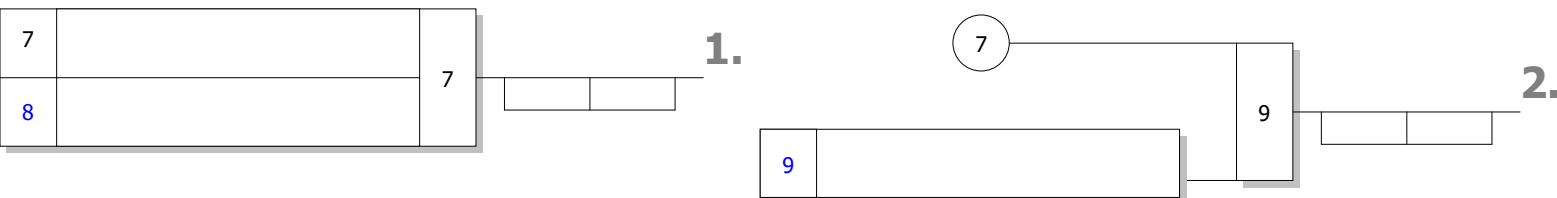

Pool A

Startnr. - Kämpfername Verein	Verband	Kampf- nr.	1	3	5	SP	WP	Platz
1 - x PSV Herford Detmold	DT Platz 1	SP/WP	1/3	0/2		1	3	3
3 - x Brühler TV Köln	K Platz 2	SP/WP	0/1		1/4	1	4	1
5 - x 1. JC Mönchengladbach Düsseldorf	D Platz 1	SP/WP		1/3	0/1	1	3	2
		Kampf- Zeit						

Pool B

Startnr. - Kämpfername Verein	Verband	Kampf- nr.	2	4	6	SP	WP	Platz
2 - x JC 66 Bottrop Münster	MS Platz 1	SP/WP	1/5	1/4		2	9	1
4 - x TSV Bayer 04 Leverkusen Köln	K Platz 1	SP/WP	0/0		0/1	0	0	3
6 - x 1. Godesberger JC Köln	K Platz 3	SP/WP		0/1	1/3	1	3	2
		Kampf- Zeit						

DJB: Maßgeblich für die Reihenfolge der Platzierungen ist die Anzahl der SP. Haben mehrere Teilnehmer gleiche Anzahl von SP, so entscheidet die höhere Anzahl der WP. Bei Gleichstand von SP und WP entscheiden die untereinander geführten Kämpfe in der vorgenannten Reihenfolge. Dies beinhaltet auch, dass bei Gleichstand zweier Kämpfer nach SP und WP der direkte Vergleich entscheidet. Besteht auch untereinander Gleichstand nach SP und WP, so werden nach neuer Auslosung Stichkämpfe durchgeführt.

Bei Gleichstand Pool A: Stichkämpfe "DOWN" nach neuer Auslosung

1. **Stichkämpfe**
1. Sieger Kampf [7]
  2. Sieger Kampf [9]
  3. Verlierer Kampf [9]