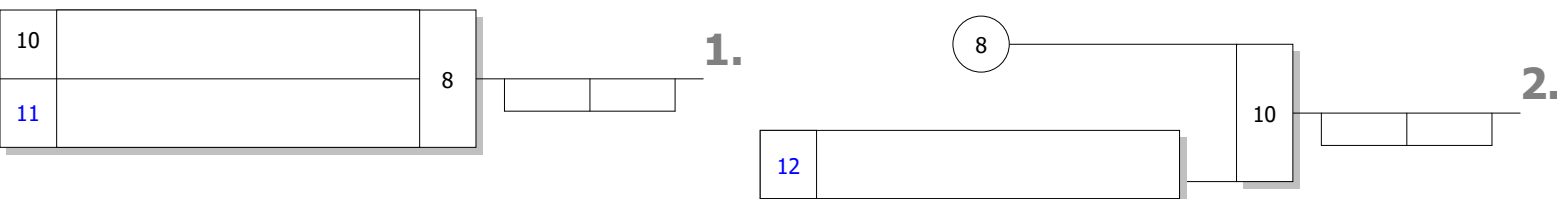

Pool B

| Startnr. - Kämpfername Verein | Verband | Kampf- nr. | 2 | 4 | 6 | SP | WP | Platz |
|---------------------------------------|------------|----------------|-----|-----|-----|----|----|-------|
| 2 - x JC 66 Bottrop Münster | MS Platz 1 | SP/WP | 1/5 | 1/4 | | 2 | 9 | 1 |
| 4 - x TSV Bayer 04 Leverkusen Köln | K Platz 1 | SP/WP | 0/0 | | 0/1 | 0 | 0 | 3 |
| 6 - x 1. Godesberger JC Köln | K Platz 3 | SP/WP | | 0/1 | 1/3 | 1 | 3 | 2 |
| | | Kampf- Zeit | | | | | | |

DJB: Maßgeblich für die Reihenfolge der Platzierungen ist die Anzahl der SP. Haben mehrere Teilnehmer gleiche Anzahl von SP, so entscheidet die höhere Anzahl der WP. Bei Gleichstand von SP und WP entscheiden die untereinander geführten Kämpfe in der vorgenannten Reihenfolge. Dies beinhaltet auch, dass bei Gleichstand zweier Kämpfer nach SP und WP der direkte Vergleich entscheidet. Besteht auch untereinander Gleichstand nach SP und WP, so werden nach neuer Auslosung Stichkämpfe durchgeführt.

Bei Gleichstand Pool A: Stichkämpfe "DOWN" nach neuer Auslosung

- Stichkämpfe**
1. Sieger Kampf [7]
 2. Sieger Kampf [9]
 3. Verlierer Kampf [9]

Bei Gleichstand Pool B: Stichkämpfe "DOWN" nach neuer Auslosung