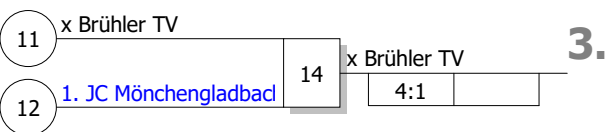

DJB: Maßgeblich für die Reihenfolge der Platzierungen ist die Anzahl der SP. Haben mehrere Teilnehmer gleiche Anzahl von SP, so entscheidet die höhere Anzahl der WP. Bei Gleichstand von SP und WP entscheiden die untereinander geführten Kämpfe in der vorgenannten Reihenfolge. Dies beinhaltet auch, dass bei Gleichstand zweier Kämpfer nach SP und WP der direkte Vergleich entscheidet. Besteht auch untereinander Gleichstand nach SP und WP, so werden nach neuer Auslosung Stichkämpfe durchgeführt.

Bei Gleichstand Pool A: Stichkämpfe "DOWN" nach neuer Auslosung

- Stichkämpfe**
1. Sieger Kampf [7]
 2. Sieger Kampf [9]
 3. Verlierer Kampf [9]

Bei Gleichstand Pool B: Stichkämpfe "DOWN" nach neuer Auslosung

- Stichkämpfe**
1. Sieger Kampf [8]
 2. Sieger Kampf [10]
 3. Verlierer Kampf [10]

Halbfinale und Finale

Kampf um Platz 3

Ergebnis

| | | |
|----|---------------------------------------|-------|
| 1. | x JC 66 Bottrop Münster | MS P |
| 2. | x 1. Godesberger JC Köln | K Pla |
| 3. | x Brühler TV Köln | K Pla |
| 4. | x 1. JC Mönchengladbach Düsseldorf | D Pla |
| 5. | x PSV Herford Detmold | DT PI |
| 5. | x TSV Bayer 04 Leverkusen Köln | K Pla |