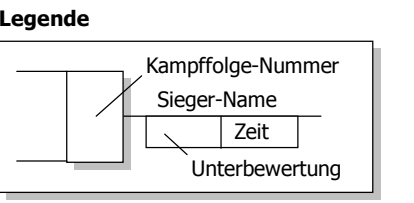

Haupttrunde, Los-Nr.

1	Emmely Albrecht Judosportverein Speyer	PF	1
17	Ann-Sophie Stemplin Brühler Turnverein 1879 e.V.	NW 1	17
9	Selin Bozkurt ARGE Baden-Württemberg	BA 1	9
25	Antonia Mickel JC Wiesbaden	HE	25
5	Elisabeth Seidl TSV Feldkirchen	BY	5
21	Anna Wohlan Budo-Club Altena e.V.	NW 1	21
13	Mikaela Edwards England Judo	Eng	13
29	Anna Viktoria Junge DJK Süd Berlin	BE	29
3	Isabelle Loser TSV Altenfurt	BY	3
19	Jona Voigt JC kolping Bocholt	NW 1	19
11	Amelia Hinderer ARGE Baden-Württemberg	BA 1	11
27	Emelie Friedrici PSV Olympia Berlin	BE	27
7	Hanna Ostermeyer JT Oberbayern	BY	7
23	Lea Höft KSC Strausberg	BB	23
15	Ronja Buddenkotte JC 66 Bottrop	NW 1	15
31			31
2	Mariana Oliveira TV Rodenbach	PF	2
18	Jule Stamm JC kolping Bocholt	NW 1	18
10	Tayla Grauer ARGE Baden-Württemberg	BA 1	10
26	Leonie Görner JC Rüsselsheim	HE	26
6	Stella Schätzlein SC Worzeldorf	BY	6
22	Una Radowsky UJKC Potsdam	BB	22
14	Jade Omerkoylu Top Judo Nimegen	NL	14
30			30
4	Svenja Gruber SV Neuhaus	BY	4
20	Mathilda Niemeyer 1.JJJC Hattingen	NW 1	20
12	Lenya Lippert ARGE Baden-Württemberg	BA 1	12
28	Natalia Kubacka PSV Olympia Berlin	BE	28
8	Mareike Schüch PSV Schwerin	MV 1	8
24	Sofia Voroshilovskaja PSV Judo Club Frankfurt Oder	BB	24
16	Judith Erpelding Velberter Judo - Club	NW 1	16
32			32

Doppel-KO-System 32 mit 29 TN
Haupttrunde (Blatt 1 von 2)
16. internationales Turnier
Bottrop 14.04.2018
Frauen U16 -63 kg
Stand: 14.04.2018, 14:31:04