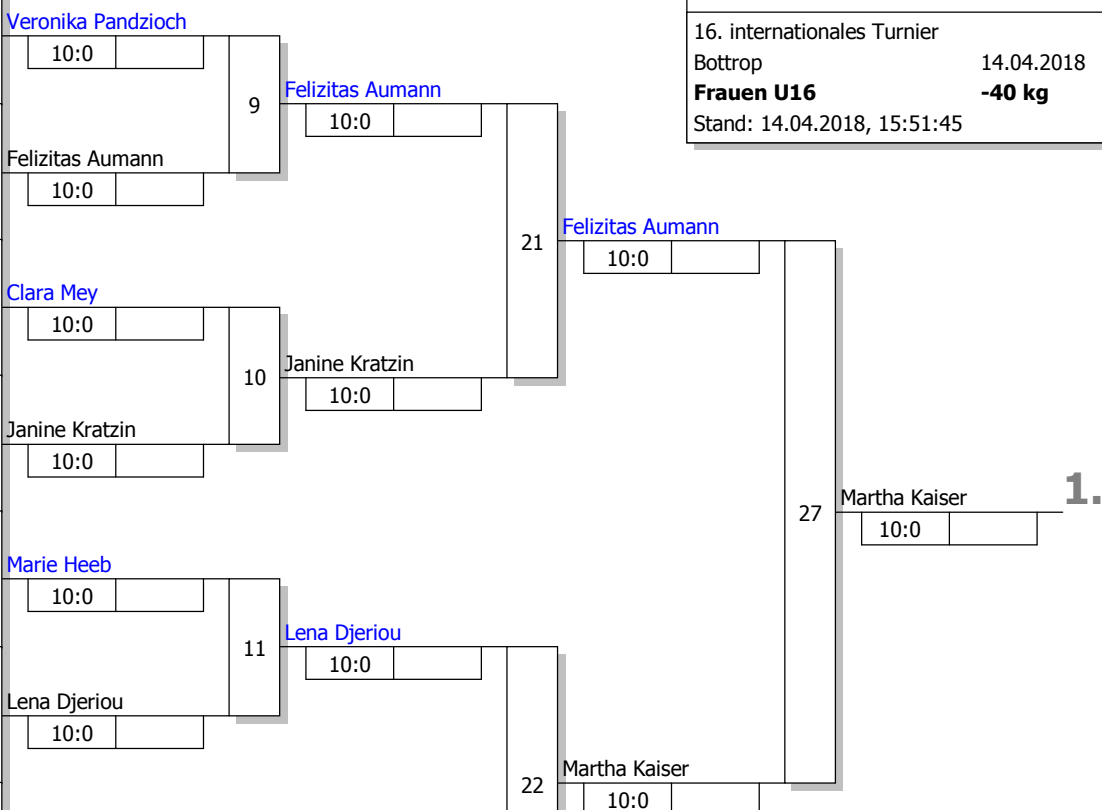

Doppel-KO-System 16 mit 10 TN

16. internationales Turnier
 Bottrop 14.04.2018
Frauen U16 -36 kg
 Stand: 14.04.2018, 16:39:14

Ergebnis

- Kathrin Krause
PSV Olympia Berlin BE
- Katharina Nguyen
JC Kim Chi Wiesbaden HE
- Lucia Peronis
Eimsbütteler TV HH
- Leni-Eilen Suter
PSV Judo Club Frankfurt O BB 1
- Magalena Kiefersauer
SV Wackersberg-Arzbach BY
- Merle Bergins
Judoka Rauxel NW
- Marisa Bucher
ARGE Baden-Württemberg BA 1
- Gretje Ziegler
Eimsbütteler TV HH

Trostrunde, Verlierer aus Kampf

Legende

Haupttrunde, Los-Nr.

1	Esther Hanus SV Wackersberg-Arzbach	BY
9	Veronika Pandzioch JC Haldern 1978 e.V	NW 1
5	Emma Nunn England Judo	Eng
13	Felizitas Aumann SV Halle	ST
3	Sophie Scharnberg JG Sachsenwald	HH
11	Clara Mey PSV-Krefeld	NW 1
7	Janine Kratzin SC DHfK Leipzig	SN
15	Nele Wagner SC Berlin	BE
2	Paulina Plaß DJK Aschaffenburg	BY 1
10	Marie Heeb JC Hennef	NW 1
6	Jade Reardon England Judo	Eng
14	Lena Djeriou TSG Nordwest	HE
4	Martha Kaiser ARGE Baden-Württemberg	BA
12	Leonie Wickert TSV Bayer 04 Leverkusen	NW 1
8	Victoria Fladt TSV GWD Minden	NW
16	Jana Gerling TSV Rudow	BE

Doppel-KO-System 16 mit 16 TN

16. internationales Turnier
 Bottrop 14.04.2018
Frauen U16 -40 kg
 Stand: 14.04.2018, 15:51:45

Ergebnis

1.	Martha Kaiser	ARGE Baden-Württemberg	BA
2.	Felizitas Aumann	SV Halle	ST
3.	Jana Gerling	TSV Rudow	BE
3.	Lena Djeriou	TSG Nordwest	HE
5.	Janine Kratzin	SC DHfK Leipzig	SN
5.	Veronika Pandzioch	JC Haldern 1978 e.V	NW
7.	Marie Heeb	JC Hennef	NW
7.	Clara Mey	PSV-Krefeld	NW