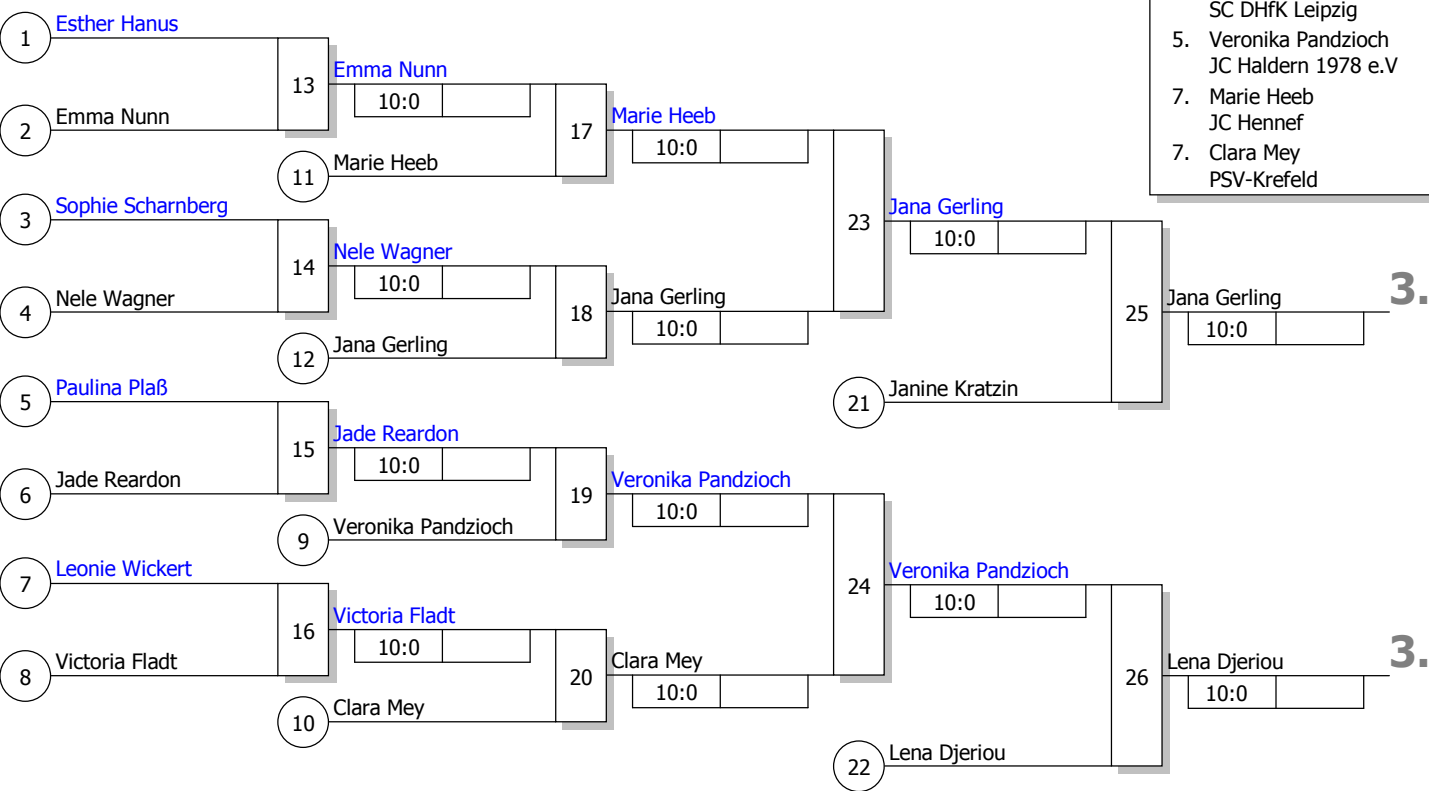

Trostrunde, Verlierer aus Kampf