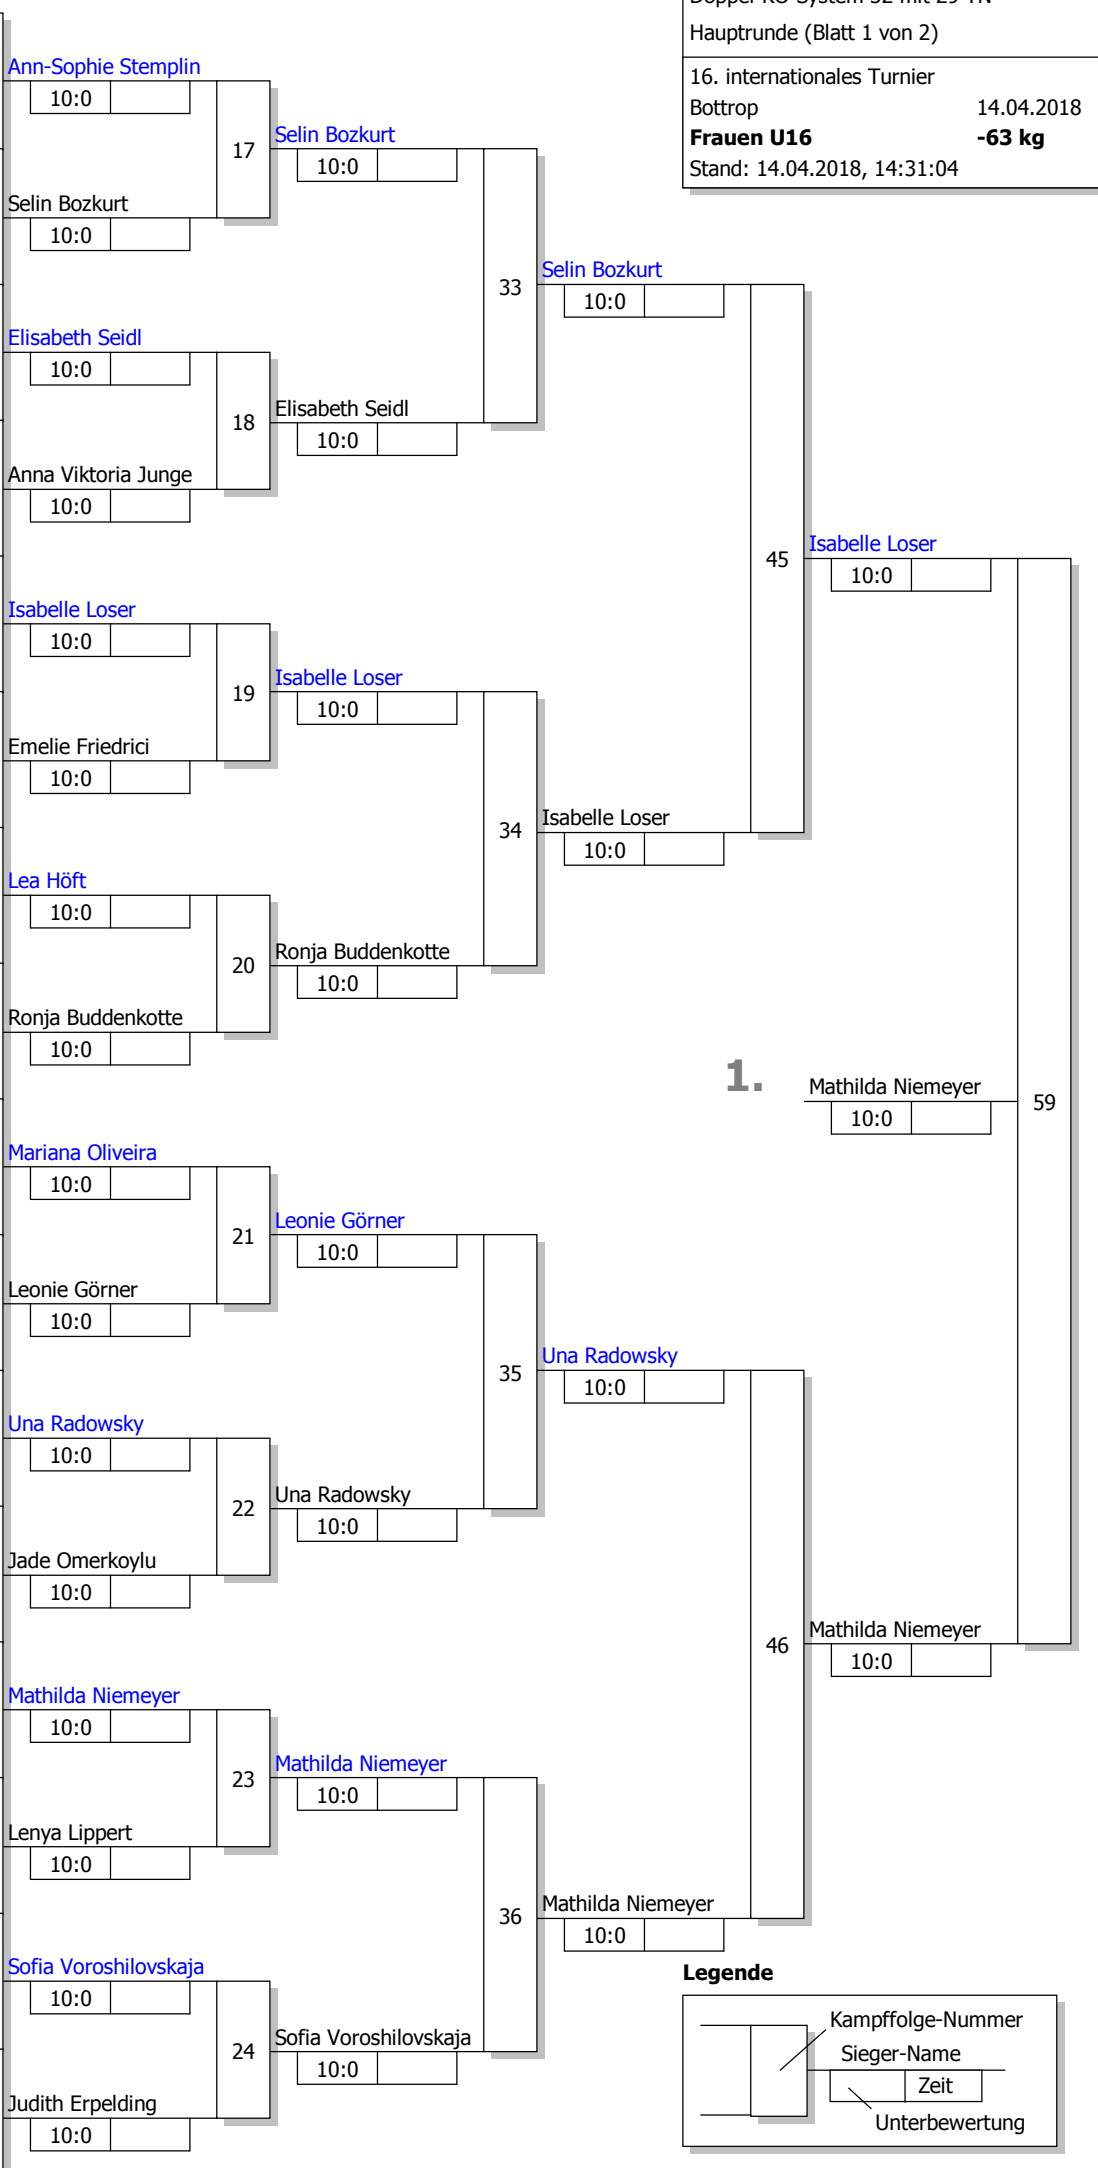

Haupttrunde, Los-Nr.

1	Emmely Albrecht Judosportverein Speyer	PF	1
17	Ann-Sophie Stemplin Brühler Turnverein 1879 e.V.	NW 1	17
9	Selin Bozkurt ARGE Baden-Württemberg	BA 1	9
25	Antonia Mickel JC Wiesbaden	HE	25
5	Elisabeth Seidl TSV Feldkirchen	BY	5
21	Anna Wohlan Budo-Club Altena e.V.	NW 1	21
13	Mikaela Edwards England Judo	Eng	13
29	Anna Viktoria Junge DJK Süd Berlin	BE	29
3	Isabelle Loser TSV Altenfurt	BY	3
19	Jona Voigt JC kolping Bocholt	NW 1	19
11	Amelia Hinderer ARGE Baden-Württemberg	BA 1	11
27	Emelie Friedrici PSV Olympia Berlin	BE	27
7	Hanna Ostermeyer JT Oberbayern	BY	7
23	Lea Höft KSC Strausberg	BB	23
15	Ronja Buddenkotte JC 66 Bottrop	NW 1	15
31			31
2	Mariana Oliveira TV Rodenbach	PF	2
18	Jule Stamm JC kolping Bocholt	NW 1	18
10	Tayla Grauer ARGE Baden-Württemberg	BA 1	10
26	Leonie Görner JC Rüsselsheim	HE	26
6	Stella Schätzlein SC Worzeldorf	BY	6
22	Una Radowsky UJKC Potsdam	BB	22
14	Jade Omerkoylu Top Judo Nimegen	NL	14
30			30
4	Svenja Gruber SV Neuhaus	BY	4
20	Mathilda Niemeyer 1.JJJC Hattingen	NW 1	20
12	Lenya Lippert ARGE Baden-Württemberg	BA 1	12
28	Natalia Kubacka PSV Olympia Berlin	BE	28
8	Mareike Schüch PSV Schwerin	MV 1	8
24	Sofia Voroshilovskaja PSV Judo Club Frankfurt Oder	BB	24
16	Judith Erpelding Velberter Judo - Club	NW 1	16
32			32

Doppel-KO-System 32 mit 29 TN
Haupttrunde (Blatt 1 von 2)
16. internationales Turnier
Bottrop 14.04.2018
Frauen U16 -63 kg
Stand: 14.04.2018, 14:31:04