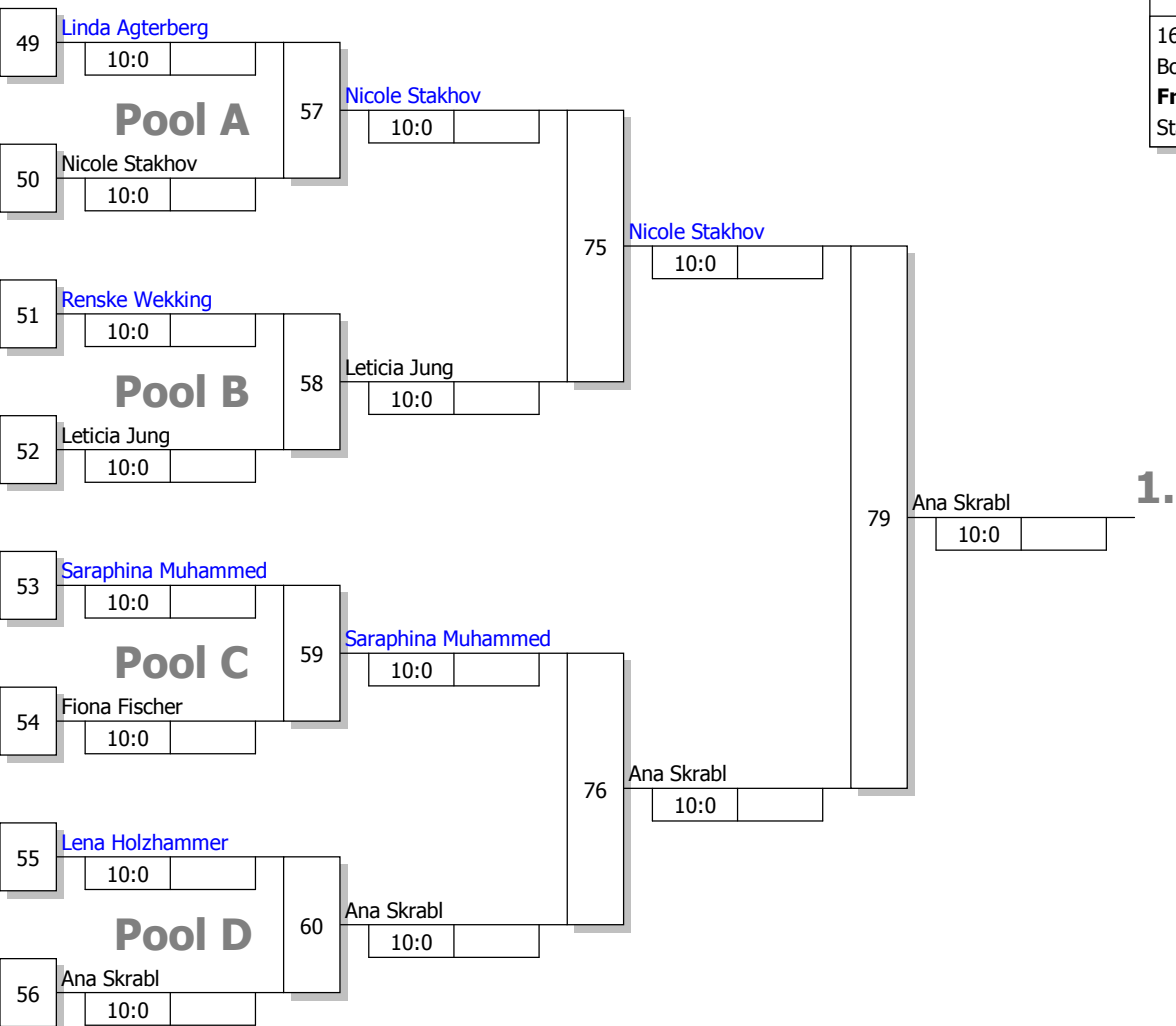

Hauptrunde, Sieger aus Kampf

KO-System 2x Trostrd. 64 mit 39 TN
Hauptrunde 2 (Blatt 2 von 3)
16. internationales Turnier
Bottrop 14.04.2018
Frauen U16 -48 kg
Stand: 14.04.2018, 14:21:49