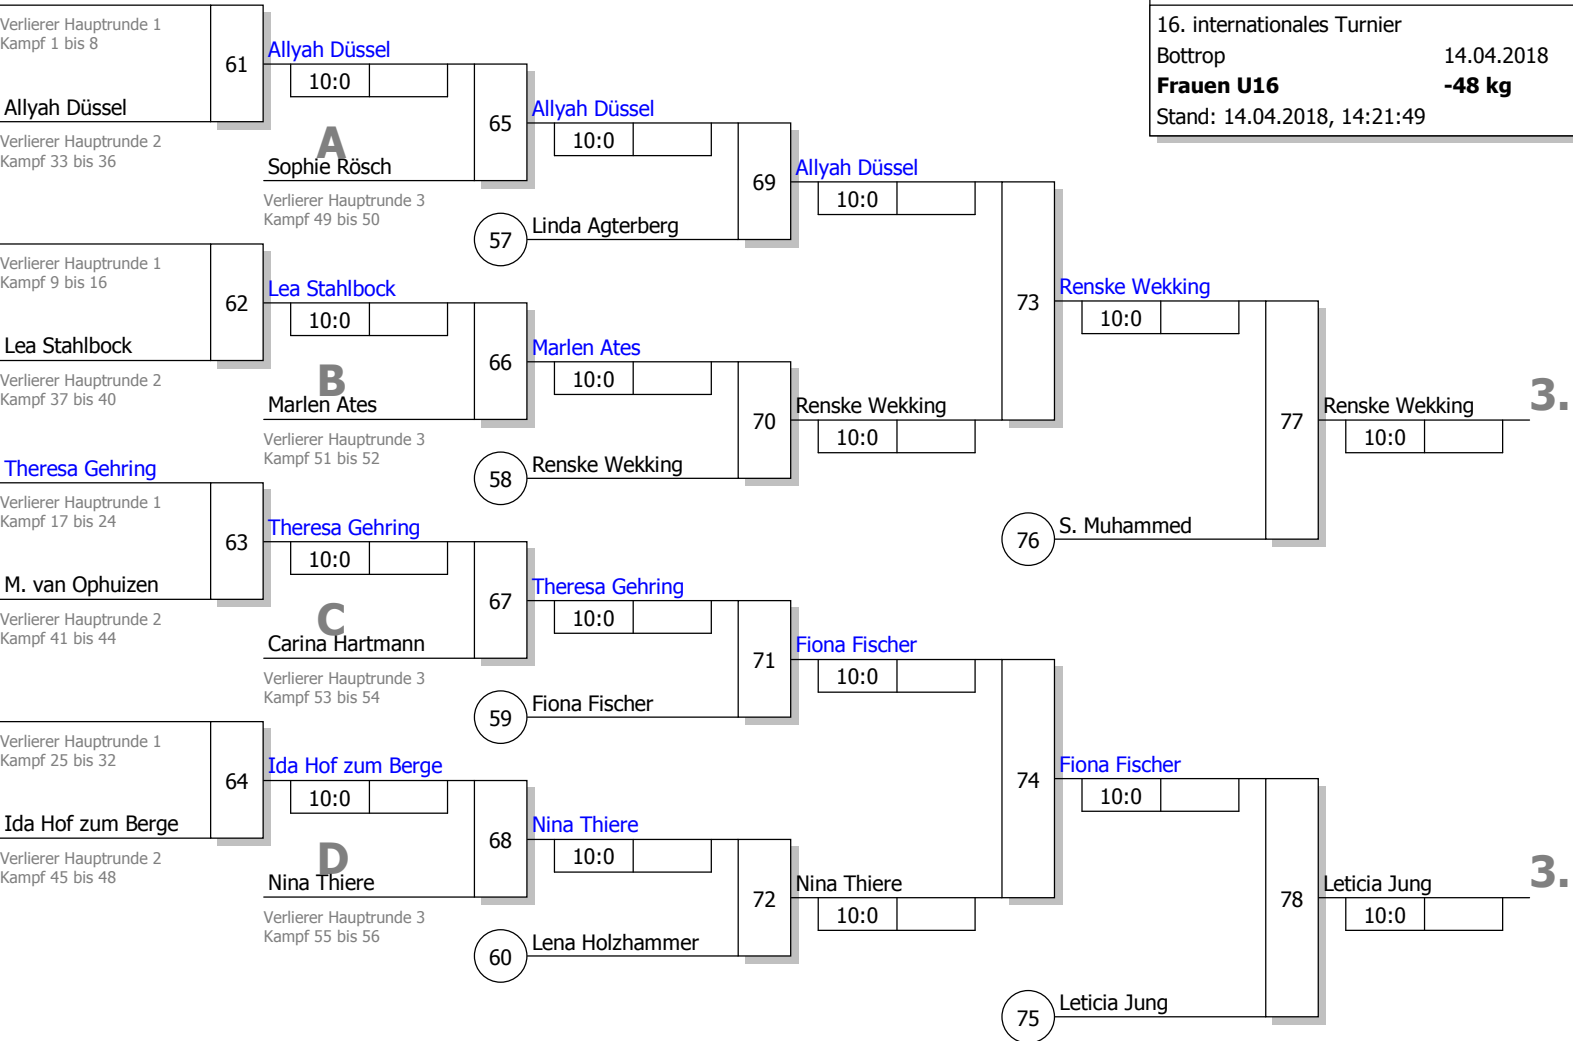

Hauptrunde, Sieger aus Kampf

KO-System 2x Trostrd. 64 mit 39 TN
 Hauptrunde 2 (Blatt 2 von 3)
 16. internationales Turnier
 Bottrop 14.04.2018
Frauen U16 -48 kg
 Stand: 14.04.2018, 14:21:49

1.

Legende

Trostrunde aller Verlierer gegen Poolsieger aus Pool

KO-System 2x Trostrd. 64 mit 39 TN

Trostrunde (Blatt 3 von 3)

16. internationales Turnier

Bottrop 14.04.2018

Frauen U16 -48 kg

Stand: 14.04.2018, 14:21:49

Ergebnis

1.	Ana Skrabl	SLO
	Slowenien3	
2.	Nicole Stakhov	SN
	JC RBS 1991 Leipzig	
3.	Renske Wekking	NL
	Top Judo Nimegen	
3.	Leticia Jung	NW
	Sport Union Annen	
5.	Saraphina Muhammed	HE
	JC Kim Chi Wiesbaden	
5.	Fiona Fischer	NS
	Judo Team Hannover	
7.	Allyah Düssel	BE
	PSV Olympia Berlin	
7.	Nina Thiere	BB
	UJKC Potsdam	