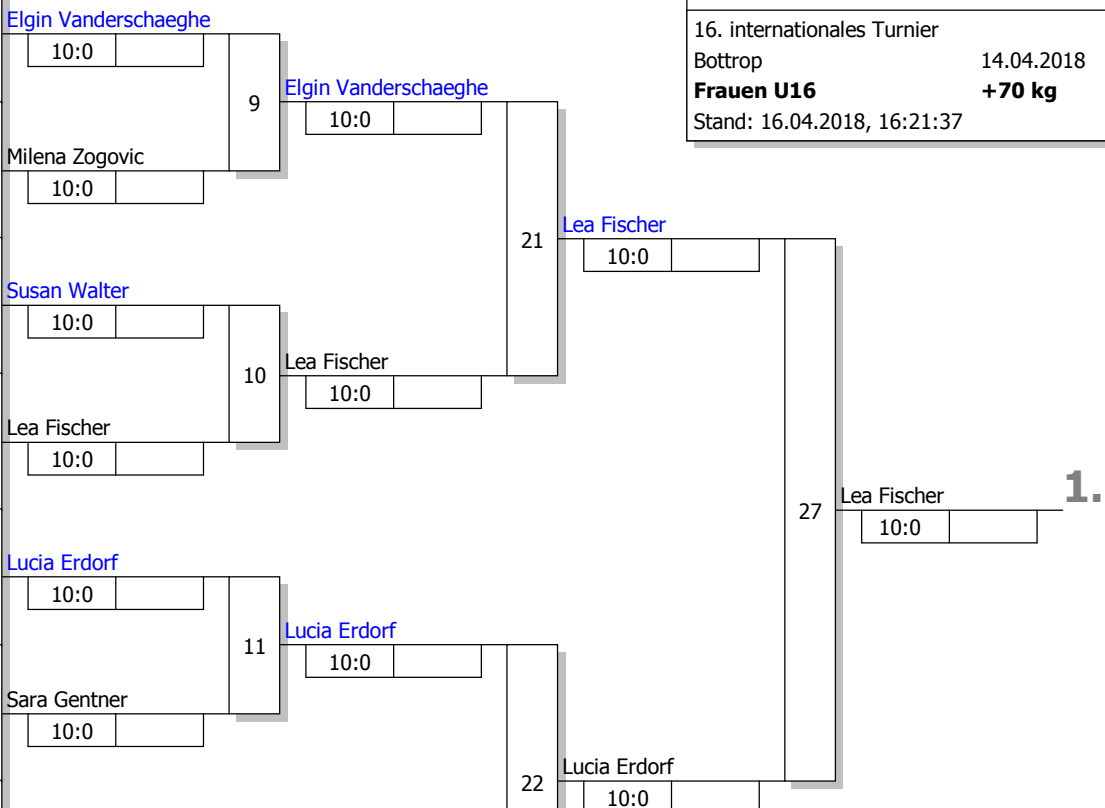

Hauptrunde, Los-Nr.

1	Pia Neumayer Judosportverein Speyer	PF
9	Elgin Vanderschaeghe SSF-Bonn	NW
5	Milena Zogovic Slowenien3	SLO
13		
3	Merle Schwertfeger Post SV Bamberg	BY
11	Susan Walter Samurai Oranienburg	BB
7	Lea Fischer SG Weixdorf	SN
15		
2	Luka Scharrer SV Neuhaus	BY
10	Lucia Erdorf TSV Hertha Walheim	NW
6	Sara Gentner ARGE Baden-Württemberg	BA
14		
4	Lara Schurz JC Obernburg	BY
12	Moniek Reinicke SC Berlin	BE
8	Franziska Will Judoka Rauxel	NW
16