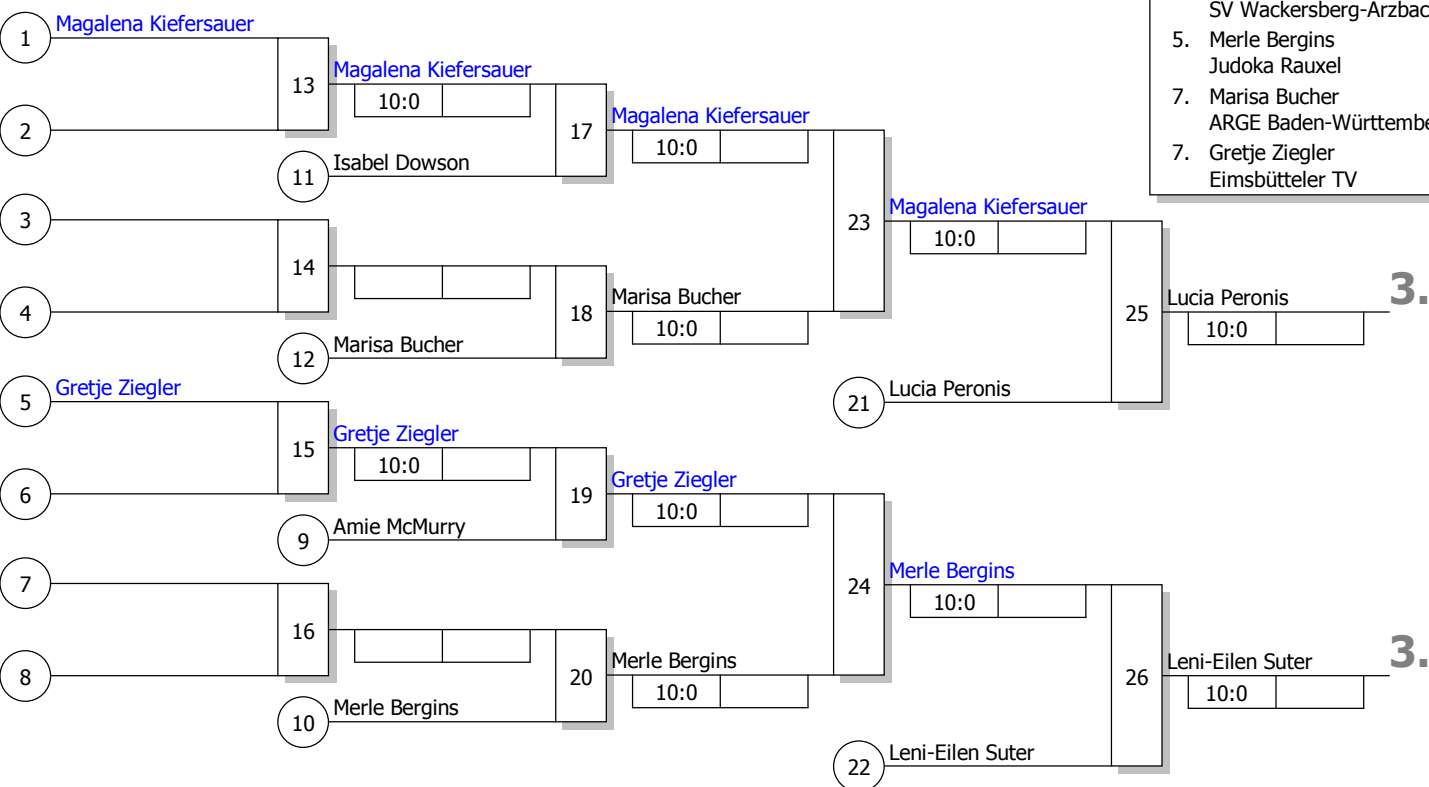

Doppel-KO-System 16 mit 10 TN

16. internationales Turnier
 Bottrop 14.04.2018
Frauen U16 -36 kg
 Stand: 14.04.2018, 16:39:14

Ergebnis

- Kathrin Krause
PSV Olympia Berlin BE
- Katharina Nguyen
JC Kim Chi Wiesbaden HE
- Lucia Peronis
Eimsbütteler TV HH
- Leni-Eilen Suter
PSV Judo Club Frankfurt O BB 1
- Magalena Kiefersauer
SV Wackersberg-Arzbach BY
- Merle Bergins
Judoka Rauxel NW
- Marisa Bucher
ARGE Baden-Württemberg BA 1
- Gretje Ziegler
Eimsbütteler TV HH

Trostrunde, Verlierer aus Kampf

Legende

Haupttrunde, Los-Nr.

1	Esther Hanus SV Wackersberg-Arzbach	BY
9	Veronika Pandzioch JC Haldern 1978 e.V	NW 1
5	Emma Nunn England Judo	Eng
13	Felizitas Aumann SV Halle	ST
3	Sophie Scharnberg JG Sachsenwald	HH
11	Clara Mey PSV-Krefeld	NW 1
7	Janine Kratzin SC DHfK Leipzig	SN
15	Nele Wagner SC Berlin	BE
2	Paulina Plaß DJK Aschaffenburg	BY 1
10	Marie Heeb JC Hennef	NW 1
6	Jade Reardon England Judo	Eng
14	Lena Djeriou TSG Nordwest	HE
4	Martha Kaiser ARGE Baden-Württemberg	BA
12	Leonie Wickert TSV Bayer 04 Leverkusen	NW 1
8	Victoria Fladt TSV GWD Minden	NW
16	Jana Gerling TSV Rudow	BE

Doppel-KO-System 16 mit 16 TN

16. internationales Turnier
 Bottrop 14.04.2018
Frauen U16 -40 kg
 Stand: 14.04.2018, 15:51:45

Ergebnis

1.	Martha Kaiser	ARGE Baden-Württemberg	BA
2.	Felizitas Aumann	SV Halle	ST
3.	Jana Gerling	TSV Rudow	BE
3.	Lena Djeriou	TSG Nordwest	HE
5.	Janine Kratzin	SC DHfK Leipzig	SN
5.	Veronika Pandzioch	JC Haldern 1978 e.V	NW
7.	Marie Heeb	JC Hennef	NW
7.	Clara Mey	PSV-Krefeld	NW