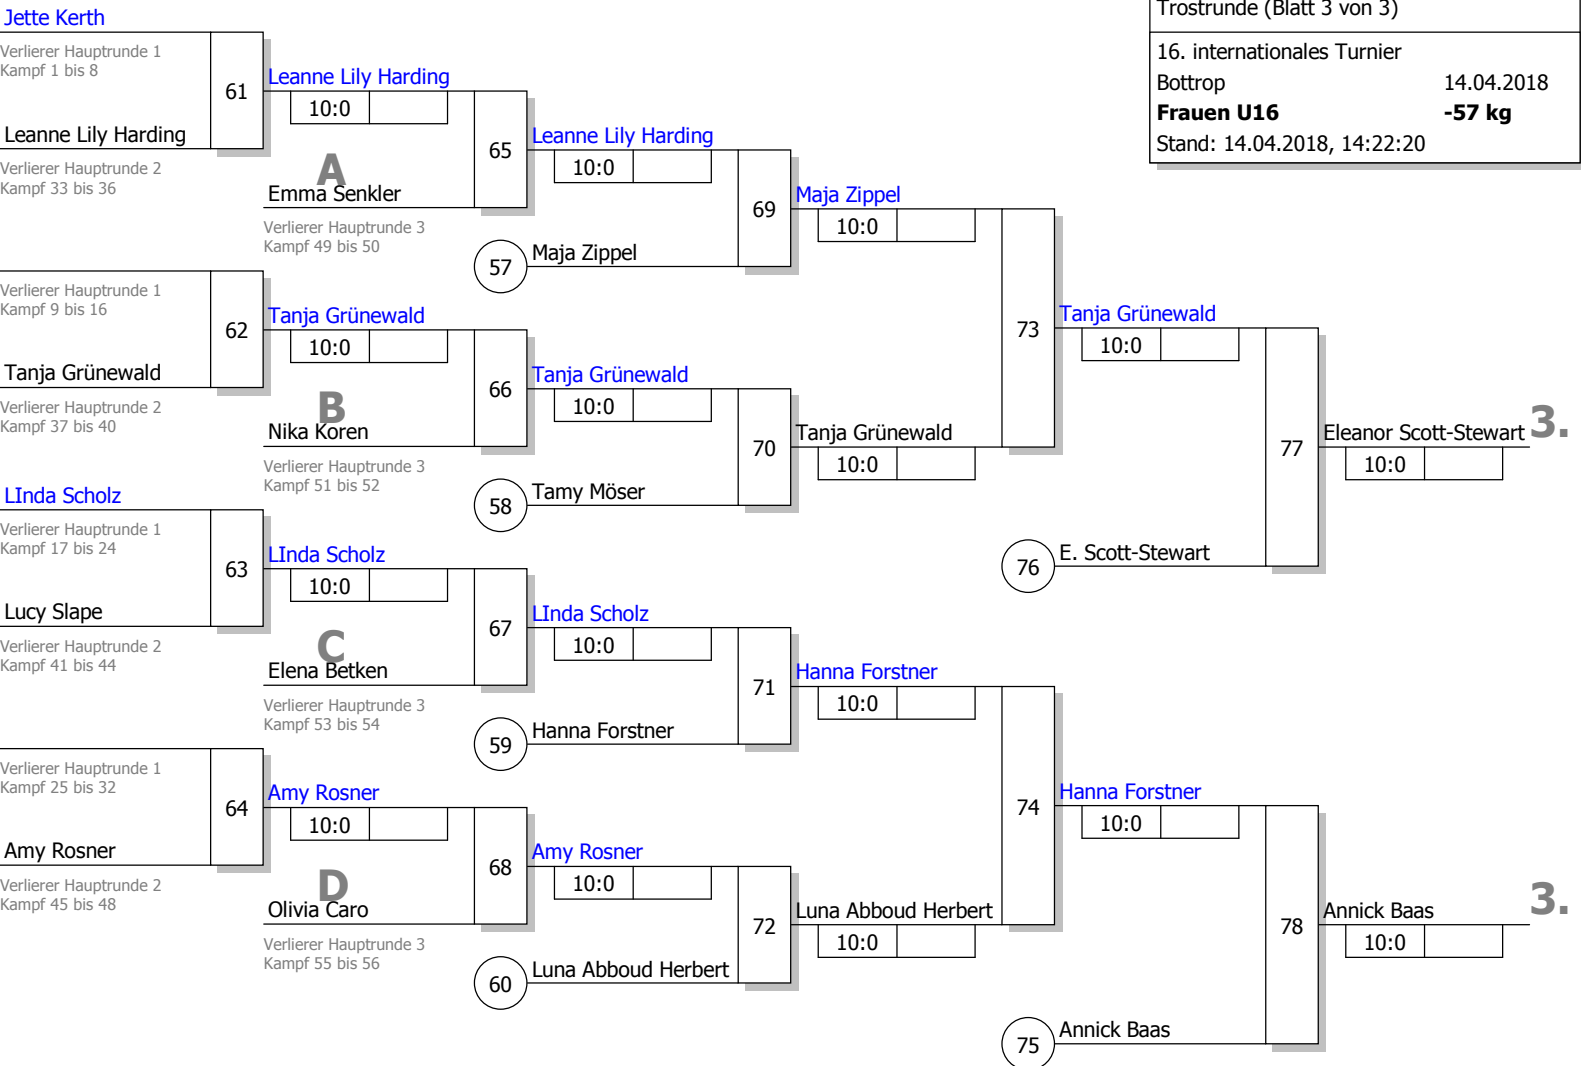

Hauptrunde, Sieger aus Kampf

KO-System 2x Trostrd. 64 mit 39 TN
 Hauptrunde 2 (Blatt 2 von 3)
 16. internationales Turnier
 Bottrop 14.04.2018
Frauen U16 -57 kg
 Stand: 14.04.2018, 14:22:20

Legende

Trostrunde aller Verlierer gegen Poolsieger aus Pool

KO-System 2x Trostrd. 64 mit 39 TN
Trostrunde (Blatt 3 von 3)
16. internationales Turnier
Bottrop 14.04.2018
Frauen U16 -57 kg
Stand: 14.04.2018, 14:22:20

Ergebnis

1.	Pia Pohl	UJKC Potsdam	BB
2.	Jasmin Lochen	TSV Abensberg	BY
3.	Eleanor Scott-Stewart	ARGE Baden-Württemberg	BA 1
3.	Annick Baas	Judoteam Akmaar	NL
5.	Tanja Grünewald	TSV Altenfurt	BY
5.	Hanna Forstner	TSV Großhadern	BY 1
7.	Maja Zippel	Leipziger Sportlöwen	SN
7.	Luna Abboud Herbert	ARGE Baden-Württemberg	BA