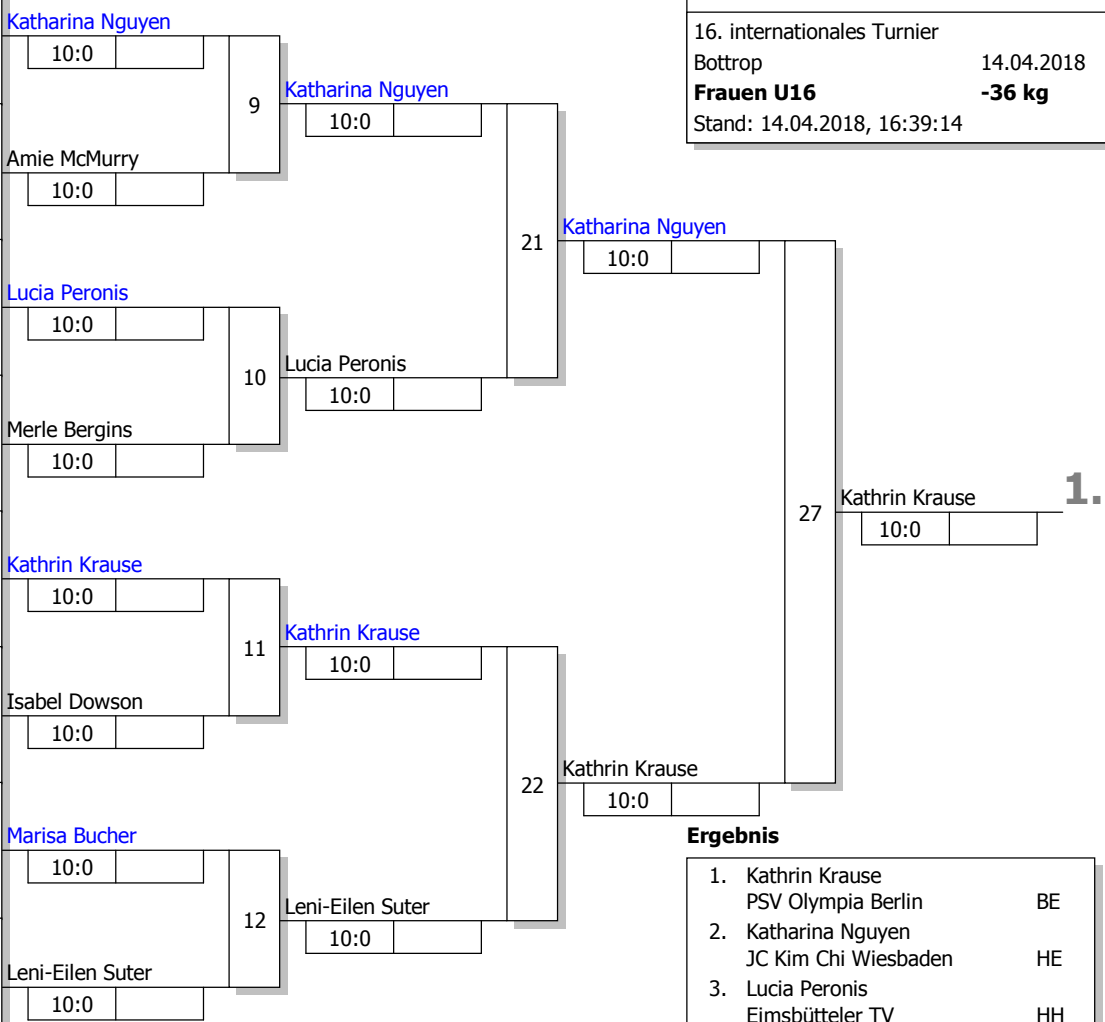

Hauptrunde, Los-Nr.

1	Magalena Kiefersauer SV Wackersberg-Arzbach	BY
9	Katharina Nguyen JC Kim Chi Wiesbaden	HE
5	Amie McMurry England Judo	Eng
13		
3	Lucia Peronis Eimsbütteler TV	HH
11		
7	Merle Bergins Judoka Rauxel	NW
15		
2	Gretje Ziegler Eimsbütteler TV	HH
10	Kathrin Krause PSV Olympia Berlin	BE
6	Isabel Dowson England Judo	Eng
14		
4	Marisa Bucher ARGE Baden-Württemberg	BA 1
12		
8	Leni-Eilen Suter PSV Judo Club Frankfurt Oder	BB 1
16		

Doppel-KO-System 16 mit 10 TN

16. internationales Turnier
 Bottrop 14.04.2018
Frauen U16 -36 kg
 Stand: 14.04.2018, 16:39:14

Ergebnis

- Kathrin Krause
PSV Olympia Berlin BE
- Katharina Nguyen
JC Kim Chi Wiesbaden HE
- Lucia Peronis
Eimsbütteler TV HH
- Leni-Eilen Suter
PSV Judo Club Frankfurt O BB 1
- Magalena Kiefersauer
SV Wackersberg-Arzbach BY
- Merle Bergins
Judoka Rauxel NW
- Marisa Bucher
ARGE Baden-Württemberg BA 1
- Gretje Ziegler
Eimsbütteler TV HH

Trostrunde, Verlierer aus Kampf

Legende

Haupttrunde, Los-Nr.

1	Esther Hanus SV Wackersberg-Arzbach	BY
9	Veronika Pandzioch JC Haldern 1978 e.V	NW 1
5	Emma Nunn England Judo	Eng
13	Felizitas Aumann SV Halle	ST
3	Sophie Scharnberg JG Sachsenwald	HH
11	Clara Mey PSV-Krefeld	NW 1
7	Janine Kratzin SC DHfK Leipzig	SN
15	Nele Wagner SC Berlin	BE
2	Paulina Plaß DJK Aschaffenburg	BY 1
10	Marie Heeb JC Hennef	NW 1
6	Jade Reardon England Judo	Eng
14	Lena Djeriou TSG Nordwest	HE
4	Martha Kaiser ARGE Baden-Württemberg	BA
12	Leonie Wickert TSV Bayer 04 Leverkusen	NW 1
8	Victoria Fladt TSV GWD Minden	NW
16	Jana Gerling TSV Rudow	BE

Doppel-KO-System 16 mit 16 TN

16. internationales Turnier
 Bottrop 14.04.2018
Frauen U16 -40 kg
 Stand: 14.04.2018, 15:51:45

Ergebnis

1.	Martha Kaiser	ARGE Baden-Württemberg	BA
2.	Felizitas Aumann	SV Halle	ST
3.	Jana Gerling	TSV Rudow	BE
3.	Lena Djeriou	TSG Nordwest	HE
5.	Janine Kratzin	SC DHfK Leipzig	SN
5.	Veronika Pandzioch	JC Haldern 1978 e.V	NW
7.	Marie Heeb	JC Hennef	NW
7.	Clara Mey	PSV-Krefeld	NW