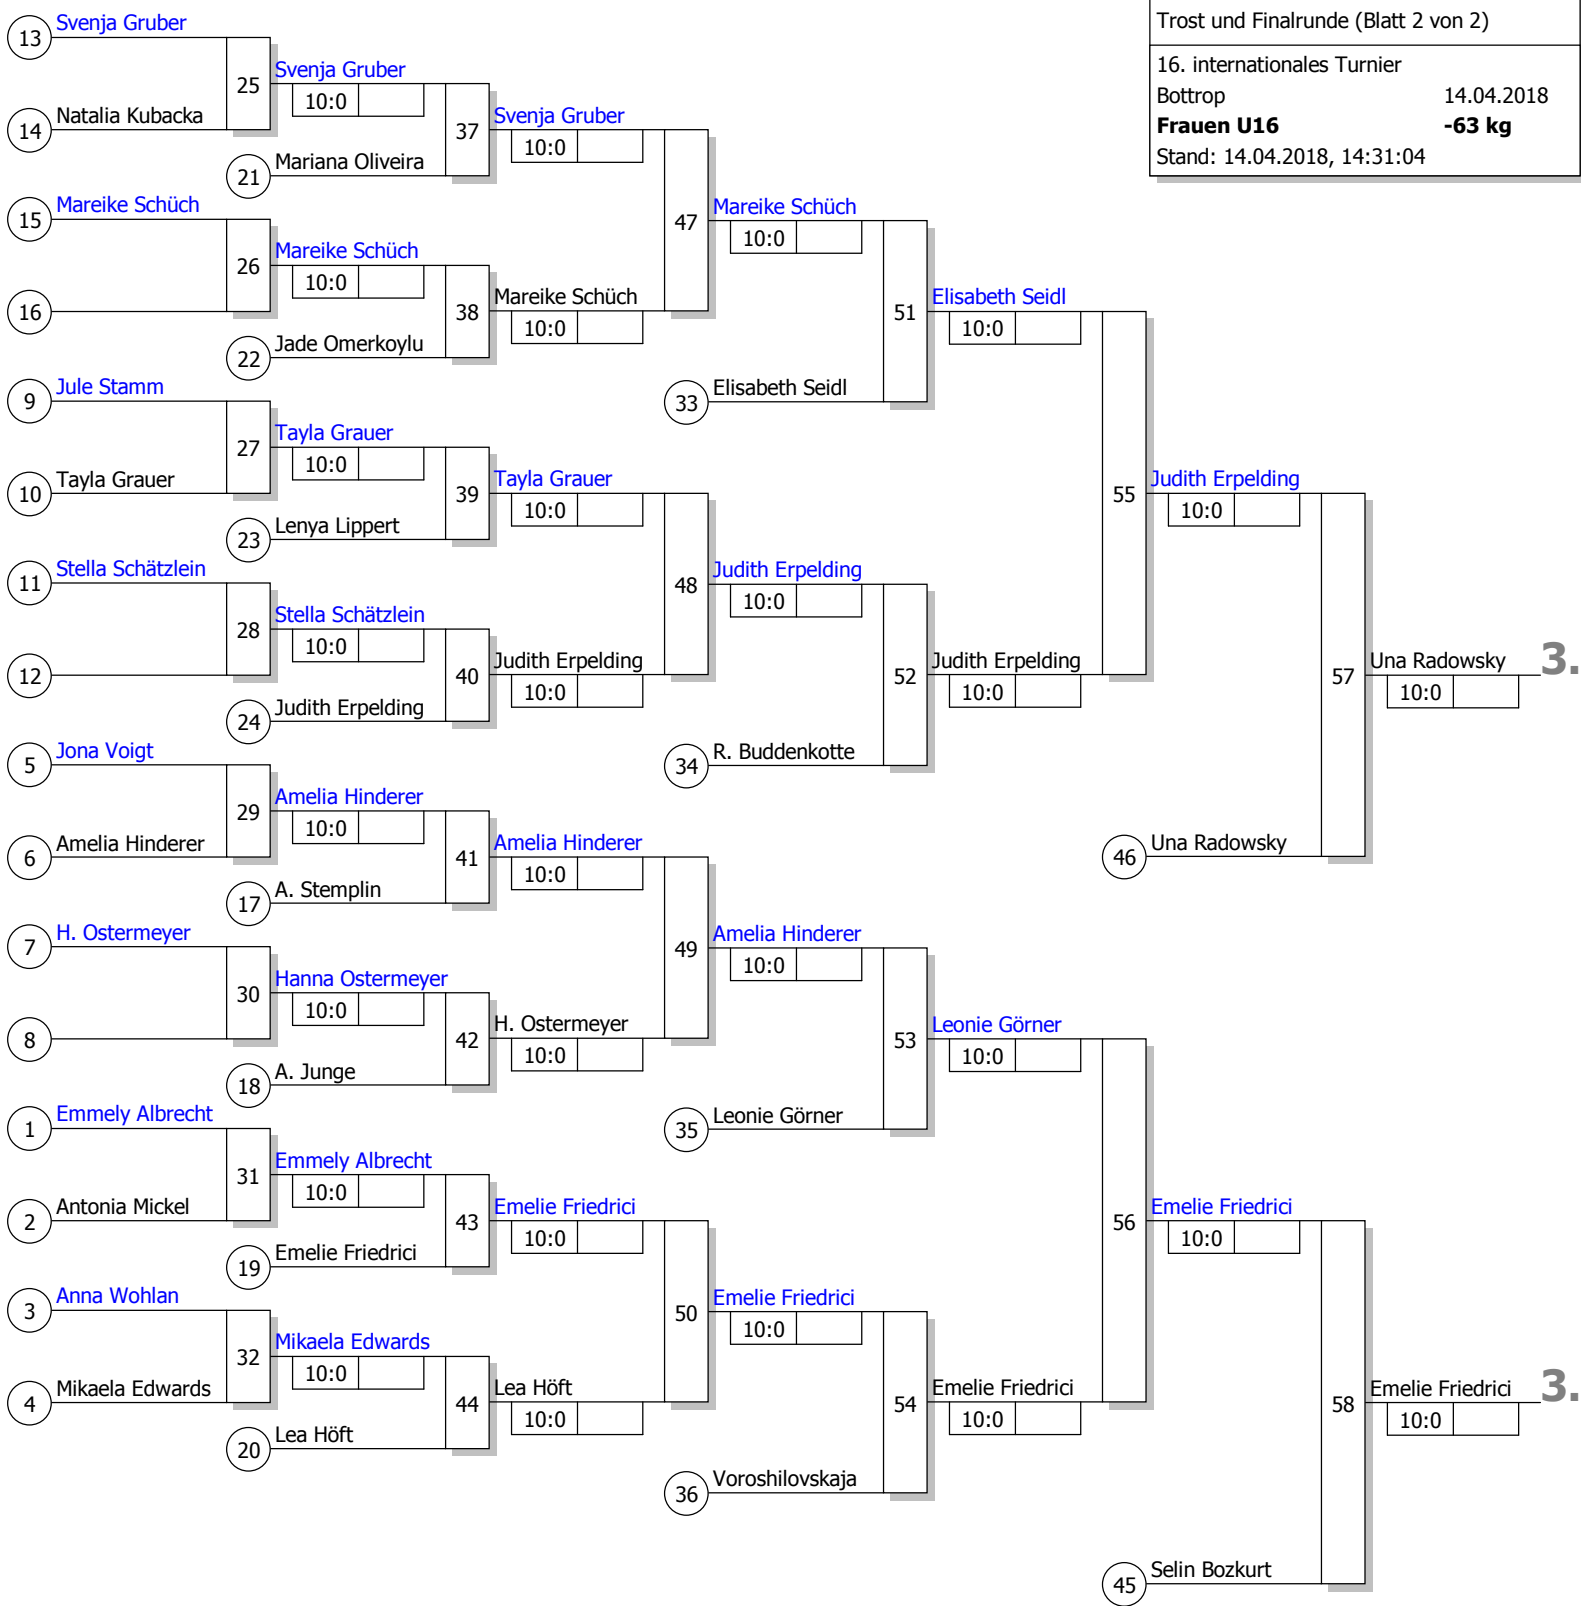

Trostrunde, Verlierer aus Kampf

Doppel-KO-System 32 mit 29 TN
Trost und Finalrunde (Blatt 2 von 2)
16. internationales Turnier
Bottrop 14.04.2018
Frauen U16 -63 kg
Stand: 14.04.2018, 14:31:04

Ergebnis

1.	Mathilda Niemeyer	NW
2.	Isabelle Loser	BY
3.	Una Radowsky	BB
3.	Emelie Friedrici	BE
5.	Judith Erpelding	NW
5.	Selin Bozkurt	BA
7.	Elisabeth Seidl	BY
7.	Leonie Görner	HE