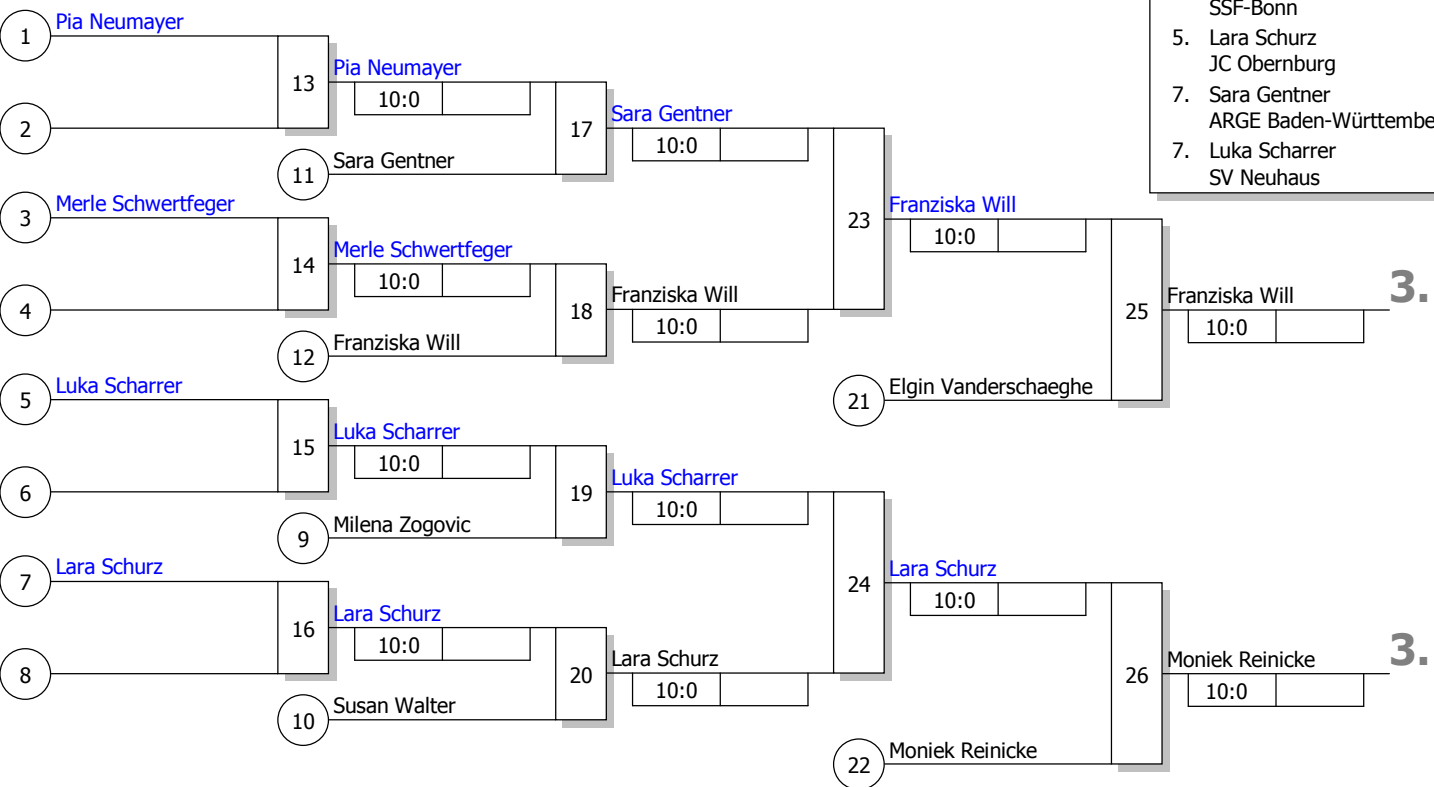

Trostrunde, Verlierer aus Kampf