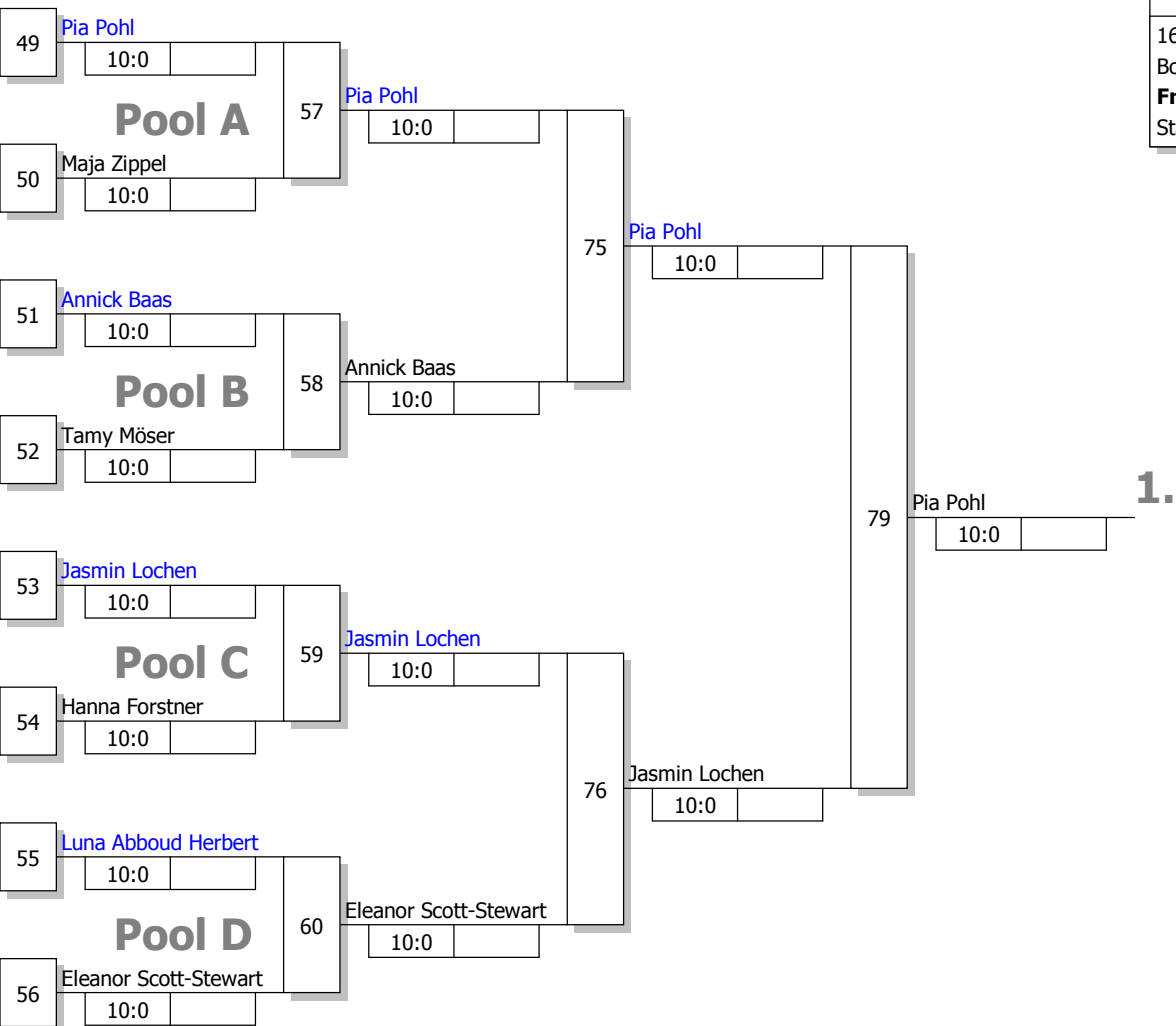

Hauptrunde, Sieger aus Kampf

KO-System 2x Trostrd. 64 mit 39 TN
Hauptrunde 2 (Blatt 2 von 3)
16. internationales Turnier
Bottrop 14.04.2018
Frauen U16 -57 kg
Stand: 14.04.2018, 14:22:20