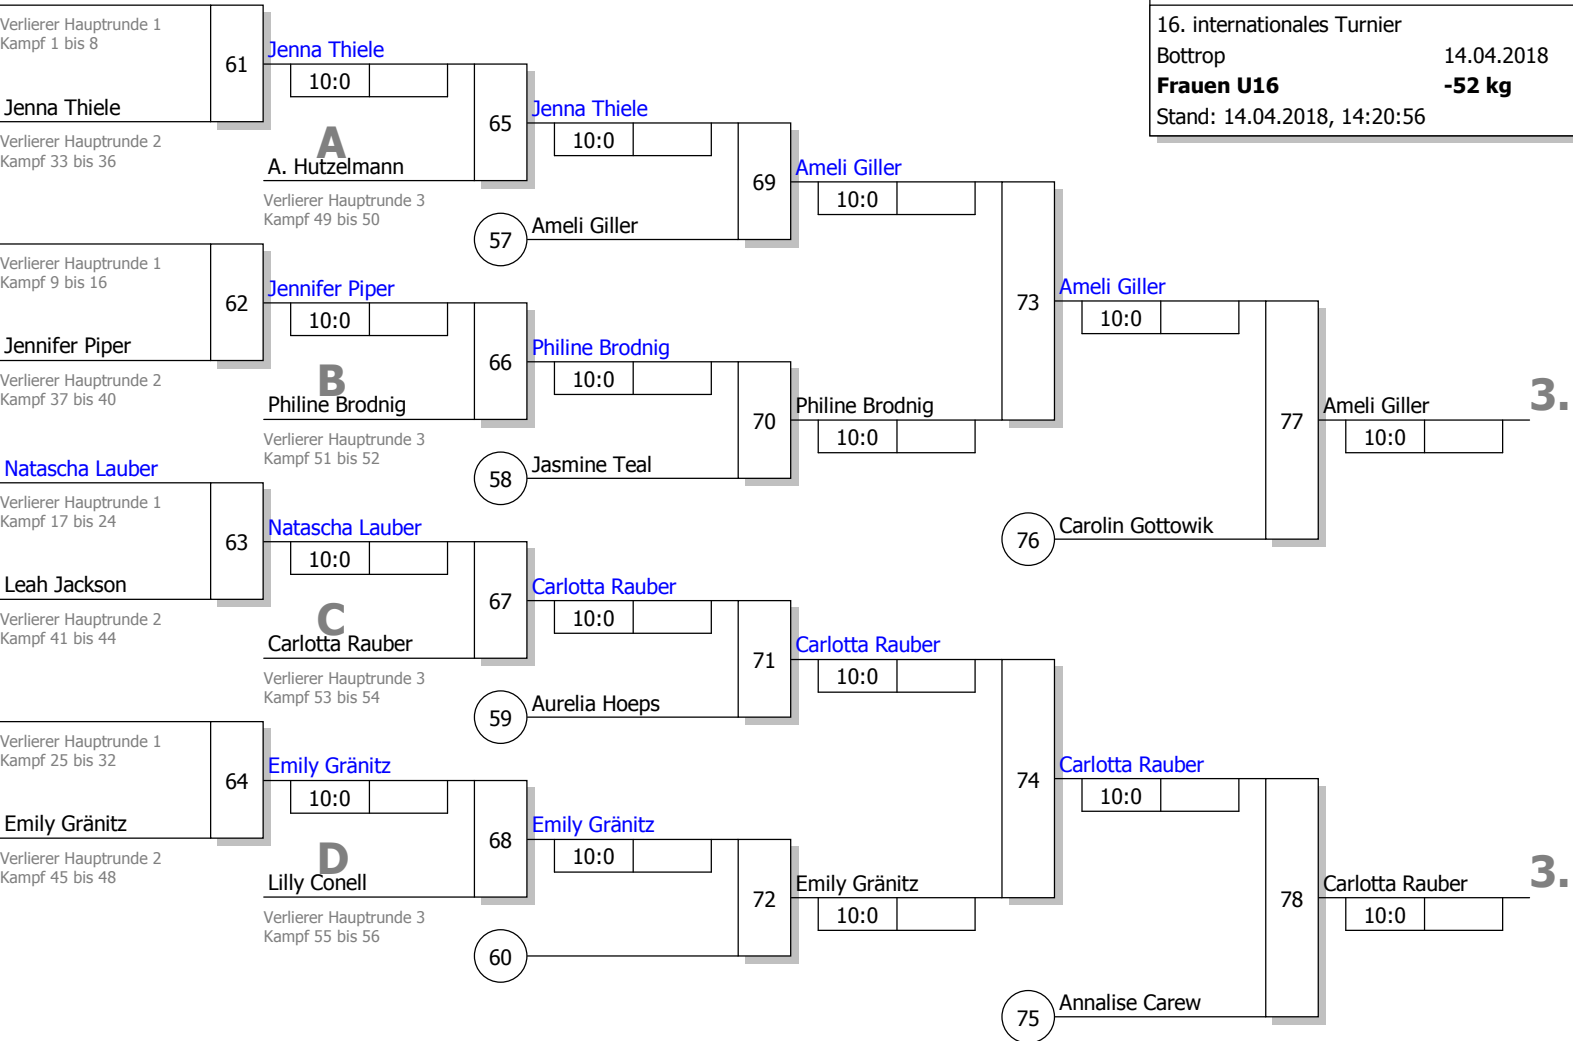

Hauptrunde, Sieger aus Kampf

KO-System 2x Trostrd. 64 mit 42 TN
 Hauptrunde 2 (Blatt 2 von 3)
 16. internationales Turnier
 Bottrop 14.04.2018
Frauen U16 -52 kg
 Stand: 14.04.2018, 14:20:56

1.

Legende

Trostrunde aller Verlierer gegen Poolsieger aus Pool

KO-System 2x Trostrd. 64 mit 42 TN

Trostrunde (Blatt 3 von 3)

16. internationales Turnier

Bottrop 14.04.2018

Frauen U16 -52 kg

Stand: 14.04.2018, 14:20:56

Ergebnis

1.	Ellie Morris	Eng
2.	Lilly Büsemeyer JC 66 Bottrop	NW
3.	Ameli Giller SV Schwarz	TH
3.	Carlotta Rauber Kaizen Berlin	BE 1
5.	Carolin Gottowik VdS Nievenheim	NW
5.	Annalise Carew England Judo	Eng
7.	Philine Brodnig TSV Großhadern	BY 1
7.	Emily Gränitz Kentai Bochum e.V.	NW

Hauptrunde, Sieger aus Kampf

KO-System 2x Trostrd. 64 mit 39 TN
 Hauptrunde 2 (Blatt 2 von 3)
 16. internationales Turnier
 Bottrop 14.04.2018
Frauen U16 -57 kg
 Stand: 14.04.2018, 14:22:20

Legende

Trostrunde aller Verlierer gegen Poolsieger aus Pool