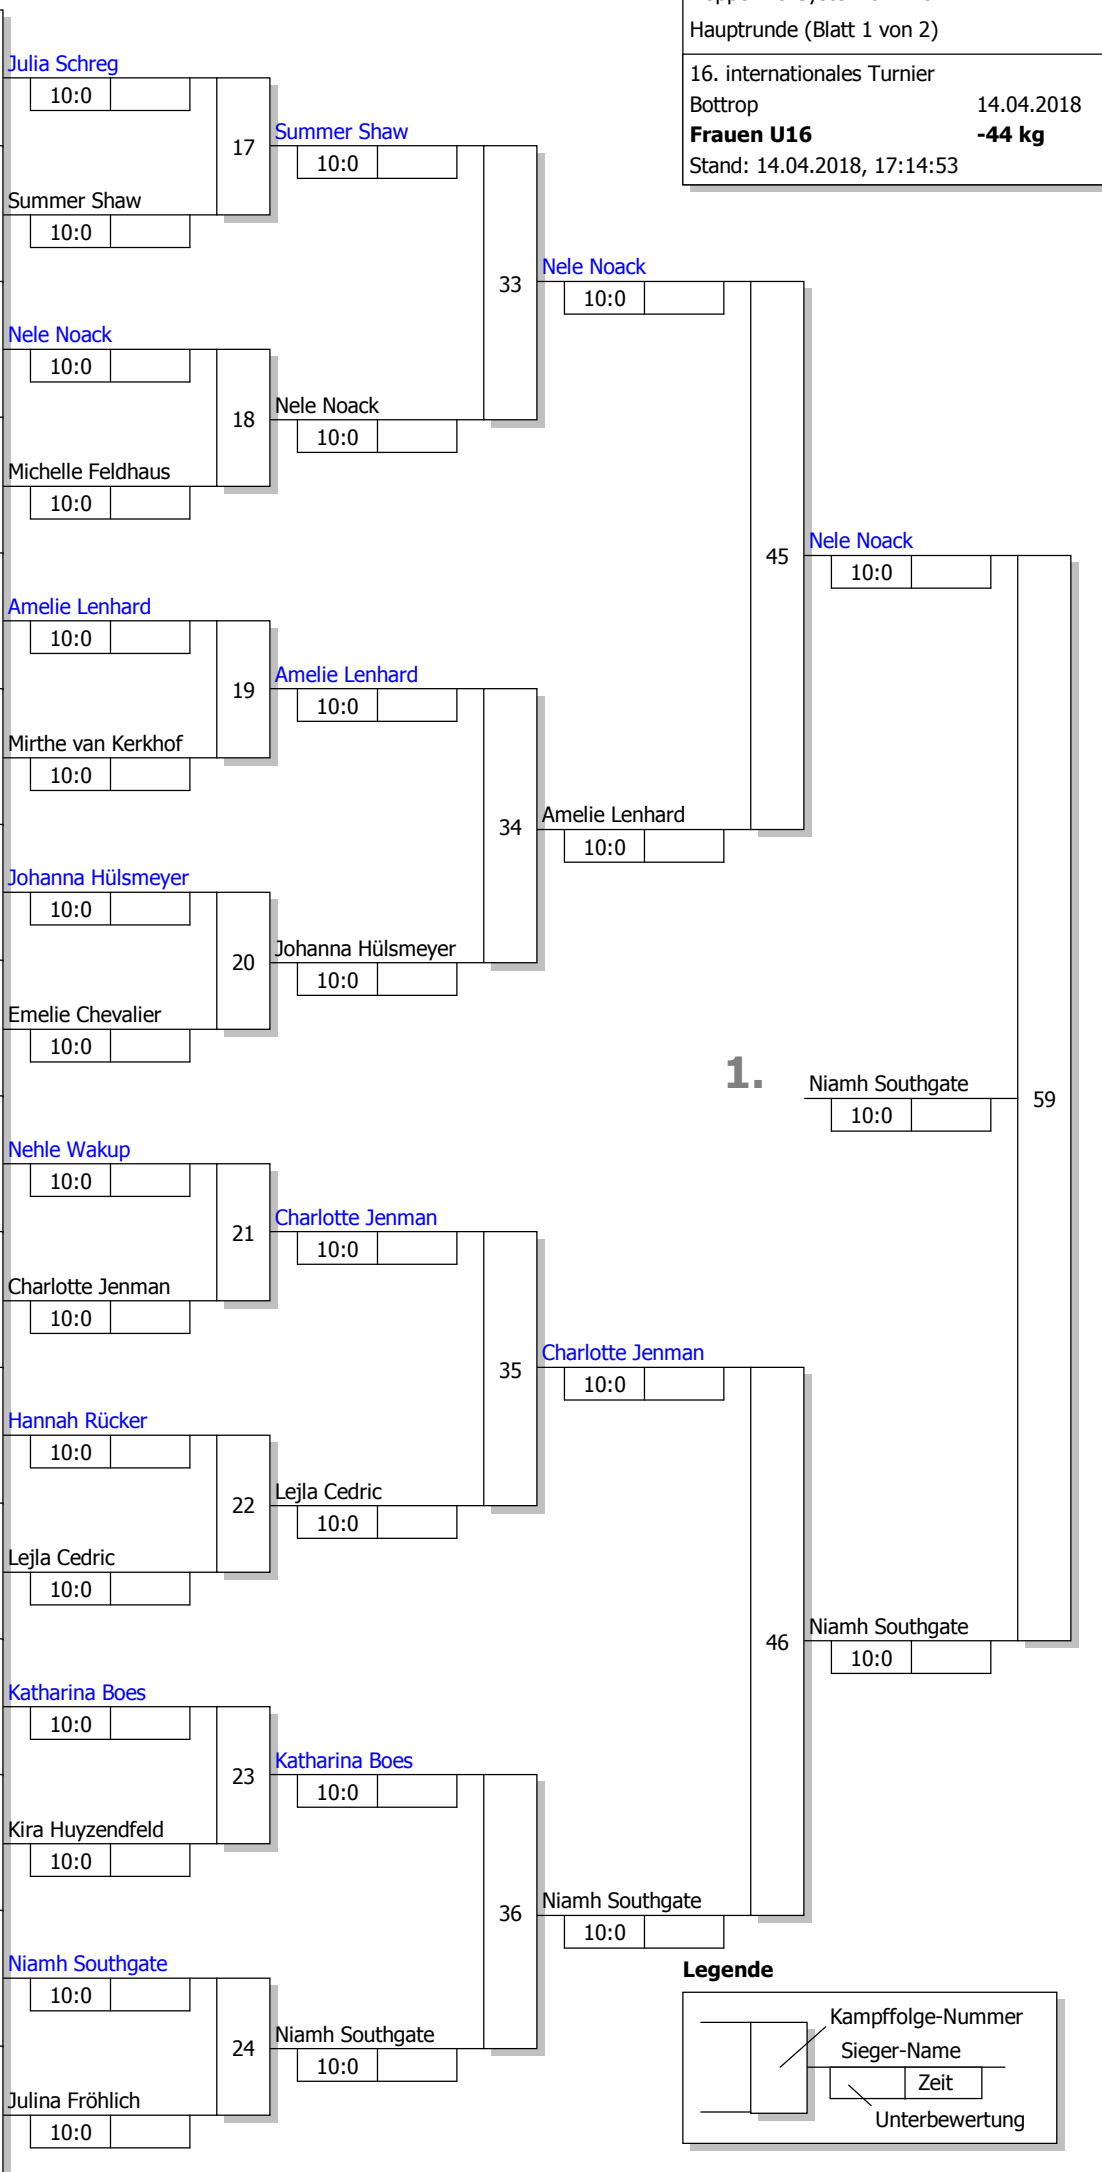

Haupttrunde, Los-Nr.

1	Julia Schreg SV Neuhaus	BY	1
17	Ella Ollmann PSV Essen	NW 1	17
9	Summer Shaw England Judo	Eng	2
25			
5	Hannah Brüder 1. SJC	MV	3
21	Nele Noack UJKC Potsdam	BB	3
13	Michelle Feldhaus Sport Union Annen	NW	4
29			
3	Amelie Lenhard TSV Großhadern	BY 1	5
19	Alexandra Gross JC Hennef	NW 1	5
11	Mirthe van Kerkhof Top Judo Nimegen	NL	6
27			
7	Carolin Junger JC Jena	TH	7
23	Johanna Hülsmeier PSV Rostock	BB	7
15	Emelie Chevalier DJK Hiltrop-Bergen	NW	8
31			
2	Jennifer Geigl JT Oberbayern	BY	9
18	Nehle Wakup JC 66 Bottrop	NW 1	9
10	Charlotte Jenman England Judo	Eng	10
26			
6	Lara Jetter ARGE Baden-Württemberg	BA 1	11
22	Hannah Rücker Samurai Oranienburg	BB	11
14	Lejla Cedric Sport Union Annen	NW	12
30			
4	Janin Hardenberg Hamburger Turnerbund	HH	13
20	Katharina Boes Kentai Bochum e.V.	NW 1	13
12	Kira Huyzendfeld 1. Judo-Club Mönchengladbach	NW	14
28			
8	Niamh Southgate England Judo	Eng	15
24	Neele Fabich JC Wiesbaden	HE	15
16	Julina Fröhlich PSV Essen	NW 1	16
32