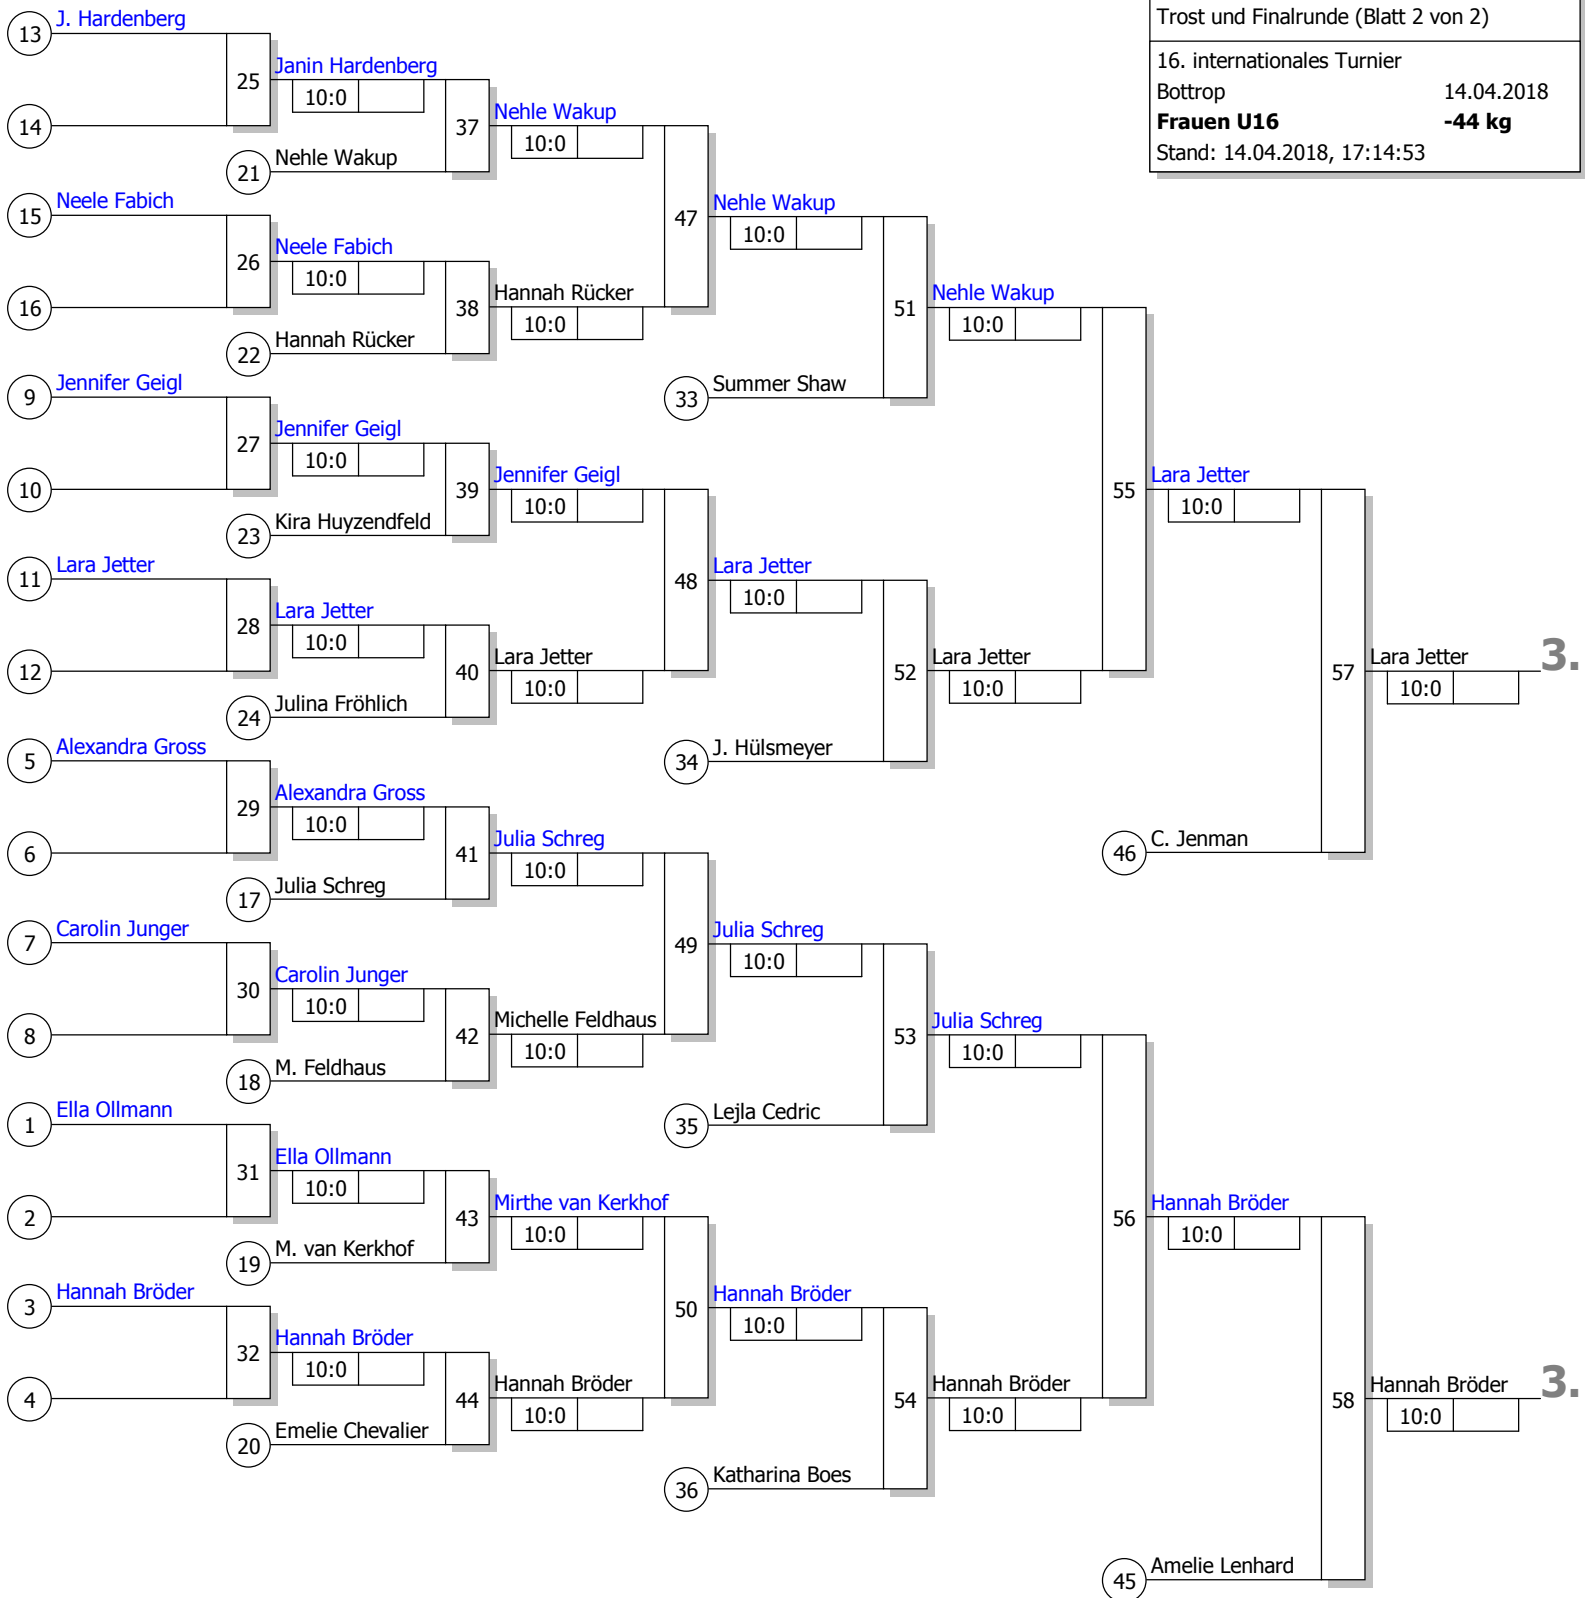

Trostrunde, Verlierer aus Kampf

Doppel-KO-System 32 mit 24 TN
Trost und Finalrunde (Blatt 2 von 2)
16. internationales Turnier
Bottrop 14.04.2018
Frauen U16 -44 kg
Stand: 14.04.2018, 17:14:53

Ergebnis

1.	Niamh Southgate	England Judo	Eng
2.	Nele Noack	UJKC Potsdam	BB
3.	Lara Jetter	ARGE Baden-Württemberg	BA 1
3.	Hannah Bröder	1. SJC	MV
5.	Charlotte Jenman	England Judo	Eng
5.	Amelie Lenhard	TSV Großhadern	BY 1
7.	Nehle Wakup	JC 66 Bottrop	NW
7.	Julia Schreg	SV Neuhaus	BY