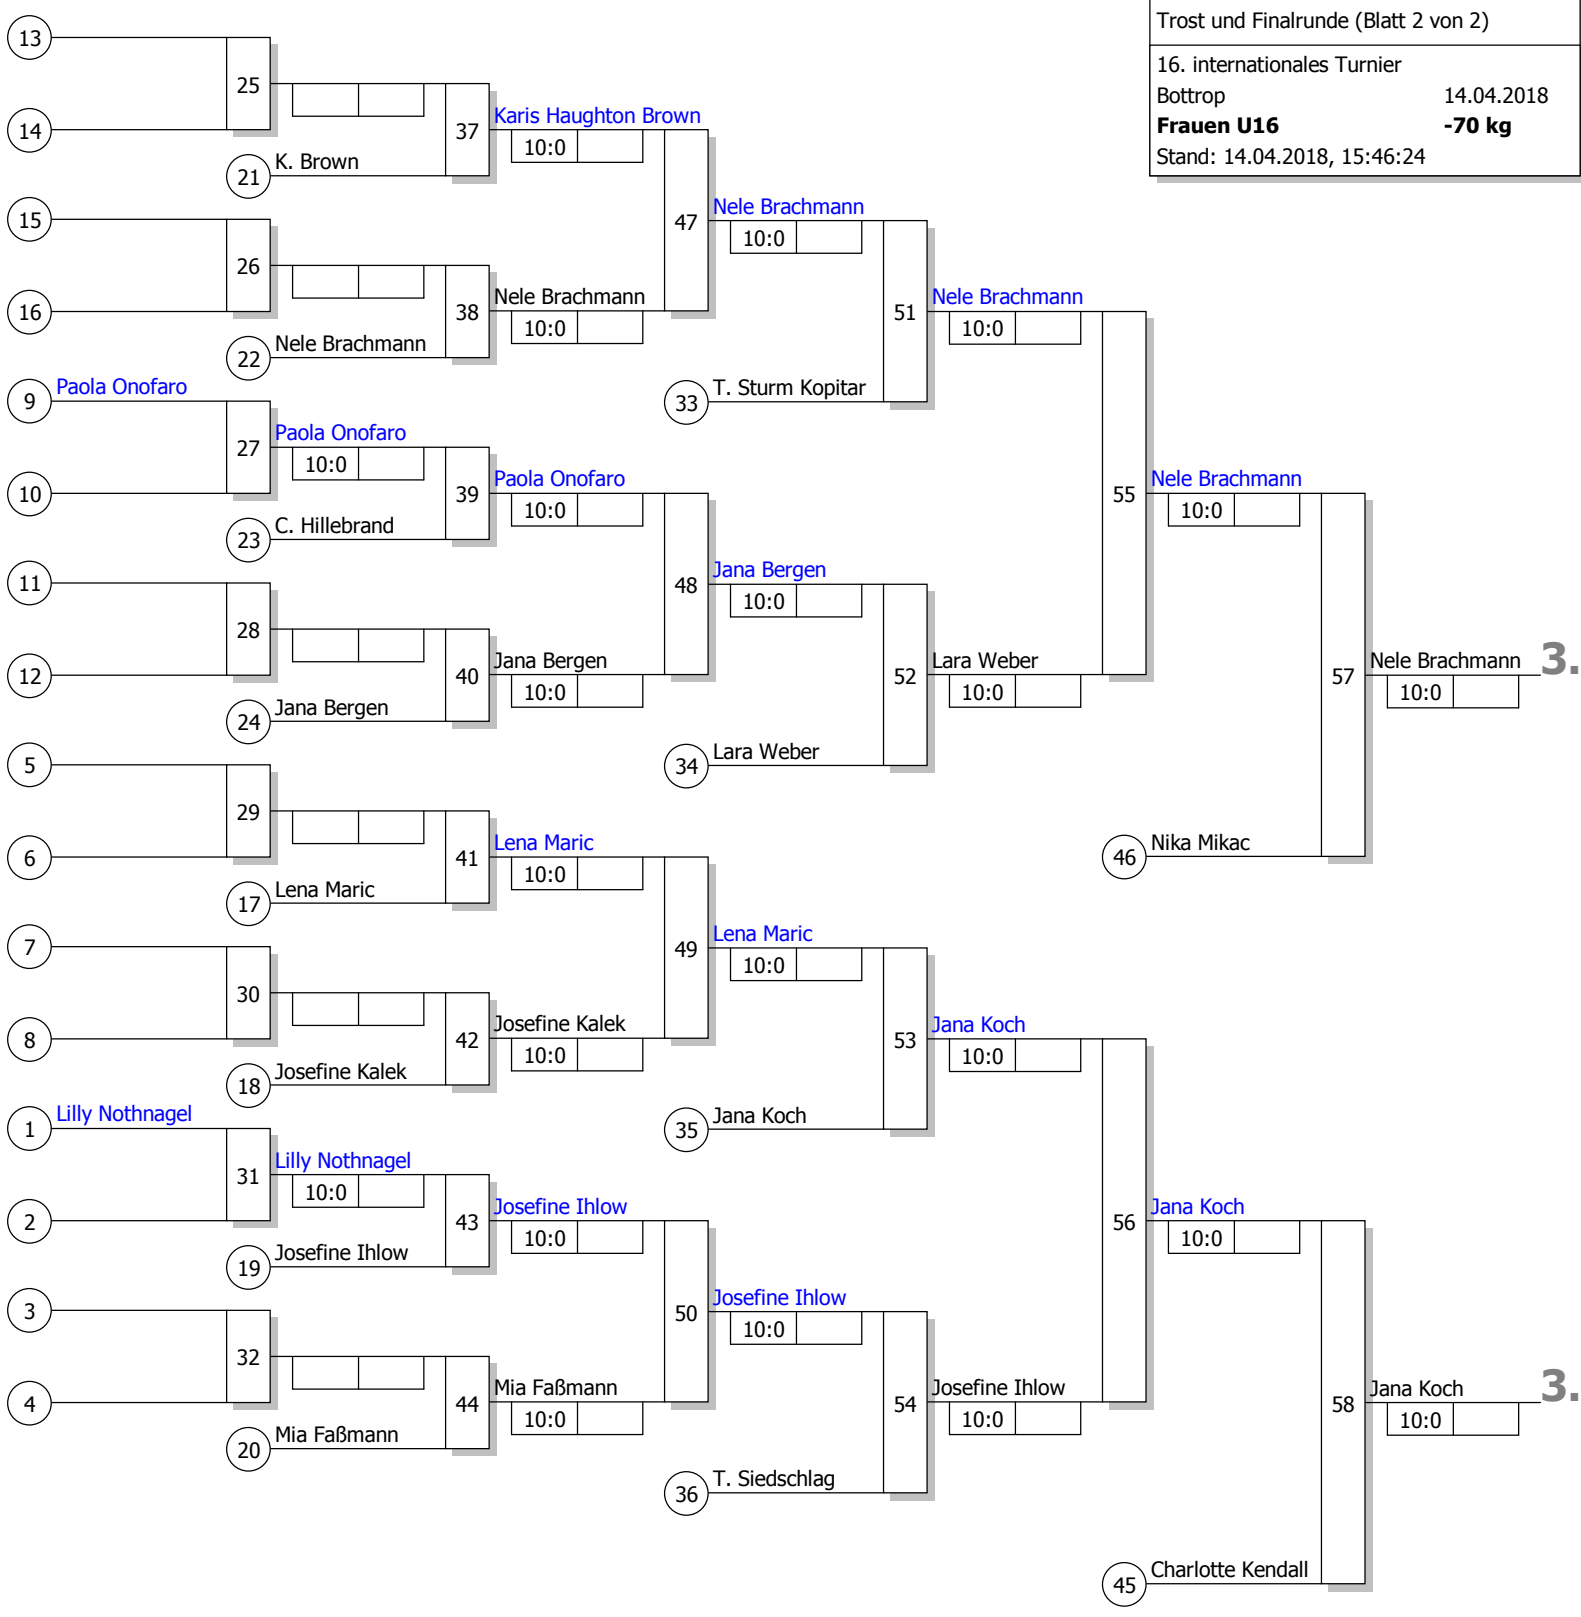

Trostrunde, Verlierer aus Kampf

Doppel-KO-System 32 mit 18 TN
Trost und Finalrunde (Blatt 2 von 2)
16. internationales Turnier
Bottrop 14.04.2018
Frauen U16 -70 kg
Stand: 14.04.2018, 15:46:24

Ergebnis

1.	Lilli Wojta	SV Itzehoe	SH
2.	Tia Scheerat	PSV Schwerin	MV
3.	Nele Brachmann	UJKC Potsdam	BB
3.	Jana Koch	Judoka Rauxel	NW
5.	Nika Mikac	Slowenien3	SLO
5.	Charlotte Kendall	England Judo	Eng
7.	Lara Weber	ARGE Baden-Württemberg	BA
7.	Josefine Ihlow	VfL Germania Leer	NS :