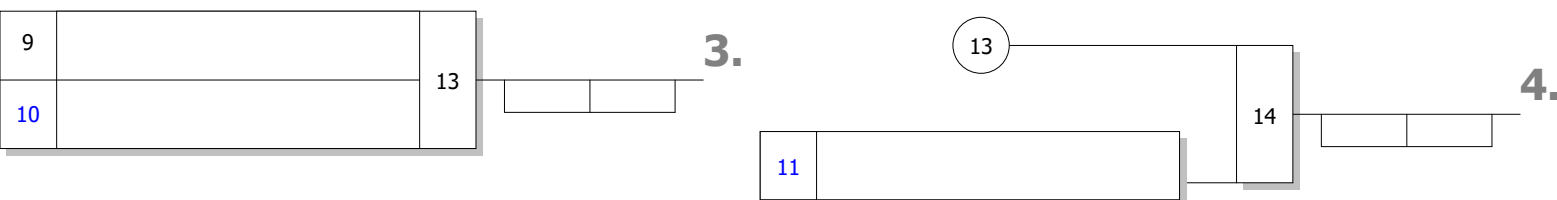

DJB: Maßgeblich für die Reihenfolge der Platzierungen ist die Anzahl der SP. Haben mehrere Teilnehmer gleiche Anzahl von SP, so entscheidet die höhere Anzahl der WP. Bei Gleichstand von SP und WP entscheiden die untereinander geführten Kämpfe in der vorgenannten Reihenfolge. Dies beinhaltet auch, dass bei Gleichstand zweier Kämpfer nach SP und WP der direkte Vergleich entscheidet. Besteht auch untereinander Gleichstand nach SP und WP, so werden nach neuer Auslosung Stichkämpfe durchgeführt.

Bei Gleichstand 1-3 oder 2-4: Stichkämpfe "UP" nach neuer Auslosung

Stichkämpfe

1. Sieger Kampf [12]
2. Verlierer Kampf [12]
3. Verlierer Kampf [11]

Bei Gleichstand 3-5: Stichkämpfe "DOWN" nach neuer Auslosung