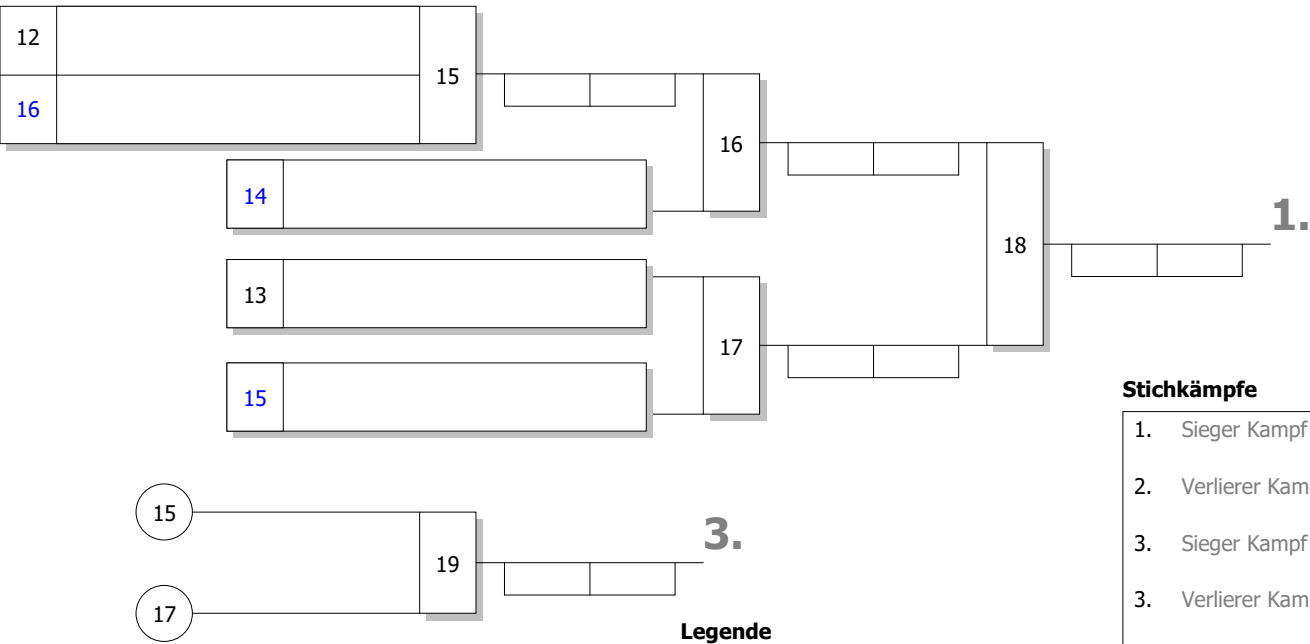

DJB: Maßgeblich für die Reihenfolge der Platzierungen ist die Anzahl der SP. Haben mehrere Teilnehmer gleiche Anzahl von SP, so entscheidet die höhere Anzahl der WP. Bei Gleichstand von SP und WP entscheiden die untereinander geführten Kämpfe in der vorgenannten Reihenfolge. Dies beinhaltet auch, dass bei Gleichstand zweier Kämpfer nach SP und WP der direkte Vergleich entscheidet. Besteht auch untereinander Gleichstand nach SP und WP, so werden nach neuer Auslosung Stichkämpfe durchgeführt.

Bei Gleichstand 1-3 oder 2-4: Stichkämpfe "UP" nach neuer Auslosung

Stichkämpfe

1. Sieger Kampf [12]
2. Verlierer Kampf [12]
3. Verlierer Kampf [11]

Bei Gleichstand 3-5: Stichkämpfe "DOWN" nach neuer Auslosung

Stichkämpfe

1. Sieger Kampf [13]
2. Sieger Kampf [14]
3. Verlierer Kampf [14]

Bei Gleichstand 1-5: Stichkämpfe KO-System mit doppelter Trostrunde nach neuer Auslosung

Stichkämpfe

1. Sieger Kampf [18]
2. Verlierer Kampf [18]
3. Sieger Kampf [19]
3. Verlierer Kampf [16]
5. Verlierer Kampf [19]