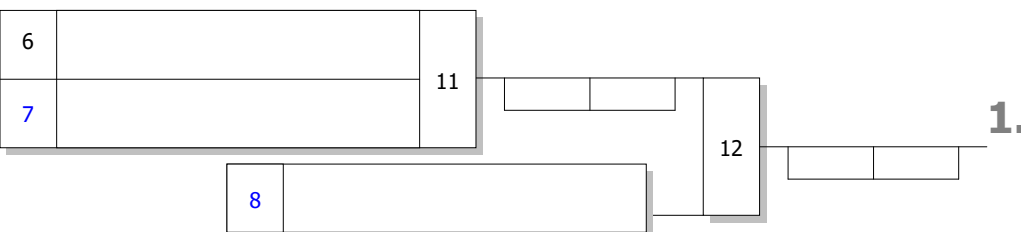

Startnr. - Kämpfername Verein	Kampf- nr.	1	2	3	4	5	6	7	8	9	10	SP	WP	Platz
1 - x KG Kentai Bochum / Sport Union Arnsberg AR Platz 1	SP/WP	0/3		1/4			0/2		0/3			1	4	4
2 - x KG 1. JC Mönchengladbach / Vel Düsseldorf D Platz 1	SP/WP		1/4		1/4		1/3			1/4		4	15	1
3 - x KG JC 66 Bottrop / Dattelner JC Münster MS Platz 1	SP/WP			0/1		0/1		0/2		0/0		0	0	5
4 - x KG Eintracht Borbeck / JKG Esse Düsseldorf D Platz 2	SP/WP	1/4			0/1			1/3			1/4	3	11	2
5 - x KG JC Banzai Ge. / Stella Beverg Münster MS Platz 2	SP/WP		0/1			1/4			1/4		0/0	2	8	3
	Kampf- Zeit													

DJB: Maßgeblich für die Reihenfolge der Platzierungen ist die Anzahl der SP. Haben mehrere Teilnehmer gleiche Anzahl von SP, so entscheidet die höhere Anzahl der WP. Bei Gleichstand von SP und WP entscheiden die untereinander geführten Kämpfe in der vorgenannten Reihenfolge. Dies beinhaltet auch, dass bei Gleichstand zweier Kämpfer nach SP und WP der direkte Vergleich entscheidet. Besteht auch untereinander Gleichstand nach SP und WP, so werden nach neuer Auslosung Stichkämpfe durchgeführt.

Bei Gleichstand 1-3 oder 2-4: Stichkämpfe "UP" nach neuer Auslosung

Stichkämpfe

1. Sieger Kampf [12]
2. Verlierer Kampf [12]
3. Verlierer Kampf [11]

Bei Gleichstand 3-5: Stichkämpfe "DOWN" nach neuer Auslosung