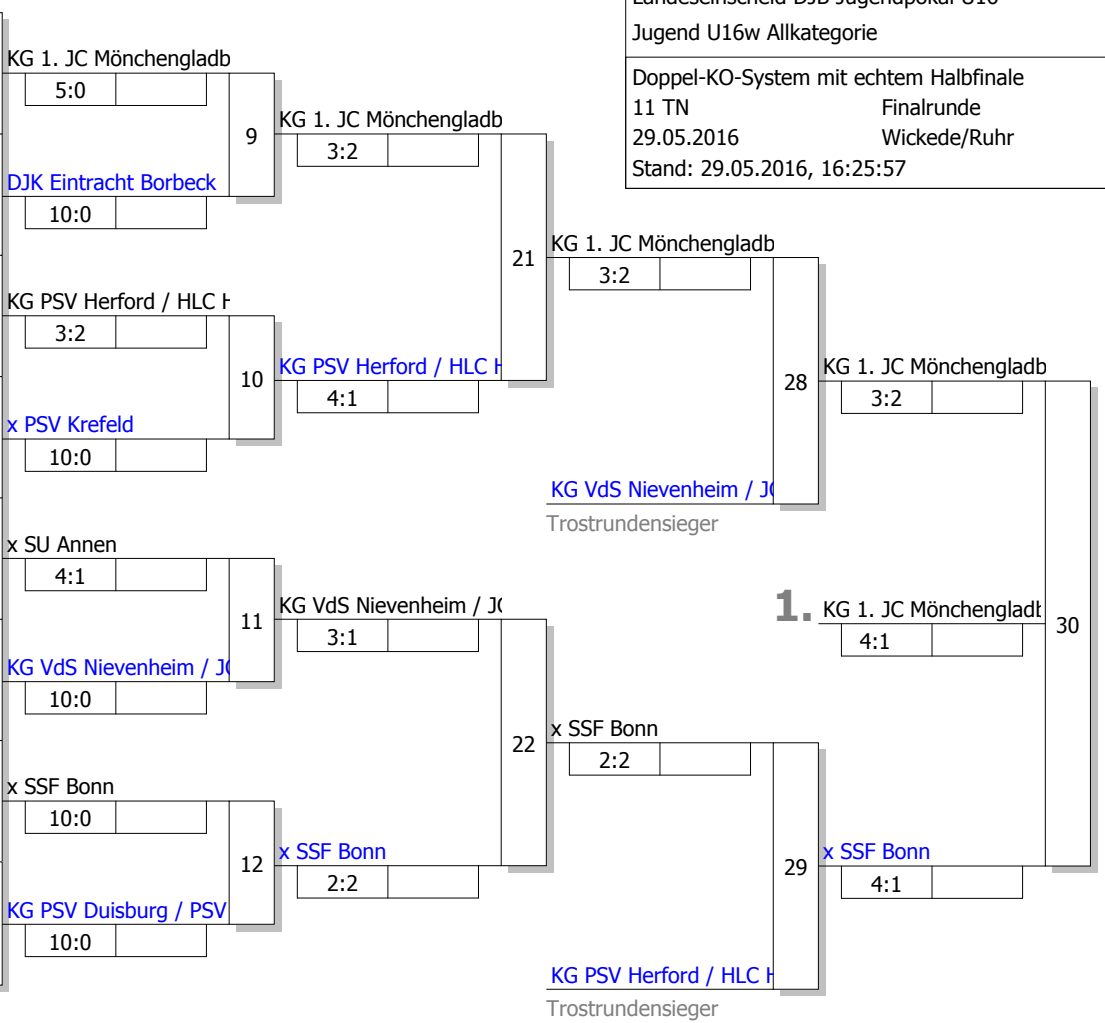

Haupttrunde, Los-Nr.

1	x BSC Linden Arnsberg	AR
9	x KG 1. JC Mönchengladbach / TB Wi Düsseldorf	D
5	x DJK Eintracht Borbeck Düsseldorf	D
13		
3	x Kentai Bochum Arnsberg	AR
11	x KG PSV Herford / HLC Höxter Detmold	DT
7	x PSV Krefeld Düsseldorf	D
15		
2	x SU Annen Arnsberg	AR
10	x KG JC 66 Bottrop / JC Banzai Ge. Münster	MS
6	x KG VdS Nievenheim / JC Velbert Düsseldorf	D
14		
4	x SSF Bonn Köln	K
12		
8	x KG PSV Duisburg / PSV Essen Düsseldorf	D
16		

Haupttrunde, Sieger aus Kampf

Kampf um Platz 3

Ergebnis

1.	x KG 1. JC Mönchengladbach Düsseldorf	D
2.	x SSF Bonn Köln	K
3.	x KG PSV Herford / HLC Höxter Detmold	DT
4.	x KG VdS Nievenheim / JC Düsseldorf	D
5.	x Kentai Bochum Arnsberg	AR
5.	x PSV Krefeld Düsseldorf	D
7.	x SU Annen Arnsberg	AR
7.	x KG JC 66 Bottrop / JC B Münster	MS

Legende