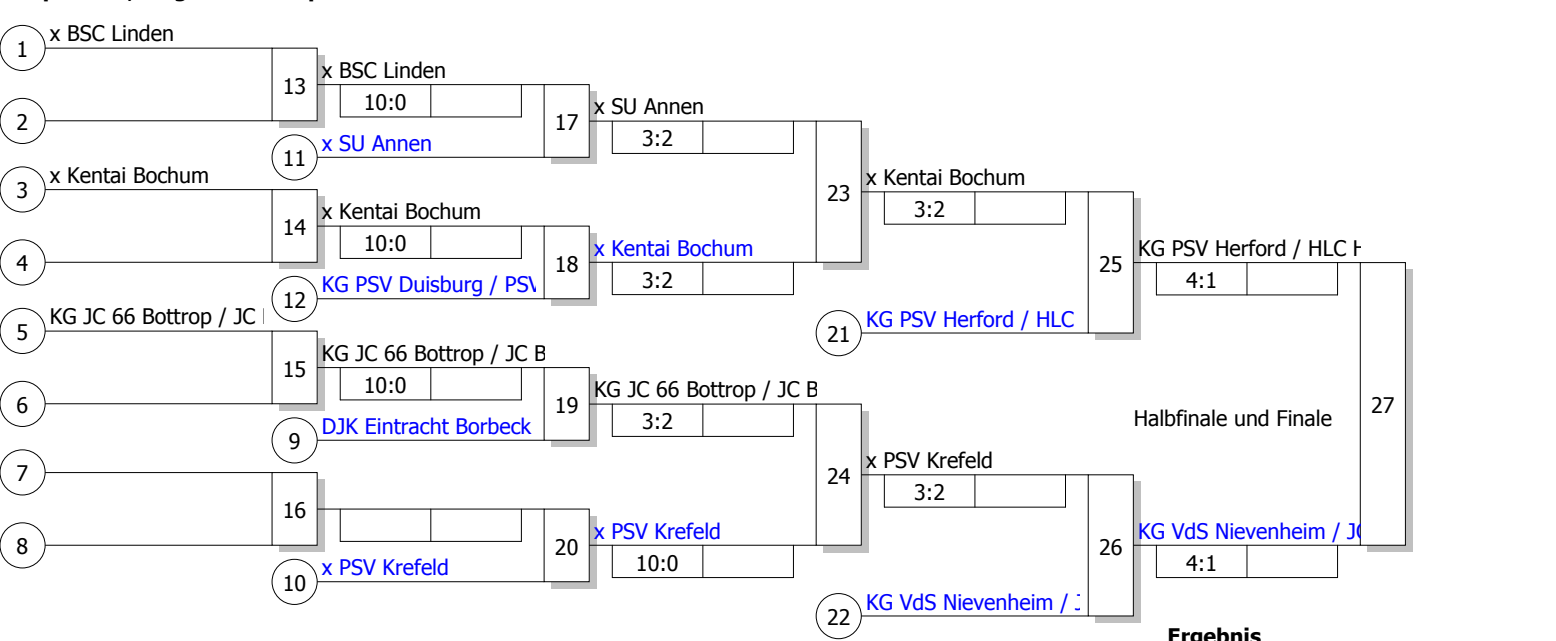

Haupttrunde, Los-Nr.

1	x BSC Linden Arnsberg	AR
9	x KG 1. JC Mönchengladbach / TB Wi Düsseldorf	D
5	x DJK Eintracht Borbeck Düsseldorf	D
13		
3	x Kentai Bochum Arnsberg	AR
11	x KG PSV Herford / HLC Höxter Detmold	DT
7	x PSV Krefeld Düsseldorf	D
15		
2	x SU Annen Arnsberg	AR
10	x KG JC 66 Bottrop / JC Banzai Ge. Münster	MS
6	x KG VdS Nievenheim / JC Velbert Düsseldorf	D
14		
4	x SSF Bonn Köln	K
12		
8	x KG PSV Duisburg / PSV Essen Düsseldorf	D
16		

Haupttrunde, Sieger aus Kampf

Kampf um Platz 3

Ergebnis

1.	x KG 1. JC Mönchengladbach Düsseldorf	D
2.	x SSF Bonn Köln	K
3.	x KG PSV Herford / HLC Höxter Detmold	DT
4.	x KG VdS Nievenheim / JC Düsseldorf	D
5.	x Kentai Bochum Arnsberg	AR
5.	x PSV Krefeld Düsseldorf	D
7.	x SU Annen Arnsberg	AR
7.	x KG JC 66 Bottrop / JC B Münster	MS

Legende