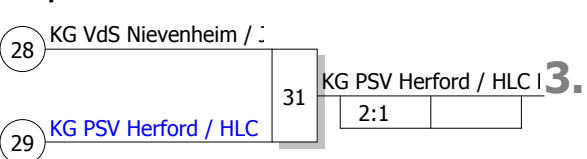

Haupttrunde, Los-Nr.

1	x BSC Linden Arnsberg	AR
9	x KG 1. JC Mönchengladbach / TB Wi Düsseldorf	D
5	x DJK Eintracht Borbeck Düsseldorf	D
13		
3	x Kentai Bochum Arnsberg	AR
11	x KG PSV Herford / HLC Höxter Detmold	DT
7	x PSV Krefeld Düsseldorf	D
15		
2	x SU Annen Arnsberg	AR
10	x KG JC 66 Bottrop / JC Banzai Ge. Münster	MS
6	x KG VdS Nievenheim / JC Velbert Düsseldorf	D
14		
4	x SSF Bonn Köln	K
12		
8	x KG PSV Duisburg / PSV Essen Düsseldorf	D
16		

Haupttrunde, Sieger aus Kampf

Kampf um Platz 3

Ergebnis

1.	x KG 1. JC Mönchengladbach Düsseldorf	D
2.	x SSF Bonn Köln	K
3.	x KG PSV Herford / HLC Höxter Detmold	DT
4.	x KG VdS Nievenheim / JC Düsseldorf	D
5.	x Kentai Bochum Arnsberg	AR
5.	x PSV Krefeld Düsseldorf	D
7.	x SU Annen Arnsberg	AR
7.	x KG JC 66 Bottrop / JC B Münster	MS