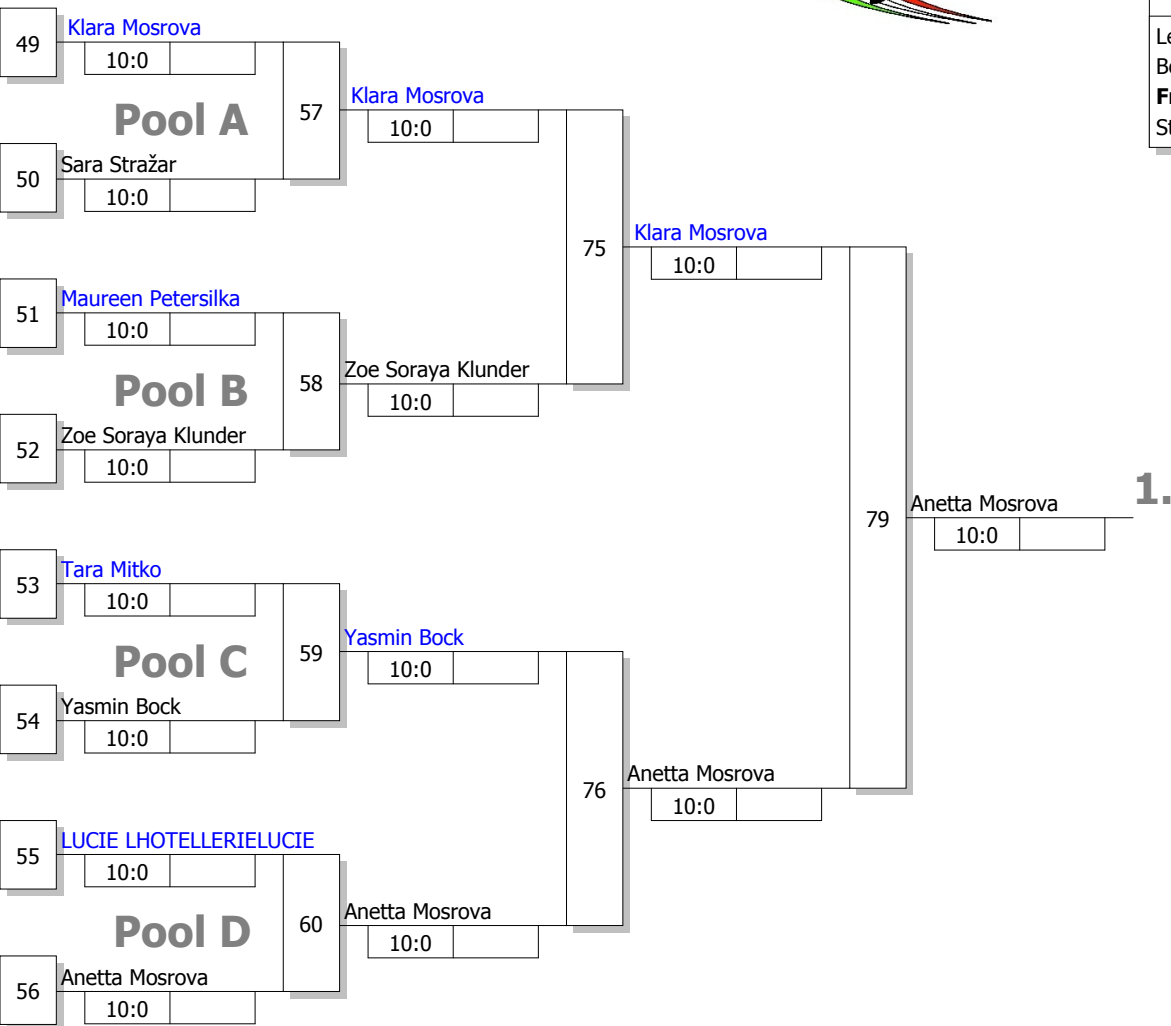

KO-System 2x Trostrnd. 64 mit 38 TN
Trostrunde (Blatt 3 von 3)
LemTec-Cup Jugend U16 weiblich
Bottrop 18.04.2015
Frauen u16 -52 kg
Stand: 18.04.2015, 19:12:33

Ergebnis

1.	Alessia CORRAO	Fédération francophone be	IJF
2.	Annika Würfel	VfK Bau Rostock 94 e.V.	MV
3.	Friedeike Stolze	LV Sachsen-Anhalt	ST
3.	Mirjam Wirth	LV Württemberg	WÜ
5.	EMMA MEERSMAN	Fédération francophone be	IJF
5.	Jessica Scholten	JKG Essen	NW
7.	Yara Slamberger	Judo Crocodiles Büren	NW
7.	Dewi de Vries	LV Baden	BA

Hauptrunde, Sieger aus Kampf

KO-System 2x Trostrd. 64 mit 48 TN
Hauptrunde 2 (Blatt 2 von 3)

LemTec-Cup Jugend U16 weiblich
Bottrop 18.04.2015
Frauen u16 -57 kg
Stand: 18.04.2015, 19:12:42

Legende

Trostrunde aller Verlierer gegen Poolsieger aus Pool