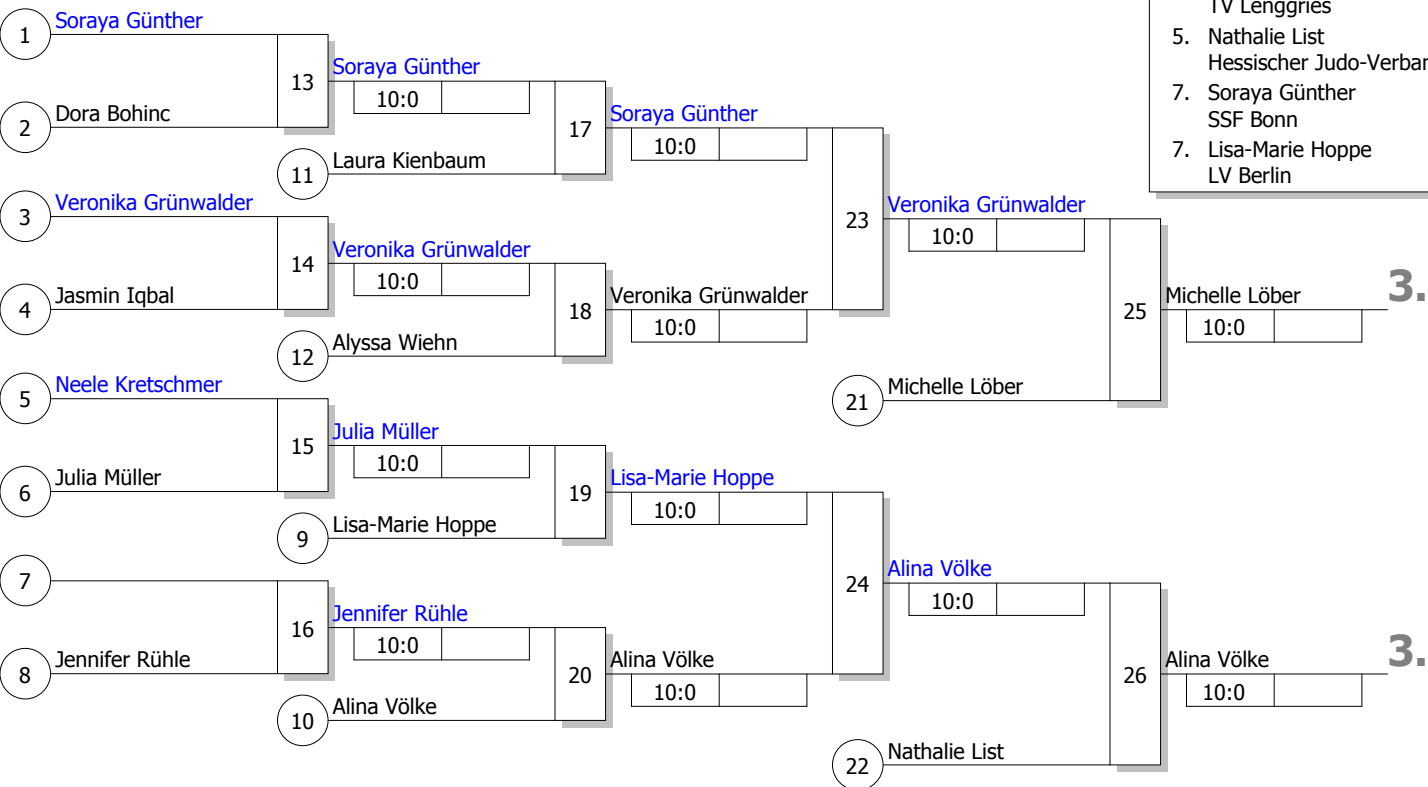

Trostrunde, Verlierer aus Kampf