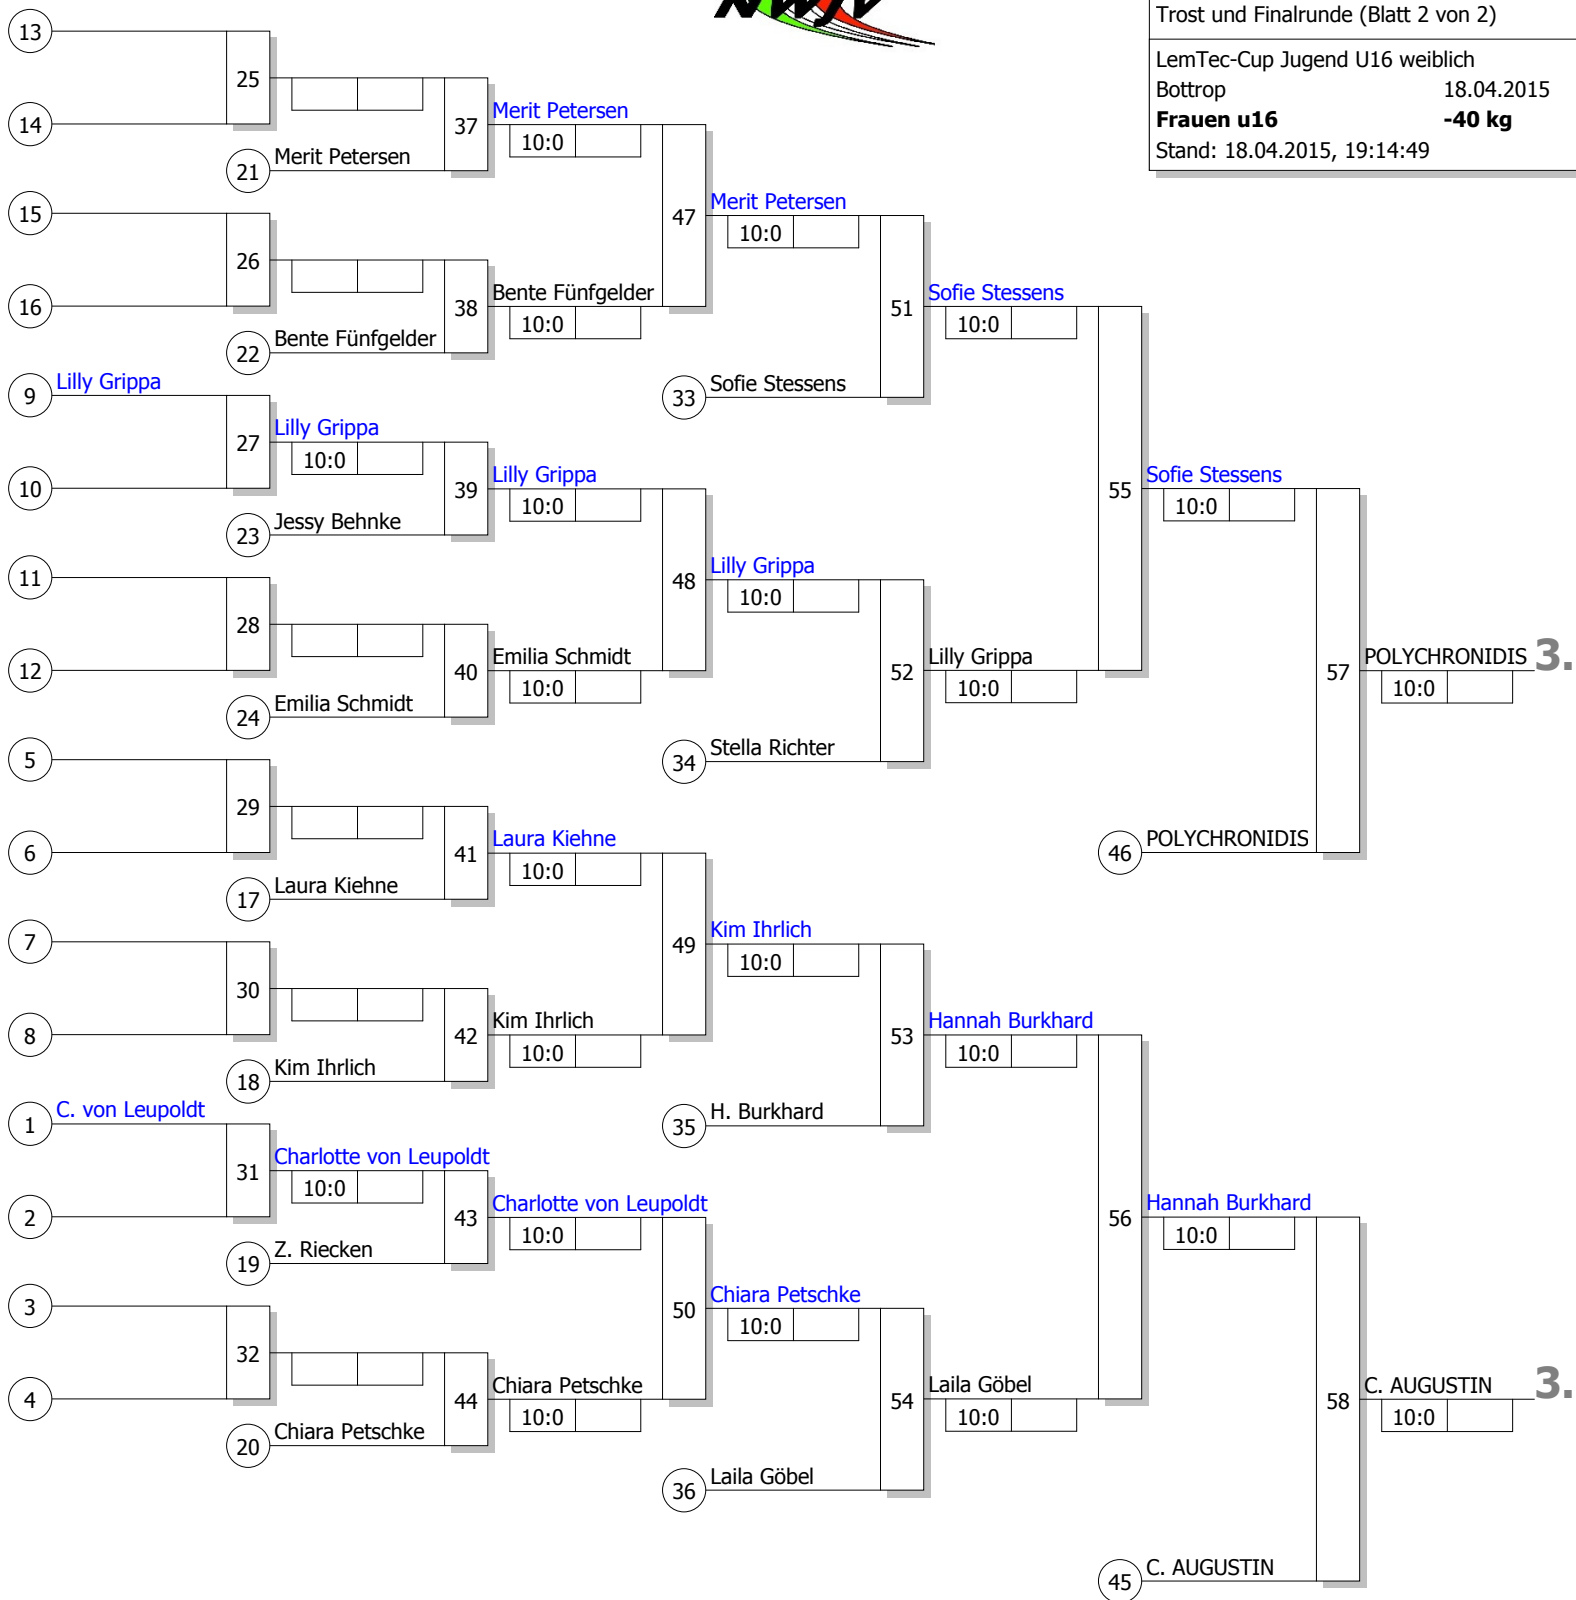

Legende

Kampffolge-Nummer
 Sieger-Name
 Zeit
 Unterbewertung

Trostrunde, Verlierer aus Kampf

Doppel-KO-System 32 mit 18 TN
 Trost und Finalrunde (Blatt 2 von 2)

LemTec-Cup Jugend U16 weiblich
 Bottrop 18.04.2015
Frauen u16 -40 kg
 Stand: 18.04.2015, 19:14:49