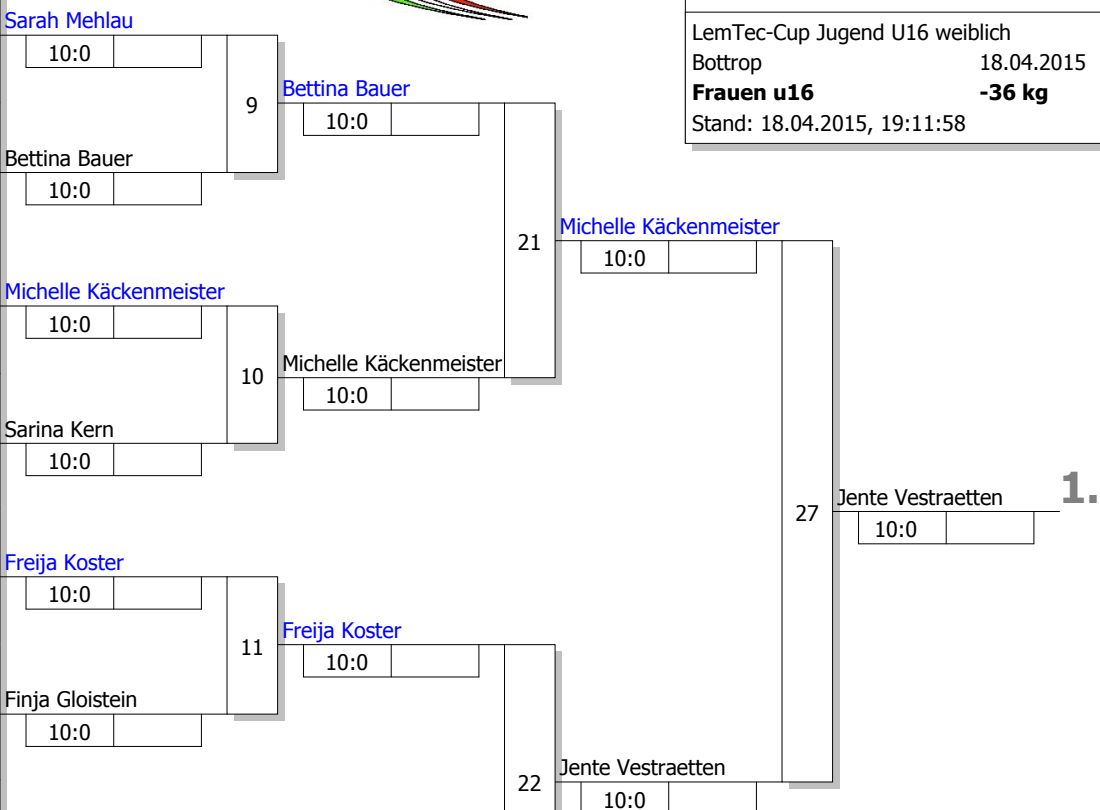

Hauptrunde, Los-Nr.

1	Giulia Schaefer KAIZEN Berlin	BE
9	Sarah Mehlau LV Württemberg	WÜ 1
5	Bettina Bauer TSV Großhadern	BY 1
13	Eleonora Marksin UJKC Potsdam e.V.	BB
3	Michelle Käckenmeister Crocodiles Hildesheim	NS 1
11	Kim Huyzendfeld JC Haldern	NW 1
7	Sarina Kern JV Nürtingen	WÜ
15	Martina Youssel Hessischer Judo-Verband	HE 1
2	Freija Koster JC Emden	NS
10	Larissa Greis LV Baden	BA 1
6	Finja Gloistein LV Sachsen-Anhalt	ST
14	Anna Körber Hessischer Judo-Verband	HE 1
4	Darja Dorowskich Jahn Nürnberg	BY
12	Jente Vestraetten JudoCentrum Leuven	IJF
8	Anika Böhm LV Württemberg	WÜ 1
16		

Doppel-KO-System 16 mit 15 TN
 LemTec-Cup Jugend U16 weiblich
 Bottrop 18.04.2015
Frauen u16 -36 kg
 Stand: 18.04.2015, 19:11:58

Ergebnis

1. Jente Vestraetten
JudoCentrum Leuven IJF
2. Michelle Käckenmeister
Crocodiles Hildesheim NS :
3. Bettina Bauer
TSV Großhadern BY :
3. Darja Dorowskich
Jahn Nürnberg BY
5. Anika Böhm
LV Württemberg WÜ
5. Freija Koster
JC Emden NS
7. Eleonora Marksin
UJKC Potsdam e.V. BB
7. Sarah Mehlau
LV Württemberg WÜ

Trostrunde, Verlierer aus Kampf

Legende

Hauptrunde, Los-Nr.

Doppel-KO-System 32 mit 18 TN
 Hauptrunde (Blatt 1 von 2)
 LemTec-Cup Jugend U16 weiblich
 Bottrop 18.04.2015
Frauen u16 -40 kg
 Stand: 18.04.2015, 19:14:49