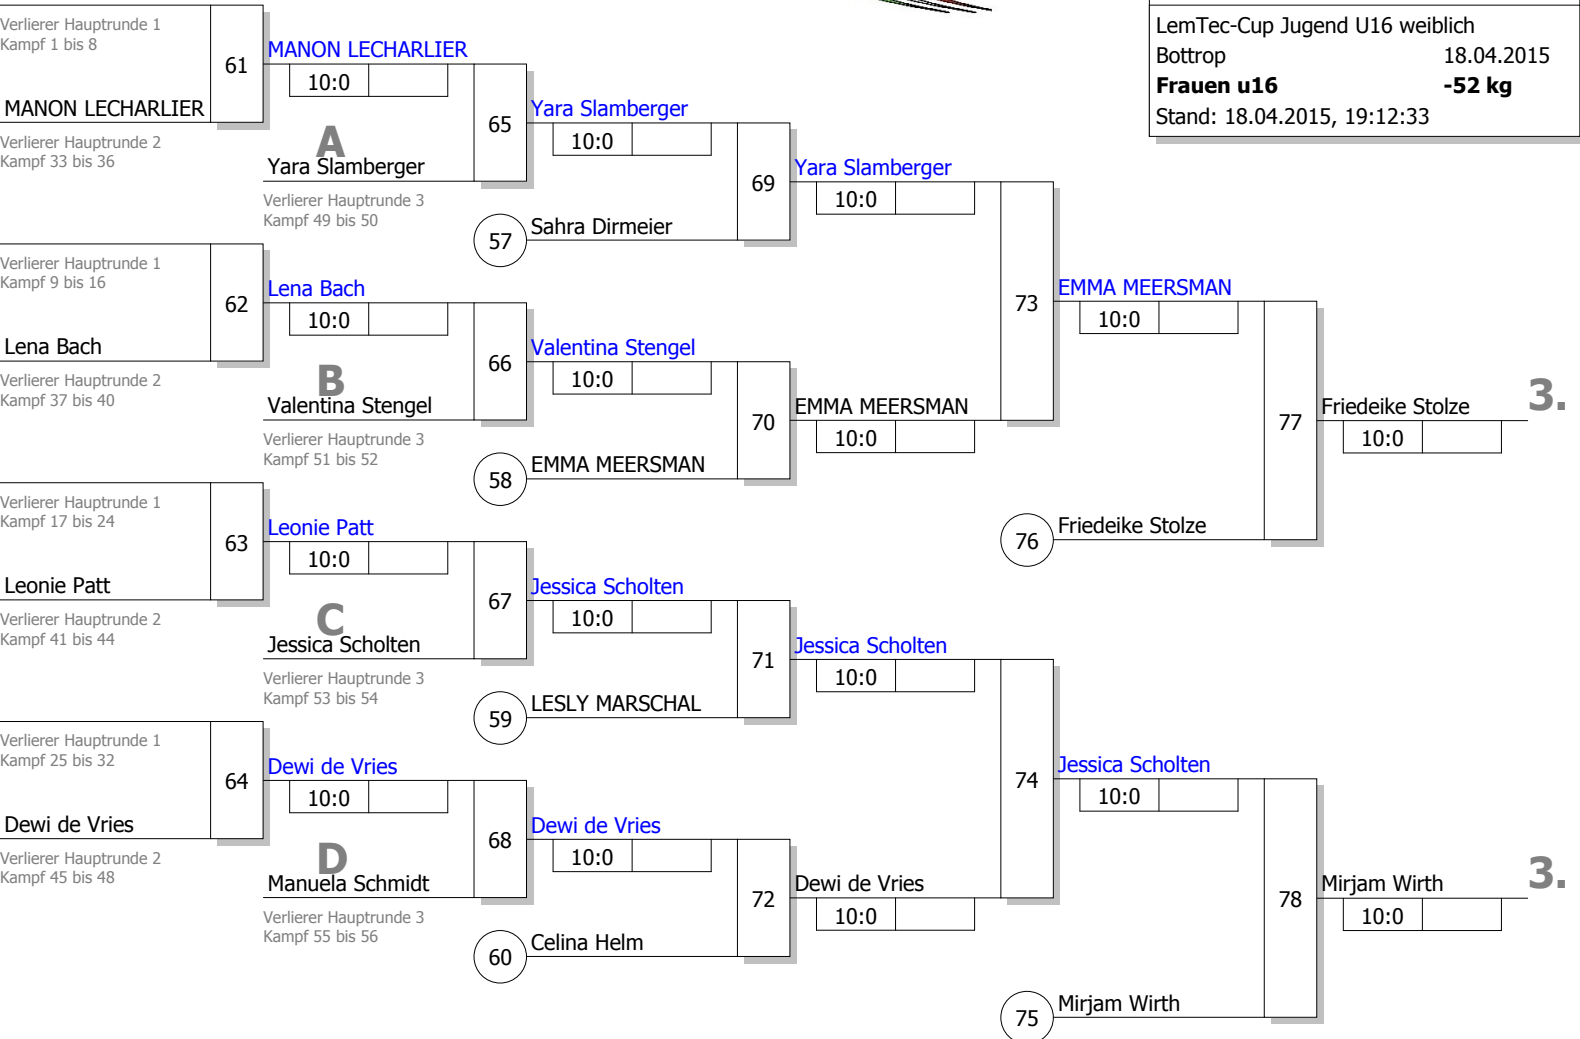

Trostrunde aller Verlierer gegen Poolsieger aus Pool

KO-System 2x Trostrnd. 64 mit 38 TN
Trostrunde (Blatt 3 von 3)
LemTec-Cup Jugend U16 weiblich
Bottrop 18.04.2015
Frauen u16 -52 kg
Stand: 18.04.2015, 19:12:33

Ergebnis

1.	Alessia CORRAO	Fédération francophone be	IJF
2.	Annika Würfel	VfK Bau Rostock 94 e.V.	MV
3.	Friedeike Stolze	LV Sachsen-Anhalt	ST
3.	Mirjam Wirth	LV Württemberg	WÜ
5.	EMMA MEERSMAN	Fédération francophone be	IJF
5.	Jessica Scholten	JKG Essen	NW
7.	Yara Slamberger	Judo Crocodiles Büren	NW
7.	Dewi de Vries	LV Baden	BA