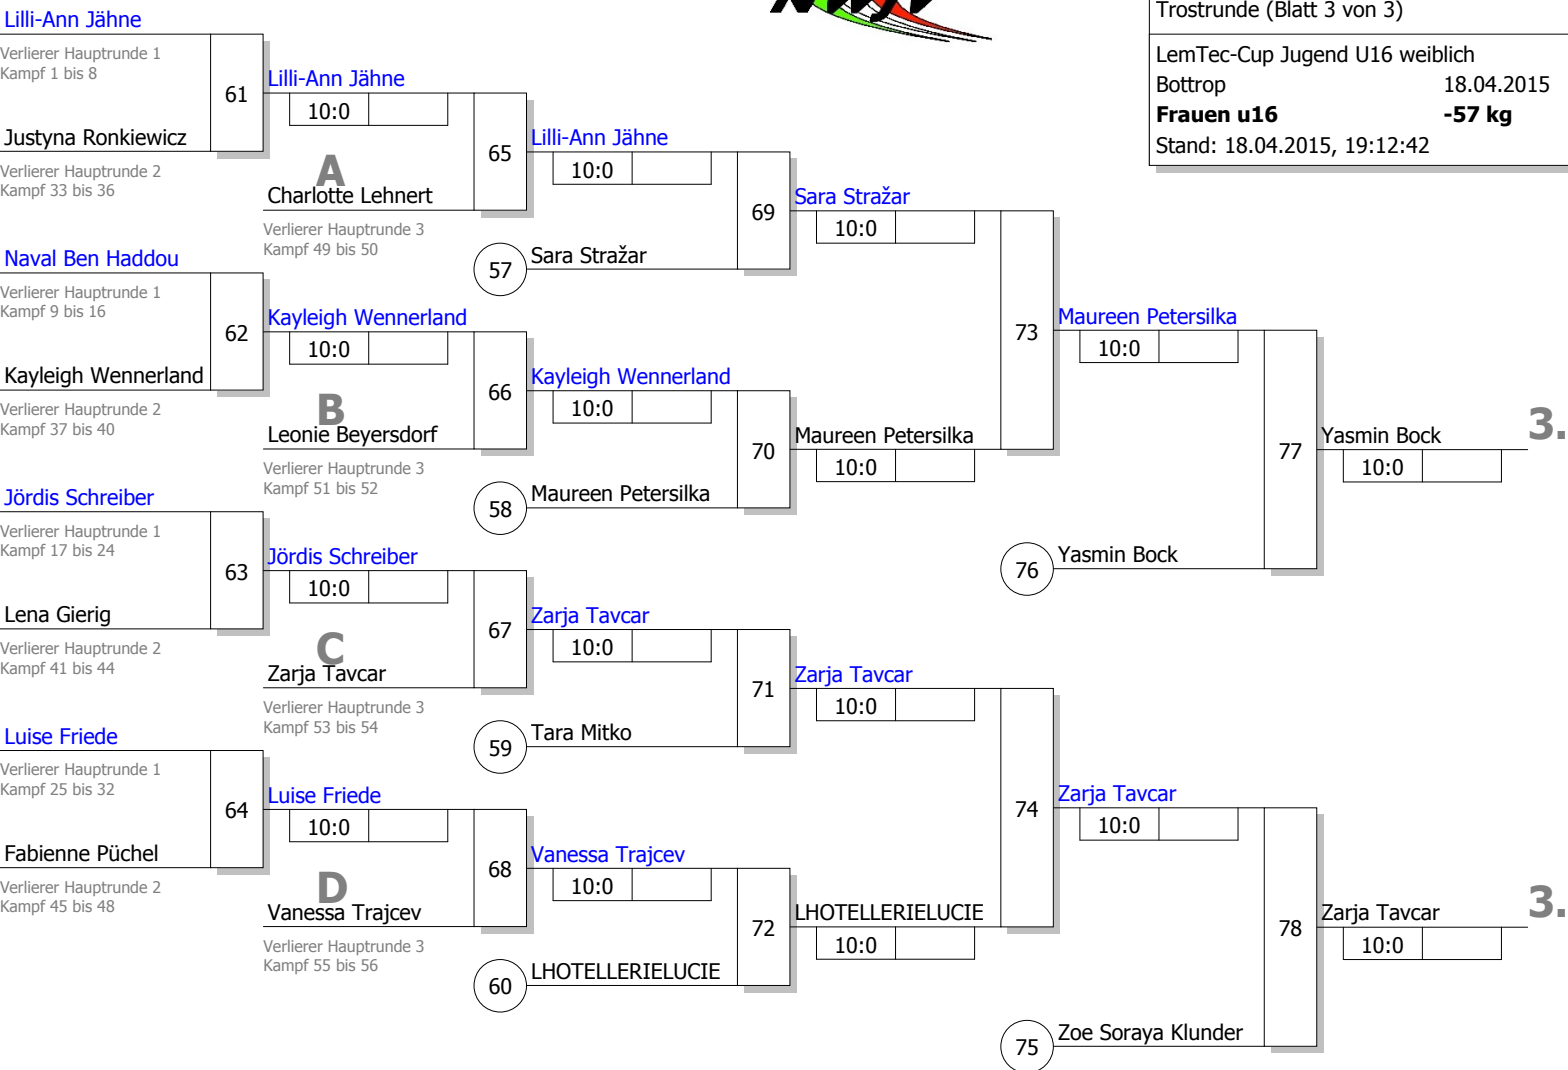

Trostrunde aller Verlierer gegen Poolsieger aus Pool

KO-System 2x Trostrd. 64 mit 48 TN
Trostrunde (Blatt 3 von 3)

LemTec-Cup Jugend U16 weiblich
Bottrop 18.04.2015
Frauen u16 -57 kg
Stand: 18.04.2015, 19:12:42

Ergebnis

1.	Anetta Mosrova	Judoteam Luxemburg	IJF
2.	Klara Mosrova	Judoteam Luxemburg	IJF
3.	Yasmin Bock	TSV Großhadern	BY :
3.	Zarja Tavcar	Slowenien	IJF
5.	Maureen Petersilka	1. Godesberger Judo-Club	NW
5.	Zoe Soraya Klunder	Judoschool Veendam	IJF
7.	Sara Stražar	Slowenien	IJF
7.	LUCIE LHOTELLERIELUCIE	Fédération francophone be	IJF