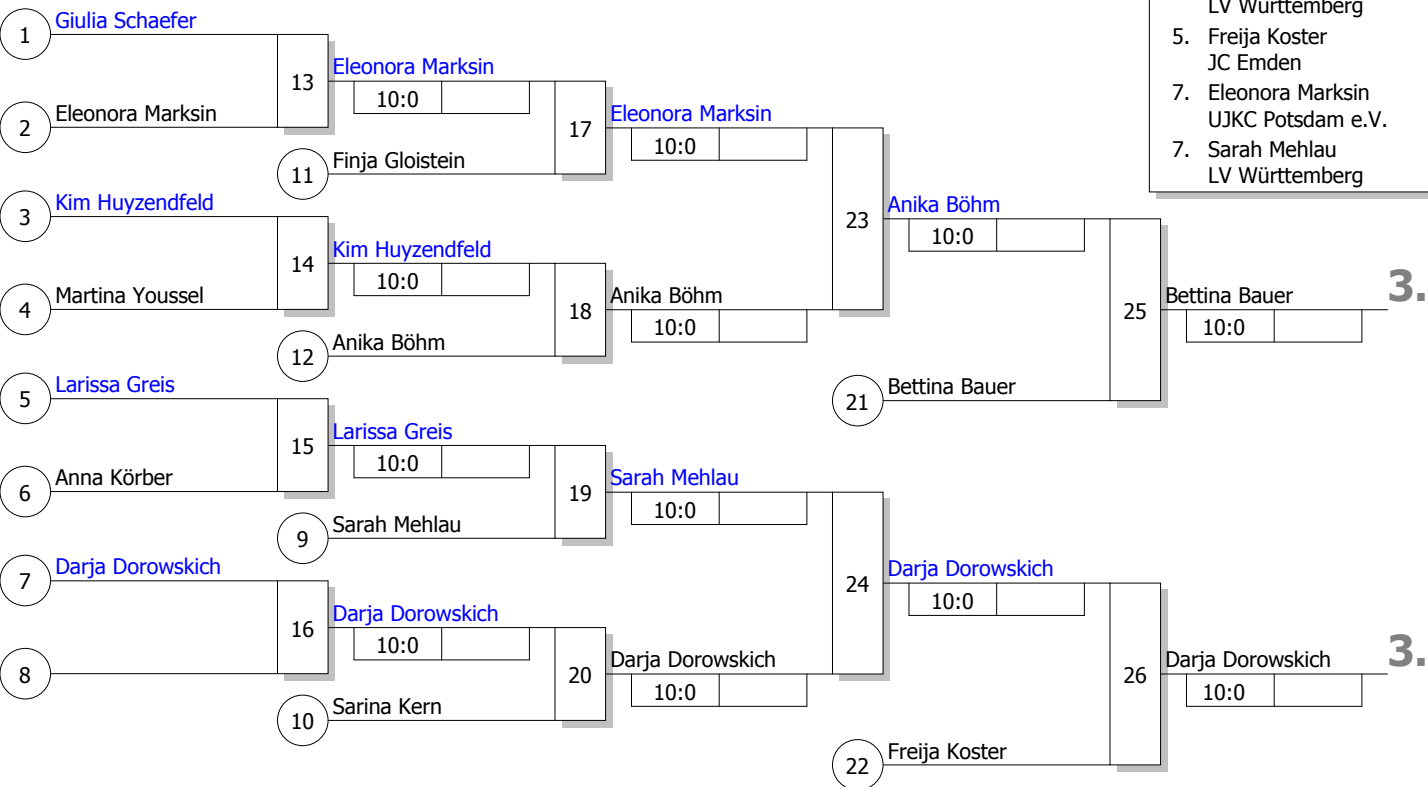

Hauptrunde, Los-Nr.

1	Giulia Schaefer KAIZEN Berlin	BE
9	Sarah Mehlau LV Württemberg	WÜ 1
5	Bettina Bauer TSV Großhadern	BY 1
13	Eleonora Marksin UJKC Potsdam e.V.	BB
3	Michelle Käckenmeister Crocodiles Hildesheim	NS 1
11	Kim Huyzendfeld JC Haldern	NW 1
7	Sarina Kern JV Nürtingen	WÜ
15	Martina Youssel Hessischer Judo-Verband	HE 1
2	Freija Koster JC Emden	NS
10	Larissa Greis LV Baden	BA 1
6	Finja Gloistein LV Sachsen-Anhalt	ST
14	Anna Körber Hessischer Judo-Verband	HE 1
4	Darja Dorowskich Jahn Nürnberg	BY
12	Jente Vestraetten JudoCentrum Leuven	IJF
8	Anika Böhm LV Württemberg	WÜ 1
16		

Doppel-KO-System 16 mit 15 TN
 LemTec-Cup Jugend U16 weiblich
 Bottrop 18.04.2015
Frauen u16 -36 kg
 Stand: 18.04.2015, 19:11:58

Ergebnis

1. Jente Vestraetten
JudoCentrum Leuven IJF
2. Michelle Käckenmeister
Crocodiles Hildesheim NS :
3. Bettina Bauer
TSV Großhadern BY :
3. Darja Dorowskich
Jahn Nürnberg BY
5. Anika Böhm
LV Württemberg WÜ
5. Freija Koster
JC Emden NS
7. Eleonora Marksin
UJKC Potsdam e.V. BB
7. Sarah Mehlau
LV Württemberg WÜ

Trostrunde, Verlierer aus Kampf

Legende

Hauptrunde, Los-Nr.

Doppel-KO-System 32 mit 18 TN
 Hauptrunde (Blatt 1 von 2)
 LemTec-Cup Jugend U16 weiblich
 Bottrop 18.04.2015
Frauen u16 -40 kg
 Stand: 18.04.2015, 19:14:49