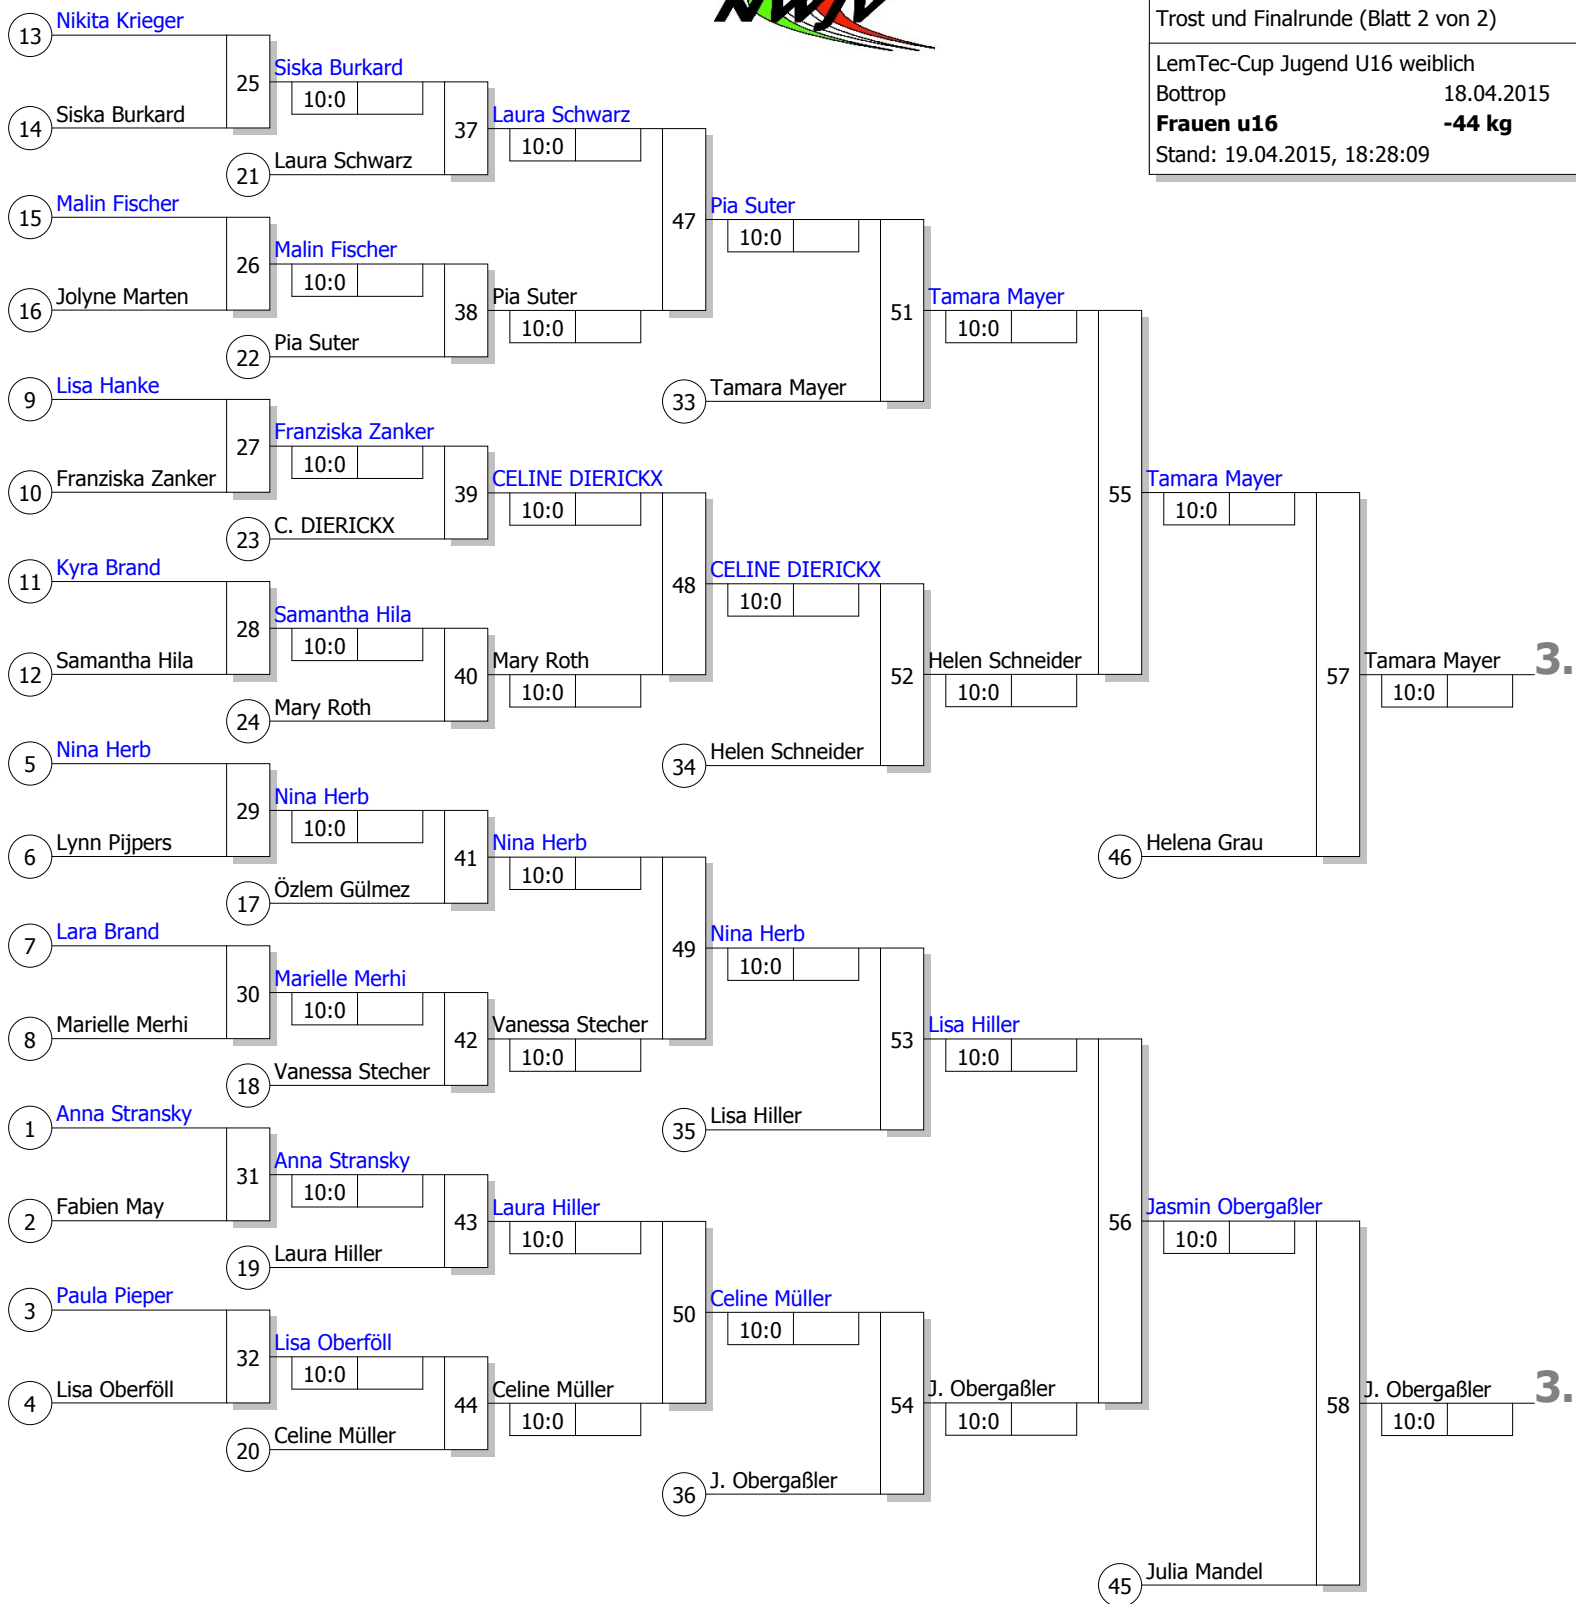

1.

Trostrunde, Verlierer aus Kampf

Doppel-KO-System 32 mit 32 TN
 Trost und Finalrunde (Blatt 2 von 2)

LemTec-Cup Jugend U16 weiblich
 Bottrop 18.04.2015
Frauen u16 -44 kg
 Stand: 19.04.2015, 18:28:09

Ergebnis