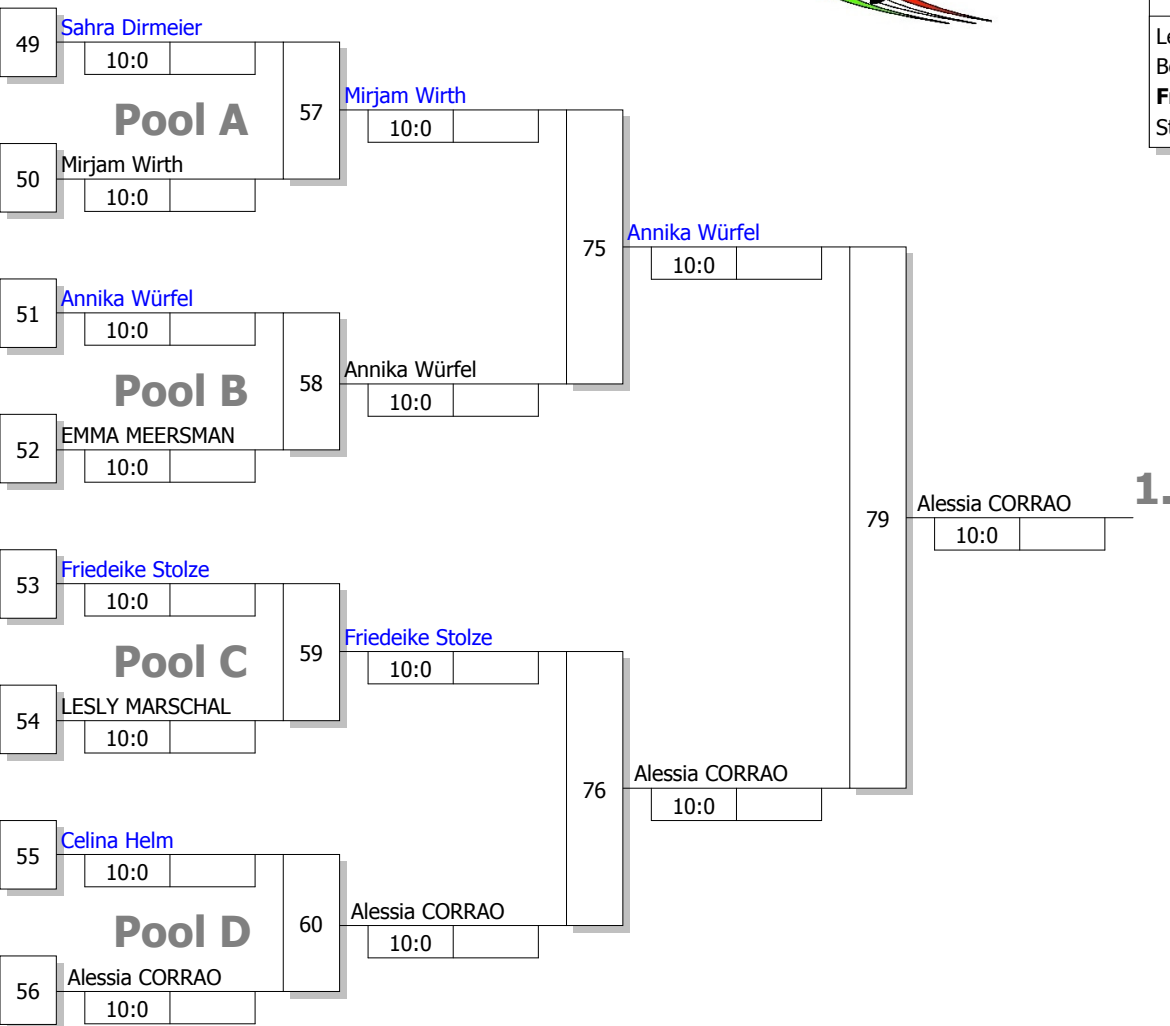

Hauptrunde, Sieger aus Kampf

KO-System 2x Trostrd. 64 mit 38 TN
Hauptrunde 2 (Blatt 2 von 3)

LemTec-Cup Jugend U16 weiblich
Bottrop 18.04.2015
Frauen u16 -52 kg
Stand: 18.04.2015, 19:12:33

Legende

Trostrunde aller Verlierer gegen Poolsieger aus Pool