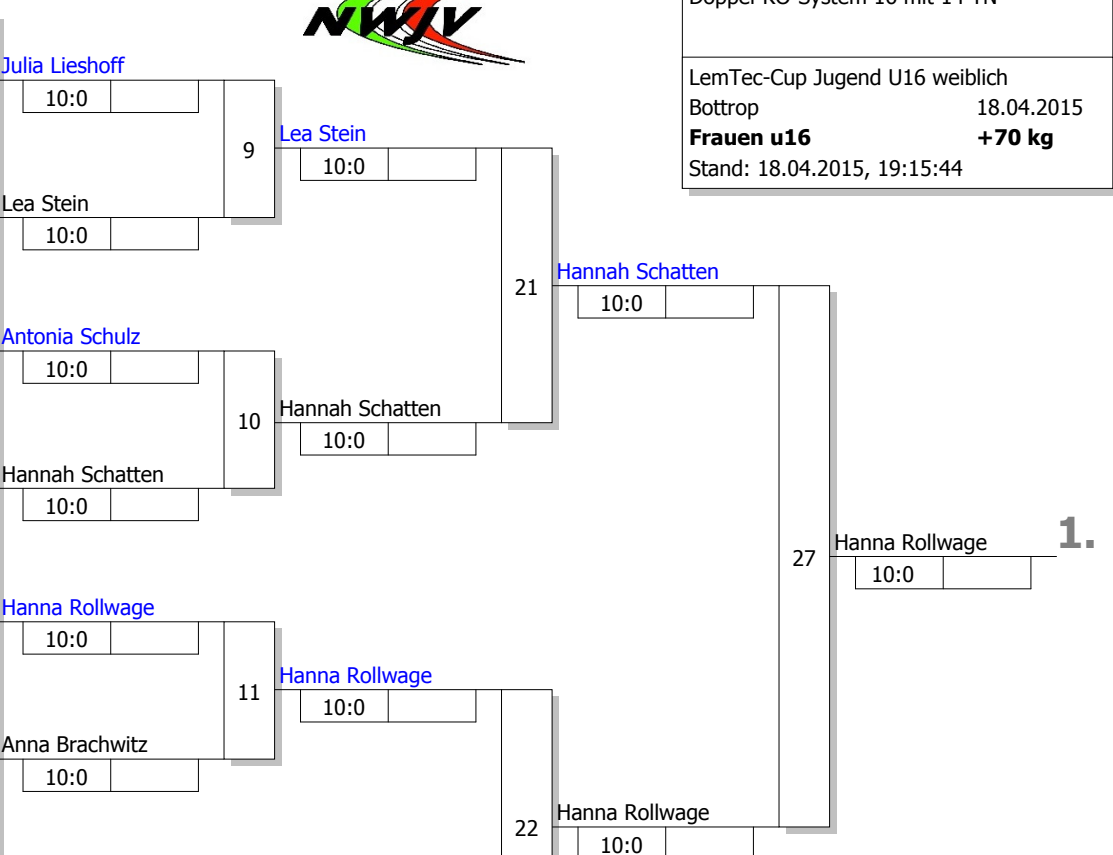

Trostrunde, Verlierer aus Kampf

Haupttrunde, Los-Nr.

Doppel-KO-System 16 mit 14 TN
 LemTec-Cup Jugend U16 weiblich
 Bottrop 18.04.2015
Frauen u16 +70 kg
 Stand: 18.04.2015, 19:15:44

1	Julia Lieshoff LV Berlin	BE
9	Melina Wien PSV Bottrop e.V.	NW
5	Lea Stein LV Thüringen	TH
13	Laura Augustin ETSV Weiche Flensburg	SH
3	Antonia Schulz JKG Diekholzen	NS
11	Suze Assendelft Niederlande	IJF
7	Hannah Schatten TSV Bayer 04 Leverkusen	NW
15		
2	Hanna Rollwage Judo in Holle	NS
10	Marit Kamps Judo school Veendam	IJF
6	Anna Brachwitz JC Banzai Gelsenkirchen	NW
14	Jana Weißbon PSV Bottrop e.V.	NW
4	Nora Bart Judoverband Sachsen	SN
12	MARIE LISE MOINET Fédération francophone belge de IJF	
8	Sophia Spieth TV Wickede	NW
16		

Ergebnis

1.	Hanna Rollwage	Judo in Holle	NS
2.	Hannah Schatten	TSV Bayer 04 Leverkusen	NW
3.	Lea Stein	LV Thüringen	TH
3.	Marit Kamps	Judo school Veendam	IJF
5.	Anna Brachwitz	JC Banzai Gelsenkirchen	NW
5.	Sophia Spieth	TV Wickede	NW
7.	Nora Bart	Judoverband Sachsen	SN
7.	Antonia Schulz	JKG Diekholzen	NS