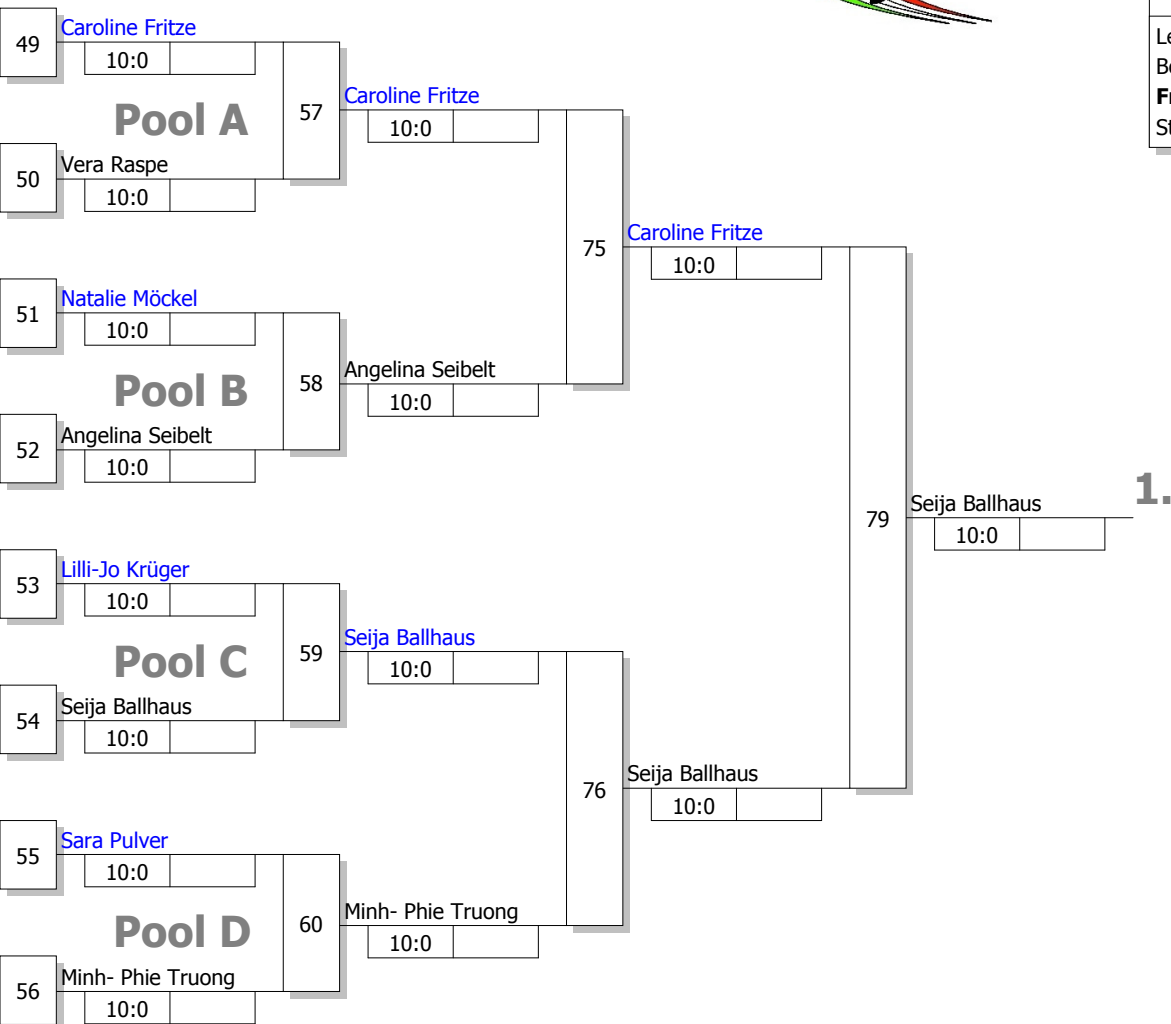

Hauptrunde, Sieger aus Kampf

KO-System 2x Trostrd. 64 mit 38 TN
Hauptrunde 2 (Blatt 2 von 3)

LemTec-Cup Jugend U16 weiblich
Bottrop 18.04.2015
Frauen u16 -48 kg
Stand: 18.04.2015, 19:12:23

Legende

Trostrunde aller Verlierer gegen Poolsieger aus Pool