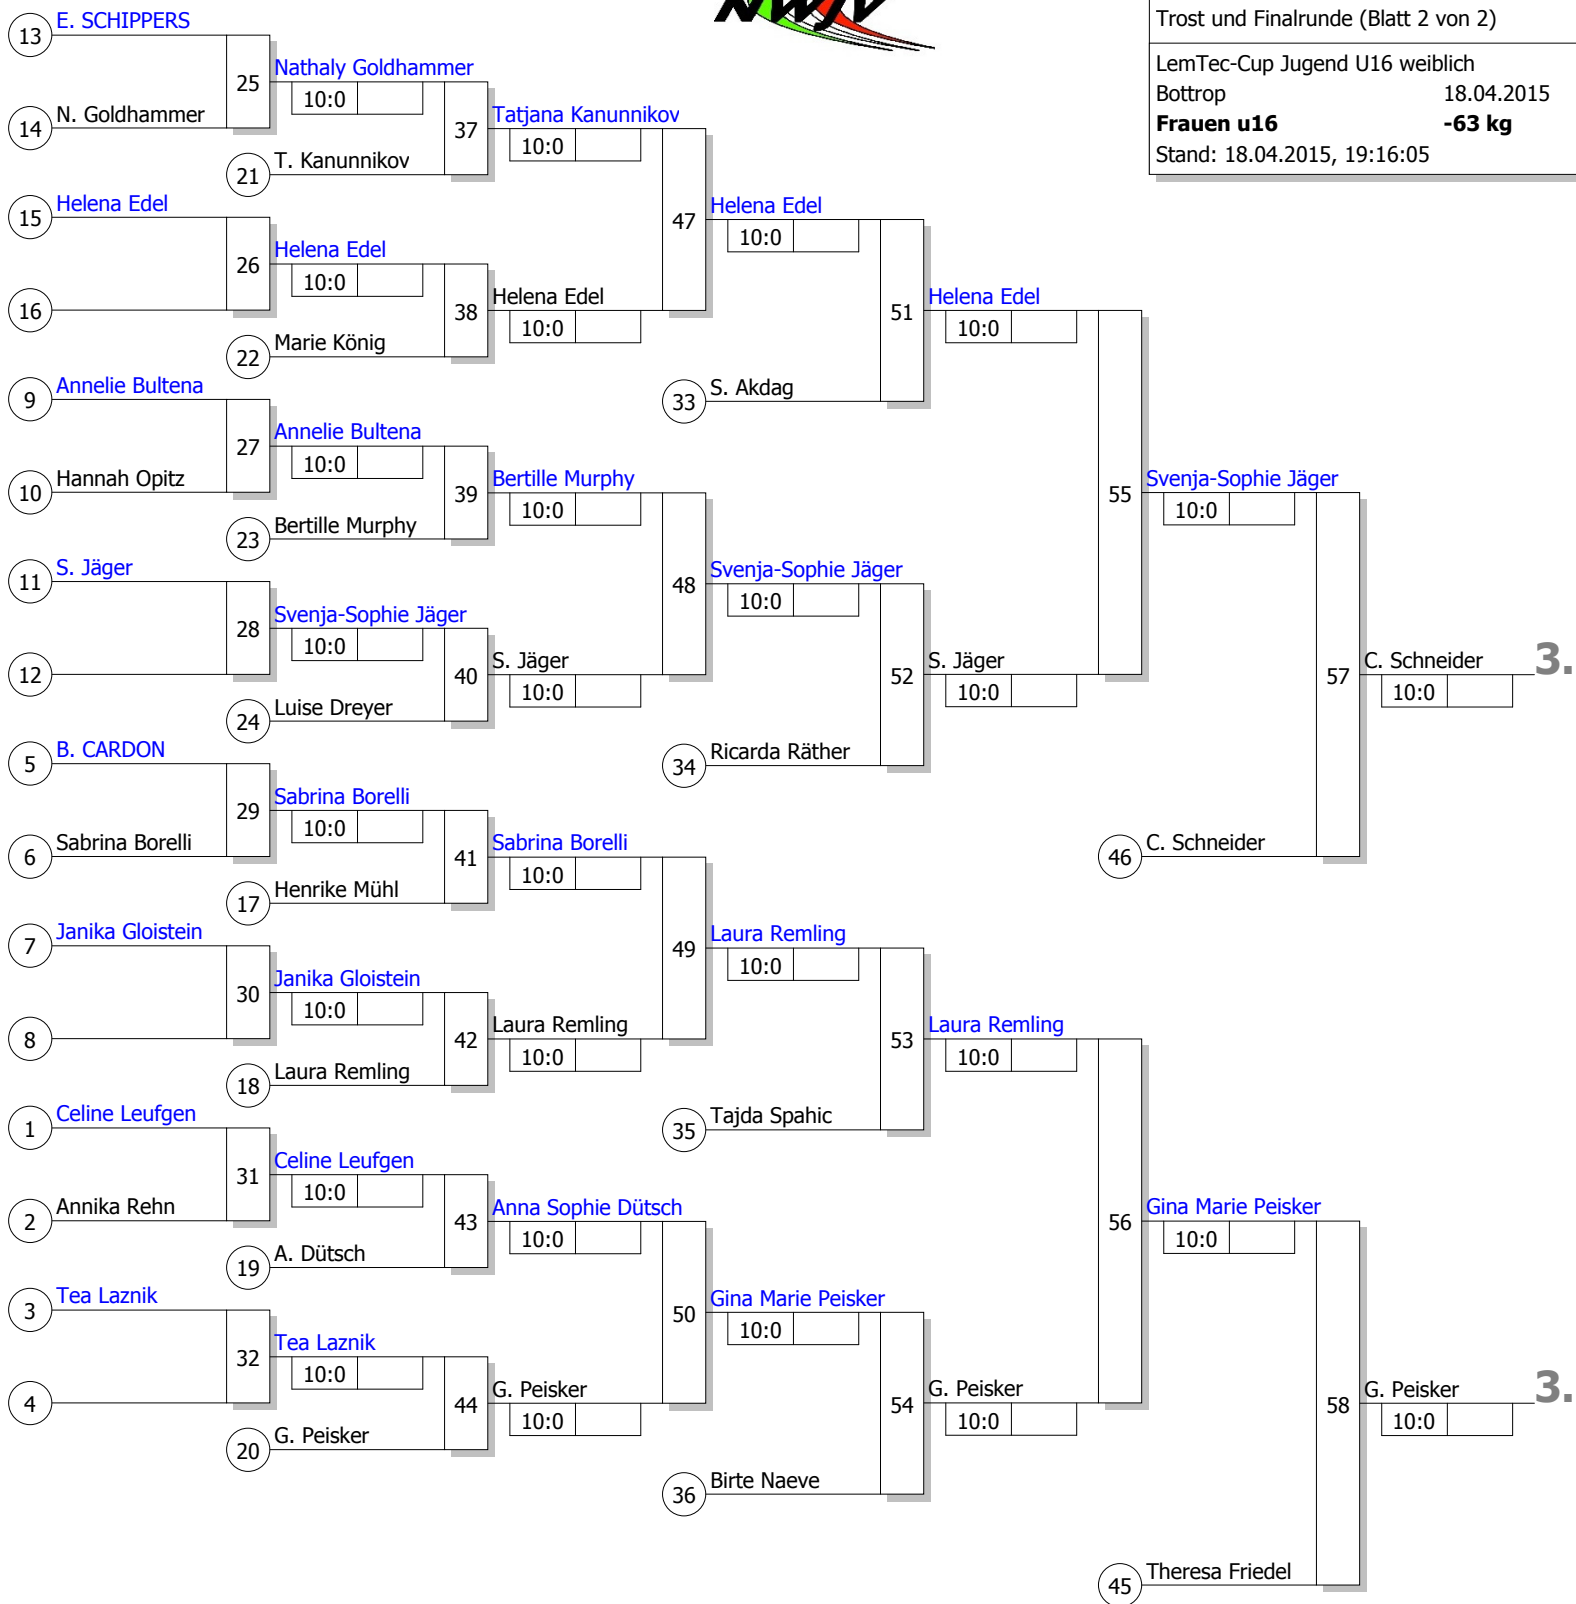

1. Raffaella Igl
 10:0

Trostrunde, Verlierer aus Kampf

Doppel-KO-System 32 mit 28 TN
 Trost und Finalrunde (Blatt 2 von 2)

LemTec-Cup Jugend U16 weiblich
 Bottrop 18.04.2015
Frauen u16 -63 kg
 Stand: 18.04.2015, 19:16:05