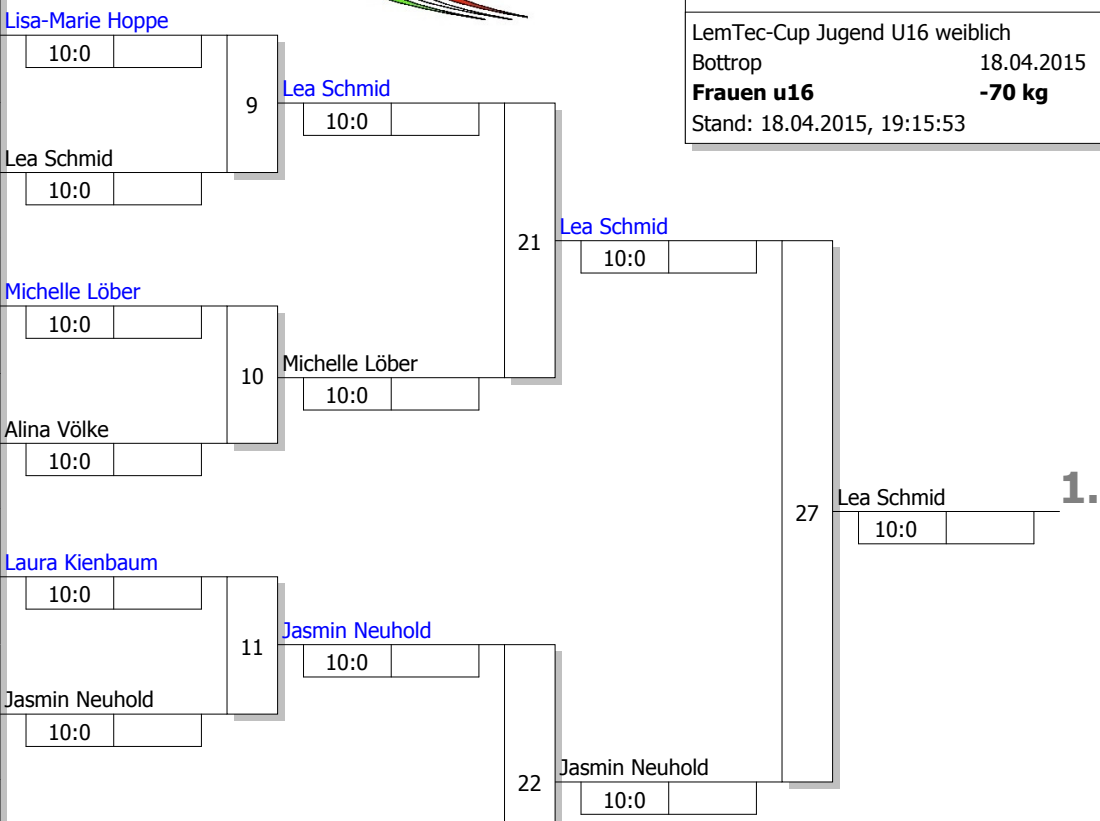

Hauptrunde, Los-Nr.

1	Lisa-Marie Hoppe LV Berlin	BE 1
9	Soraya Günther SSF Bonn	NW
5	Lea Schmid LV Württemberg	WÜ 1
13	Dora Bohinc Slowenien	IJF
3	Veronika Grünwalder TV Lenggries	BY 1
11	Michelle Löber DJK Eintracht Borbeck	NW 1
7	Alina Völke LV Thüringen	TH
15	Jasmin Iqbal JC Bushido Vellmar	HE
2	Laura Kienbaum DJK Aschaffenburg	BY
10	Neele Kretschmer JC Dorsten	NW 1
6	Julia Müller Judo-Verband Pfalz	PF 1
14	Jasmin Neuhold UJKC Potsdam e.V.	BB
4	Alyssa Wiehn LV Württemberg	WÜ 1
12		
8	Jennifer Rühle LV Baden	BA 1
16	Nathalie List Hessischer Judo-Verband	HE 1

Doppel-KO-System 16 mit 15 TN
LemTec-Cup Jugend U16 weiblich
Bottrop 18.04.2015
Frauen u16 -70 kg
Stand: 18.04.2015, 19:15:53