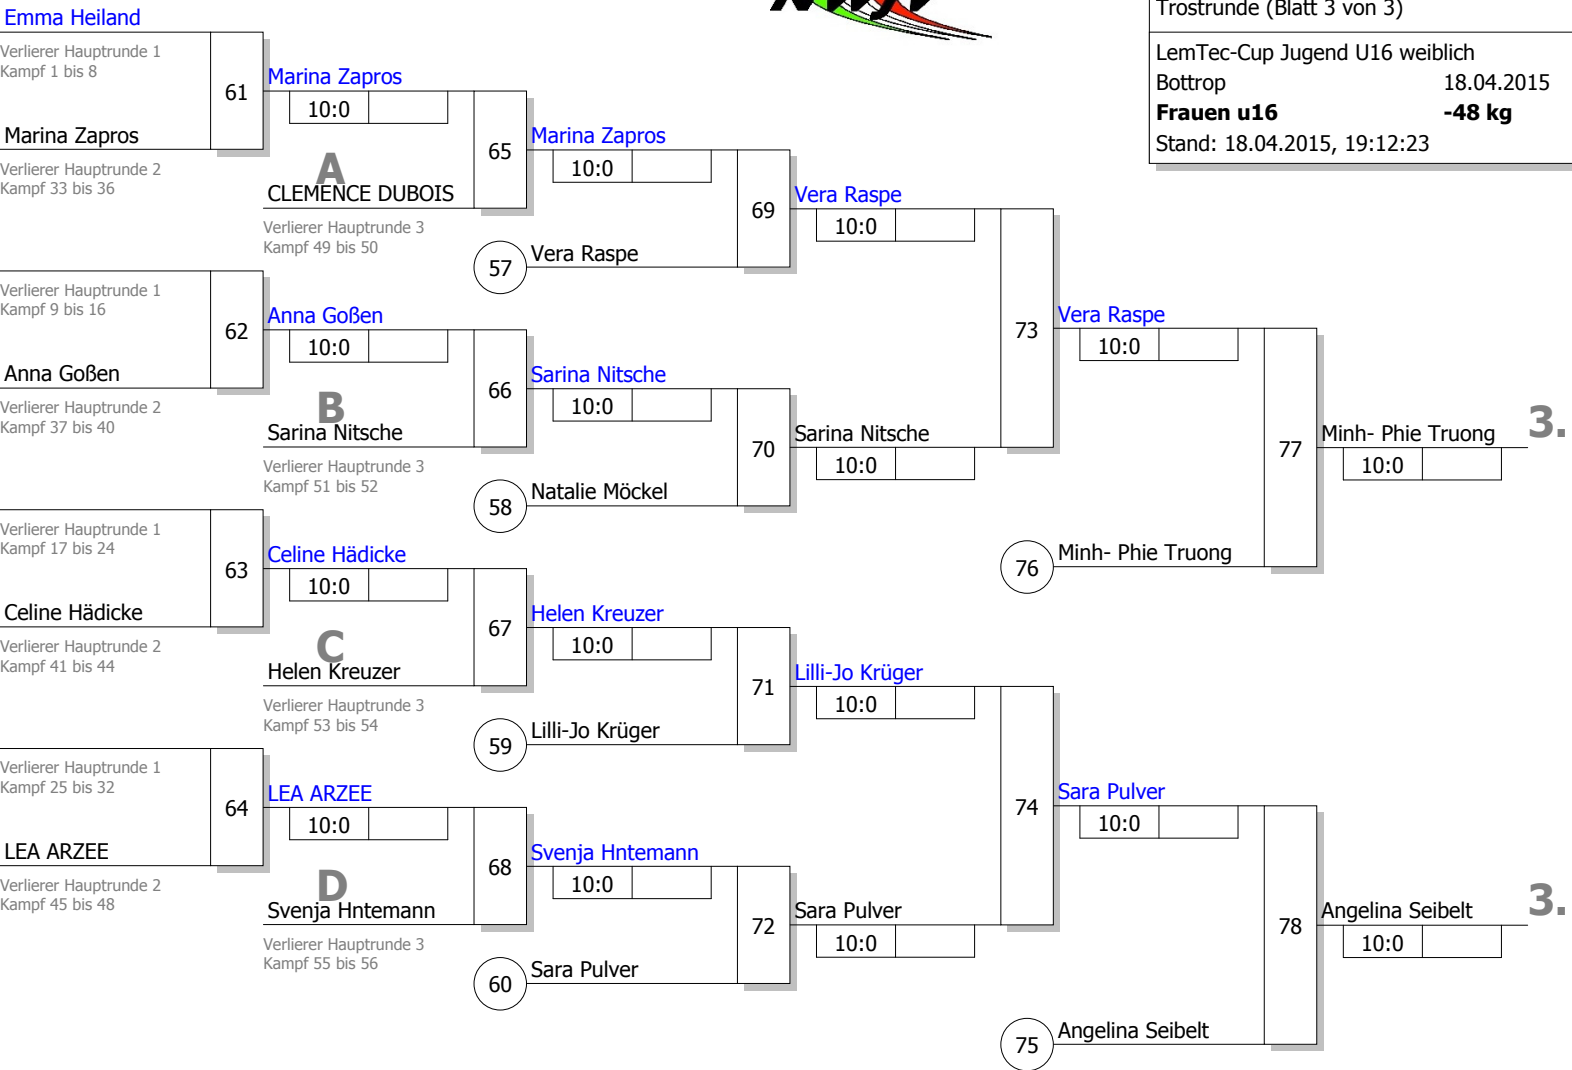

KO-System 2x Trostrd. 64 mit 38 TN

Trostrunde (Blatt 3 von 3)

LemTec-Cup Jugend U16 weiblich

Bottrop 18.04.2015

Frauen u16 -48 kg

Stand: 18.04.2015, 19:12:23

Ergebnis

- | | | | |
|----|-------------------|---------------------------|------|
| 1. | Seija Ballhaus | Judo-Verband Schleswig-Ho | SH |
| 2. | Caroline Fritze | LV Berlin | BE : |
| 3. | Minh- Phie Truong | Judoverband Sachsen | SN : |
| 3. | Angelina Seibelt | UJKC Potsdam e.V. | BB |
| 5. | Vera Raspe | Judoschool Veendam | IJF |
| 5. | Sara Pulver | Hessischer Judo-Verband | HE : |
| 7. | Sarina Nitsche | Judoverband Sachsen | SN : |
| 7. | Lilli-Jo Krüger | LV Berlin | BE : |